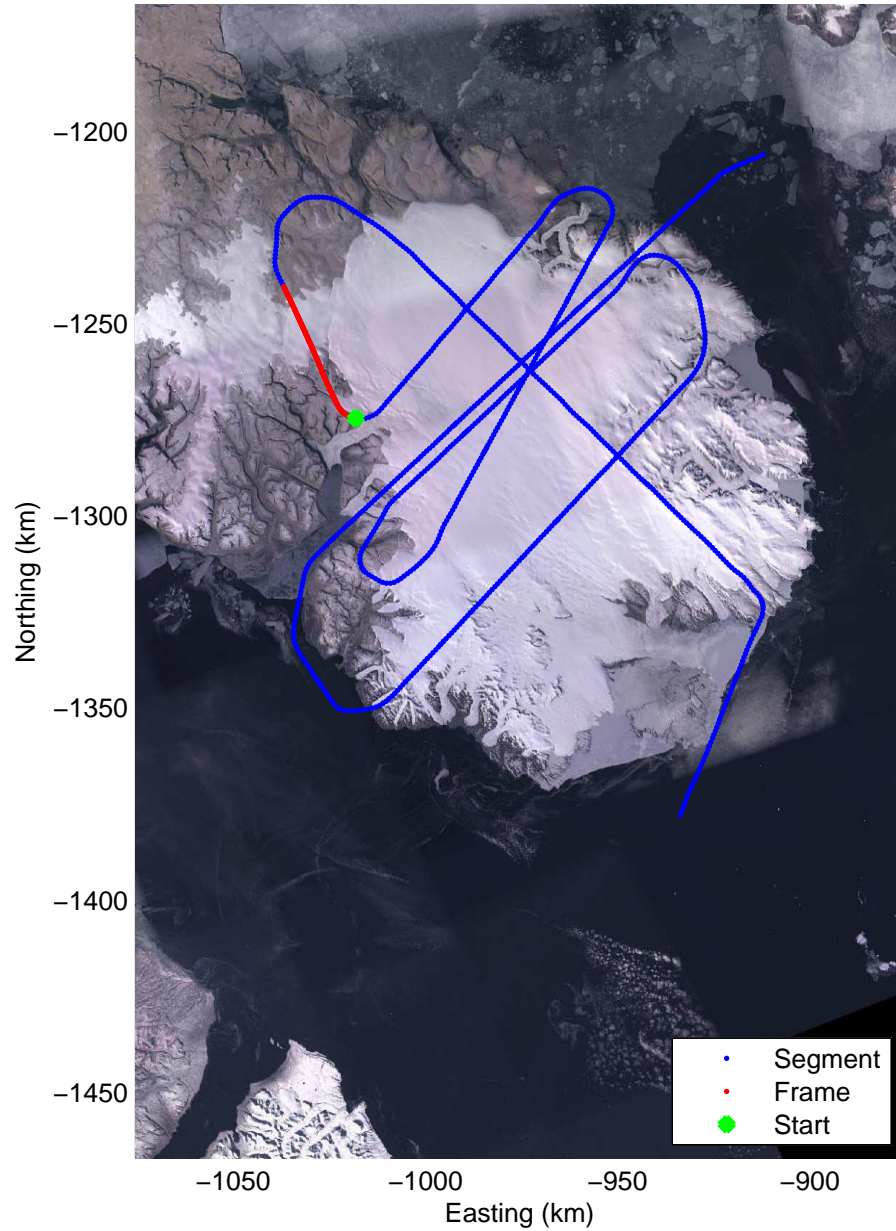

Data Frame ID: 20110505_01_015

Data Frame ID: 20110505_01_015

Polar Stereograph 70N/-45E

Data Frame ID: 20110505_01_016

Data Frame ID: 20110505_01_016

Data Frame ID: 20110505_01_017

0.00 km	8.84 km	17.69 km	Distance	26.54 km	35.38 km	44.21 km
75.137 N	75.175 N	75.238 N	Latitude	75.315 N	75.373 N	75.389 N
84.883 W	85.151 W	85.337 W	Longitude	85.356 W	85.156 W	84.852 W