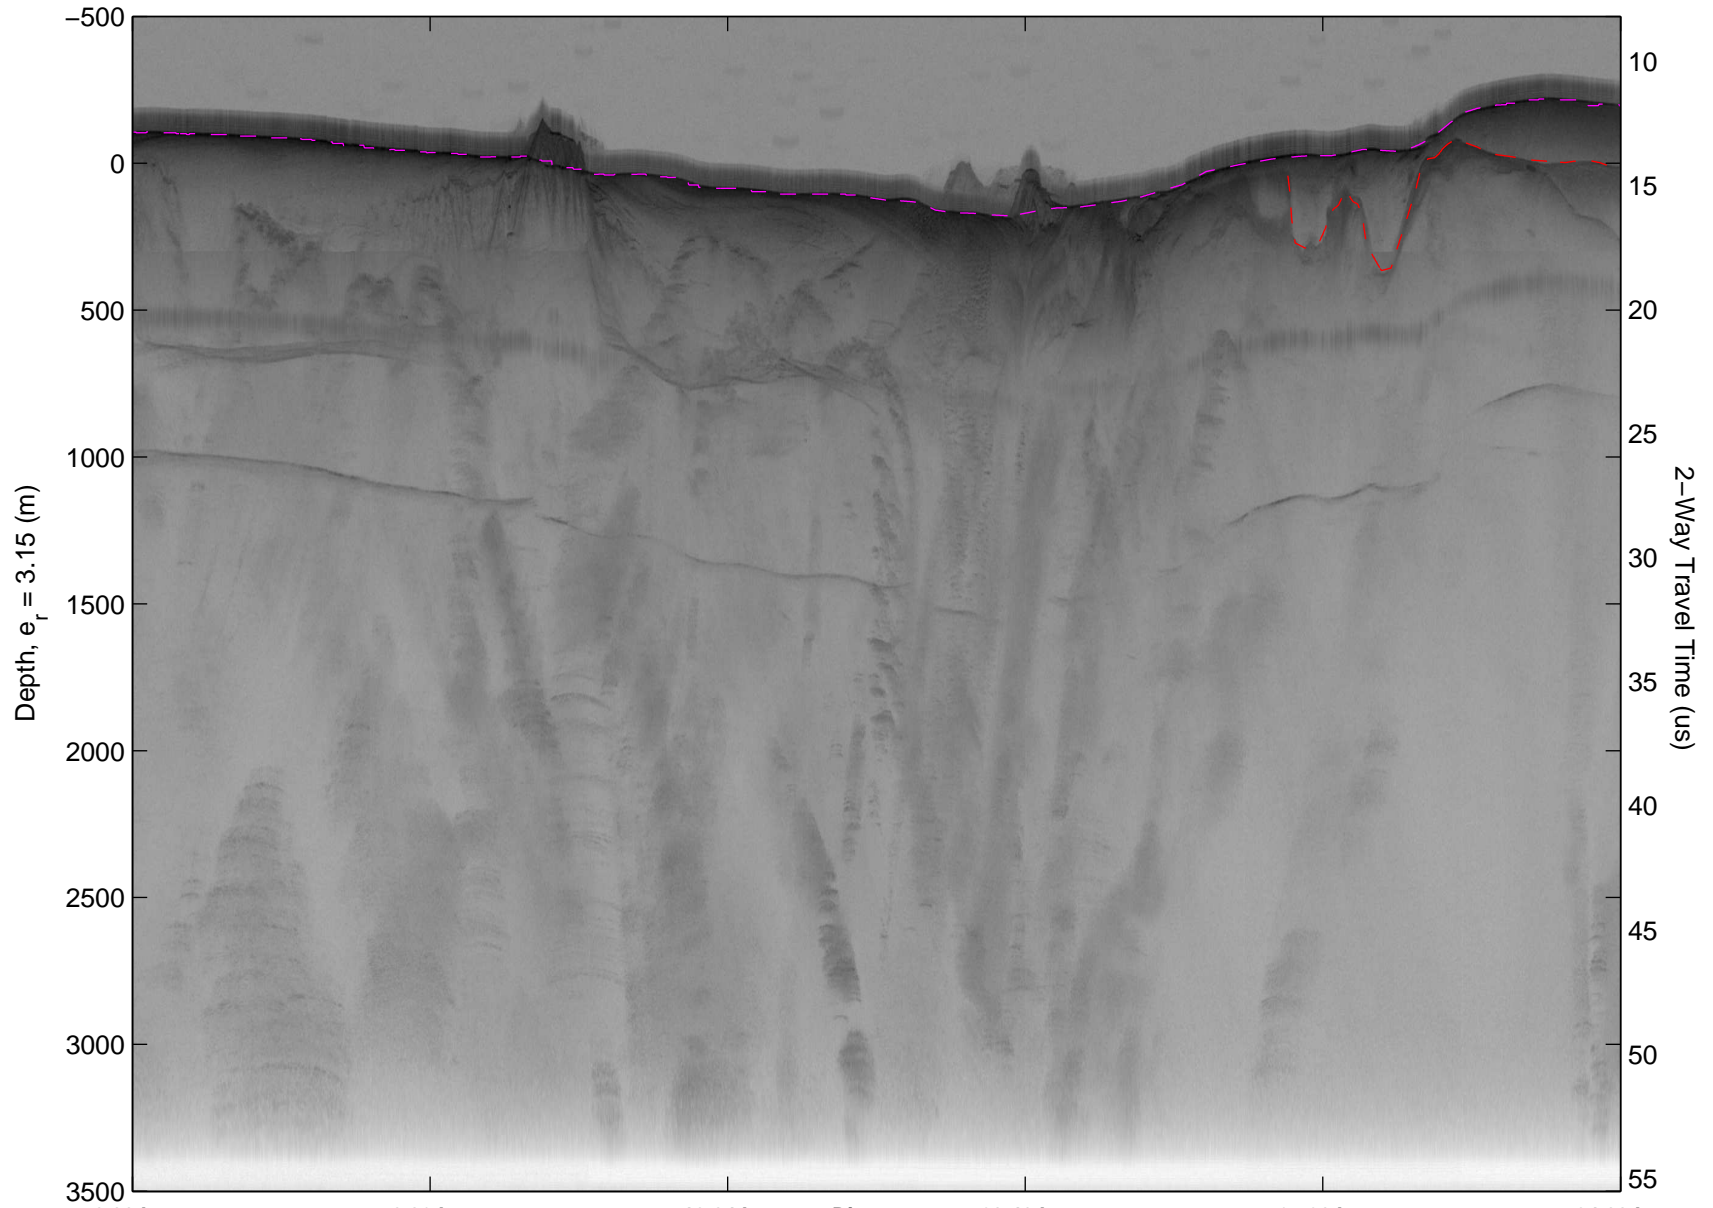

Data Frame ID: 20110505_01_008

0.00 km	6.82 km	13.64 km	Distance	20.46 km	27.26 km	34.08 km
75.477 N	75.537 N	75.598 N	Latitude	75.655 N	75.701 N	75.740 N
81.472 W	81.444 W	81.432 W	Longitude	81.515 W	81.678 W	81.868 W