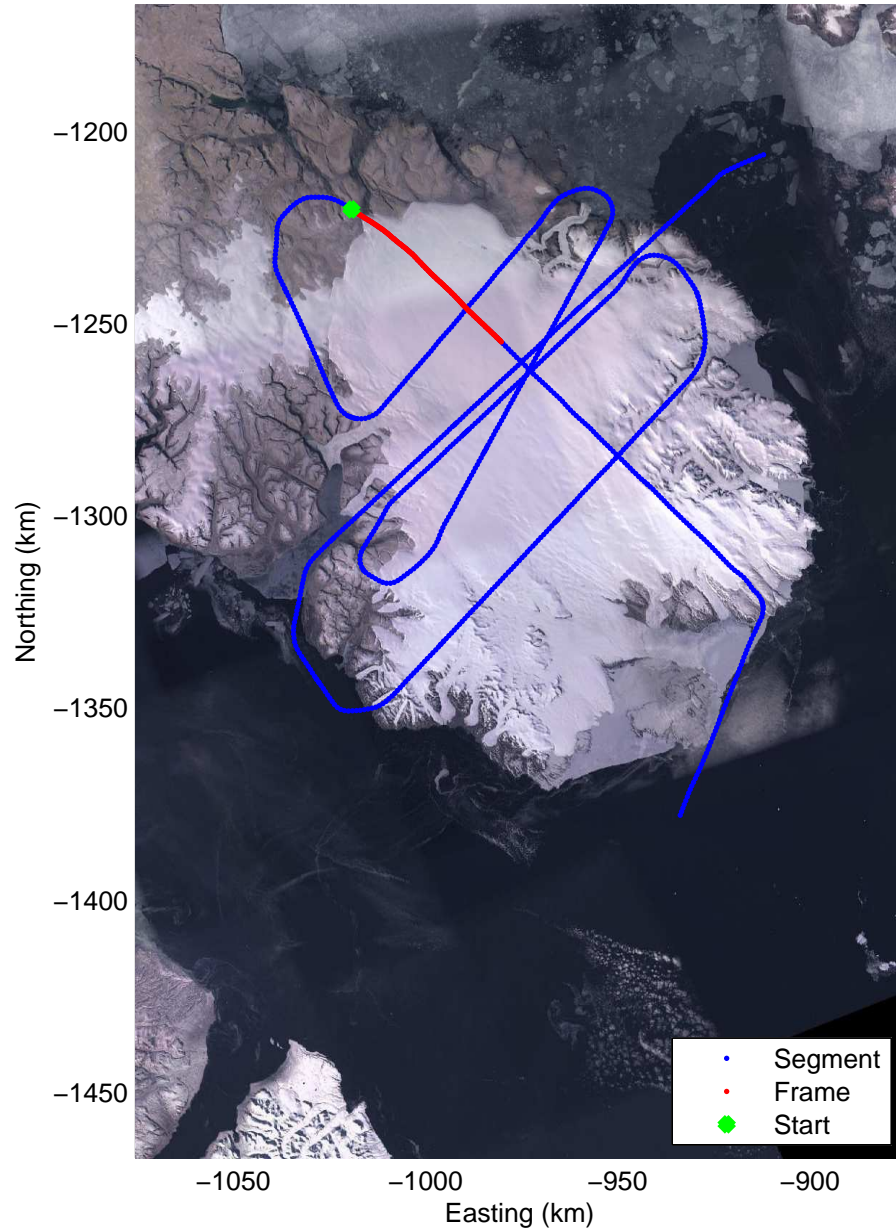

Polar Stereograph 70N/-45E