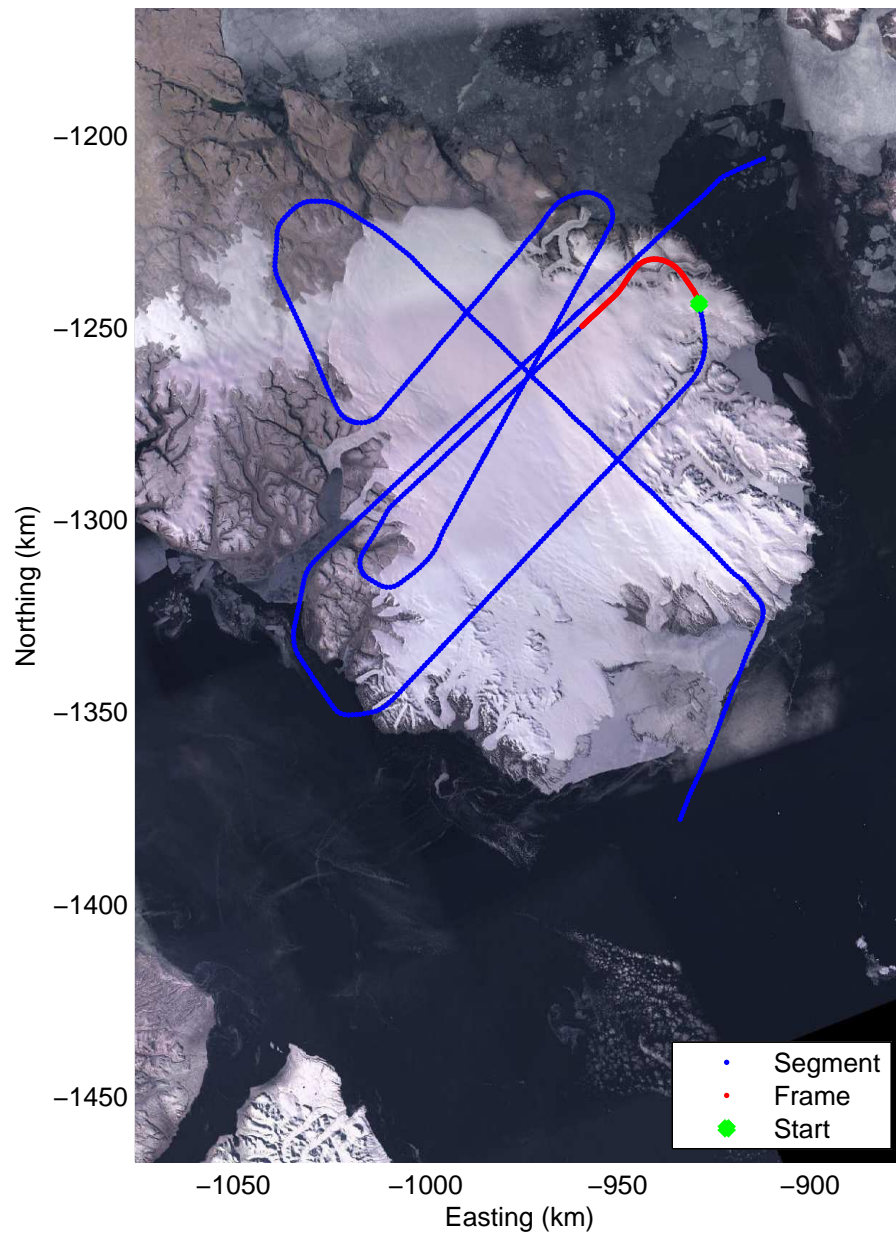

Polar Stereograph 70N/-45E