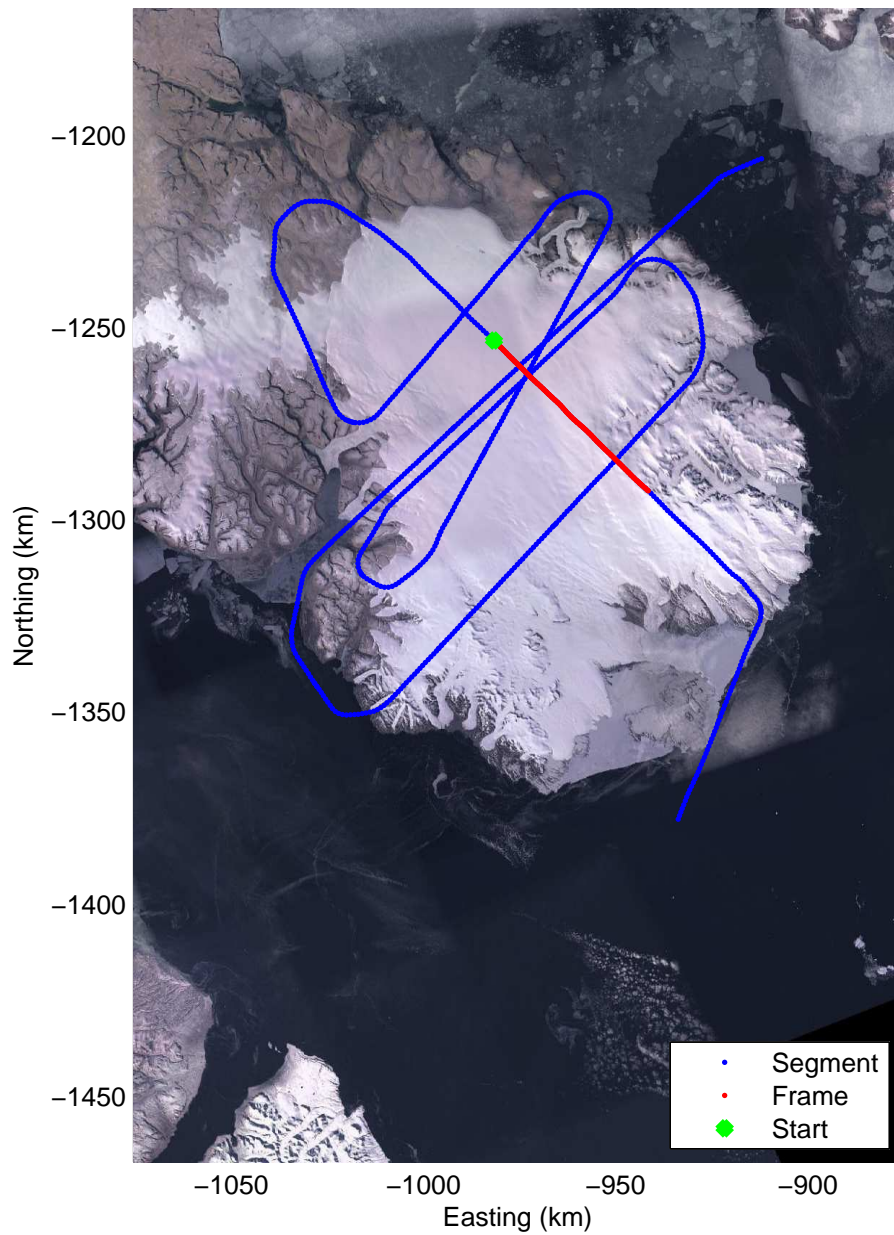

Polar Stereograph 70N/-45E

Data Frame ID: 20110505_01_018

0.00 km
75.387 N
84.922 W

10.63 km
75.397 N
84.549 W

21.26 km
75.395 N
84.173 W

Distance
Latitude
Longitude

31.88 km
75.386 N
83.800 W

42.51 km
75.375 N
83.427 W

Polar Stereograph 70N/-45E

Data Frame ID: 20110505_01_019

0.00 km	11.41 km	22.79 km	Distance	34.19 km	45.58 km	56.96 km
75.368 N	75.356 N	75.345 N	Latitude	75.332 N	75.318 N	75.305 N
83.123 W	82.722 W	82.323 W	Longitude	81.924 W	81.527 W	81.129 W