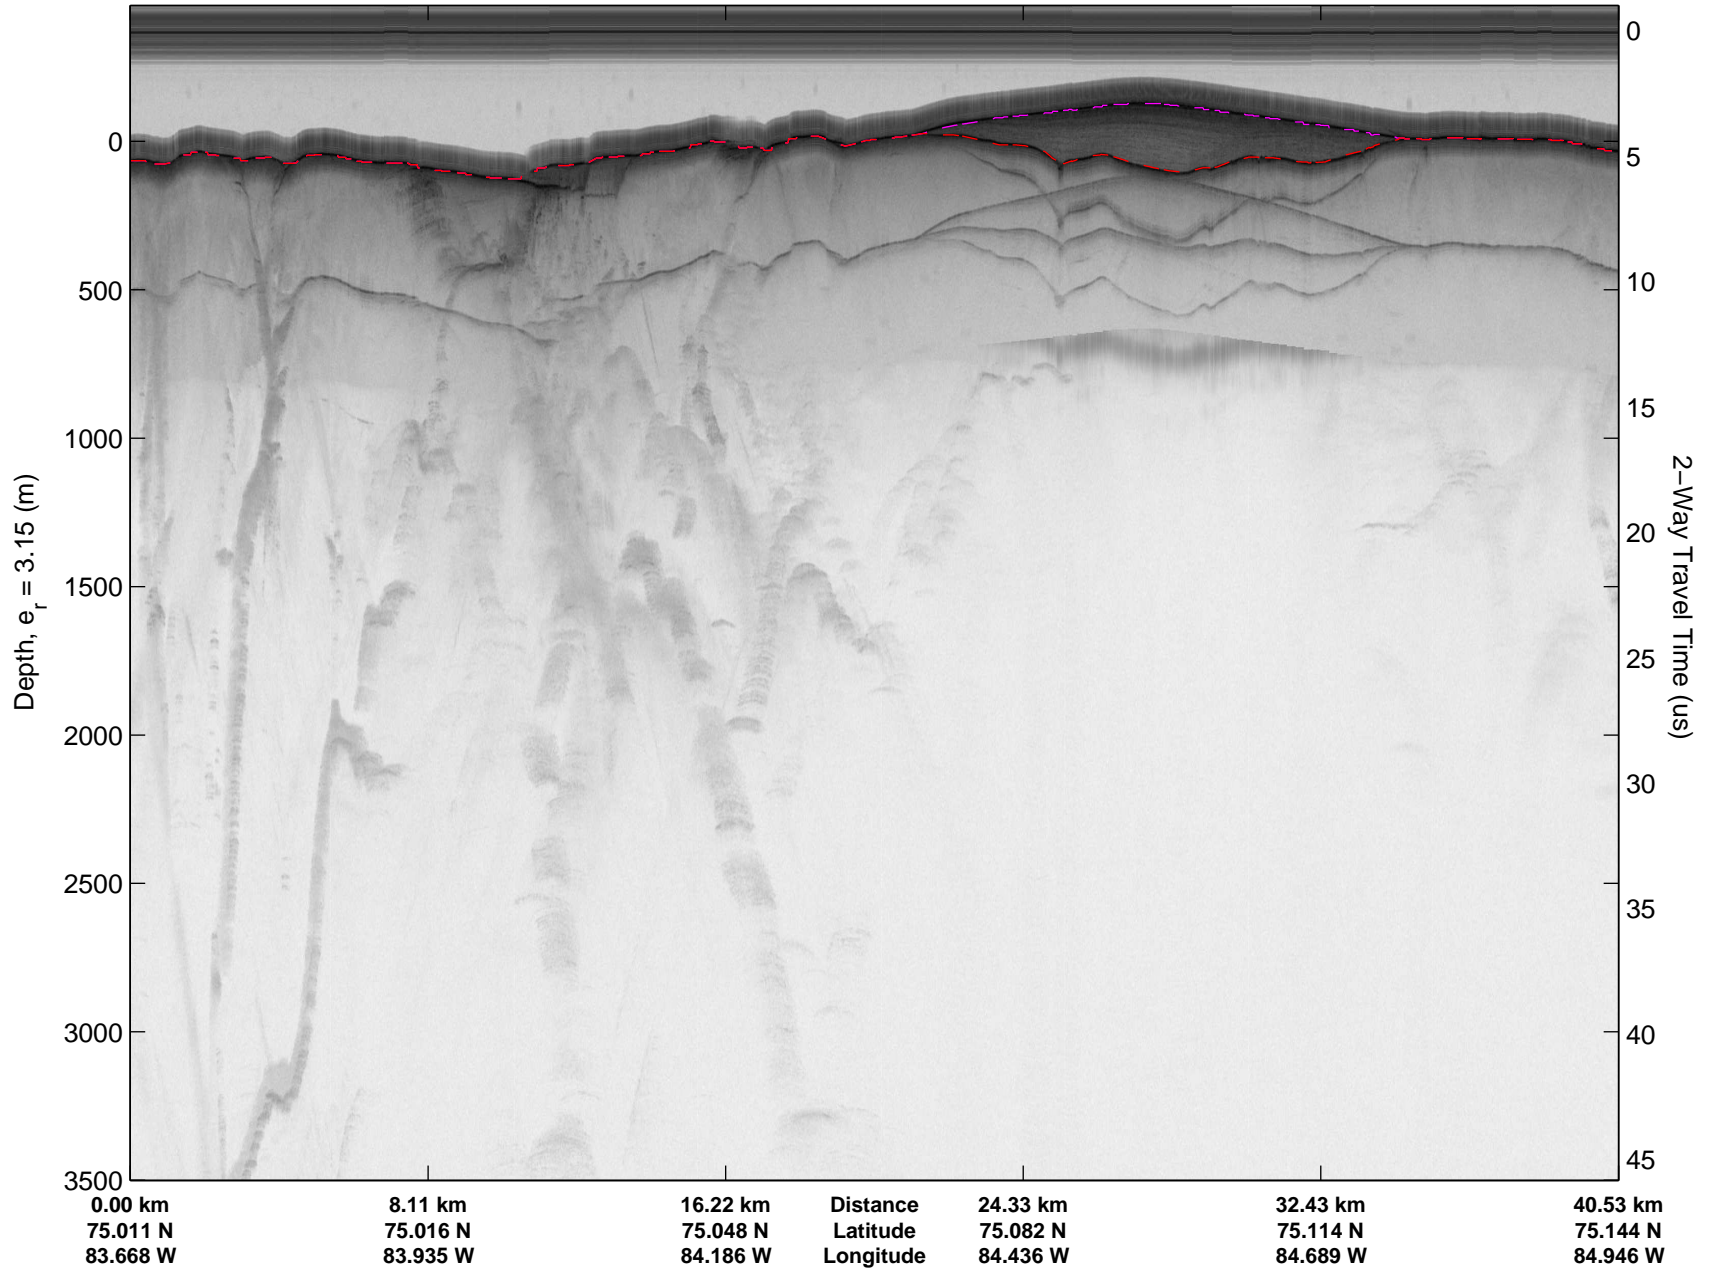

Data Frame ID: 20110505_01_015

Data Frame ID: 20110505_01_015

Polar Stereograph 70N/-45E

Data Frame ID: 20110505_01_016

Data Frame ID: 20110505_01_016

Data Frame ID: 20110505_01_017

0.00 km	8.84 km	17.69 km	Distance	26.54 km	35.38 km	44.21 km
75.137 N	75.175 N	75.238 N	Latitude	75.315 N	75.373 N	75.389 N
84.883 W	85.151 W	85.337 W	Longitude	85.356 W	85.156 W	84.852 W

Polar Stereograph 70N/-45E

Data Frame ID: 20110505_01_018

0.00 km
75.387 N
84.922 W

10.63 km
75.397 N
84.549 W

21.26 km
75.395 N
84.173 W

Distance
Latitude
Longitude

31.88 km
75.386 N
83.800 W

42.51 km
75.375 N
83.427 W