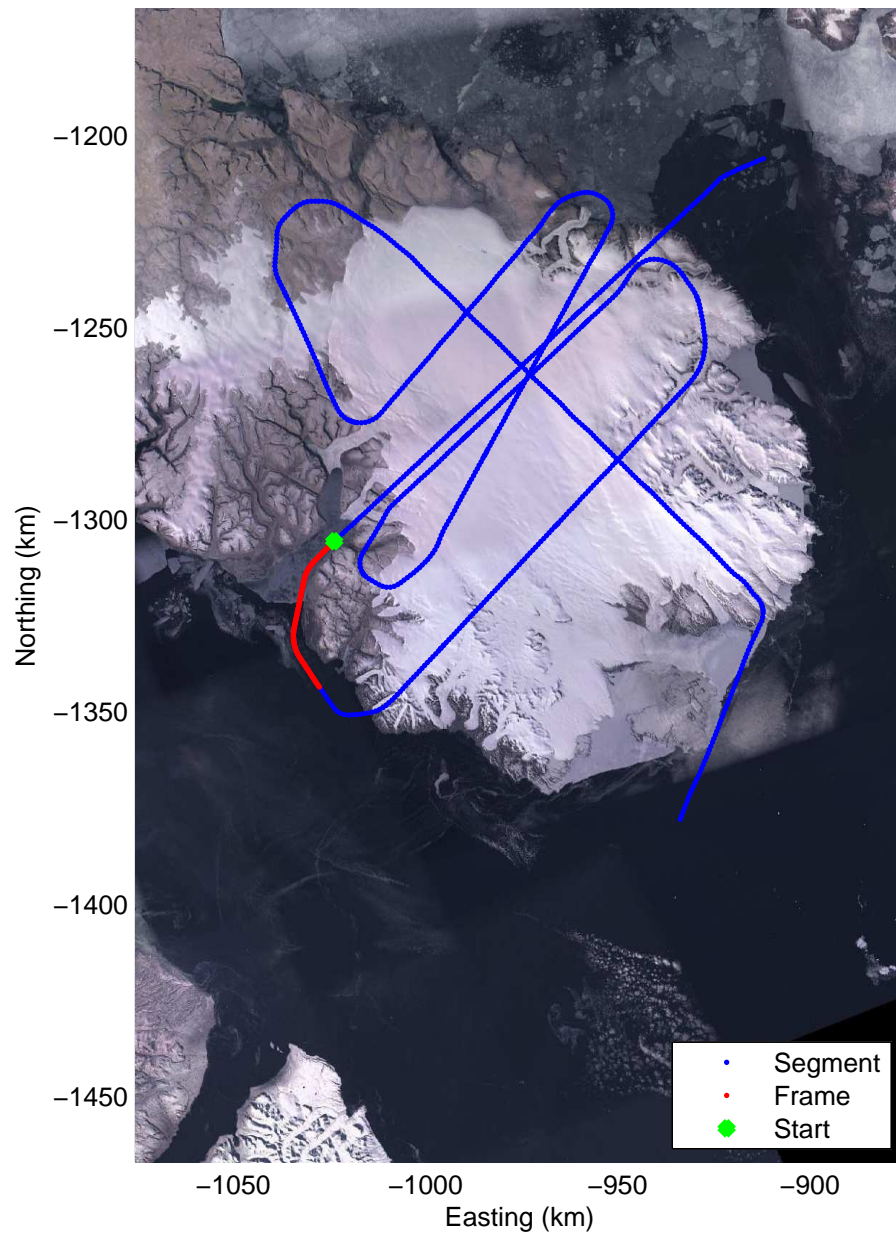

Polar Stereograph 70N/-45E