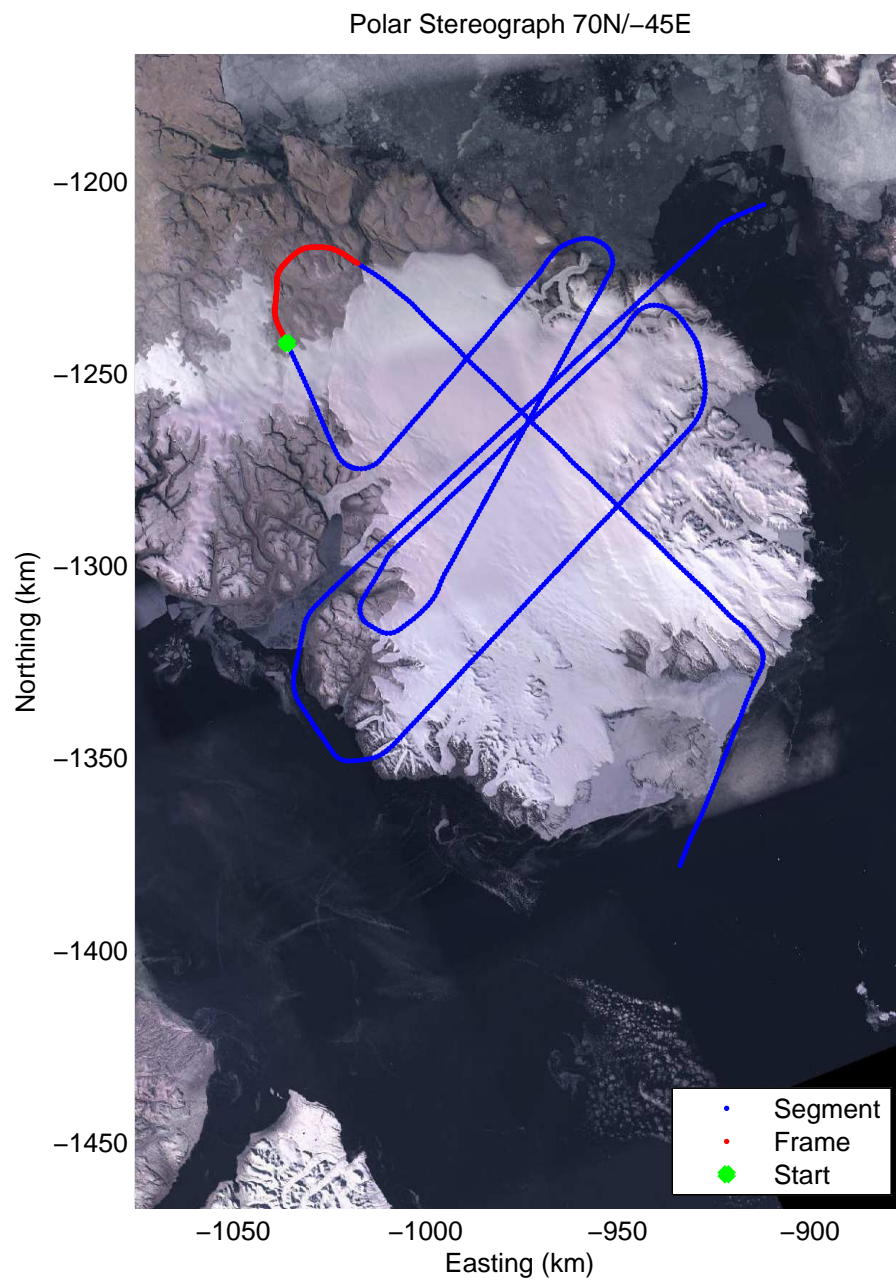

Data Frame ID: 20110505_01_015

Data Frame ID: 20110505_01_015

Polar Stereograph 70N/-45E

Data Frame ID: 20110505_01_016

Data Frame ID: 20110505_01_016

Data Frame ID: 20110505_01_017

0.00 km	8.84 km	17.69 km	Distance	26.54 km	35.38 km	44.21 km
75.137 N	75.175 N	75.238 N	Latitude	75.315 N	75.373 N	75.389 N
84.883 W	85.151 W	85.337 W	Longitude	85.356 W	85.156 W	84.852 W