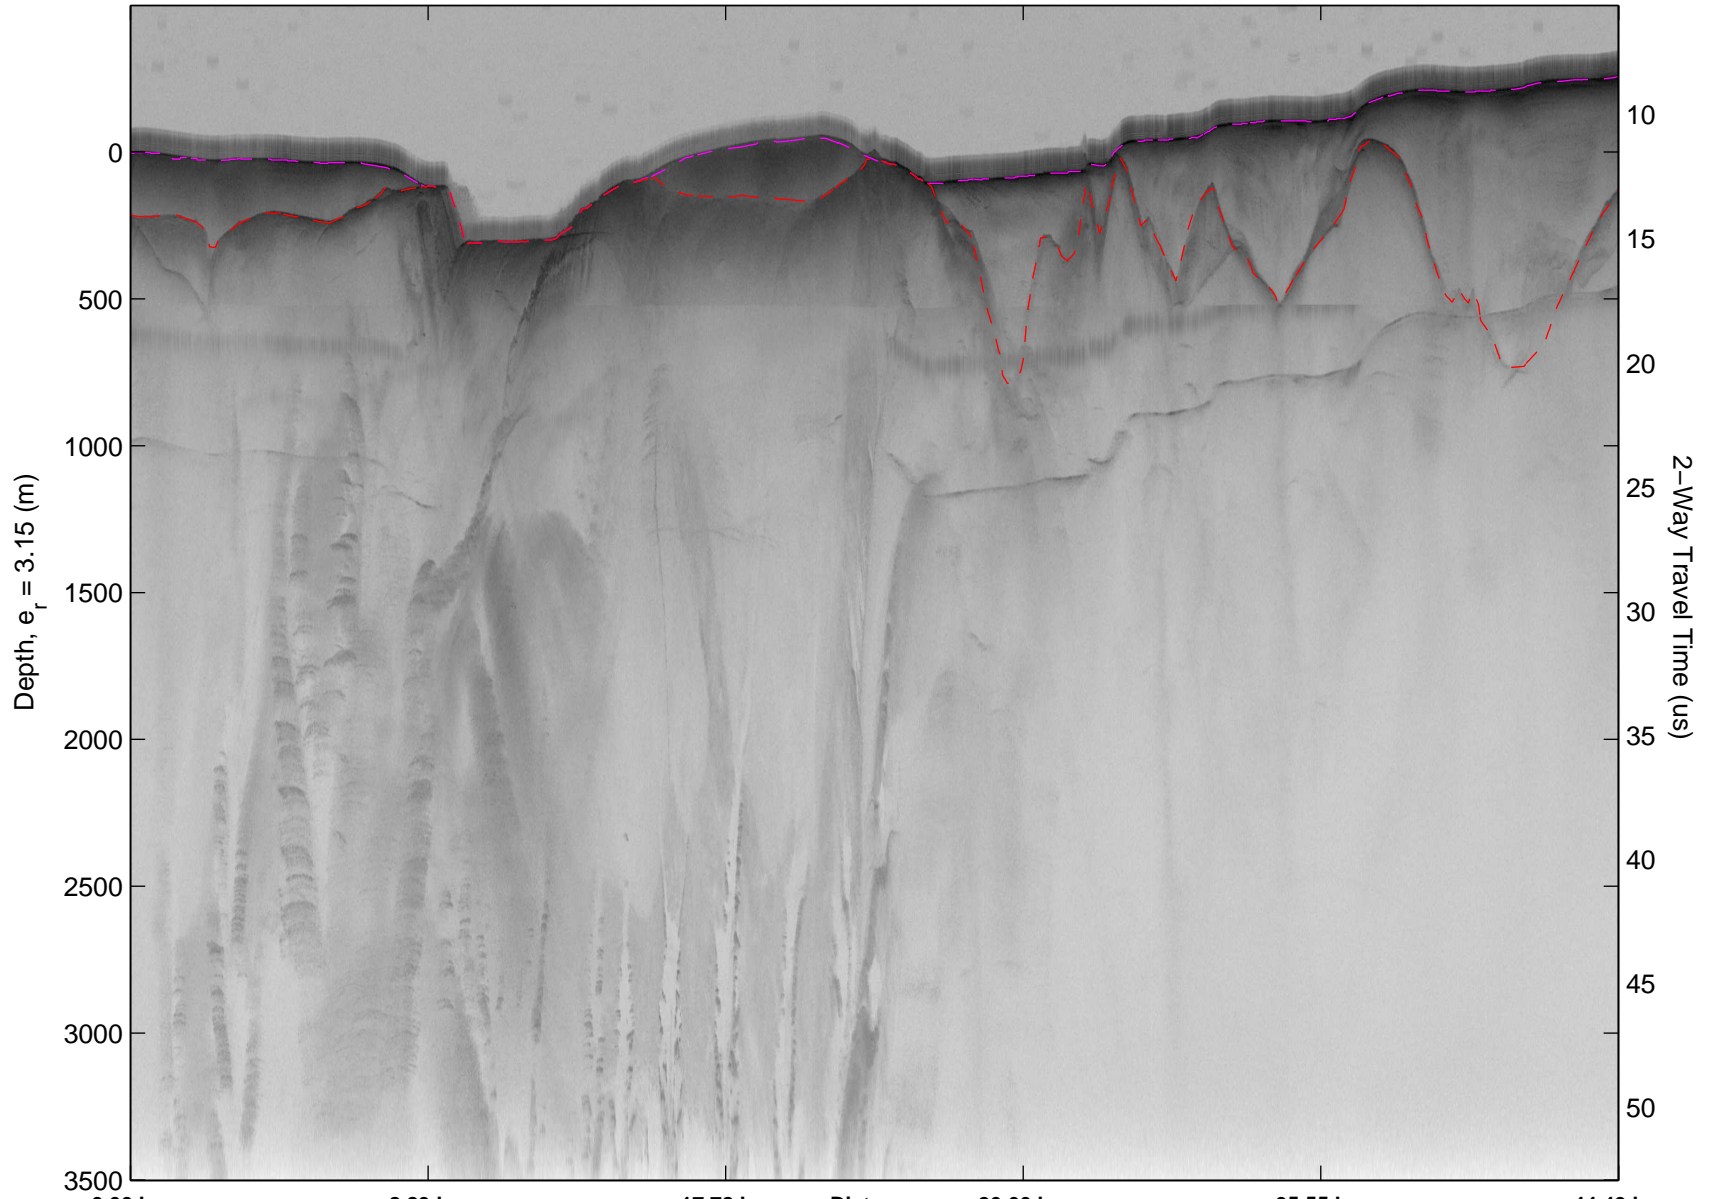

Data Frame ID: 20110505_01_009

0.00 km	8.89 km	17.78 km	Distance	26.66 km	35.55 km	44.43 km
75.730 N	75.761 N	75.749 N	Latitude	75.677 N	75.598 N	75.519 N
81.808 W	82.103 W	82.411 W	Longitude	82.501 W	82.515 W	82.567 W