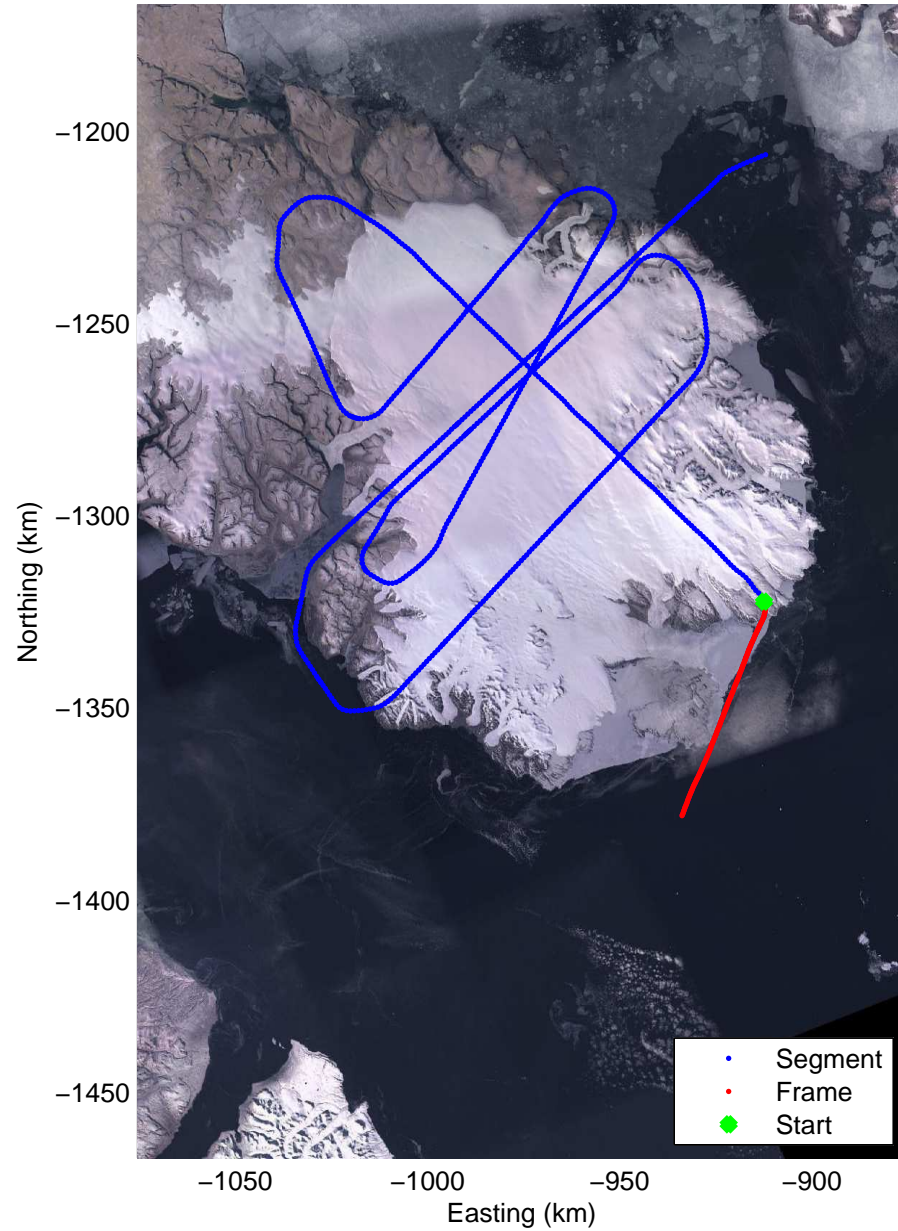

Polar Stereograph 70N/-45E