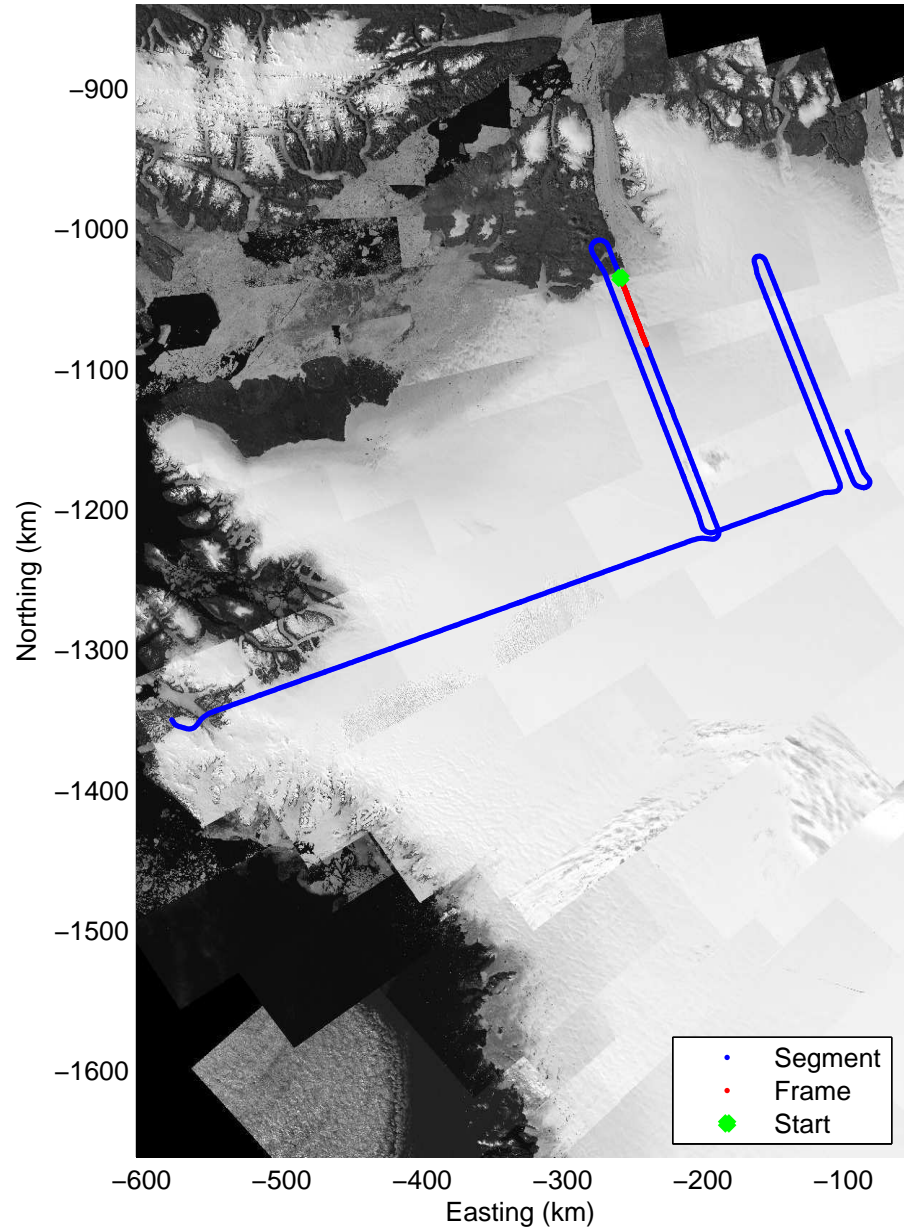

7.83 km  
80.364 N  
60.269 W

15.65 km  
80.317 N  
59.975 W

Distance  
Latitude  
Longitude

23.46 km  
80.260 N  
59.738 W

31.28 km  
80.204 N  
59.493 W

39.09 km  
80.146 N  
59.260 W

Polar Stereograph 70N/-45E