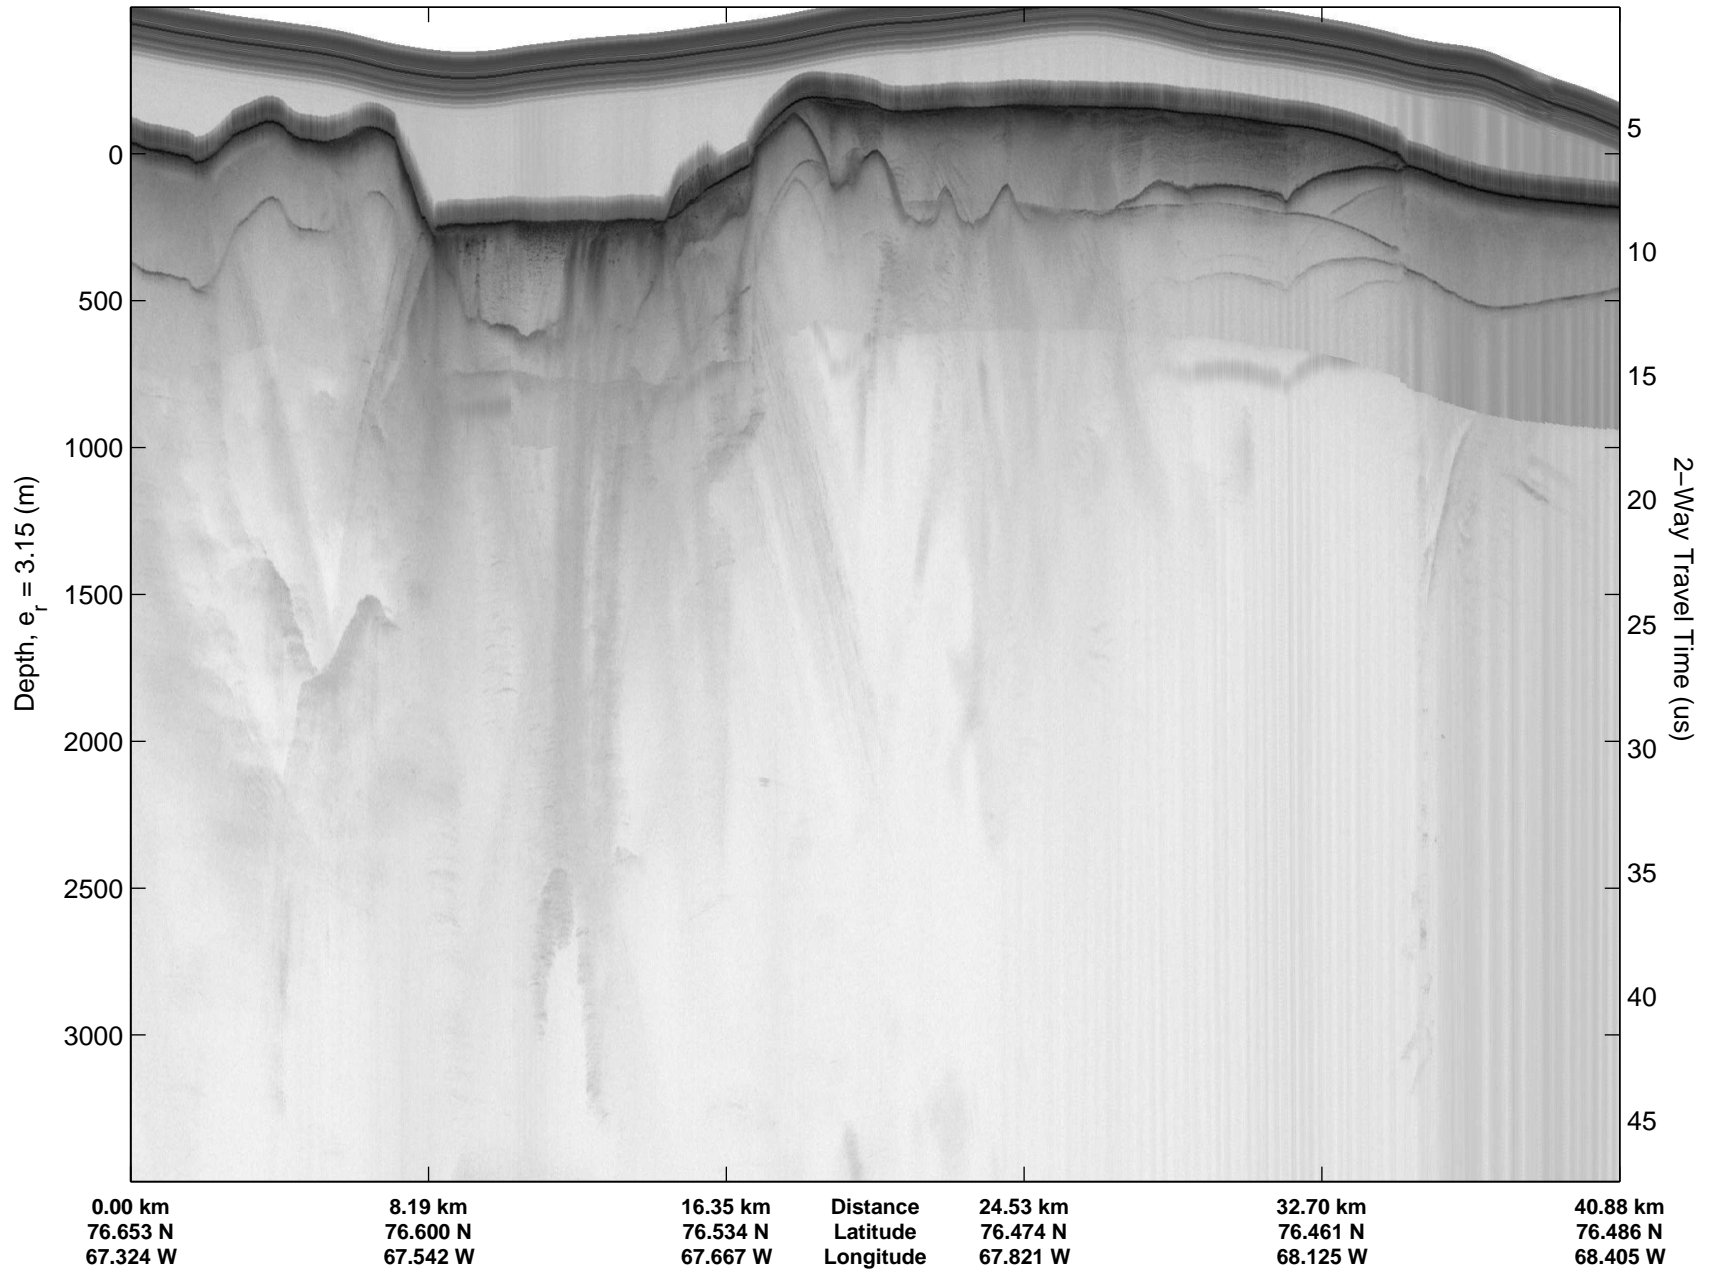

Polar Stereograph 70N/-45E

Data Frame ID: 20110429\_02\_027

Distance	Latitude	Longitude
0.00 km	77.424 N	63.209 W
10.42 km	77.367 N	63.544 W
20.81 km	77.309 N	63.879 W
31.22 km	77.251 N	64.207 W
41.64 km	77.192 N	64.534 W
52.04 km	77.134 N	64.858 W

52.07 km  
76.844 N  
66.376 W

Data Frame ID: 20110429\_02\_028

Polar Stereograph 70N/-45E

Data Frame ID: 20110429\_02\_029

Data Frame ID: 20110429\_02\_029

Data Frame ID: 20110429\_02\_030

Data Frame ID: 20110429\_02\_030