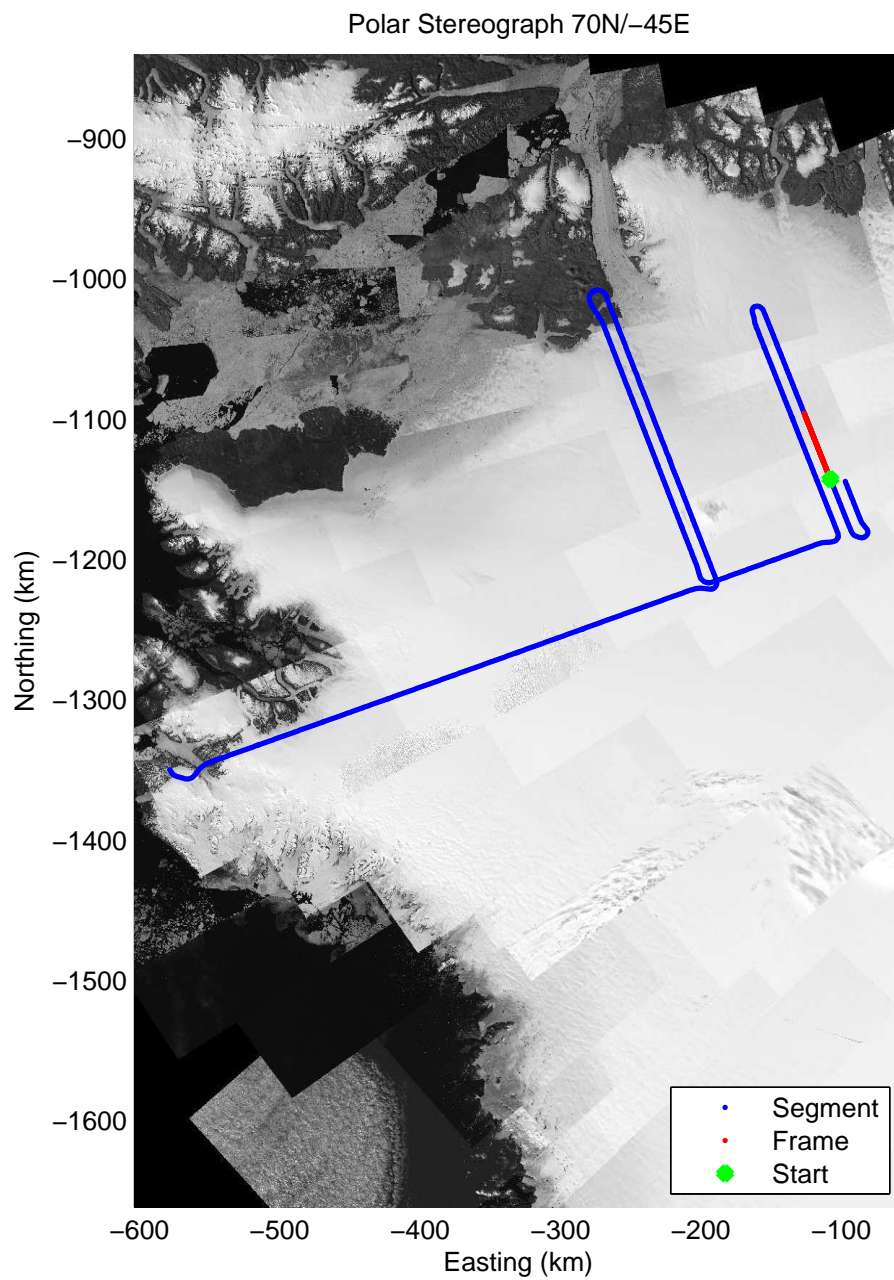

Data Frame ID: 20110429\_02\_001

Data Frame ID: 20110429\_02\_001

Data Frame ID: 20110429\_02\_002

Data Frame ID: 20110429\_02\_002

0.00 km	10.91 km	21.82 km	Distance	32.71 km	43.63 km	54.52 km
79.069 N	79.095 N	79.182 N	Latitude	79.269 N	79.356 N	79.442 N
49.290 W	49.744 W	49.981 W	Longitude	50.216 W	50.455 W	50.698 W