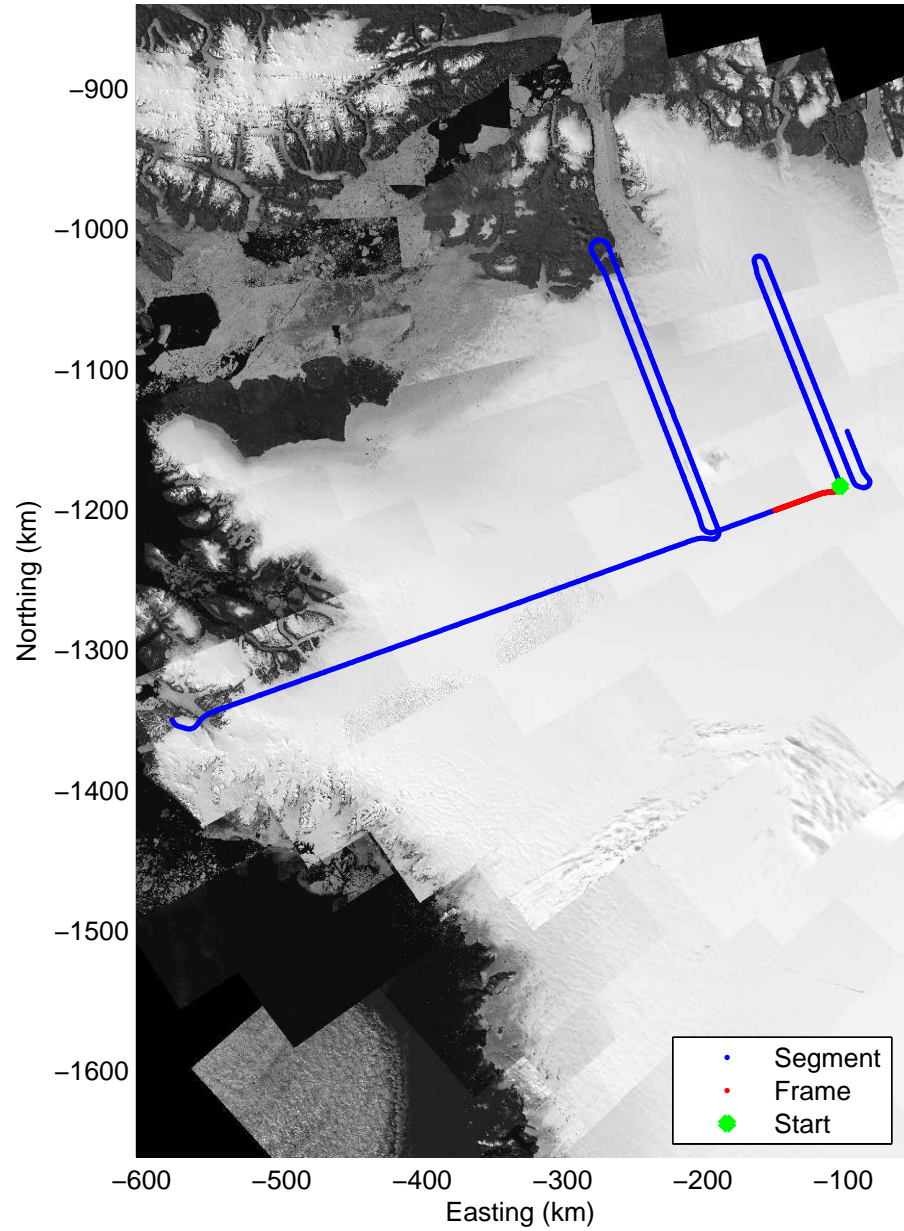

Data Frame ID: 20110429\_02\_008

Data Frame ID: 20110429\_02\_008

Data Frame ID: 20110429\_02\_009

Data Frame ID: 20110429\_02\_009

Polar Stereograph 70N/-45E

Data Frame ID: 20110429\_02\_010

Data Frame ID: 20110429\_02\_010