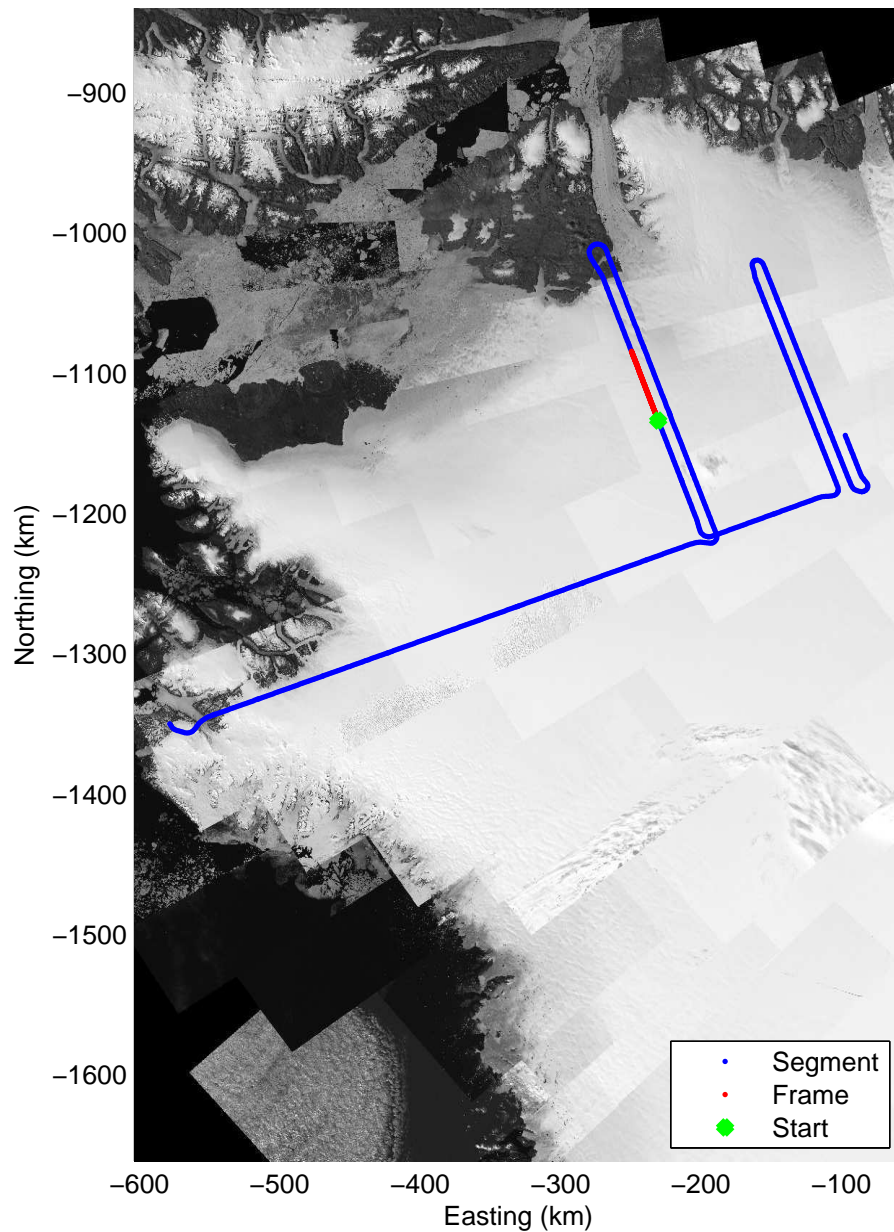

Polar Stereograph 70N/-45E