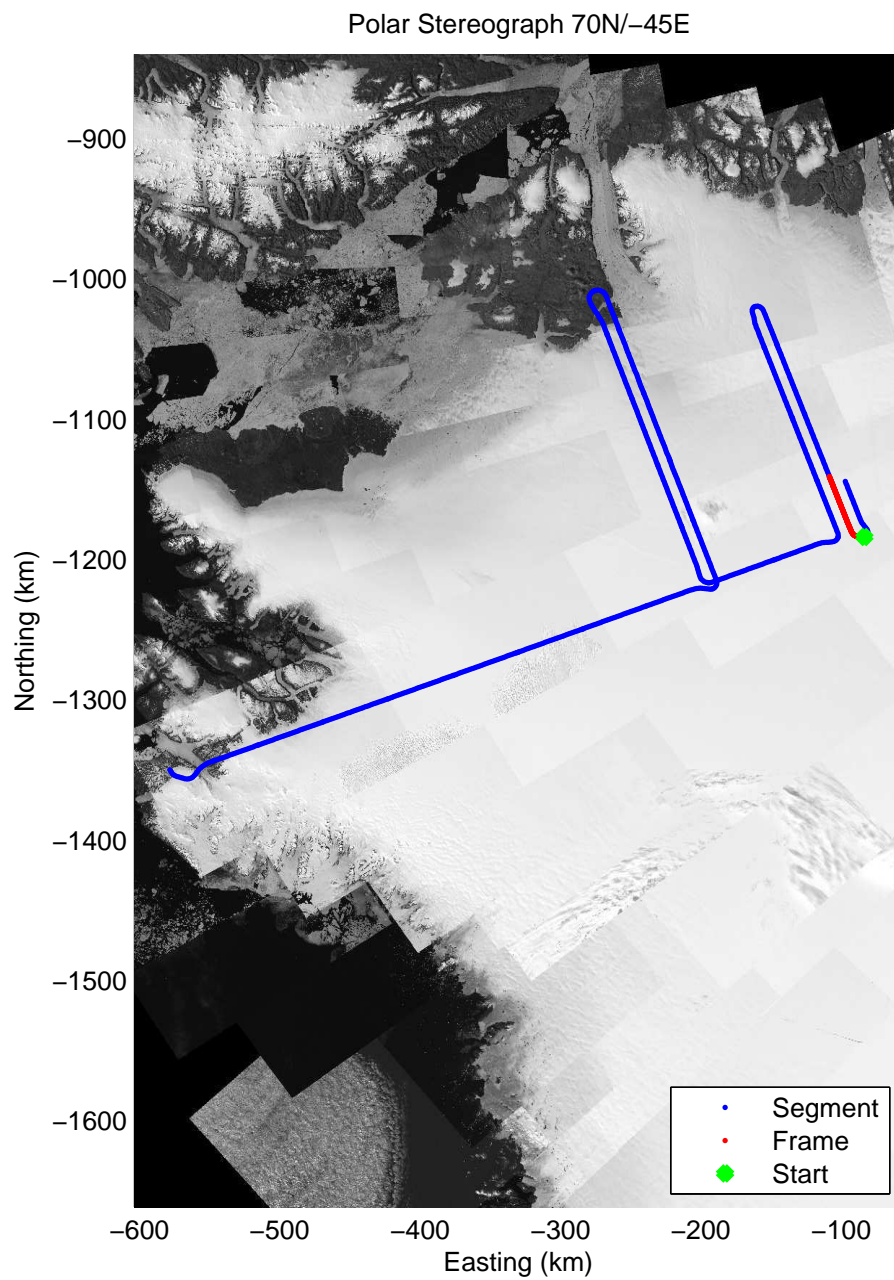

Data Frame ID: 20110429\_02\_001

Data Frame ID: 20110429\_02\_001

Data Frame ID: 20110429\_02\_002

Data Frame ID: 20110429\_02\_002

0.00 km	10.91 km	21.82 km	Distance	32.71 km	43.63 km	54.52 km
79.069 N	79.095 N	79.182 N	Latitude	79.269 N	79.356 N	79.442 N
49.290 W	49.744 W	49.981 W	Longitude	50.216 W	50.455 W	50.698 W