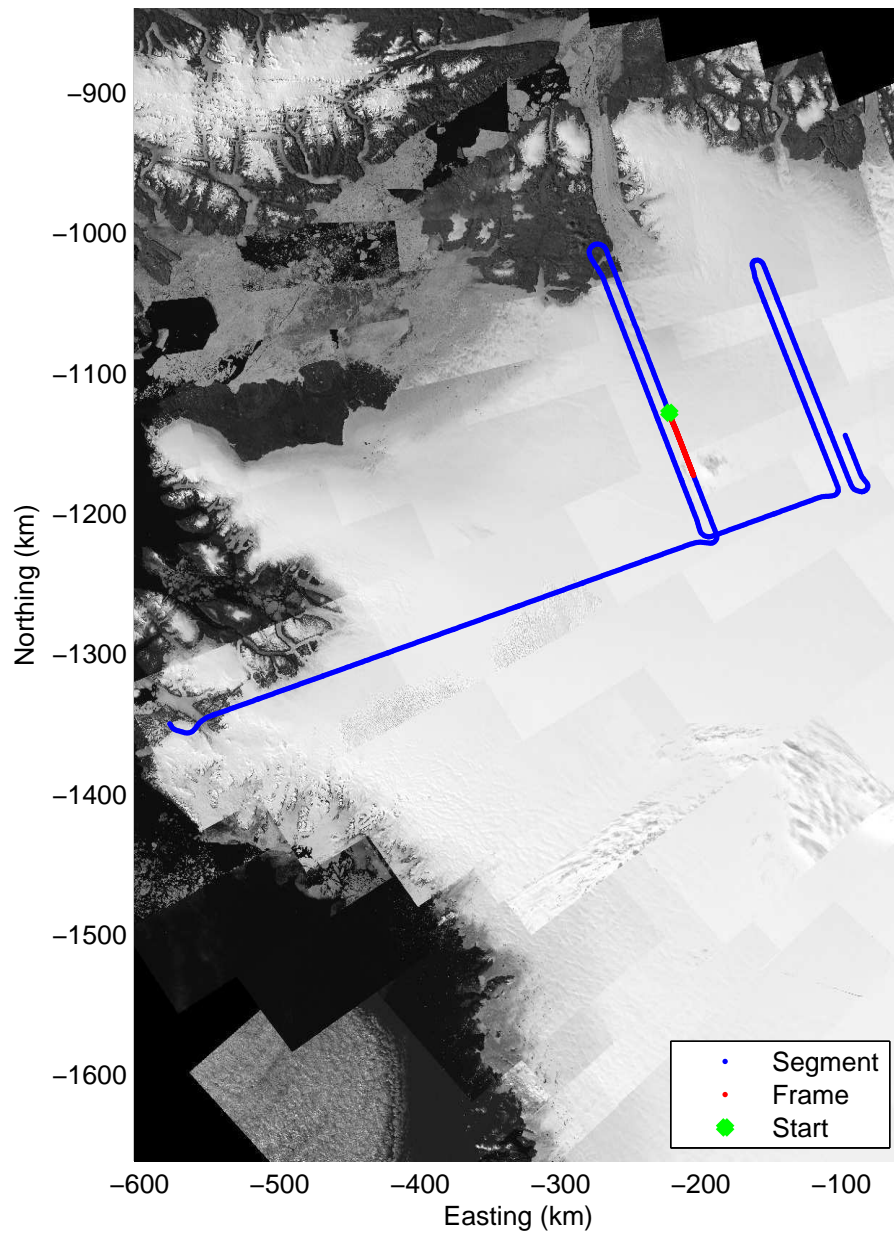

Polar Stereograph 70N/-45E