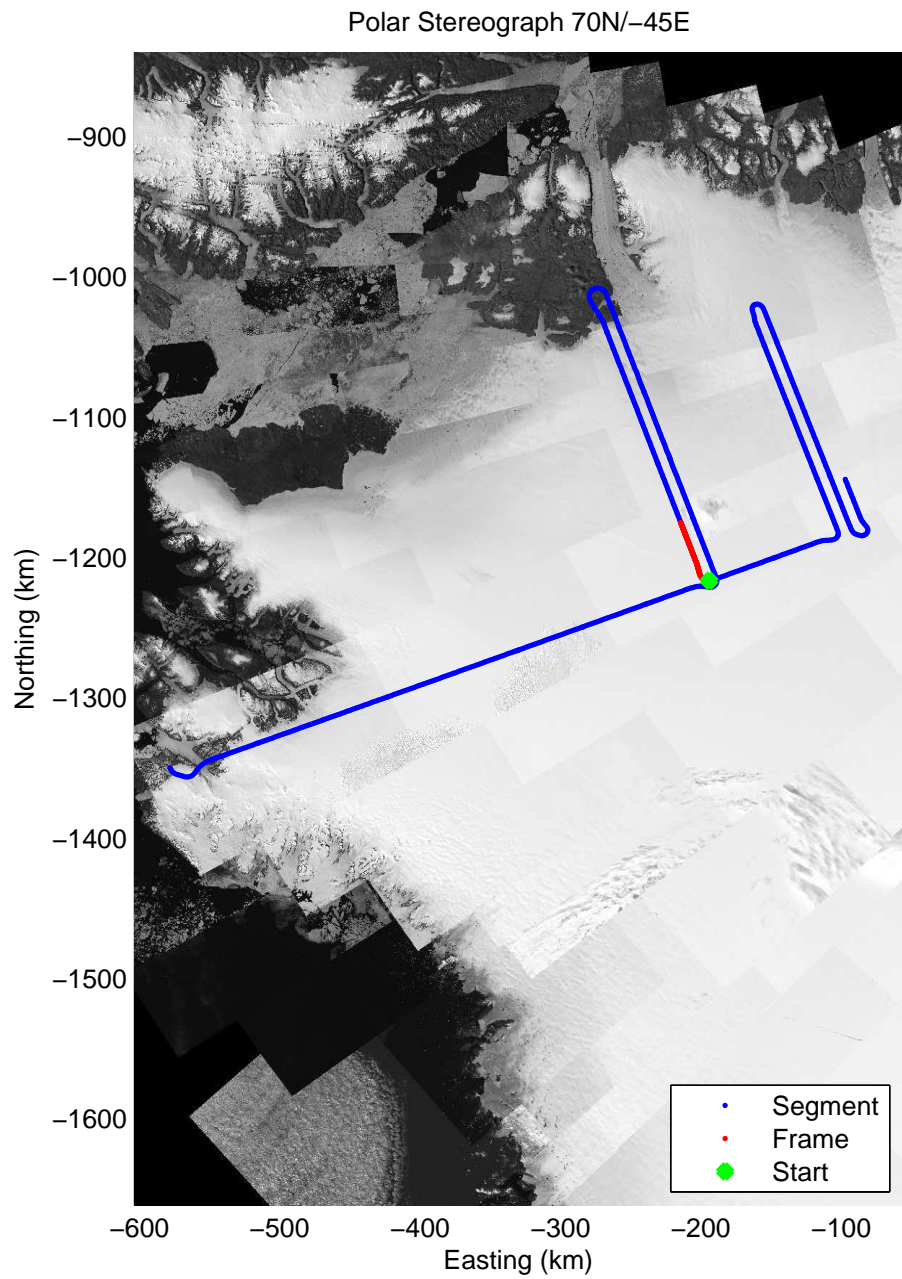

Data Frame ID: 20110429\_02\_011

Data Frame ID: 20110429\_02\_011

0.00 km	10.60 km	21.20 km	Distance	31.78 km	42.37 km	52.96 km
78.866 N	78.822 N	78.778 N	Latitude	78.733 N	78.688 N	78.652 N
52.235 W	52.670 W	53.102 W	Longitude	53.530 W	53.955 W	54.393 W