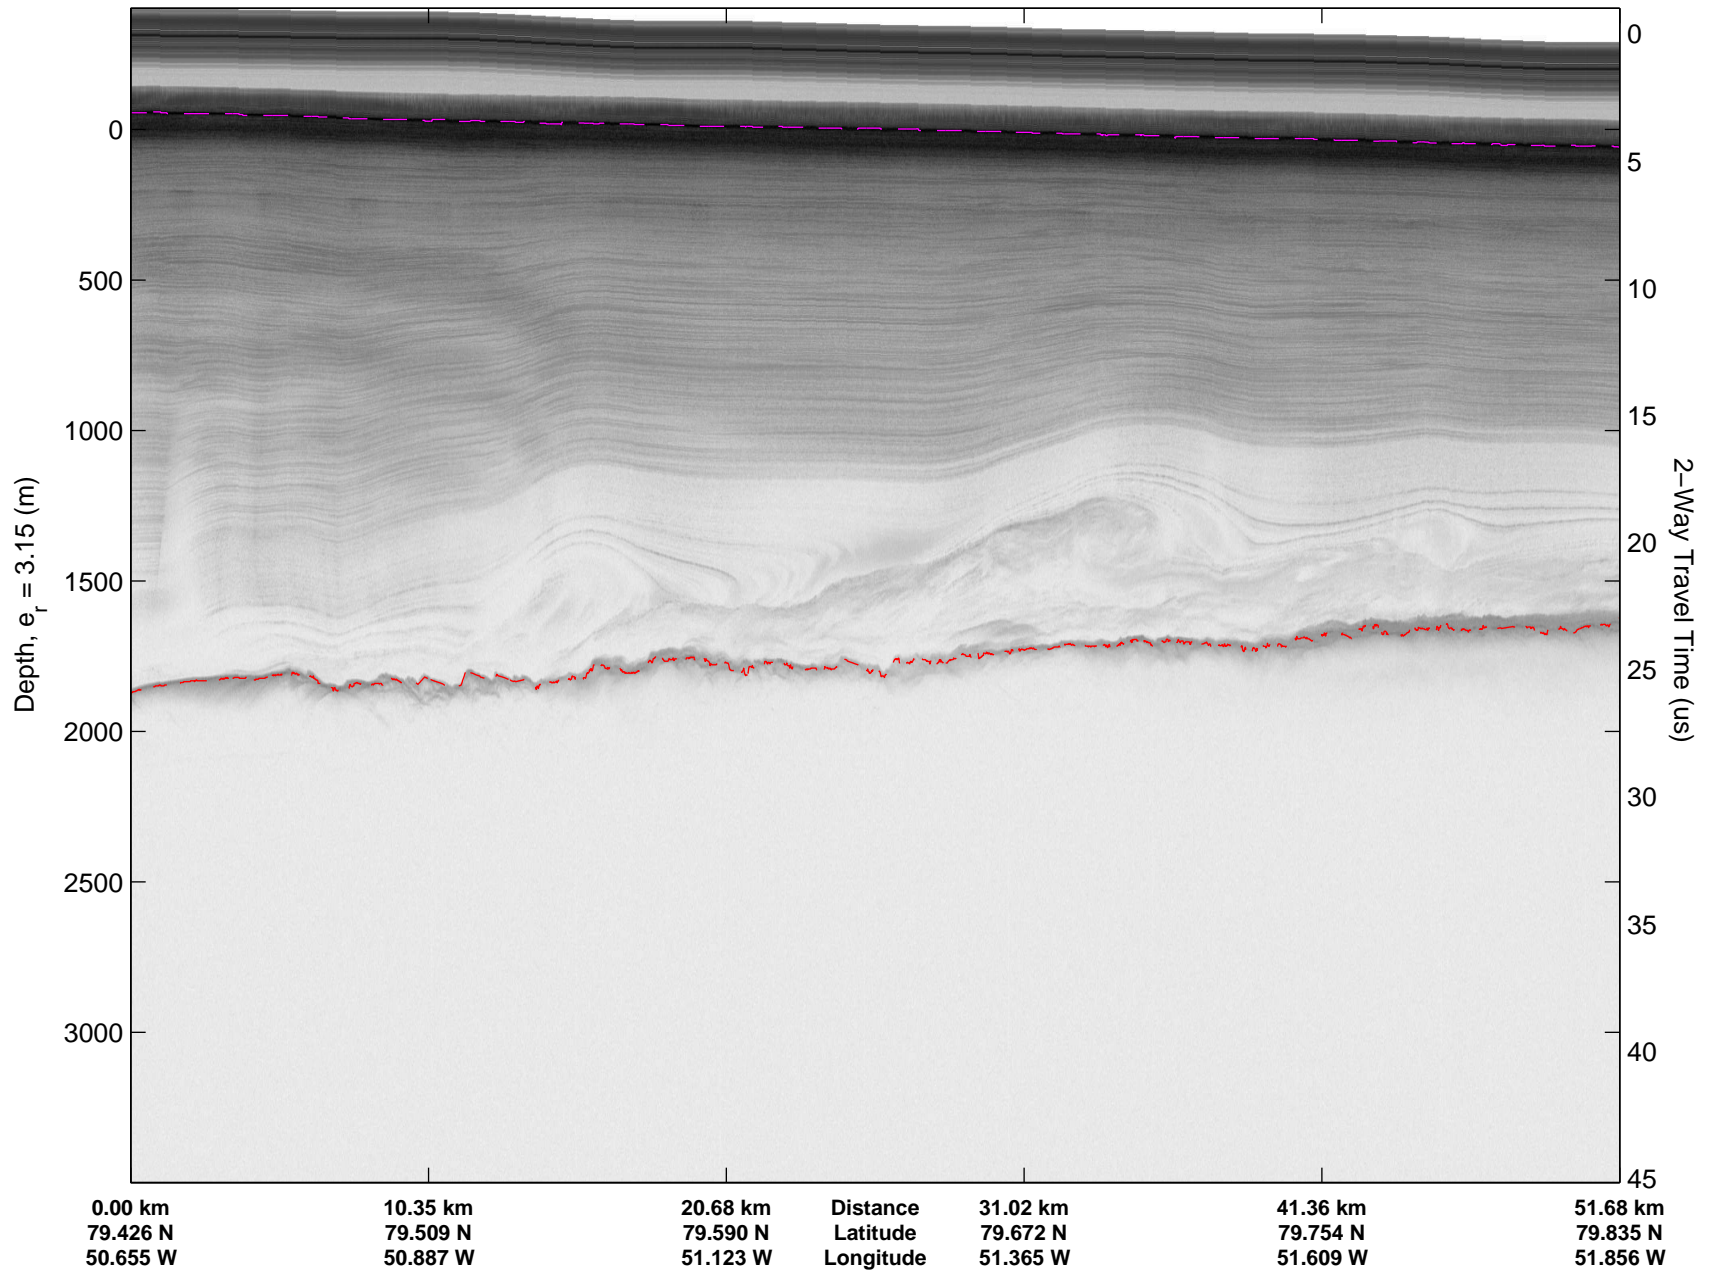

Data Frame ID: 20110429_02_003