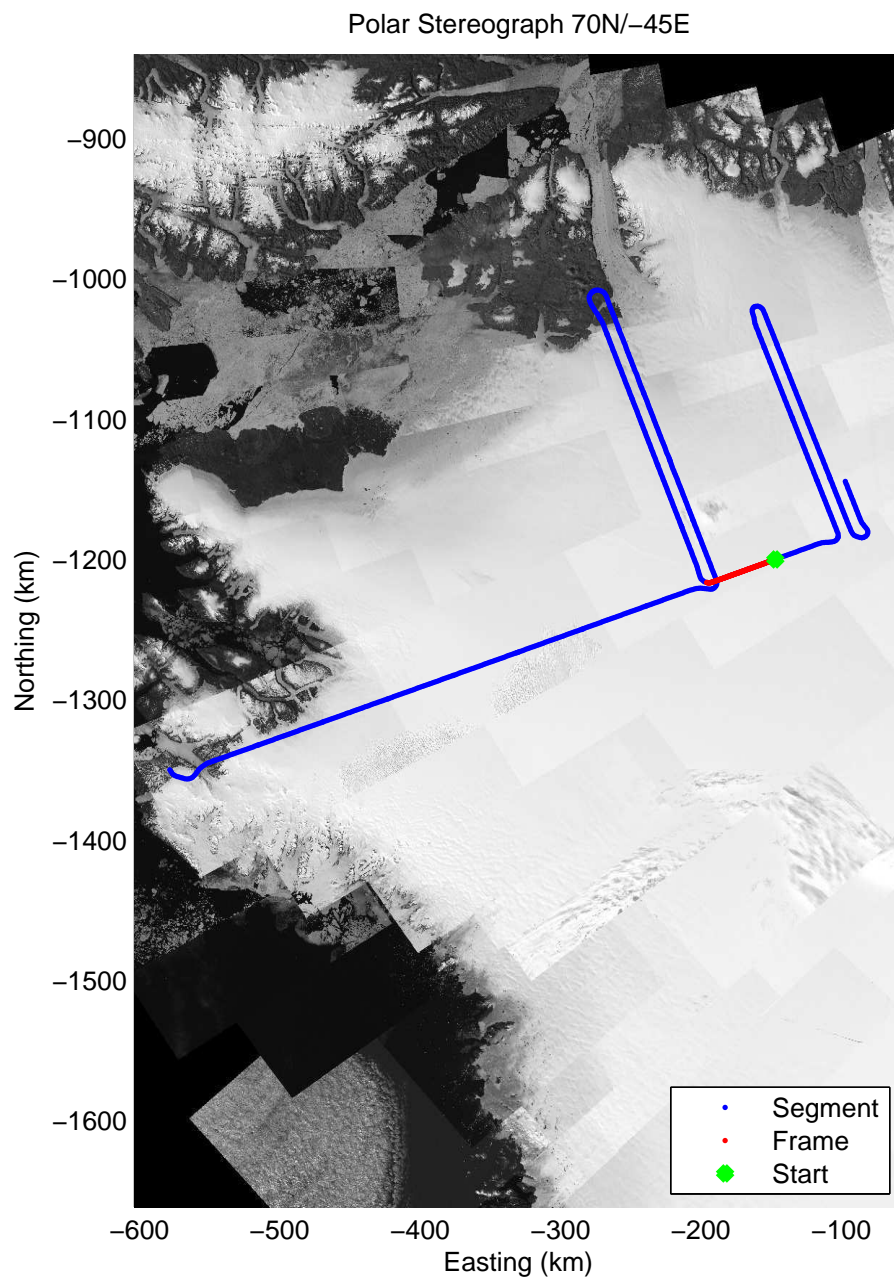

Data Frame ID: 20110429\_02\_008

Data Frame ID: 20110429\_02\_008

Data Frame ID: 20110429\_02\_009

Data Frame ID: 20110429\_02\_009

Polar Stereograph 70N/-45E

Data Frame ID: 20110429\_02\_010

Data Frame ID: 20110429\_02\_010