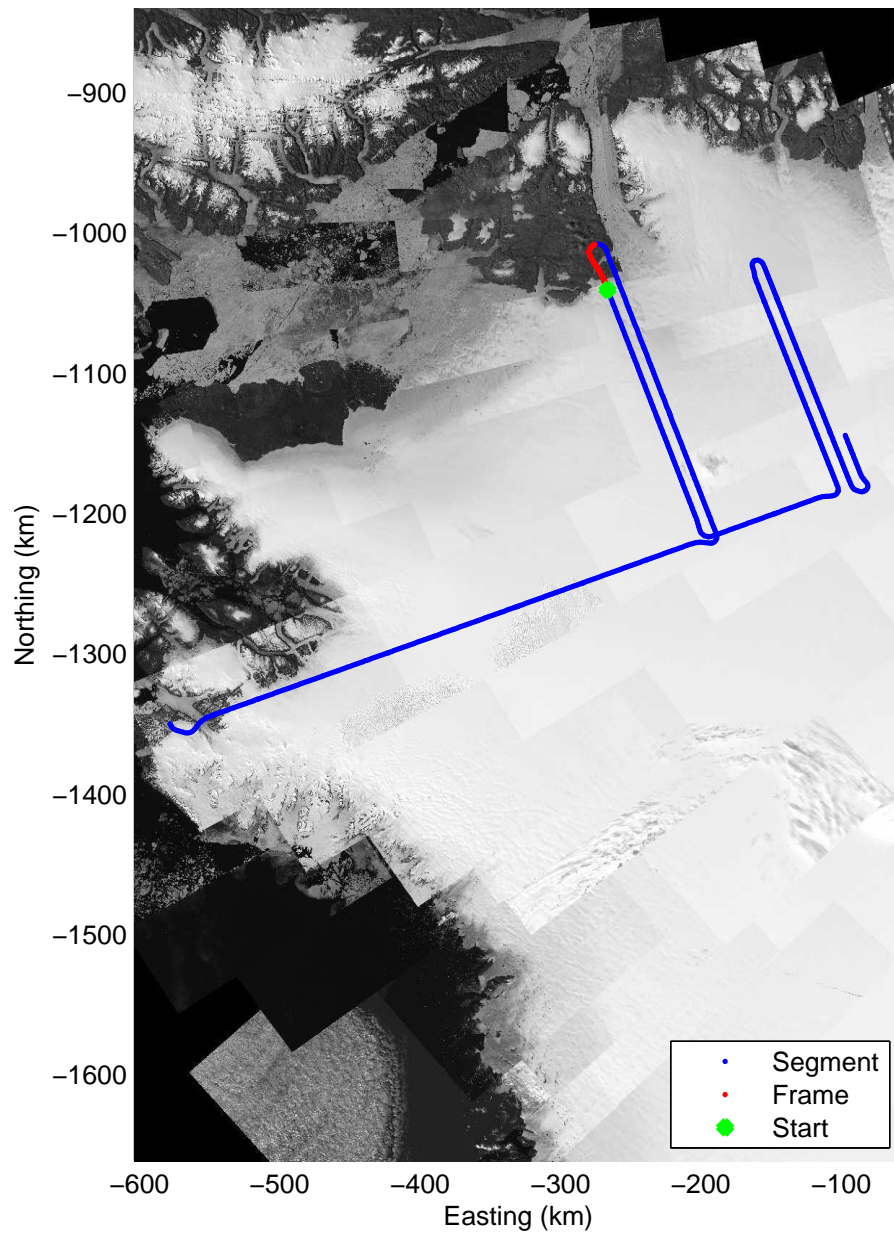

Polar Stereograph 70N/-45E