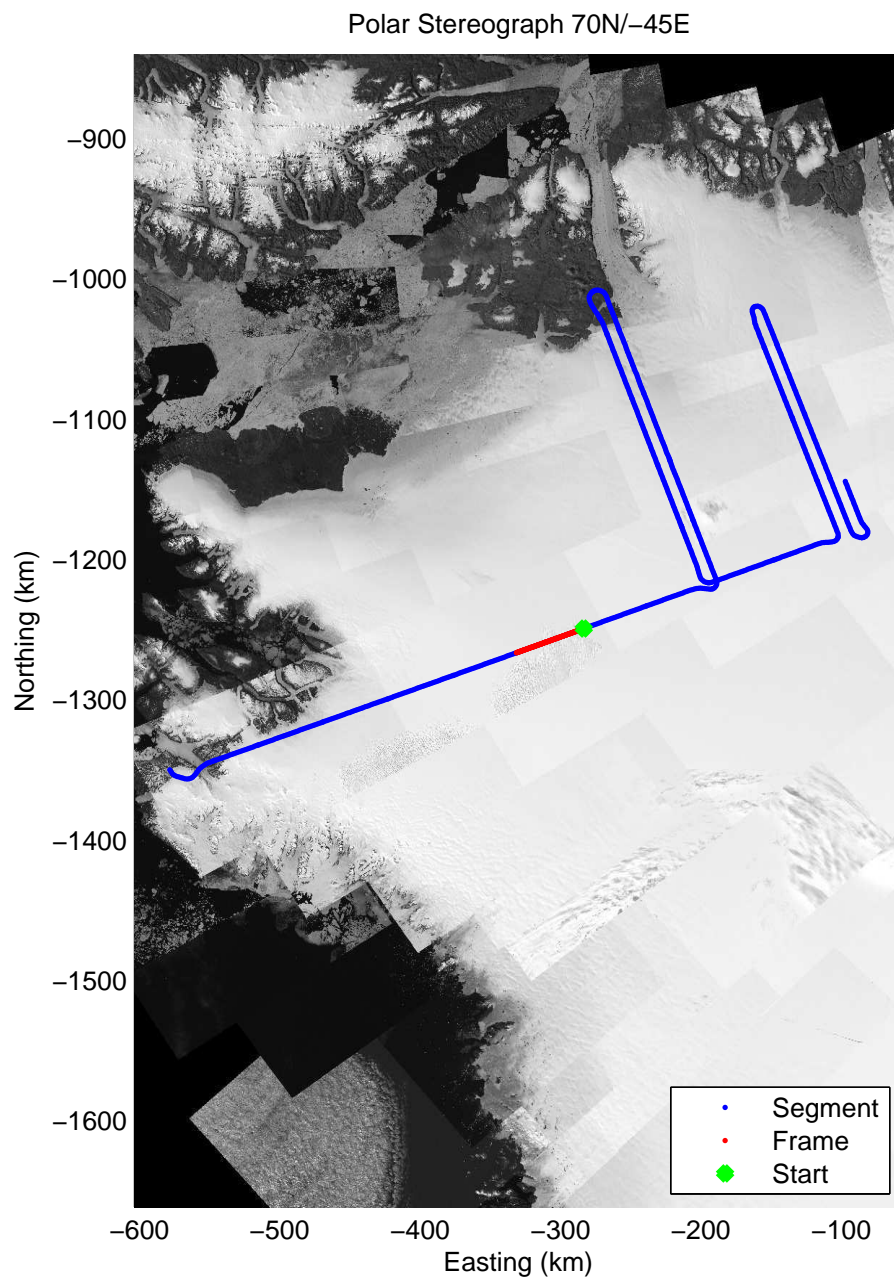

Data Frame ID: 20110429\_02\_024

Data Frame ID: 20110429\_02\_024

Polar Stereograph 70N/-45E

Data Frame ID: 20110429\_02\_025

0.00 km	10.40 km	20.82 km	Distance	31.22 km	41.61 km	52.01 km
77.953 N	77.900 N	77.847 N	Latitude	77.793 N	77.738 N	77.684 N
59.822 W	60.188 W	60.551 W	Longitude	60.910 W	61.265 W	61.618 W