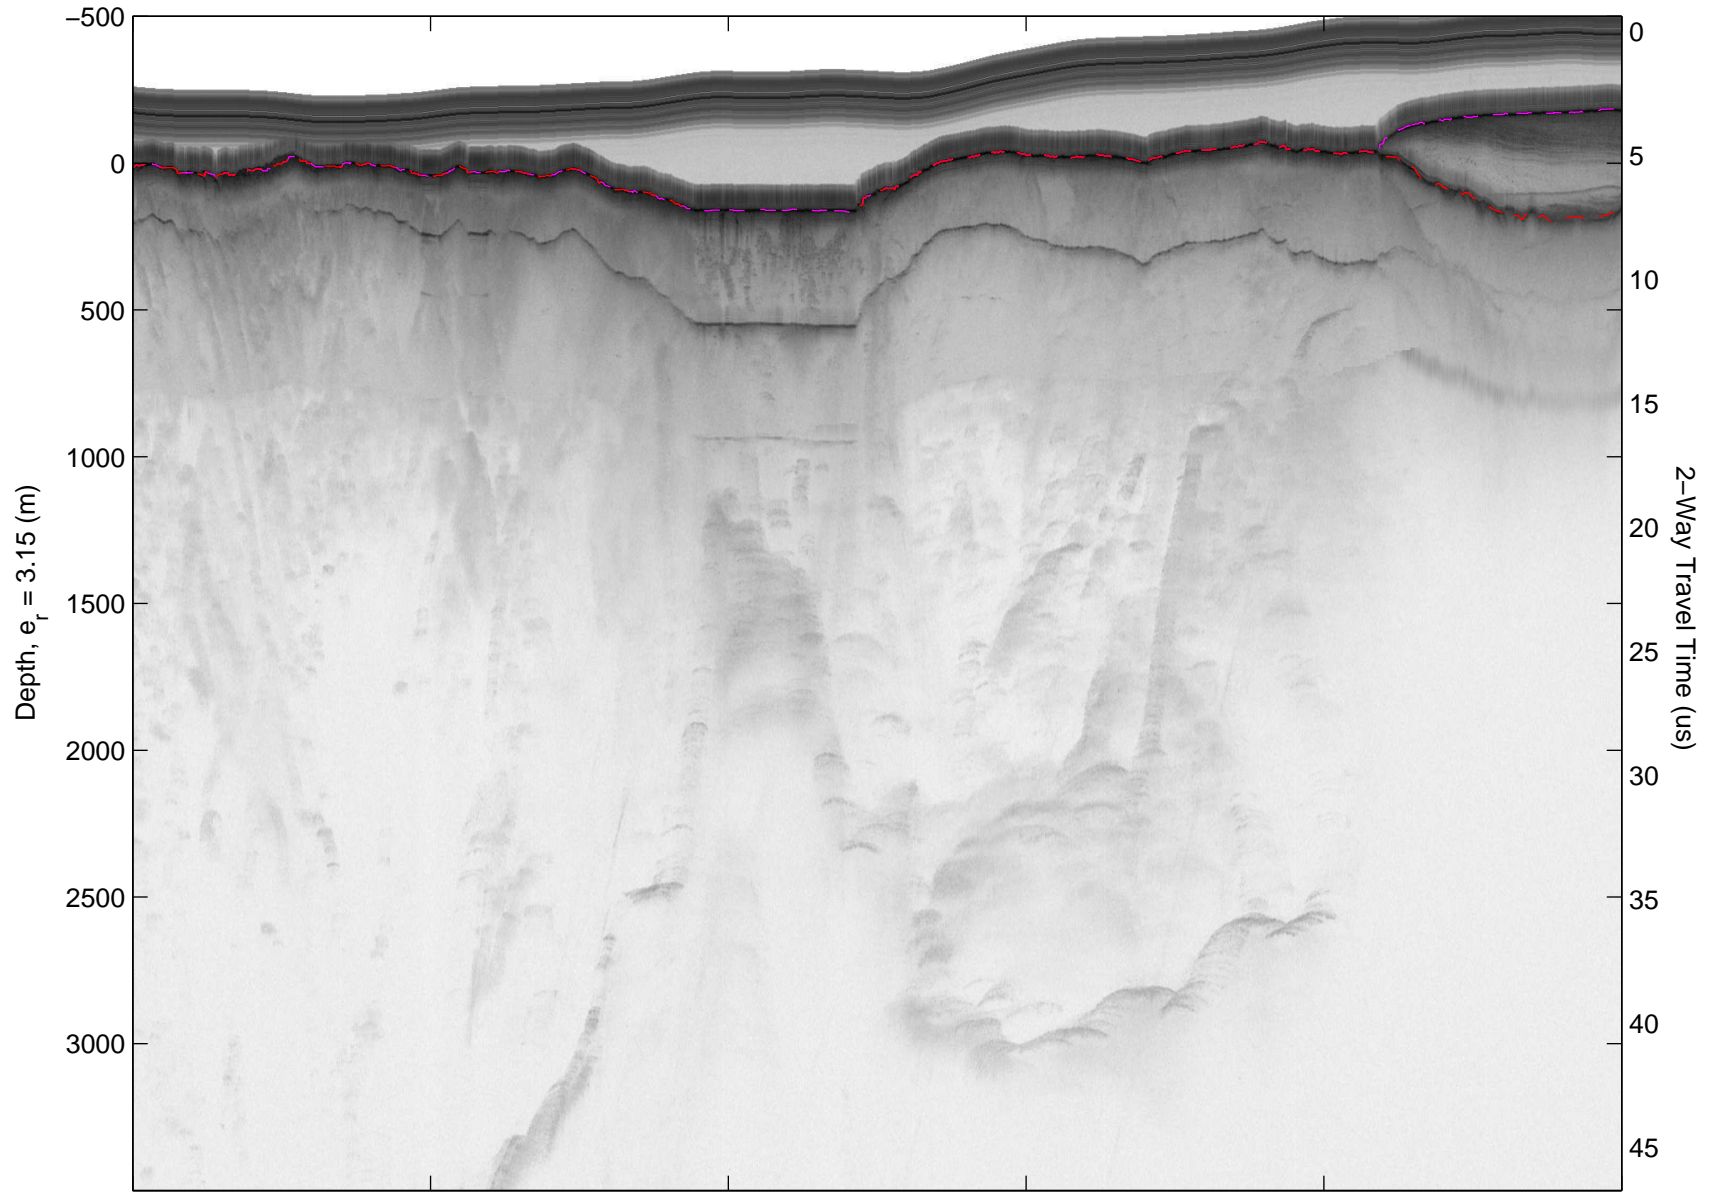

Data Frame ID: 20110429_02_017

0.00 km
80.344 N
60.642 W

7.83 km
80.364 N
60.269 W

15.65 km
80.317 N
59.975 W

Distance
Latitude
Longitude

23.46 km
80.260 N
59.738 W

31.28 km
80.204 N
59.493 W

39.09 km
80.146 N
59.260 W