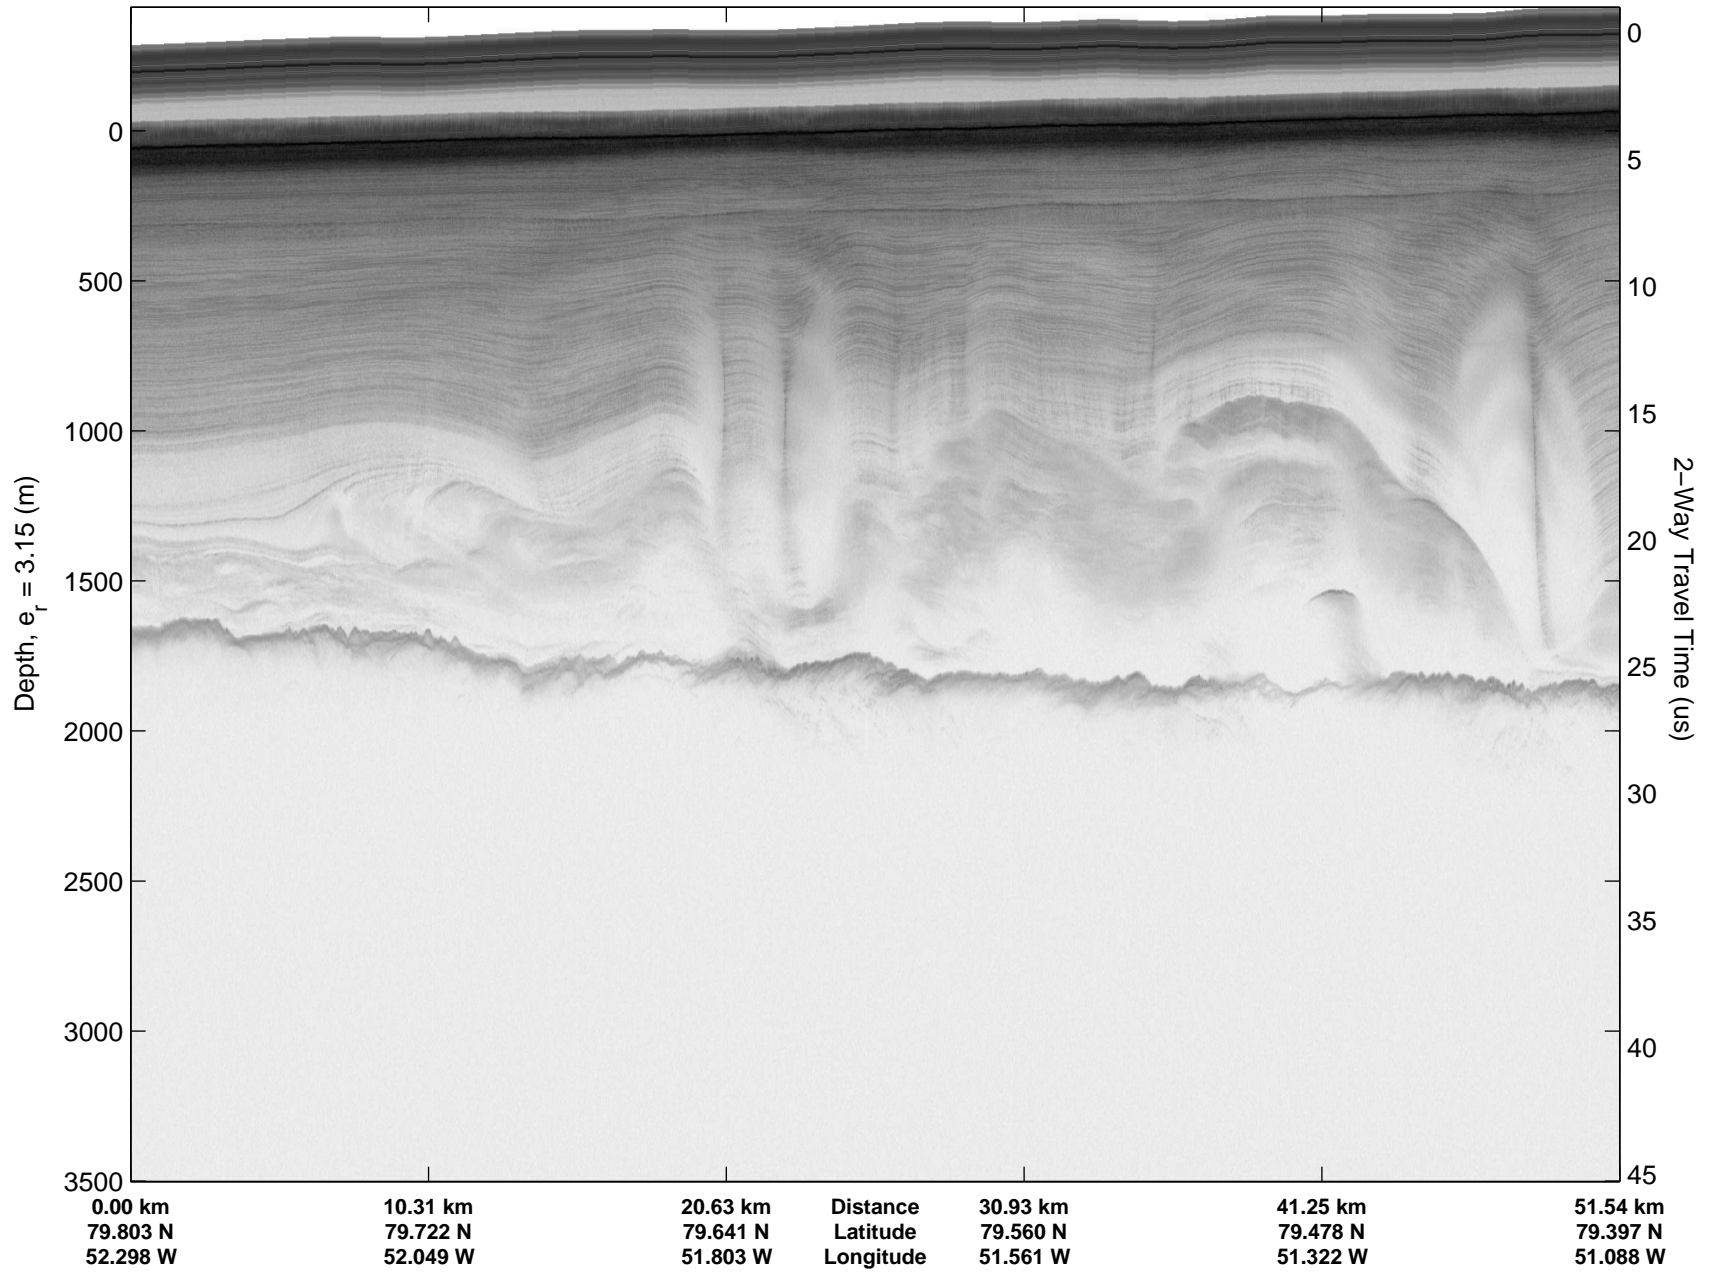

Data Frame ID: 20110429\_02\_008

Data Frame ID: 20110429\_02\_008

Data Frame ID: 20110429\_02\_009

Data Frame ID: 20110429\_02\_009

Polar Stereograph 70N/-45E

Data Frame ID: 20110429\_02\_010

Data Frame ID: 20110429\_02\_010