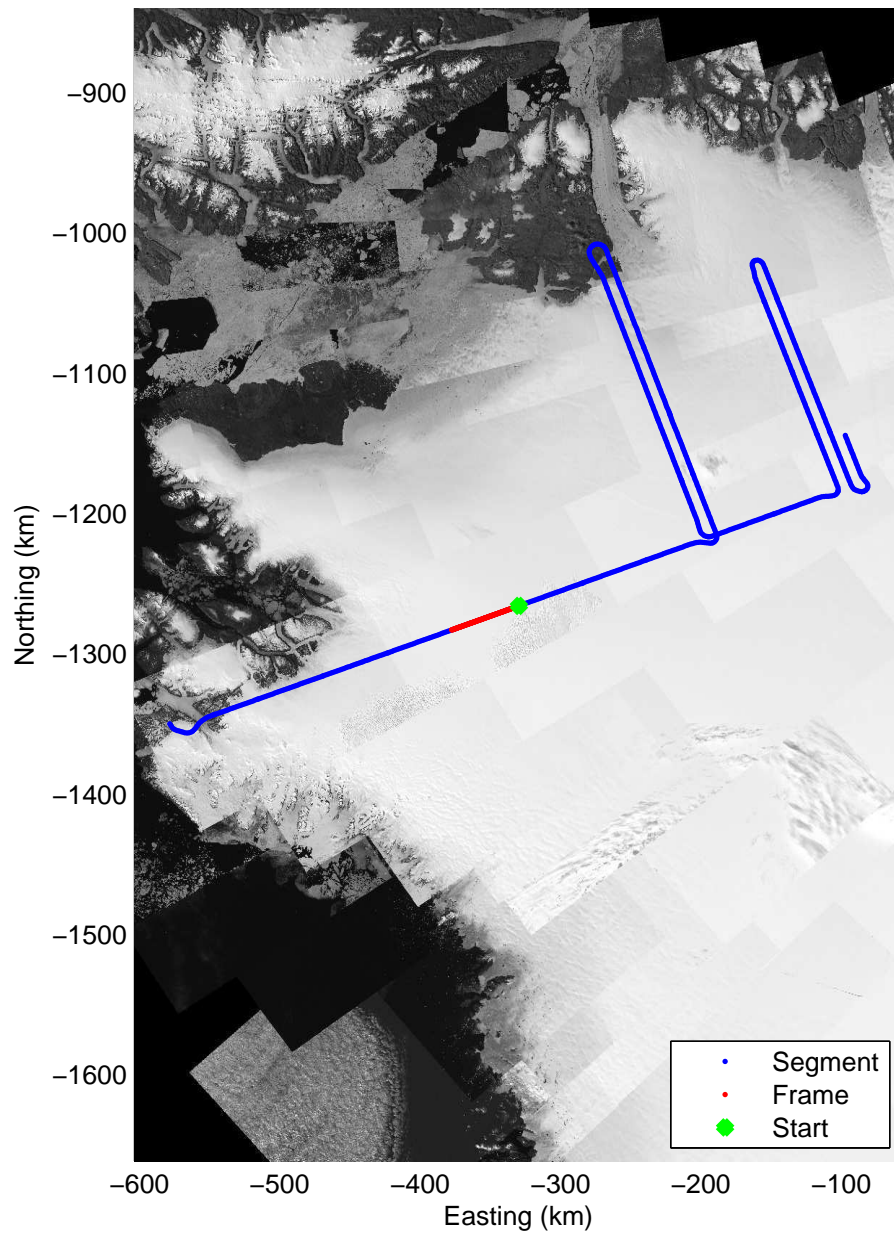

Data Frame ID: 20110429\_02\_024

Data Frame ID: 20110429\_02\_024

Polar Stereograph 70N/-45E

Data Frame ID: 20110429\_02\_025

0.00 km	10.40 km	20.82 km	Distance	31.22 km	41.61 km	52.01 km
77.953 N	77.900 N	77.847 N	Latitude	77.793 N	77.738 N	77.684 N
59.822 W	60.188 W	60.551 W	Longitude	60.910 W	61.265 W	61.618 W