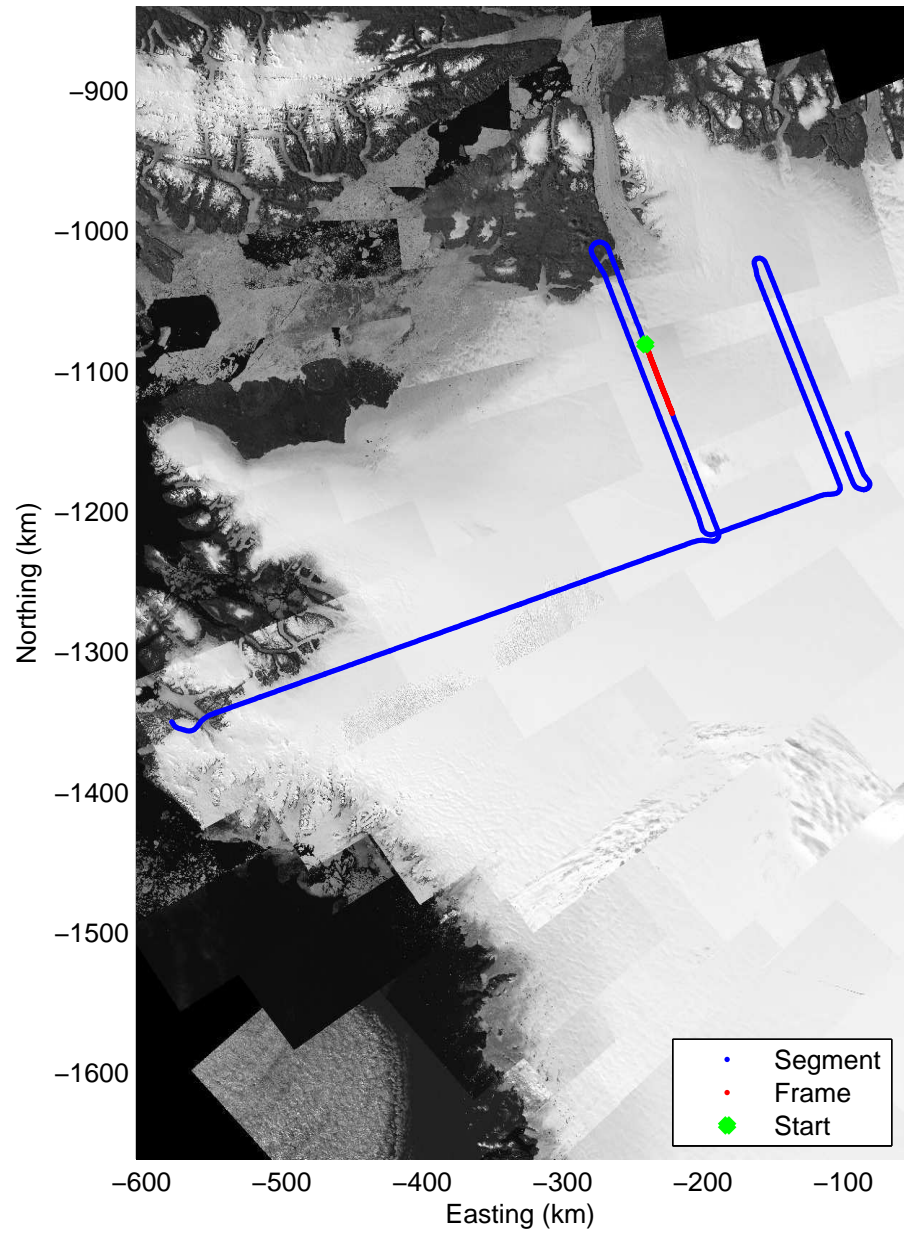

Data Frame ID: 20110429\_02\_018

Data Frame ID: 20110429\_02\_018

Polar Stereograph 70N/-45E

Data Frame ID: 20110429\_02\_019

0.00 km	10.82 km	21.64 km	Distance	32.46 km	43.27 km	54.09 km
79.790 N	79.710 N	79.629 N	Latitude	79.548 N	79.468 N	79.387 N
57.837 W	57.536 W	57.237 W	Longitude	56.944 W	56.649 W	56.368 W