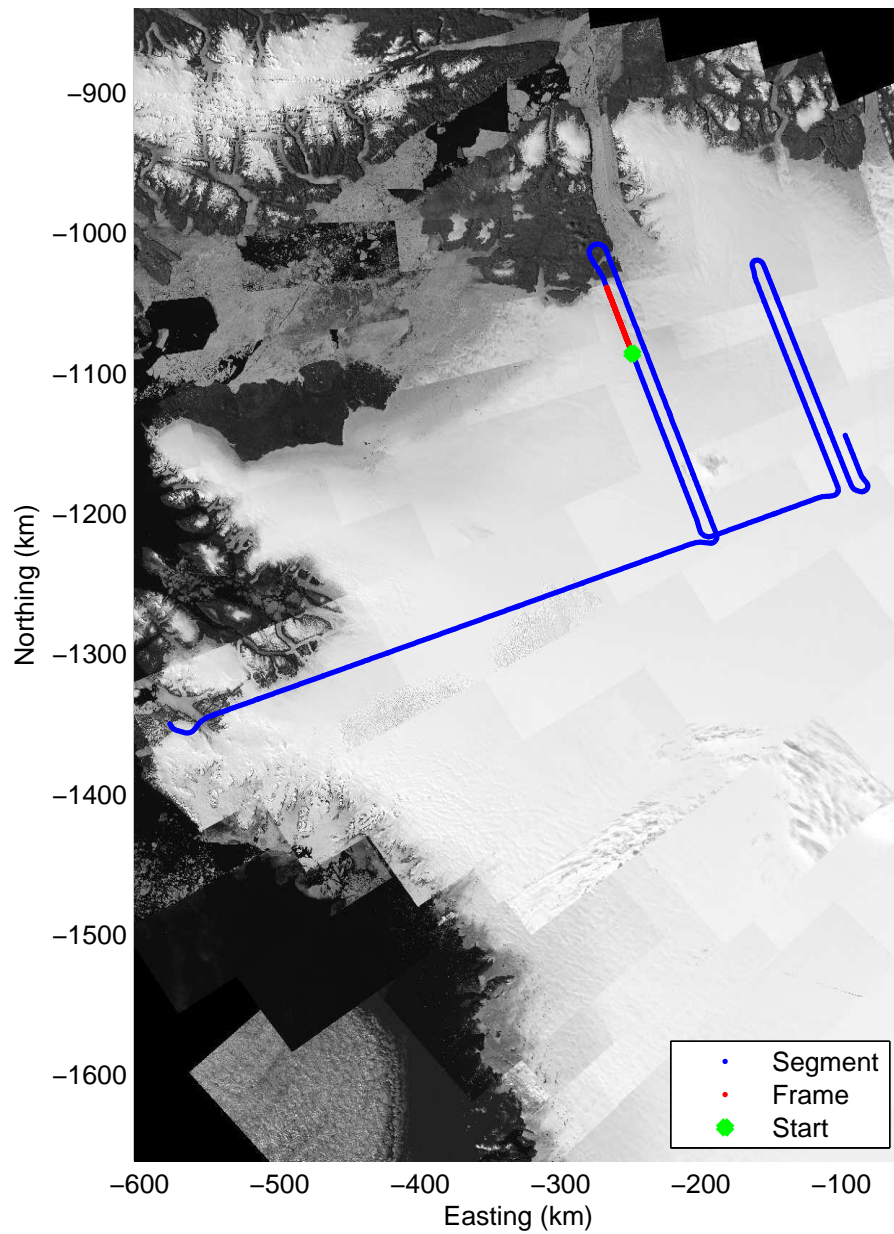

Polar Stereograph 70N/-45E