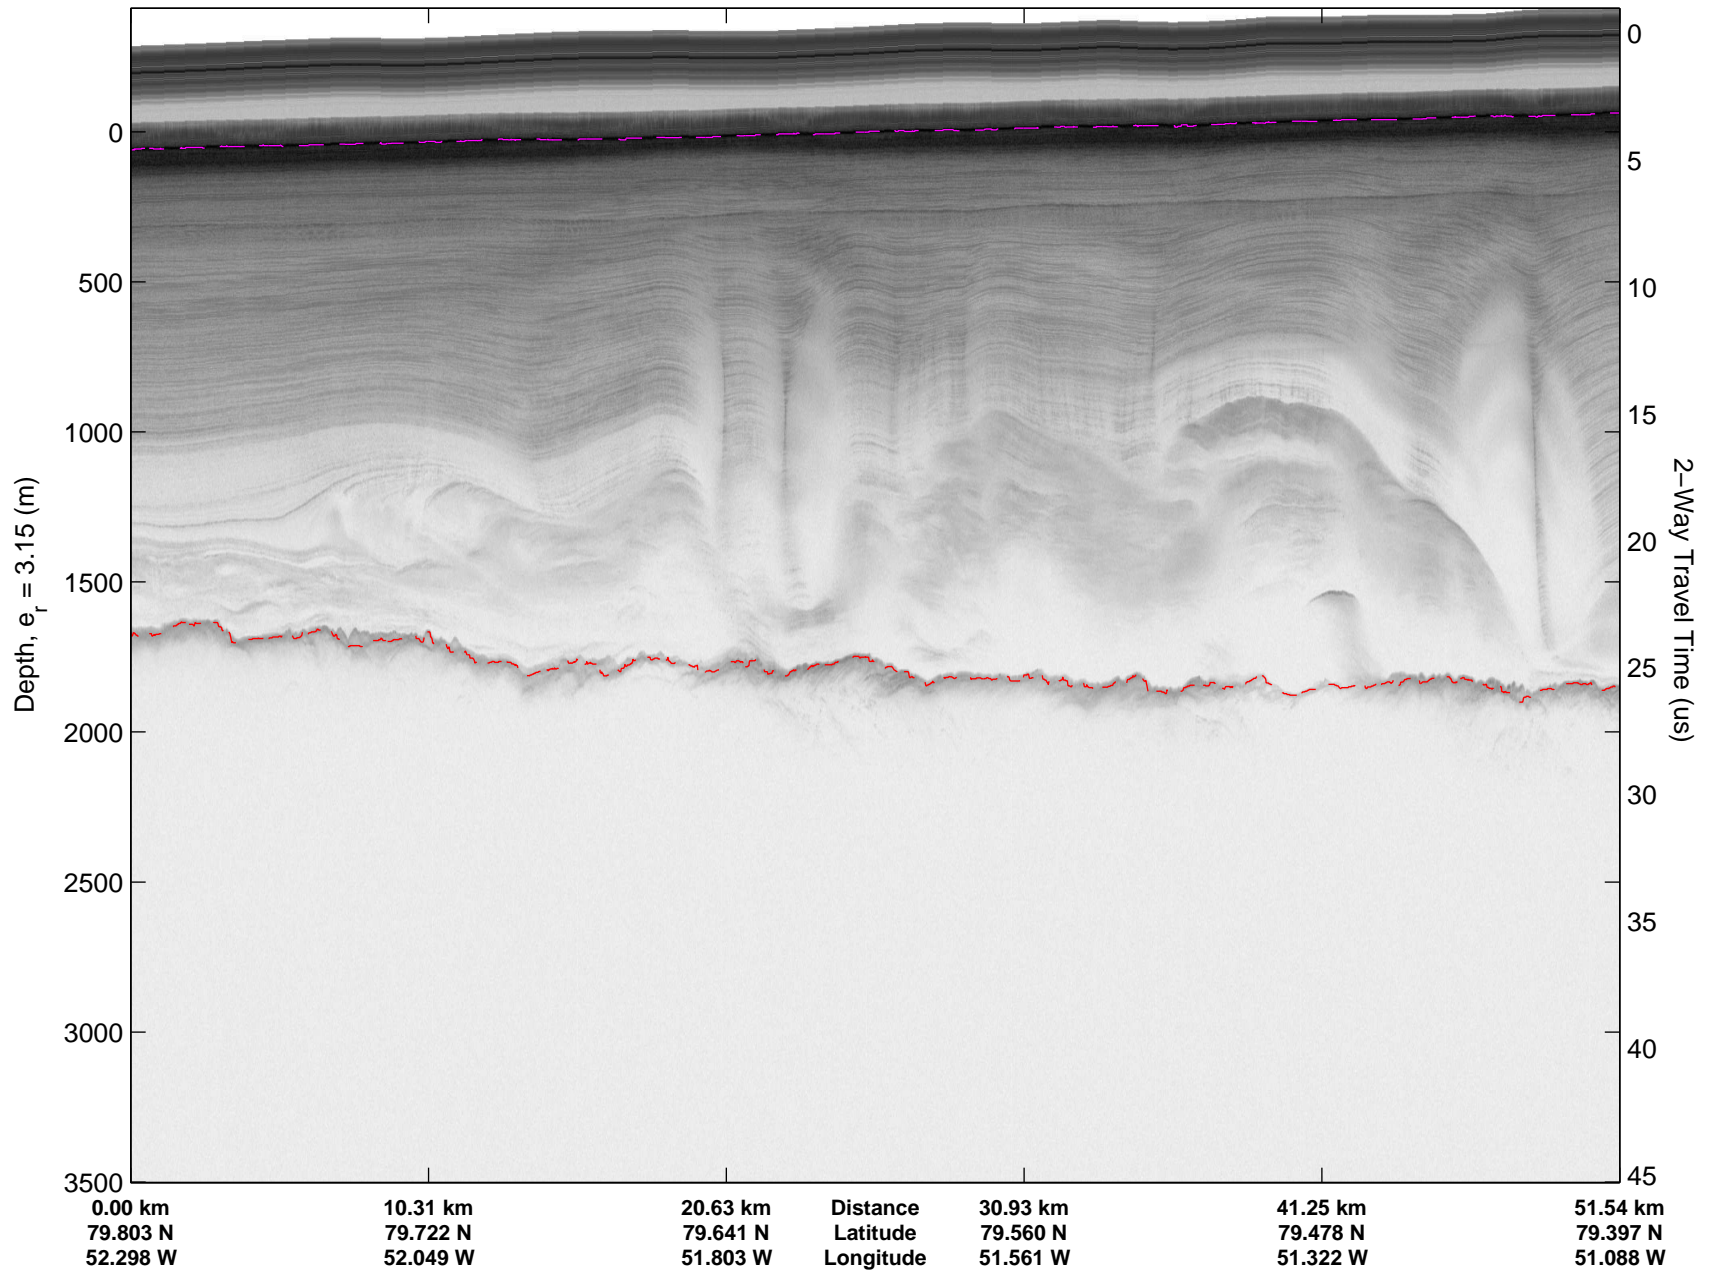

Data Frame ID: 20110429\_02\_008

Data Frame ID: 20110429\_02\_008

Data Frame ID: 20110429\_02\_009

Data Frame ID: 20110429\_02\_009

Polar Stereograph 70N/-45E

Data Frame ID: 20110429\_02\_010

Data Frame ID: 20110429\_02\_010