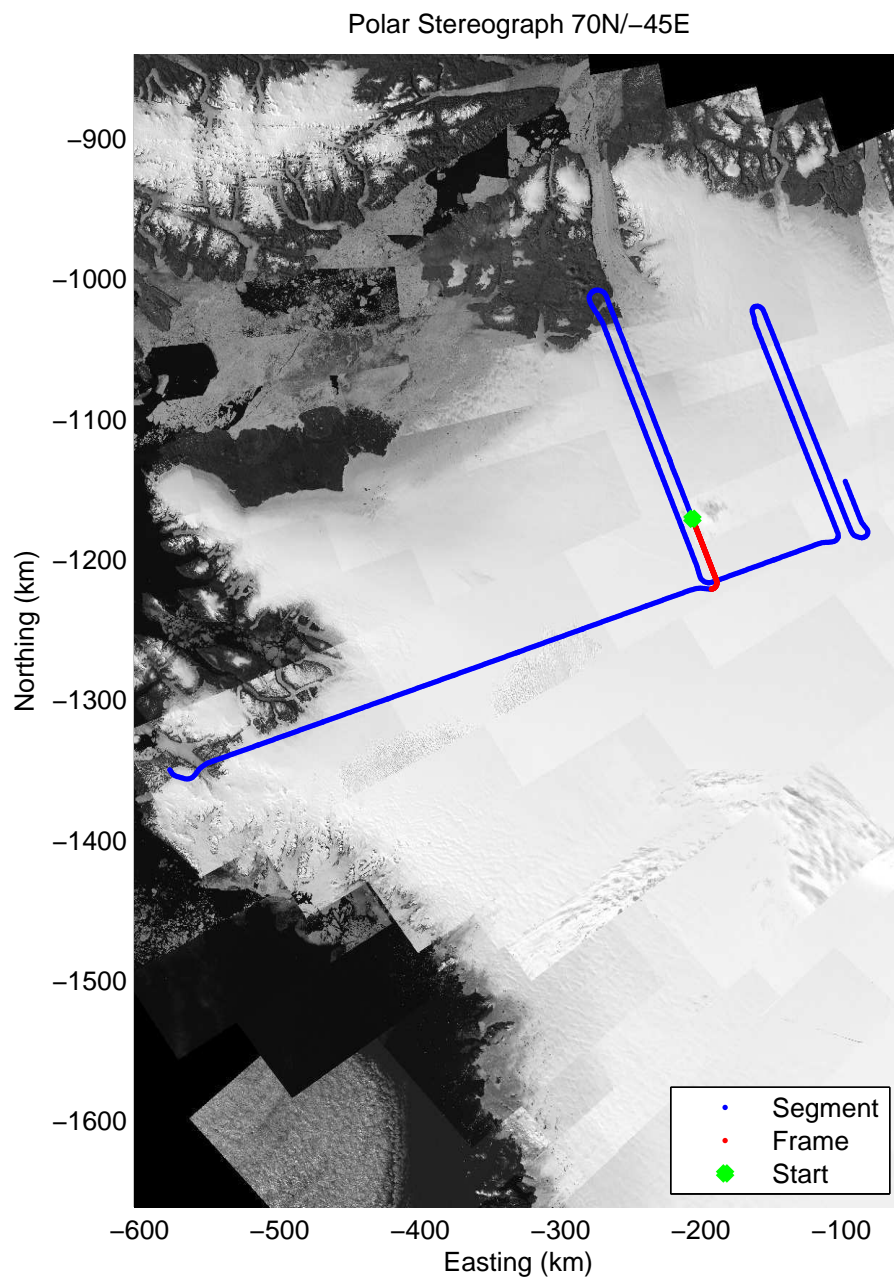

Polar Stereograph 70N/-45E

Data Frame ID: 20110429\_02\_020

Data Frame ID: 20110429\_02\_020

Data Frame ID: 20110429\_02\_021

0.00 km  
79.046 N  
55.230 W

11.34 km  
78.959 N  
54.954 W

22.66 km  
78.872 N  
54.682 W