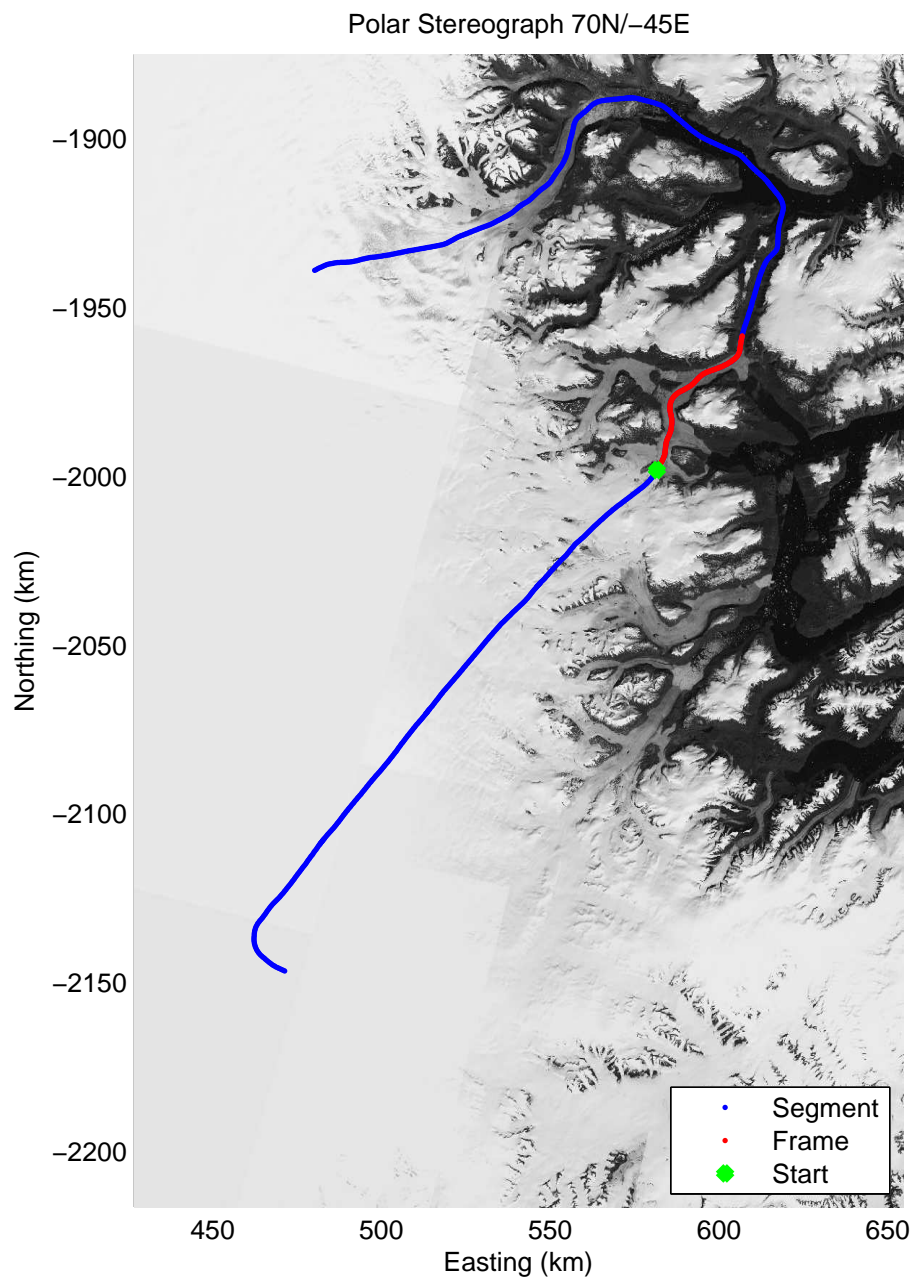

Data Frame ID: 20110426_10_003

Data Frame ID: 20110426_10_004

0.00 km
70.745 N
29.967 W

10.44 km
70.795 N
29.728 W

20.87 km
70.842 N
29.485 W

Distance
Latitude
Longitude

31.31 km
70.885 N
29.233 W

41.74 km
70.920 N
28.969 W

52.17 km
70.971 N
28.734 W

Data Frame ID: 20110426_10_004

0.00 km	10.44 km	20.87 km	Distance	31.31 km	41.74 km	52.17 km
70.745 N	70.795 N	70.842 N	Latitude	70.885 N	70.920 N	70.971 N
29.967 W	29.728 W	29.485 W	Longitude	29.233 W	28.969 W	28.734 W