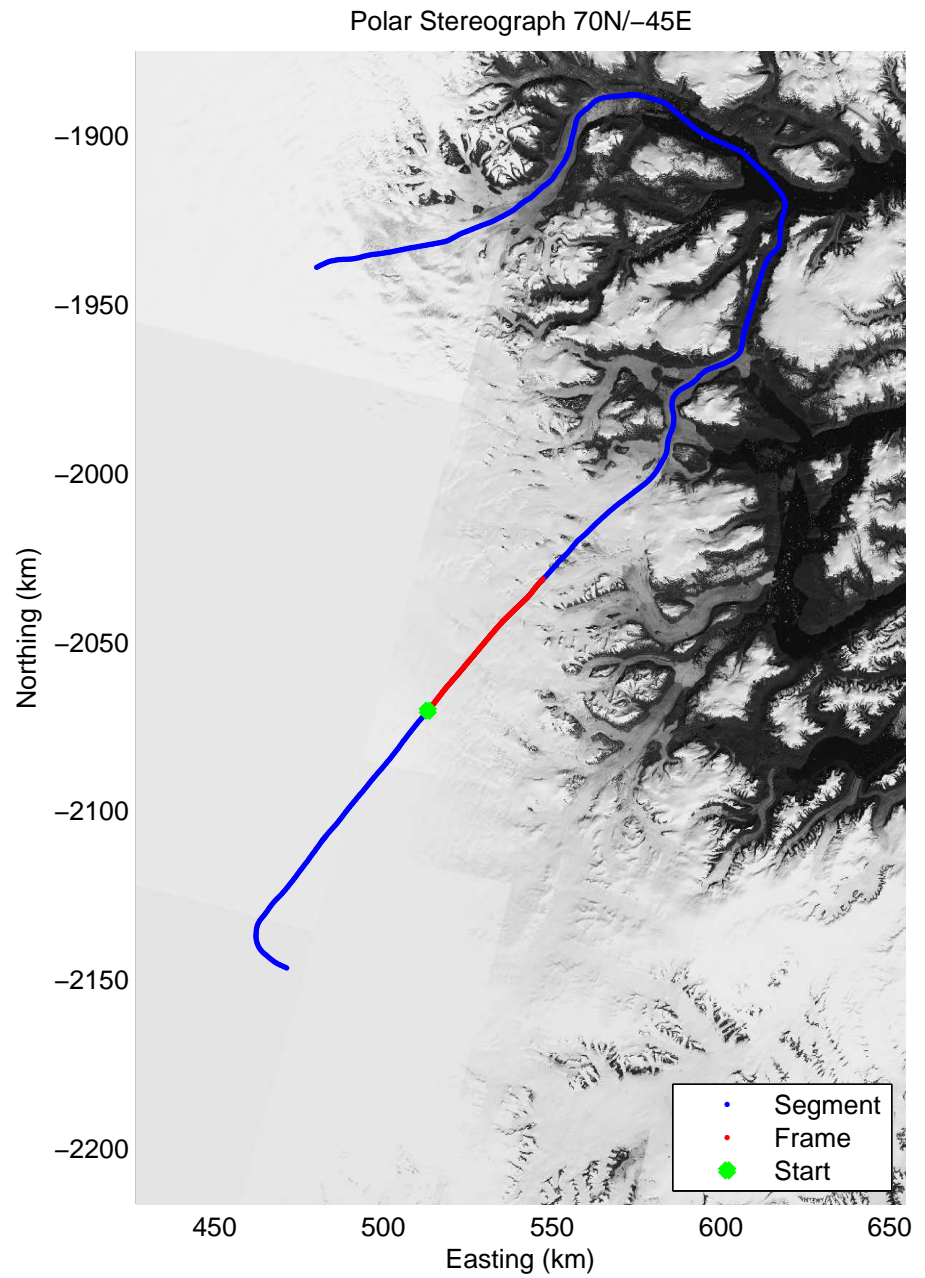

Data Frame ID: 20110426_10_001

Data Frame ID: 20110426_10_002

0.00 km	10.42 km	20.82 km	Distance	31.23 km	41.63 km	52.03 km
70.220 N	70.277 N	70.333 N	Latitude	70.389 N	70.447 N	70.503 N
32.135 W	31.917 W	31.698 W	Longitude	31.476 W	31.260 W	31.038 W

Data Frame ID: 20110426_10_002

0.00 km	10.42 km	20.82 km	Distance	31.23 km	41.63 km	52.03 km
70.220 N	70.277 N	70.333 N	Latitude	70.389 N	70.447 N	70.503 N
32.135 W	31.917 W	31.698 W	Longitude	31.476 W	31.260 W	31.038 W