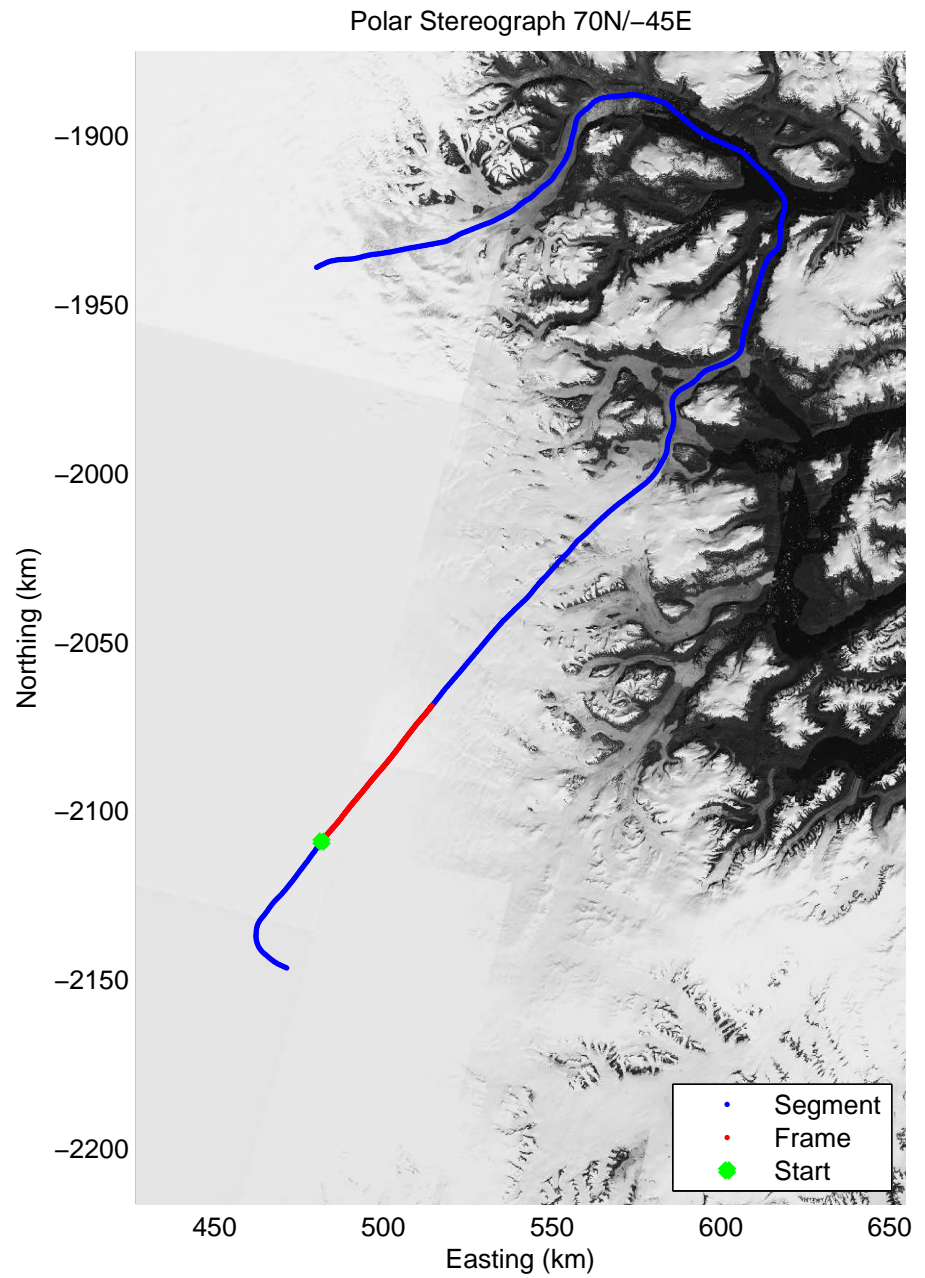

Data Frame ID: 20110426_10_001

0.00 km	10.13 km	20.25 km	Distance	30.38 km	40.51 km	50.63 km
69.912 N	69.978 N	70.058 N	Latitude	70.114 N	70.172 N	70.231 N
32.615 W	32.788 W	32.712 W	Longitude	32.502 W	32.297 W	32.095 W

Data Frame ID: 20110426_10_001

Data Frame ID: 20110426_10_002

0.00 km	10.42 km	20.82 km	Distance	31.23 km	41.63 km	52.03 km
70.220 N	70.277 N	70.333 N	Latitude	70.389 N	70.447 N	70.503 N
32.135 W	31.917 W	31.698 W	Longitude	31.476 W	31.260 W	31.038 W