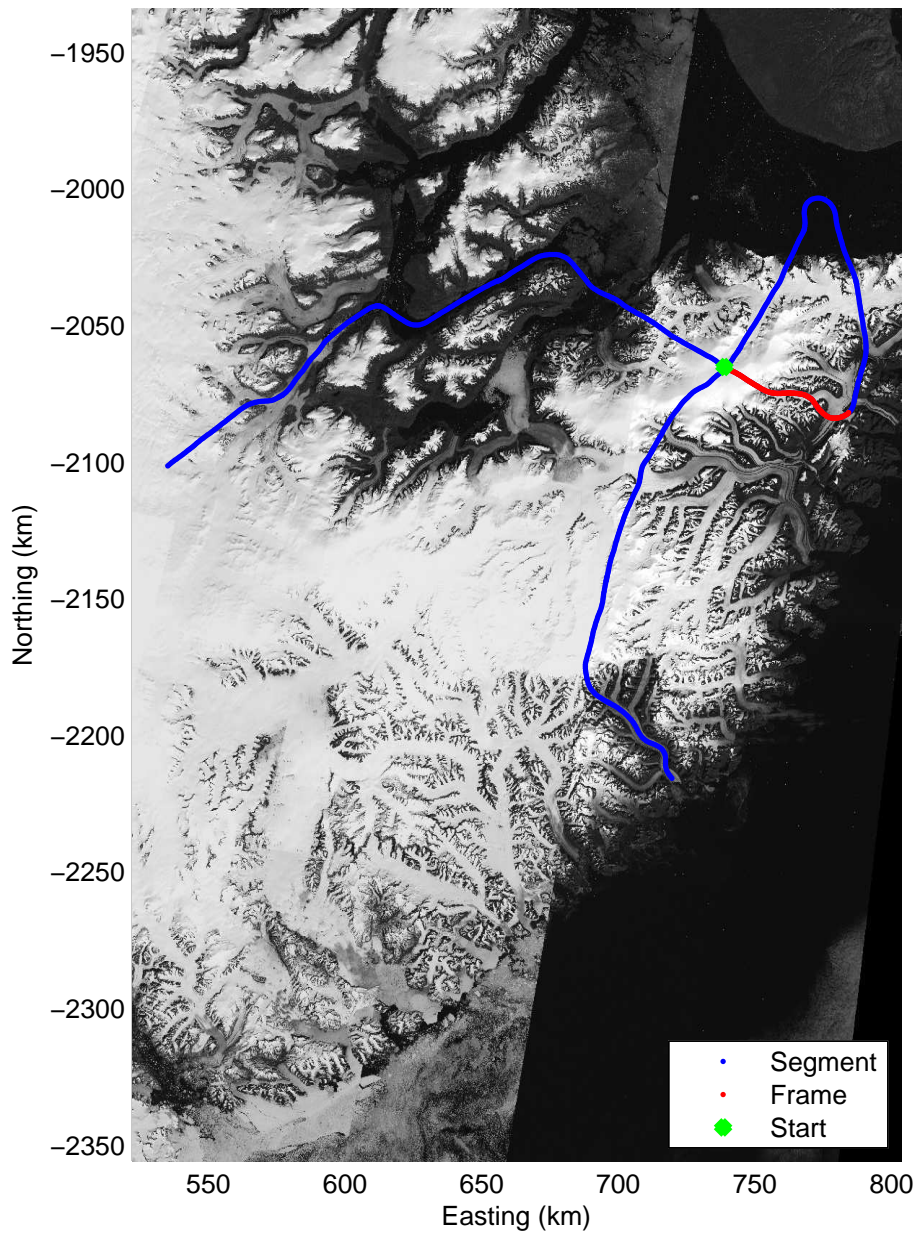

Data Frame ID: 20110426_06_004

Polar Stereograph 70N/-45E

Data Frame ID: 20110426_06_005

Data Frame ID: 20110426_06_005

Polar Stereograph 70N/-45E

Data Frame ID: 20110426_06_006

0.00 km
69.950 N
25.315 W

10.45 km
69.879 N
25.140 W

20.90 km
69.814 N
24.952 W

Distance
Latitude
Longitude

31.35 km
69.778 N
24.704 W

41.79 km
69.697 N
24.586 W

52.23 km
69.669 N
24.357 W

Data Frame ID: 20110426_06_006

0.00 km
69.950 N
25.315 W

10.45 km
69.879 N
25.140 W