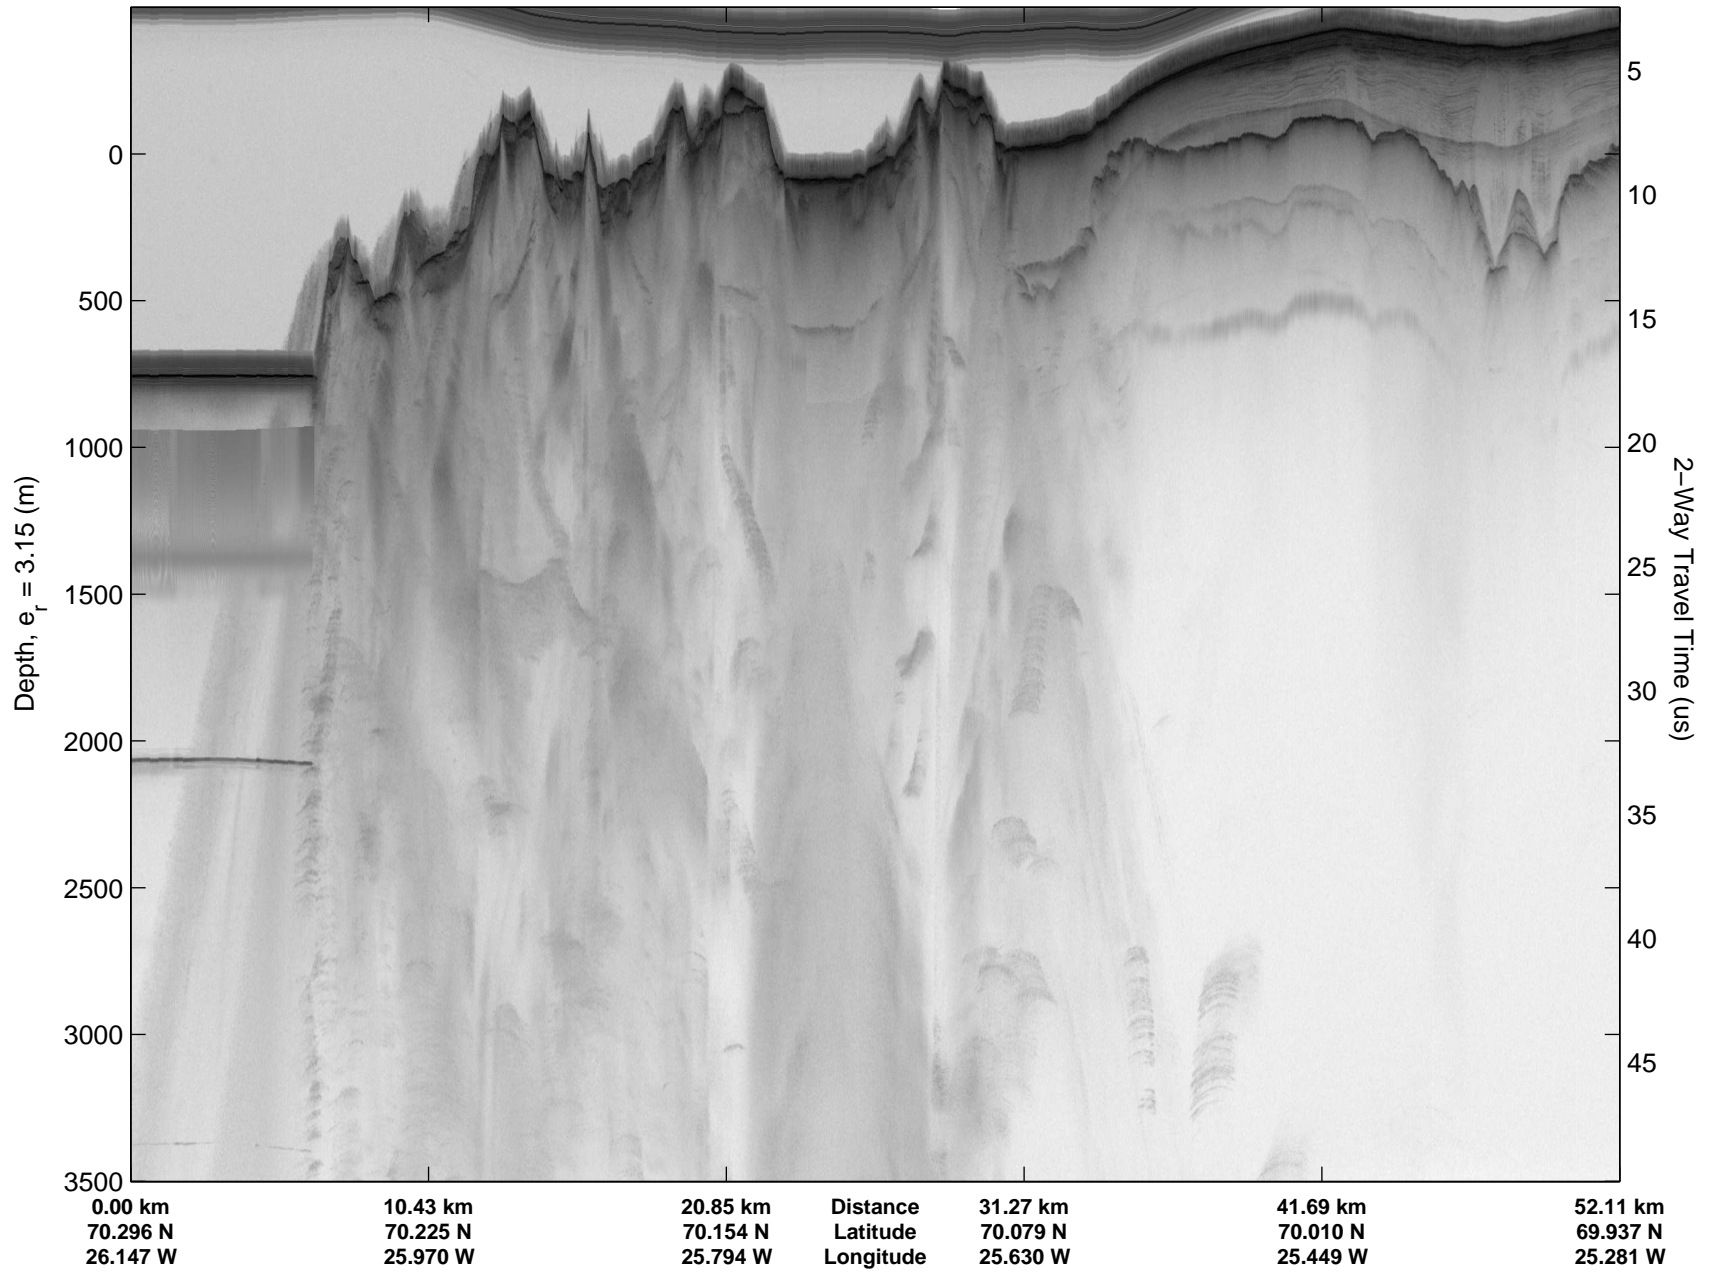

Data Frame ID: 20110426_06_004

Polar Stereograph 70N/-45E

Data Frame ID: 20110426_06_005

Data Frame ID: 20110426_06_005

Polar Stereograph 70N/-45E

Data Frame ID: 20110426_06_006

0.00 km
69.950 N
25.315 W

10.45 km
69.879 N
25.140 W