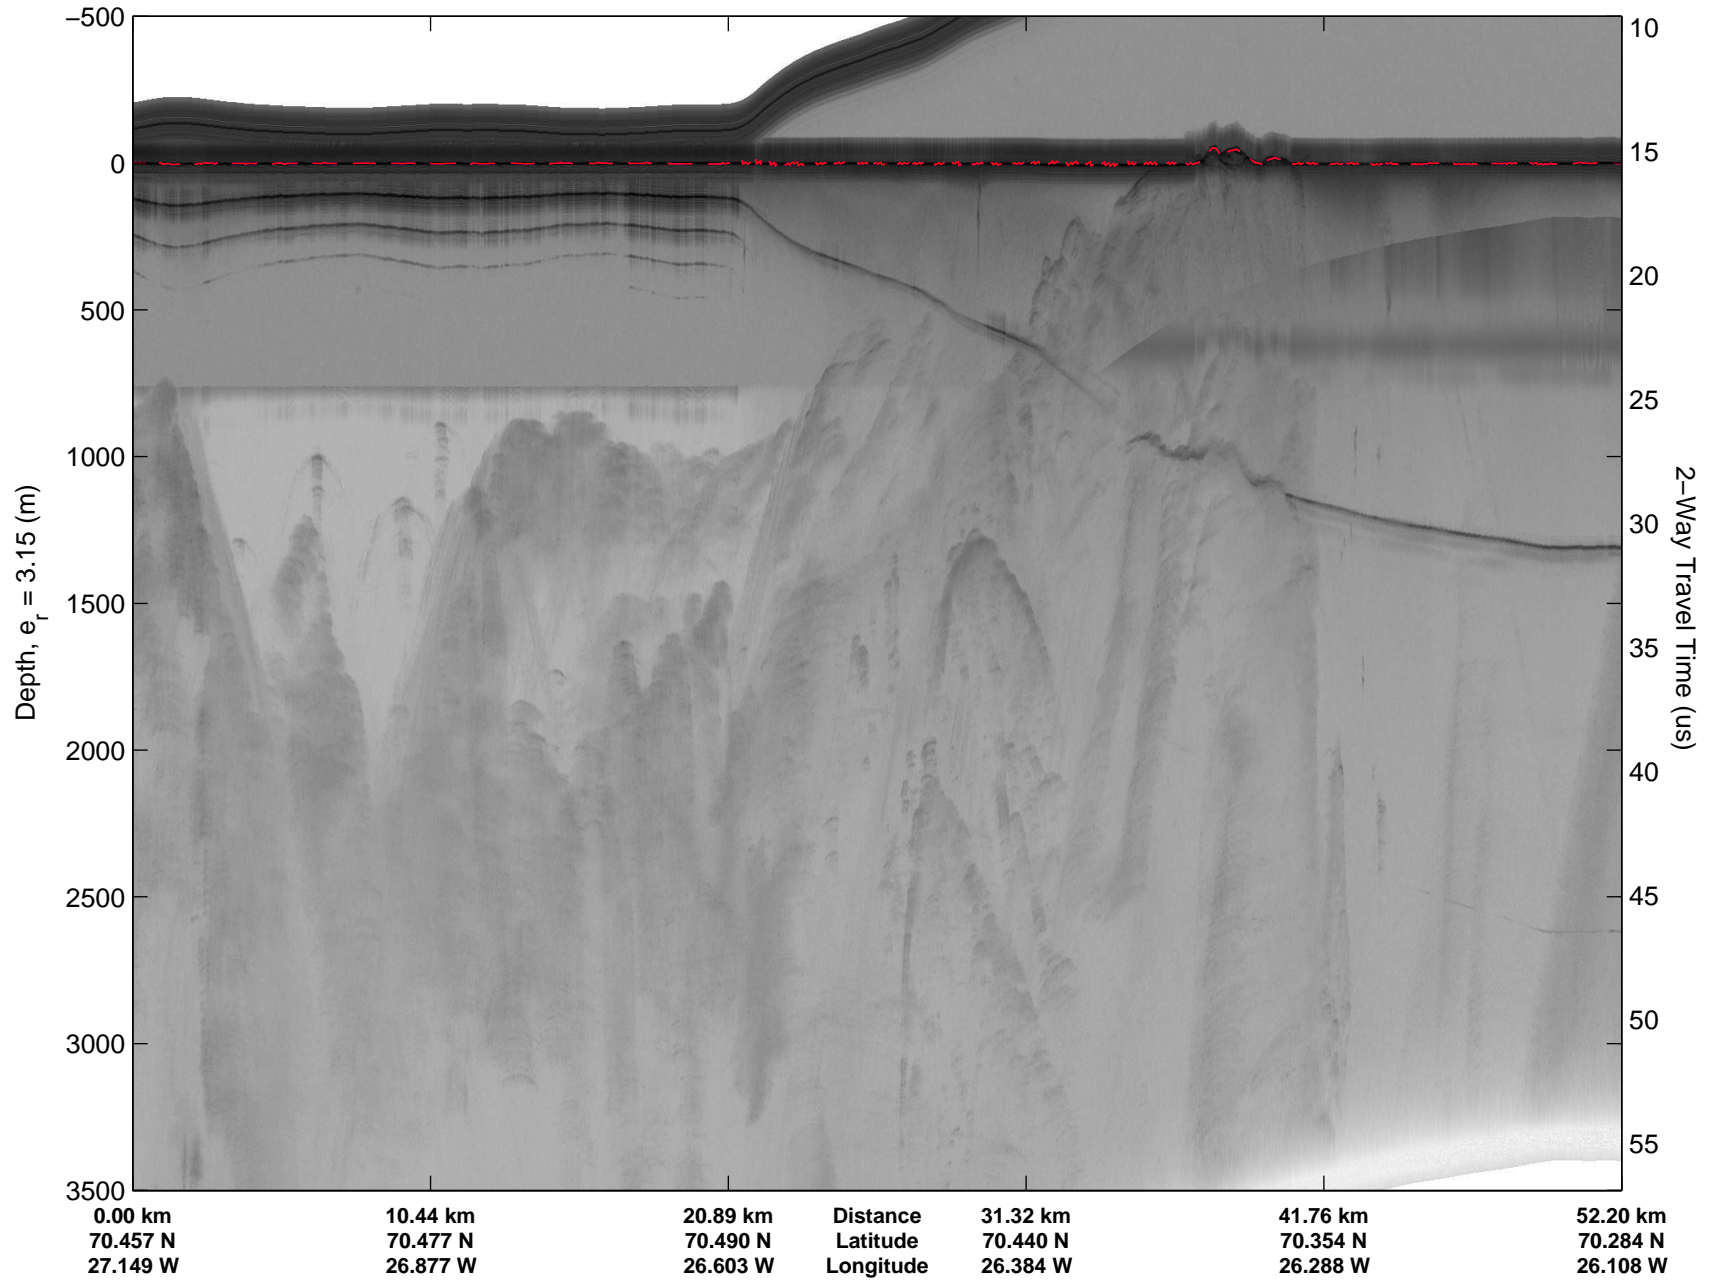

Data Frame ID: 20110426_06_003

0.00 km	10.41 km	20.83 km	Distance	31.23 km	41.64 km	52.04 km
70.498 N	70.434 N	70.399 N	Latitude	70.422 N	70.444 N	70.458 N
28.342 W	28.147 W	27.910 W	Longitude	27.641 W	27.370 W	27.096 W

Data Frame ID: 20110426_06_004

0.00 km	10.44 km	20.89 km	Distance	31.32 km	41.76 km	52.20 km
70.457 N	70.477 N	70.490 N	Latitude	70.440 N	70.354 N	70.284 N
27.149 W	26.877 W	26.603 W	Longitude	26.384 W	26.288 W	26.108 W

Data Frame ID: 20110426_06_004

Polar Stereograph 70N/-45E

Data Frame ID: 20110426_06_005

Data Frame ID: 20110426_06_005

Polar Stereograph 70N/-45E

Data Frame ID: 20110426_06_006

0.00 km
69.950 N
25.315 W

10.45 km
69.879 N
25.140 W

20.90 km
69.814 N
24.952 W

Distance
Latitude
Longitude

31.35 km
69.778 N
24.704 W

41.79 km
69.697 N
24.586 W

52.23 km
69.669 N
24.357 W

Data Frame ID: 20110426_06_006

0.00 km
69.950 N
25.315 W

10.45 km
69.879 N
25.140 W