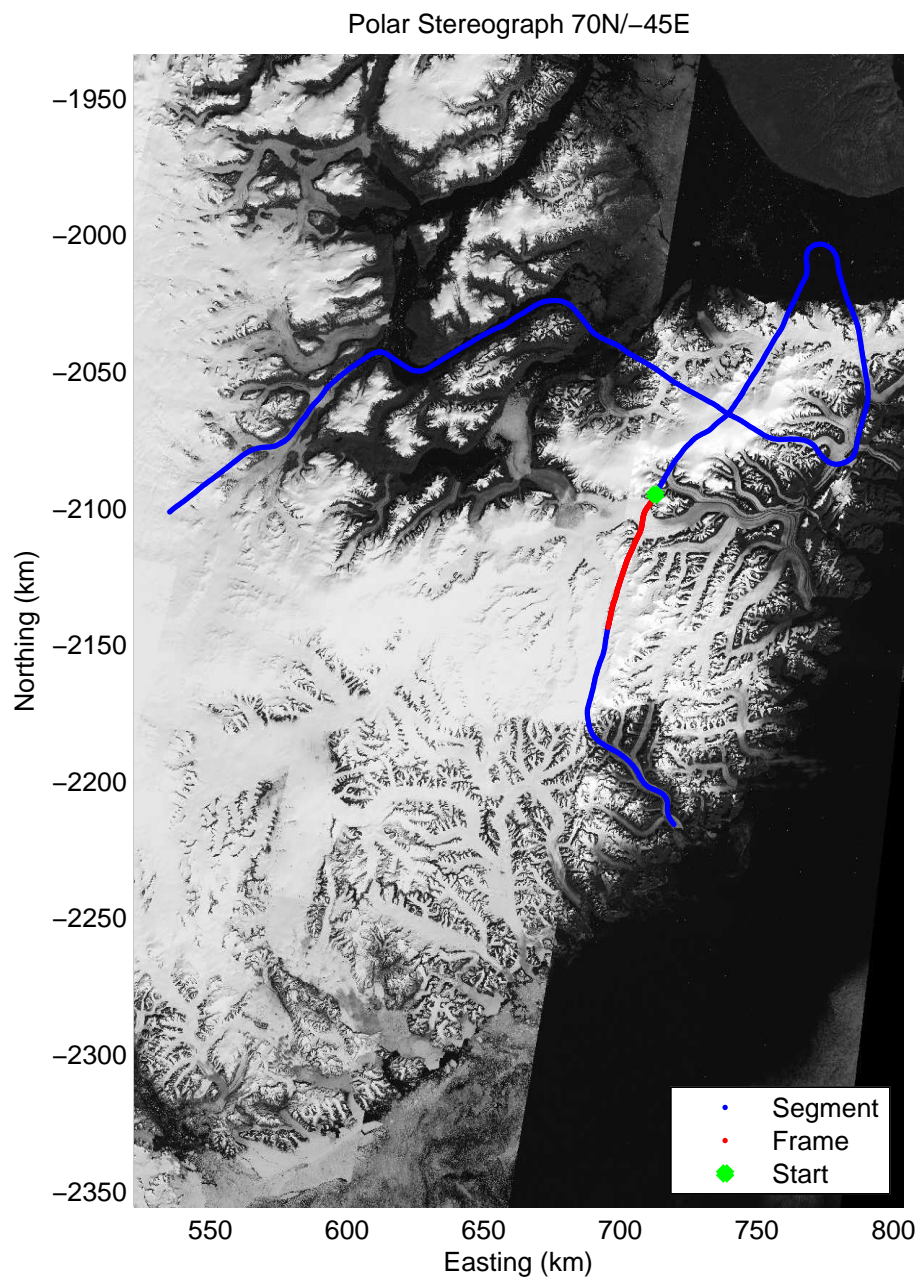

Data Frame ID: 20110426_06_009

Data Frame ID: 20110426_06_010

Data Frame ID: 20110426_06_010

Data Frame ID: 20110426_06_011

0.00 km
69.775 N
26.210 W

10.43 km
69.710 N
26.399 W

20.86 km
69.637 N
26.563 W

Distance
Latitude
Longitude