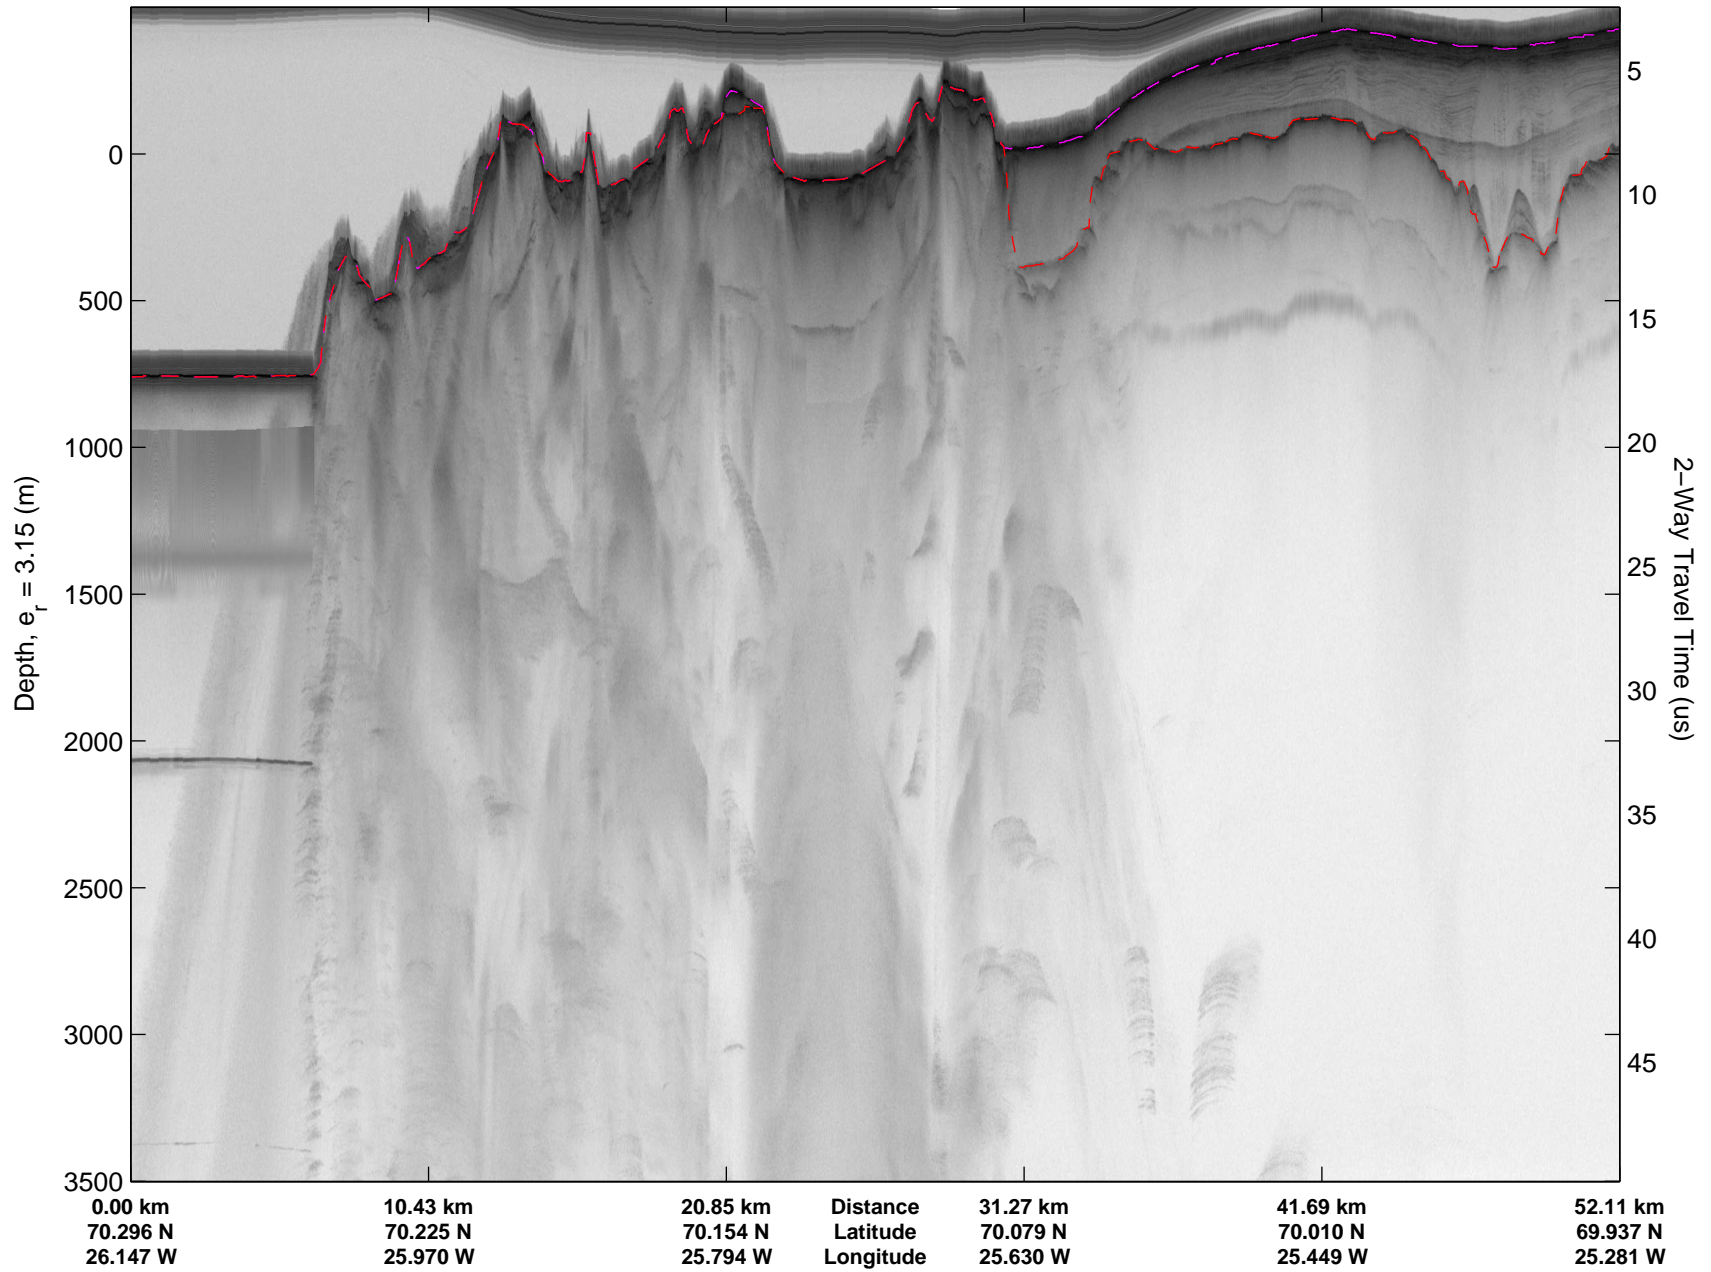

Data Frame ID: 20110426_06_004

Polar Stereograph 70N/-45E

Data Frame ID: 20110426_06_005

Data Frame ID: 20110426_06_005

Polar Stereograph 70N/-45E

Data Frame ID: 20110426_06_006

0.00 km
69.950 N
25.315 W

10.45 km
69.879 N
25.140 W