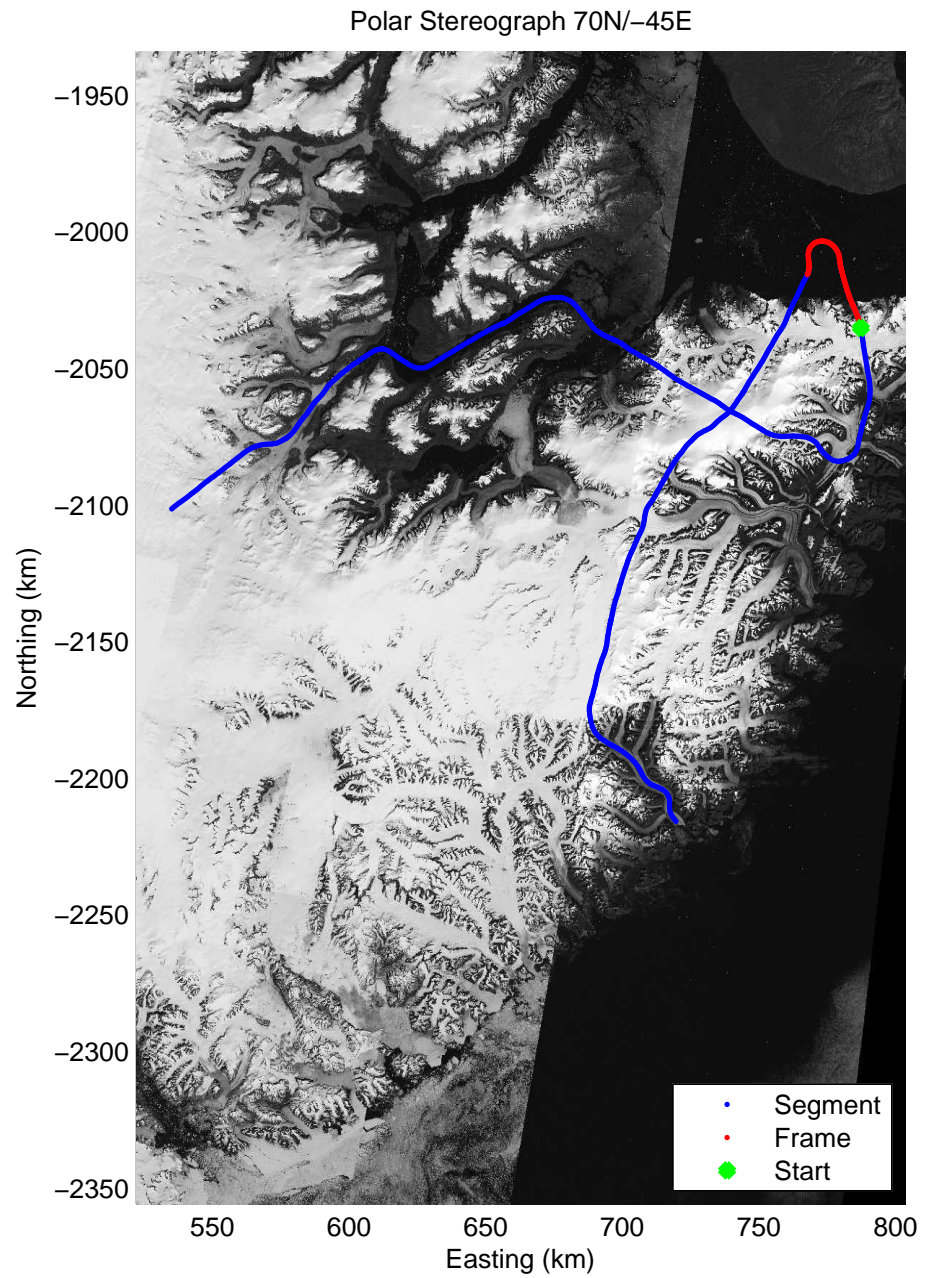

20.90 km
69.814 N
24.952 W

Distance
Latitude
Longitude

31.35 km
69.778 N
24.704 W

41.79 km
69.697 N
24.586 W

52.23 km
69.669 N
24.357 W

Data Frame ID: 20110426_06_007

Data Frame ID: 20110426_06_007

0.00 km	10.42 km	20.84 km	Distance	31.25 km	41.68 km	52.08 km
69.665 N	69.726 N	69.801 N	Latitude	69.886 N	69.977 N	70.068 N
24.406 W	24.220 W	24.061 W	Longitude	23.954 W	23.900 W	23.845 W