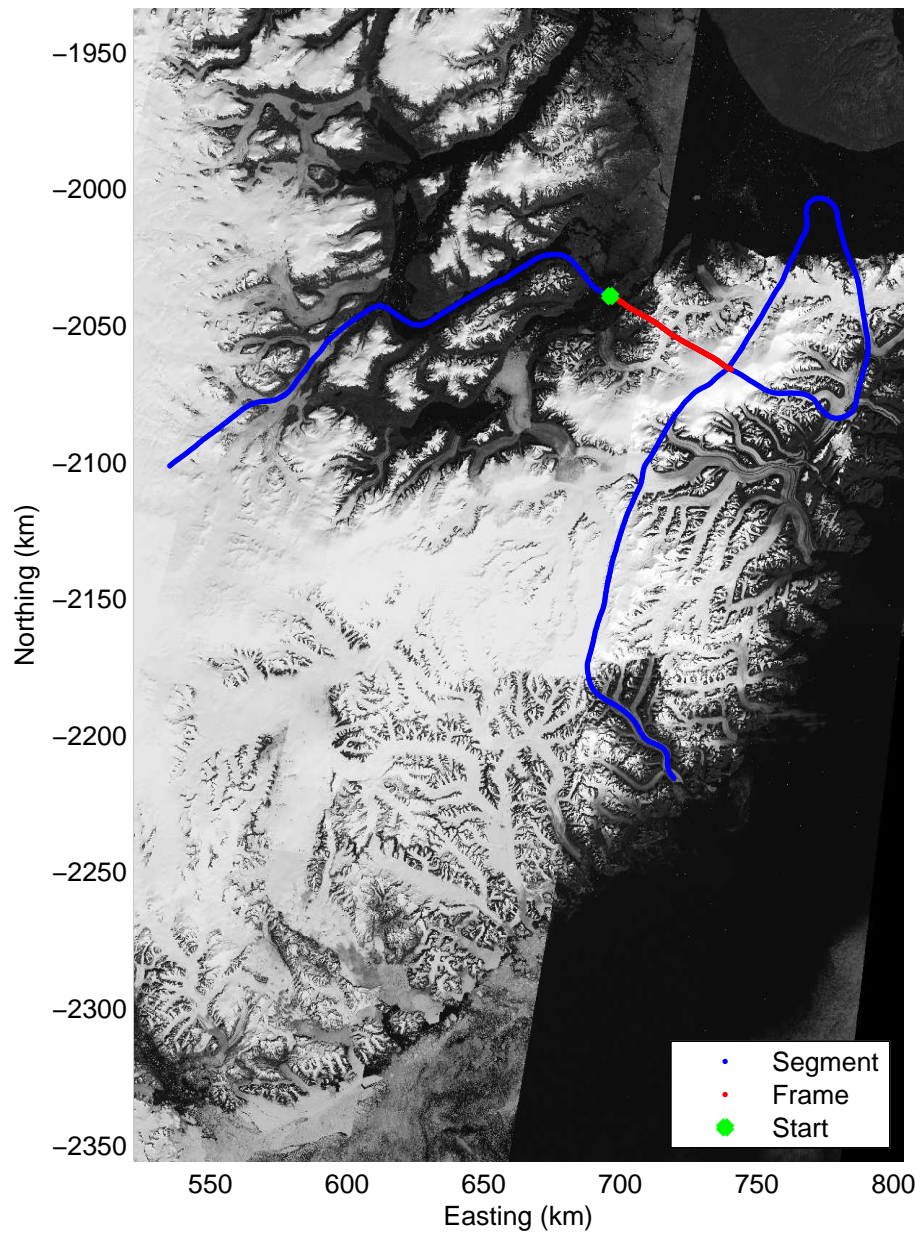

Polar Stereograph 70N/-45E