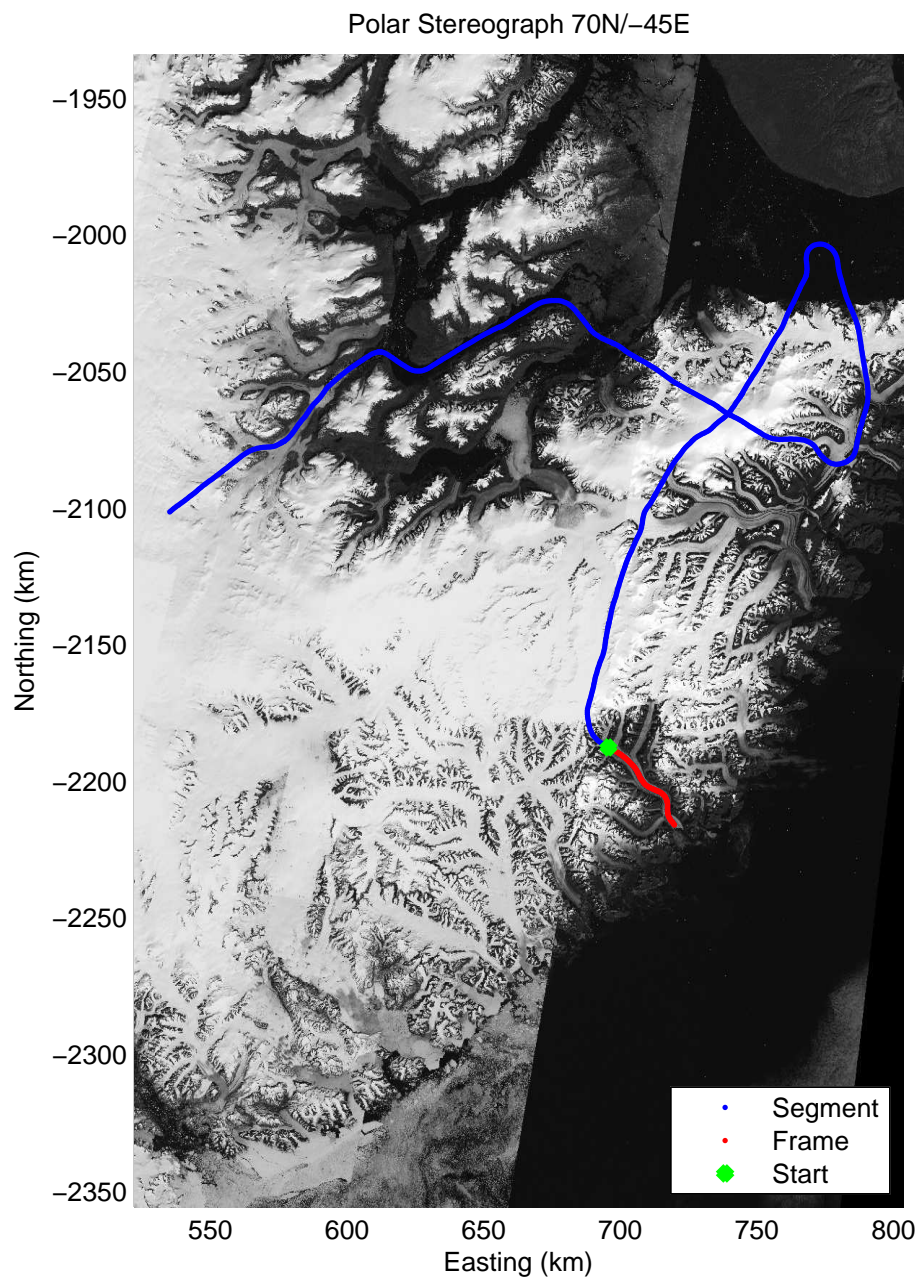

31.34 km
69.188 N
27.415 W

41.78 km
69.099 N
27.465 W

52.22 km
69.023 N
27.326 W

Data Frame ID: 20110426_06_012

0.00 km	10.45 km	20.89 km	Distance	31.34 km	41.78 km	52.22 km
69.426 N	69.343 N	69.267 N	Latitude	69.188 N	69.099 N	69.023 N
27.000 W	27.124 W	27.278 W	Longitude	27.415 W	27.465 W	27.326 W