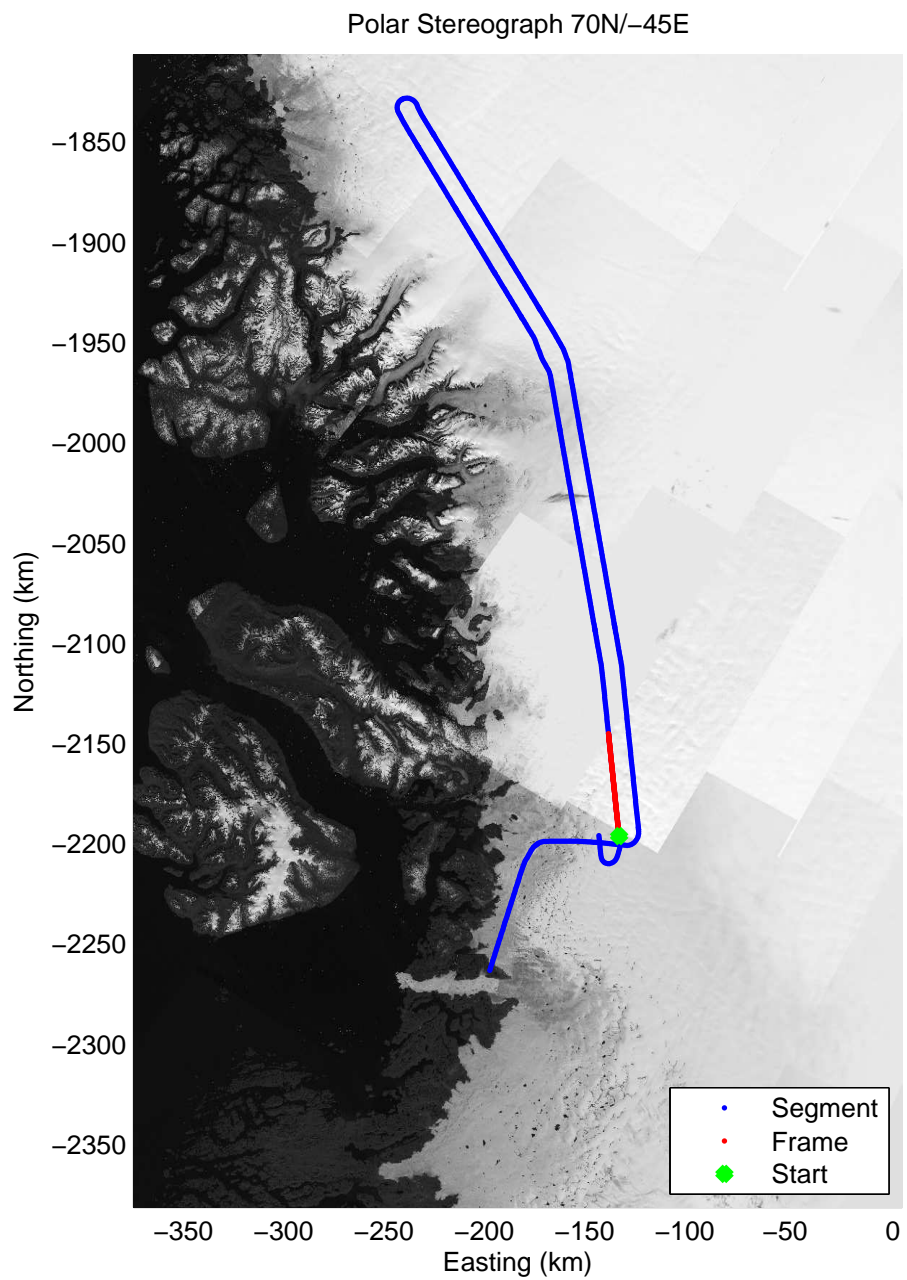

Data Frame ID: 20110423_02_001

Data Frame ID: 20110423_02_001

Data Frame ID: 20110423_02_002

Distance	Latitude	Longitude
0.00 km	69.887 N	48.558 W
10.28 km	69.978 N	48.603 W
20.57 km	70.068 N	48.647 W
30.84 km	70.159 N	48.692 W
41.13 km	70.250 N	48.737 W
51.39 km	70.340 N	48.782 W

Data Frame ID: 20110423_02_002

0.00 km	10.28 km	20.57 km	Distance	30.84 km	41.13 km	51.39 km
69.887 N	69.978 N	70.068 N	Latitude	70.159 N	70.250 N	70.340 N
48.558 W	48.603 W	48.647 W	Longitude	48.692 W	48.737 W	48.782 W