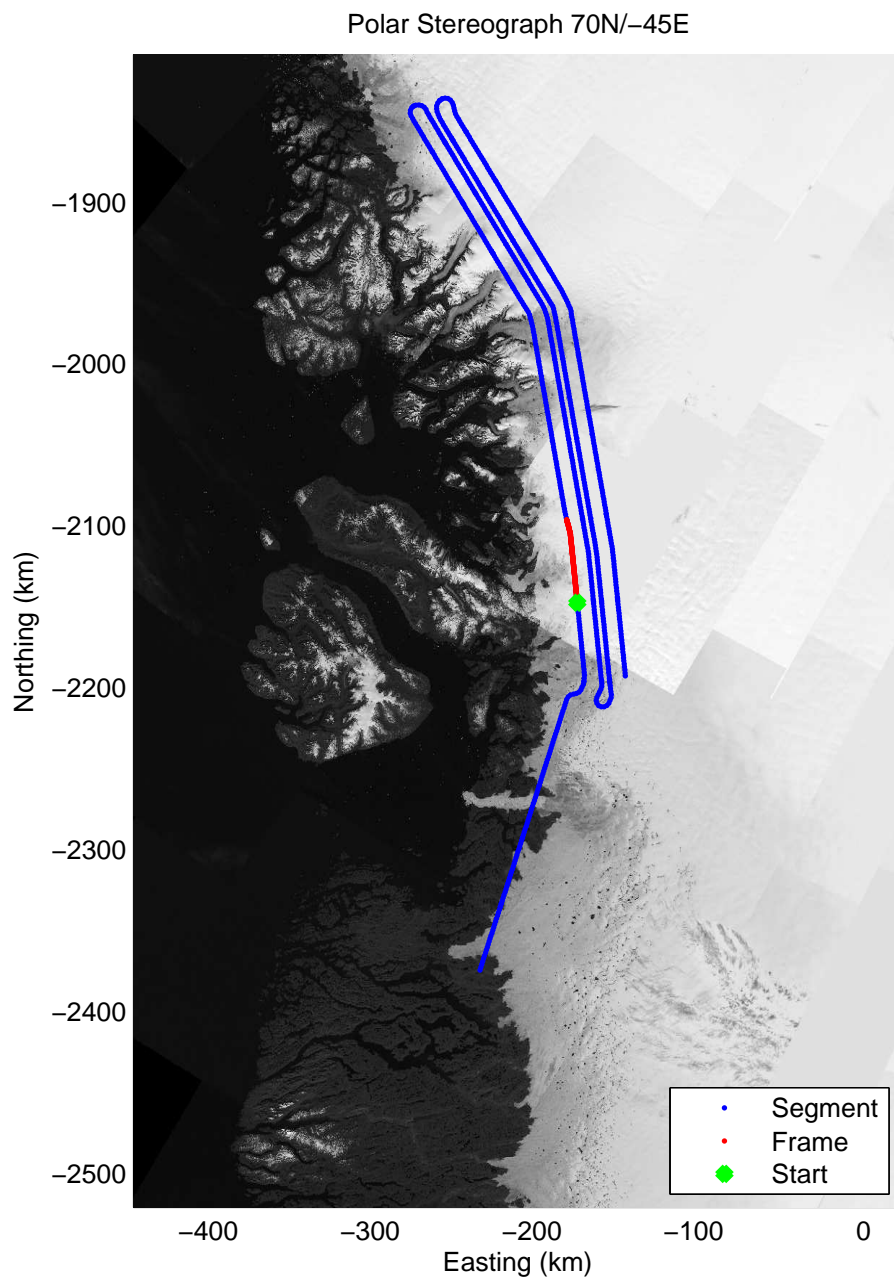

Data Frame ID: 20110423_01_004

Data Frame ID: 20110423_01_005

0.00 km
69.853 N
49.496 W

10.42 km
69.946 N
49.516 W

20.83 km
70.037 N
49.564 W

Distance
Latitude
Longitude

31.25 km
70.129 N
49.613 W

41.66 km
70.221 N
49.663 W

52.06 km
70.312 N
49.712 W

Data Frame ID: 20110423_01_005

0.00 km	10.42 km	20.83 km	Distance	31.25 km	41.66 km	52.06 km
69.853 N	69.946 N	70.037 N	Latitude	70.129 N	70.221 N	70.312 N
49.496 W	49.516 W	49.564 W	Longitude	49.613 W	49.663 W	49.712 W