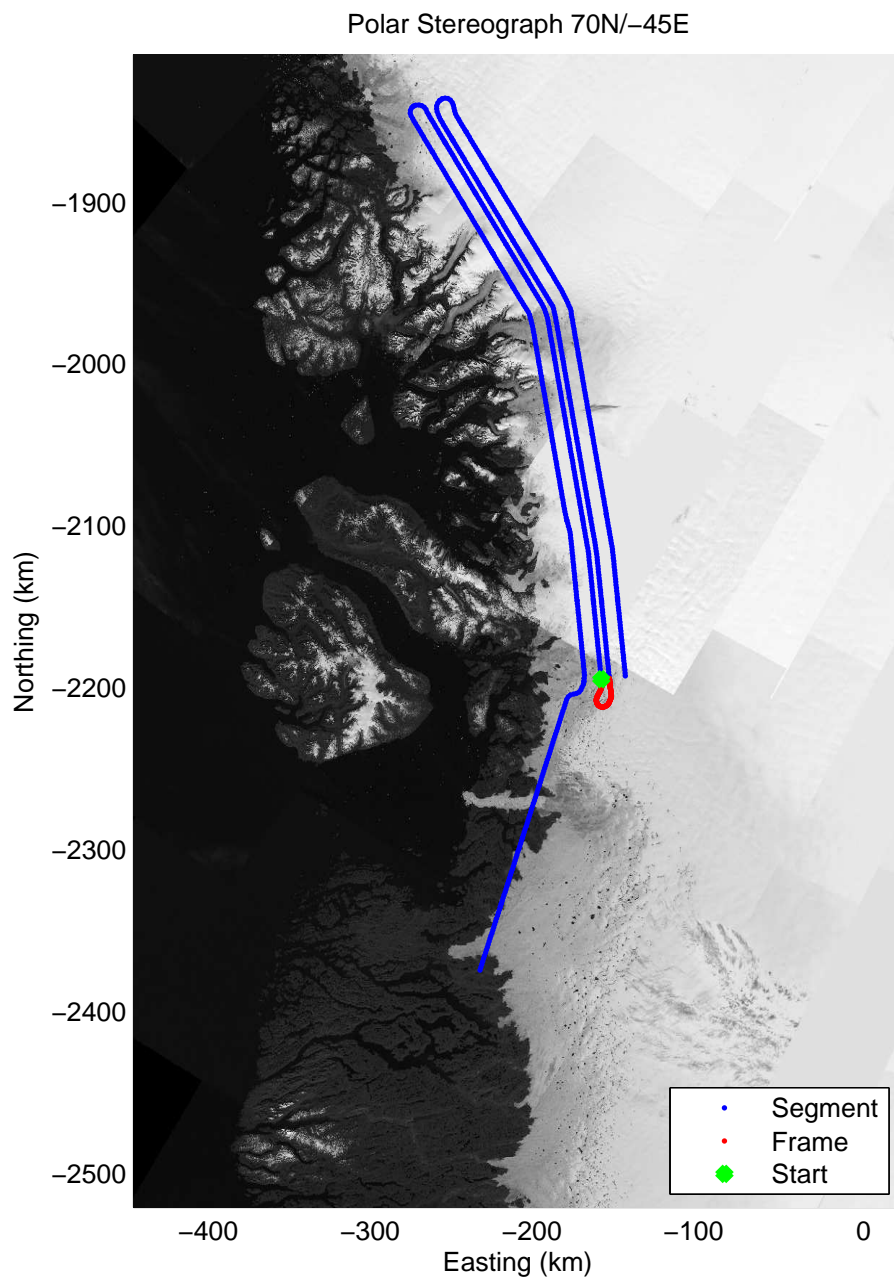

Data Frame ID: 20110423_01_021

Data Frame ID: 20110423_01_022

Data Frame ID: 20110423_01_022

Data Frame ID: 20110423_01_023

0.00 km
69.883 N
49.217 W

8.09 km
69.813 N
49.229 W

16.19 km
69.744 N
49.251 W

Distance
Latitude
Longitude