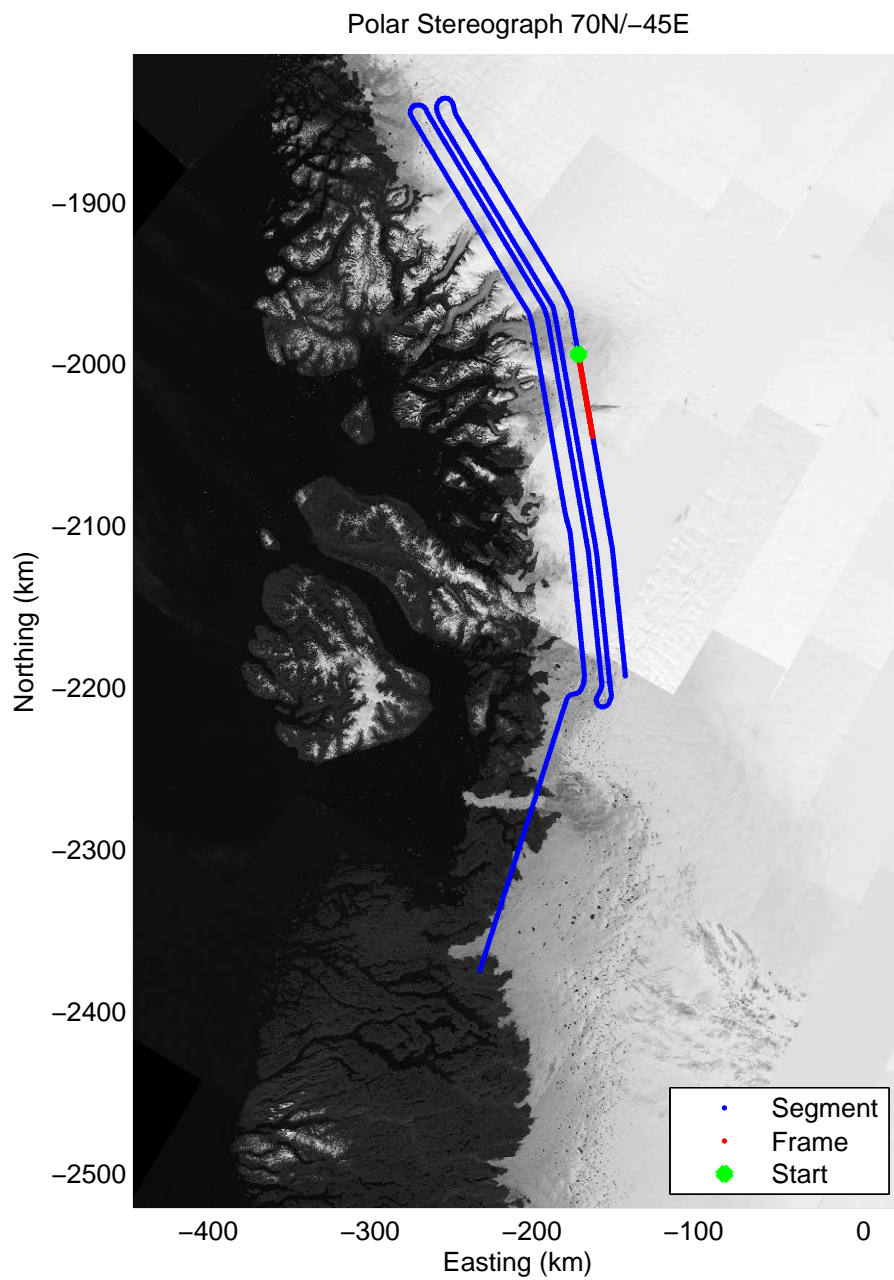

Data Frame ID: 20110423_01_035

Data Frame ID: 20110423_01_036

Data Frame ID: 20110423_01_036

Data Frame ID: 20110423_01_037

Data Frame ID: 20110423_01_037

Data Frame ID: 20110423_01_038

Distance	Latitude	Longitude
0.00 km	71.670 N	50.045 W
10.33 km	71.581 N	49.969 W
20.66 km	71.491 N	49.895 W
30.99 km	71.402 N	49.820 W
41.31 km	71.313 N	49.747 W
51.63 km	71.223 N	49.674 W