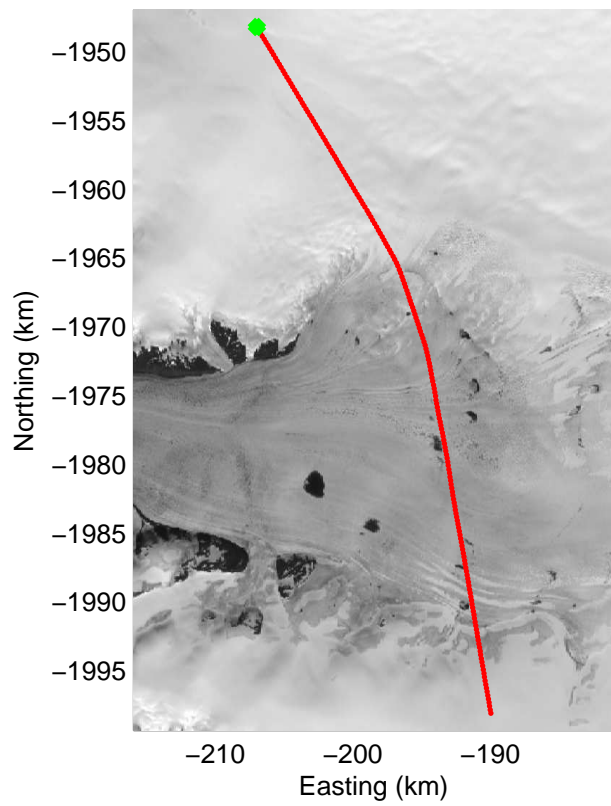

Data Frame ID: 20110423_01_016

Data Frame ID: 20110423_01_017

Data Frame ID: 20110423_01_017

Data Frame ID: 20110423_01_018

0.00 km
72.056 N
51.080 W

10.80 km
71.979 N
50.892 W

21.60 km
71.900 N
50.716 W

Distance
Latitude
Longitude