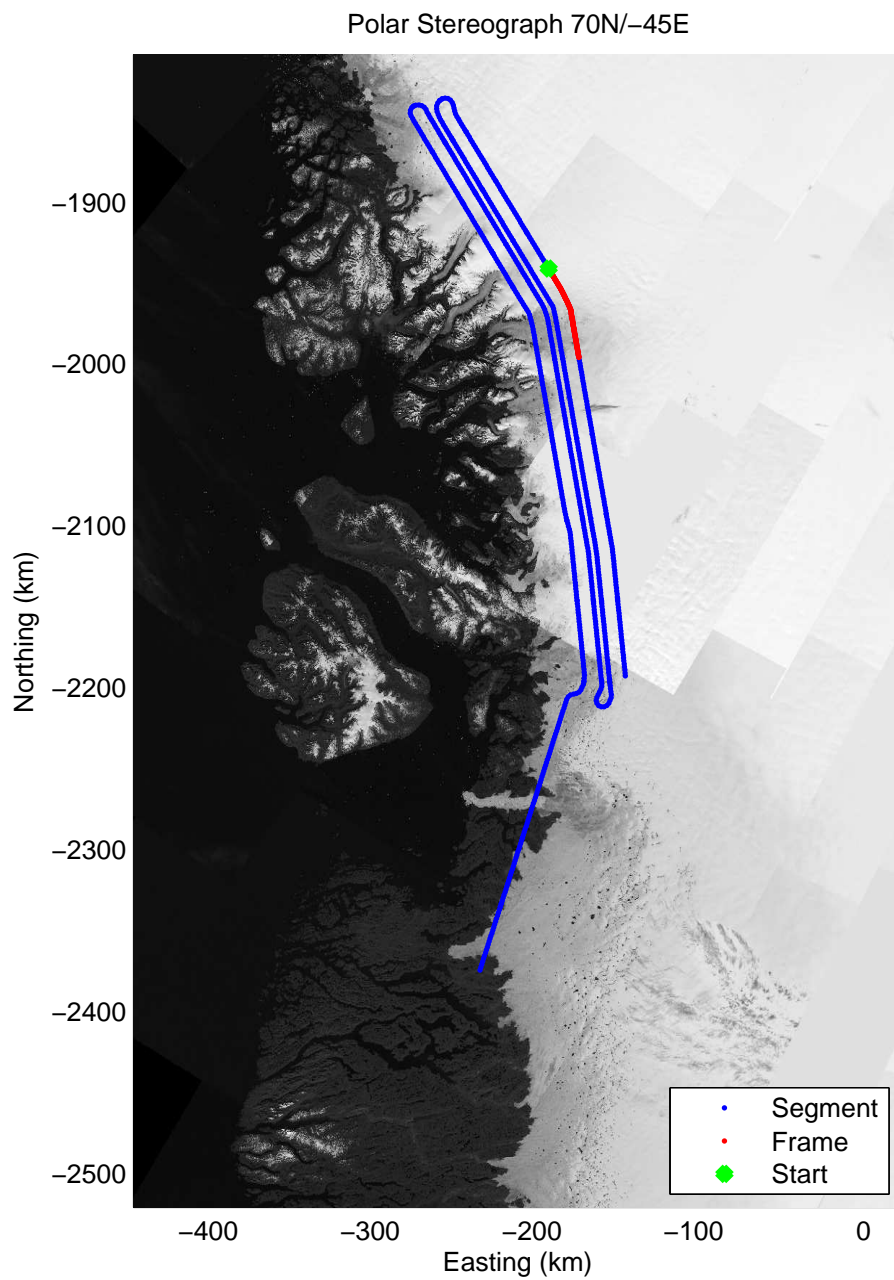

Data Frame ID: 20110423_01_035

Data Frame ID: 20110423_01_036

Data Frame ID: 20110423_01_036

Data Frame ID: 20110423_01_037

Data Frame ID: 20110423_01_037

Data Frame ID: 20110423_01_038

Distance	Latitude	Longitude
0.00 km	71.670 N	50.045 W
10.33 km	71.581 N	49.969 W
20.66 km	71.491 N	49.895 W
30.99 km	71.402 N	49.820 W
41.31 km	71.313 N	49.747 W
51.63 km	71.223 N	49.674 W