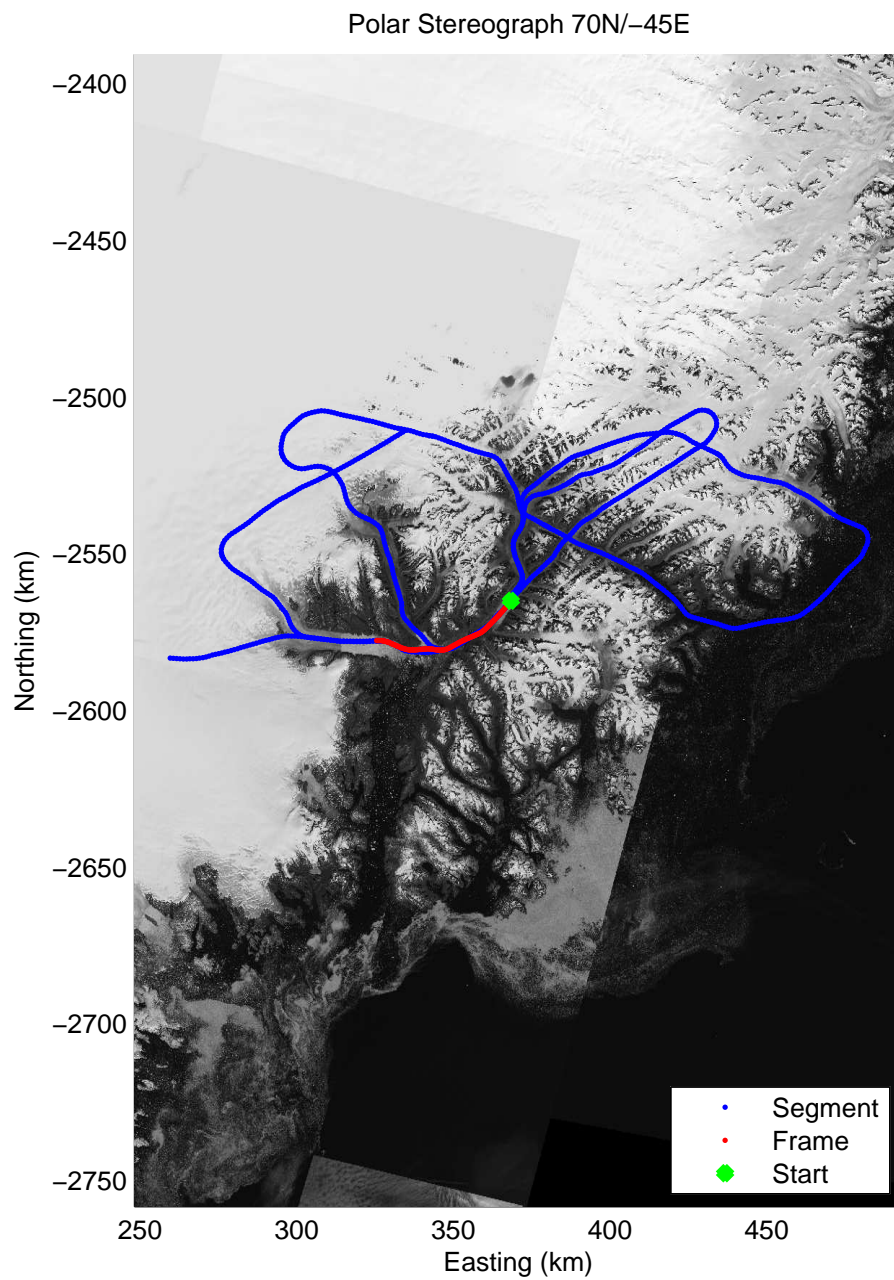

18.17 km  
66.548 N  
36.396 W

Distance  
Latitude  
Longitude

27.25 km  
66.493 N  
36.544 W

36.33 km  
66.445 N  
36.708 W

45.40 km  
66.392 N  
36.859 W

Data Frame ID: 20110419\_04\_018

0.00 km	9.08 km	18.17 km	Distance	27.25 km	36.33 km	45.40 km
66.631 N	66.596 N	66.548 N	Latitude	66.493 N	66.445 N	66.392 N
36.050 W	36.234 W	36.396 W	Longitude	36.544 W	36.708 W	36.859 W