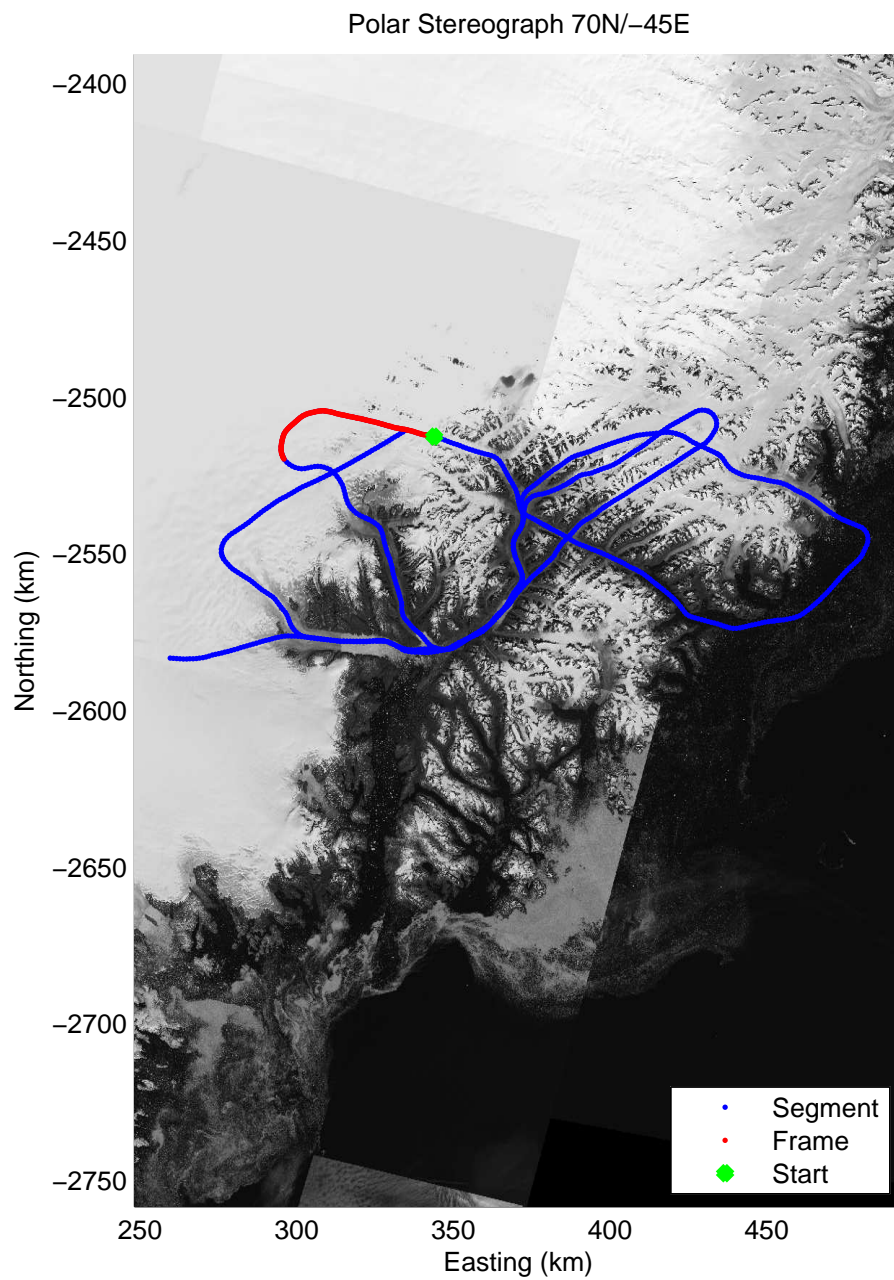

Data Frame ID: 20110419\_04\_009

Data Frame ID: 20110419\_04\_009

Data Frame ID: 20110419\_04\_010

Data Frame ID: 20110419\_04\_010

Data Frame ID: 20110419\_04\_011

0.00 km	11.88 km	23.77 km	Distance	35.66 km	47.53 km	59.41 km
66.894 N	66.932 N	66.971 N	Latitude	67.006 N	66.977 N	66.885 N
37.206 W	37.460 W	37.711 W	Longitude	37.967 W	38.219 W	38.301 W