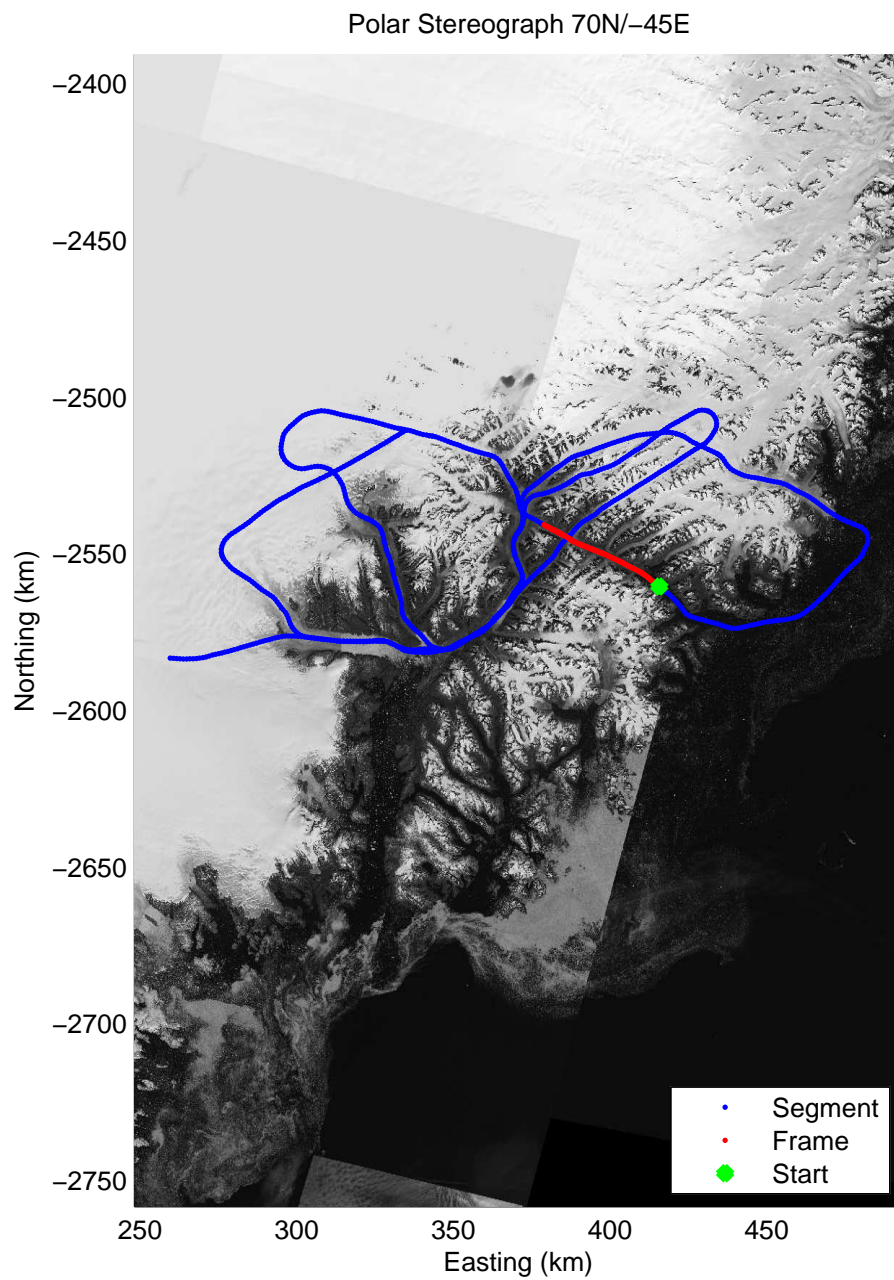

26.91 km  
66.274 N  
35.552 W

35.89 km  
66.332 N  
35.678 W

44.85 km  
66.393 N  
35.808 W

Data Frame ID: 20110419\_04\_008

0.00 km	8.98 km	17.95 km	Distance	26.91 km	35.89 km	44.85 km
66.229 N	66.229 N	66.239 N	Latitude	66.274 N	66.332 N	66.393 N
34.981 W	35.179 W	35.372 W	Longitude	35.552 W	35.678 W	35.808 W