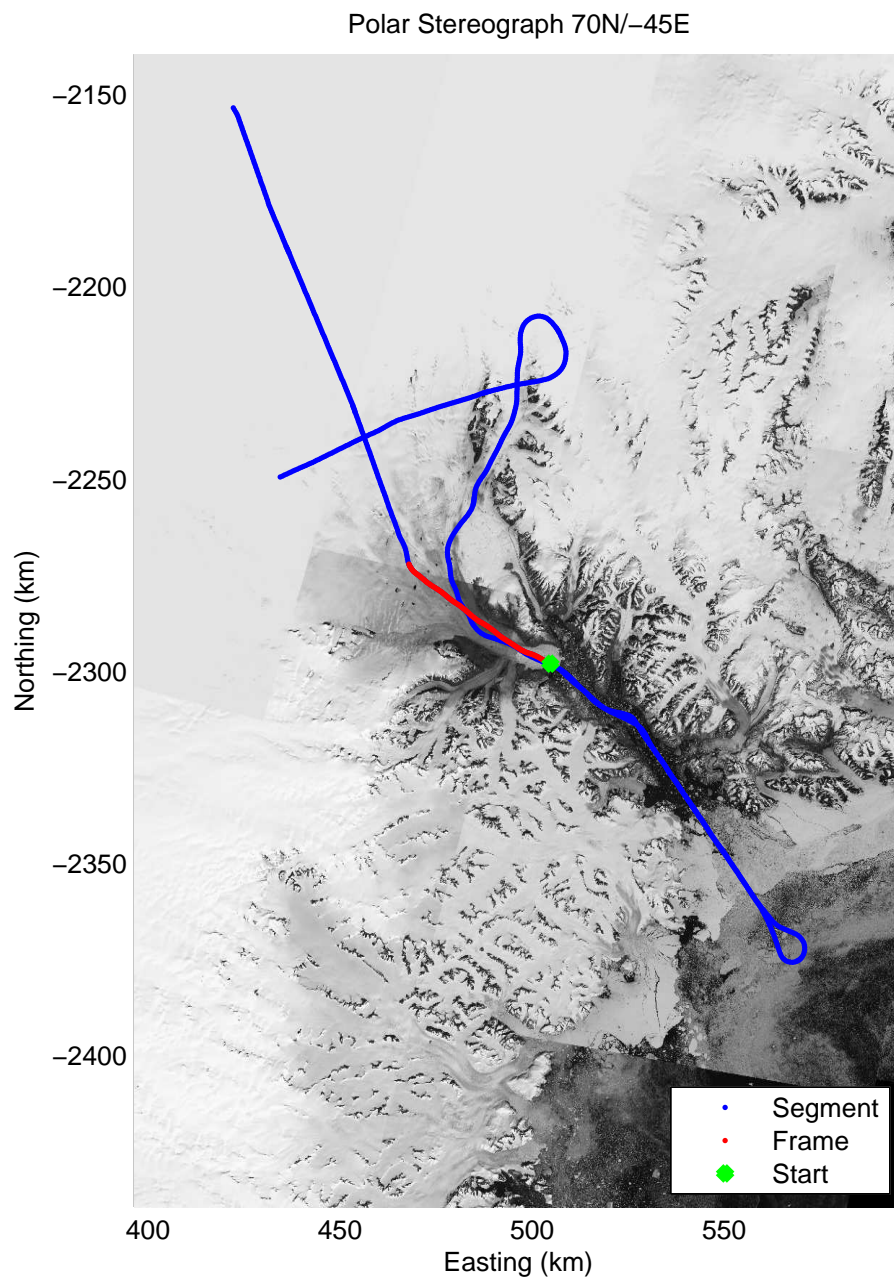

Data Frame ID: 20110419_02_008

0.00 km
68.114 N
31.926 W

11.51 km
68.210 N
32.026 W

23.03 km
68.306 N
32.128 W

Distance
Latitude
Longitude

34.53 km
68.383 N
32.284 W

46.04 km
68.458 N
32.468 W

57.53 km
68.536 N
32.649 W