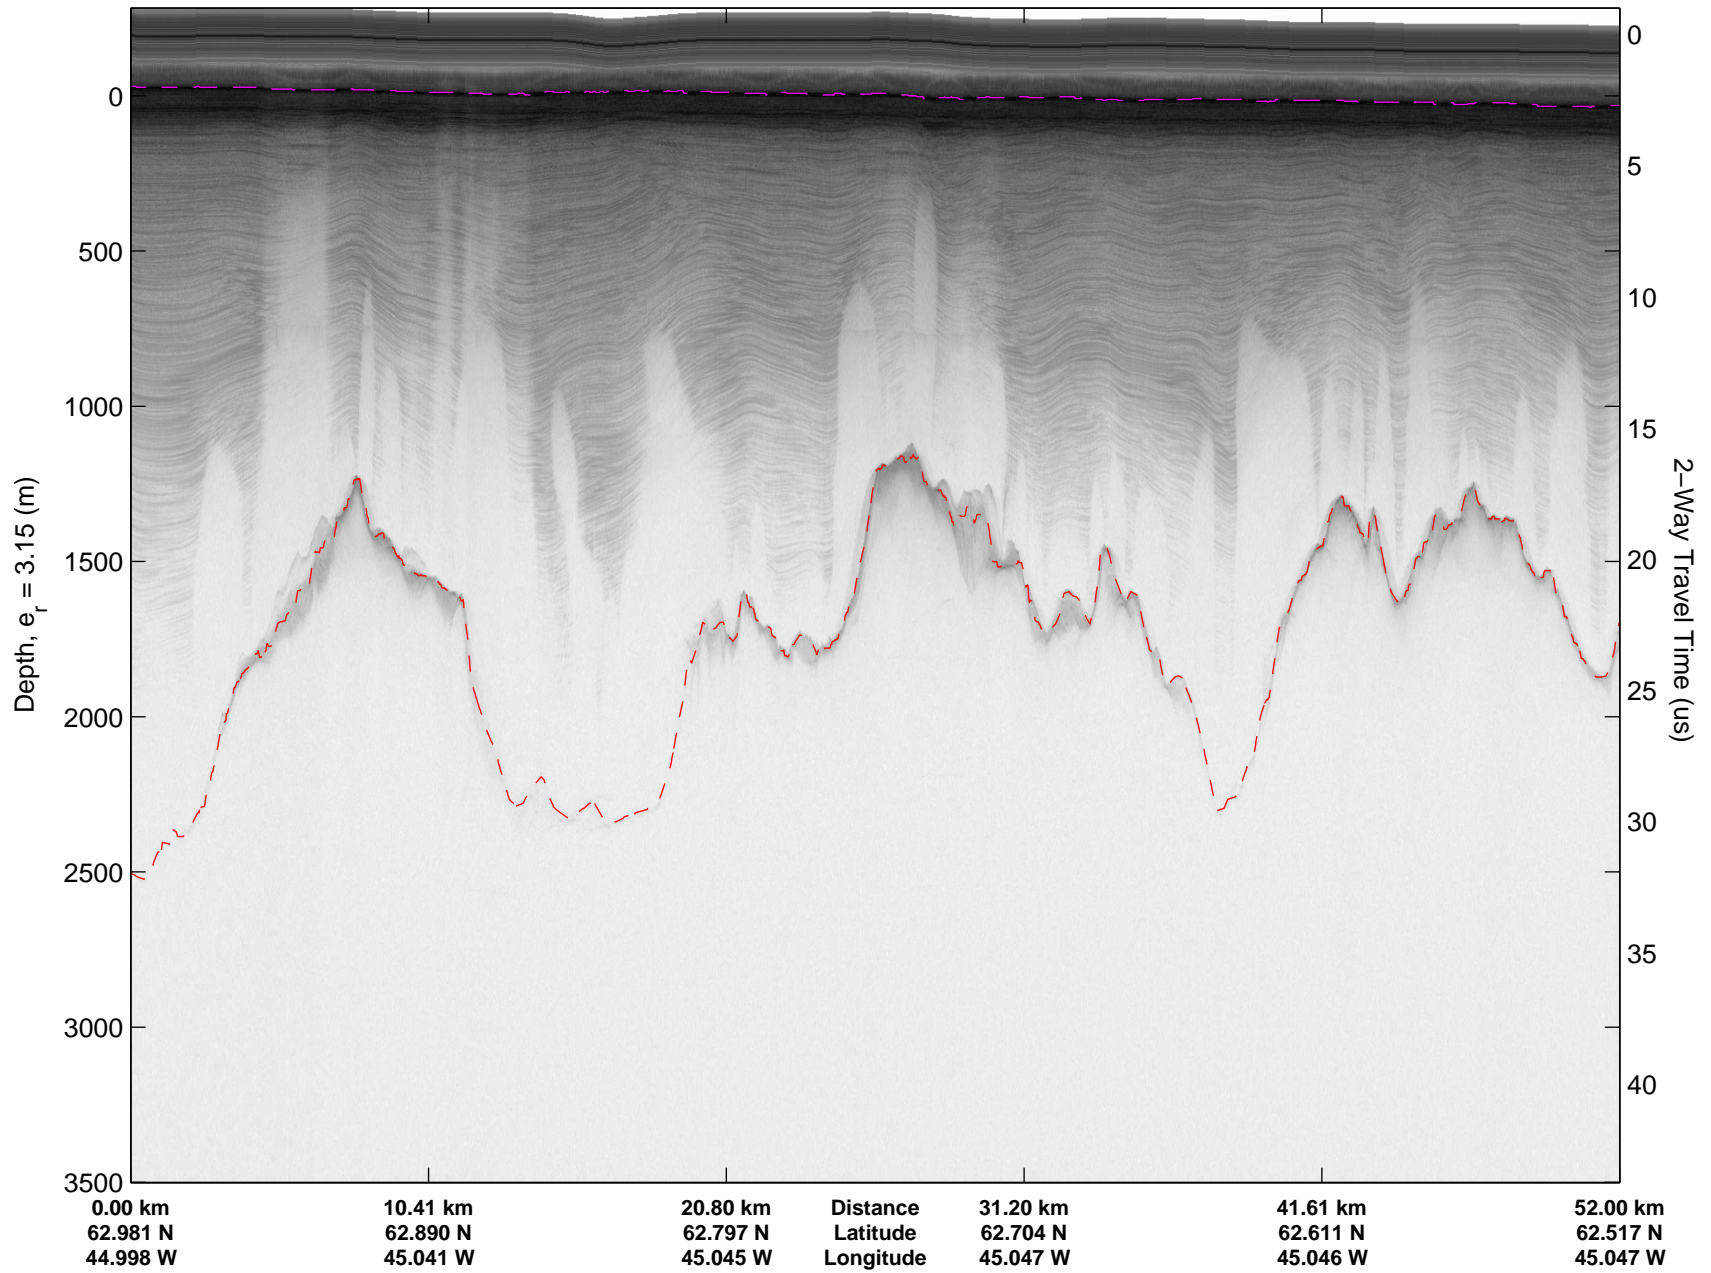

Data Frame ID: 20110414\_05\_010

0.00 km	10.42 km	20.82 km	Distance	31.21 km	41.61 km	52.01 km
63.398 N	63.316 N	63.232 N	Latitude	63.143 N	63.054 N	62.964 N
44.648 W	44.748 W	44.837 W	Longitude	44.898 W	44.954 W	45.009 W

Data Frame ID: 20110414\_05\_011

Data Frame ID: 20110414\_05\_011

Data Frame ID: 20110414\_05\_012

Data Frame ID: 20110414\_05\_012

Data Frame ID: 20110414\_05\_013

Data Frame ID: 20110414\_05\_013

Data Frame ID: 20110414\_05\_014