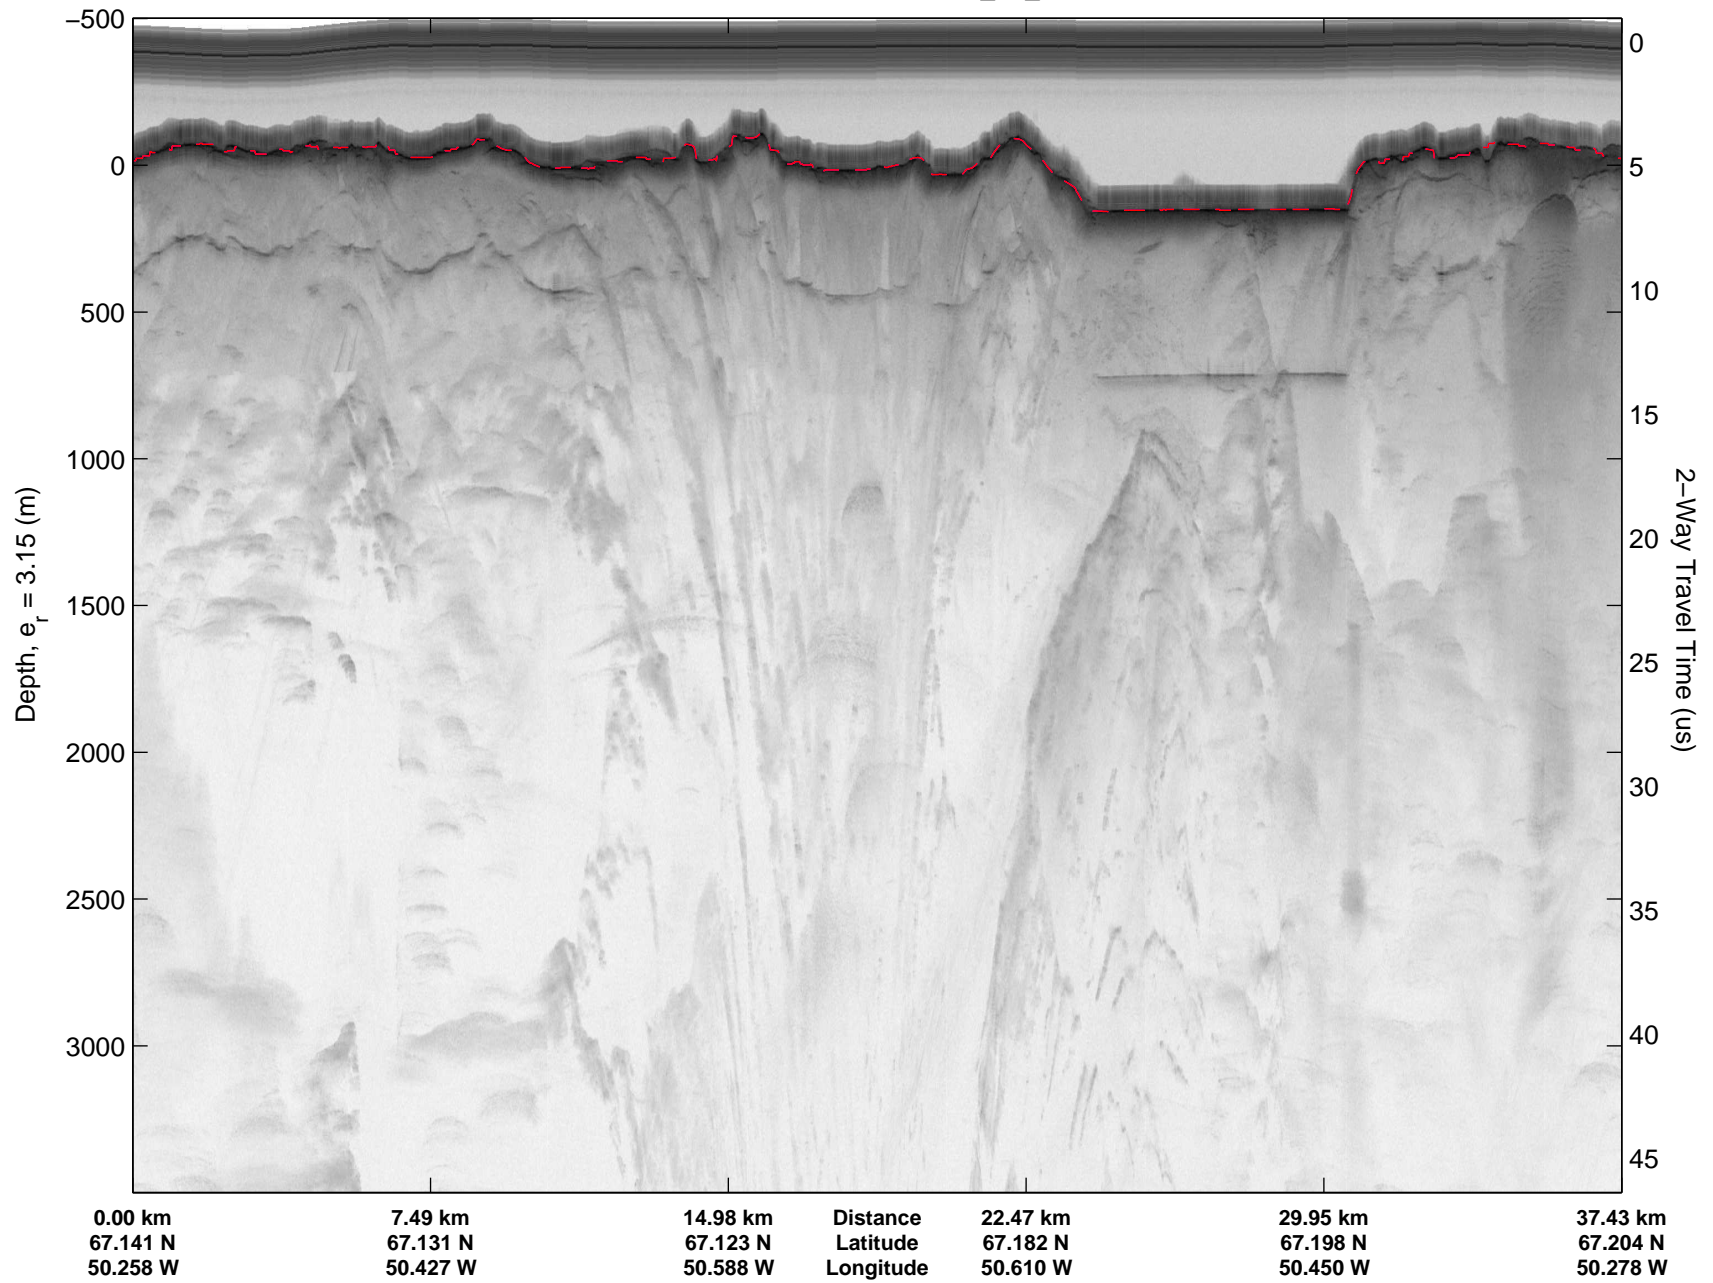

Data Frame ID: 20110413_03_010

Polar Stereograph 70N/-45E

Data Frame ID: 20110413_03_011

Data Frame ID: 20110413_03_011

Data Frame ID: 20110413_03_012

Distance	Latitude	Longitude
0.00 km	67.234 N	49.115 W
7.70 km	67.255 N	48.948 W
15.40 km	67.256 N	48.779 W
23.09 km	67.195 N	48.756 W
30.79 km	67.167 N	48.917 W
38.48 km	67.162 N	49.093 W