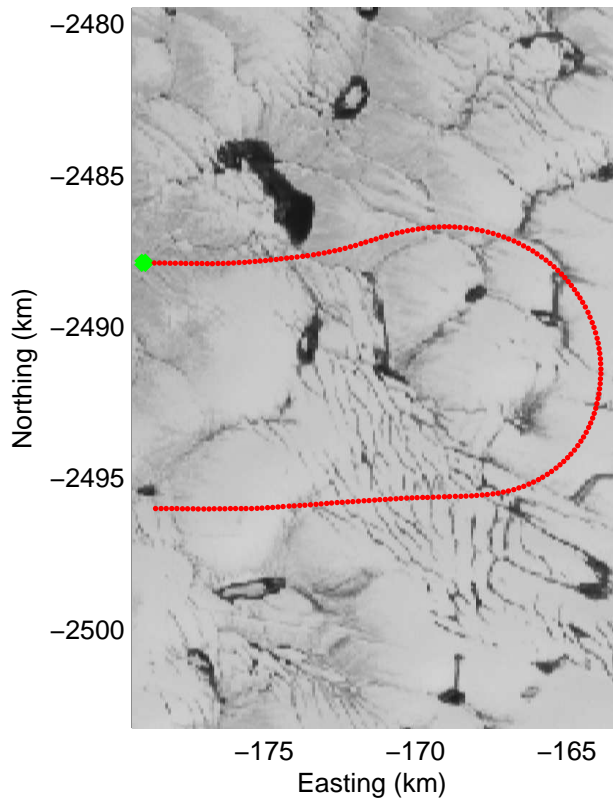

Distance
Latitude
Longitude

19.61 km
67.225 N
50.571 W

26.15 km
67.234 N
50.436 W

32.68 km
67.235 N
50.286 W

Polar Stereograph 70N/-45E

Data Frame ID: 20110413_02_020

Data Frame ID: 20110413_02_020

0.00 km	10.91 km	21.81 km	Distance	32.72 km	43.63 km	54.53 km
67.234 N	67.241 N	67.248 N	Latitude	67.254 N	67.260 N	67.266 N
50.332 W	50.081 W	49.829 W	Longitude	49.578 W	49.327 W	49.075 W