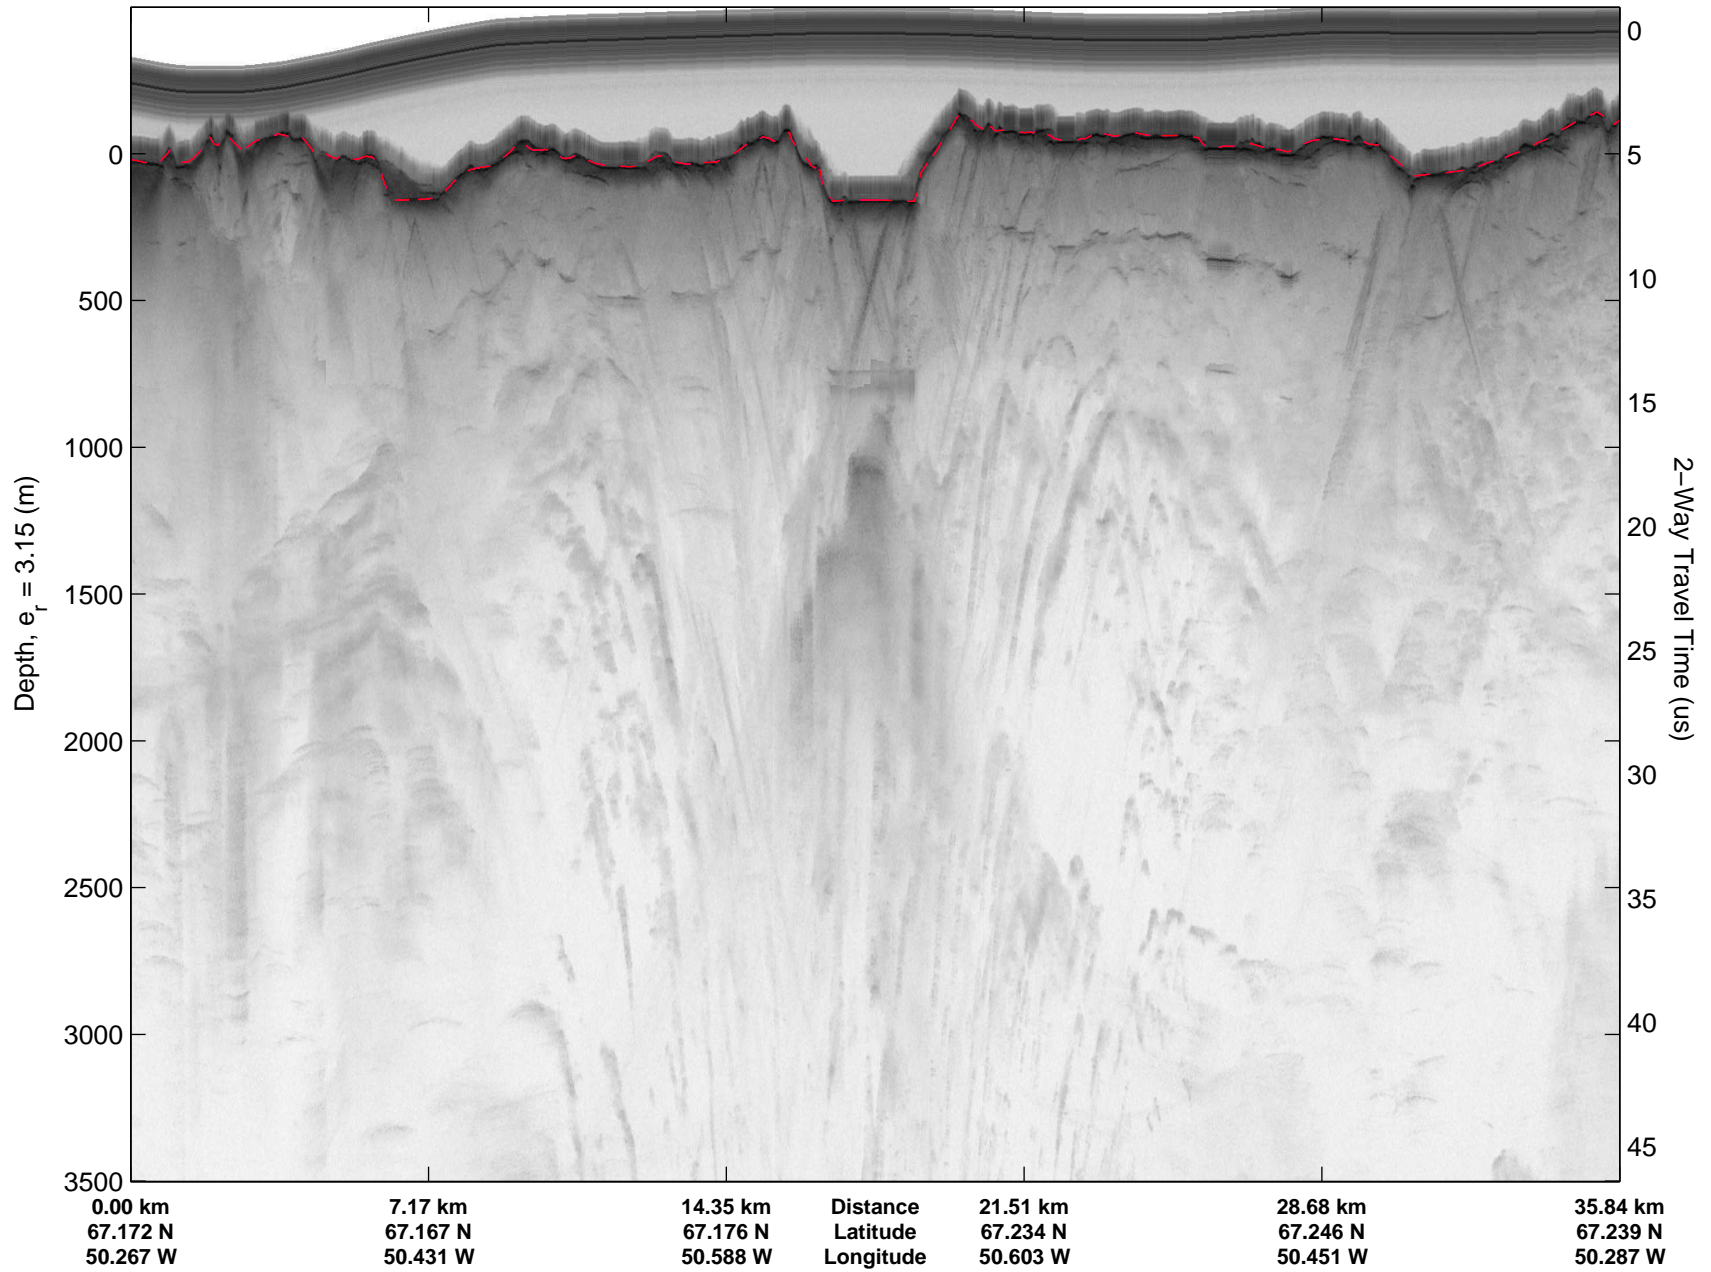

Data Frame ID: 20110413_02_015