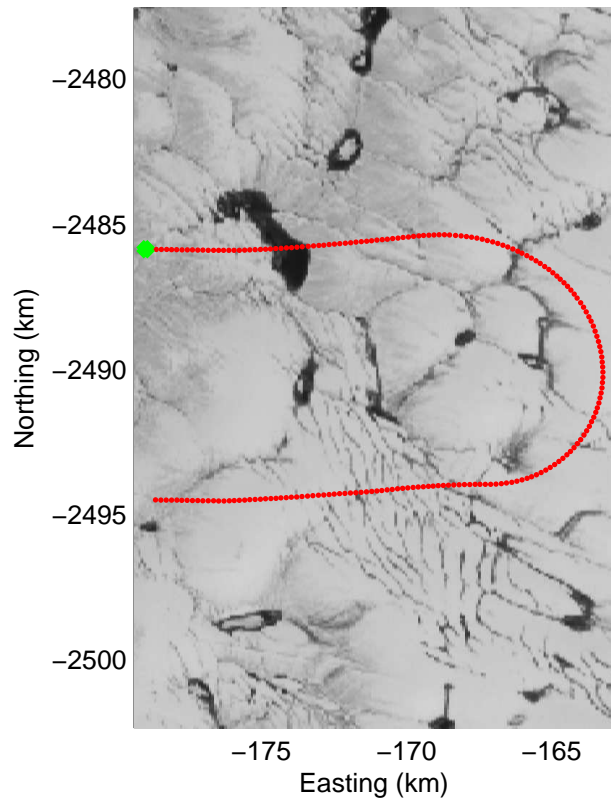

Polar Stereograph 70N/-45E

Data Frame ID: 20110413_02_008

Data Frame ID: 20110413_02_008

Polar Stereograph 70N/-45E

Data Frame ID: 20110413_02_009

Distance	Latitude	Longitude
0.00 km	67.283 N	49.124 W
7.15 km	67.290 N	48.960 W
14.27 km	67.284 N	48.801 W
21.41 km	67.229 N	48.782 W
28.54 km	67.214 N	48.939 W
35.68 km	67.207 N	49.102 W