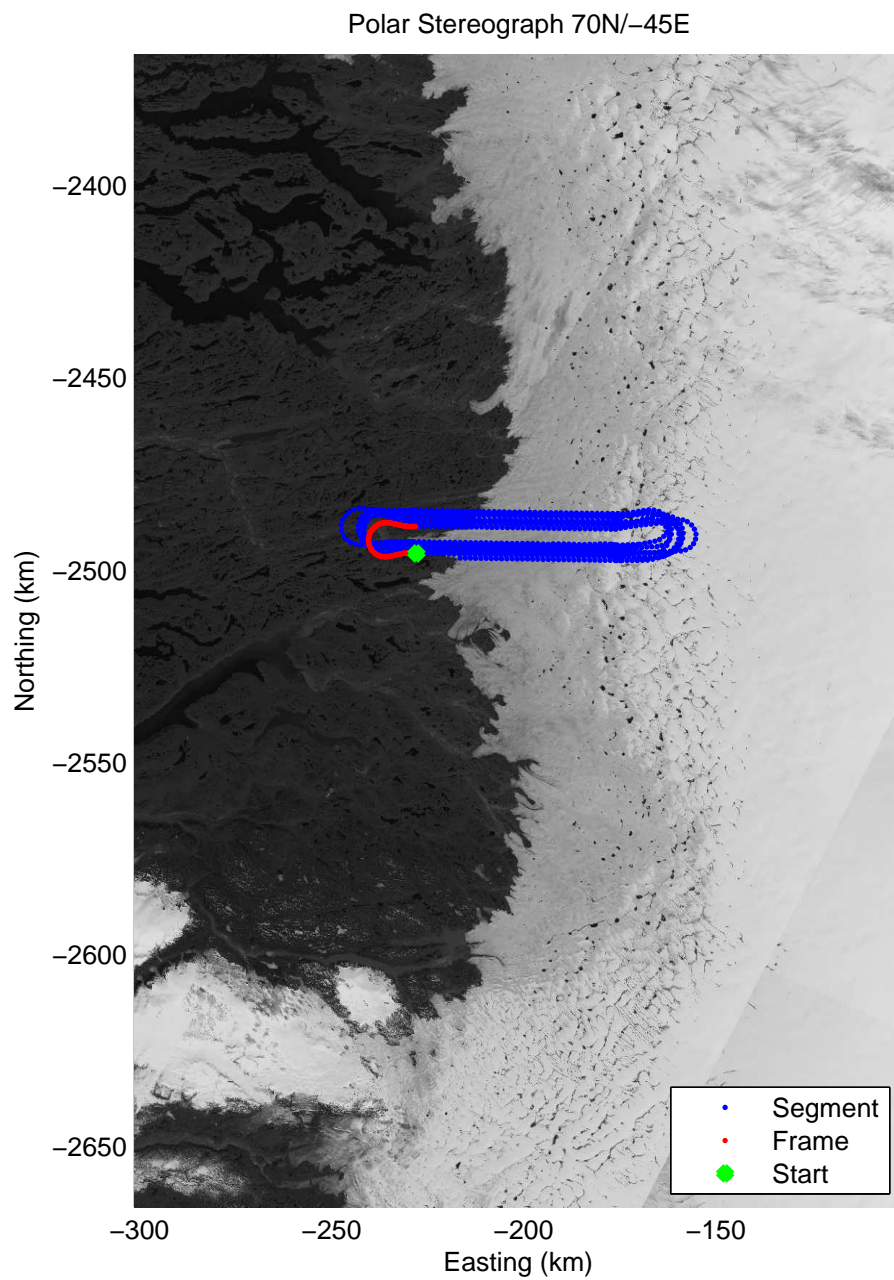

Data Frame ID: 20110413_02_027

Data Frame ID: 20110413_02_027

Polar Stereograph 70N/-45E

Data Frame ID: 20110413_02_028

0.00 km	10.91 km	21.80 km	Distance	32.69 km	43.59 km	54.47 km
67.219 N	67.227 N	67.234 N	Latitude	67.241 N	67.247 N	67.254 N
50.328 W	50.078 W	49.827 W	Longitude	49.576 W	49.325 W	49.074 W