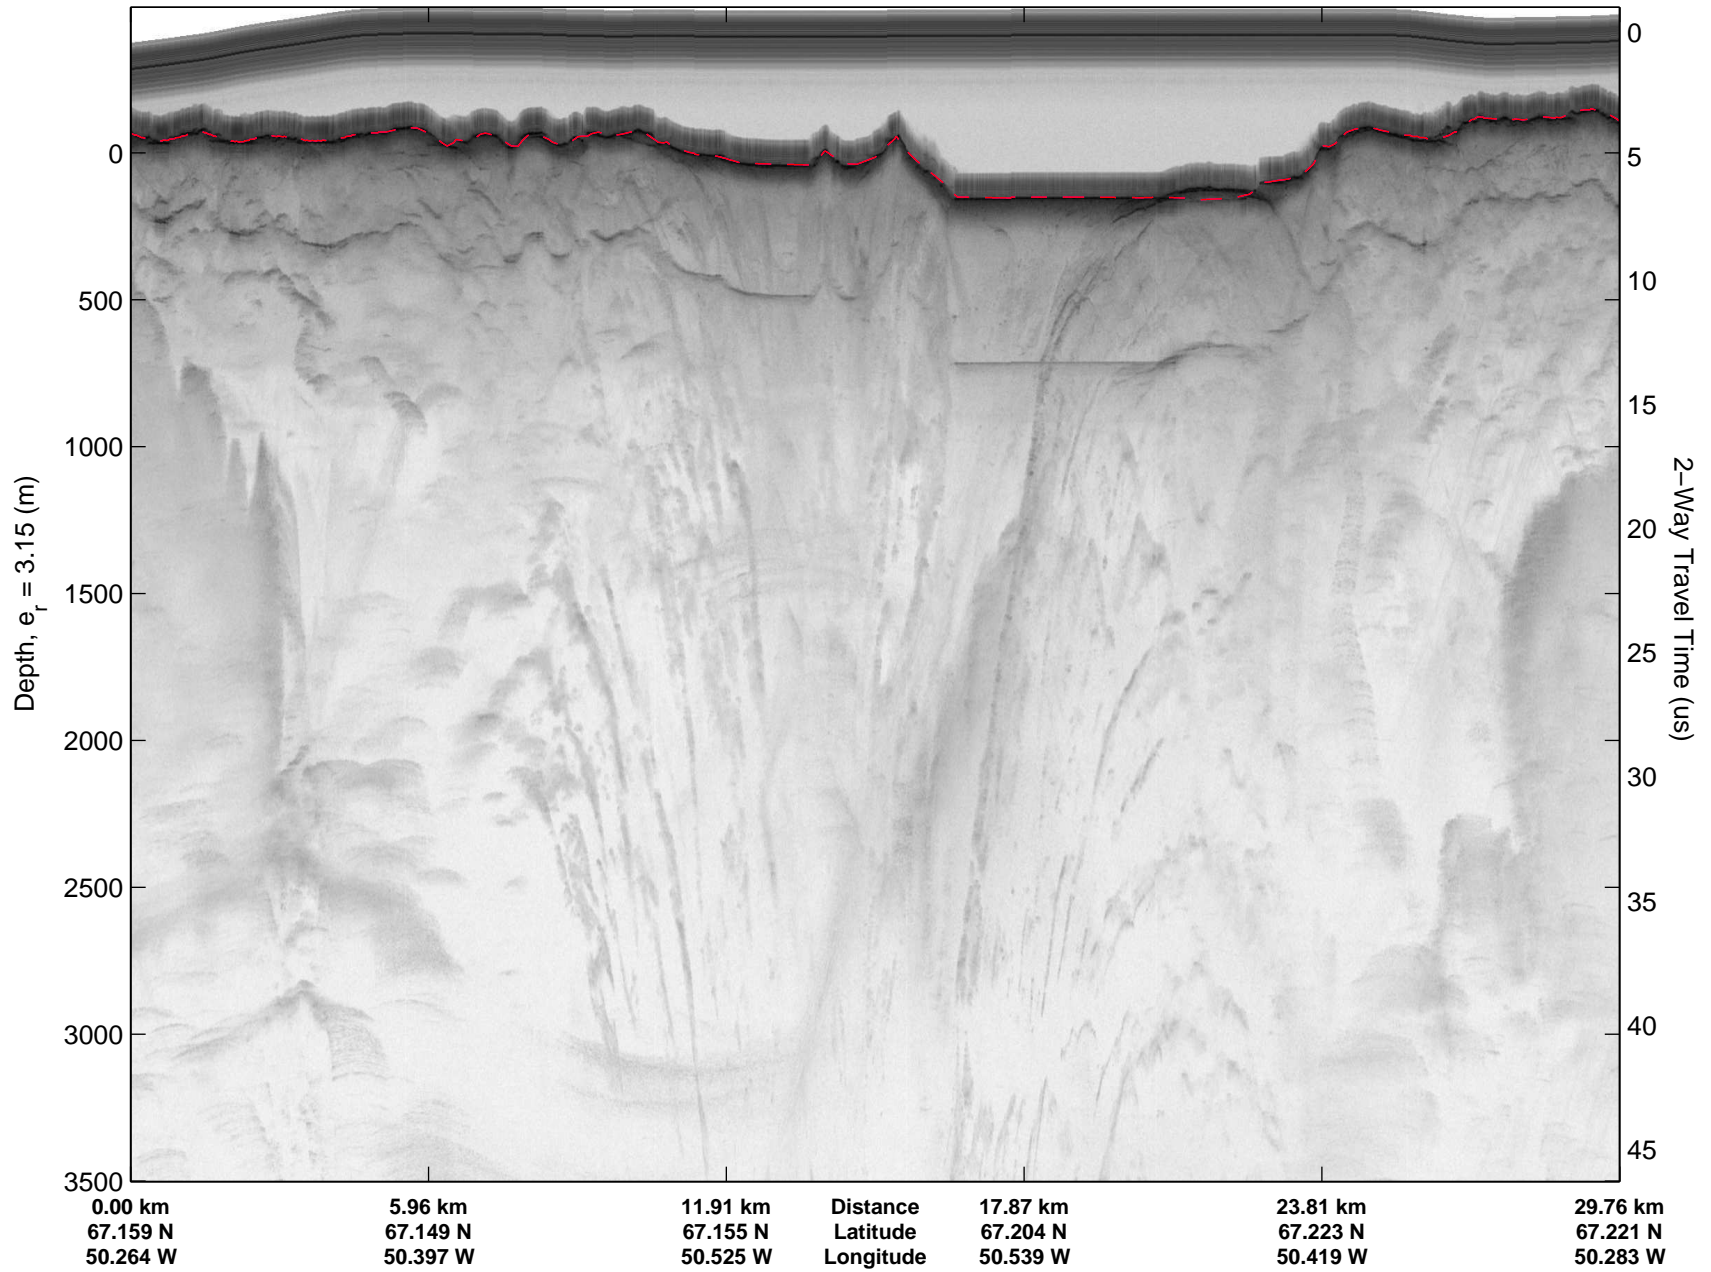

34.55 km
67.193 N
48.898 W

43.18 km
67.189 N
49.097 W

Polar Stereograph 70N/-45E

Data Frame ID: 20110413_02_026

0.00 km
67.190 N
49.051 W

10.96 km
67.184 N
49.303 W

21.92 km
67.178 N
49.555 W

Distance
Latitude
Longitude

Data Frame ID: 20110413_02_027

Data Frame ID: 20110413_02_027

Polar Stereograph 70N/-45E

Data Frame ID: 20110413_02_028

0.00 km	10.91 km	21.80 km	Distance	32.69 km	43.59 km	54.47 km
67.219 N	67.227 N	67.234 N	Latitude	67.241 N	67.247 N	67.254 N
50.328 W	50.078 W	49.827 W	Longitude	49.576 W	49.325 W	49.074 W