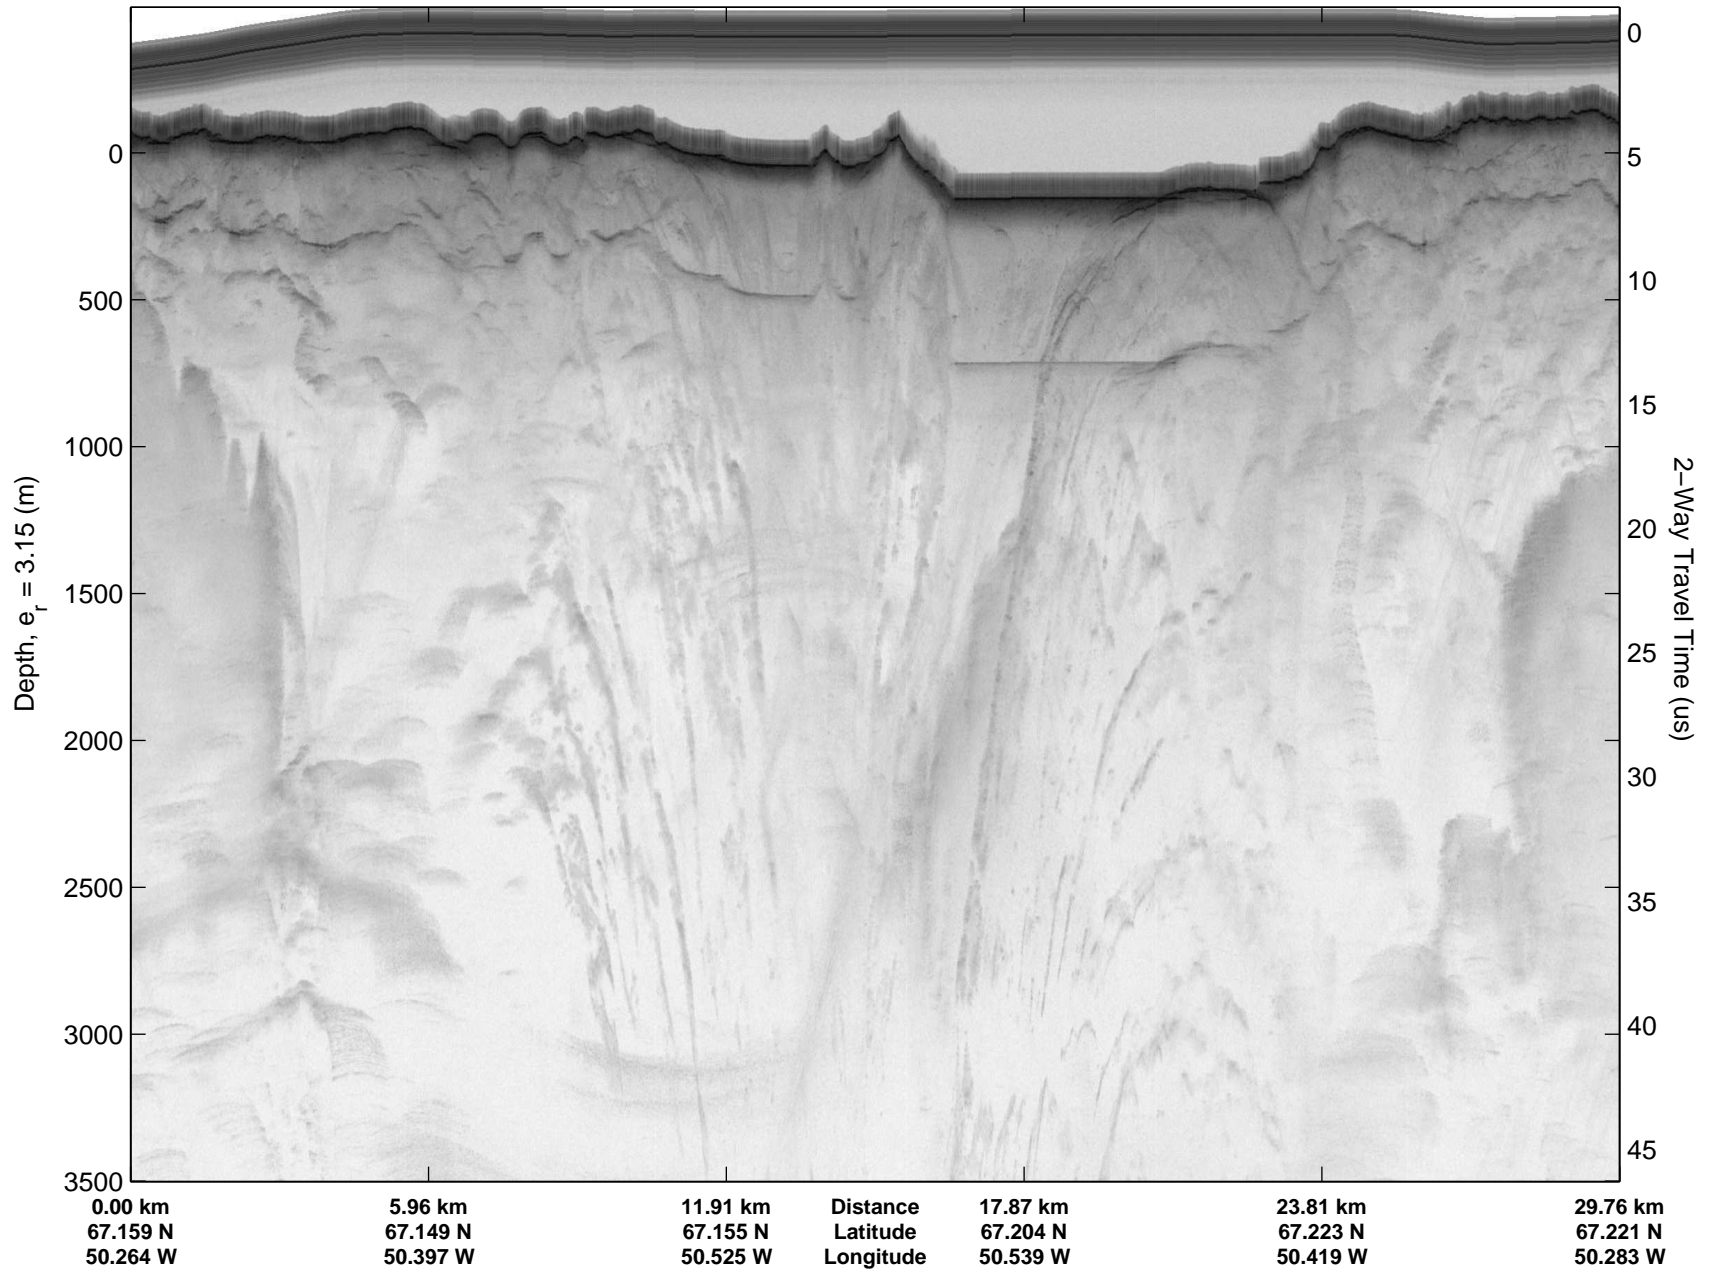

Data Frame ID: 20110413_02_027

Data Frame ID: 20110413_02_027

Polar Stereograph 70N/-45E

Data Frame ID: 20110413_02_028

0.00 km	10.91 km	21.80 km	Distance	32.69 km	43.59 km	54.47 km
67.219 N	67.227 N	67.234 N	Latitude	67.241 N	67.247 N	67.254 N
50.328 W	50.078 W	49.827 W	Longitude	49.576 W	49.325 W	49.074 W