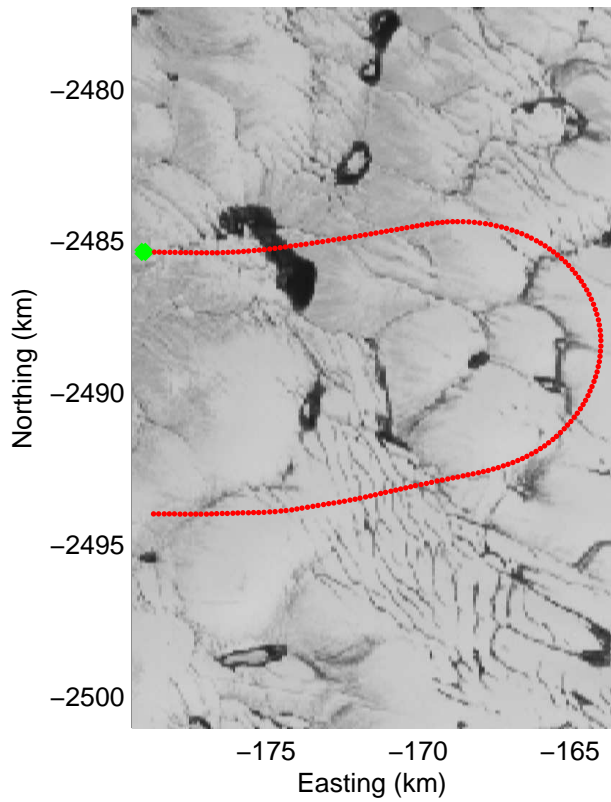

25.66 km
67.252 N
50.440 W

32.08 km
67.258 N
50.292 W

Polar Stereograph 70N/-45E

Data Frame ID: 20110413_02_004

Data Frame ID: 20110413_02_004

Polar Stereograph 70N/-45E

Data Frame ID: 20110413_02_005

0.00 km	6.86 km	13.70 km	Distance	20.55 km	27.39 km	34.23 km
67.287 N	67.296 N	67.296 N	Latitude	67.242 N	67.220 N	67.211 N
49.126 W	48.969 W	48.816 W	Longitude	48.804 W	48.948 W	49.104 W