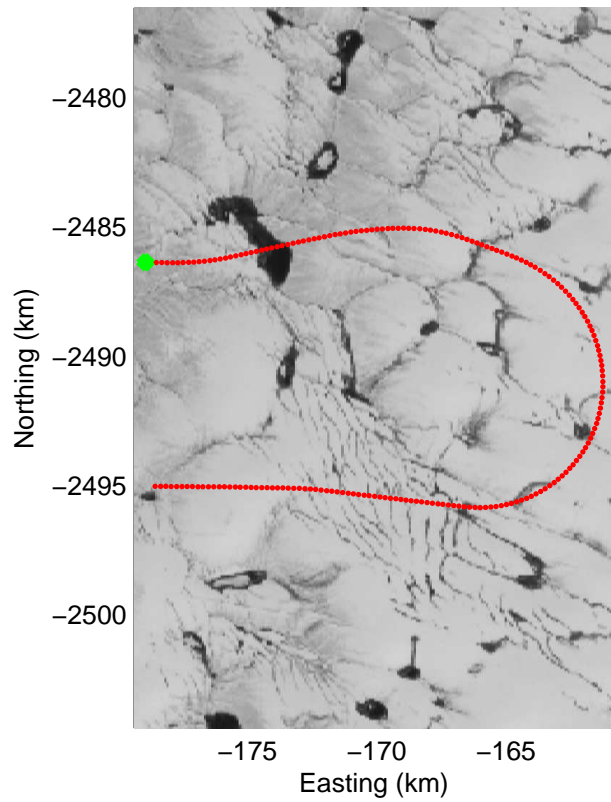

35.14 km
67.249 N
50.494 W

43.92 km
67.249 N
50.291 W

Data Frame ID: 20110413_02_012

Data Frame ID: 20110413_02_012

Polar Stereograph 70N/-45E

Data Frame ID: 20110413_02_013

0.00 km	8.15 km	16.28 km	Distance	24.43 km	32.57 km	40.70 km
67.278 N	67.294 N	67.282 N	Latitude	67.217 N	67.204 N	67.202 N
49.123 W	48.939 W	48.759 W	Longitude	48.737 W	48.913 W	49.100 W