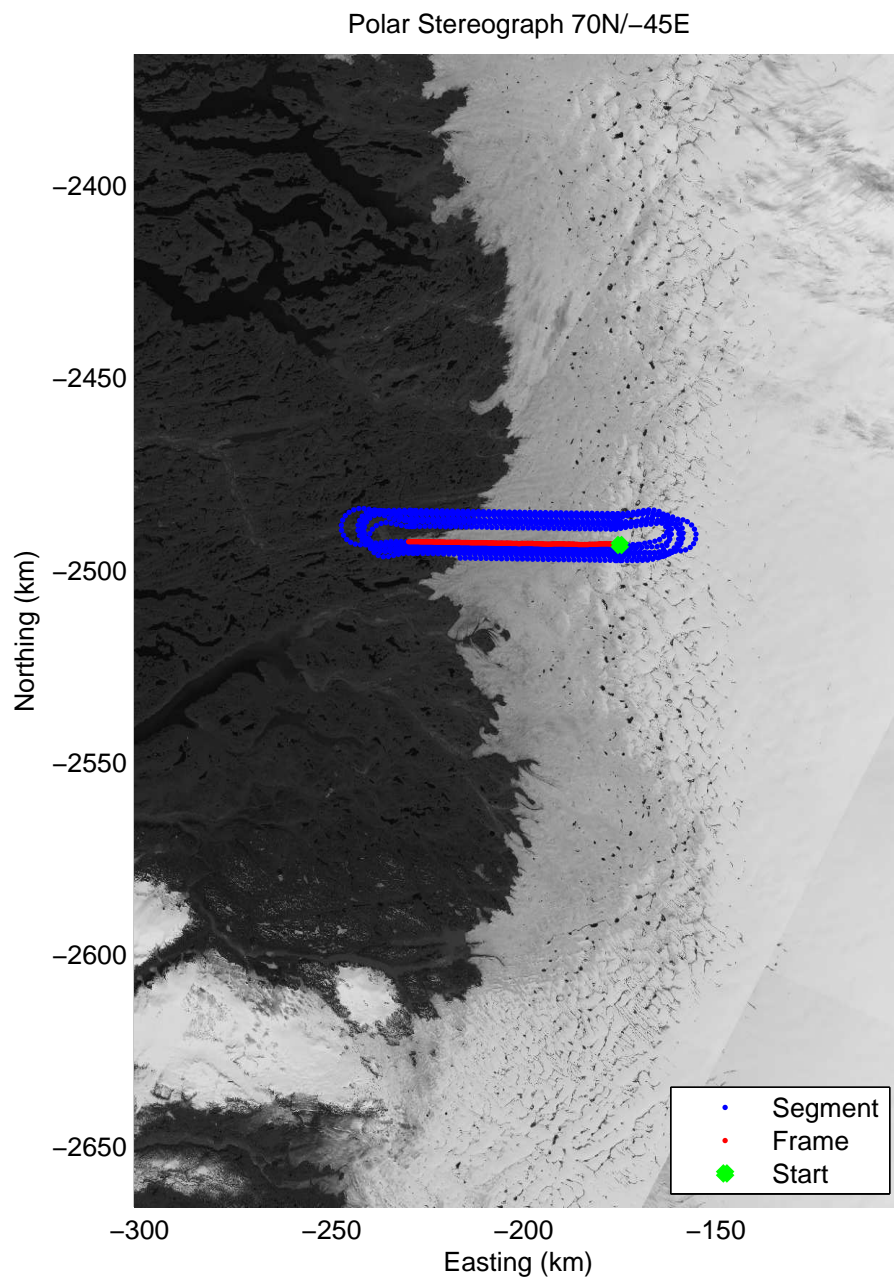

Data Frame ID: 20110413_02_001

Data Frame ID: 20110413_02_001

Data Frame ID: 20110413_02_002

0.00 km
67.216 N
49.060 W

10.94 km
67.211 N
49.311 W

21.87 km
67.205 N
49.563 W

Distance
Latitude
Longitude

32.80 km
67.198 N
49.814 W