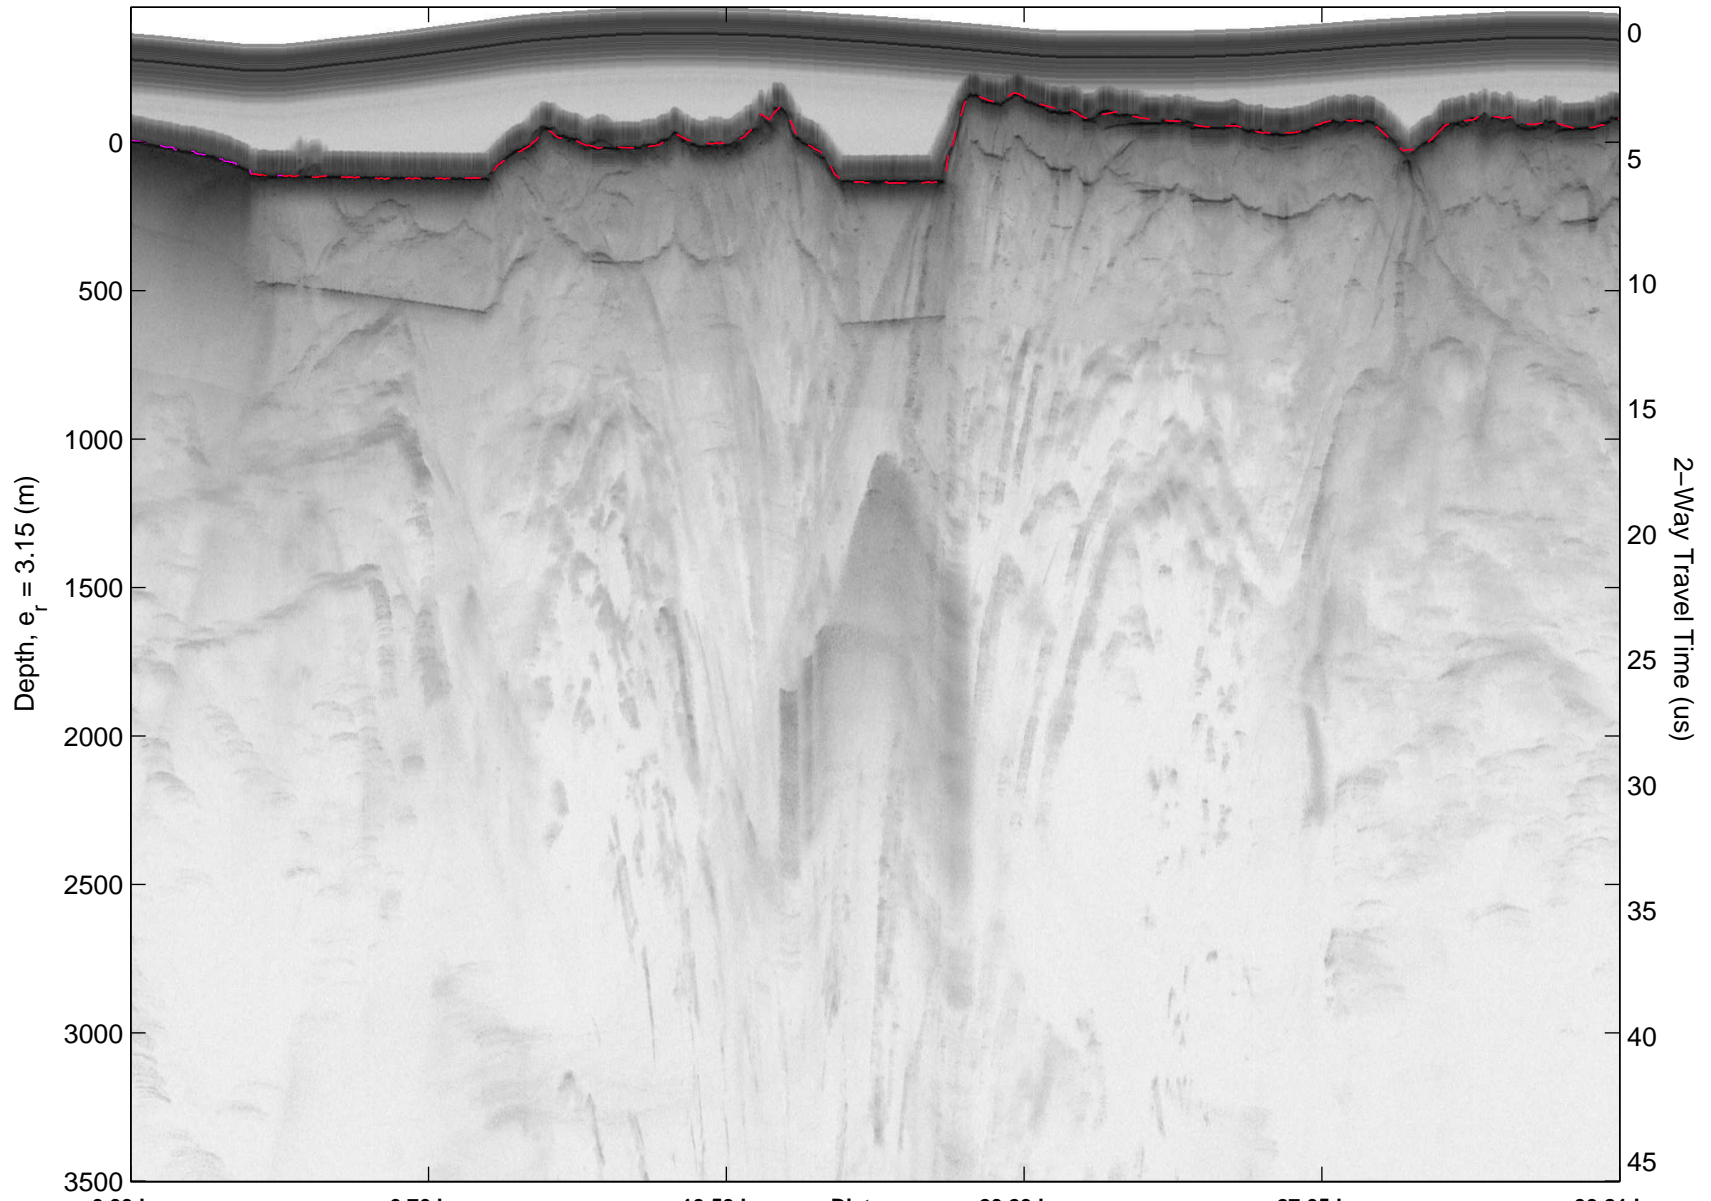

Data Frame ID: 20110413_02_007

Distance	Latitude	Longitude
0.00 km	67.181 N	50.269 W
6.76 km	67.175 N	50.424 W
13.53 km	67.175 N	50.573 W
20.29 km	67.230 N	50.585 W
27.05 km	67.249 N	50.446 W
33.81 km	67.253 N	50.291 W