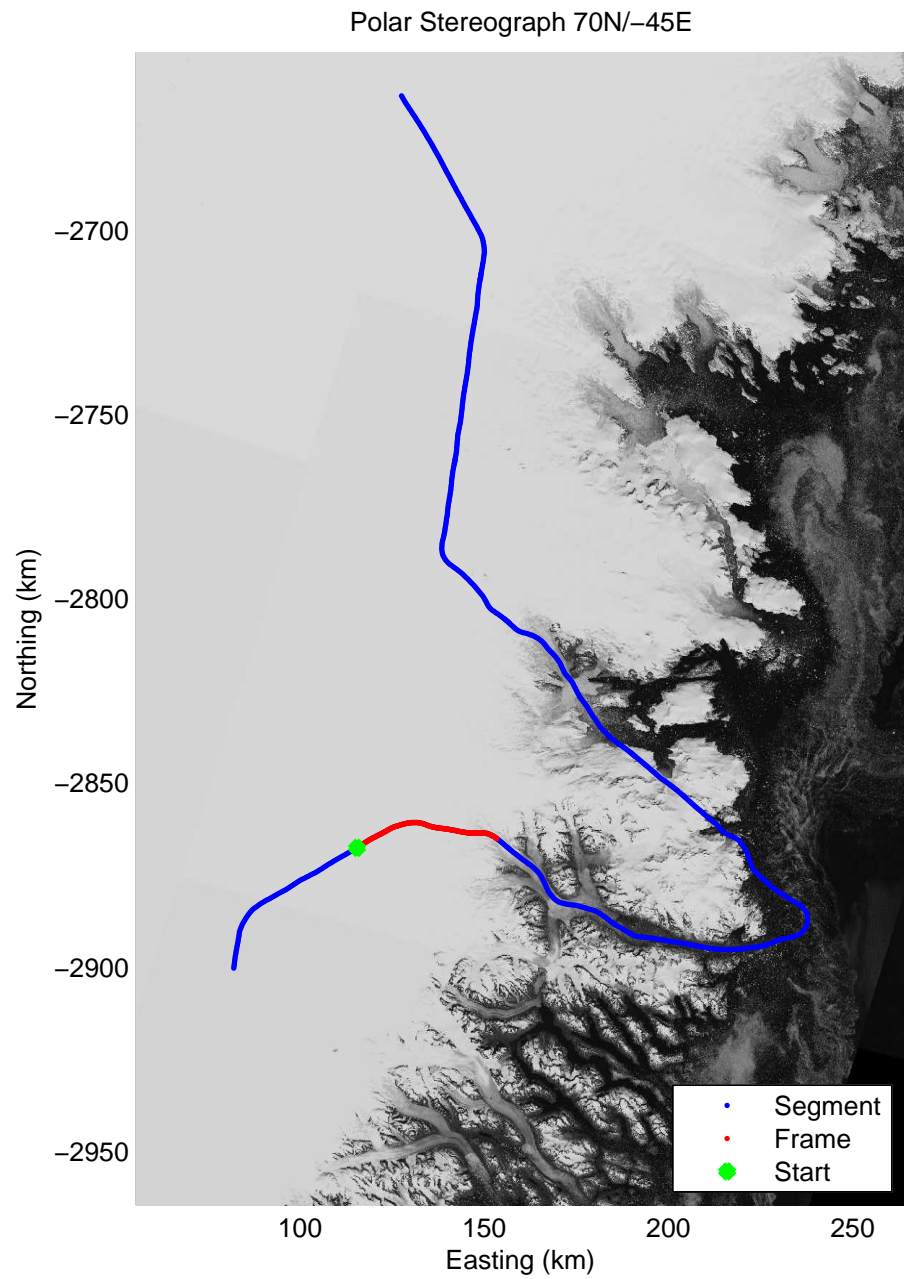

Polar Stereograph 70N/-45E

Data Frame ID: 20110411_04_001

0.00 km
63.668 N
43.382 W

10.26 km
63.758 N
43.343 W

20.51 km
63.825 N
43.210 W

Distance
Latitude
Longitude

30.77 km
63.869 N
43.027 W

41.02 km
63.912 N
42.844 W

51.27 km
63.955 N
42.660 W

Data Frame ID: 20110411_04_001

Data Frame ID: 20110411_04_002

Distance	Latitude	Longitude	Distance	Latitude	Longitude	Distance	Latitude	Longitude
0.00 km	63.946 N	42.694 W	7.93 km	63.979 N	42.552 W	15.87 km	64.001 N	42.399 W
23.80 km	63.985 N	42.243 W	31.74 km	63.970 N	42.086 W	39.66 km	63.953 N	41.935 W

Polar Stereograph 70N/-45E

Data Frame ID: 20110411_04_003

0.00 km	12.92 km	25.82 km	Distance	38.73 km	51.64 km	64.54 km
63.963 N	63.888 N	63.795 N	Latitude	63.754 N	63.696 N	63.669 N
41.968 W	41.770 W	41.625 W	Longitude	41.384 W	41.164 W	40.911 W

Data Frame ID: 20110411_04_004

Data Frame ID: 20110411_04_004

0.00 km	10.38 km	20.76 km	Distance	31.15 km	41.53 km	51.90 km
63.674 N	63.654 N	63.657 N	Latitude	63.679 N	63.755 N	63.815 N
40.949 W	40.745 W	40.536 W	Longitude	40.334 W	40.354 W	40.514 W