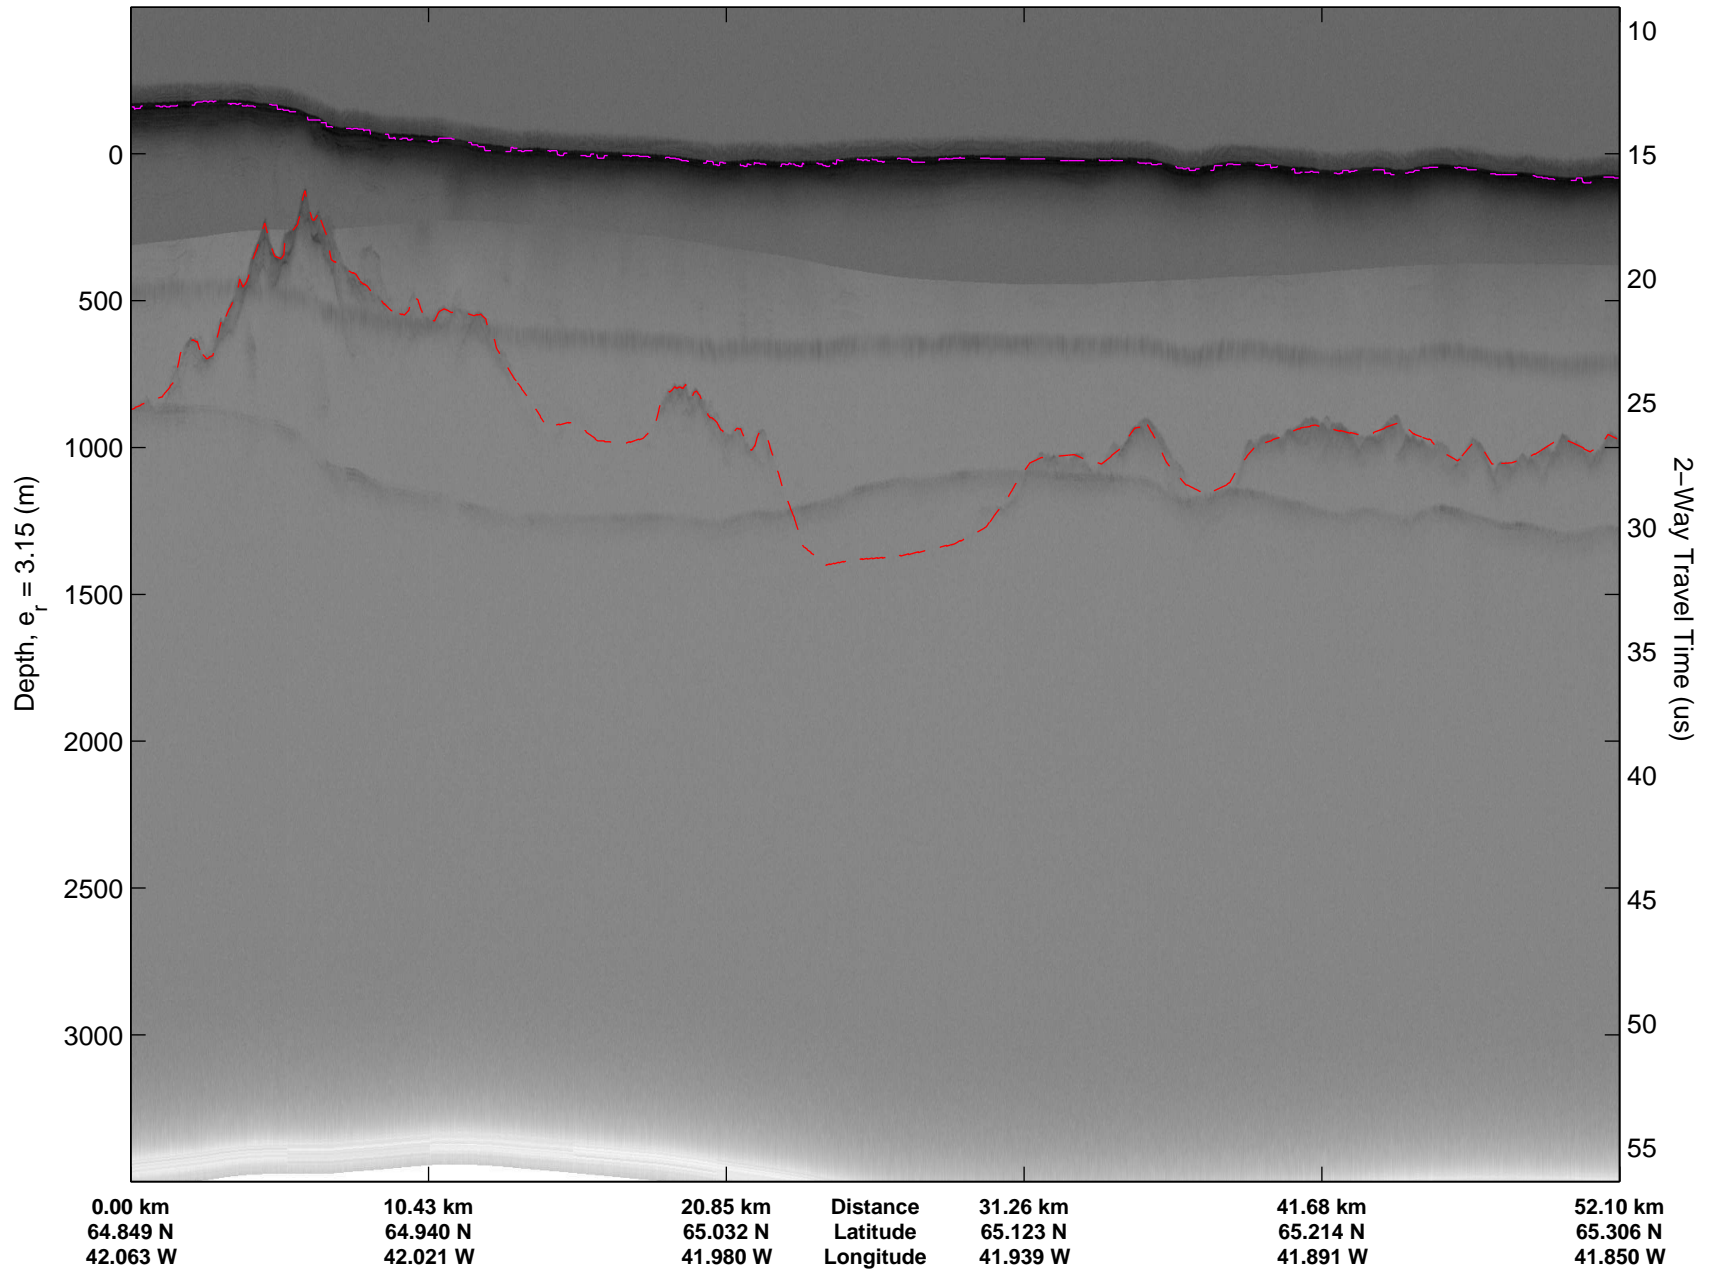

Data Frame ID: 20110411_04_007

Data Frame ID: 20110411_04_007

Polar Stereograph 70N/-45E

Data Frame ID: 20110411_04_008

Data Frame ID: 20110411_04_008

Data Frame ID: 20110411_04_009

Data Frame ID: 20110411_04_009