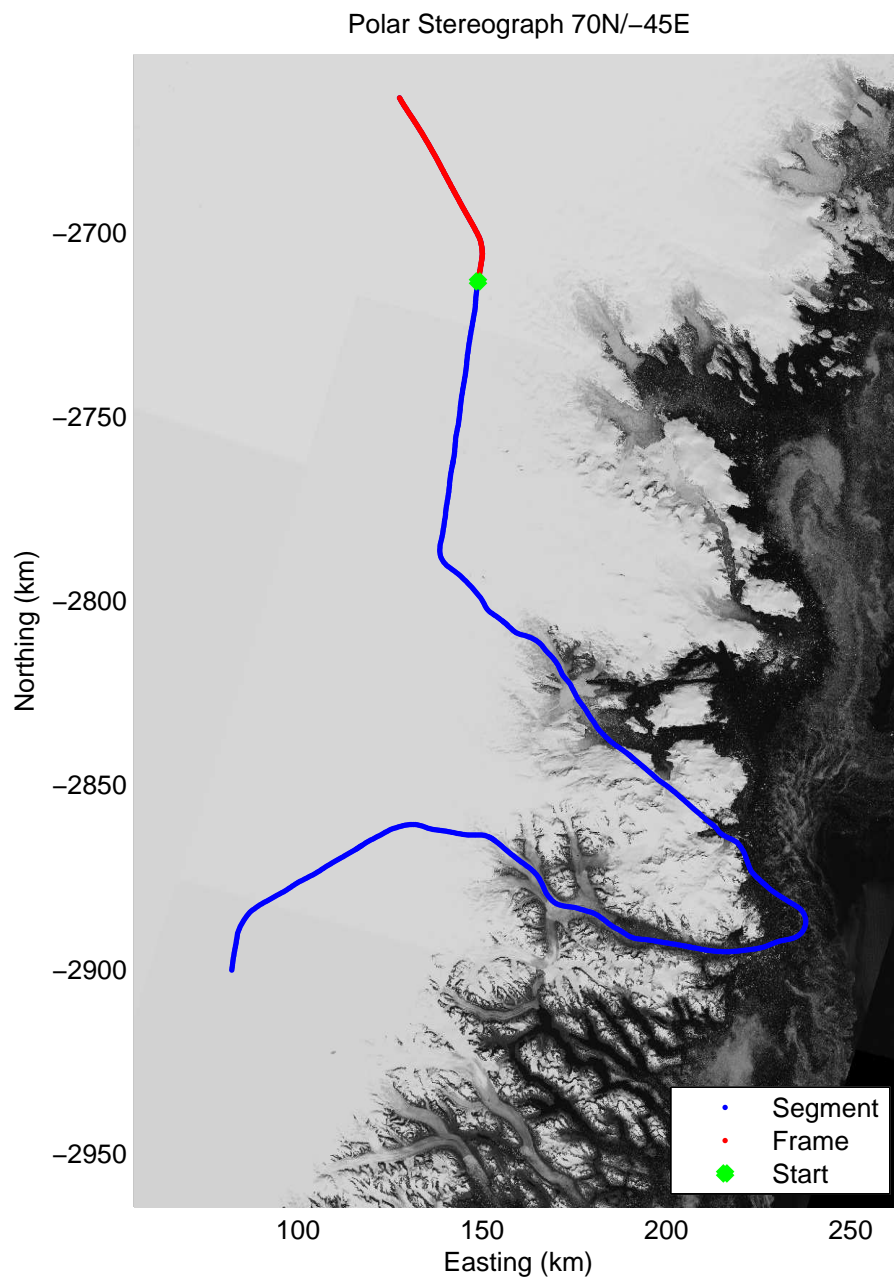

Polar Stereograph 70N/-45E

Data Frame ID: 20110411_04_001

0.00 km
63.668 N
43.382 W

10.26 km
63.758 N
43.343 W

20.51 km
63.825 N
43.210 W

Distance
Latitude
Longitude

30.77 km
63.869 N
43.027 W

41.02 km
63.912 N
42.844 W

Polar Stereograph 70N/-45E

Data Frame ID: 20110411_04_003

0.00 km	12.92 km	25.82 km	Distance	38.73 km	51.64 km	64.54 km
63.963 N	63.888 N	63.795 N	Latitude	63.754 N	63.696 N	63.669 N
41.968 W	41.770 W	41.625 W	Longitude	41.384 W	41.164 W	40.911 W

Data Frame ID: 20110411_04_007

Data Frame ID: 20110411_04_007

Polar Stereograph 70N/-45E

Data Frame ID: 20110411_04_008

Data Frame ID: 20110411_04_008

Data Frame ID: 20110411_04_009

Data Frame ID: 20110411_04_009