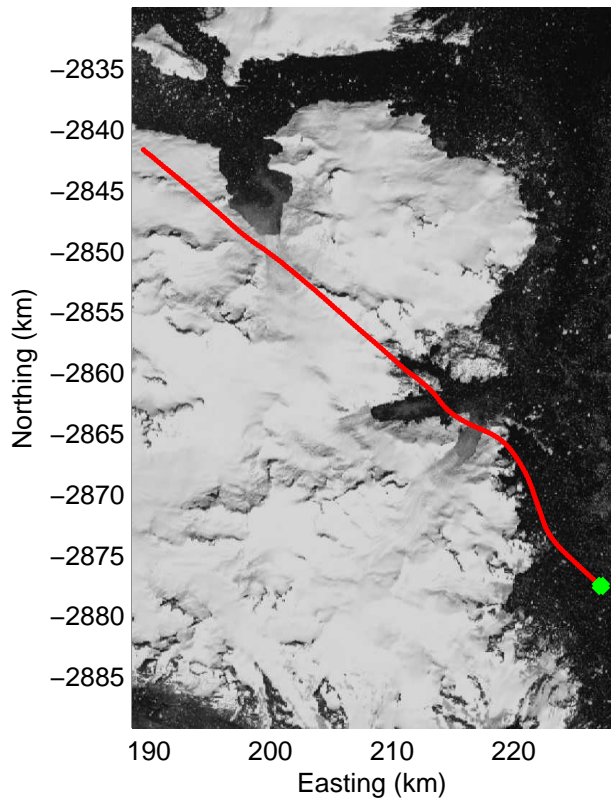

Polar Stereograph 70N/-45E

Data Frame ID: 20110411_04_001

0.00 km
63.668 N
43.382 W

10.26 km
63.758 N
43.343 W

20.51 km
63.825 N
43.210 W

Distance
Latitude
Longitude

30.77 km
63.869 N
43.027 W

41.02 km
63.912 N
42.844 W

Polar Stereograph 70N/-45E

Data Frame ID: 20110411_04_003

0.00 km	12.92 km	25.82 km	Distance	38.73 km	51.64 km	64.54 km
63.963 N	63.888 N	63.795 N	Latitude	63.754 N	63.696 N	63.669 N
41.968 W	41.770 W	41.625 W	Longitude	41.384 W	41.164 W	40.911 W

Data Frame ID: 20110411_04_003

0.00 km	12.92 km	25.82 km	Distance	38.73 km	51.64 km	64.54 km
63.963 N	63.888 N	63.795 N	Latitude	63.754 N	63.696 N	63.669 N
41.968 W	41.770 W	41.625 W	Longitude	41.384 W	41.164 W	40.911 W

Data Frame ID: 20110411_04_004

Data Frame ID: 20110411_04_004

0.00 km	10.38 km	20.76 km	Distance	31.15 km	41.53 km	51.90 km
63.674 N	63.654 N	63.657 N	Latitude	63.679 N	63.755 N	63.815 N
40.949 W	40.745 W	40.536 W	Longitude	40.334 W	40.354 W	40.514 W