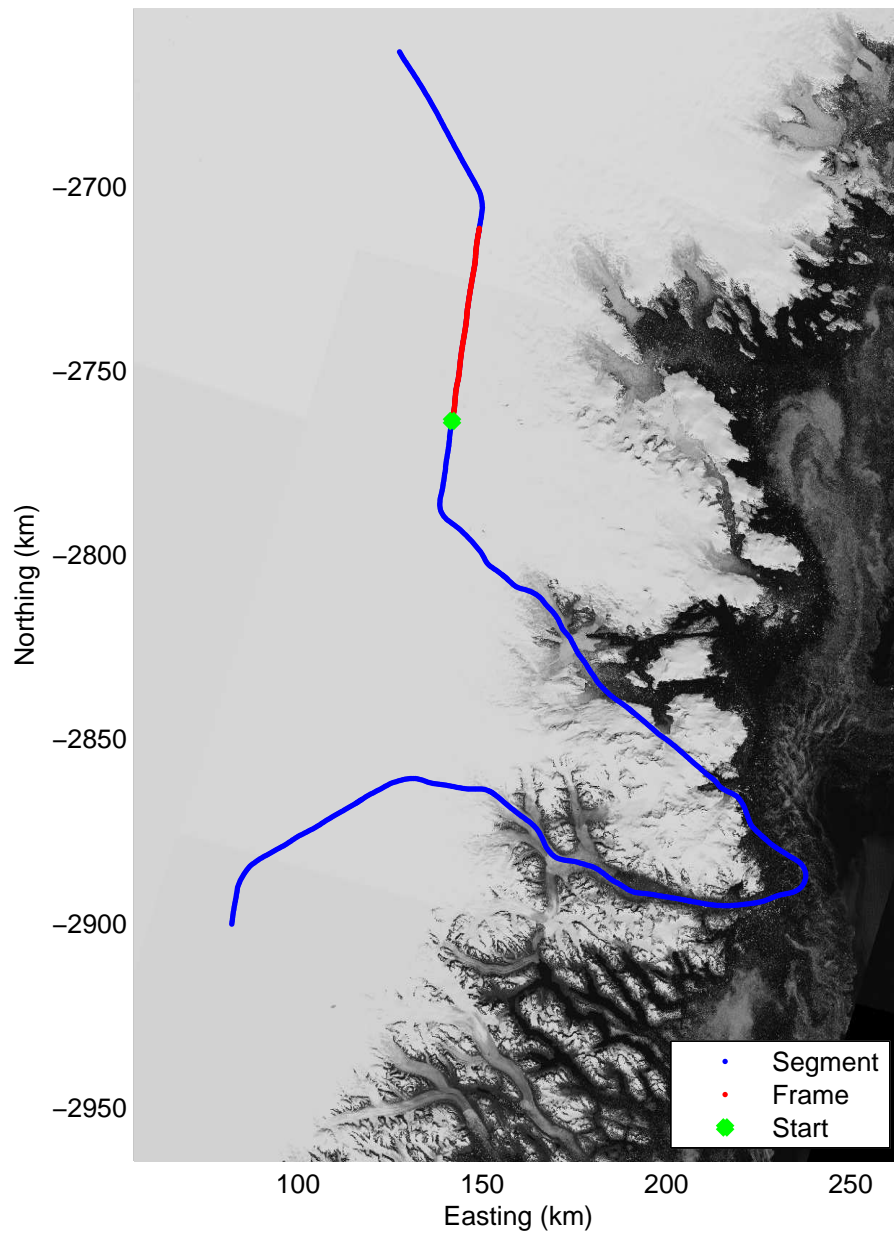

Polar Stereograph 70N/-45E

Data Frame ID: 20110411_04_001

0.00 km
63.668 N
43.382 W

10.26 km
63.758 N
43.343 W

20.51 km
63.825 N
43.210 W

Distance
Latitude
Longitude

30.77 km
63.869 N
43.027 W

41.02 km
63.912 N
42.844 W

Polar Stereograph 70N/-45E

Data Frame ID: 20110411_04_003

0.00 km	12.92 km	25.82 km	Distance	38.73 km	51.64 km	64.54 km
63.963 N	63.888 N	63.795 N	Latitude	63.754 N	63.696 N	63.669 N
41.968 W	41.770 W	41.625 W	Longitude	41.384 W	41.164 W	40.911 W

Data Frame ID: 20110411_04_007

Data Frame ID: 20110411_04_007

Polar Stereograph 70N/-45E

Data Frame ID: 20110411_04_008

Data Frame ID: 20110411_04_008

Data Frame ID: 20110411_04_009

Data Frame ID: 20110411_04_009