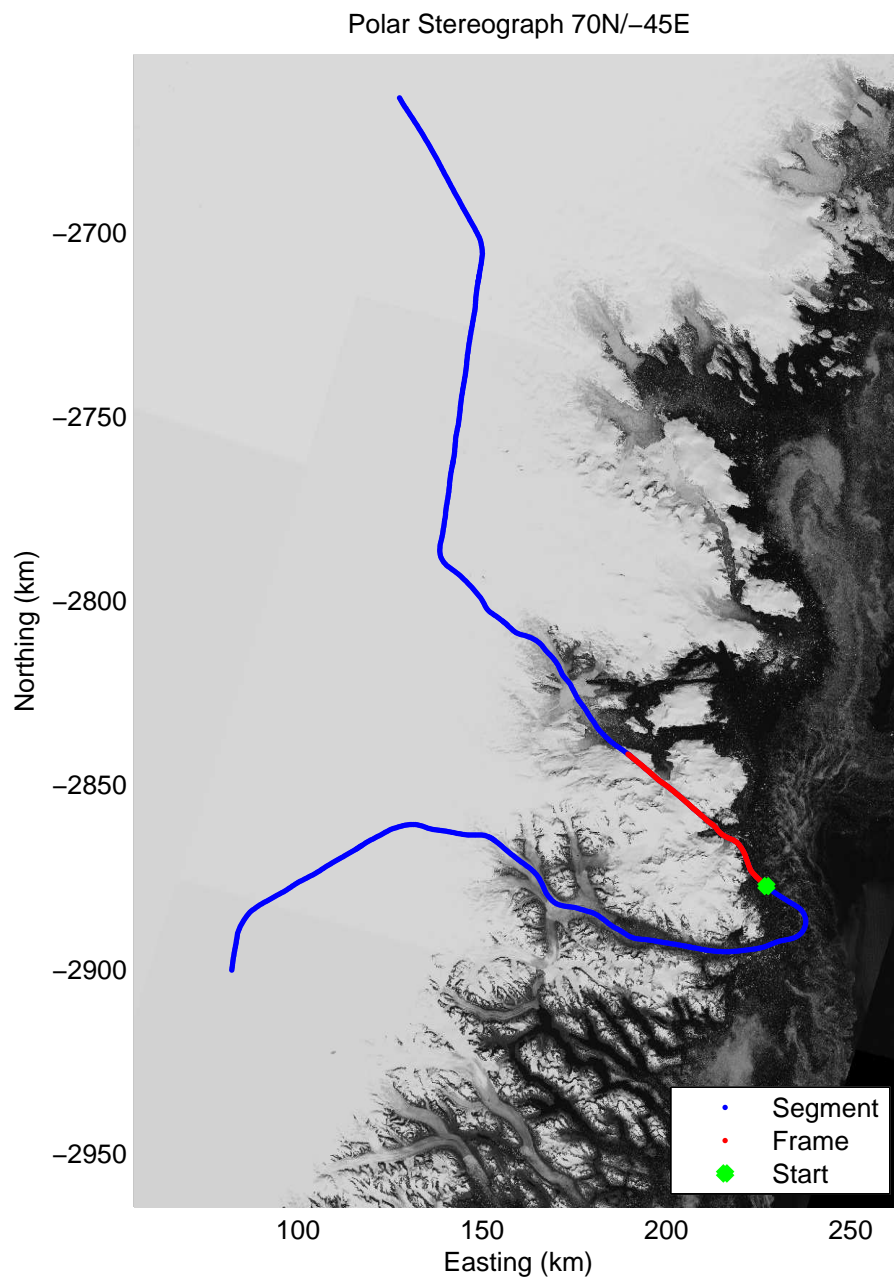

Polar Stereograph 70N/-45E

Data Frame ID: 20110411_04_001

0.00 km
63.668 N
43.382 W

10.26 km
63.758 N
43.343 W

20.51 km
63.825 N
43.210 W

Distance
Latitude
Longitude

30.77 km
63.869 N
43.027 W

41.02 km
63.912 N
42.844 W

Polar Stereograph 70N/-45E

Data Frame ID: 20110411_04_003

0.00 km	12.92 km	25.82 km	Distance	38.73 km	51.64 km	64.54 km
63.963 N	63.888 N	63.795 N	Latitude	63.754 N	63.696 N	63.669 N
41.968 W	41.770 W	41.625 W	Longitude	41.384 W	41.164 W	40.911 W

Data Frame ID: 20110411_04_003

0.00 km	12.92 km	25.82 km	Distance	38.73 km	51.64 km	64.54 km
63.963 N	63.888 N	63.795 N	Latitude	63.754 N	63.696 N	63.669 N
41.968 W	41.770 W	41.625 W	Longitude	41.384 W	41.164 W	40.911 W

Data Frame ID: 20110411_04_004

Data Frame ID: 20110411_04_004

0.00 km	10.38 km	20.76 km	Distance	31.15 km	41.53 km	51.90 km
63.674 N	63.654 N	63.657 N	Latitude	63.679 N	63.755 N	63.815 N
40.949 W	40.745 W	40.536 W	Longitude	40.334 W	40.354 W	40.514 W