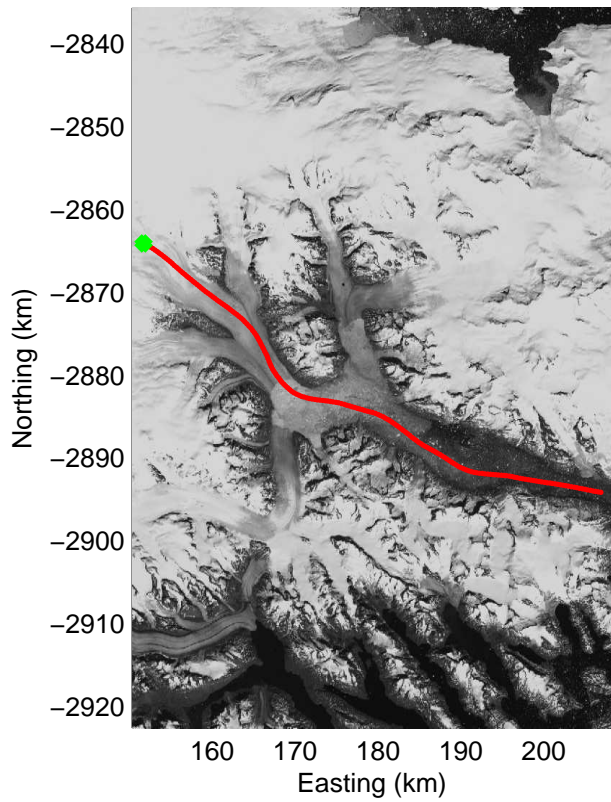

Polar Stereograph 70N/-45E

Data Frame ID: 20110411_04_001

0.00 km
63.668 N
43.382 W

10.26 km
63.758 N
43.343 W

20.51 km
63.825 N
43.210 W

Distance
Latitude
Longitude

30.77 km
63.869 N
43.027 W

41.02 km
63.912 N
42.844 W

51.27 km
63.955 N
42.660 W

Data Frame ID: 20110411_04_001

Data Frame ID: 20110411_04_002

Distance	Latitude	Longitude	Distance	Latitude	Longitude	Distance	Latitude	Longitude
0.00 km	63.946 N	42.694 W	7.93 km	63.979 N	42.552 W	15.87 km	64.001 N	42.399 W
23.80 km	63.985 N	42.243 W	31.74 km	63.970 N	42.086 W	39.66 km	63.953 N	41.935 W

Data Frame ID: 20110411_04_002

Distance	Latitude	Longitude
0.00 km	63.946 N	42.694 W
7.93 km	63.979 N	42.552 W
15.87 km	64.001 N	42.399 W
23.80 km	63.985 N	42.243 W
31.74 km	63.970 N	42.086 W
39.66 km	63.953 N	41.935 W

Polar Stereograph 70N/-45E

Data Frame ID: 20110411_04_003

0.00 km	12.92 km	25.82 km	Distance	38.73 km	51.64 km	64.54 km
63.963 N	63.888 N	63.795 N	Latitude	63.754 N	63.696 N	63.669 N
41.968 W	41.770 W	41.625 W	Longitude	41.384 W	41.164 W	40.911 W