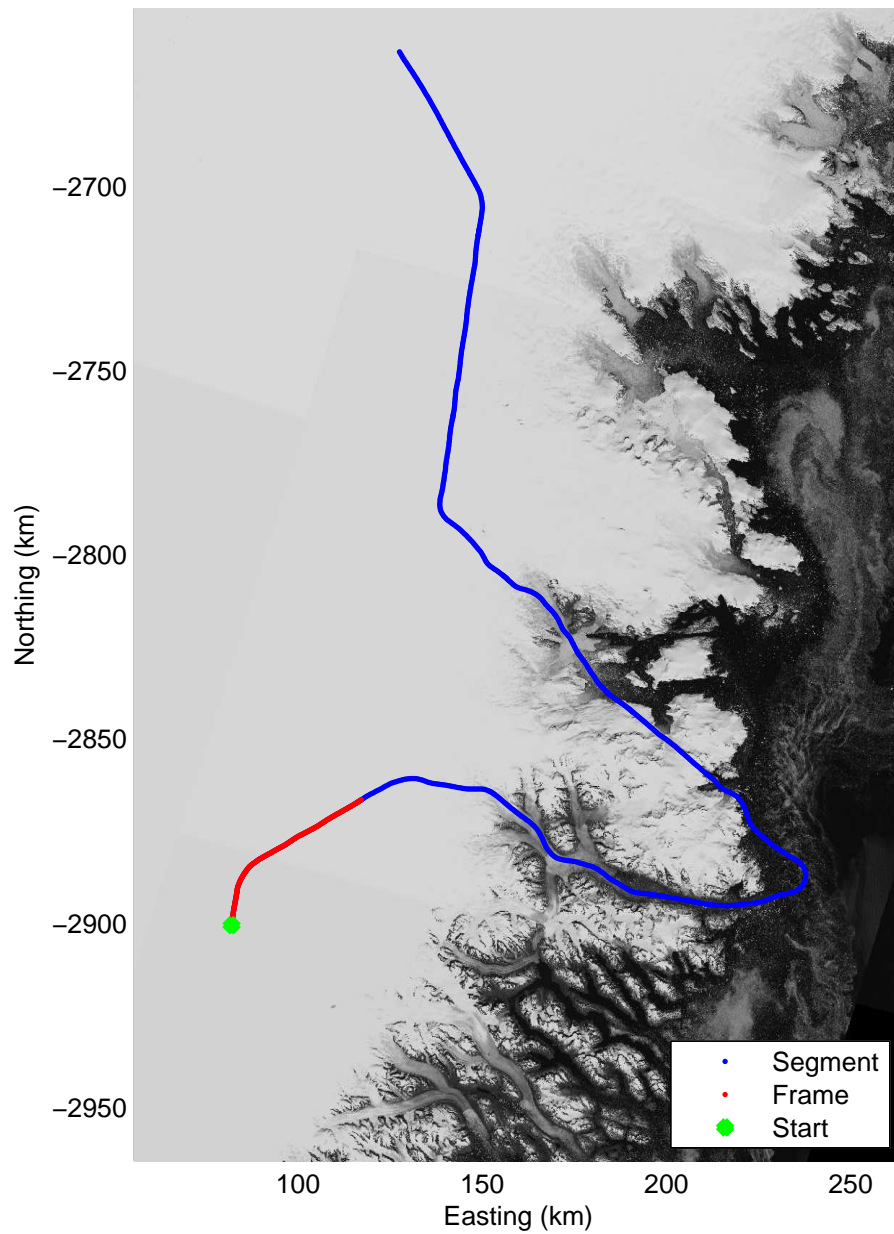

Polar Stereograph 70N/-45E

Data Frame ID: 20110411_04_001

0.00 km
63.668 N
43.382 W

10.26 km
63.758 N
43.343 W

20.51 km
63.825 N
43.210 W

Distance
Latitude
Longitude

30.77 km
63.869 N
43.027 W

41.02 km
63.912 N
42.844 W

51.27 km
63.955 N
42.660 W

Data Frame ID: 20110411_04_001

Data Frame ID: 20110411_04_002

Distance	Latitude	Longitude	Distance	Latitude	Longitude	Distance	Latitude	Longitude
0.00 km	63.946 N	42.694 W	7.93 km	63.979 N	42.552 W	15.87 km	64.001 N	42.399 W
23.80 km	63.985 N	42.243 W	31.74 km	63.970 N	42.086 W	39.66 km	63.953 N	41.935 W

Polar Stereograph 70N/-45E

Data Frame ID: 20110411_04_003

0.00 km	12.92 km	25.82 km	Distance	38.73 km	51.64 km	64.54 km
63.963 N	63.888 N	63.795 N	Latitude	63.754 N	63.696 N	63.669 N
41.968 W	41.770 W	41.625 W	Longitude	41.384 W	41.164 W	40.911 W

Data Frame ID: 20110411_04_004

Data Frame ID: 20110411_04_004

0.00 km	10.38 km	20.76 km	Distance	31.15 km	41.53 km	51.90 km
63.674 N	63.654 N	63.657 N	Latitude	63.679 N	63.755 N	63.815 N
40.949 W	40.745 W	40.536 W	Longitude	40.334 W	40.354 W	40.514 W