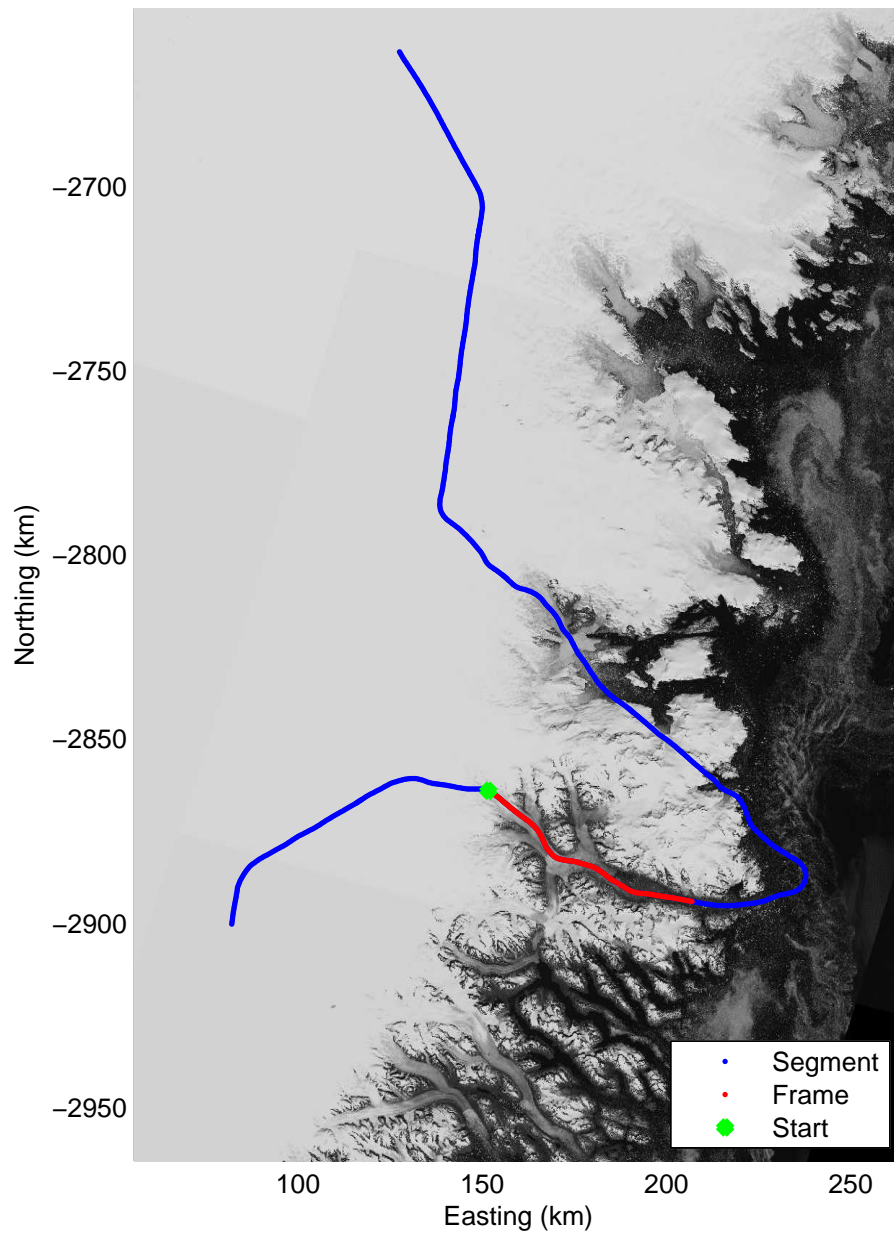

Polar Stereograph 70N/-45E

Data Frame ID: 20110411_04_001

0.00 km
63.668 N
43.382 W

10.26 km
63.758 N
43.343 W

20.51 km
63.825 N
43.210 W

Distance
Latitude
Longitude

30.77 km
63.869 N
43.027 W

41.02 km
63.912 N
42.844 W

51.27 km
63.955 N
42.660 W

Data Frame ID: 20110411_04_001

Data Frame ID: 20110411_04_002

Distance	Latitude	Longitude	Distance	Latitude	Longitude	Distance	Latitude	Longitude
0.00 km	63.946 N	42.694 W	7.93 km	63.979 N	42.552 W	15.87 km	64.001 N	42.399 W
23.80 km	63.985 N	42.243 W	31.74 km	63.970 N	42.086 W	39.66 km	63.953 N	41.935 W

Data Frame ID: 20110411_04_002

Distance	Latitude	Longitude
0.00 km	63.946 N	42.694 W
7.93 km	63.979 N	42.552 W
15.87 km	64.001 N	42.399 W
23.80 km	63.985 N	42.243 W
31.74 km	63.970 N	42.086 W
39.66 km	63.953 N	41.935 W

Polar Stereograph 70N/-45E

Data Frame ID: 20110411_04_003

0.00 km	12.92 km	25.82 km	Distance	38.73 km	51.64 km	64.54 km
63.963 N	63.888 N	63.795 N	Latitude	63.754 N	63.696 N	63.669 N
41.968 W	41.770 W	41.625 W	Longitude	41.384 W	41.164 W	40.911 W