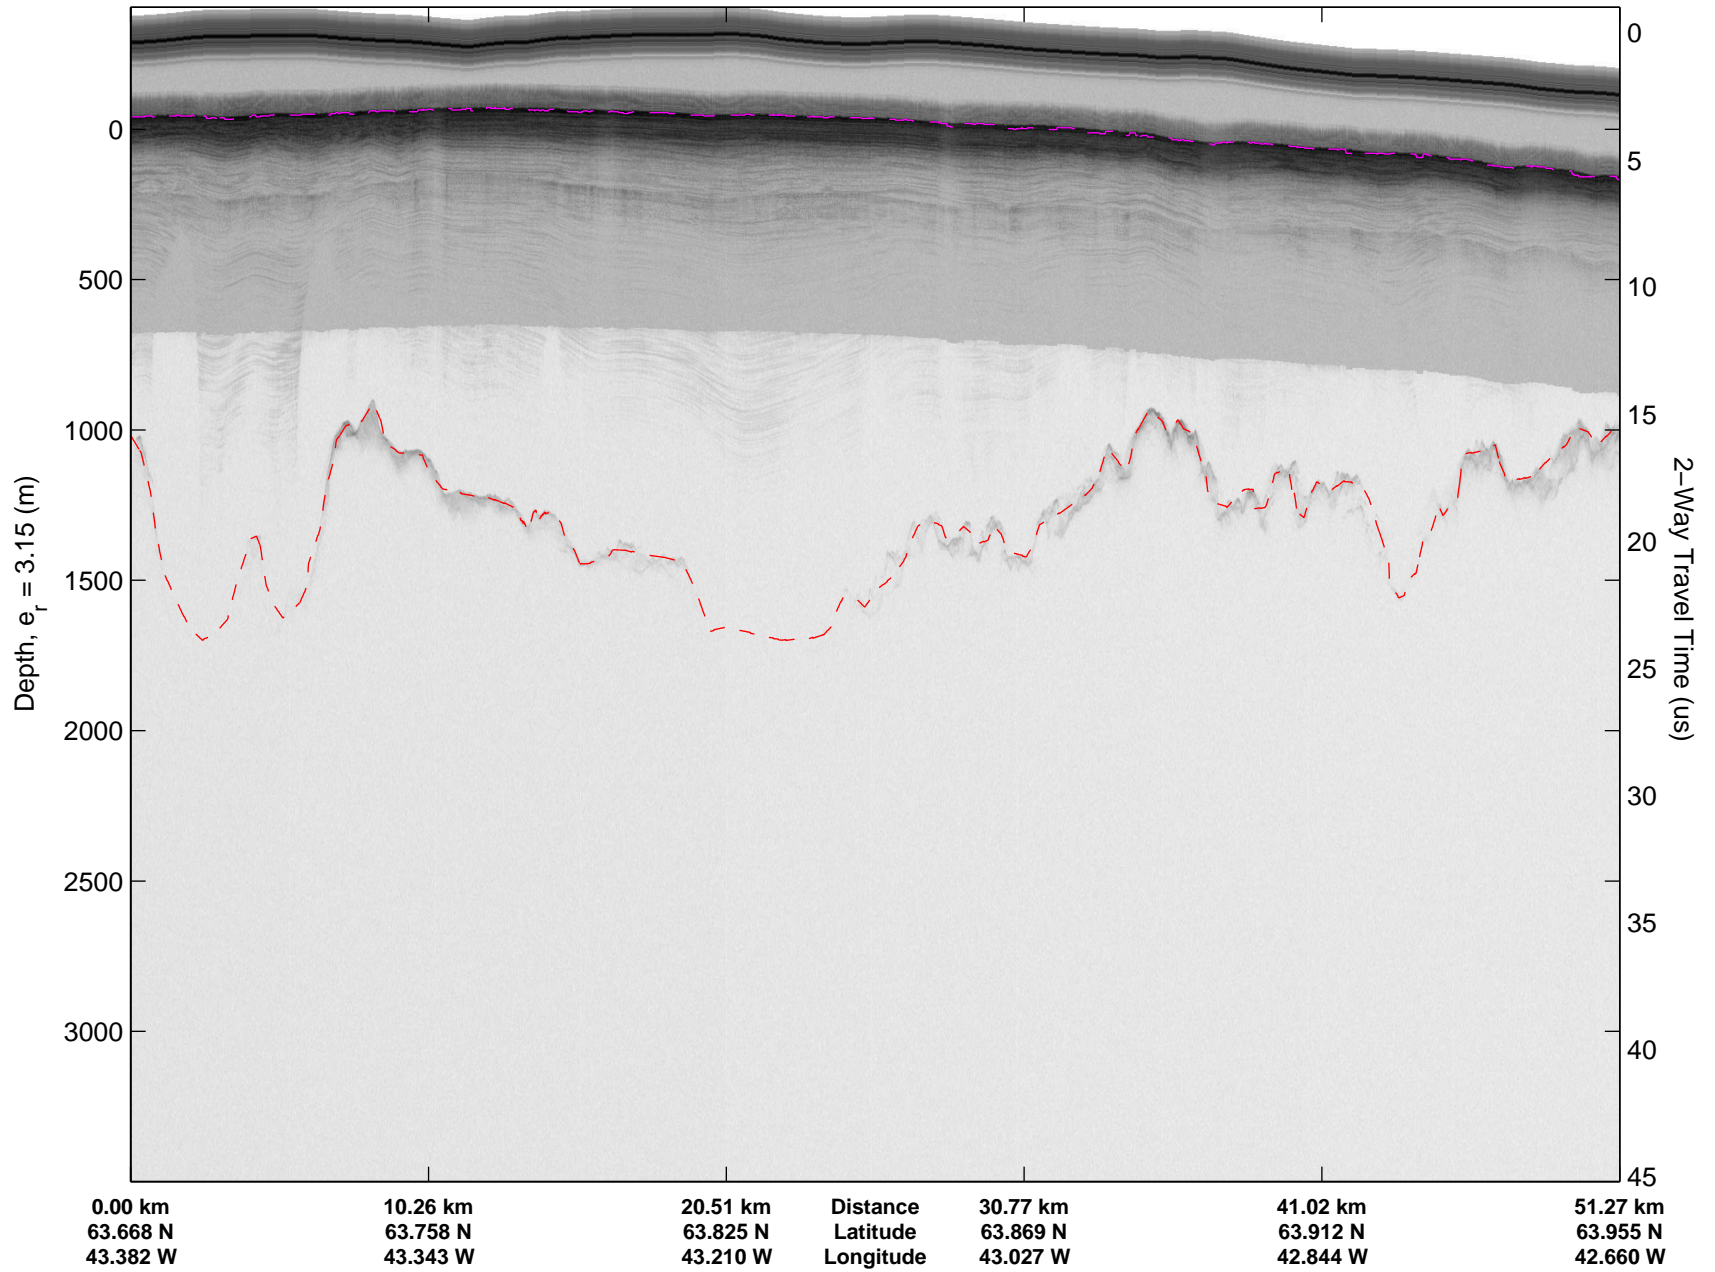

Data Frame ID: 20110411_04_001