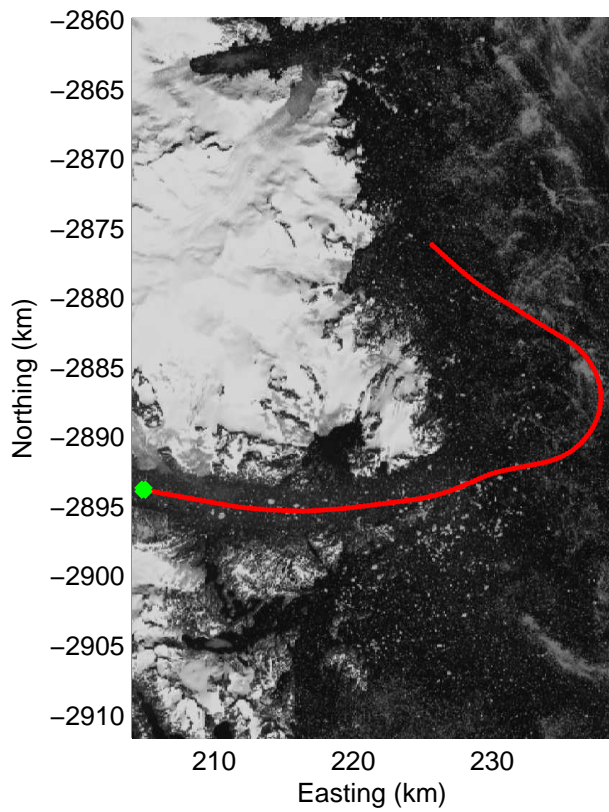

Polar Stereograph 70N/-45E

Data Frame ID: 20110411_04_001

0.00 km
63.668 N
43.382 W

10.26 km
63.758 N
43.343 W

20.51 km
63.825 N
43.210 W

Distance
Latitude
Longitude

30.77 km
63.869 N
43.027 W

41.02 km
63.912 N
42.844 W

Polar Stereograph 70N/-45E

Data Frame ID: 20110411_04_003

0.00 km	12.92 km	25.82 km	Distance	38.73 km	51.64 km	64.54 km
63.963 N	63.888 N	63.795 N	Latitude	63.754 N	63.696 N	63.669 N
41.968 W	41.770 W	41.625 W	Longitude	41.384 W	41.164 W	40.911 W

Data Frame ID: 20110411_04_003

0.00 km	12.92 km	25.82 km	Distance	38.73 km	51.64 km	64.54 km
63.963 N	63.888 N	63.795 N	Latitude	63.754 N	63.696 N	63.669 N
41.968 W	41.770 W	41.625 W	Longitude	41.384 W	41.164 W	40.911 W

Data Frame ID: 20110411_04_004

Data Frame ID: 20110411_04_004

0.00 km	10.38 km	20.76 km	Distance	31.15 km	41.53 km	51.90 km
63.674 N	63.654 N	63.657 N	Latitude	63.679 N	63.755 N	63.815 N
40.949 W	40.745 W	40.536 W	Longitude	40.334 W	40.354 W	40.514 W