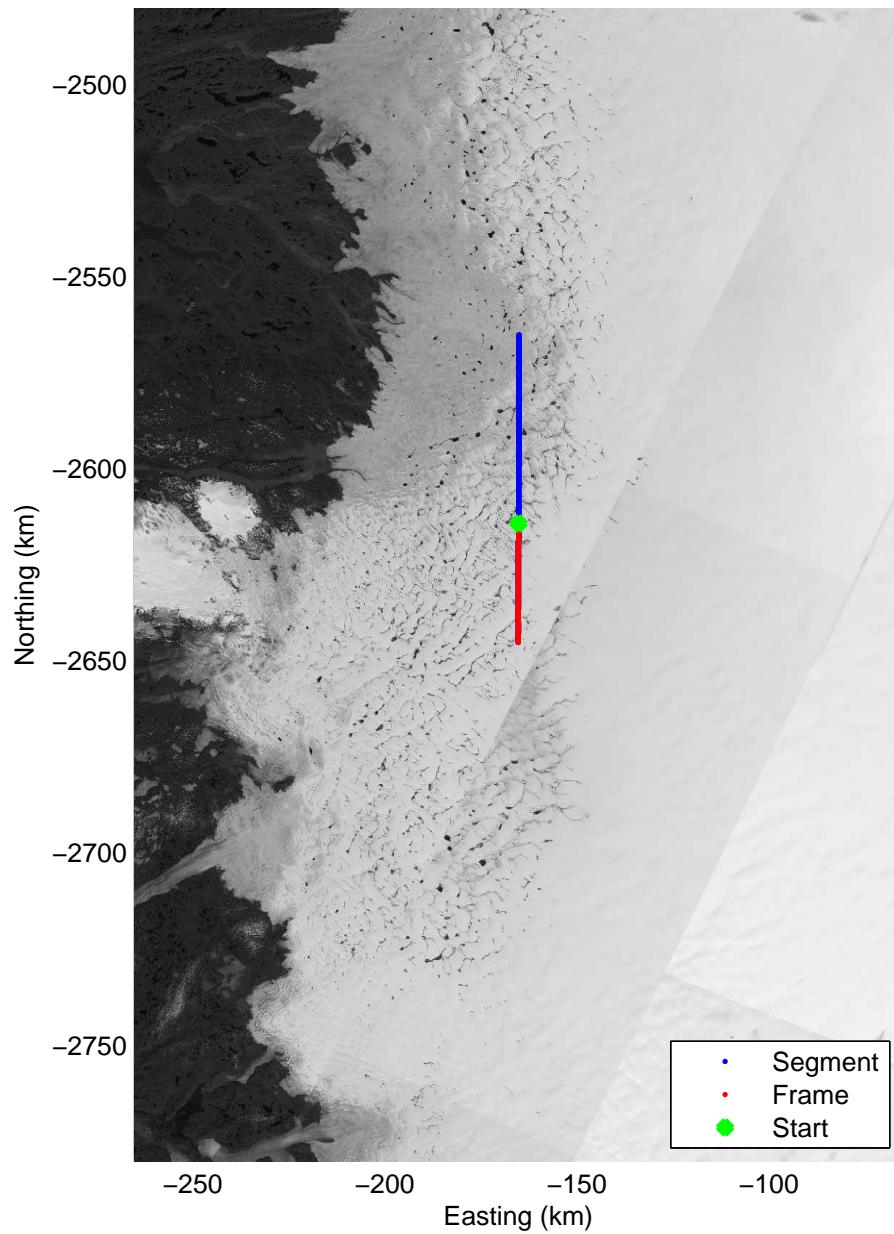

Data Frame ID: 20110411_02_001

Distance	Latitude	Longitude
0.00 km	66.588 N	48.726 W
10.14 km	66.498 N	48.712 W
20.27 km	66.407 N	48.698 W
30.40 km	66.317 N	48.684 W
40.54 km	66.226 N	48.670 W
50.66 km	66.136 N	48.657 W

Data Frame ID: 20110411_02_001

Polar Stereograph 70N/-45E

Data Frame ID: 20110411_02_002

Data Frame ID: 20110411_02_002