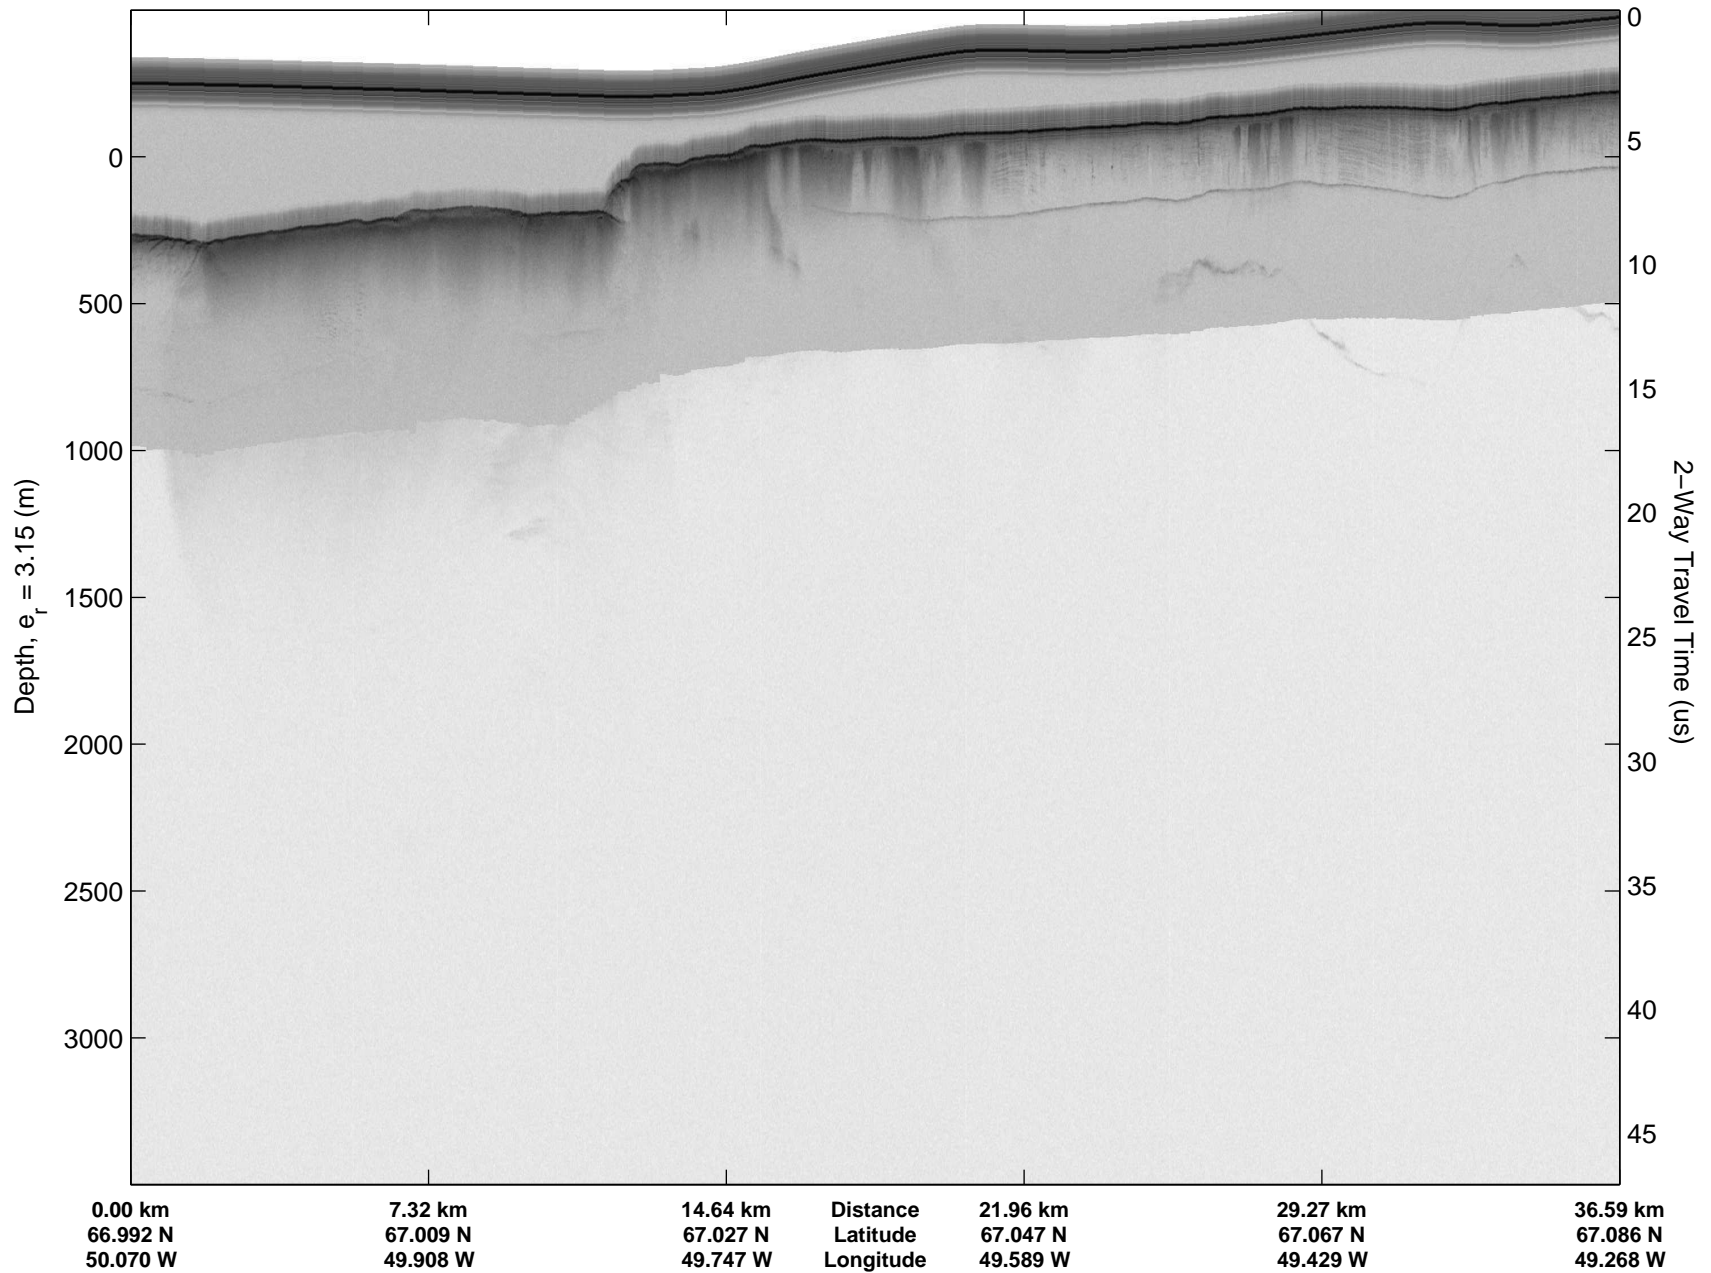

Polar Stereograph 70N/-45E

Data Frame ID: 20110411_01_001

0.00 km	9.50 km	19.00 km	Distance	28.50 km	37.99 km	47.49 km
66.969 N	66.899 N	66.904 N	Latitude	66.940 N	66.974 N	66.997 N
50.877 W	50.840 W	50.631 W	Longitude	50.435 W	50.236 W	50.027 W

Data Frame ID: 20110411_01_001

Polar Stereograph 70N/-45E

Data Frame ID: 20110411_01_002

Data Frame ID: 20110411_01_002