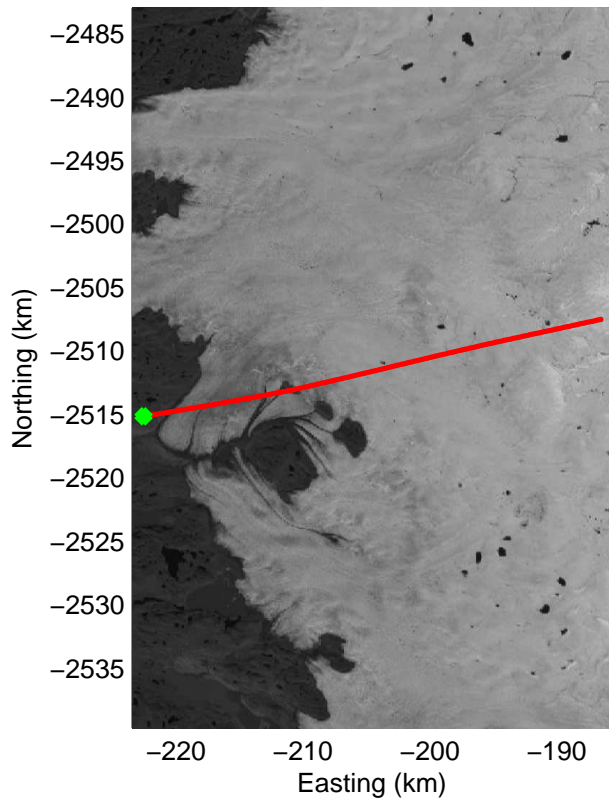

Polar Stereograph 70N/-45E

Data Frame ID: 20110411_01_001

0.00 km	9.50 km	19.00 km	Distance	28.50 km	37.99 km	47.49 km
66.969 N	66.899 N	66.904 N	Latitude	66.940 N	66.974 N	66.997 N
50.877 W	50.840 W	50.631 W	Longitude	50.435 W	50.236 W	50.027 W

Data Frame ID: 20110411_01_001

Polar Stereograph 70N/-45E

Data Frame ID: 20110411_01_002

Data Frame ID: 20110411_01_002