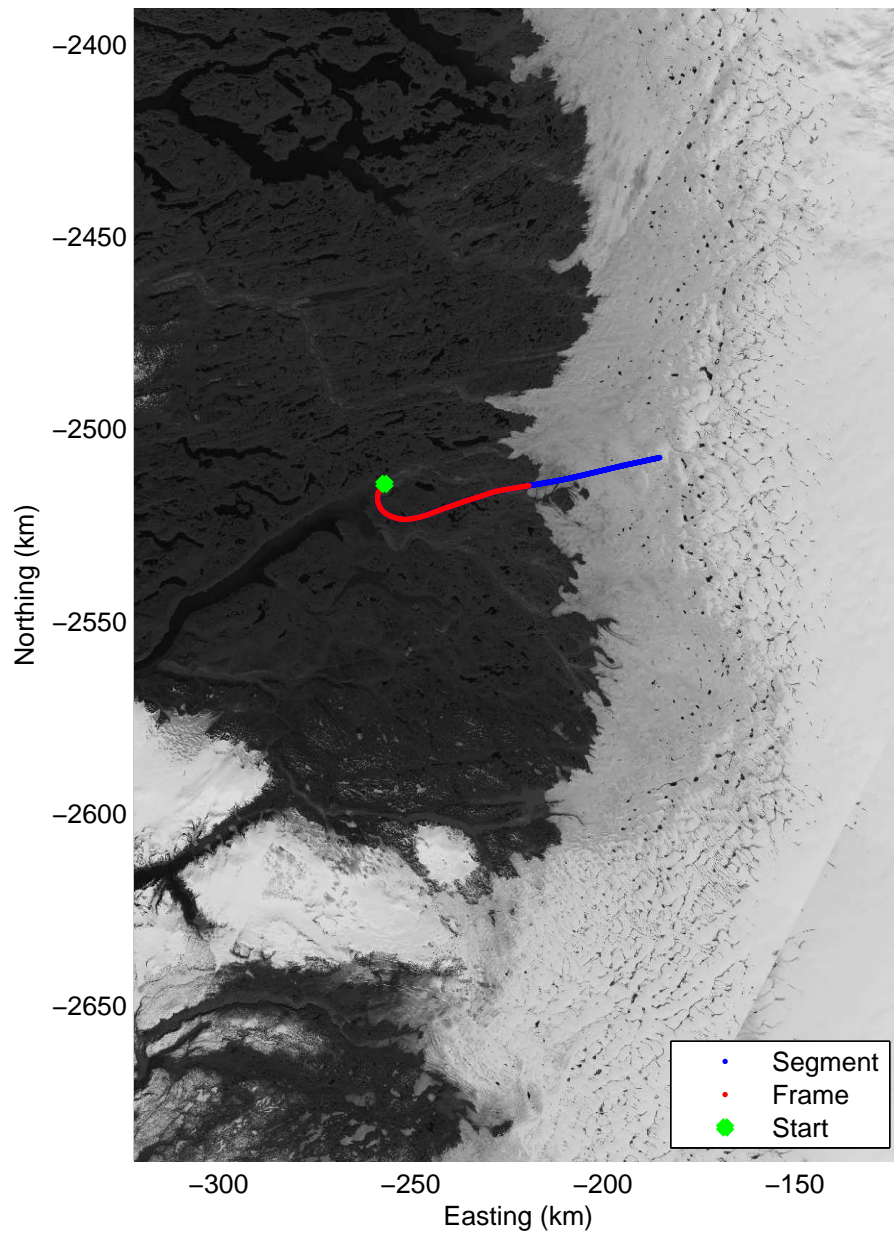

Polar Stereograph 70N/-45E

Data Frame ID: 20110411_01_001

0.00 km	9.50 km	19.00 km	Distance	28.50 km	37.99 km	47.49 km
66.969 N	66.899 N	66.904 N	Latitude	66.940 N	66.974 N	66.997 N
50.877 W	50.840 W	50.631 W	Longitude	50.435 W	50.236 W	50.027 W

Data Frame ID: 20110411_01_001

Polar Stereograph 70N/-45E

Data Frame ID: 20110411_01_002

Data Frame ID: 20110411_01_002