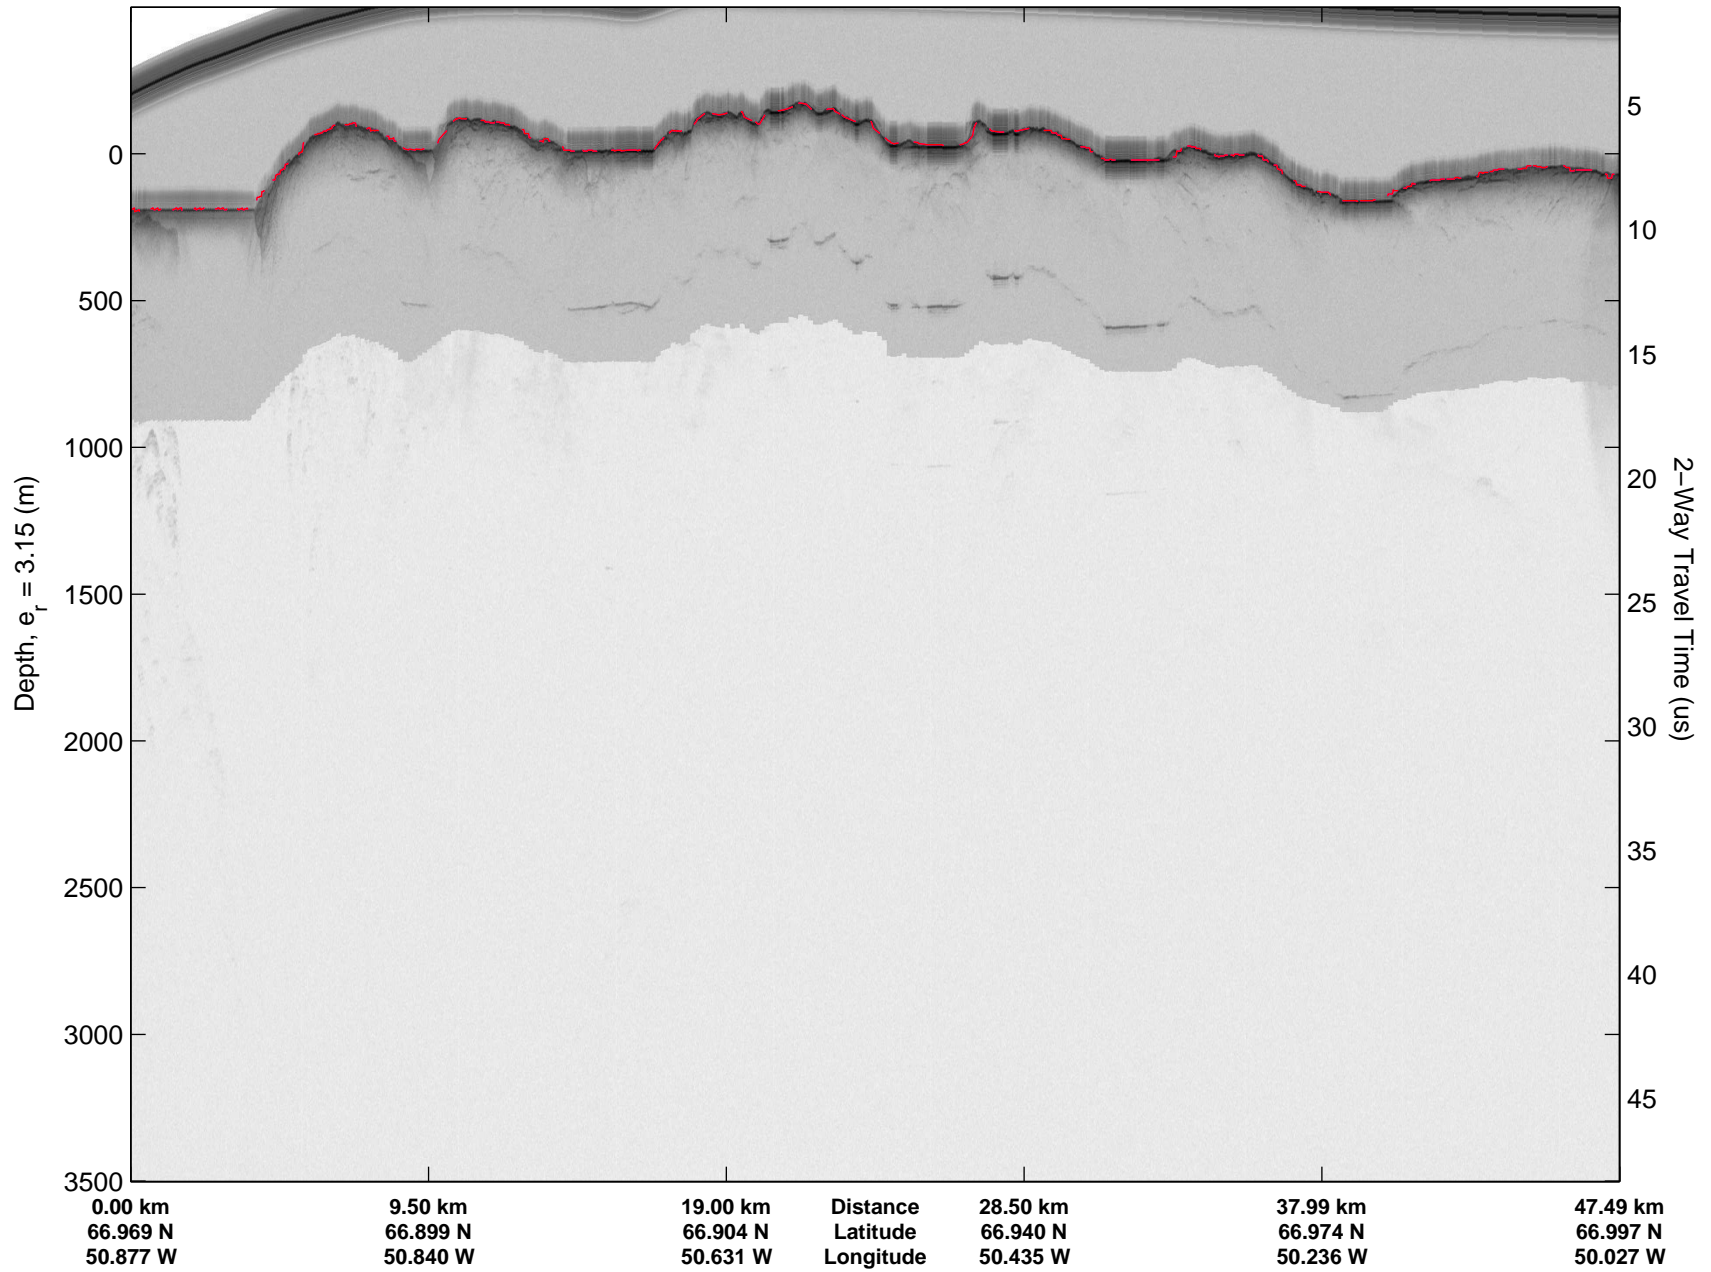

Polar Stereograph 70N/-45E

Data Frame ID: 20110411_01_001

0.00 km	9.50 km	19.00 km	Distance	28.50 km	37.99 km	47.49 km
66.969 N	66.899 N	66.904 N	Latitude	66.940 N	66.974 N	66.997 N
50.877 W	50.840 W	50.631 W	Longitude	50.435 W	50.236 W	50.027 W

Data Frame ID: 20110411_01_001

Polar Stereograph 70N/-45E

Data Frame ID: 20110411_01_002

Data Frame ID: 20110411_01_002