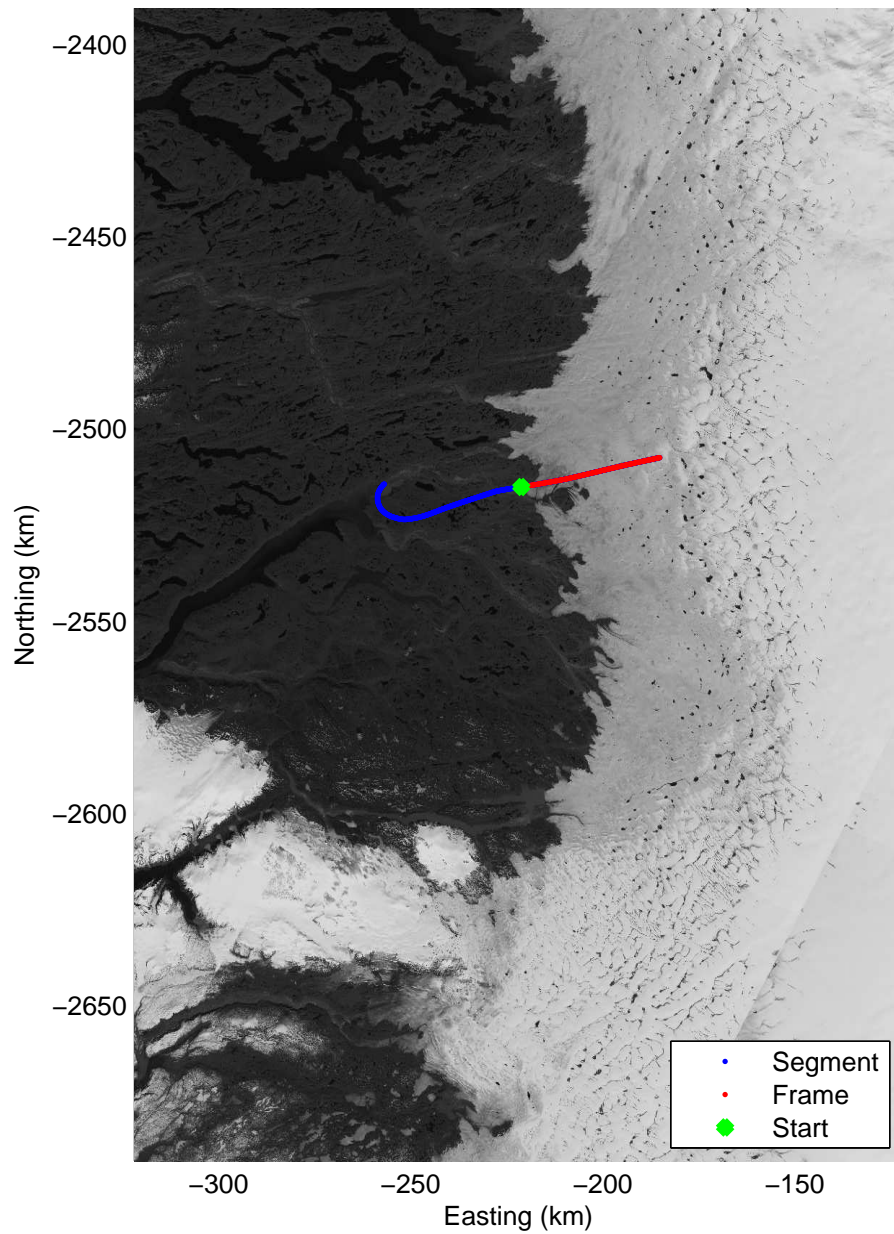

Polar Stereograph 70N/-45E

Data Frame ID: 20110411_01_001

0.00 km	9.50 km	19.00 km	Distance	28.50 km	37.99 km	47.49 km
66.969 N	66.899 N	66.904 N	Latitude	66.940 N	66.974 N	66.997 N
50.877 W	50.840 W	50.631 W	Longitude	50.435 W	50.236 W	50.027 W

Data Frame ID: 20110411_01_001

Polar Stereograph 70N/-45E

Data Frame ID: 20110411_01_002

Data Frame ID: 20110411_01_002