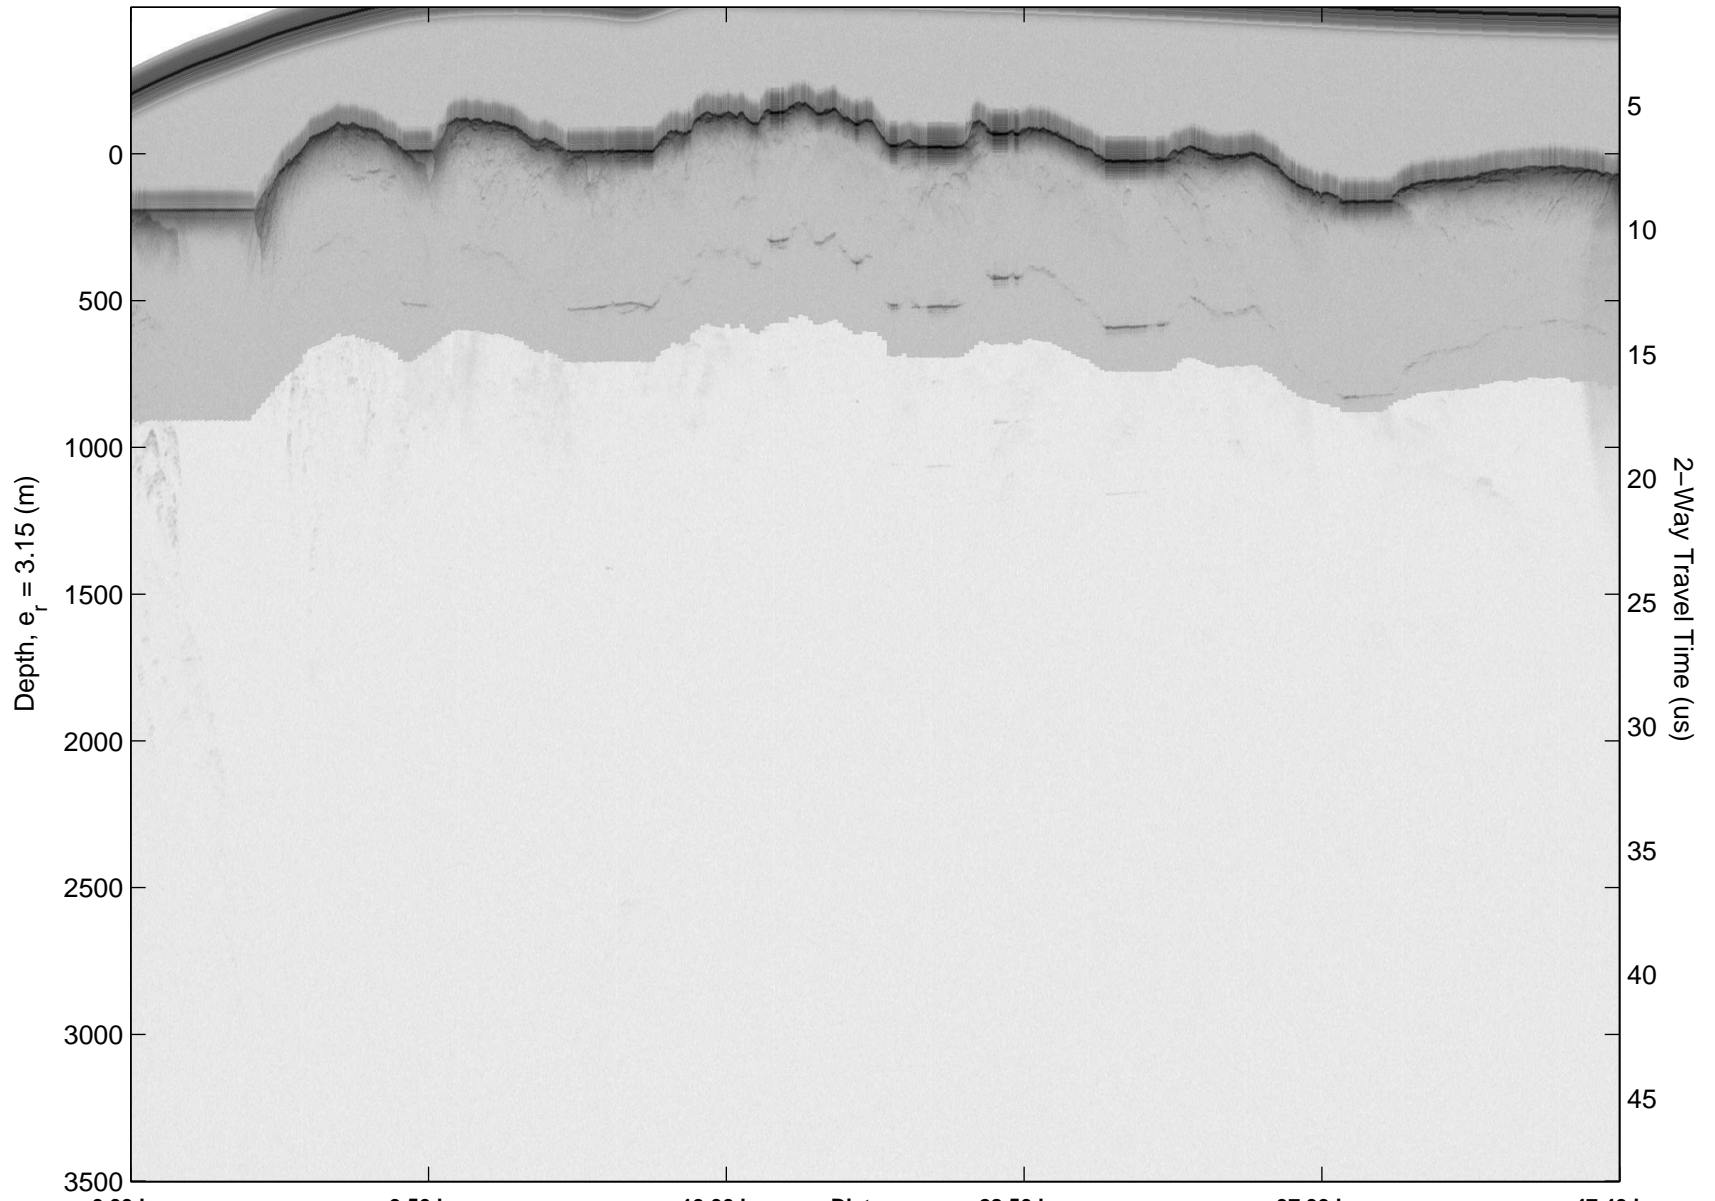

Polar Stereograph 70N/-45E

Data Frame ID: 20110411_01_001

0.00 km	9.50 km	19.00 km	Distance	28.50 km	37.99 km	47.49 km
66.969 N	66.899 N	66.904 N	Latitude	66.940 N	66.974 N	66.997 N
50.877 W	50.840 W	50.631 W	Longitude	50.435 W	50.236 W	50.027 W

Data Frame ID: 20110411_01_001

Polar Stereograph 70N/-45E

Data Frame ID: 20110411_01_002

Data Frame ID: 20110411_01_002