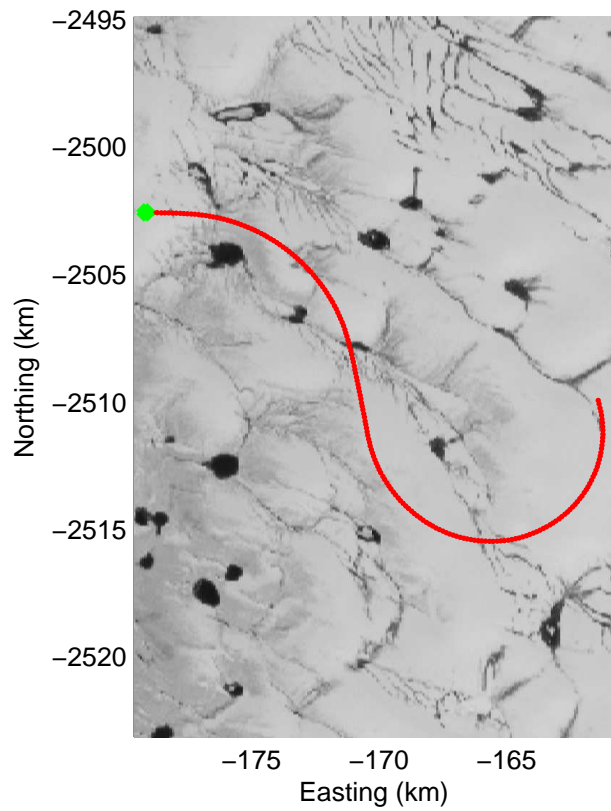

Data Frame ID: 20110408_22_001

Data Frame ID: 20110408_22_001

0.00 km	10.47 km	20.92 km	Distance	31.39 km	41.86 km	52.31 km
67.105 N	67.112 N	67.118 N	Latitude	67.125 N	67.130 N	67.135 N
50.255 W	50.015 W	49.776 W	Longitude	49.536 W	49.296 W	49.056 W

Polar Stereograph 70N/-45E

Data Frame ID: 20110408_22_002

Data Frame ID: 20110408_22_002

Data Frame ID: 20110408_22_003

0.00 km	7.98 km	15.95 km	Distance	23.92 km	31.88 km	39.84 km
67.063 N	67.112 N	67.115 N	Latitude	67.114 N	67.111 N	67.107 N
48.681 W	48.791 W	48.973 W	Longitude	49.156 W	49.339 W	49.521 W

Data Frame ID: 20110408_22_003

Distance	Latitude	Longitude
0.00 km	67.063 N	48.681 W
7.98 km	67.112 N	48.791 W
15.95 km	67.115 N	48.973 W
23.92 km	67.114 N	49.156 W
31.88 km	67.111 N	49.339 W
39.84 km	67.107 N	49.521 W