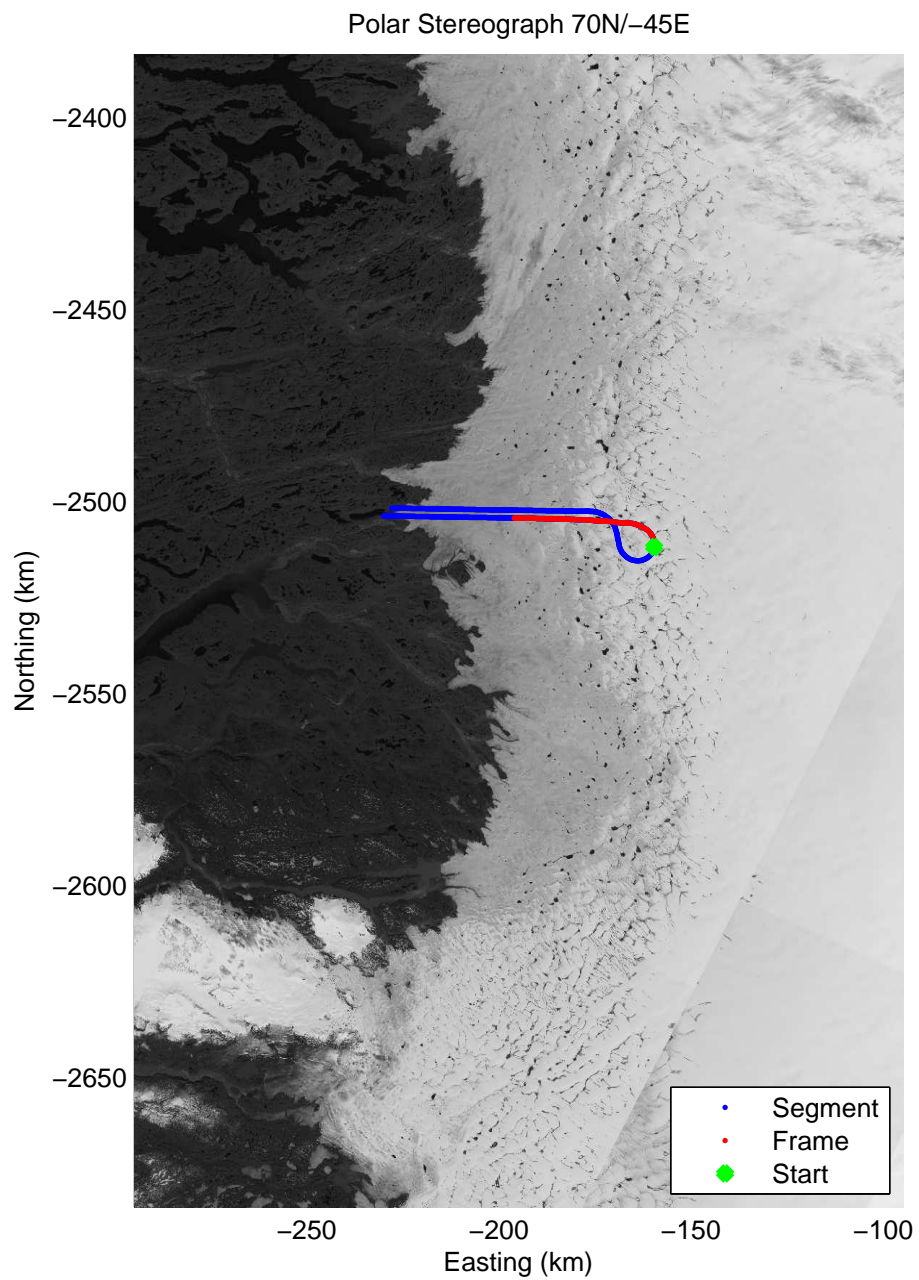

Polar Stereograph 70N/-45E

Data Frame ID: 20110408_22_002

Data Frame ID: 20110408_22_002

Data Frame ID: 20110408_22_003

0.00 km	7.98 km	15.95 km	Distance	23.92 km	31.88 km	39.84 km
67.063 N	67.112 N	67.115 N	Latitude	67.114 N	67.111 N	67.107 N
48.681 W	48.791 W	48.973 W	Longitude	49.156 W	49.339 W	49.521 W