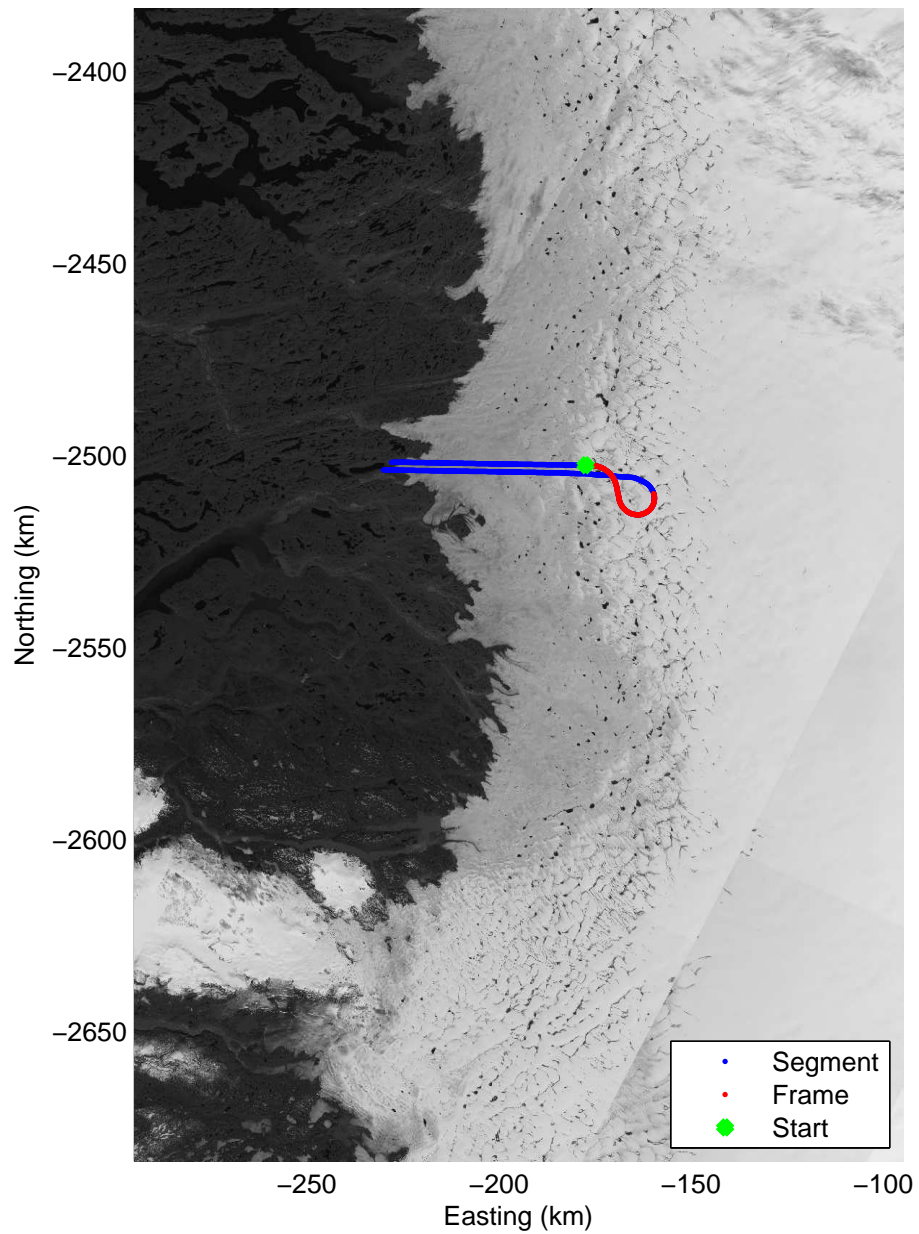

Data Frame ID: 20110408_22_001

Data Frame ID: 20110408_22_001

0.00 km	10.47 km	20.92 km	Distance	31.39 km	41.86 km	52.31 km
67.105 N	67.112 N	67.118 N	Latitude	67.125 N	67.130 N	67.135 N
50.255 W	50.015 W	49.776 W	Longitude	49.536 W	49.296 W	49.056 W

Polar Stereograph 70N/-45E

Data Frame ID: 20110408_22_002

Data Frame ID: 20110408_22_002

Data Frame ID: 20110408_22_003

0.00 km	7.98 km	15.95 km	Distance	23.92 km	31.88 km	39.84 km
67.063 N	67.112 N	67.115 N	Latitude	67.114 N	67.111 N	67.107 N
48.681 W	48.791 W	48.973 W	Longitude	49.156 W	49.339 W	49.521 W

Data Frame ID: 20110408_22_003

Distance	Latitude	Longitude
0.00 km	67.063 N	48.681 W
7.98 km	67.112 N	48.791 W
15.95 km	67.115 N	48.973 W
23.92 km	67.114 N	49.156 W
31.88 km	67.111 N	49.339 W
39.84 km	67.107 N	49.521 W