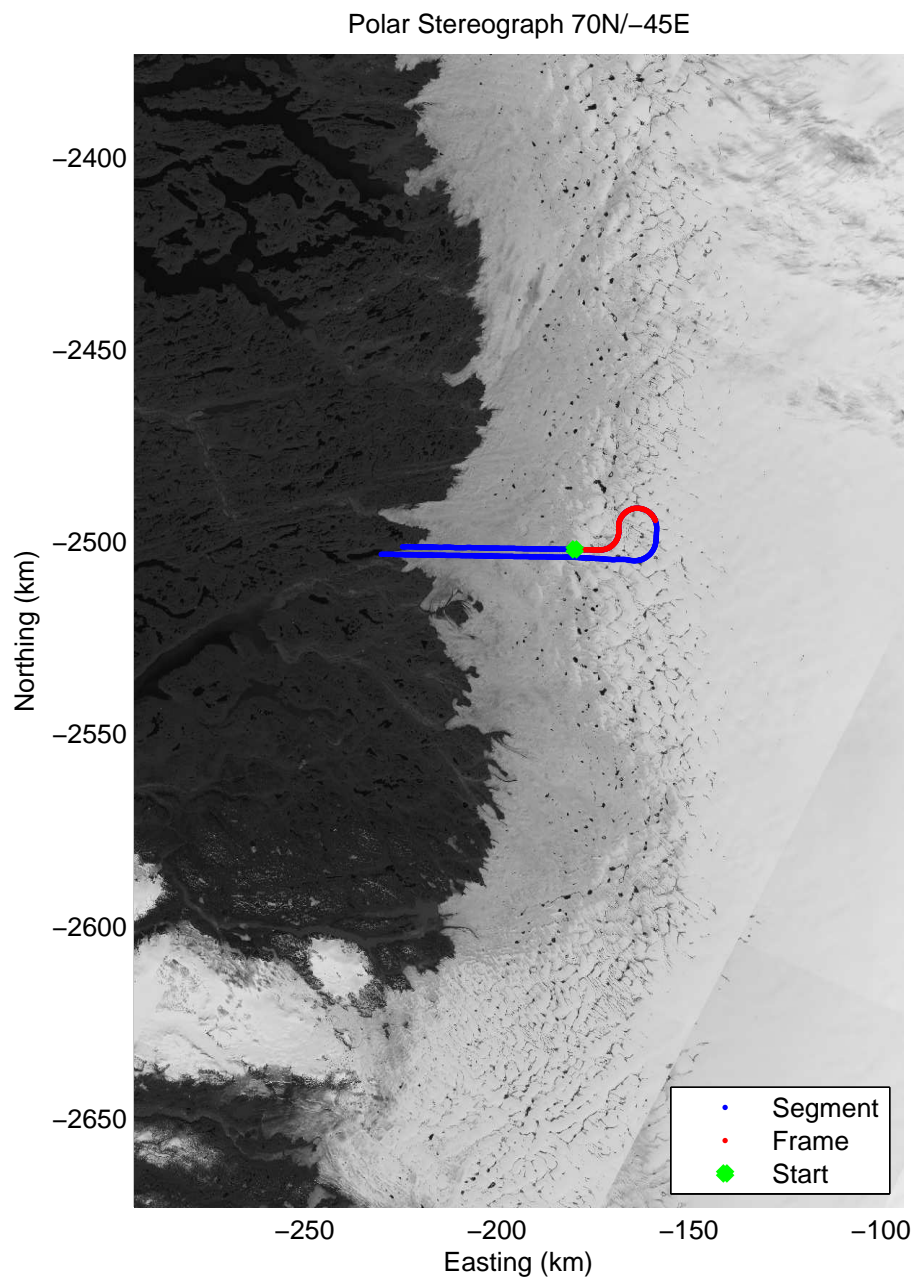

Polar Stereograph 70N/-45E

Data Frame ID: 20110408_21_001

0.00 km
67.112 N
50.177 W

9.34 km
67.118 N
49.963 W

18.65 km
67.124 N
49.750 W

Distance
Latitude
Longitude

27.99 km
67.129 N
49.536 W

37.30 km
67.134 N
49.322 W

46.62 km
67.139 N
49.108 W

Data Frame ID: 20110408_21_001

Data Frame ID: 20110408_21_002

0.00 km	5.77 km	11.55 km	Distance	17.31 km	23.08 km	28.85 km
67.138 N	67.141 N	67.165 N	Latitude	67.215 N	67.243 N	67.218 N
49.154 W	49.021 W	48.911 W	Longitude	48.896 W	48.794 W	48.686 W

Data Frame ID: 20110408_21_002

Data Frame ID: 20110408_21_003

Data Frame ID: 20110408_21_003

Polar Stereograph 70N/-45E

Data Frame ID: 20110408_21_004

Data Frame ID: 20110408_21_004

Polar Stereograph 70N/-45E

Data Frame ID: 20110408_21_005

Data Frame ID: 20110408_21_005

0.00 km	5.79 km	11.59 km	Distance	17.39 km	23.17 km	28.97 km
67.108 N	67.105 N	67.101 N	Latitude	67.098 N	67.094 N	67.090 N
49.637 W	49.770 W	49.902 W	Longitude	50.035 W	50.168 W	50.299 W