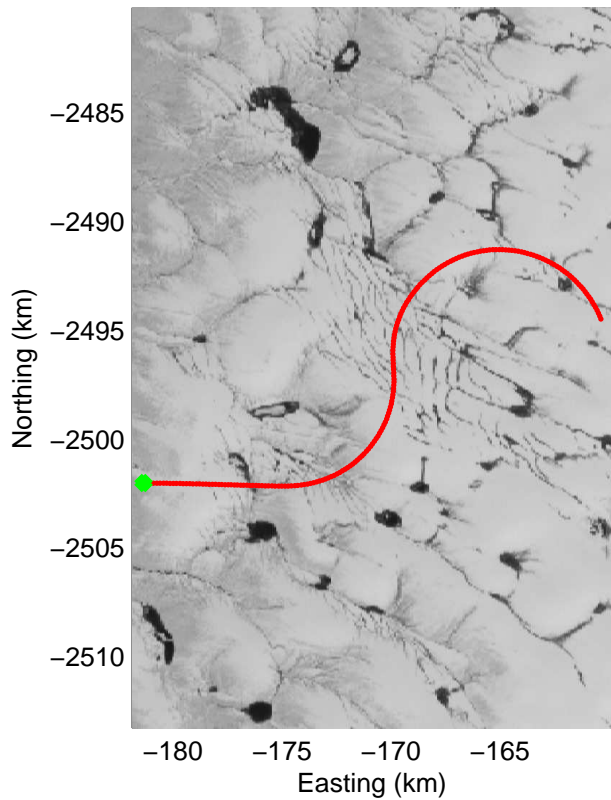

Polar Stereograph 70N/-45E

Data Frame ID: 20110408_21_001

0.00 km
67.112 N
50.177 W

9.34 km
67.118 N
49.963 W

18.65 km
67.124 N
49.750 W

Distance
Latitude
Longitude

27.99 km
67.129 N
49.536 W

37.30 km
67.134 N
49.322 W

46.62 km
67.139 N
49.108 W

Data Frame ID: 20110408_21_001

Data Frame ID: 20110408_21_002

0.00 km	5.77 km	11.55 km	Distance	17.31 km	23.08 km	28.85 km
67.138 N	67.141 N	67.165 N	Latitude	67.215 N	67.243 N	67.218 N
49.154 W	49.021 W	48.911 W	Longitude	48.896 W	48.794 W	48.686 W

Data Frame ID: 20110408_21_005

Data Frame ID: 20110408_21_005

0.00 km	5.79 km	11.59 km	Distance	17.39 km	23.17 km	28.97 km
67.108 N	67.105 N	67.101 N	Latitude	67.098 N	67.094 N	67.090 N
49.637 W	49.770 W	49.902 W	Longitude	50.035 W	50.168 W	50.299 W