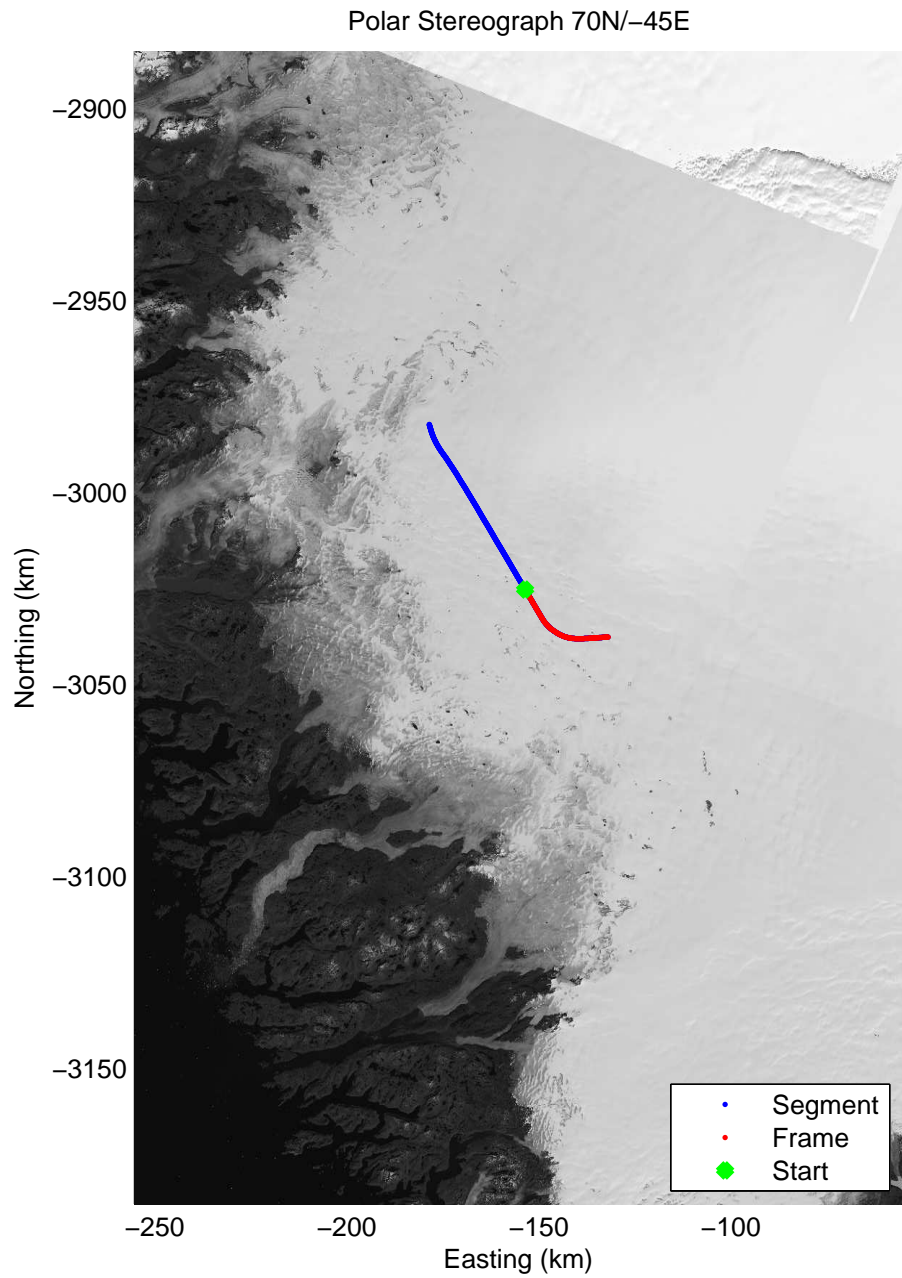

Data Frame ID: 20110408_14_001

0.00 km	10.13 km	20.25 km	Distance	30.36 km	40.51 km	50.60 km
62.914 N	62.837 N	62.763 N	Latitude	62.688 N	62.612 N	62.537 N
48.464 W	48.365 W	48.250 W	Longitude	48.140 W	48.031 W	47.923 W

Data Frame ID: 20110408_14_001

Distance	Latitude	Longitude
0.00 km	62.914 N	48.464 W
10.13 km	62.837 N	48.365 W
20.25 km	62.763 N	48.250 W
30.36 km	62.688 N	48.140 W
40.51 km	62.612 N	48.031 W
50.60 km	62.537 N	47.923 W