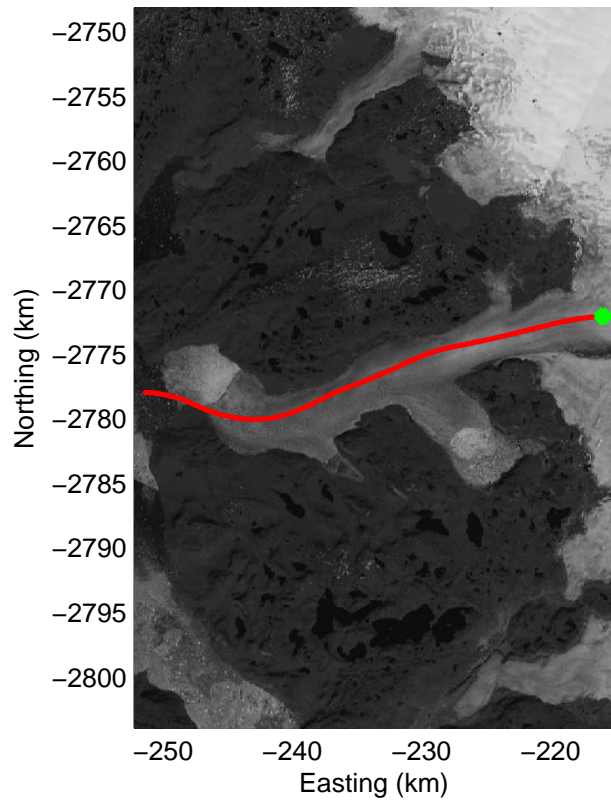

Data Frame ID: 20110408_11_001

Data Frame ID: 20110408_11_001

0.00 km
64.808 N
49.020 W

5.04 km
64.789 N
49.113 W

10.05 km
64.775 N
49.212 W

Distance
Latitude
Longitude

15.08 km
64.757 N
49.309 W

20.10 km
64.739 N
49.404 W

25.11 km
64.730 N
49.507 W

Polar Stereograph 70N/-45E

Data Frame ID: 20110408_11_002

Data Frame ID: 20110408_11_002