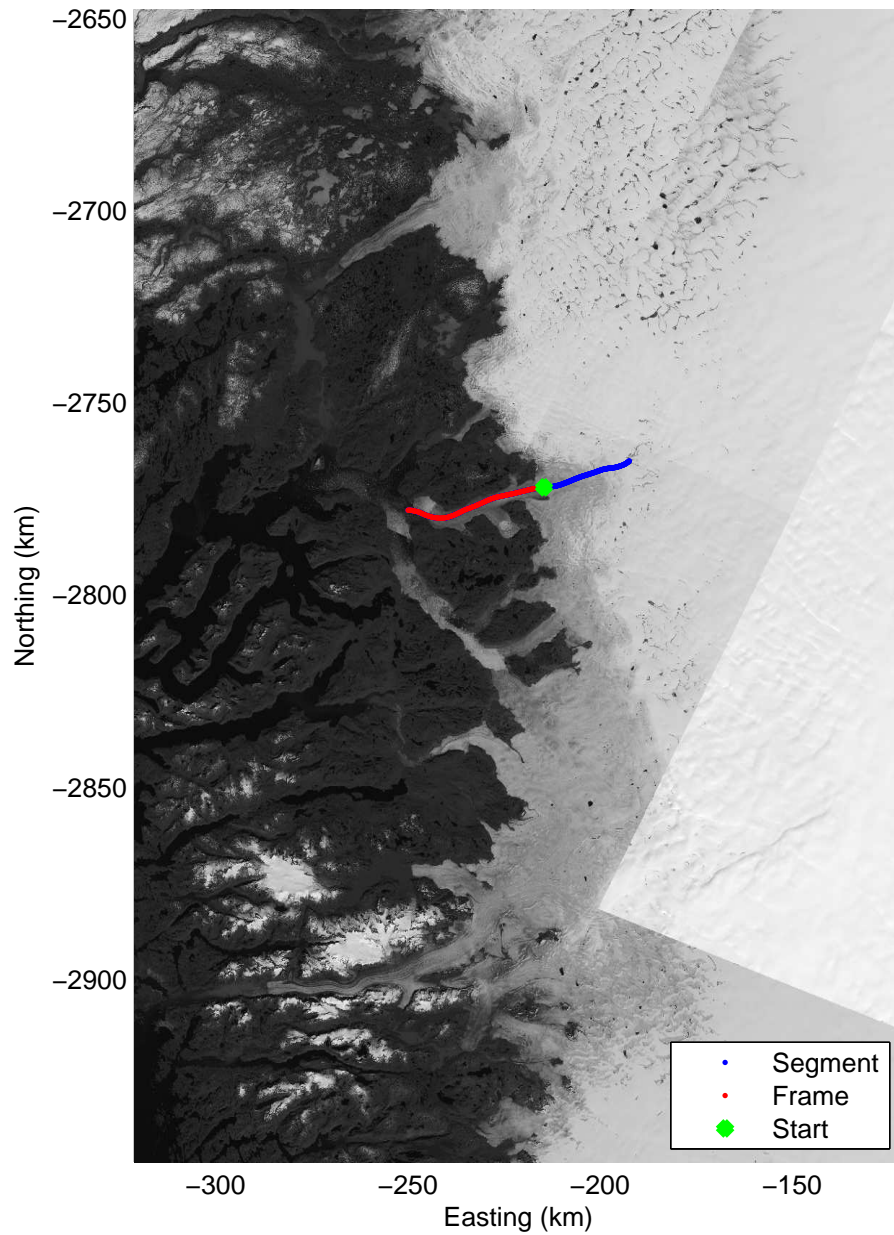

Data Frame ID: 20110408_11_001

Data Frame ID: 20110408_11_001

0.00 km
64.808 N
49.020 W

5.04 km
64.789 N
49.113 W

10.05 km
64.775 N
49.212 W

Distance
Latitude
Longitude

15.08 km
64.757 N
49.309 W

20.10 km
64.739 N
49.404 W

25.11 km
64.730 N
49.507 W

Polar Stereograph 70N/-45E

Data Frame ID: 20110408_11_002

Data Frame ID: 20110408_11_002