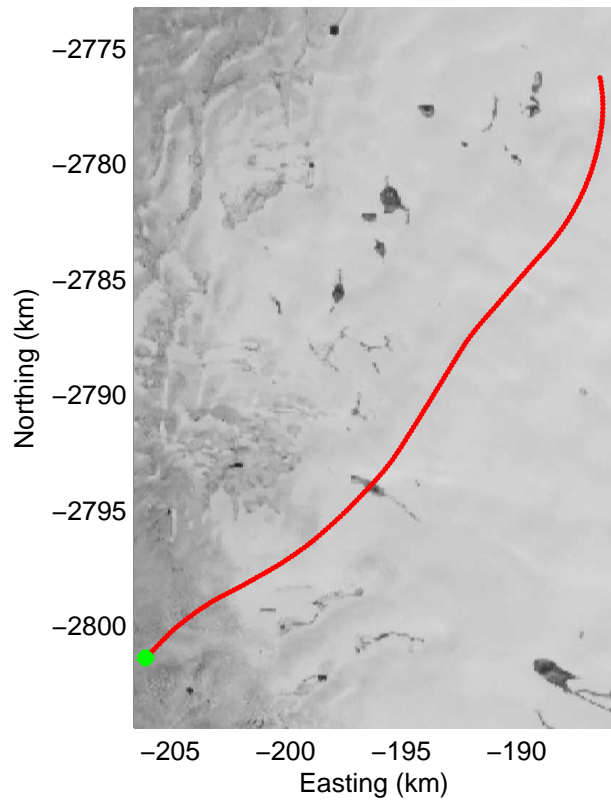

Polar Stereograph 70N/-45E

Data Frame ID: 20110408_07_001

0.00 km	6.65 km	13.32 km	Distance	19.96 km	26.61 km	33.26 km
64.342 N	64.350 N	64.378 N	Latitude	64.414 N	64.452 N	64.496 N
49.743 W	49.612 W	49.493 W	Longitude	49.384 W	49.278 W	49.187 W

Data Frame ID: 20110408_07_001

0.00 km	6.65 km	13.32 km	Distance	19.96 km	26.61 km	33.26 km
64.342 N	64.350 N	64.378 N	Latitude	64.414 N	64.452 N	64.496 N
49.743 W	49.612 W	49.493 W	Longitude	49.384 W	49.278 W	49.187 W

Polar Stereograph 70N/-45E

Data Frame ID: 20110408_07_002

Data Frame ID: 20110408_07_002