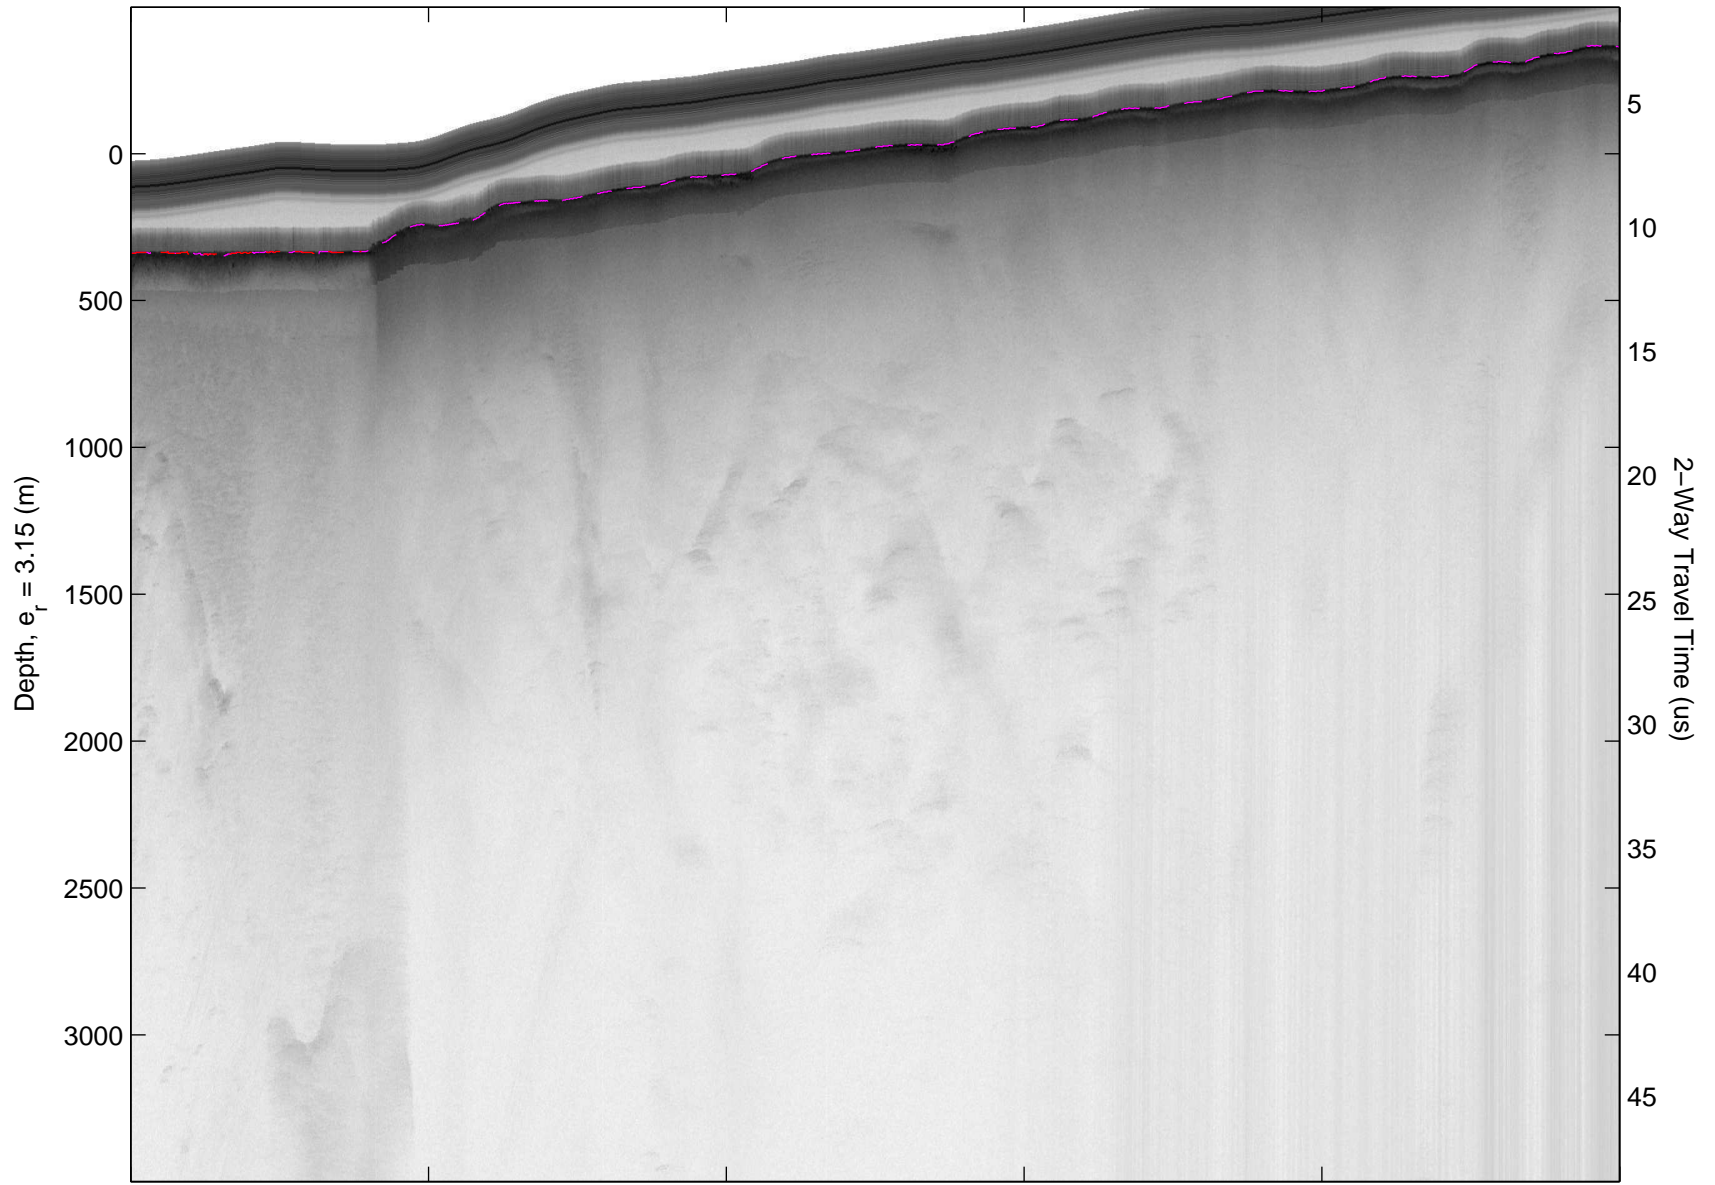

Polar Stereograph 70N/-45E

Data Frame ID: 20110408_07_001

0.00 km	6.65 km	13.32 km	Distance	19.96 km	26.61 km	33.26 km
64.342 N	64.350 N	64.378 N	Latitude	64.414 N	64.452 N	64.496 N
49.743 W	49.612 W	49.493 W	Longitude	49.384 W	49.278 W	49.187 W

Data Frame ID: 20110408_07_001

0.00 km	6.65 km	13.32 km	Distance	19.96 km	26.61 km	33.26 km
64.342 N	64.350 N	64.378 N	Latitude	64.414 N	64.452 N	64.496 N
49.743 W	49.612 W	49.493 W	Longitude	49.384 W	49.278 W	49.187 W

Polar Stereograph 70N/-45E

Data Frame ID: 20110408_07_002

Data Frame ID: 20110408_07_002