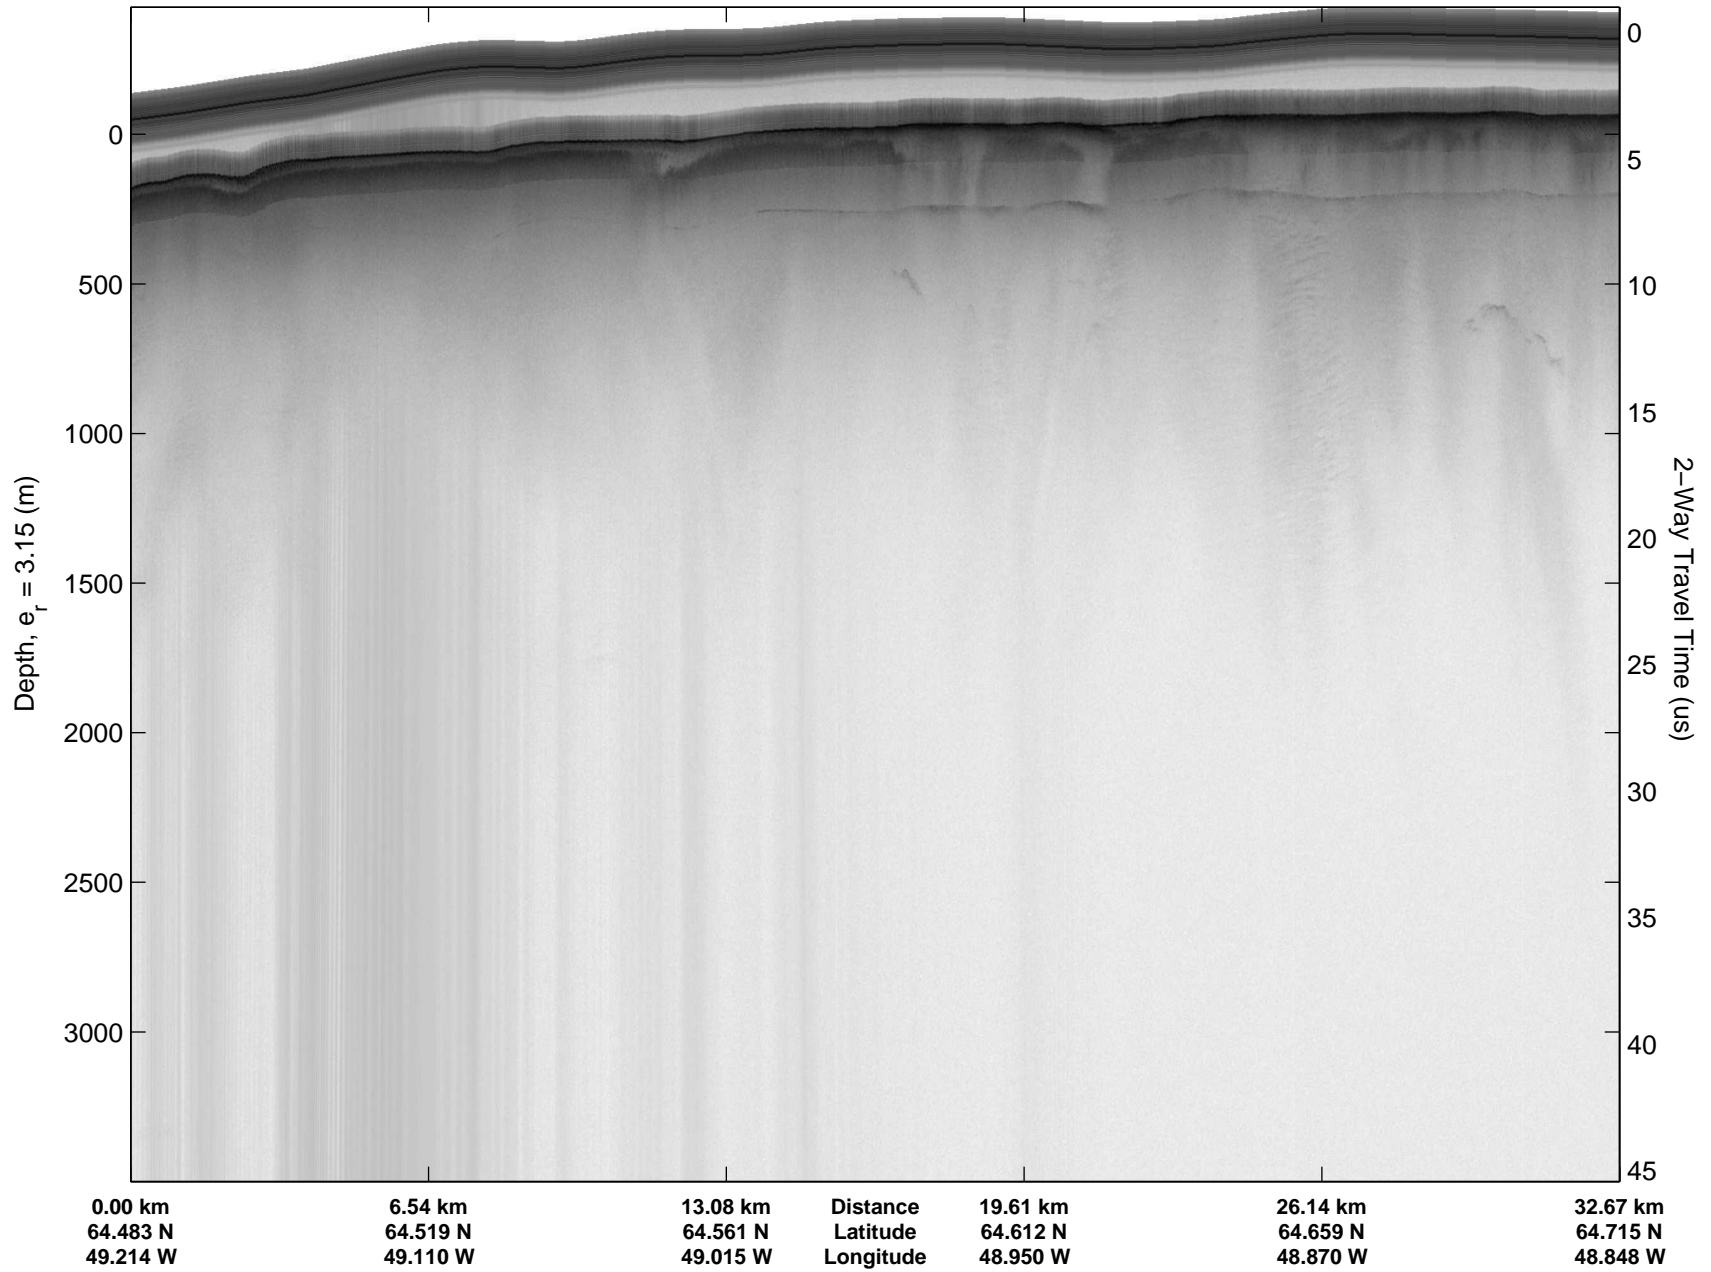

Polar Stereograph 70N/-45E

Data Frame ID: 20110408_07_001

0.00 km	6.65 km	13.32 km	Distance	19.96 km	26.61 km	33.26 km
64.342 N	64.350 N	64.378 N	Latitude	64.414 N	64.452 N	64.496 N
49.743 W	49.612 W	49.493 W	Longitude	49.384 W	49.278 W	49.187 W

Data Frame ID: 20110408_07_001

0.00 km	6.65 km	13.32 km	Distance	19.96 km	26.61 km	33.26 km
64.342 N	64.350 N	64.378 N	Latitude	64.414 N	64.452 N	64.496 N
49.743 W	49.612 W	49.493 W	Longitude	49.384 W	49.278 W	49.187 W

Polar Stereograph 70N/-45E

Data Frame ID: 20110408_07_002

Data Frame ID: 20110408_07_002