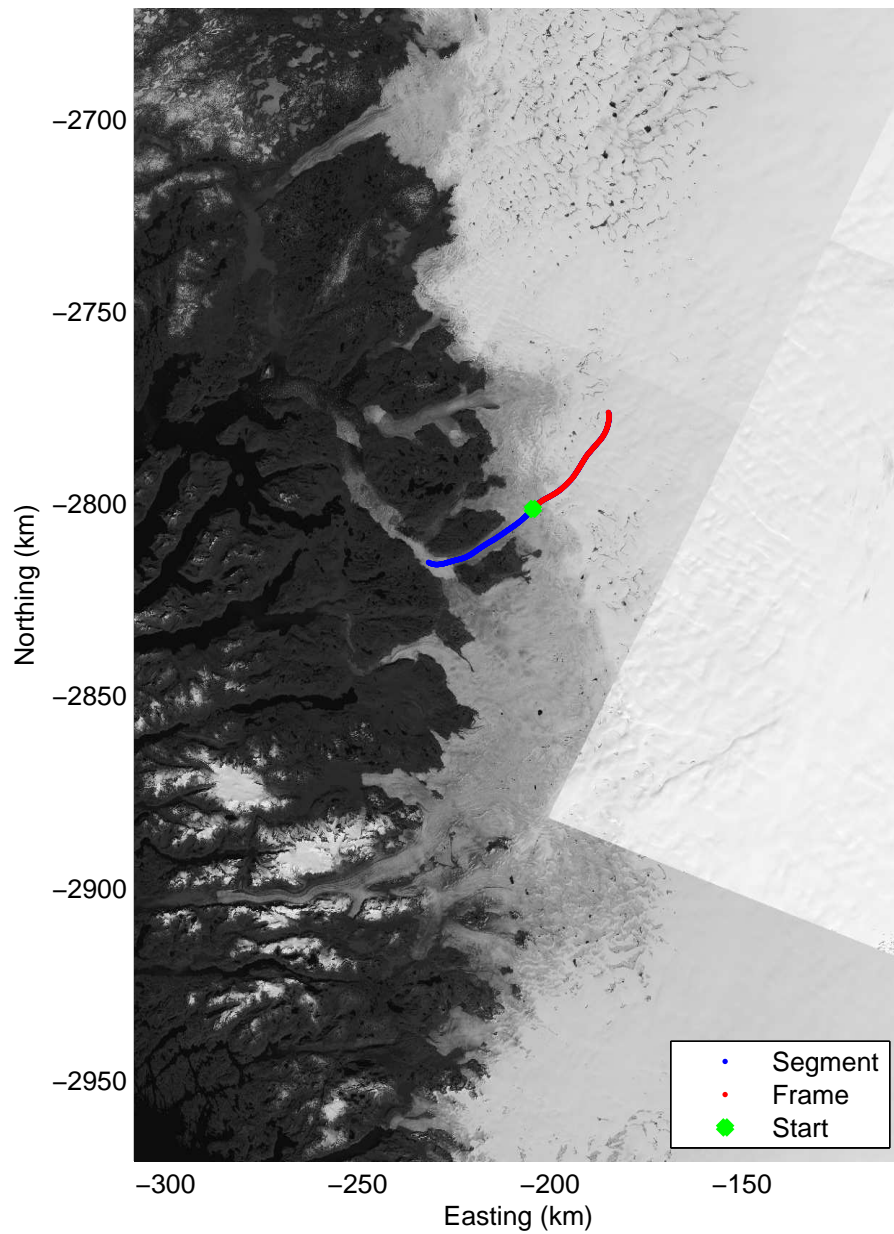

Polar Stereograph 70N/-45E

Data Frame ID: 20110408_07_001

0.00 km	6.65 km	13.32 km	Distance	19.96 km	26.61 km	33.26 km
64.342 N	64.350 N	64.378 N	Latitude	64.414 N	64.452 N	64.496 N
49.743 W	49.612 W	49.493 W	Longitude	49.384 W	49.278 W	49.187 W

Data Frame ID: 20110408_07_001

0.00 km	6.65 km	13.32 km	Distance	19.96 km	26.61 km	33.26 km
64.342 N	64.350 N	64.378 N	Latitude	64.414 N	64.452 N	64.496 N
49.743 W	49.612 W	49.493 W	Longitude	49.384 W	49.278 W	49.187 W

Polar Stereograph 70N/-45E

Data Frame ID: 20110408_07_002

Data Frame ID: 20110408_07_002