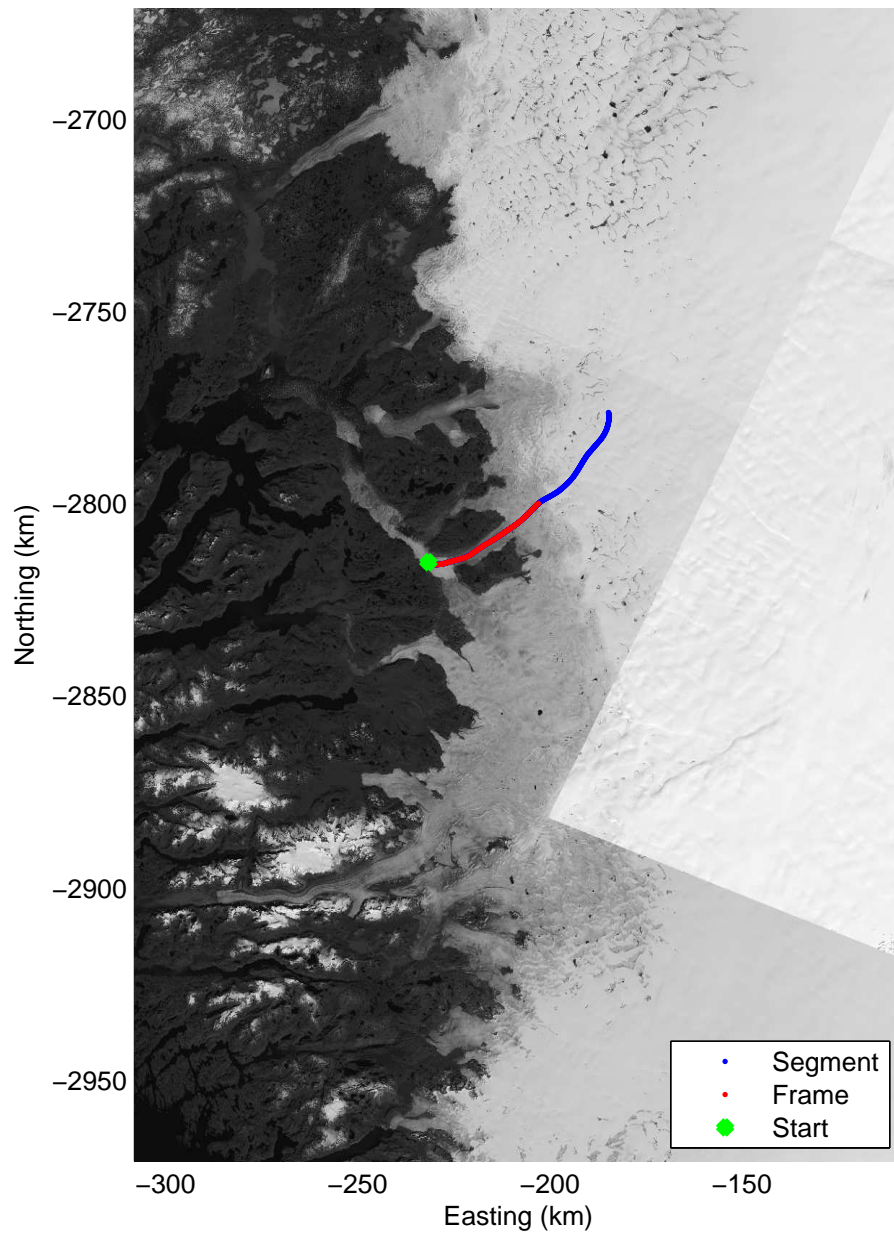

Polar Stereograph 70N/-45E

Data Frame ID: 20110408_07_001

0.00 km	6.65 km	13.32 km	Distance	19.96 km	26.61 km	33.26 km
64.342 N	64.350 N	64.378 N	Latitude	64.414 N	64.452 N	64.496 N
49.743 W	49.612 W	49.493 W	Longitude	49.384 W	49.278 W	49.187 W

Data Frame ID: 20110408_07_001

0.00 km	6.65 km	13.32 km	Distance	19.96 km	26.61 km	33.26 km
64.342 N	64.350 N	64.378 N	Latitude	64.414 N	64.452 N	64.496 N
49.743 W	49.612 W	49.493 W	Longitude	49.384 W	49.278 W	49.187 W

Polar Stereograph 70N/-45E

Data Frame ID: 20110408_07_002

Data Frame ID: 20110408_07_002