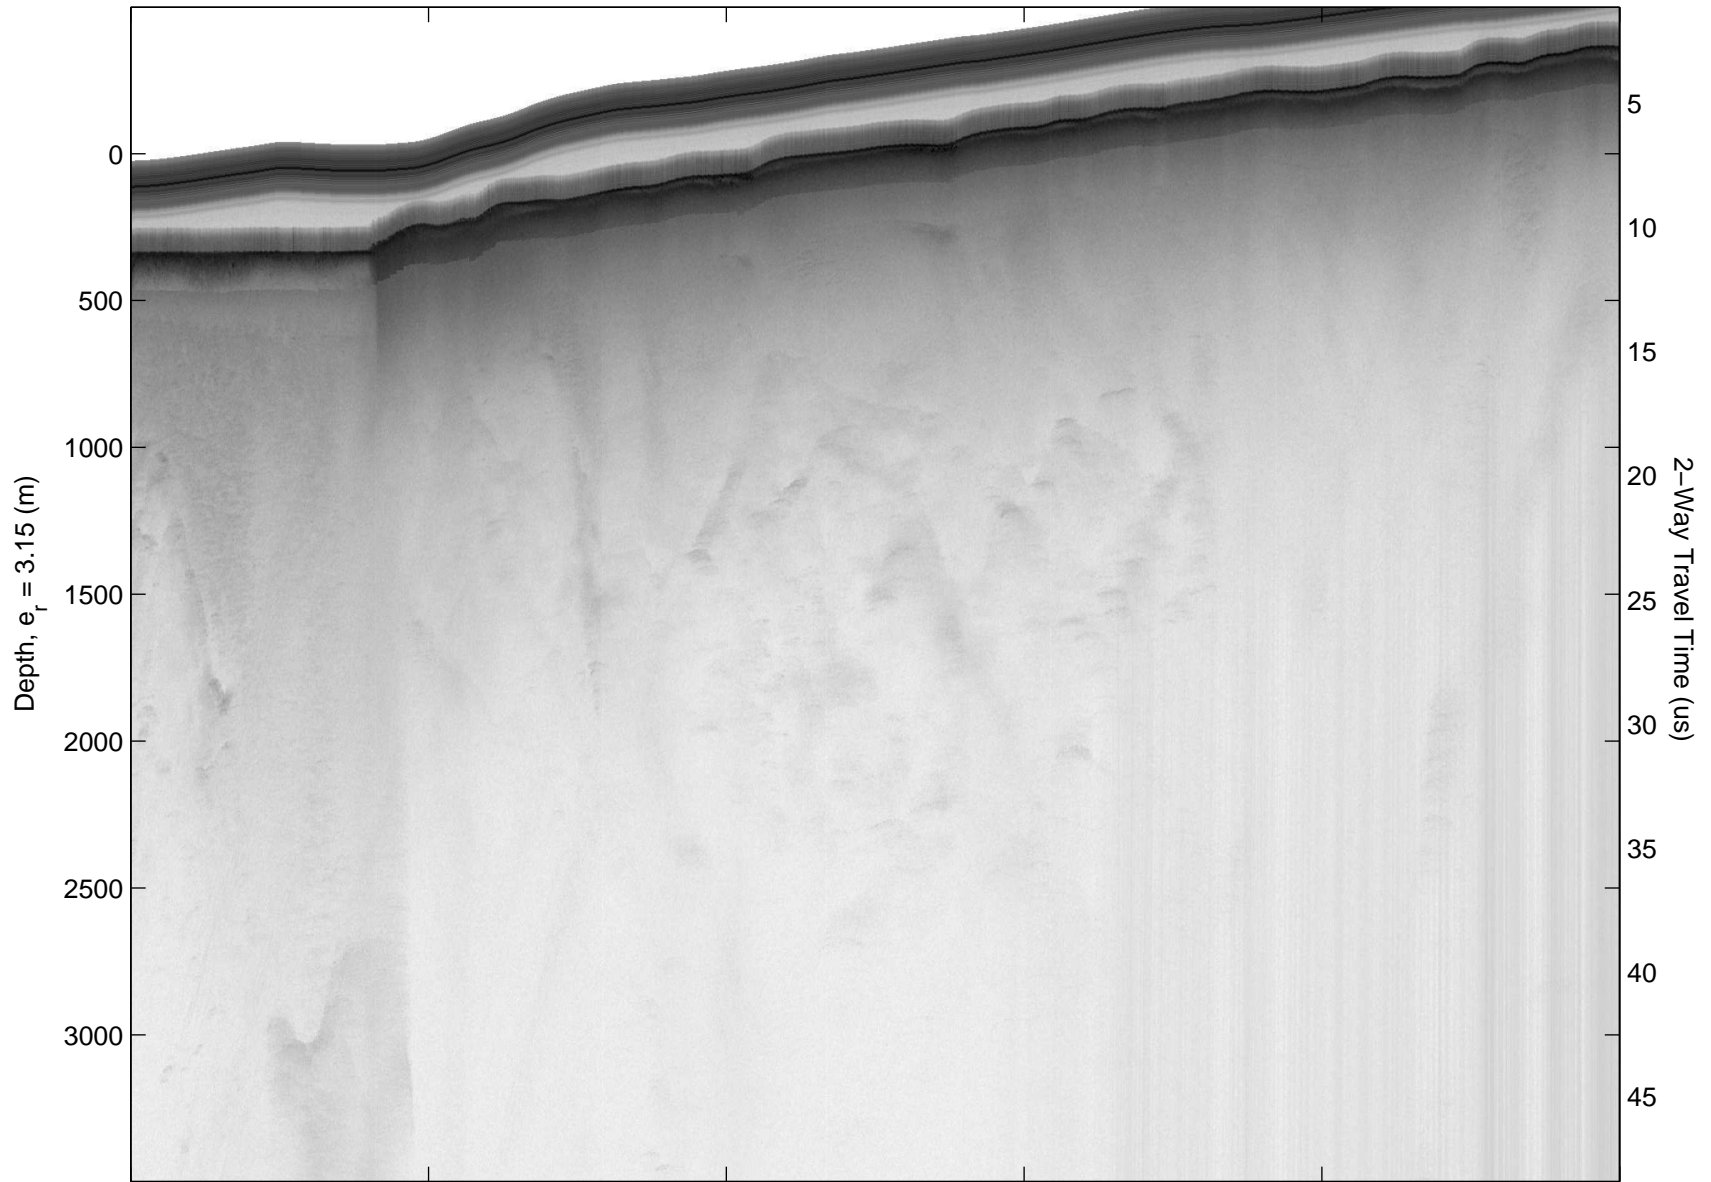

Polar Stereograph 70N/-45E

Data Frame ID: 20110408_07_001

0.00 km	6.65 km	13.32 km	Distance	19.96 km	26.61 km	33.26 km
64.342 N	64.350 N	64.378 N	Latitude	64.414 N	64.452 N	64.496 N
49.743 W	49.612 W	49.493 W	Longitude	49.384 W	49.278 W	49.187 W

Data Frame ID: 20110408_07_001

0.00 km	6.65 km	13.32 km	Distance	19.96 km	26.61 km	33.26 km
64.342 N	64.350 N	64.378 N	Latitude	64.414 N	64.452 N	64.496 N
49.743 W	49.612 W	49.493 W	Longitude	49.384 W	49.278 W	49.187 W

Polar Stereograph 70N/-45E

Data Frame ID: 20110408_07_002

Data Frame ID: 20110408_07_002