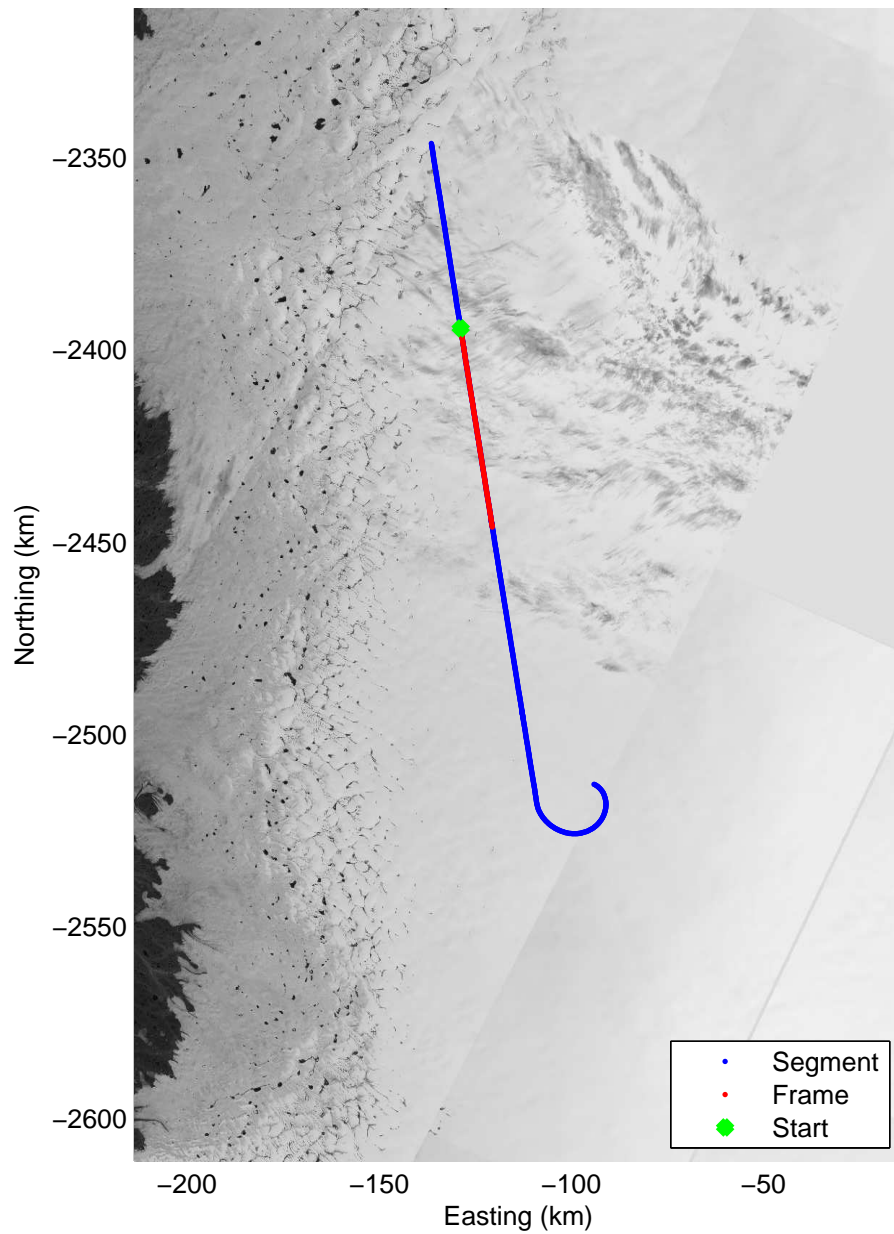

Data Frame ID: 20110407\_09\_001

Data Frame ID: 20110407\_09\_001

Polar Stereograph 70N/-45E

Data Frame ID: 20110407\_09\_002

Distance	Latitude	Longitude	Distance	Latitude	Longitude	Distance	Latitude	Longitude
0.00 km	68.122 N	48.127 W	10.42 km	68.031 N	48.074 W	20.82 km	67.940 N	48.022 W
31.24 km	67.849 N	47.970 W	41.64 km	67.758 N	47.919 W	52.04 km	67.667 N	47.868 W

Data Frame ID: 20110407\_09\_002

Data Frame ID: 20110407\_09\_003

0.00 km	10.42 km	20.83 km	Distance	31.24 km	41.64 km	52.05 km
67.684 N	67.593 N	67.502 N	Latitude	67.410 N	67.319 N	67.228 N
47.878 W	47.827 W	47.777 W	Longitude	47.727 W	47.677 W	47.628 W

Data Frame ID: 20110407\_09\_004

0.00 km	11.32 km	22.63 km	Distance	33.95 km	45.25 km	56.56 km
67.245 N	67.146 N	67.047 N	Latitude	66.972 N	66.996 N	67.082 N
47.637 W	47.583 W	47.531 W	Longitude	47.380 W	47.147 W	47.190 W