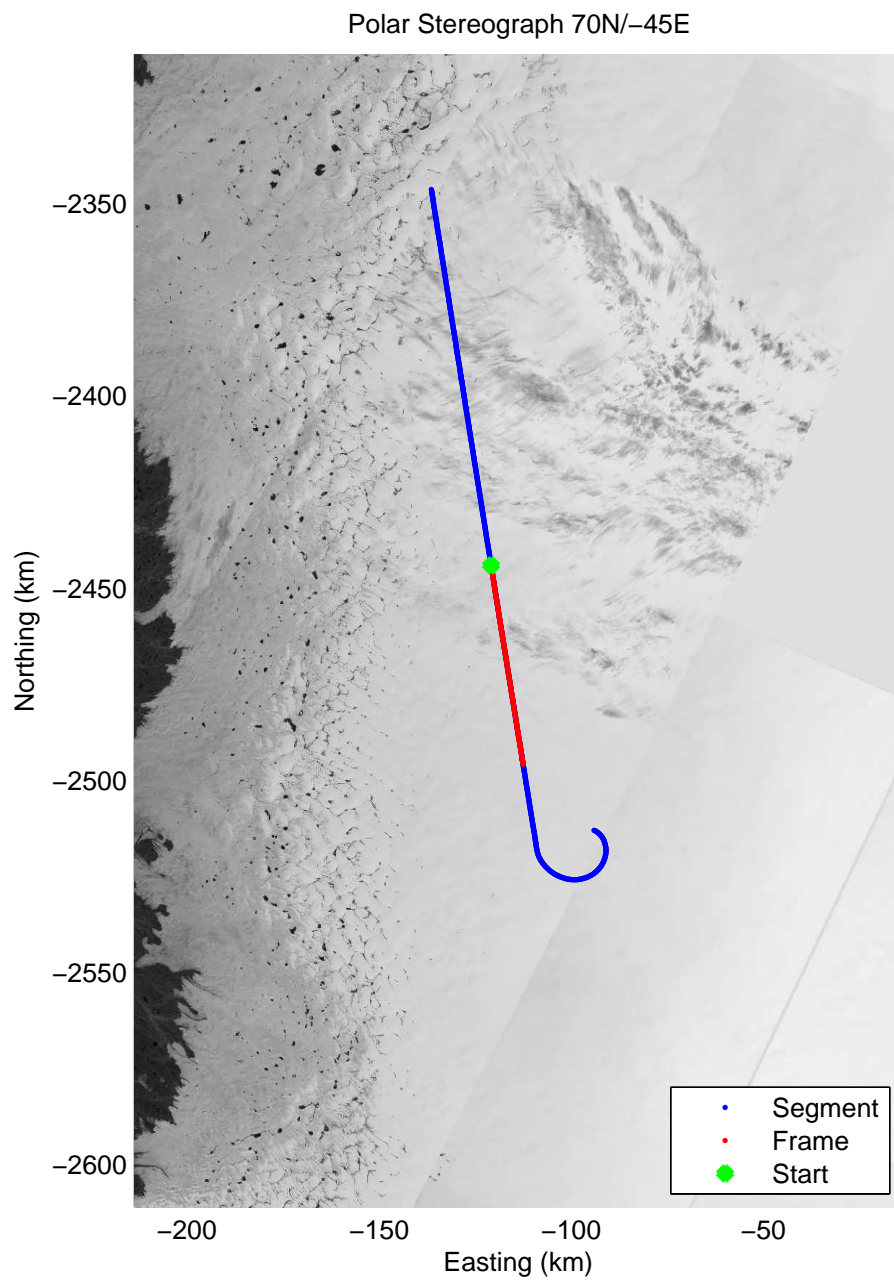

Data Frame ID: 20110407\_09\_001

Data Frame ID: 20110407\_09\_001

Polar Stereograph 70N/-45E

Data Frame ID: 20110407\_09\_002

Distance	Latitude	Longitude	Distance	Latitude	Longitude	Distance	Latitude	Longitude
0.00 km	68.122 N	48.127 W	10.42 km	68.031 N	48.074 W	20.82 km	67.940 N	48.022 W
31.24 km	67.849 N	47.970 W	41.64 km	67.758 N	47.919 W	52.04 km	67.667 N	47.868 W

Data Frame ID: 20110407\_09\_002

Data Frame ID: 20110407\_09\_003

0.00 km	10.42 km	20.83 km	Distance	31.24 km	41.64 km	52.05 km
67.684 N	67.593 N	67.502 N	Latitude	67.410 N	67.319 N	67.228 N
47.878 W	47.827 W	47.777 W	Longitude	47.727 W	47.677 W	47.628 W

Data Frame ID: 20110407\_09\_004

0.00 km	11.32 km	22.63 km	Distance	33.95 km	45.25 km	56.56 km
67.245 N	67.146 N	67.047 N	Latitude	66.972 N	66.996 N	67.082 N
47.637 W	47.583 W	47.531 W	Longitude	47.380 W	47.147 W	47.190 W