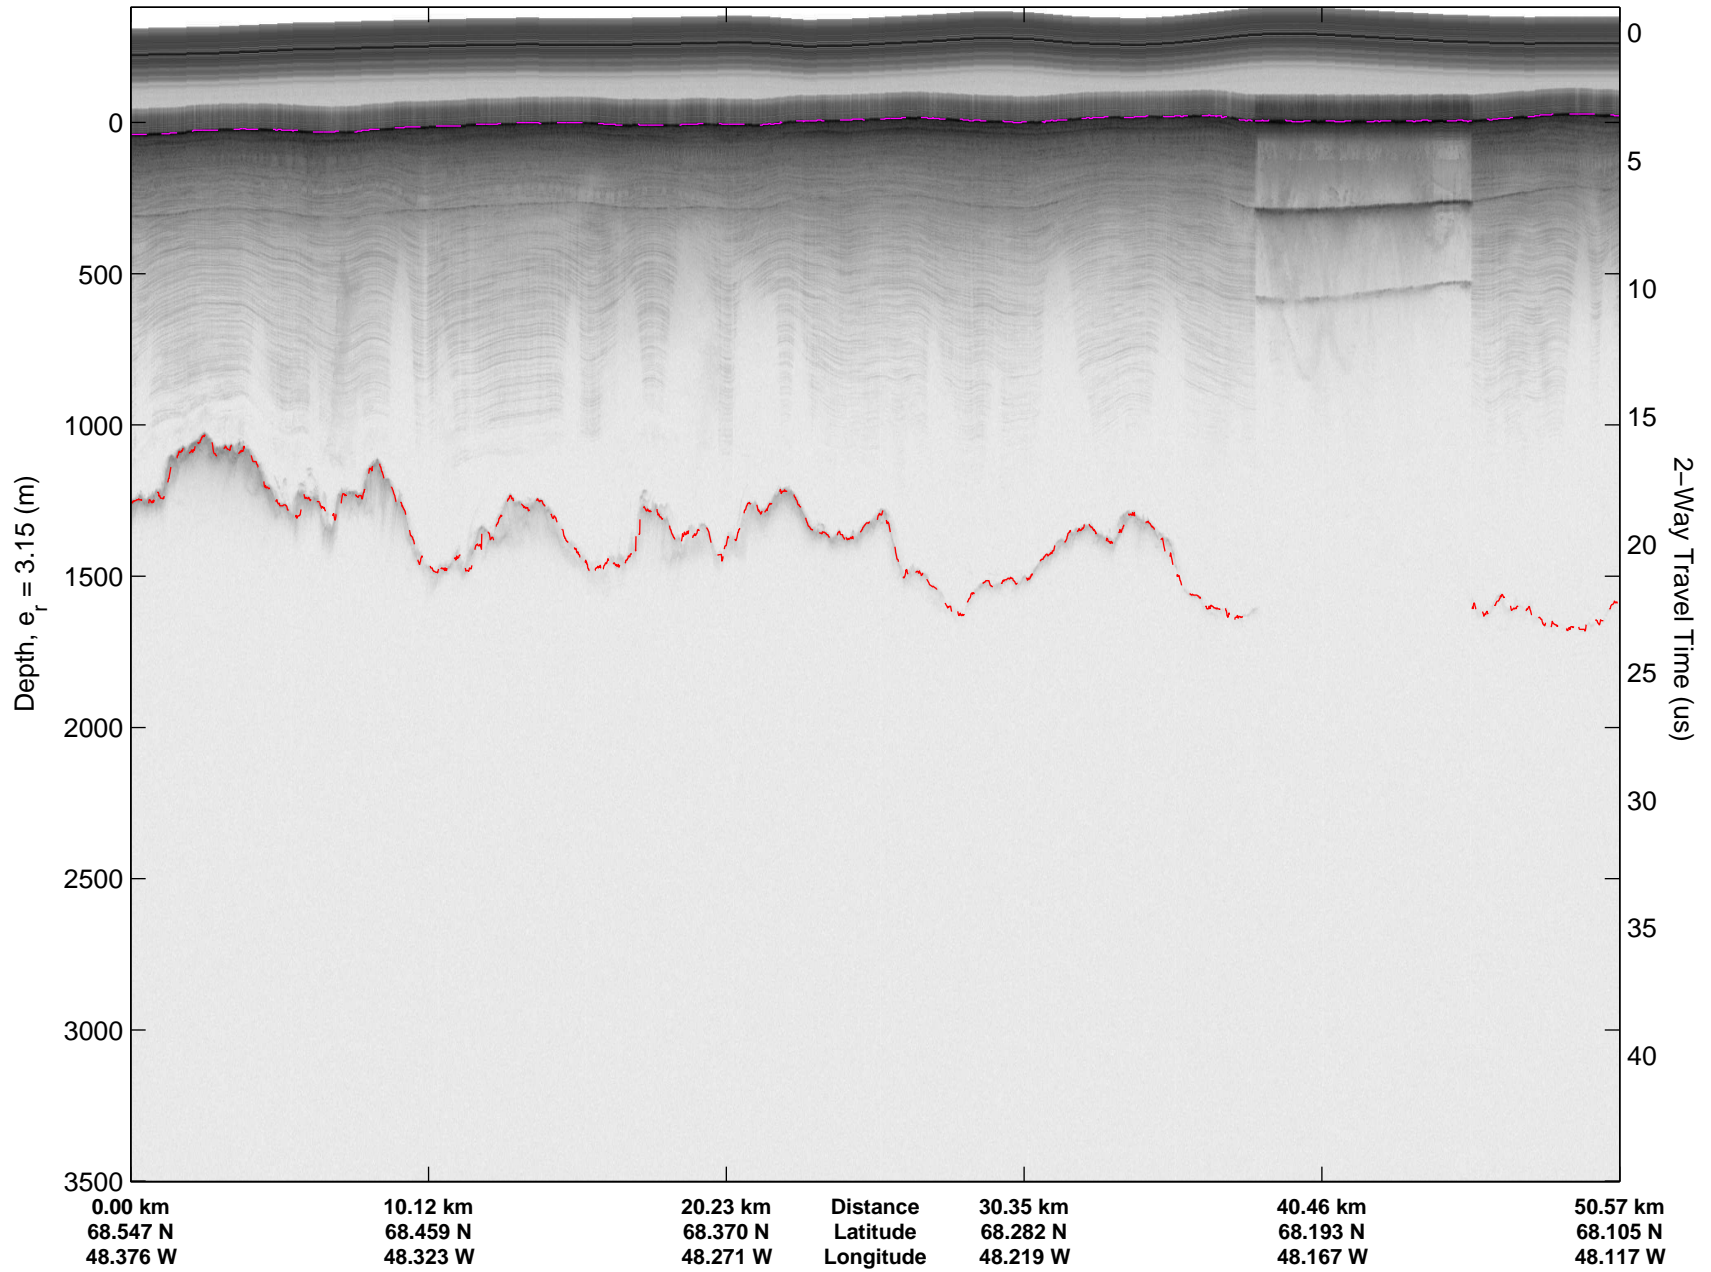

Data Frame ID: 20110407\_09\_001

Data Frame ID: 20110407\_09\_001

Polar Stereograph 70N/-45E

Data Frame ID: 20110407\_09\_002

Distance	Latitude	Longitude	Distance	Latitude	Longitude	Distance	Latitude	Longitude
0.00 km	68.122 N	48.127 W	10.42 km	68.031 N	48.074 W	20.82 km	67.940 N	48.022 W
31.24 km	67.849 N	47.970 W	41.64 km	67.758 N	47.919 W	52.04 km	67.667 N	47.868 W

Data Frame ID: 20110407\_09\_002

Data Frame ID: 20110407\_09\_003

0.00 km	10.42 km	20.83 km	Distance	31.24 km	41.64 km	52.05 km
67.684 N	67.593 N	67.502 N	Latitude	67.410 N	67.319 N	67.228 N
47.878 W	47.827 W	47.777 W	Longitude	47.727 W	47.677 W	47.628 W

Data Frame ID: 20110407\_09\_003

Distance	Latitude	Longitude
0.00 km	67.684 N	47.878 W
10.42 km	67.593 N	47.827 W
20.83 km	67.502 N	47.777 W
31.24 km	67.410 N	47.727 W
41.64 km	67.319 N	47.677 W
52.05 km	67.228 N	47.628 W

Data Frame ID: 20110407\_09\_004

0.00 km	11.32 km	22.63 km	Distance	33.95 km	45.25 km	56.56 km
67.245 N	67.146 N	67.047 N	Latitude	66.972 N	66.996 N	67.082 N
47.637 W	47.583 W	47.531 W	Longitude	47.380 W	47.147 W	47.190 W