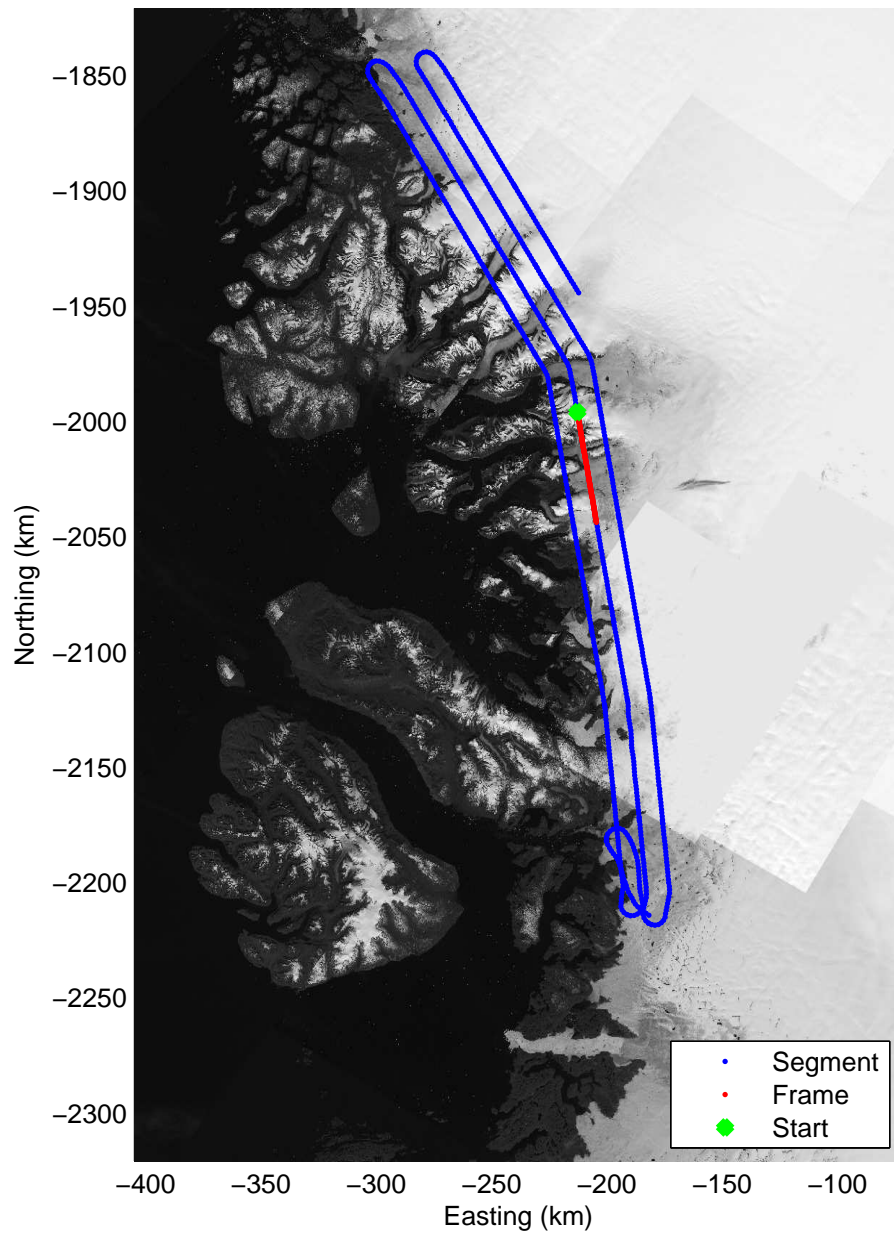

30.19 km  
71.882 N  
51.560 W

Data Frame ID: 20110407\_03\_016

Data Frame ID: 20110407\_03\_017

Data Frame ID: 20110407\_03\_017

Polar Stereograph 70N/-45E

Data Frame ID: 20110407\_03\_018

Data Frame ID: 20110407\_03\_018