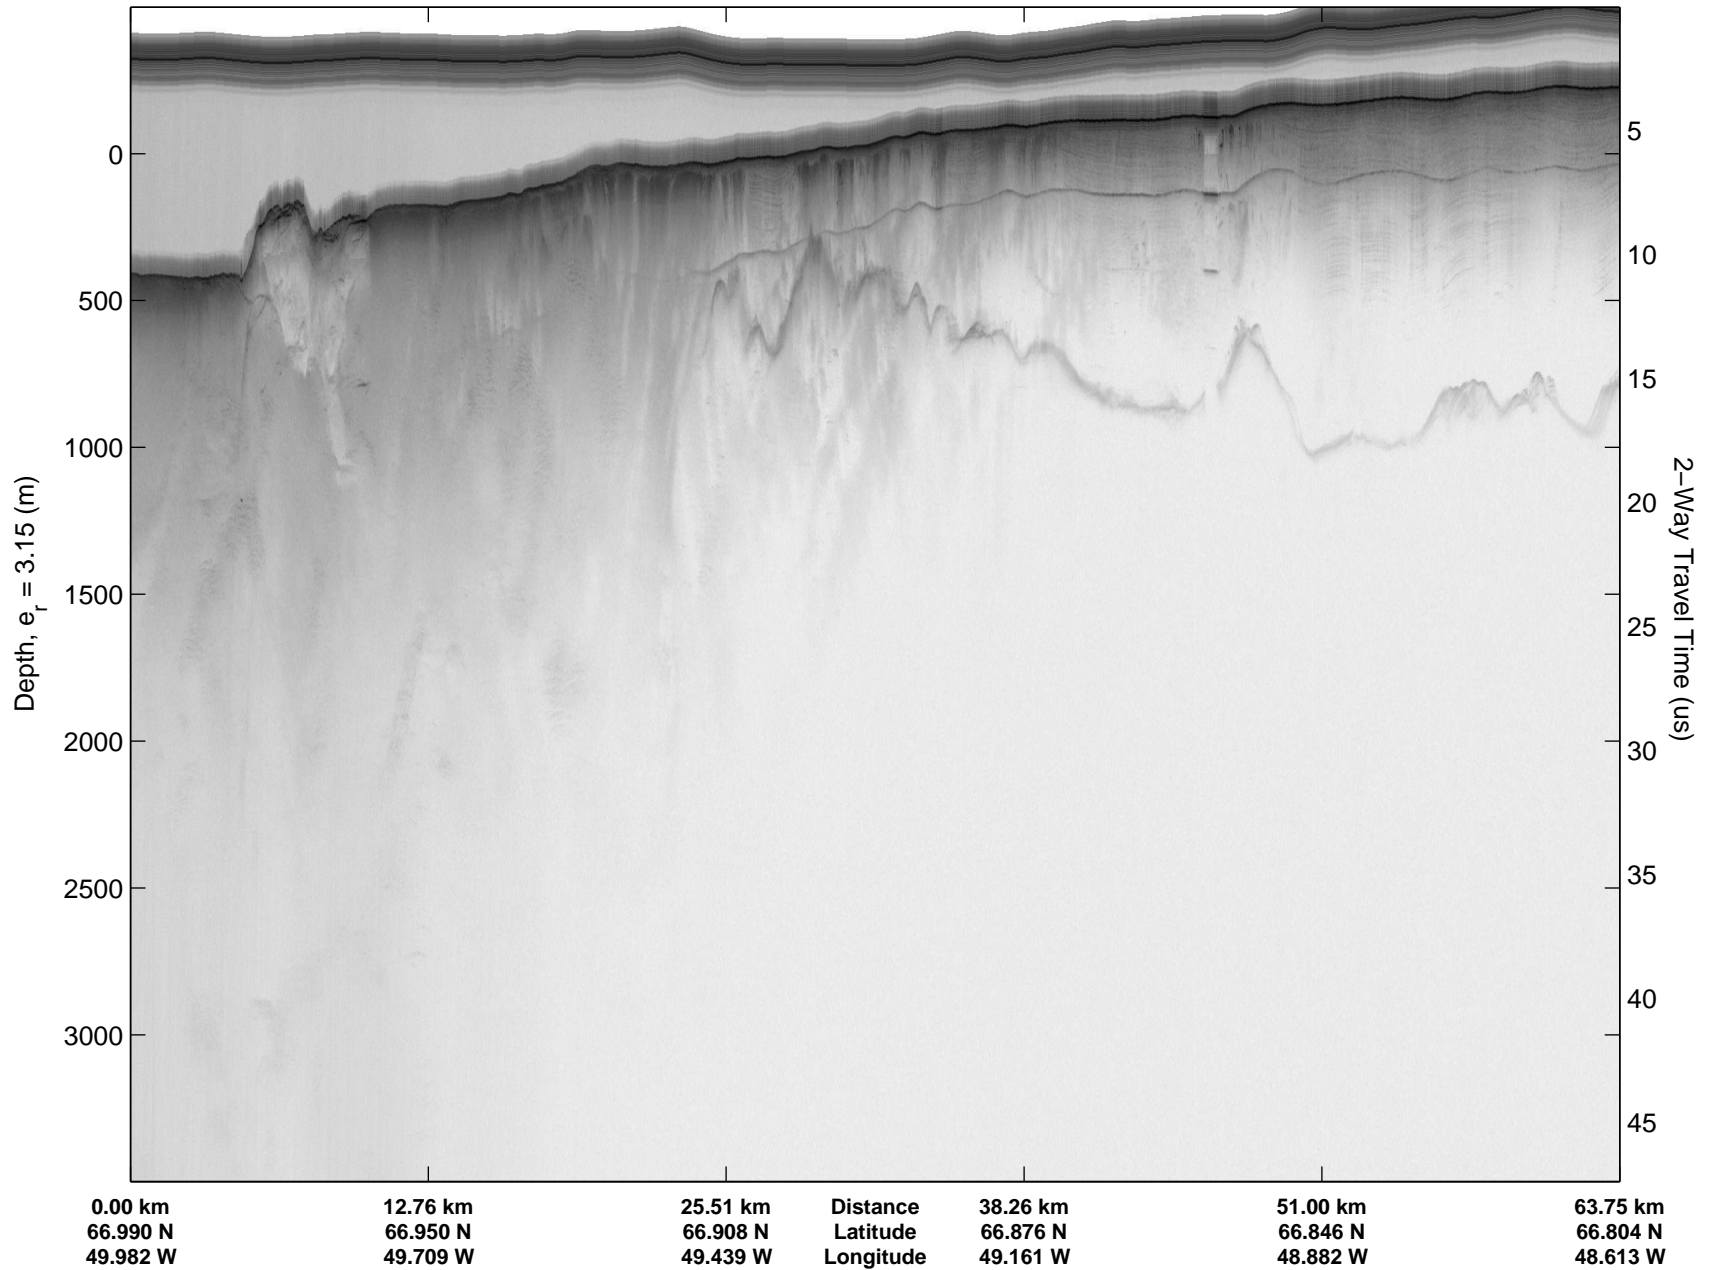

Polar Stereograph 70N/-45E

Data Frame ID: 20110407_01_001

Data Frame ID: 20110407_01_001

0.00 km	12.76 km	25.51 km	Distance	38.26 km	51.00 km	63.75 km
66.990 N	66.950 N	66.908 N	Latitude	66.876 N	66.846 N	66.804 N
49.982 W	49.709 W	49.439 W	Longitude	49.161 W	48.882 W	48.613 W