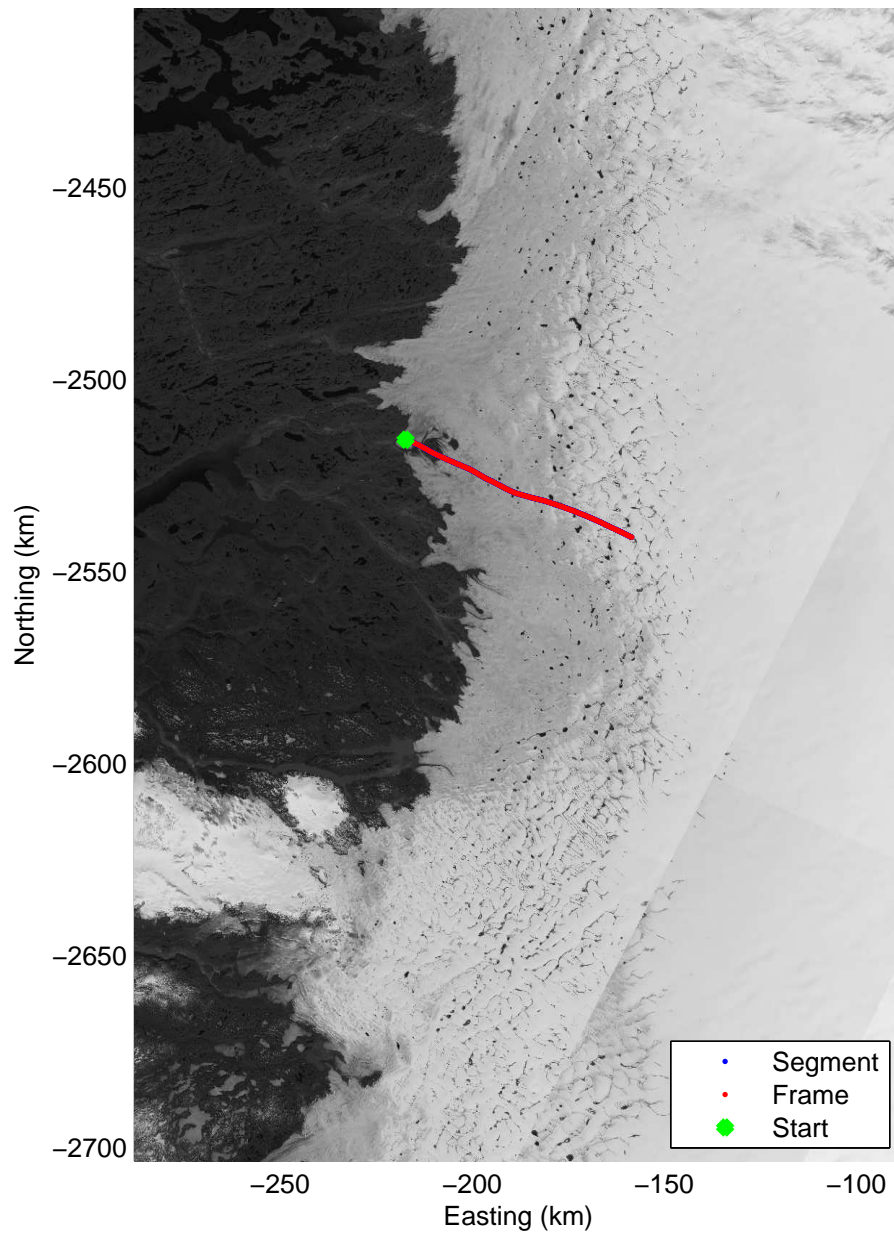

Polar Stereograph 70N/-45E

Data Frame ID: 20110407_01_001

Data Frame ID: 20110407_01_001

0.00 km	12.76 km	25.51 km	Distance	38.26 km	51.00 km	63.75 km
66.990 N	66.950 N	66.908 N	Latitude	66.876 N	66.846 N	66.804 N
49.982 W	49.709 W	49.439 W	Longitude	49.161 W	48.882 W	48.613 W