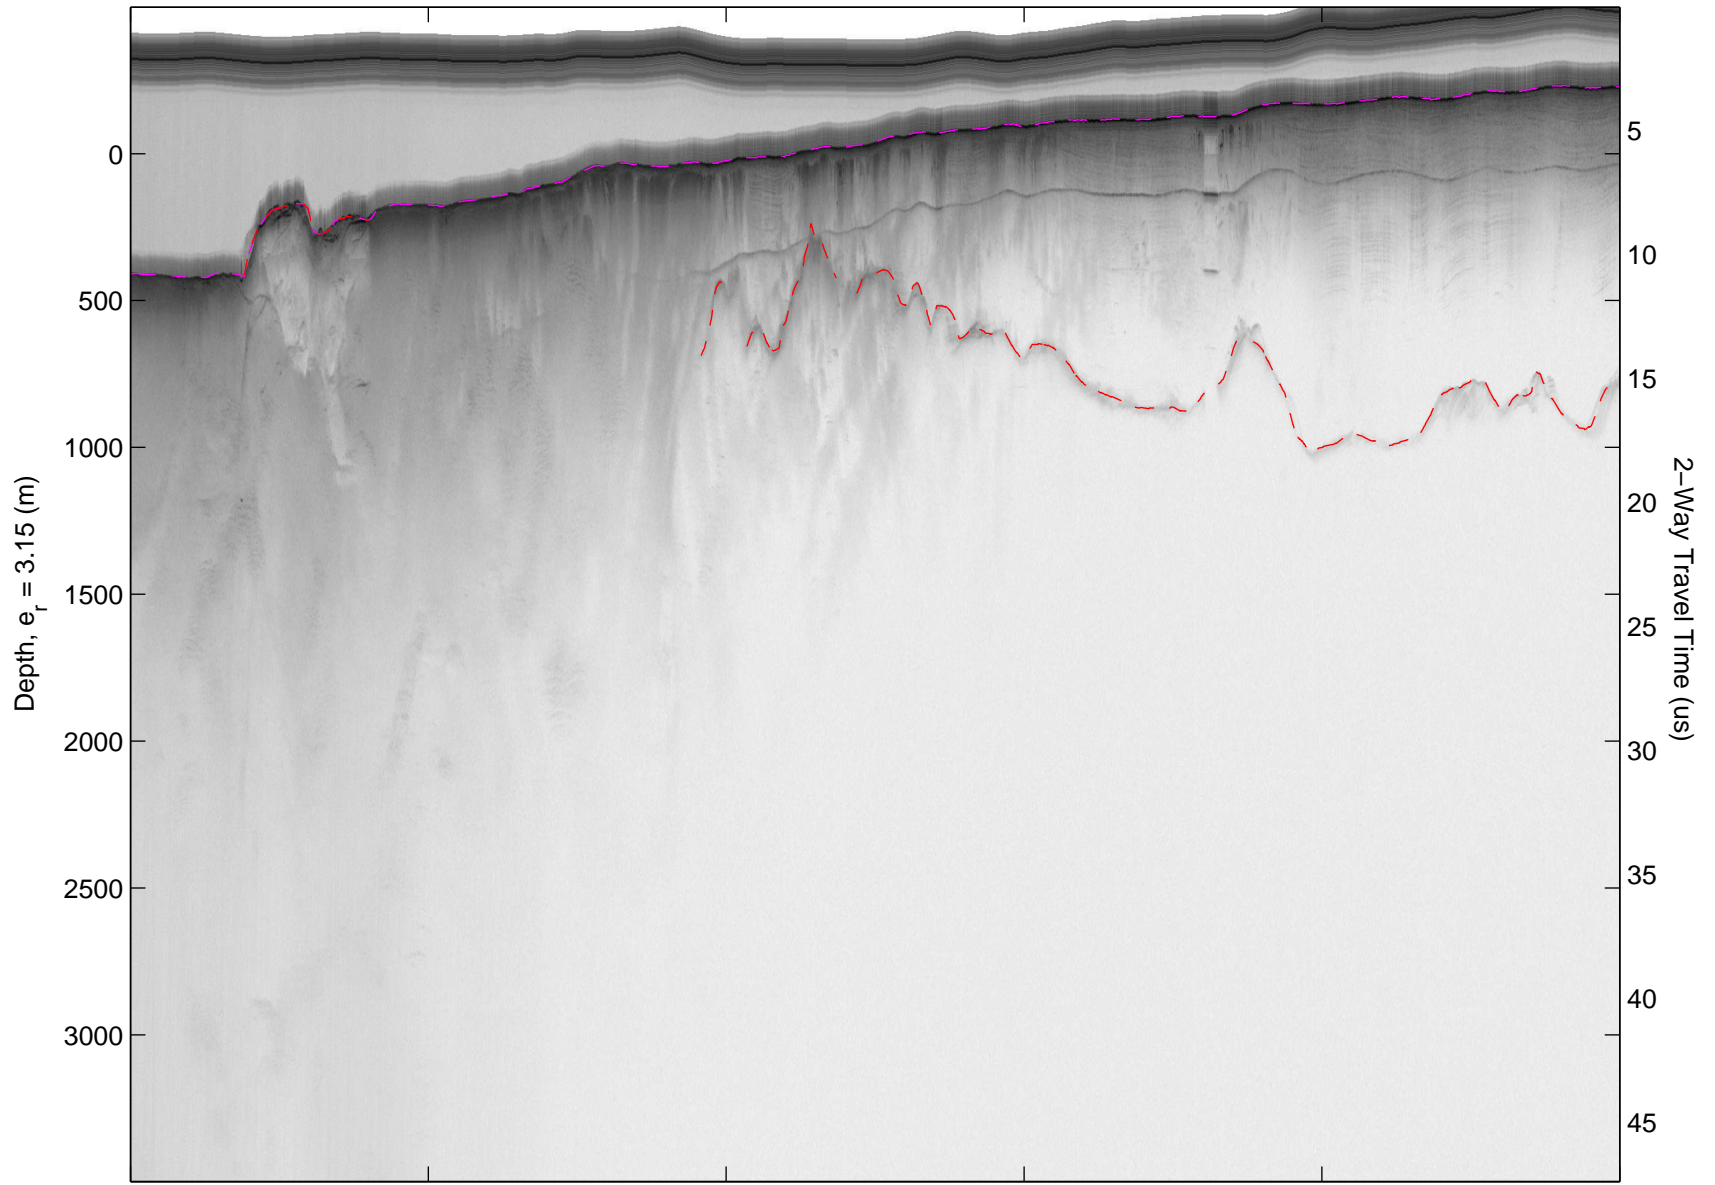

Polar Stereograph 70N/-45E

Data Frame ID: 20110407_01_001

Data Frame ID: 20110407_01_001

0.00 km	12.76 km	25.51 km	Distance	38.26 km	51.00 km	63.75 km
66.990 N	66.950 N	66.908 N	Latitude	66.876 N	66.846 N	66.804 N
49.982 W	49.709 W	49.439 W	Longitude	49.161 W	48.882 W	48.613 W