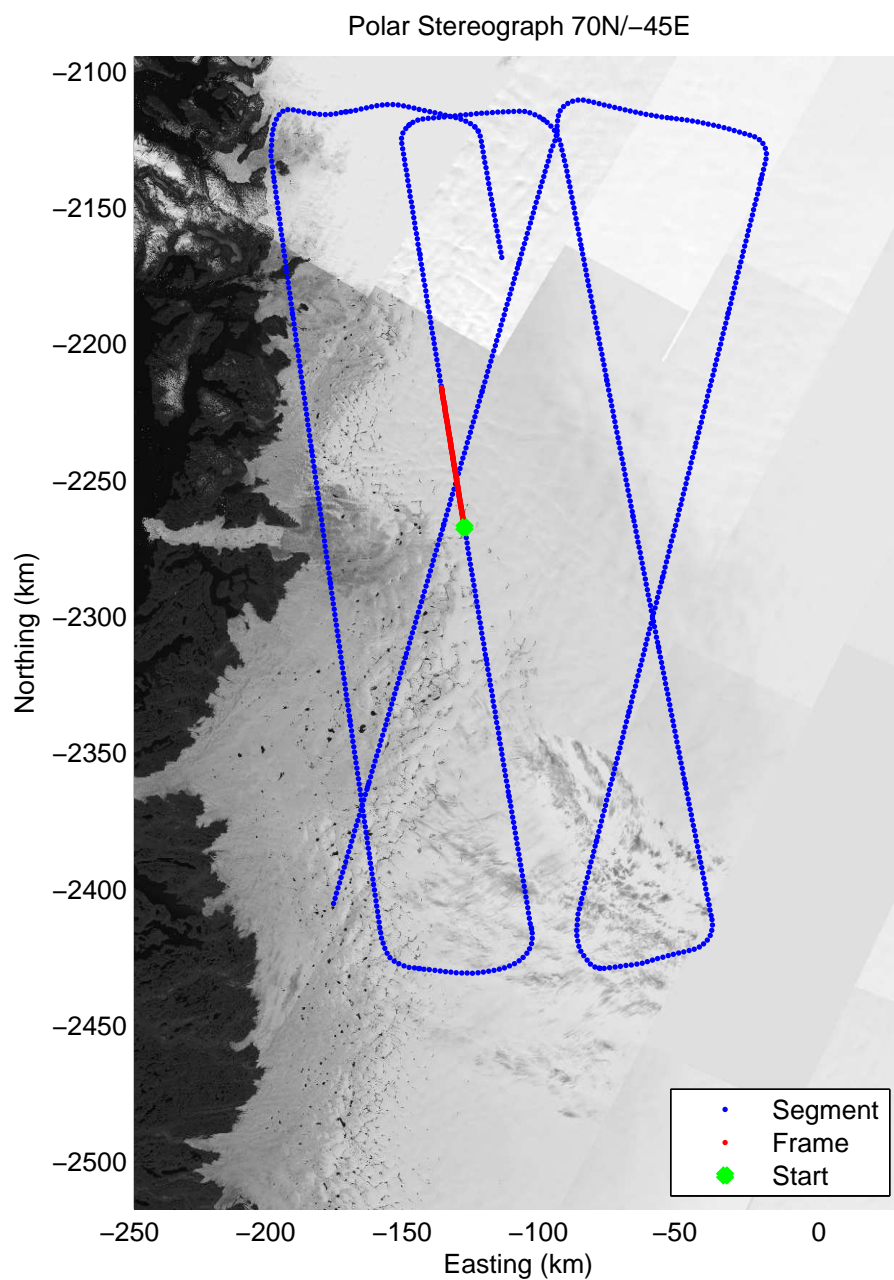

Data Frame ID: 20110406_02_013

0.00 km
68.817 N
48.007 W

10.42 km
68.908 N
48.064 W

20.83 km
68.999 N
48.120 W

Distance
Latitude
Longitude

31.23 km
69.090 N
48.176 W

41.65 km
69.181 N
48.234 W

52.05 km
69.272 N
48.290 W