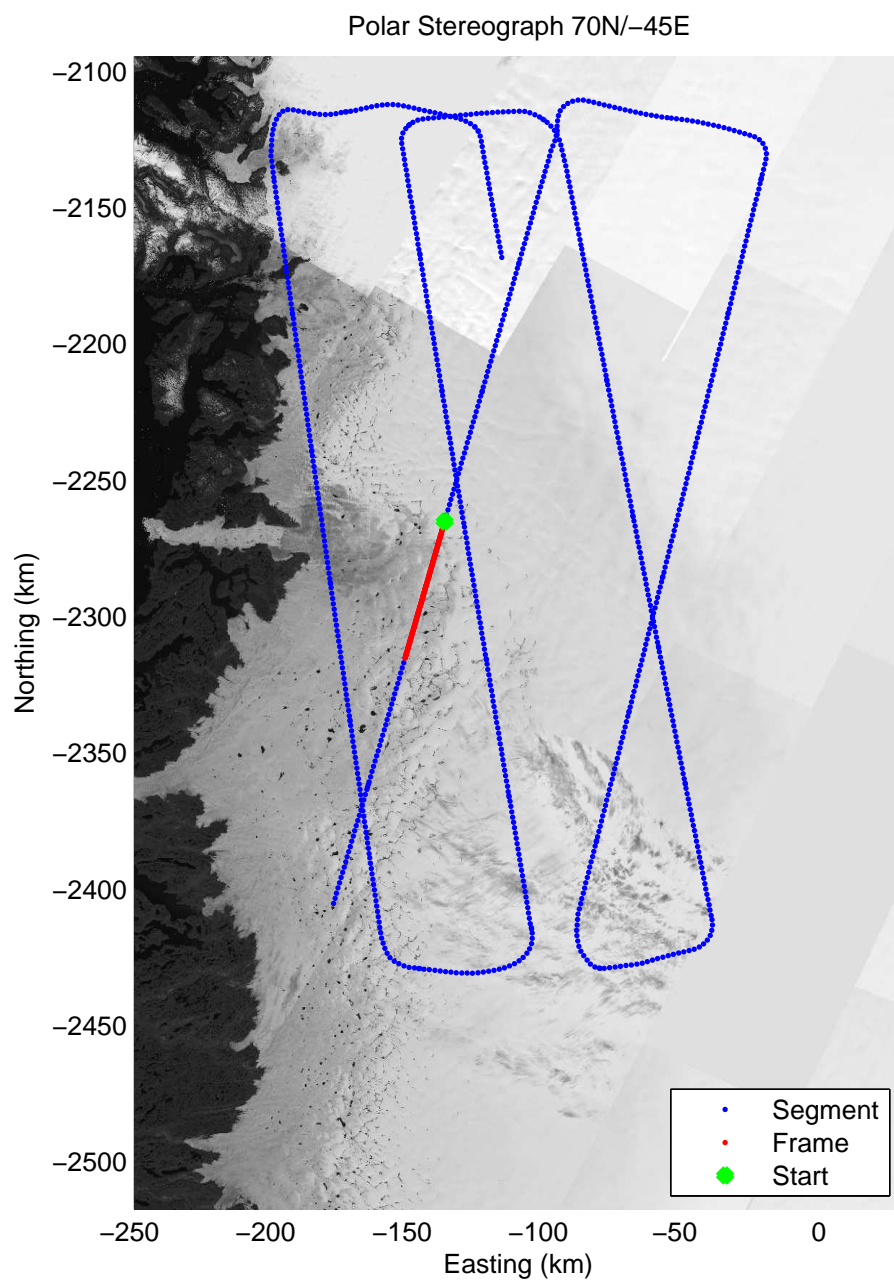

Data Frame ID: 20110406_02_034

Data Frame ID: 20110406_02_035

Data Frame ID: 20110406_02_035

Data Frame ID: 20110406_02_036

0.00 km
69.270 N
48.465 W

10.42 km
69.179 N
48.523 W

20.83 km
69.088 N
48.580 W

Distance
Latitude
Longitude