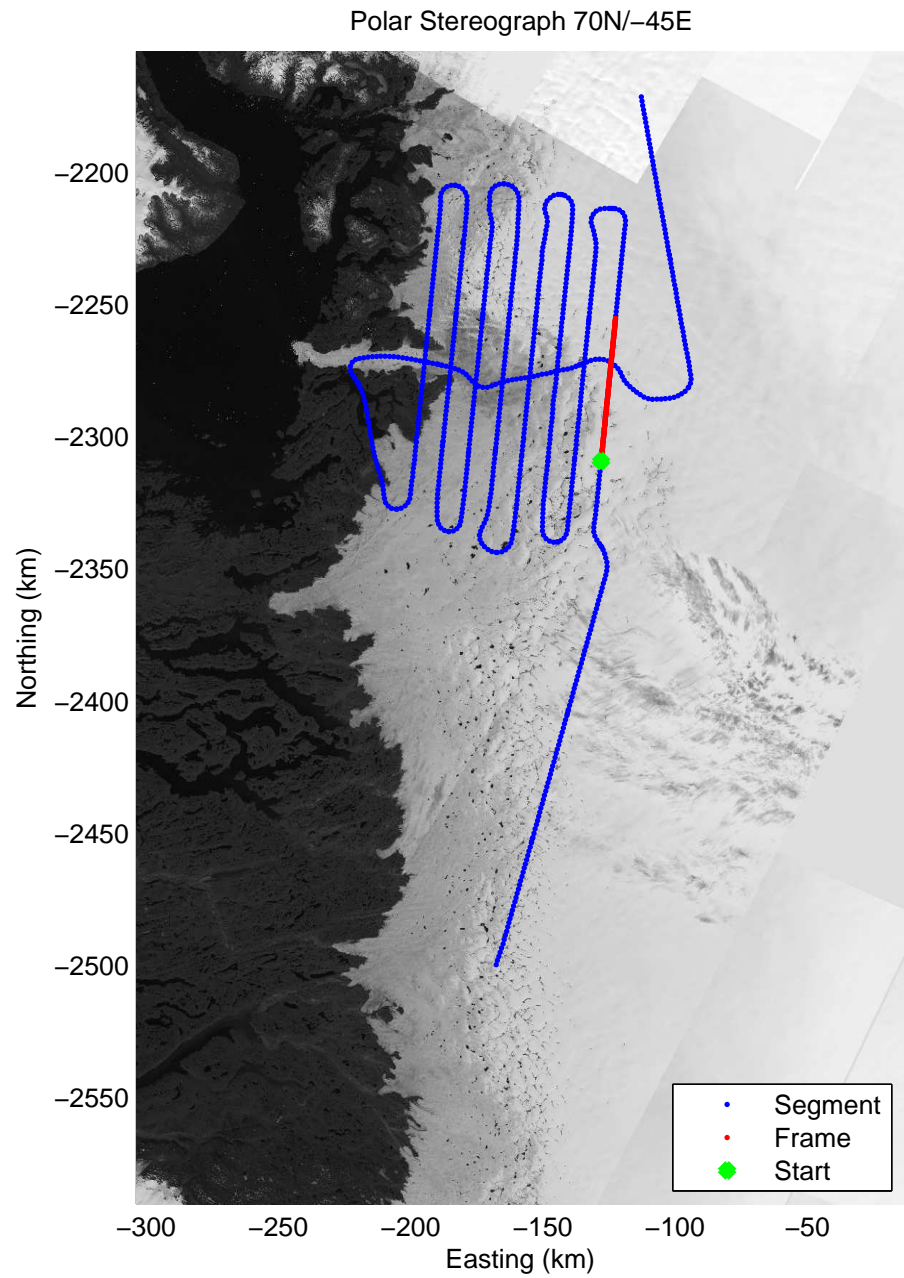

Data Frame ID: 20110406_01_003

Data Frame ID: 20110406_01_004

Data Frame ID: 20110406_01_004

Data Frame ID: 20110406_01_005

0.00 km
68.881 N
48.244 W

10.83 km
68.977 N
48.232 W

21.68 km
69.074 N
48.220 W

Distance
Latitude
Longitude