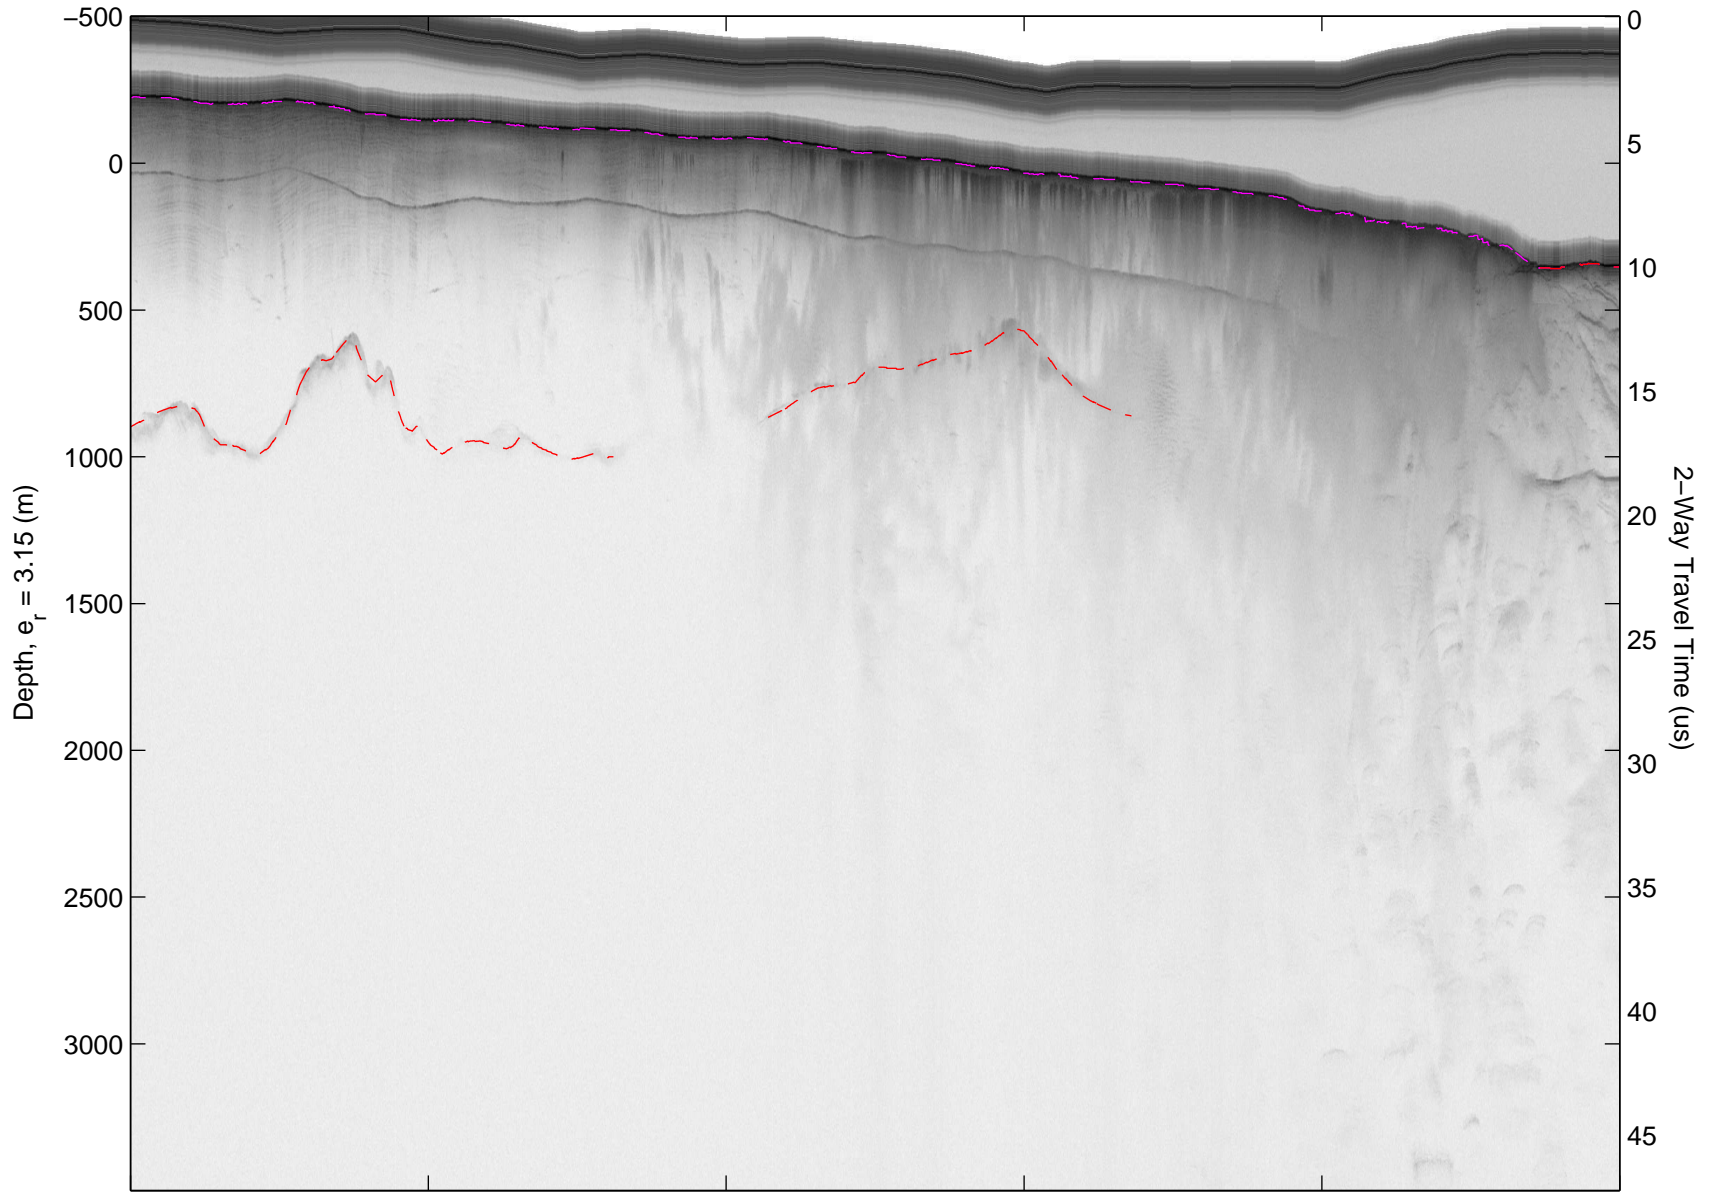

Data Frame ID: 20110331_10_001

Distance	Latitude	Longitude
0.00 km	67.204 N	48.833 W
6.56 km	67.236 N	48.714 W
13.11 km	67.199 N	48.619 W
19.67 km	67.156 N	48.707 W
26.22 km	67.145 N	48.854 W
32.76 km	67.133 N	49.002 W

Data Frame ID: 20110331_10_001

Polar Stereograph 70N/-45E

Data Frame ID: 20110331_10_002

0.00 km
67.137 N
48.957 W

11.85 km
67.127 N
49.228 W

23.69 km
67.121 N
49.499 W

Distance
Latitude
Longitude

35.53 km
67.114 N
49.771 W

47.37 km
67.106 N
50.042 W

59.20 km
67.099 N
50.313 W

Data Frame ID: 20110331_10_002

0.00 km	11.85 km	23.69 km	Distance	35.53 km	47.37 km	59.20 km
67.137 N	67.127 N	67.121 N	Latitude	67.114 N	67.106 N	67.099 N
48.957 W	49.228 W	49.499 W	Longitude	49.771 W	50.042 W	50.313 W