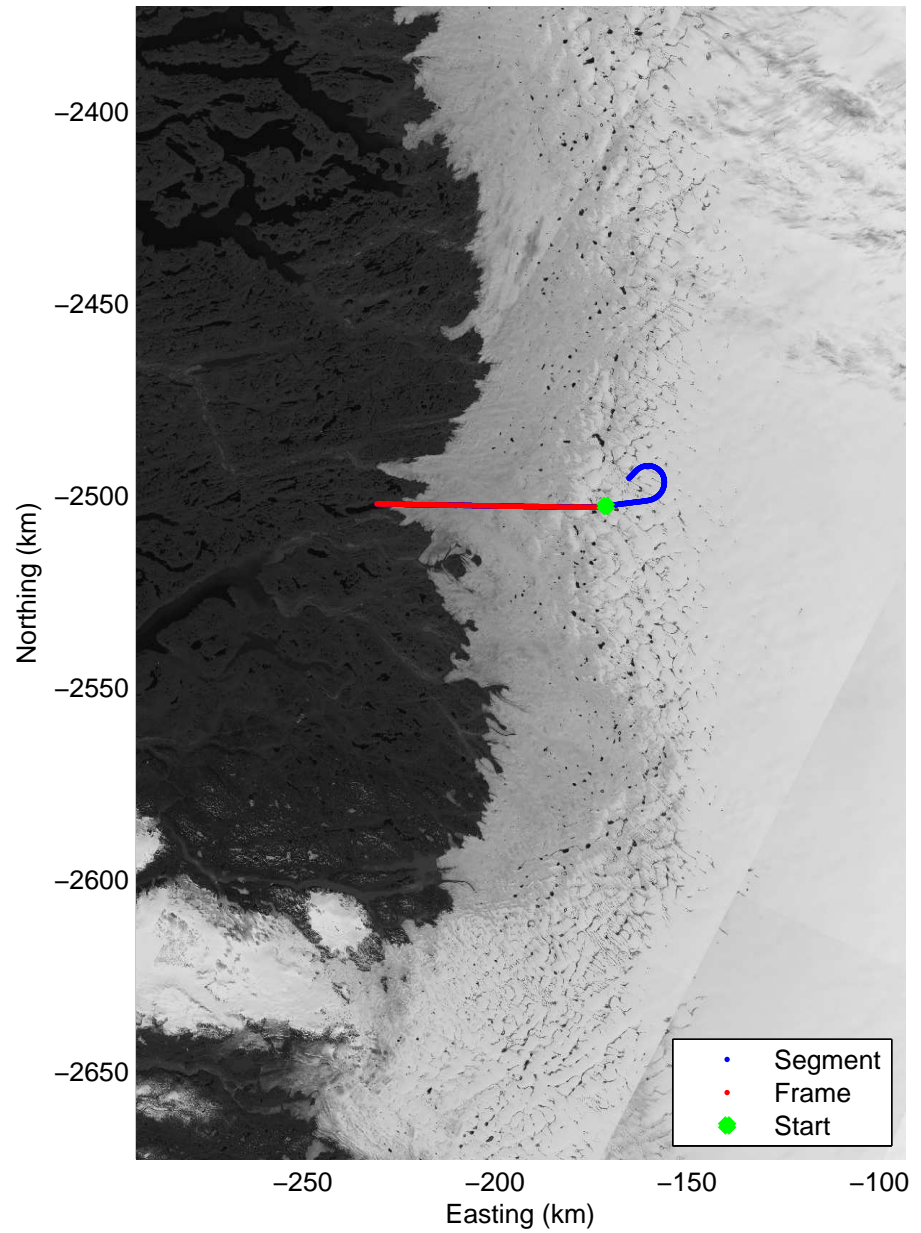

Data Frame ID: 20110331_10_001

Distance	Latitude	Longitude
0.00 km	67.204 N	48.833 W
6.56 km	67.236 N	48.714 W
13.11 km	67.199 N	48.619 W
19.67 km	67.156 N	48.707 W
26.22 km	67.145 N	48.854 W
32.76 km	67.133 N	49.002 W

Data Frame ID: 20110331_10_001

Polar Stereograph 70N/-45E

Data Frame ID: 20110331_10_002

0.00 km
67.137 N
48.957 W

11.85 km
67.127 N
49.228 W

23.69 km
67.121 N
49.499 W

Distance
Latitude
Longitude

35.53 km
67.114 N
49.771 W

47.37 km
67.106 N
50.042 W

59.20 km
67.099 N
50.313 W

Data Frame ID: 20110331_10_002

0.00 km	11.85 km	23.69 km	Distance	35.53 km	47.37 km	59.20 km
67.137 N	67.127 N	67.121 N	Latitude	67.114 N	67.106 N	67.099 N
48.957 W	49.228 W	49.499 W	Longitude	49.771 W	50.042 W	50.313 W