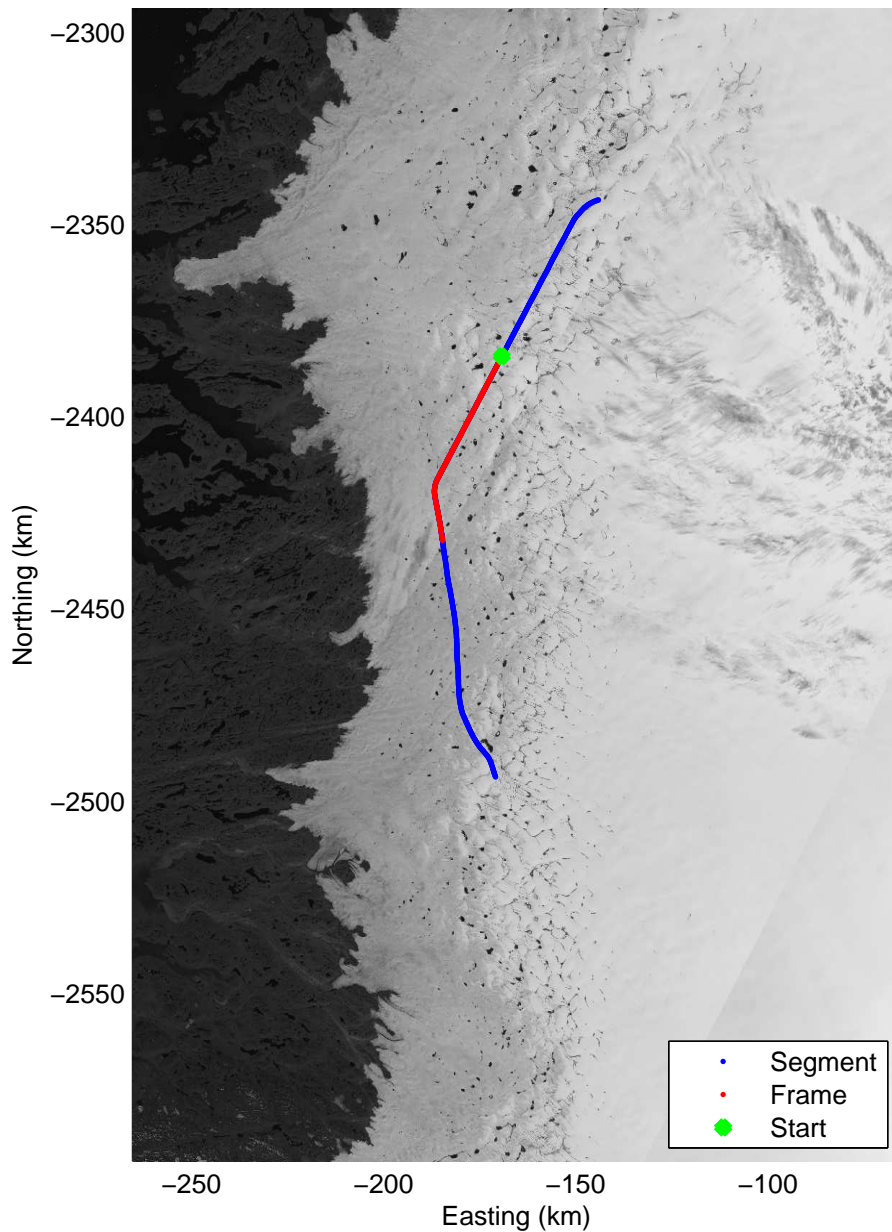

Data Frame ID: 20110331_07_001

0.00 km
68.567 N
48.564 W

10.12 km
68.504 N
48.731 W

20.24 km
68.422 N
48.832 W

Distance
Latitude
Longitude

30.35 km
68.339 N
48.930 W

40.47 km
68.256 N
49.029 W

50.58 km
68.173 N
49.127 W

Data Frame ID: 20110331_07_001

Polar Stereograph 70N/-45E

Data Frame ID: 20110331_07_002

Data Frame ID: 20110331_07_002

Polar Stereograph 70N/-45E

Data Frame ID: 20110331_07_003

0.00 km	13.19 km	26.37 km	Distance	39.55 km	52.73 km	65.91 km
67.771 N	67.656 N	67.541 N	Latitude	67.424 N	67.313 N	67.215 N
49.399 W	49.331 W	49.263 W	Longitude	49.226 W	49.128 W	48.965 W

Data Frame ID: 20110331_07_003

0.00 km	13.19 km	26.37 km	Distance	39.55 km	52.73 km	65.91 km
67.771 N	67.656 N	67.541 N	Latitude	67.424 N	67.313 N	67.215 N
49.399 W	49.331 W	49.263 W	Longitude	49.226 W	49.128 W	48.965 W