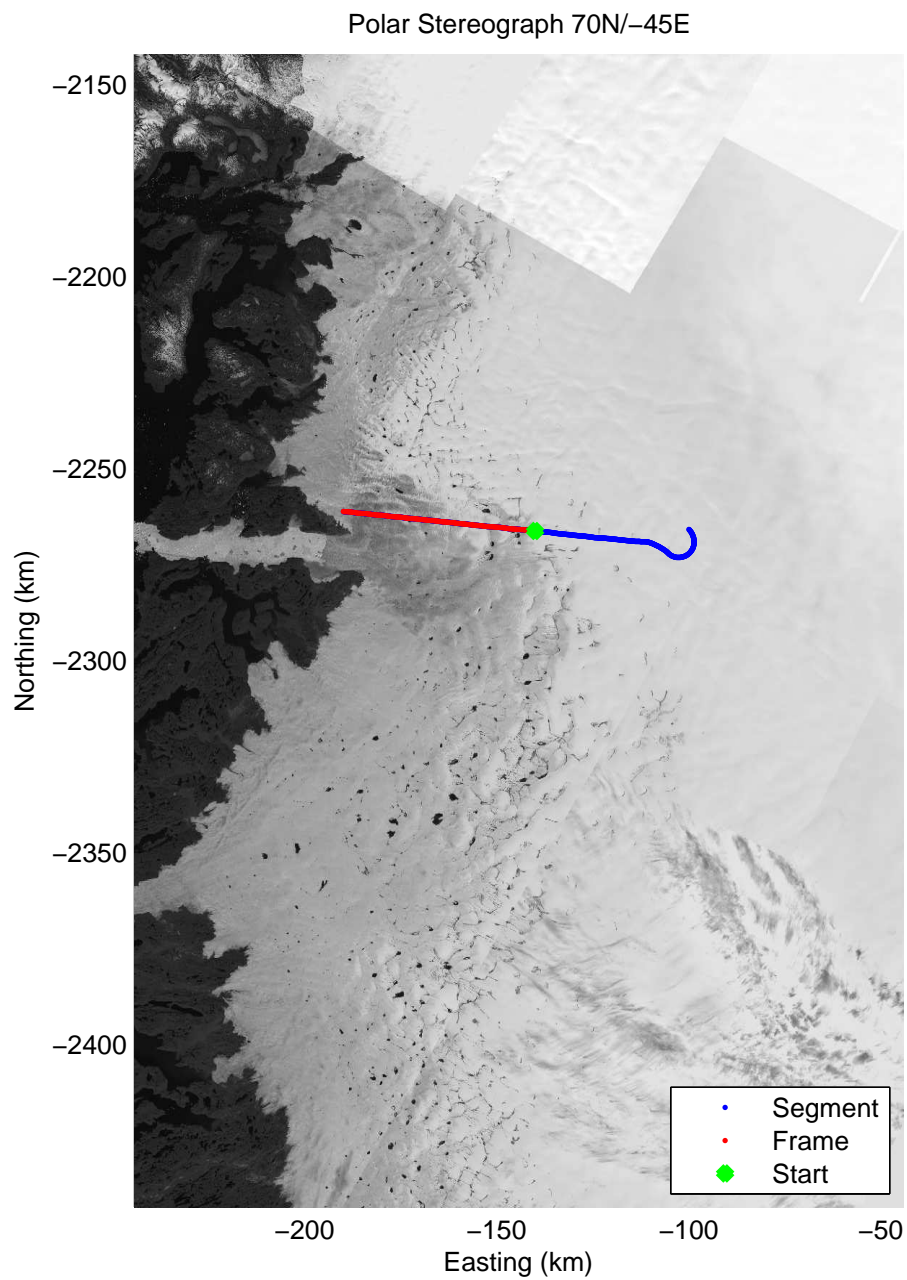

Data Frame ID: 20110331_04_001

Data Frame ID: 20110331_04_001

Data Frame ID: 20110331_04_002

Data Frame ID: 20110331_04_002

Distance	Latitude	Longitude
0.00 km	69.258 N	48.585 W
10.05 km	69.261 N	48.838 W
20.08 km	69.264 N	49.091 W
30.12 km	69.267 N	49.344 W
40.16 km	69.269 N	49.597 W
50.20 km	69.271 N	49.851 W