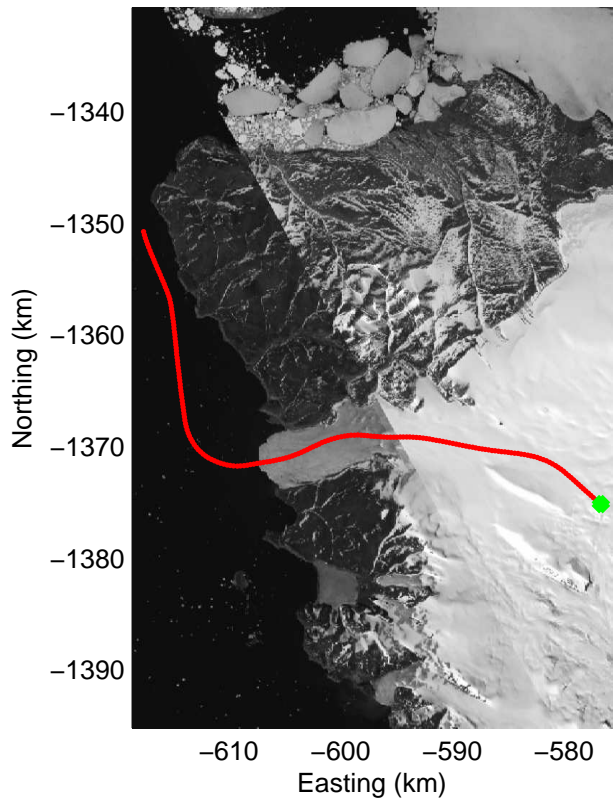

Data Frame ID: 20110329_03_001

0.00 km
76.208 N
66.367 W

8.24 km
76.218 N
66.671 W

16.46 km
76.228 N
66.975 W

Distance
Latitude
Longitude

24.69 km
76.247 N
67.274 W

32.93 km
76.277 N
67.554 W

41.14 km
76.301 N
67.847 W

Polar Stereograph 70N/-45E

Data Frame ID: 20110329_03_002

Data Frame ID: 20110329_03_002

0.00 km	12.00 km	23.99 km	Distance	35.99 km	47.97 km	59.96 km
76.295 N	76.299 N	76.268 N	Latitude	76.204 N	76.266 N	76.348 N
67.776 W	68.212 W	68.642 W	Longitude	68.997 W	69.311 W	69.595 W

Polar Stereograph 70N/-45E

Data Frame ID: 20110329_03_003

0.00 km
76.336 N
69.544 W

8.43 km
76.401 N
69.678 W

16.86 km
76.468 N
69.543 W

Distance
Latitude
Longitude

25.28 km
76.512 N
69.286 W

33.70 km
76.528 N
68.971 W

42.12 km
76.534 N
68.650 W

Data Frame ID: 20110329_03_003