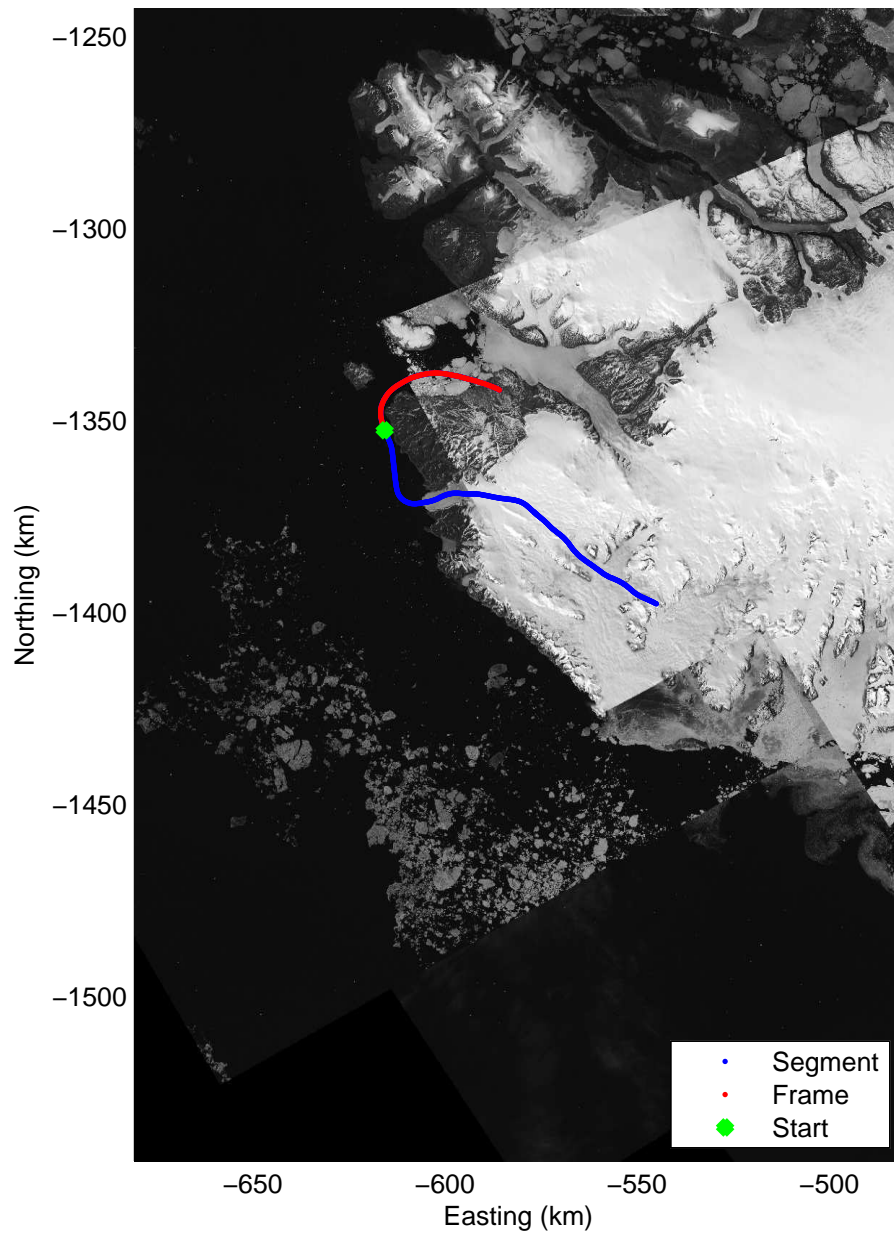

Data Frame ID: 20110329_03_001

0.00 km	8.24 km	16.46 km	Distance	24.69 km	32.93 km	41.14 km
76.208 N	76.218 N	76.228 N	Latitude	76.247 N	76.277 N	76.301 N
66.367 W	66.671 W	66.975 W	Longitude	67.274 W	67.554 W	67.847 W

Polar Stereograph 70N/-45E

Data Frame ID: 20110329_03_002

Data Frame ID: 20110329_03_002

0.00 km	12.00 km	23.99 km	Distance	35.99 km	47.97 km	59.96 km
76.295 N	76.299 N	76.268 N	Latitude	76.204 N	76.266 N	76.348 N
67.776 W	68.212 W	68.642 W	Longitude	68.997 W	69.311 W	69.595 W

Polar Stereograph 70N/-45E

Data Frame ID: 20110329_03_003

0.00 km
76.336 N
69.544 W

8.43 km
76.401 N
69.678 W

16.86 km
76.468 N
69.543 W

Distance
Latitude
Longitude

25.28 km
76.512 N
69.286 W

33.70 km
76.528 N
68.971 W

42.12 km
76.534 N
68.650 W

Data Frame ID: 20110329_03_003