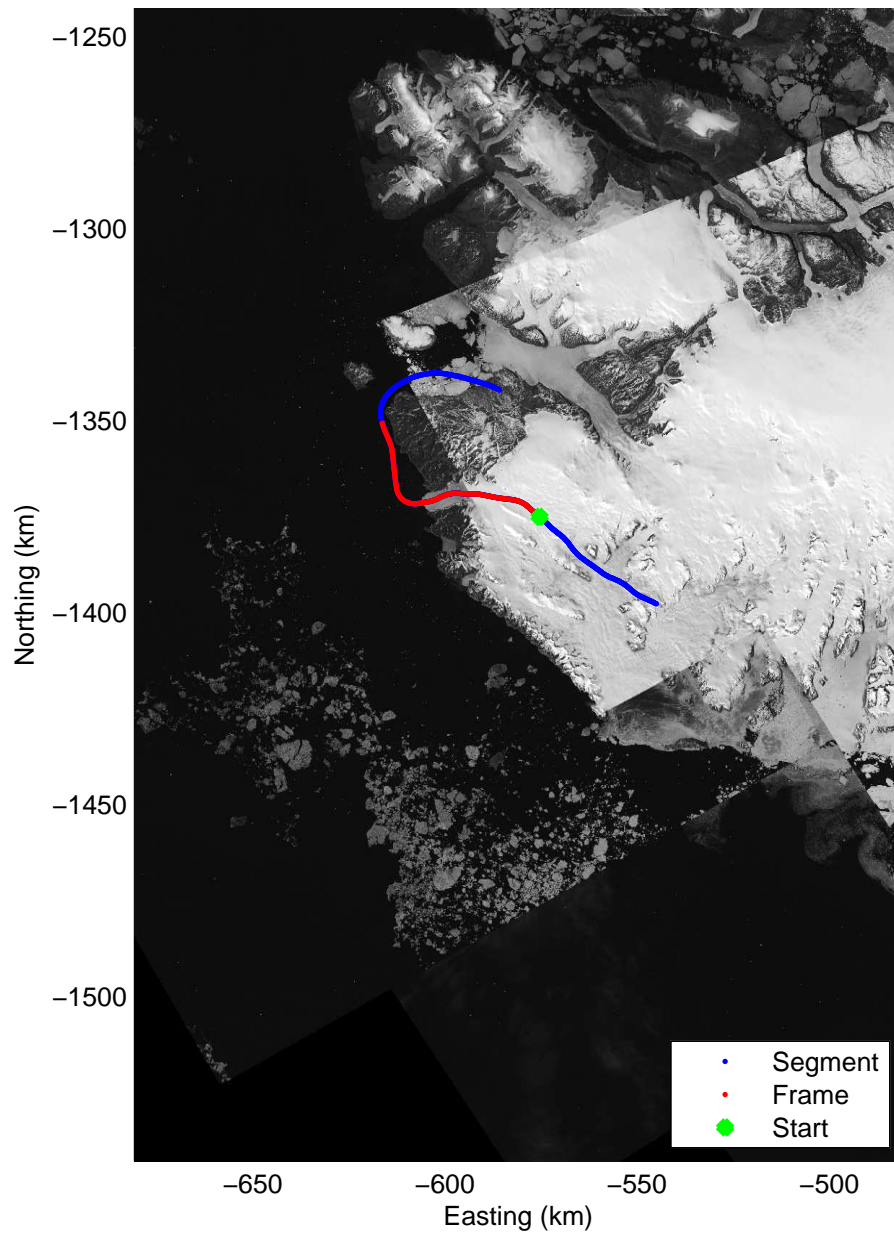

Data Frame ID: 20110329_03_001

0.00 km
76.208 N
66.367 W

8.24 km
76.218 N
66.671 W

16.46 km
76.228 N
66.975 W

Distance
Latitude
Longitude

24.69 km
76.247 N
67.274 W

32.93 km
76.277 N
67.554 W

41.14 km
76.301 N
67.847 W

Polar Stereograph 70N/-45E

Data Frame ID: 20110329_03_002

Data Frame ID: 20110329_03_002

0.00 km	12.00 km	23.99 km	Distance	35.99 km	47.97 km	59.96 km
76.295 N	76.299 N	76.268 N	Latitude	76.204 N	76.266 N	76.348 N
67.776 W	68.212 W	68.642 W	Longitude	68.997 W	69.311 W	69.595 W

Polar Stereograph 70N/-45E

Data Frame ID: 20110329_03_003

0.00 km
76.336 N
69.544 W

8.43 km
76.401 N
69.678 W

16.86 km
76.468 N
69.543 W

Distance
Latitude
Longitude

25.28 km
76.512 N
69.286 W

33.70 km
76.528 N
68.971 W

42.12 km
76.534 N
68.650 W

Data Frame ID: 20110329_03_003