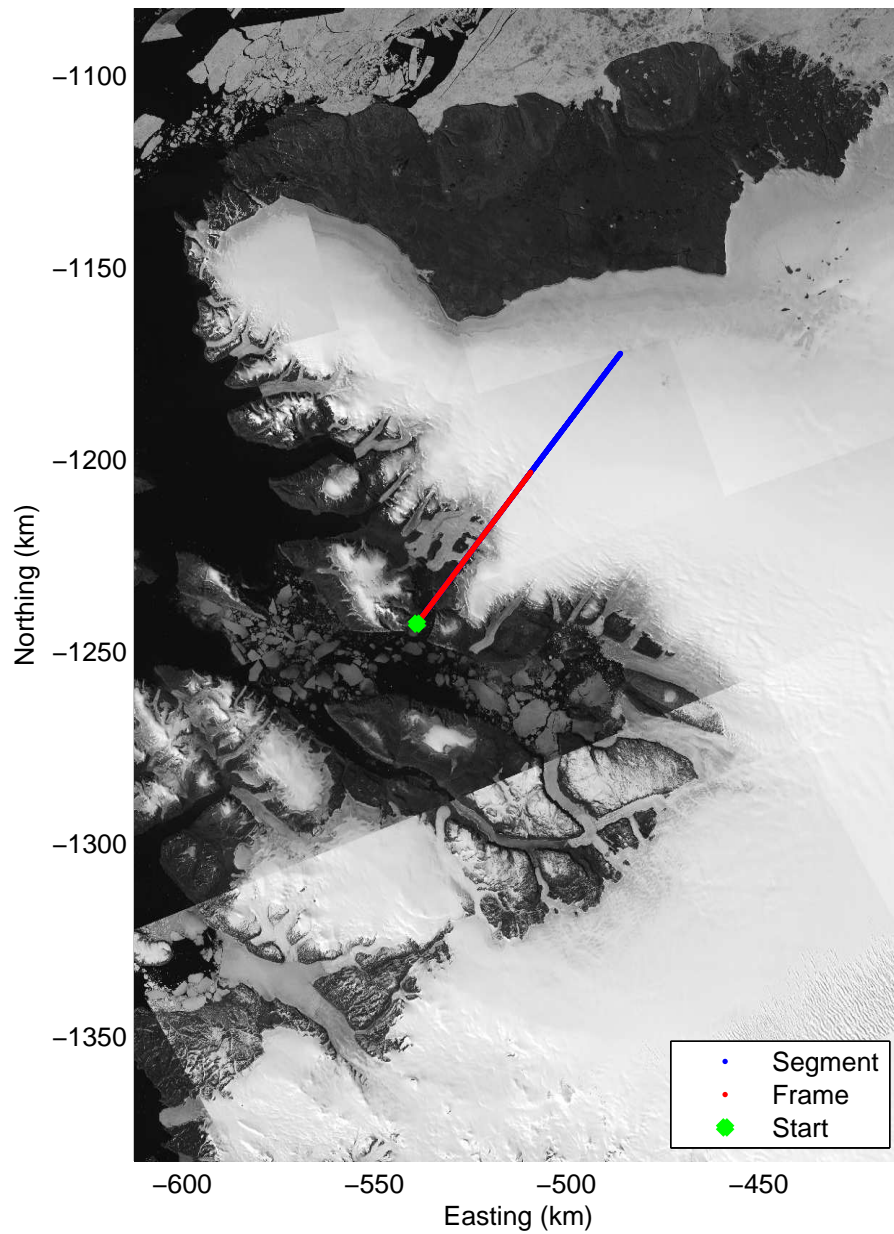

Polar Stereograph 70N/-45E

Data Frame ID: 20110317_01_001

0.00 km
77.536 N
68.521 W

10.06 km
77.624 N
68.423 W

20.10 km
77.711 N
68.325 W

Distance
Latitude
Longitude

30.16 km
77.798 N
68.225 W

40.21 km
77.886 N
68.123 W

50.25 km
77.973 N
68.019 W

Data Frame ID: 20110317_01_001

0.00 km
77.536 N
68.521 W

10.06 km
77.624 N
68.423 W

20.10 km
77.711 N
68.325 W

Distance
Latitude
Longitude

30.16 km
77.798 N
68.225 W

40.21 km
77.886 N
68.123 W

50.25 km
77.973 N
68.019 W

Polar Stereograph 70N/-45E

Data Frame ID: 20110317_01_002

Data Frame ID: 20110317_01_002