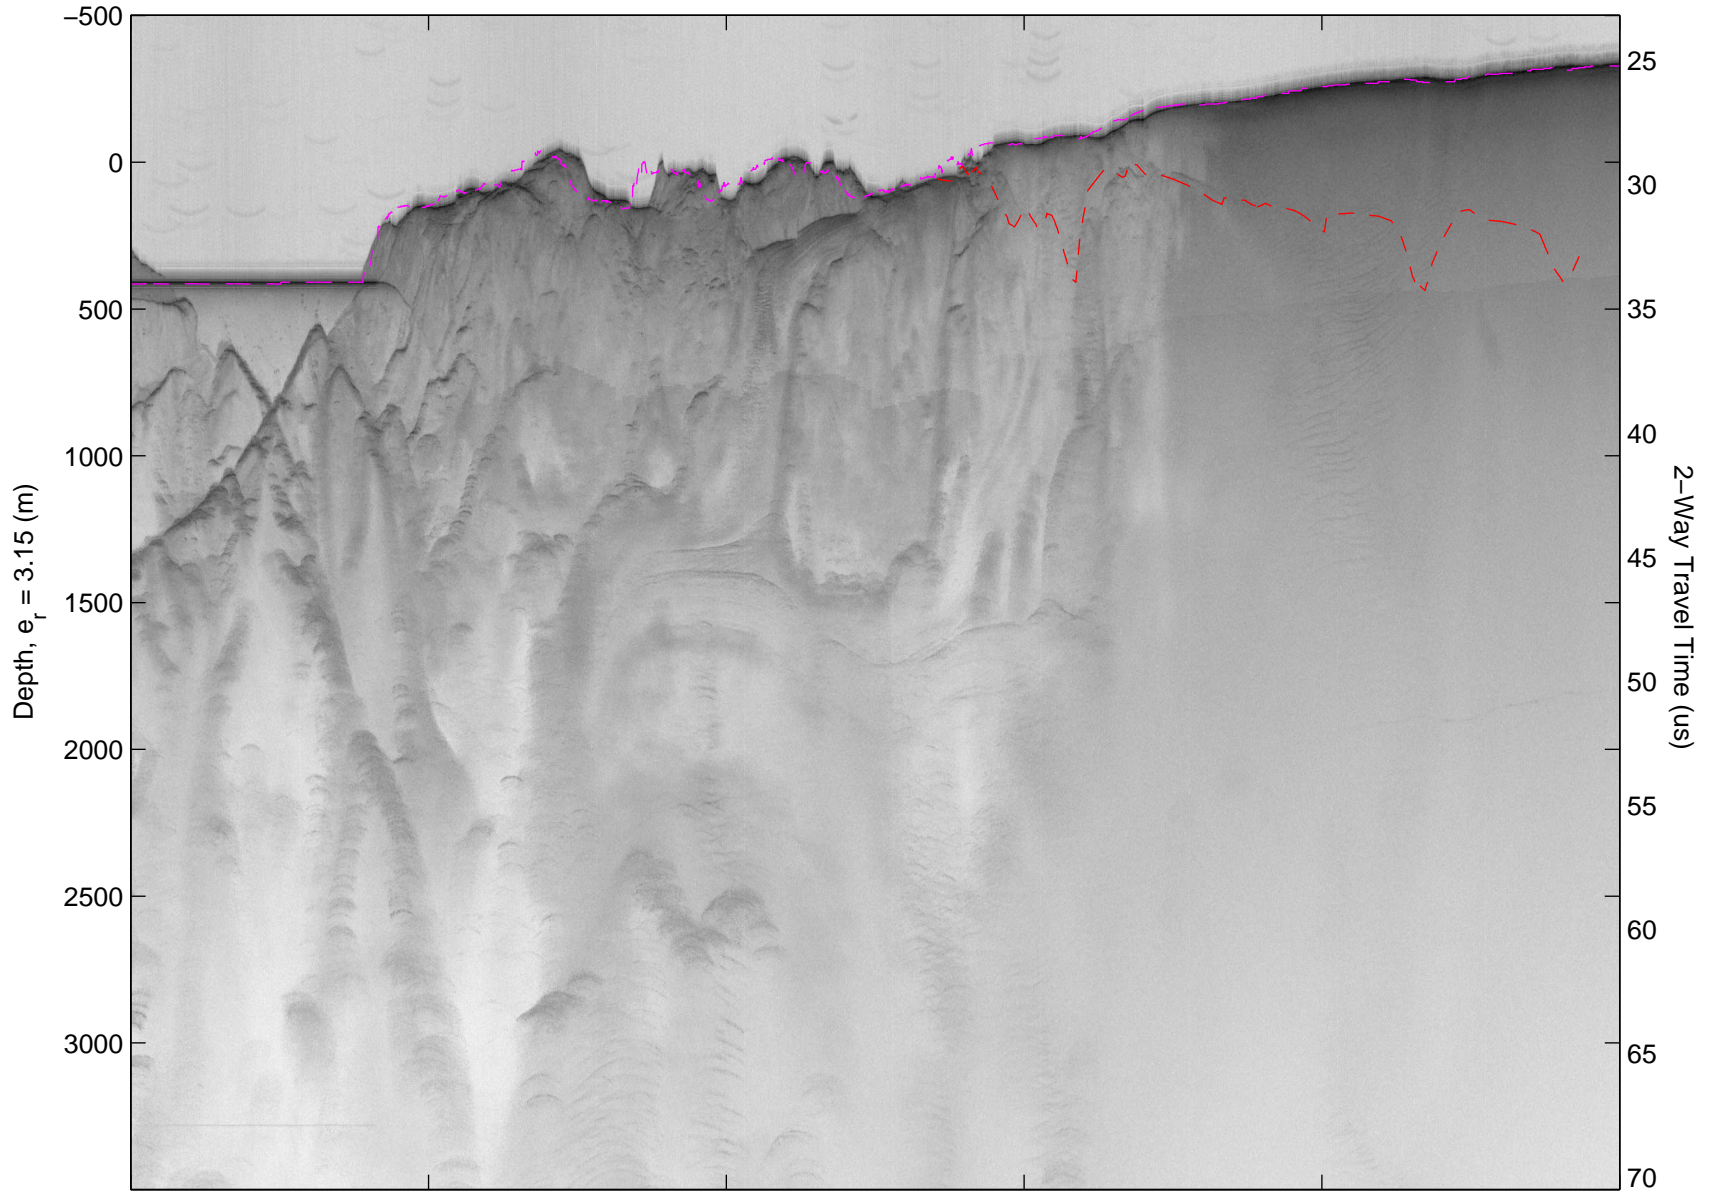

Polar Stereograph 70N/-45E

Data Frame ID: 20110317_01_001

0.00 km
77.536 N
68.521 W

10.06 km
77.624 N
68.423 W

20.10 km
77.711 N
68.325 W

Distance
Latitude
Longitude

30.16 km
77.798 N
68.225 W

40.21 km
77.886 N
68.123 W

50.25 km
77.973 N
68.019 W

Data Frame ID: 20110317_01_001

0.00 km
77.536 N
68.521 W

10.06 km
77.624 N
68.423 W

20.10 km
77.711 N
68.325 W

Distance
Latitude
Longitude

30.16 km
77.798 N
68.225 W

40.21 km
77.886 N
68.123 W

50.25 km
77.973 N
68.019 W

Polar Stereograph 70N/-45E

Data Frame ID: 20110317_01_002

Data Frame ID: 20110317_01_002