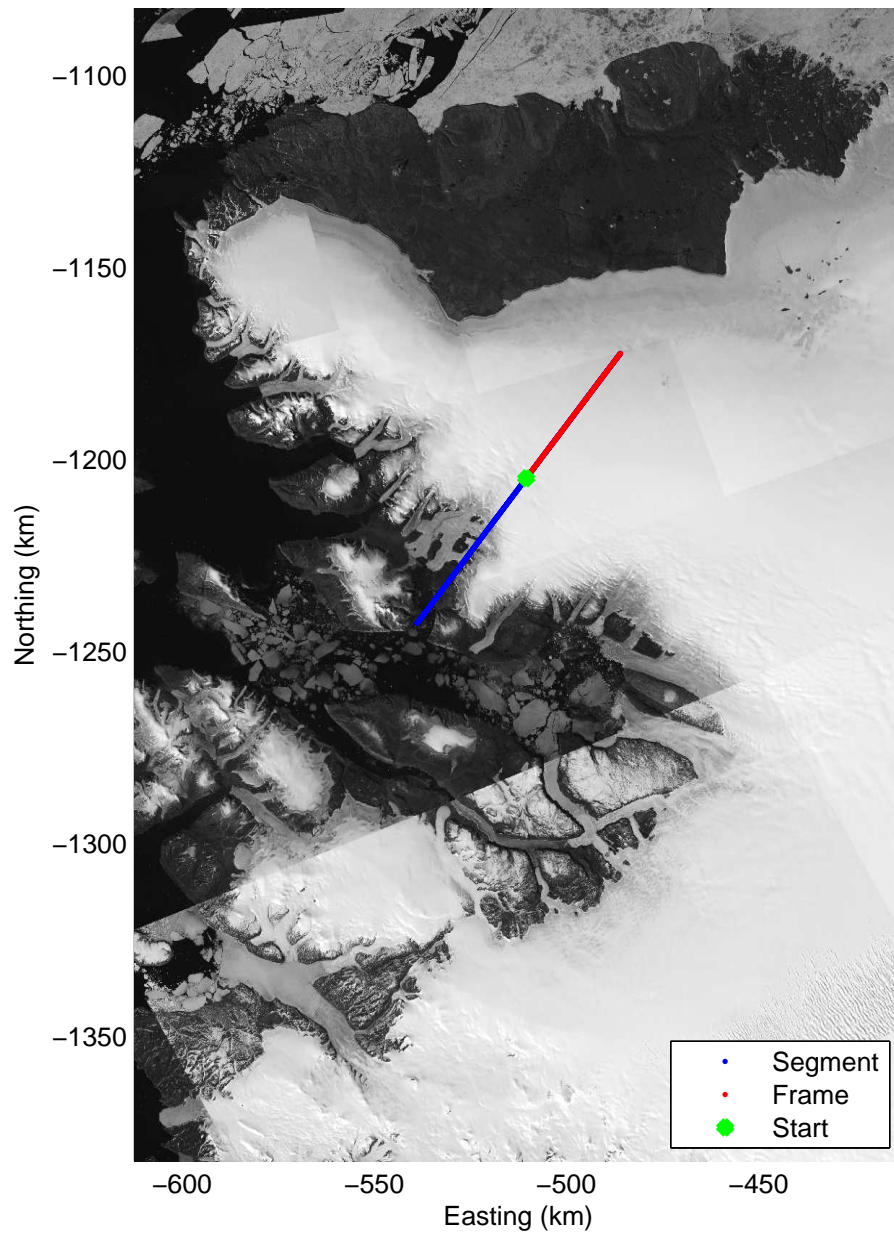

Polar Stereograph 70N/-45E

Data Frame ID: 20110317_01_001

0.00 km
77.536 N
68.521 W

10.06 km
77.624 N
68.423 W

20.10 km
77.711 N
68.325 W

Distance
Latitude
Longitude

30.16 km
77.798 N
68.225 W

40.21 km
77.886 N
68.123 W

50.25 km
77.973 N
68.019 W

Data Frame ID: 20110317_01_001

0.00 km
77.536 N
68.521 W

10.06 km
77.624 N
68.423 W

20.10 km
77.711 N
68.325 W

Distance
Latitude
Longitude

30.16 km
77.798 N
68.225 W

40.21 km
77.886 N
68.123 W

50.25 km
77.973 N
68.019 W

Polar Stereograph 70N/-45E

Data Frame ID: 20110317_01_002

Data Frame ID: 20110317_01_002