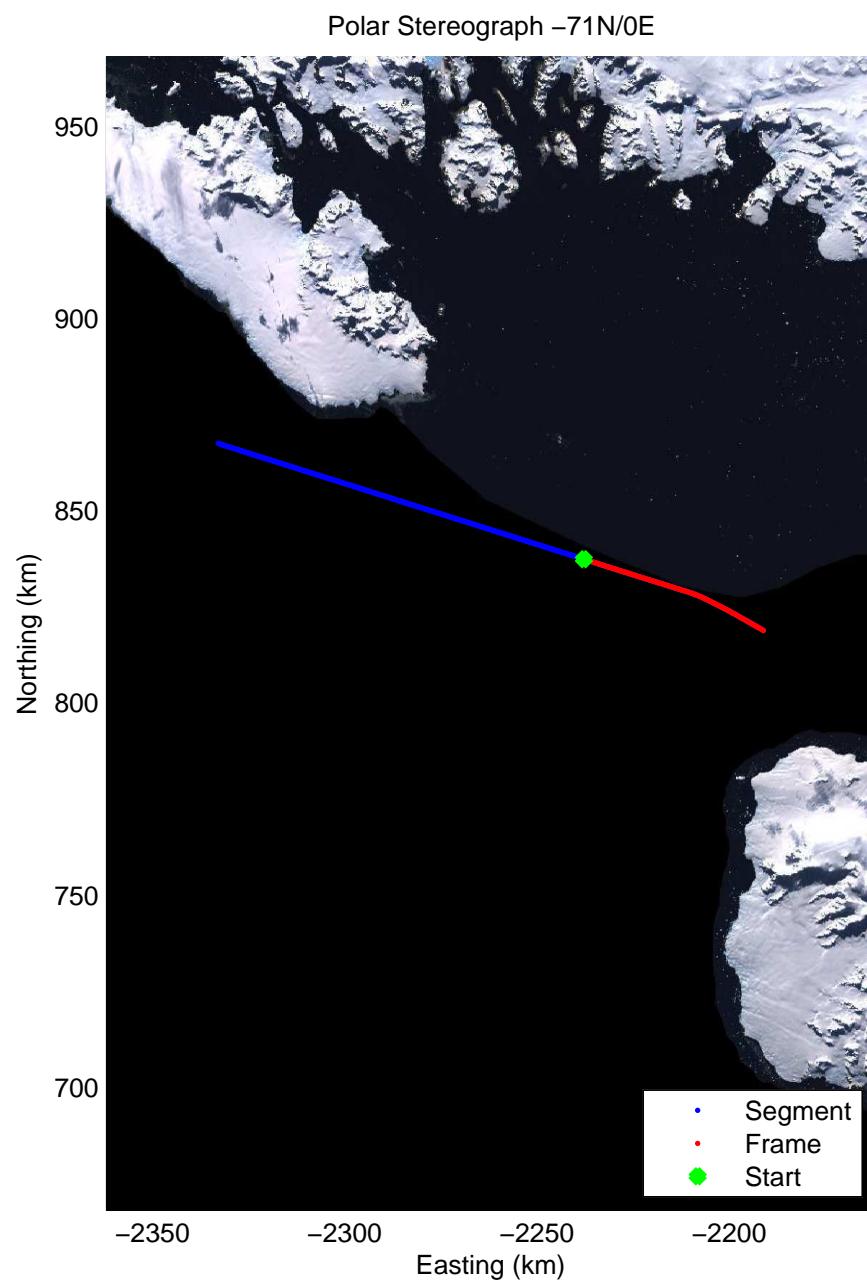

Data Frame ID: 20111119_02_001

Data Frame ID: 20111119_02_001

Data Frame ID: 20111119_02_002

Data Frame ID: 20111119_02_002

Data Frame ID: 20111119_02_003

Data Frame ID: 20111119_02_003

0.00 km	10.04 km	20.05 km	distance	30.09 km	40.11 km	50.11 km
68.247 S	68.337 S	68.426 S	latitude	68.516 S	68.606 S	68.694 S
69.502 W	69.490 W	69.477 W	longitude	69.465 W	69.488 W	69.527 W