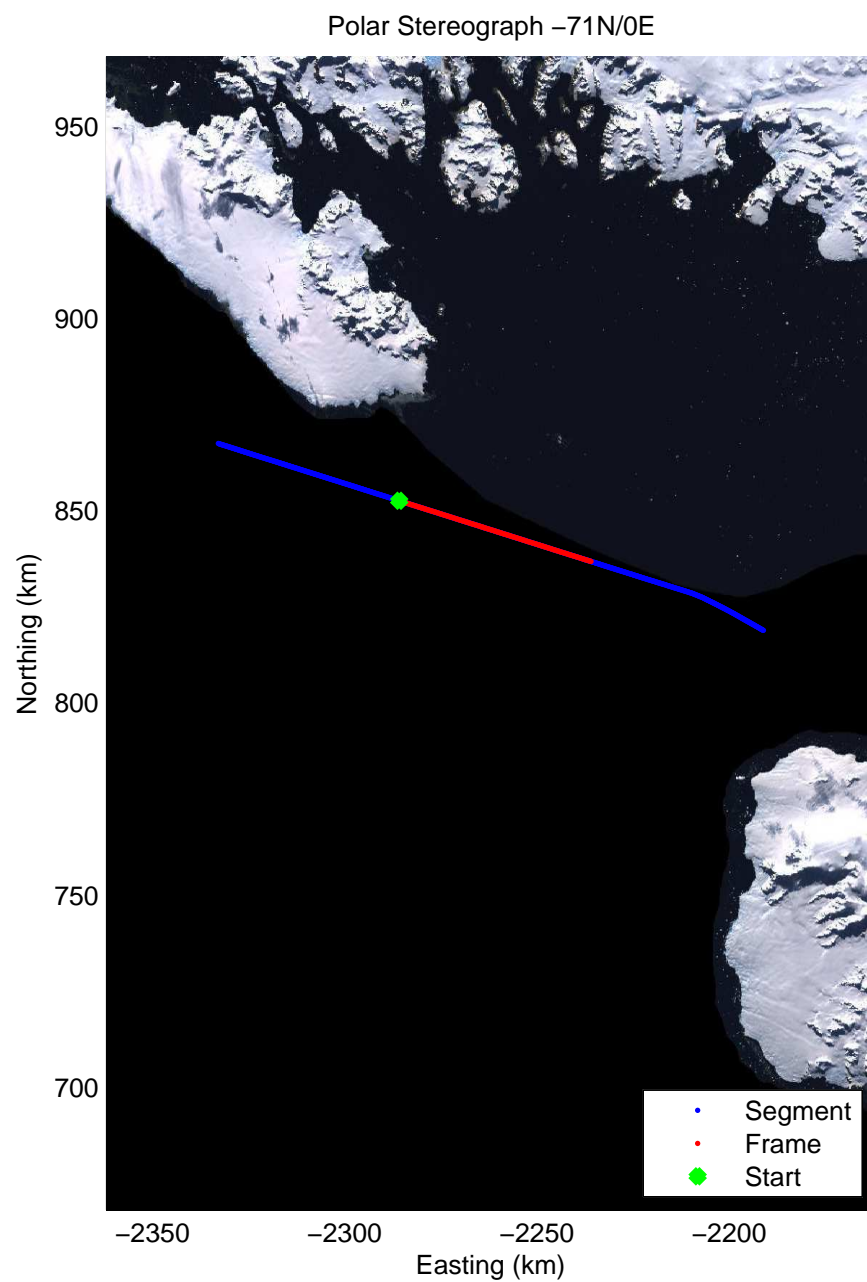

Data Frame ID: 20111119_02_001

Data Frame ID: 20111119_02_001

Data Frame ID: 20111119_02_002

Data Frame ID: 20111119_02_002

Data Frame ID: 20111119_02_003

Data Frame ID: 20111119_02_003

0.00 km	10.04 km	20.05 km	distance	30.09 km	40.11 km	50.11 km
68.247 S	68.337 S	68.426 S	latitude	68.516 S	68.606 S	68.694 S
69.502 W	69.490 W	69.477 W	longitude	69.465 W	69.488 W	69.527 W