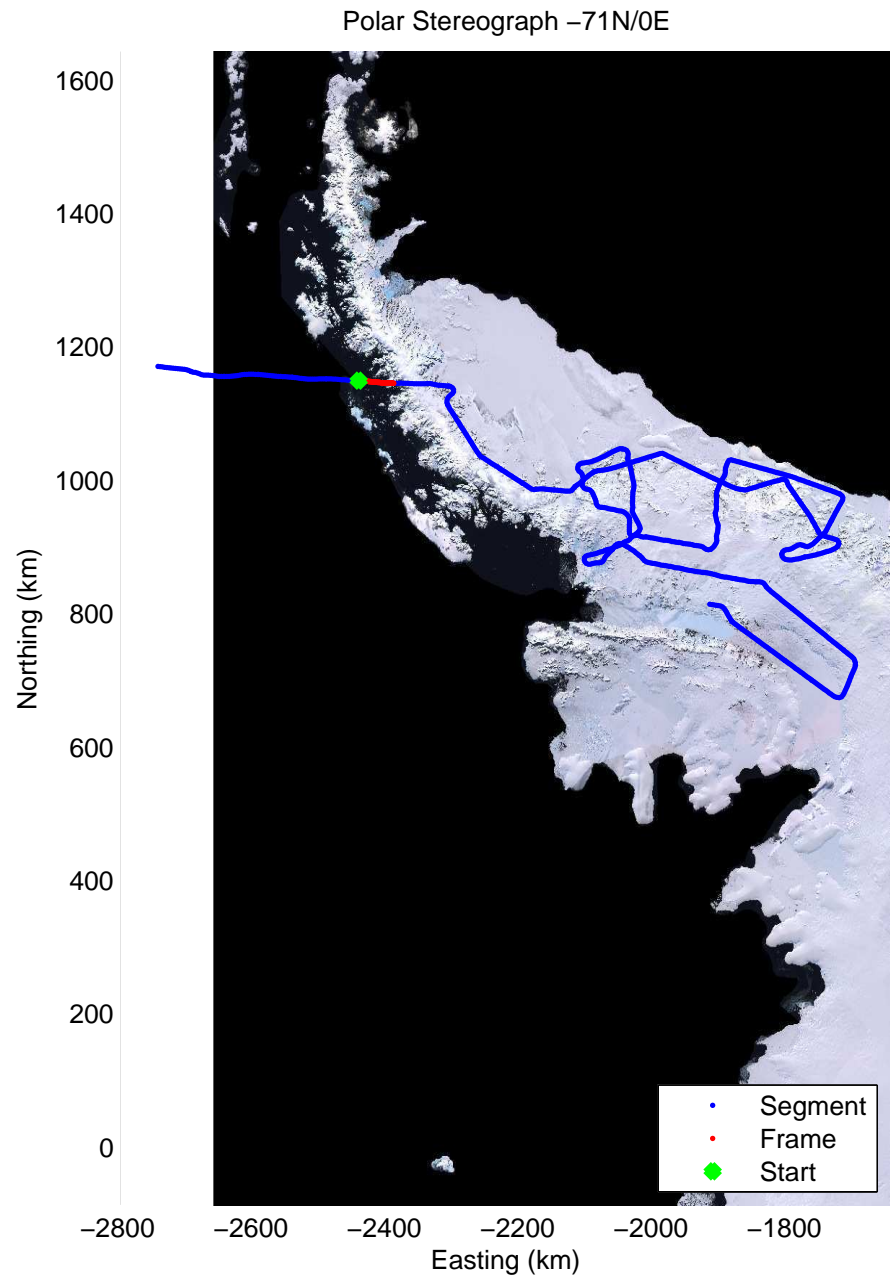

Data Frame ID: 20111117_02_005

Data Frame ID: 20111117_02_006

Data Frame ID: 20111117_02_006

Data Frame ID: 20111117_02_007

Data Frame ID: 20111117_02_007

0.00 km	10.41 km	20.79 km	distance	31.17 km	41.55 km	51.93 km
65.463 S	65.549 S	65.637 S	latitude	65.724 S	65.812 S	65.897 S
64.874 W	64.791 W	64.714 W	longitude	64.638 W	64.560 W	64.467 W