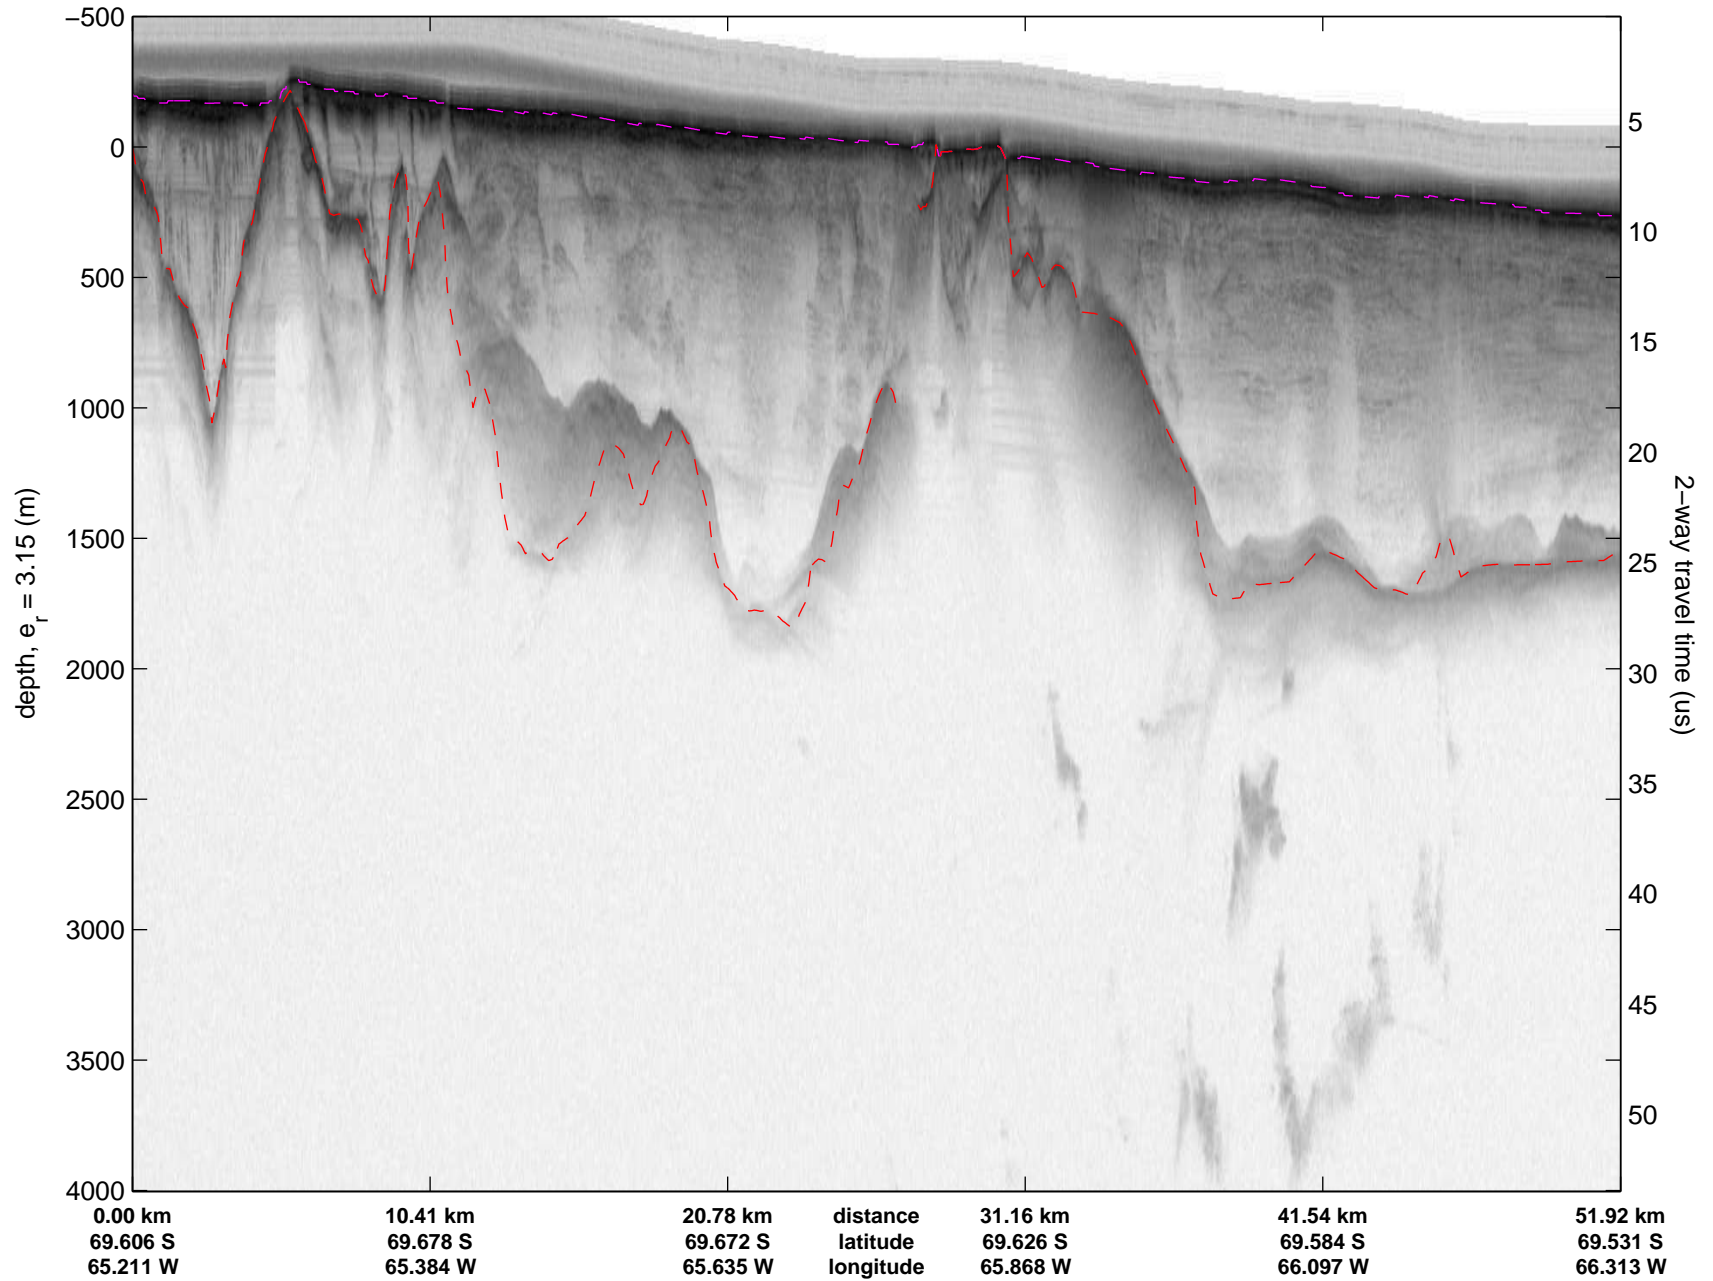

Data Frame ID: 20111117_02_048