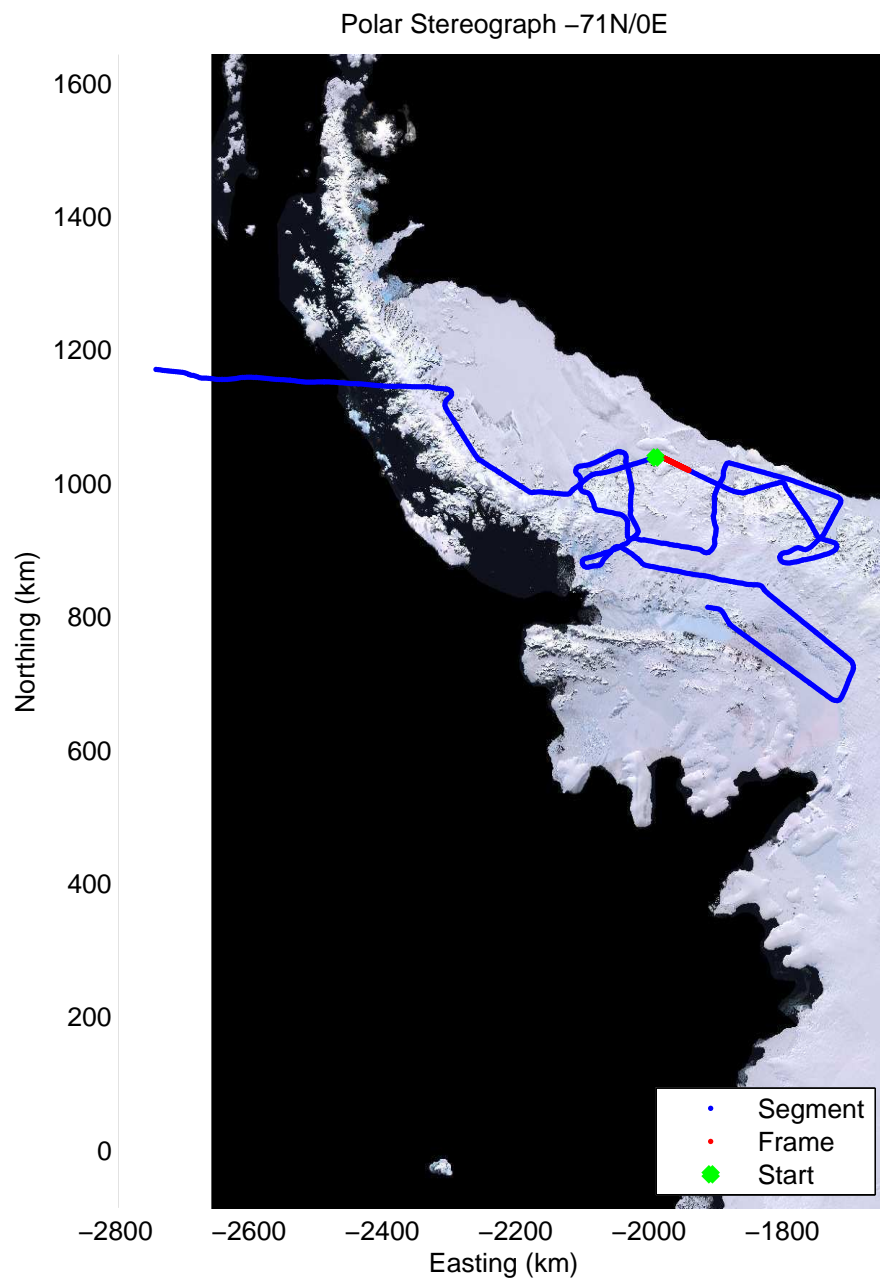

Data Frame ID: 20111117_02_017

Data Frame ID: 20111117_02_017

Data Frame ID: 20111117_02_018

Data Frame ID: 20111117_02_018

Data Frame ID: 20111117_02_019

Data Frame ID: 20111117_02_019

0.00 km	11.20 km	22.38 km	distance	33.54 km	44.73 km	55.88 km
69.110 S	69.183 S	69.255 S	latitude	69.327 S	69.400 S	69.471 S
63.528 W	63.336 W	63.140 W	longitude	62.943 W	62.747 W	62.548 W