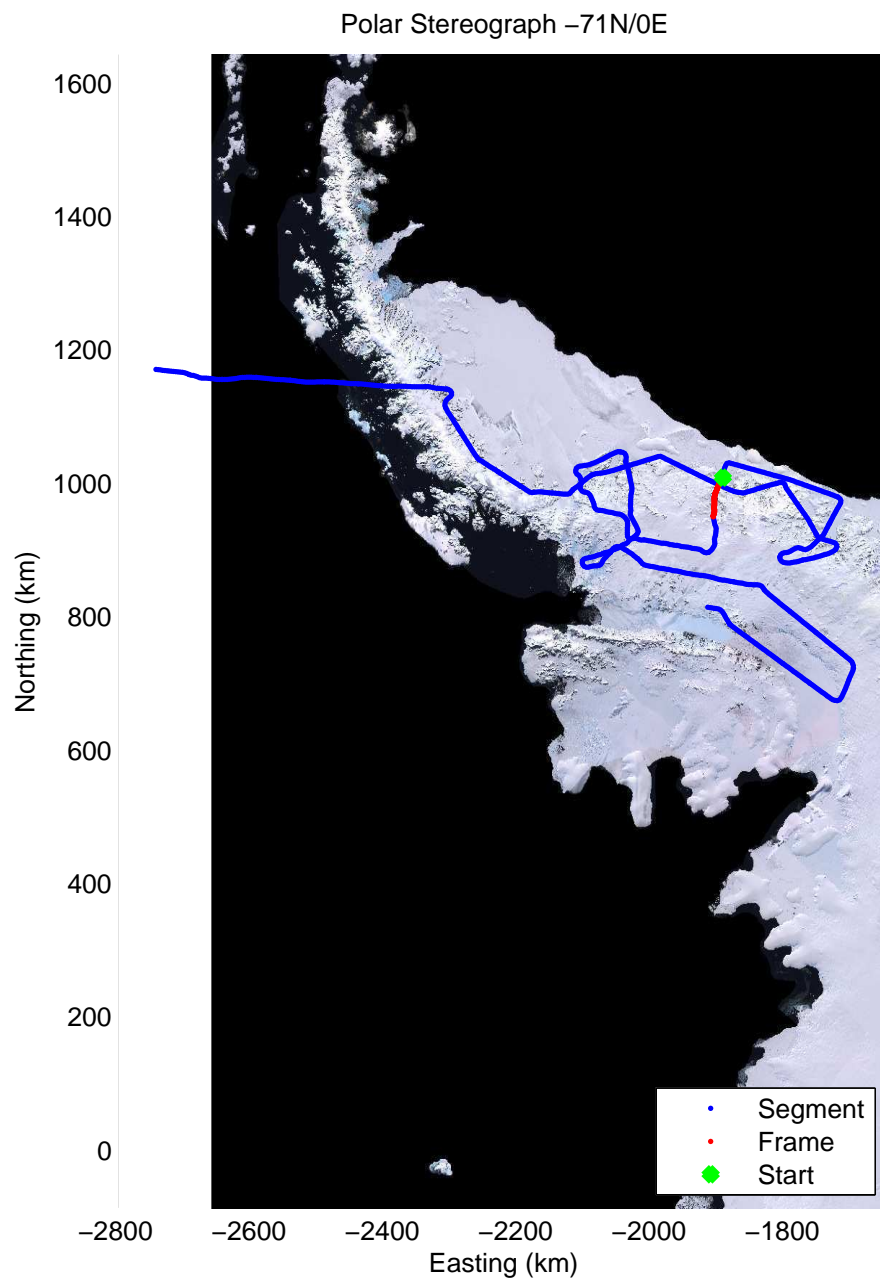

Data Frame ID: 20111117_02_036

Data Frame ID: 20111117_02_036

0.00 km	12.36 km	24.69 km	distance	37.05 km	49.40 km	61.73 km
70.384 S	70.379 S	70.391 S	latitude	70.425 S	70.474 S	70.510 S
62.062 W	62.390 W	62.716 W	longitude	63.026 W	63.322 W	63.630 W