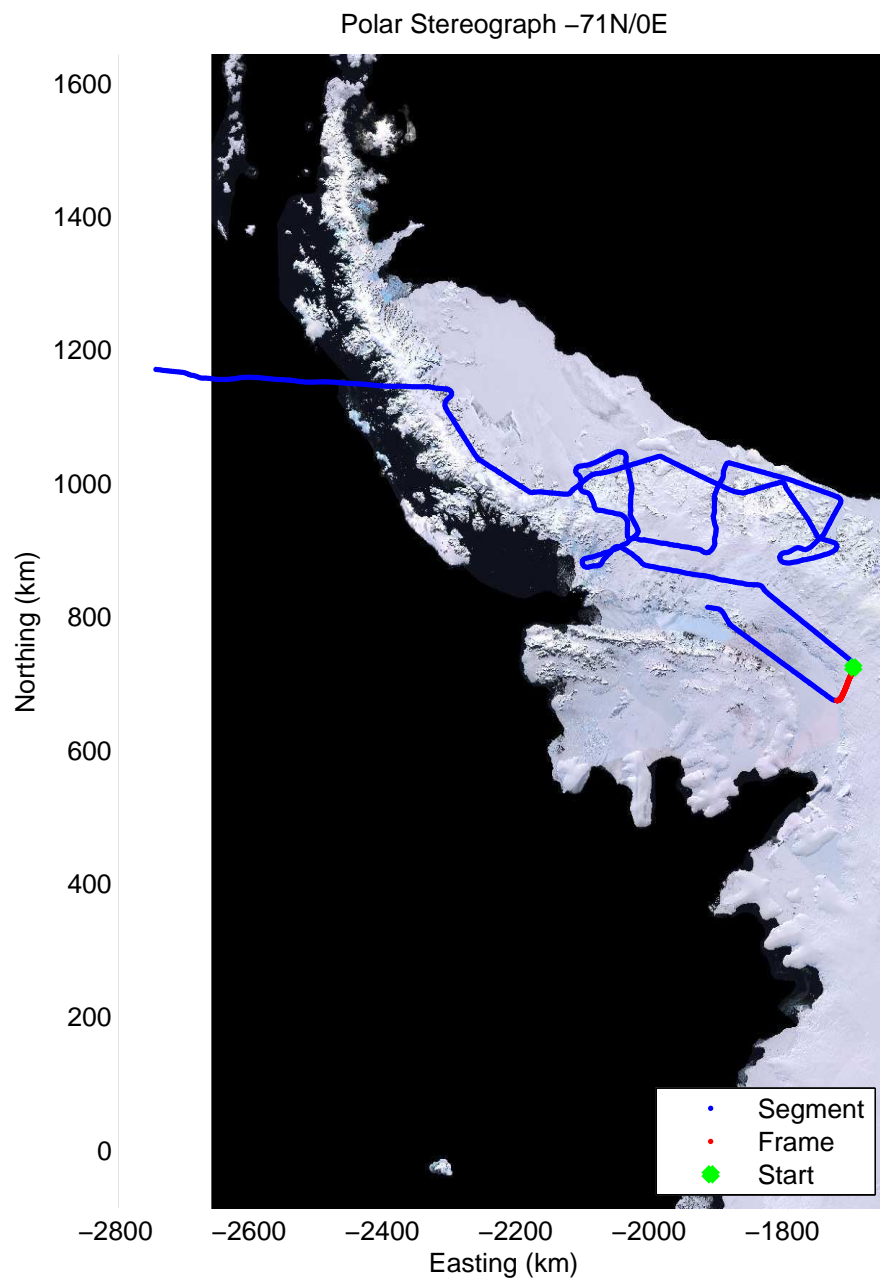

Data Frame ID: 20111117_02_058

Data Frame ID: 20111117_02_059

Data Frame ID: 20111117_02_059

Data Frame ID: 20111117_02_060

0.00 km	11.61 km	23.22 km	distance	34.80 km	46.40 km	57.98 km
73.073 S	73.082 S	73.081 S	latitude	73.082 S	73.077 S	73.032 S
67.010 W	67.364 W	67.721 W	longitude	68.077 W	68.434 W	68.724 W