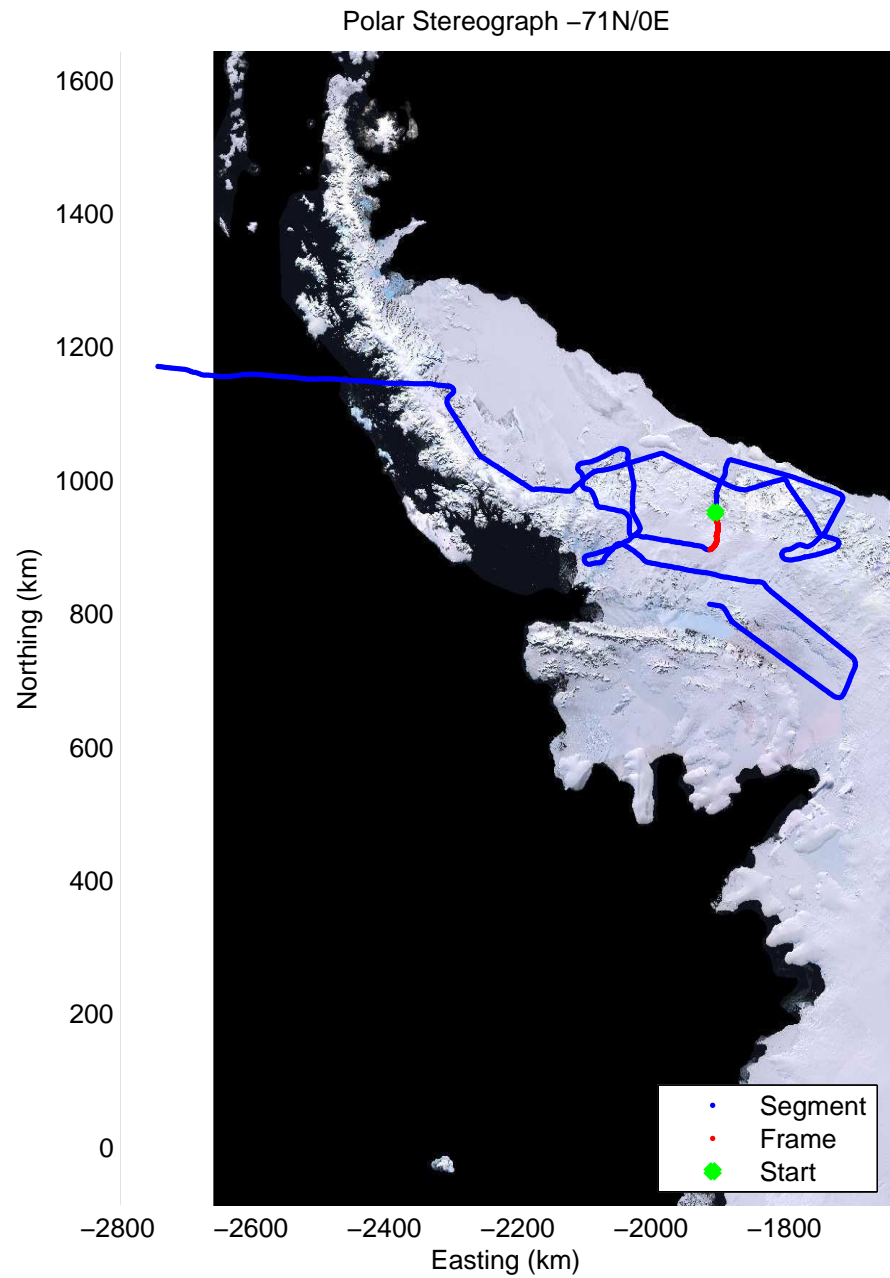

Data Frame ID: 20111117_02_036

Data Frame ID: 20111117_02_036

0.00 km	12.36 km	24.69 km	distance	37.05 km	49.40 km	61.73 km
70.384 S	70.379 S	70.391 S	latitude	70.425 S	70.474 S	70.510 S
62.062 W	62.390 W	62.716 W	longitude	63.026 W	63.322 W	63.630 W