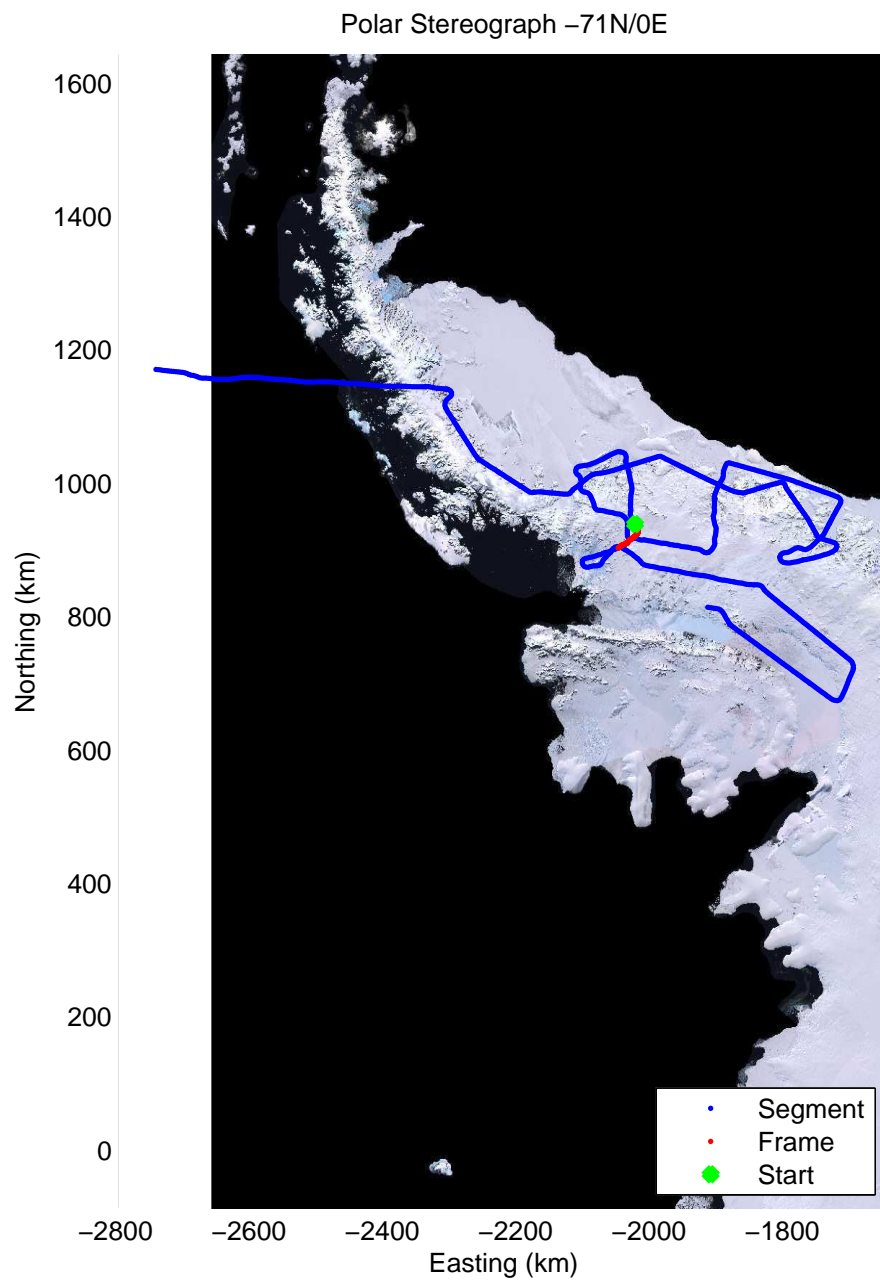

12.45 km
69.198 S
63.423 W

24.87 km
69.267 S
63.669 W

distance
latitude
longitude

37.28 km
69.334 S
63.920 W

49.70 km
69.385 S
64.196 W

62.12 km
69.423 S
64.491 W

Data Frame ID: 20111117_02_047

Data Frame ID: 20111117_02_047