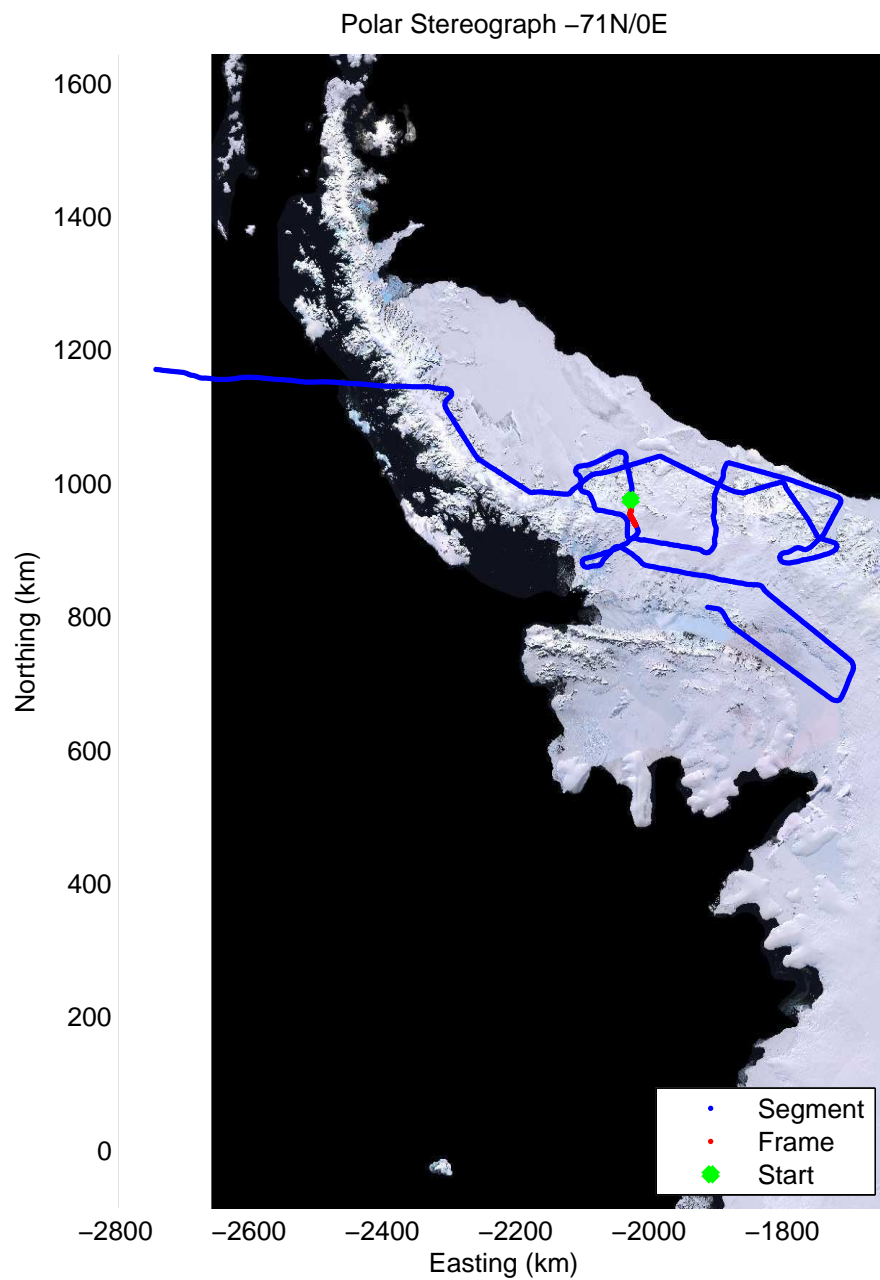

12.45 km
69.198 S
63.423 W

24.87 km
69.267 S
63.669 W

distance
latitude
longitude

37.28 km
69.334 S
63.920 W

49.70 km
69.385 S
64.196 W

62.12 km
69.423 S
64.491 W

Data Frame ID: 20111117_02_047

Data Frame ID: 20111117_02_047