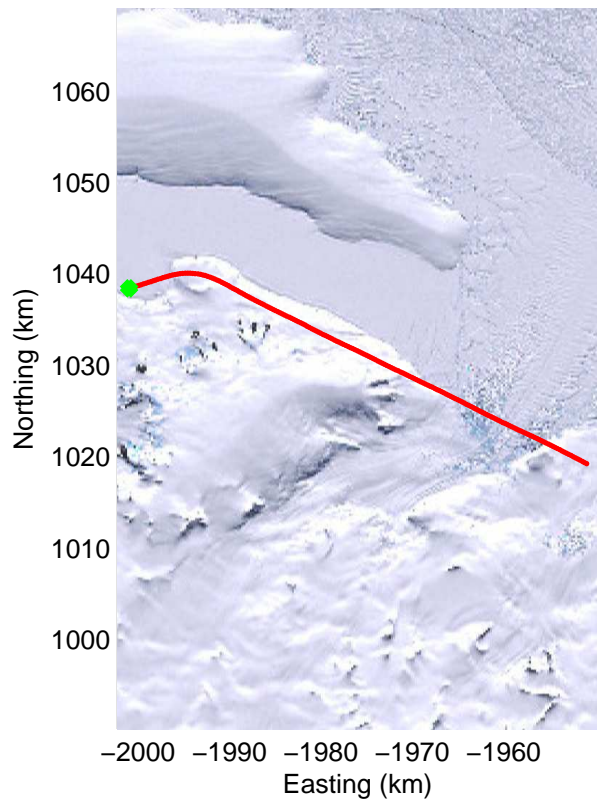

Data Frame ID: 20111117_02_017

Data Frame ID: 20111117_02_017

Data Frame ID: 20111117_02_018

Data Frame ID: 20111117_02_018

Data Frame ID: 20111117_02_019

Data Frame ID: 20111117_02_019

0.00 km	11.20 km	22.38 km	distance	33.54 km	44.73 km	55.88 km
69.110 S	69.183 S	69.255 S	latitude	69.327 S	69.400 S	69.471 S
63.528 W	63.336 W	63.140 W	longitude	62.943 W	62.747 W	62.548 W