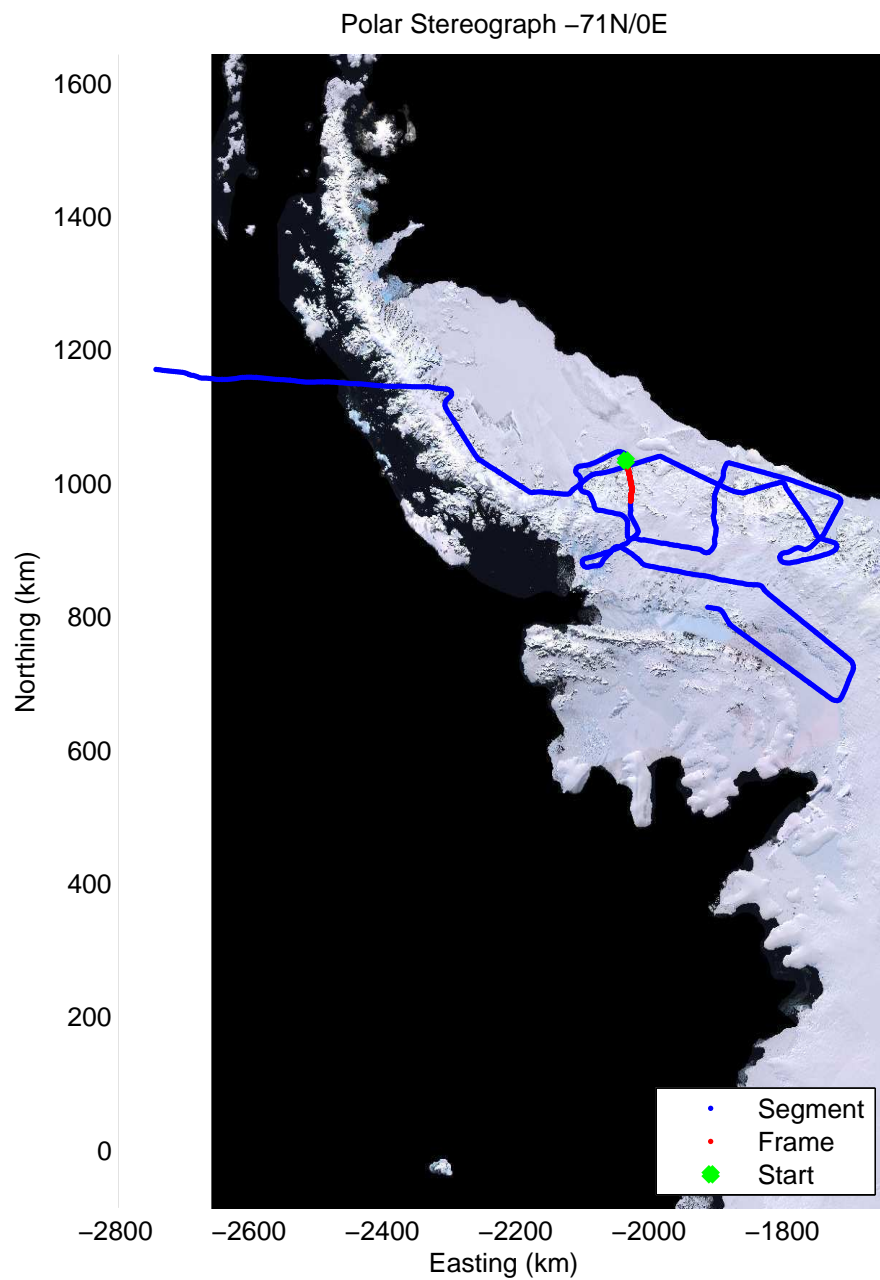

8.25 km
69.074 S
62.987 W

distance
latitude
longitude

12.39 km
69.103 S
63.050 W

16.50 km
69.120 S
63.142 W

20.61 km
69.131 S
63.240 W

Data Frame ID: 20111117_02_045

Data Frame ID: 20111117_02_046

0.00 km
69.125 S
63.194 W