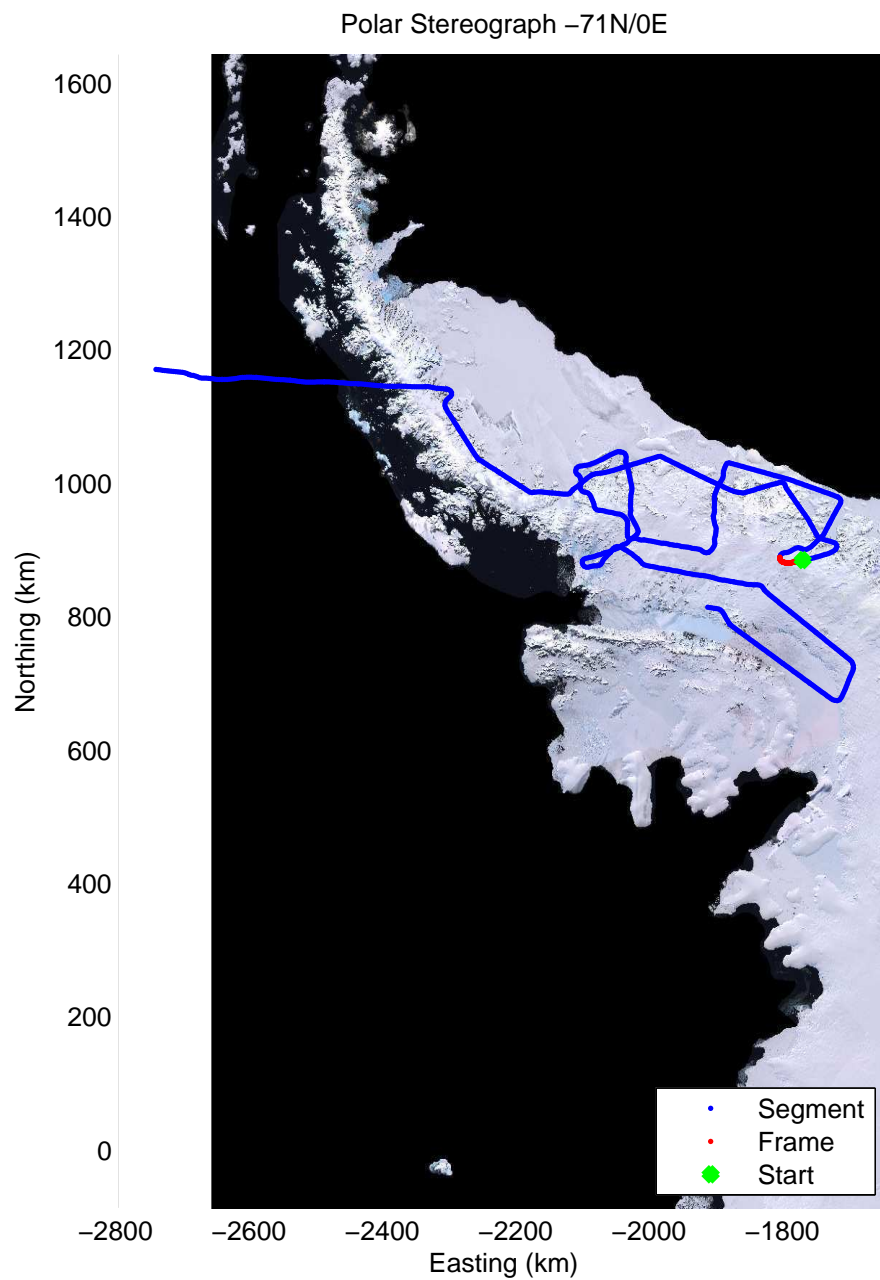

Data Frame ID: 20111117_02_027

0.00 km	11.51 km	23.03 km	distance	34.56 km	46.07 km	57.56 km
72.177 S	72.138 S	72.067 S	latitude	71.991 S	71.913 S	71.832 S
62.437 W	62.740 W	62.982 W	longitude	63.210 W	63.424 W	63.629 W