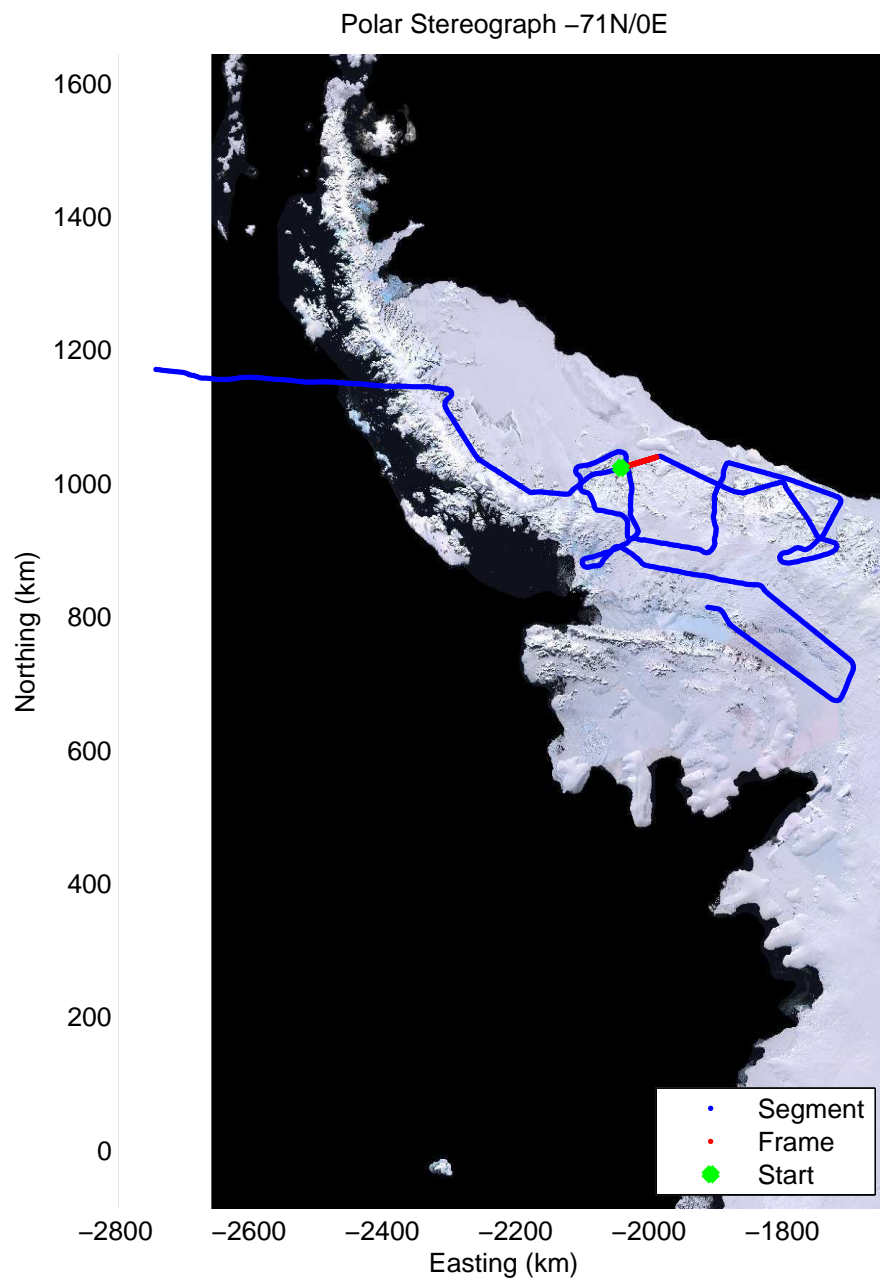

Data Frame ID: 20111117_02_017

Data Frame ID: 20111117_02_017

Data Frame ID: 20111117_02_018

Data Frame ID: 20111117_02_018

Data Frame ID: 20111117_02_019

Data Frame ID: 20111117_02_019

0.00 km	11.20 km	22.38 km	distance	33.54 km	44.73 km	55.88 km
69.110 S	69.183 S	69.255 S	latitude	69.327 S	69.400 S	69.471 S
63.528 W	63.336 W	63.140 W	longitude	62.943 W	62.747 W	62.548 W