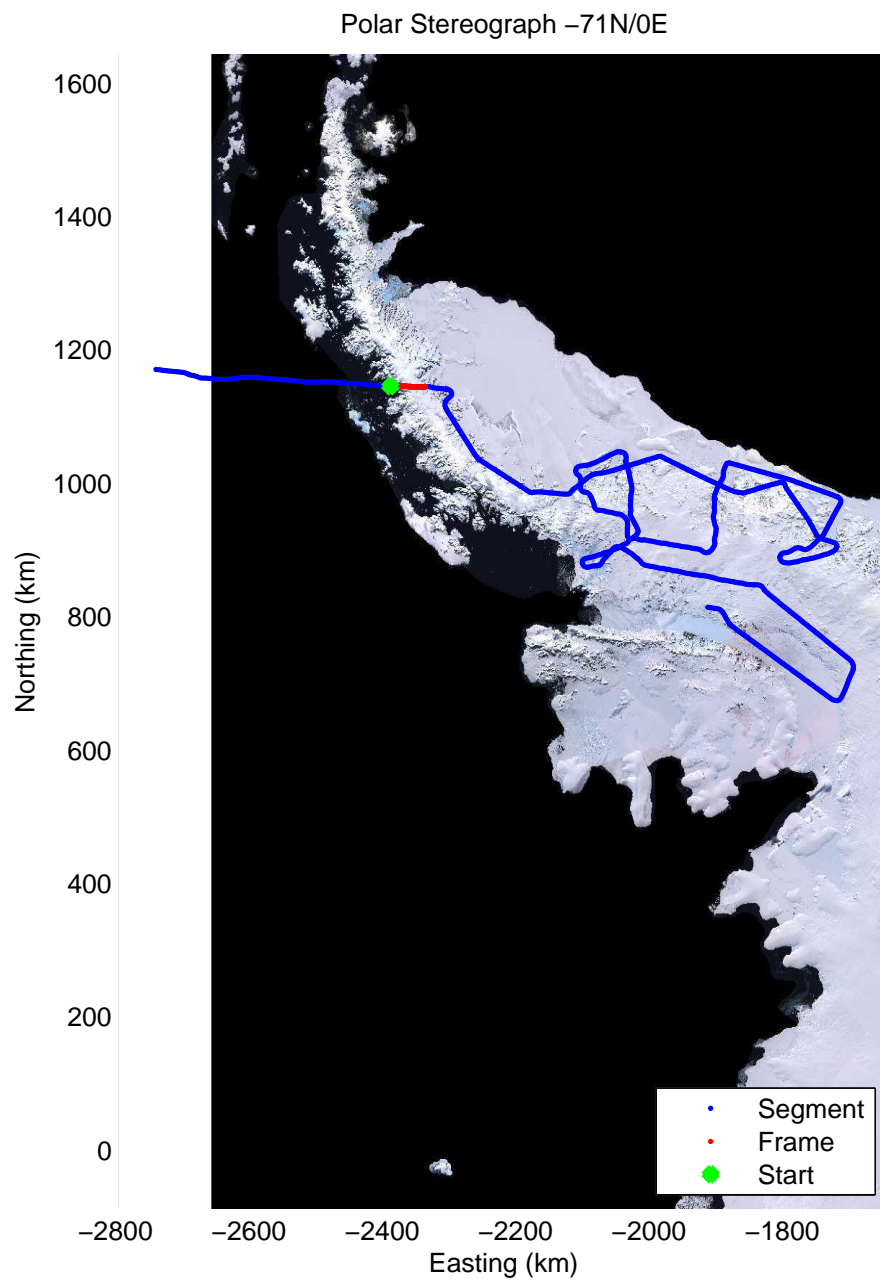

Data Frame ID: 20111117_02_005

Data Frame ID: 20111117_02_006

Data Frame ID: 20111117_02_006

Data Frame ID: 20111117_02_007

Data Frame ID: 20111117_02_007

0.00 km	10.41 km	20.79 km	distance	31.17 km	41.55 km	51.93 km
65.463 S	65.549 S	65.637 S	latitude	65.724 S	65.812 S	65.897 S
64.874 W	64.791 W	64.714 W	longitude	64.638 W	64.560 W	64.467 W