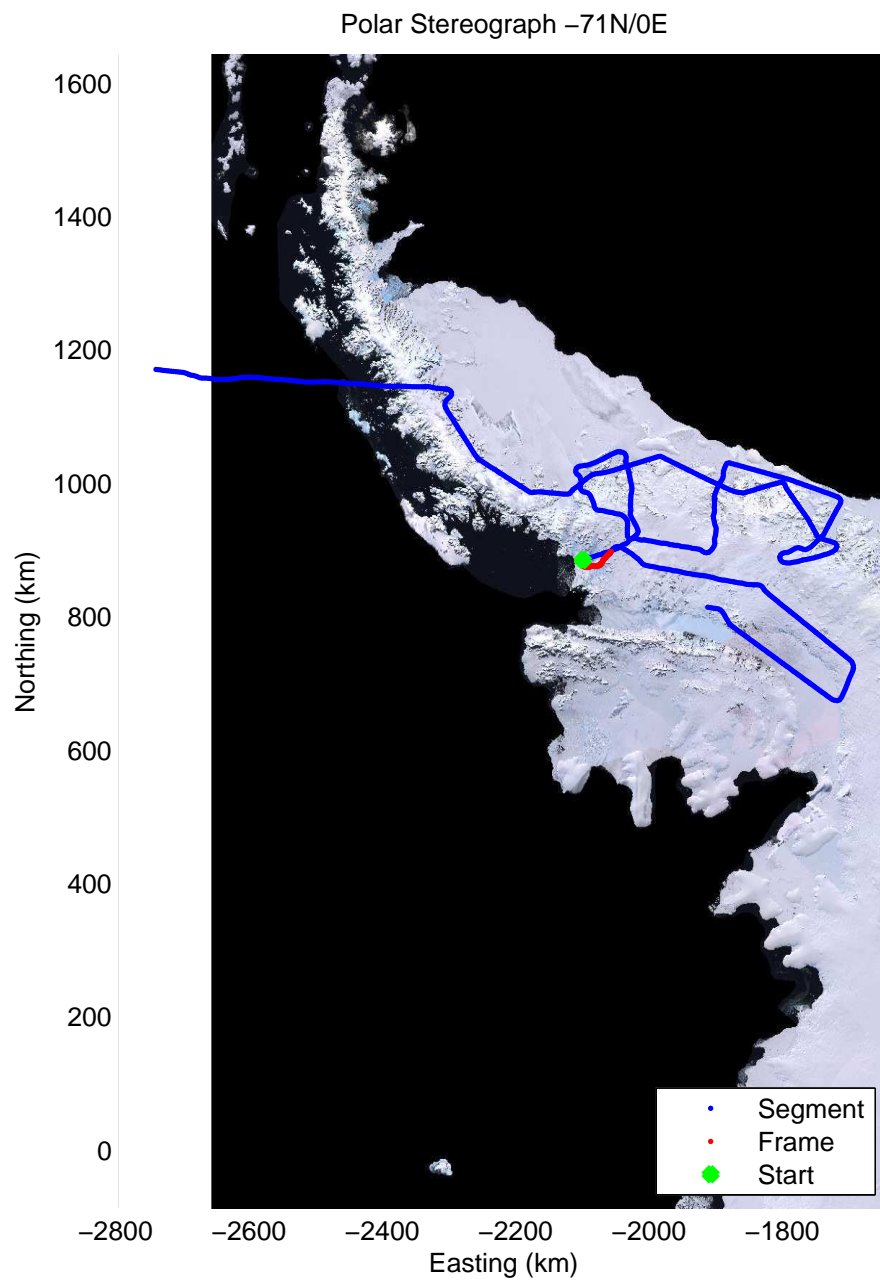

Data Frame ID: 20111117_02_048

Data Frame ID: 20111117_02_048

Data Frame ID: 20111117_02_049

Data Frame ID: 20111117_02_049

Data Frame ID: 20111117_02_050

0.00 km	12.24 km	24.49 km	distance	36.73 km	48.96 km	61.17 km
69.163 S	69.225 S	69.319 S	latitude	69.404 S	69.426 S	69.464 S
67.263 W	67.468 W	67.319 W	longitude	67.142 W	66.840 W	66.549 W