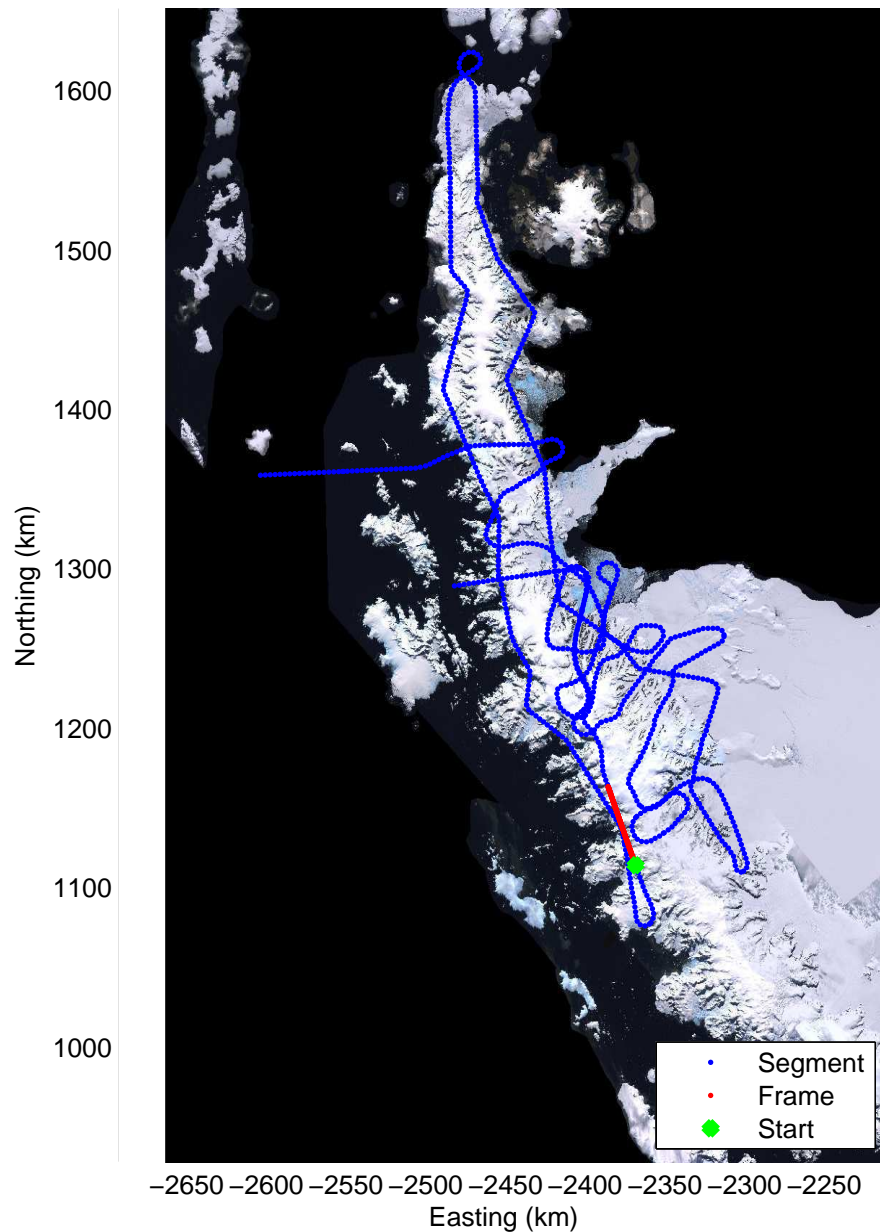

Polar Stereograph -71N/0E