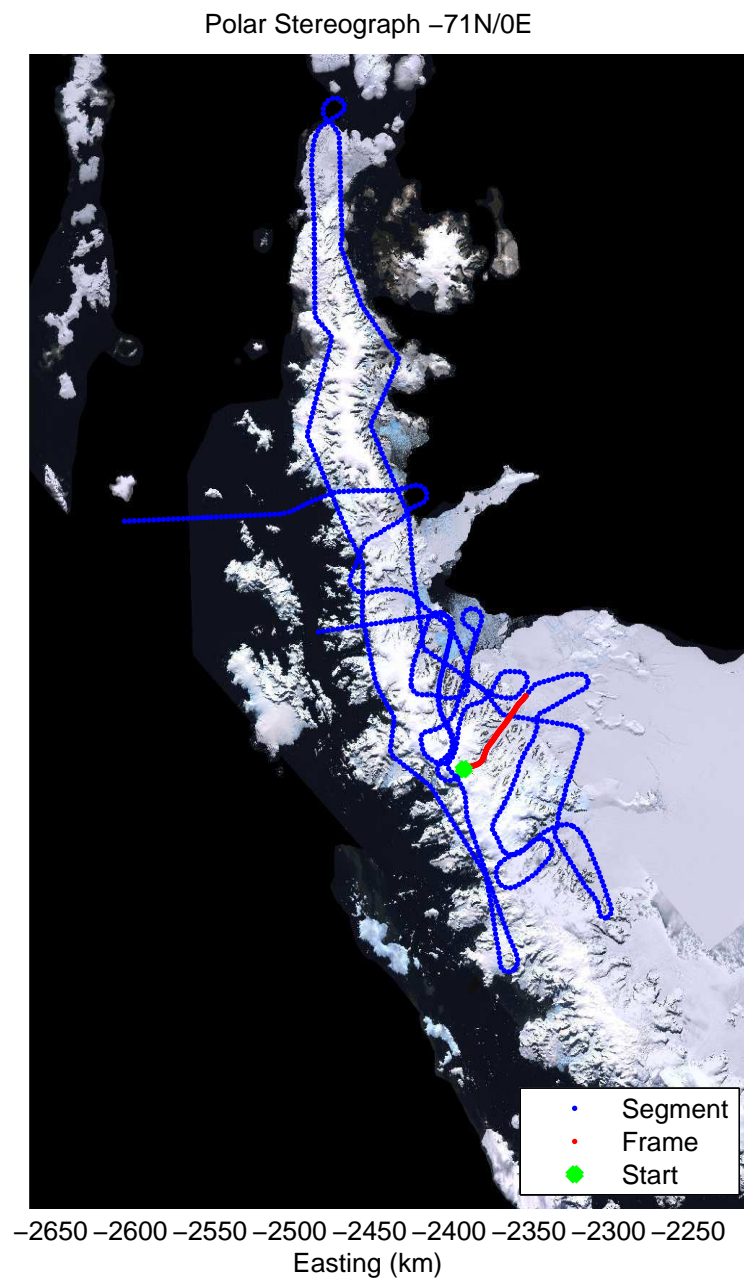

Data Frame ID: 20111114\_03\_012

Data Frame ID: 20111114\_03\_013

0.00 km	12.28 km	24.55 km	distance	36.82 km	49.09 km	61.33 km
65.685 S	65.753 S	65.752 S	latitude	65.769 S	65.785 S	65.804 S
63.334 W	63.129 W	62.864 W	longitude	62.600 W	62.335 W	62.072 W