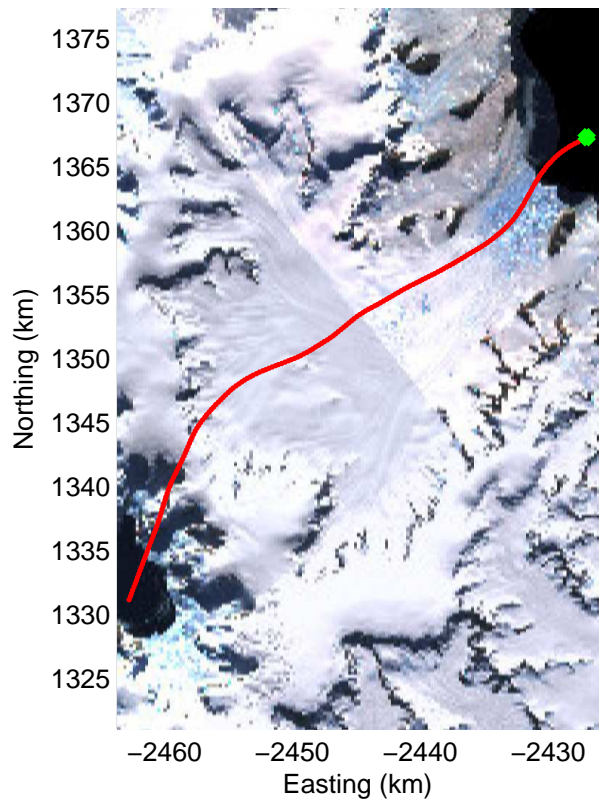

22.97 km  
64.647 S  
60.487 W

distance  
latitude  
longitude

34.45 km  
64.724 S  
60.329 W

45.94 km  
64.798 S  
60.440 W

57.40 km  
64.748 S  
60.645 W

Data Frame ID: 20111114\_03\_004

0.00 km	11.50 km	22.97 km	distance	34.45 km	45.94 km	57.40 km
64.473 S	64.562 S	64.647 S	latitude	64.724 S	64.798 S	64.748 S
60.738 W	60.618 W	60.487 W	longitude	60.329 W	60.440 W	60.645 W