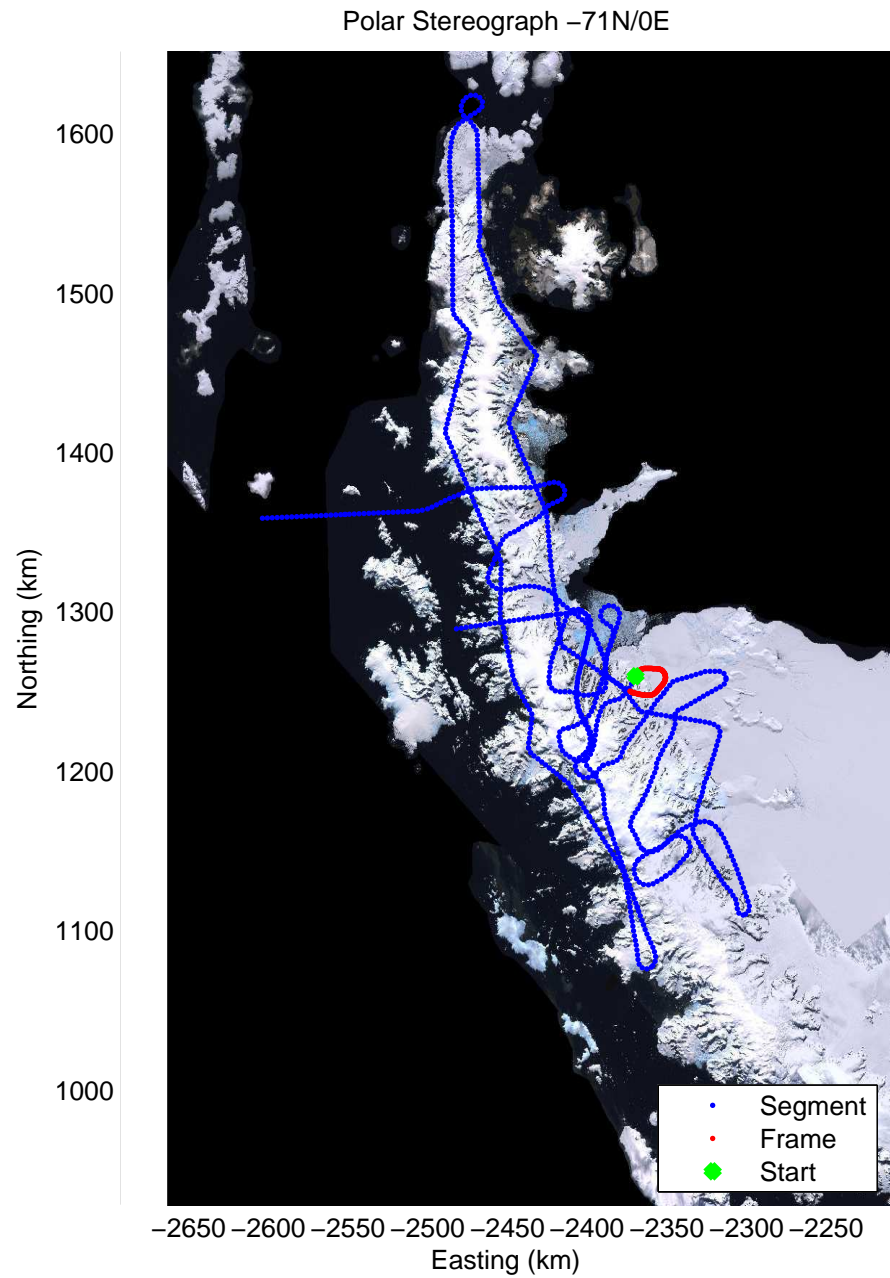

Data Frame ID: 20111114\_03\_029

Data Frame ID: 20111114\_03\_030

Data Frame ID: 20111114\_03\_030

0.00 km	10.41 km	20.77 km	distance	31.15 km	41.53 km	51.90 km
65.584 S	65.553 S	65.539 S	latitude	65.592 S	65.622 S	65.622 S
63.059 W	62.847 W	62.626 W	longitude	62.450 W	62.241 W	62.017 W