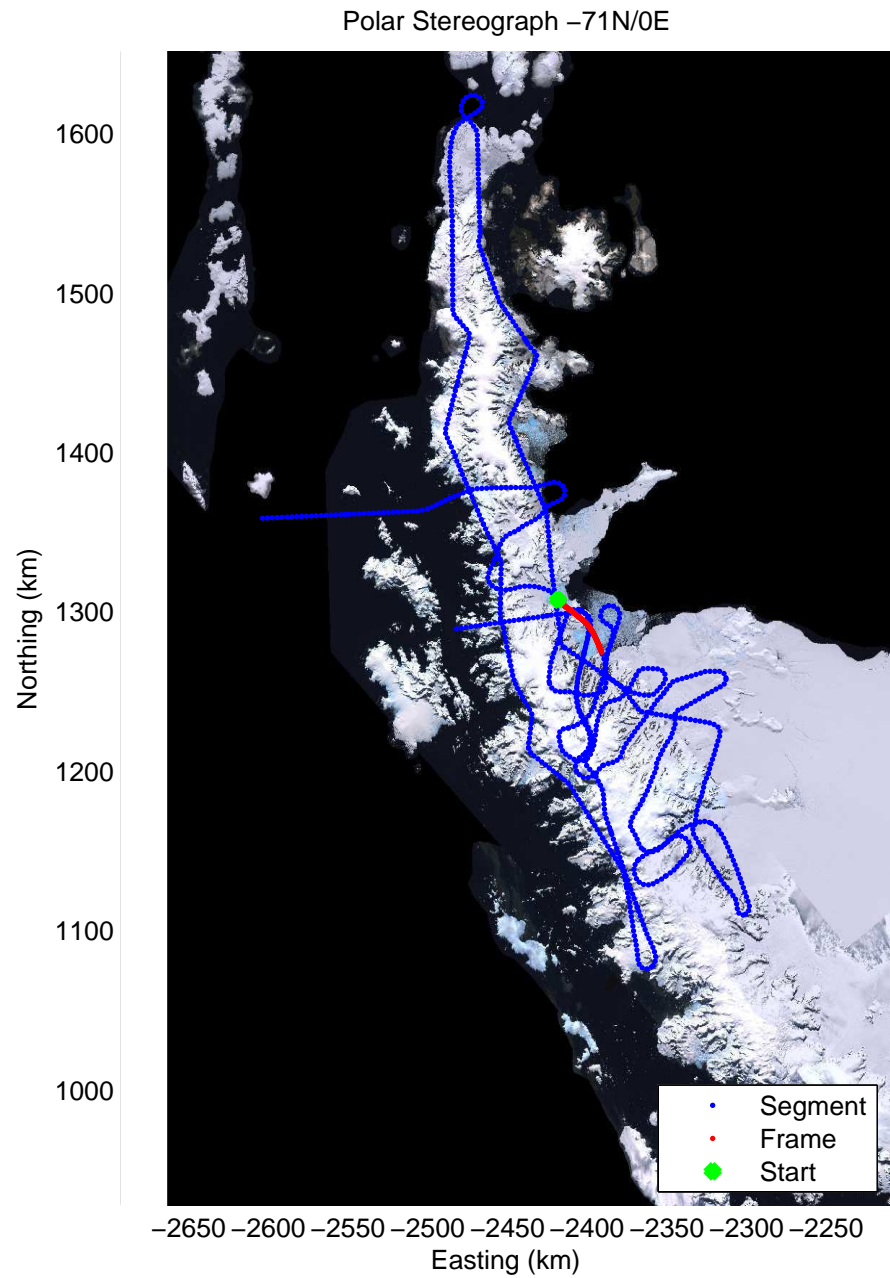

Data Frame ID: 20111114\_03\_005

Data Frame ID: 20111114\_03\_005

Data Frame ID: 20111114\_03\_006

Data Frame ID: 20111114\_03\_006

Data Frame ID: 20111114\_03\_007

0.00 km	8.58 km	17.15 km	distance	25.75 km	34.30 km	42.87 km
65.046 S	65.121 S	65.197 S	latitude	65.271 S	65.335 S	65.395 S
61.650 W	61.689 W	61.720 W	longitude	61.773 W	61.870 W	61.986 W