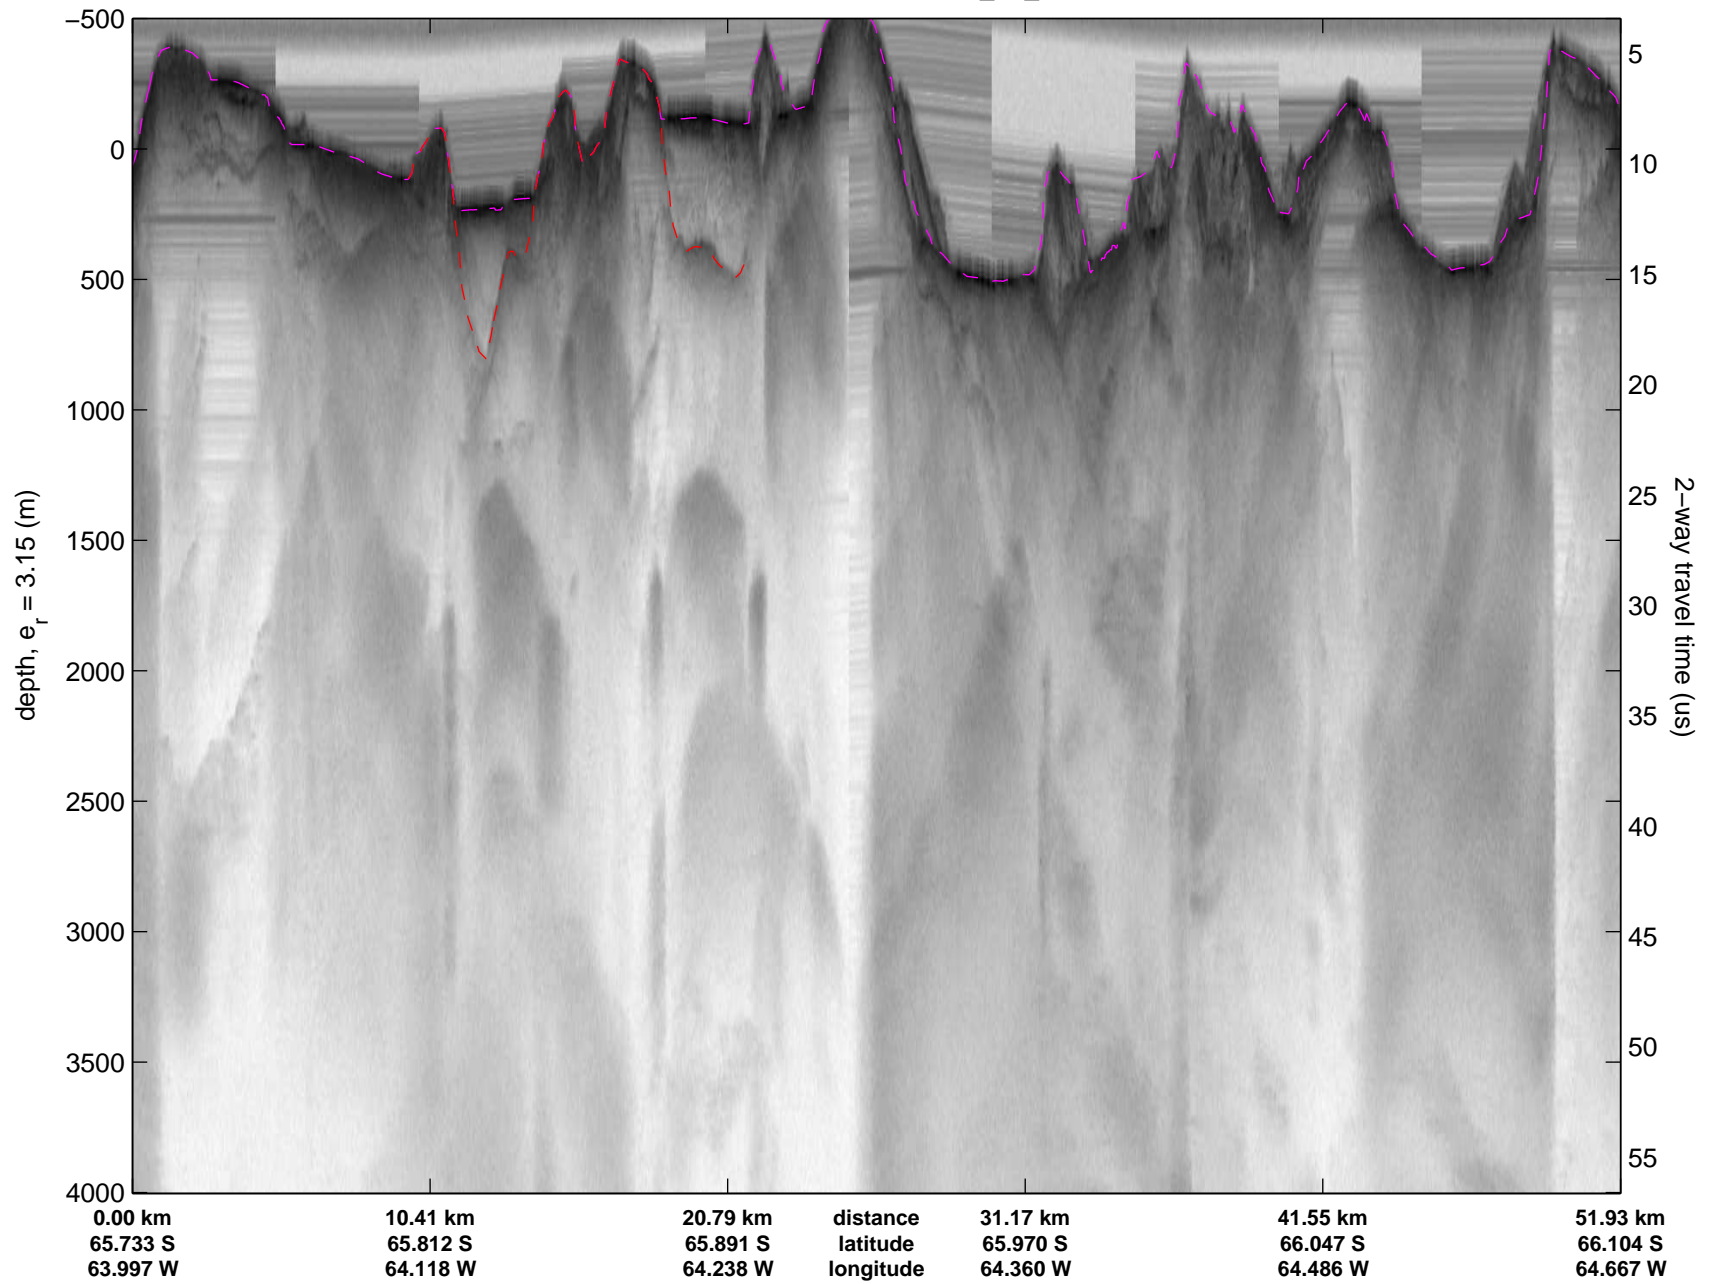

Data Frame ID: 20111114_03_050