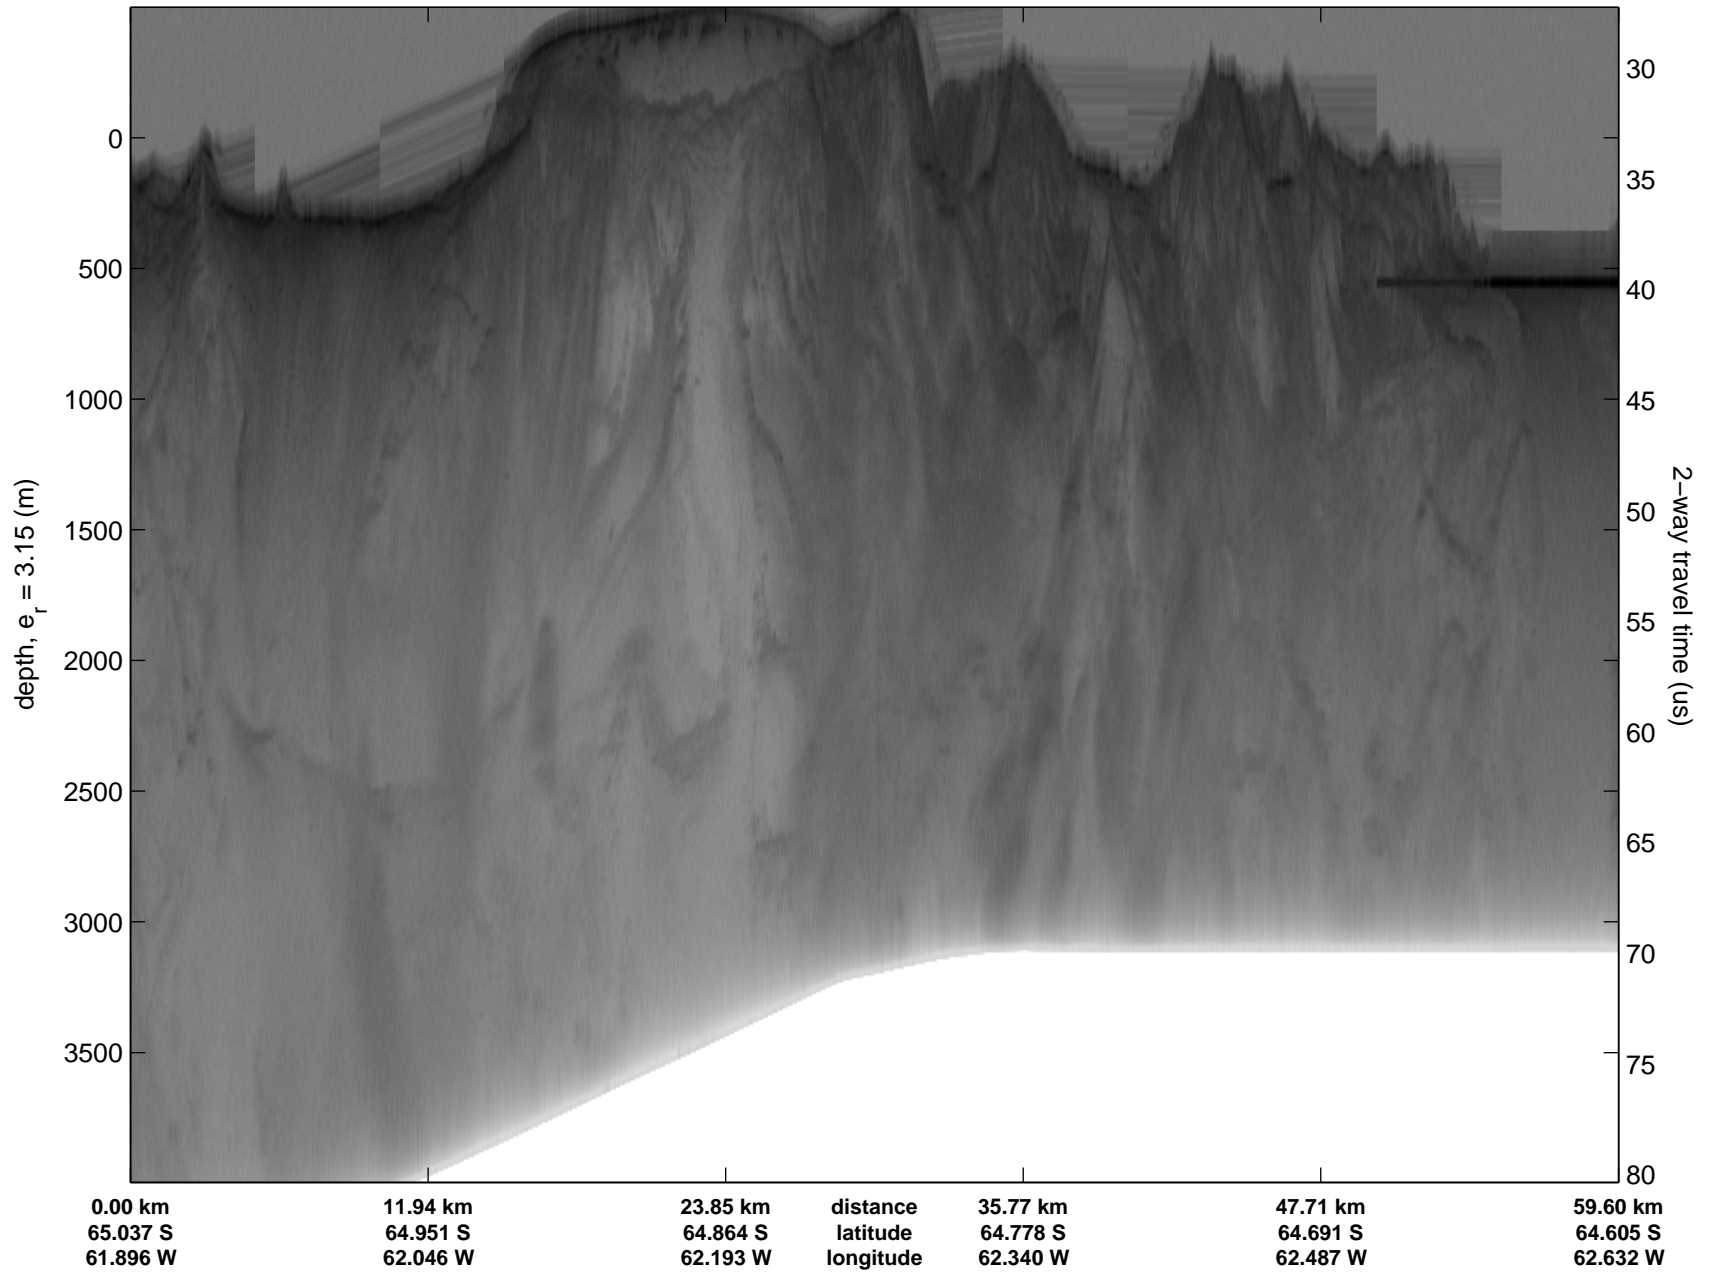

Data Frame ID: 20111114_03_057