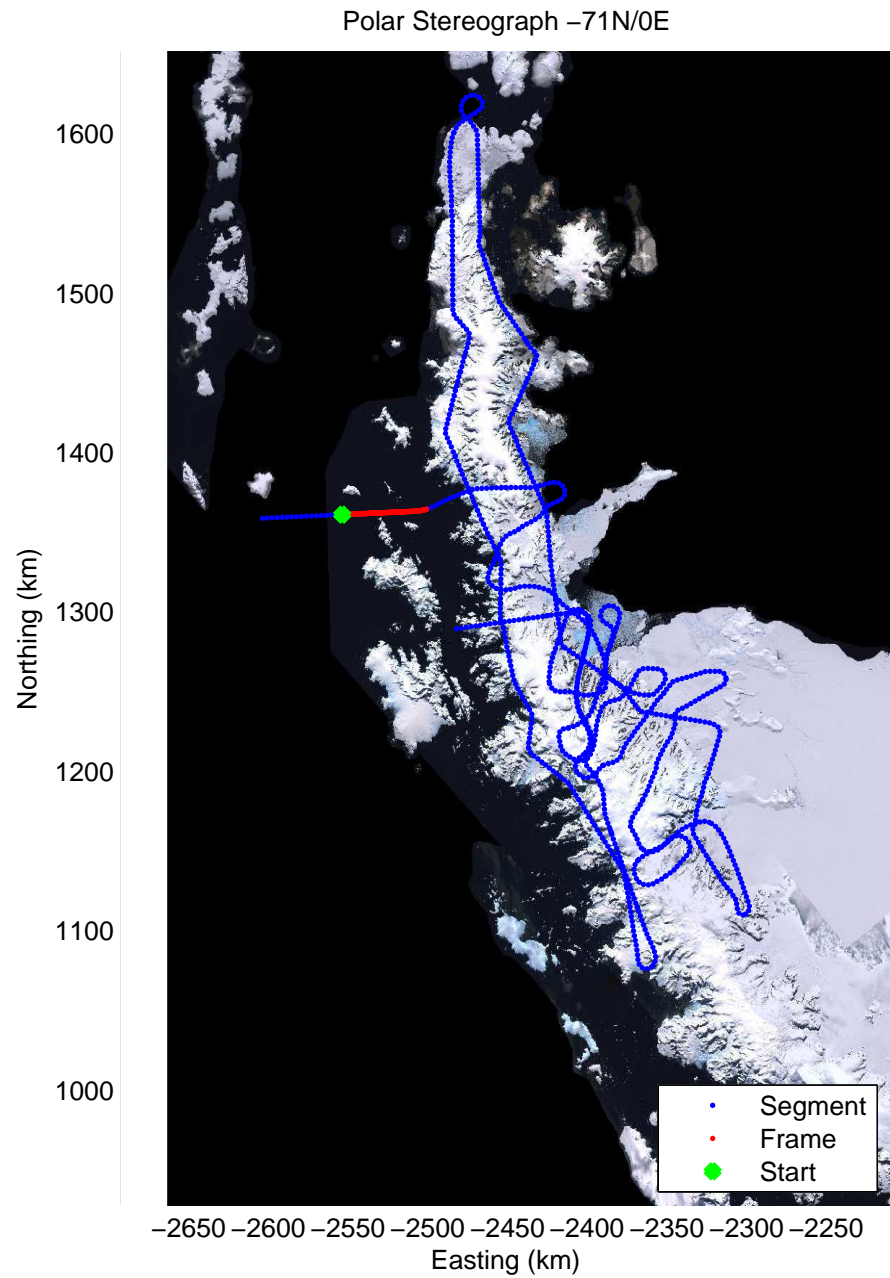

Data Frame ID: 20111114\_03\_001

0.00 km	10.20 km	20.37 km	distance	30.57 km	40.74 km	50.91 km
63.400 S	63.479 S	63.558 S	latitude	63.636 S	63.715 S	63.793 S
62.489 W	62.386 W	62.283 W	longitude	62.179 W	62.075 W	61.970 W