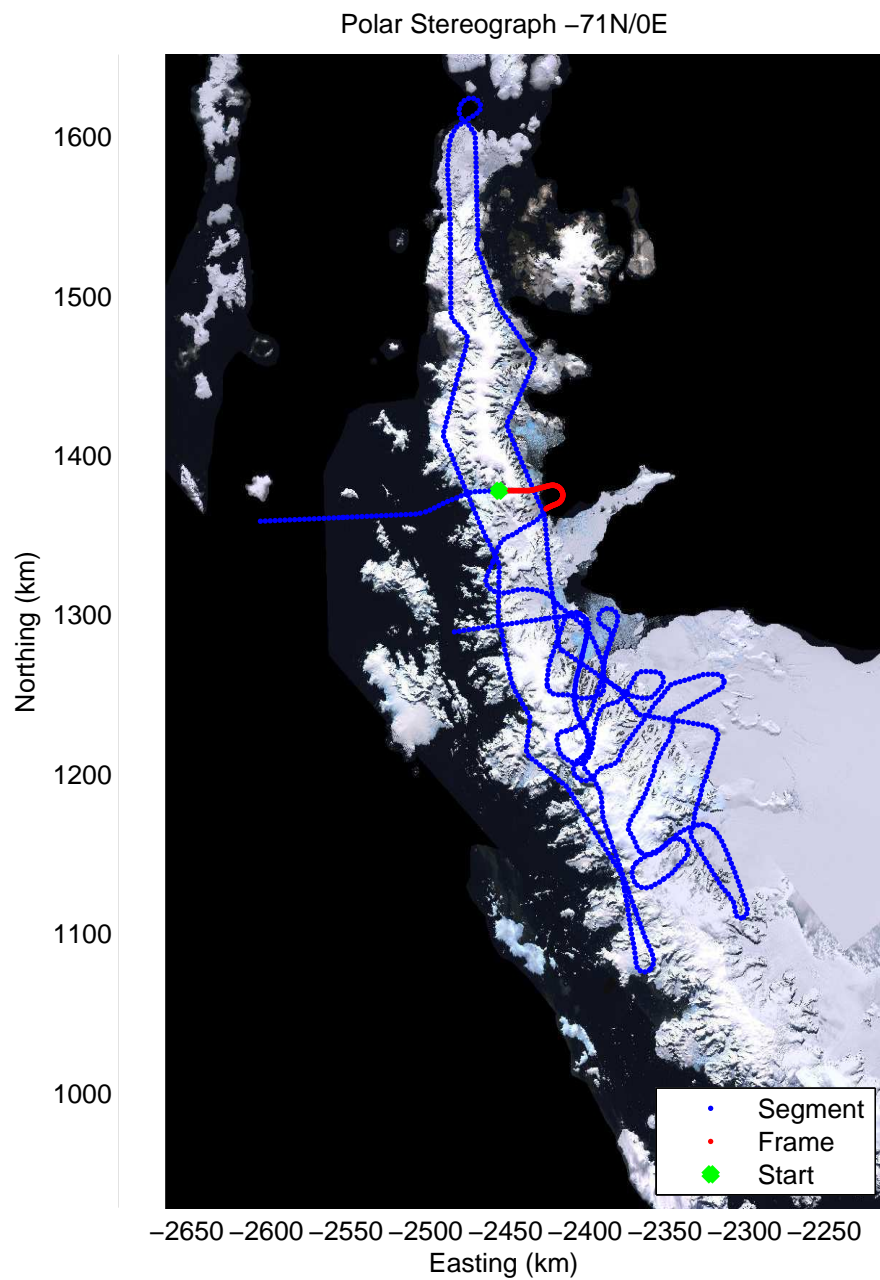

Data Frame ID: 20111114\_03\_002

Data Frame ID: 20111114\_03\_002

0.00 km  
63.779 S  
61.990 W

10.41 km  
63.859 S  
61.883 W

20.79 km  
63.939 S  
61.775 W

distance  
latitude  
longitude

31.16 km  
64.018 S  
61.666 W

41.54 km  
64.098 S  
61.556 W

51.91 km  
64.172 S  
61.430 W

Data Frame ID: 20111114\_03\_003

Data Frame ID: 20111114\_03\_003

Data Frame ID: 20111114\_03\_004

0.00 km  
64.473 S  
60.738 W

11.50 km  
64.562 S  
60.618 W

22.97 km  
64.647 S  
60.487 W

distance  
latitude  
longitude

34.45 km  
64.724 S  
60.329 W

45.94 km  
64.798 S  
60.440 W

57.40 km  
64.748 S  
60.645 W

Data Frame ID: 20111114\_03\_004

0.00 km	11.50 km	22.97 km	distance	34.45 km	45.94 km	57.40 km
64.473 S	64.562 S	64.647 S	latitude	64.724 S	64.798 S	64.748 S
60.738 W	60.618 W	60.487 W	longitude	60.329 W	60.440 W	60.645 W