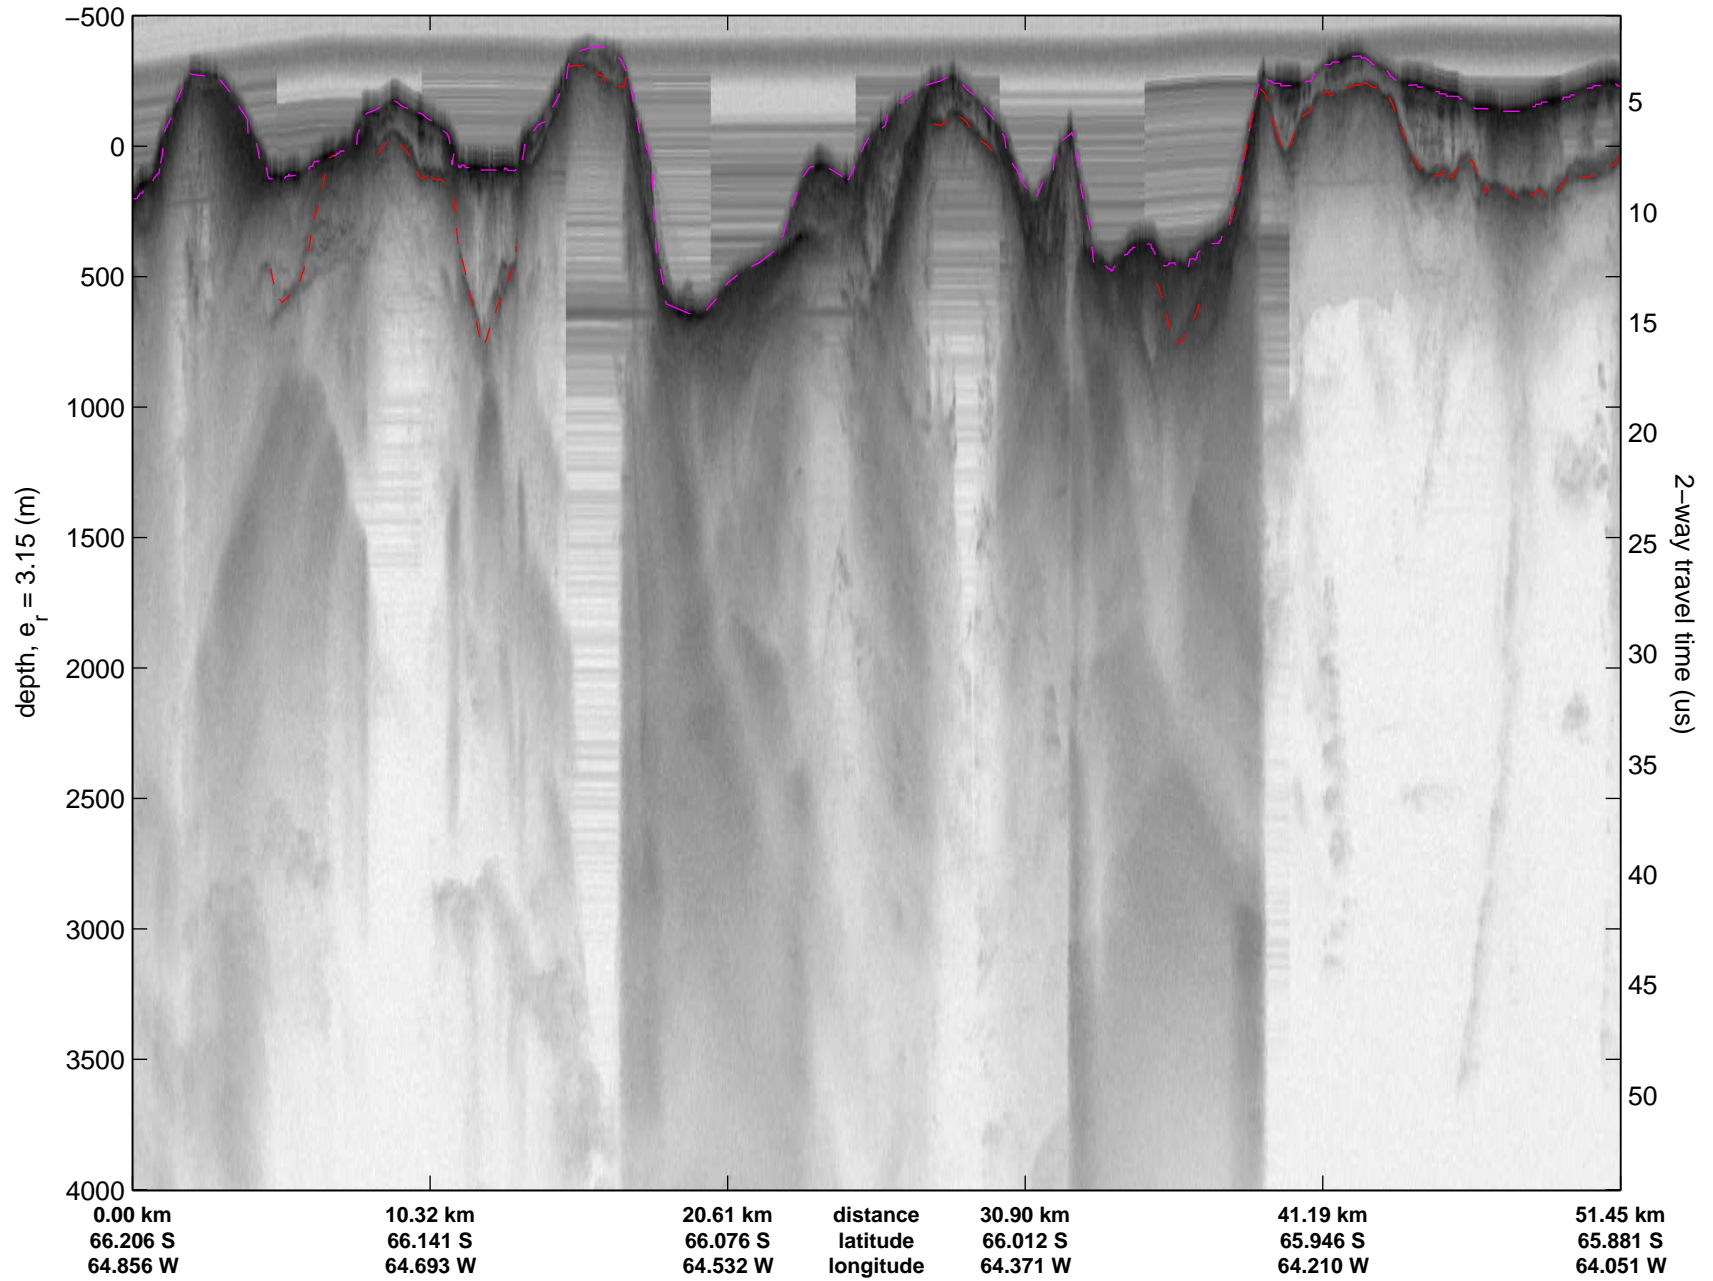

Data Frame ID: 20111114\_03\_052

Data Frame ID: 20111114\_03\_052

Polar Stereograph -71N/0E

Data Frame ID: 20111114\_03\_053

Data Frame ID: 20111114\_03\_053

Data Frame ID: 20111114\_03\_054

Data Frame ID: 20111114\_03\_054