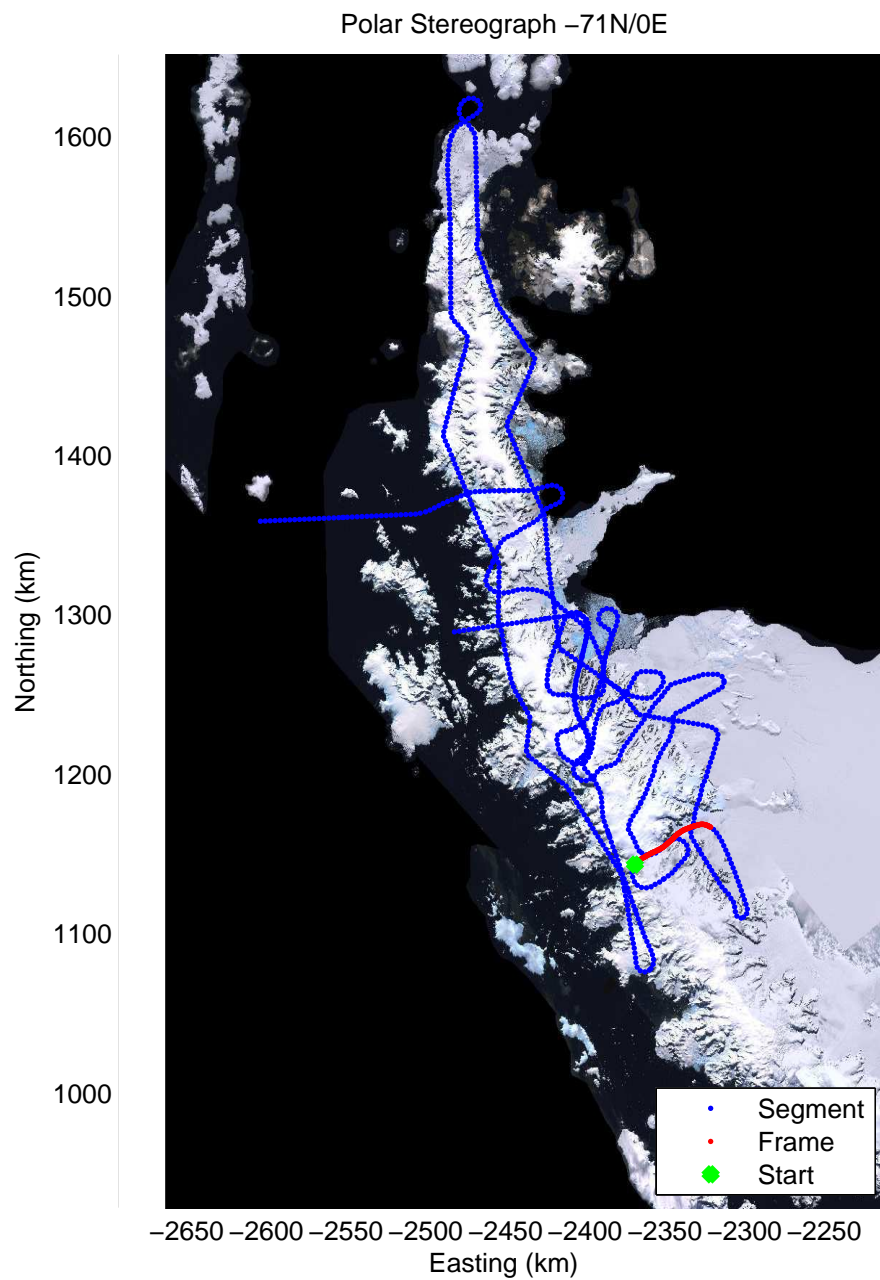

28.93 km  
66.046 S  
64.021 W

36.16 km  
66.100 S  
64.101 W

Data Frame ID: 20111114\_03\_018

Data Frame ID: 20111114\_03\_018

Data Frame ID: 20111114\_03\_019

Data Frame ID: 20111114\_03\_019

0.00 km	6.93 km	13.88 km	distance	20.81 km	27.70 km	34.63 km
66.272 S	66.239 S	66.195 S	latitude	66.136 S	66.096 S	66.097 S
64.282 W	64.411 W	64.516 W	longitude	64.505 W	64.392 W	64.243 W