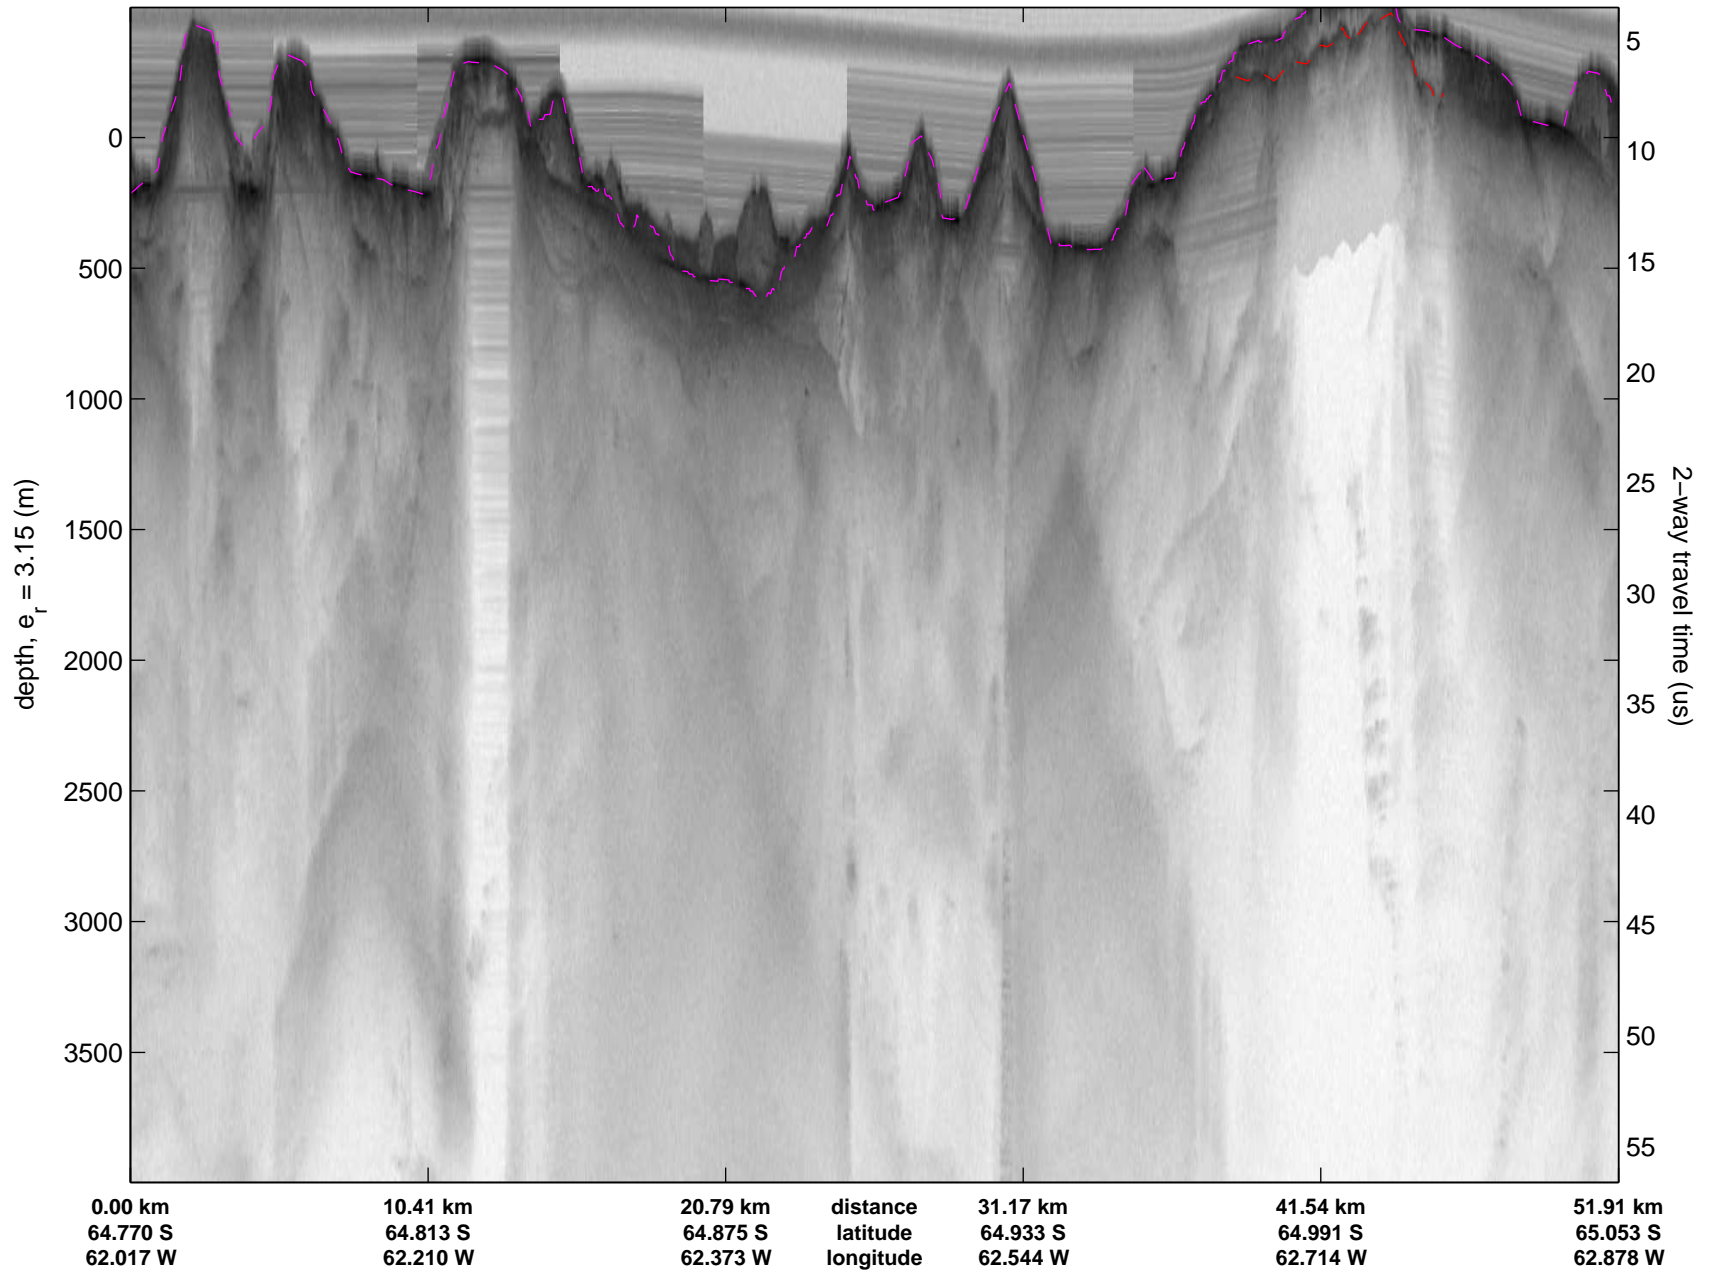

51.91 km  
64.777 S  
62.053 W

Data Frame ID: 20111114\_03\_046

Data Frame ID: 20111114\_03\_047

Data Frame ID: 20111114\_03\_047

Data Frame ID: 20111114\_03\_048

Data Frame ID: 20111114\_03\_048

Data Frame ID: 20111114\_03\_049