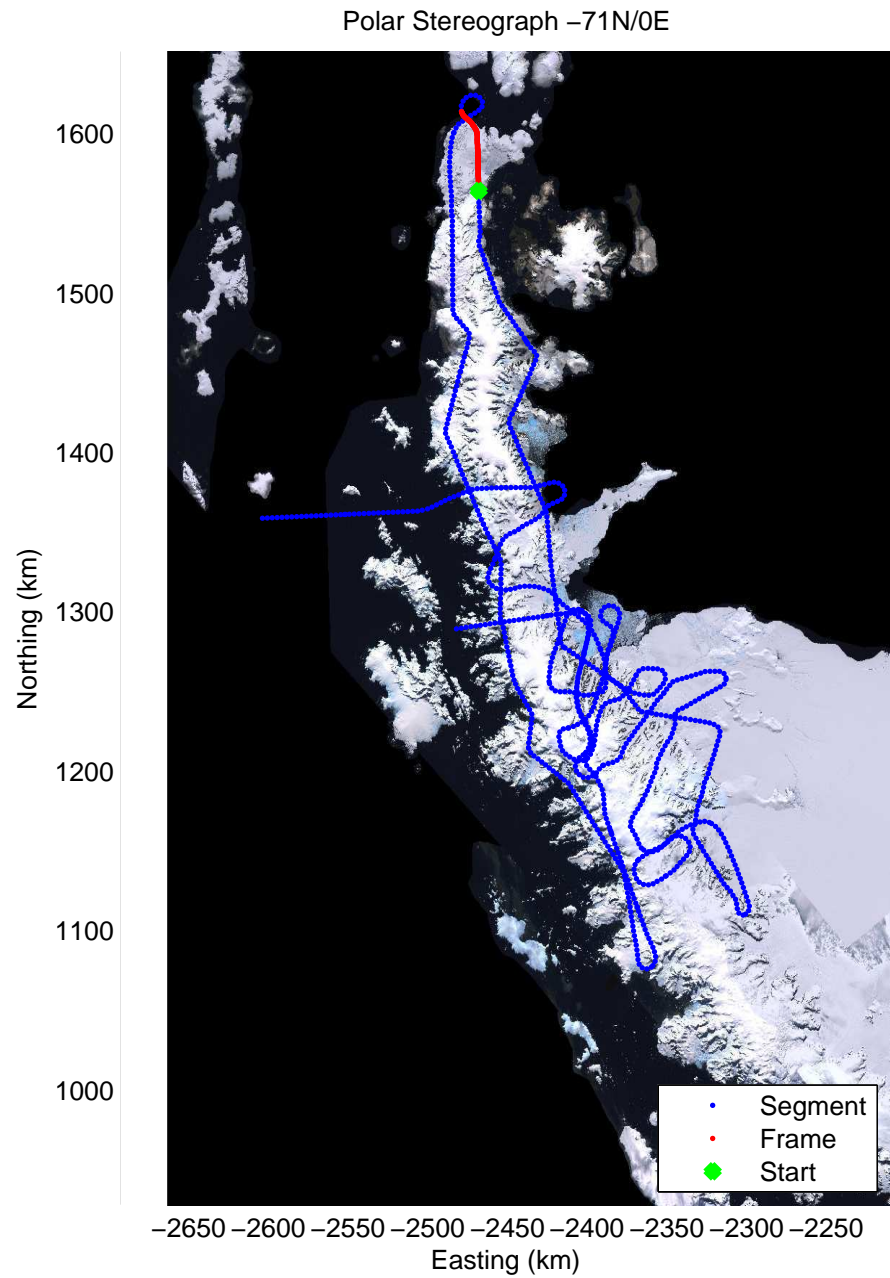

distance  
latitude  
longitude

34.12 km  
63.638 S  
58.036 W

45.49 km  
63.580 S  
57.848 W

56.86 km  
63.524 S  
57.657 W

Data Frame ID: 20111114\_03\_038

0.00 km	11.38 km	22.75 km	distance	34.12 km	45.49 km	56.86 km
63.845 S	63.765 S	63.686 S	latitude	63.638 S	63.580 S	63.524 S
58.527 W	58.381 W	58.237 W	longitude	58.036 W	57.848 W	57.657 W