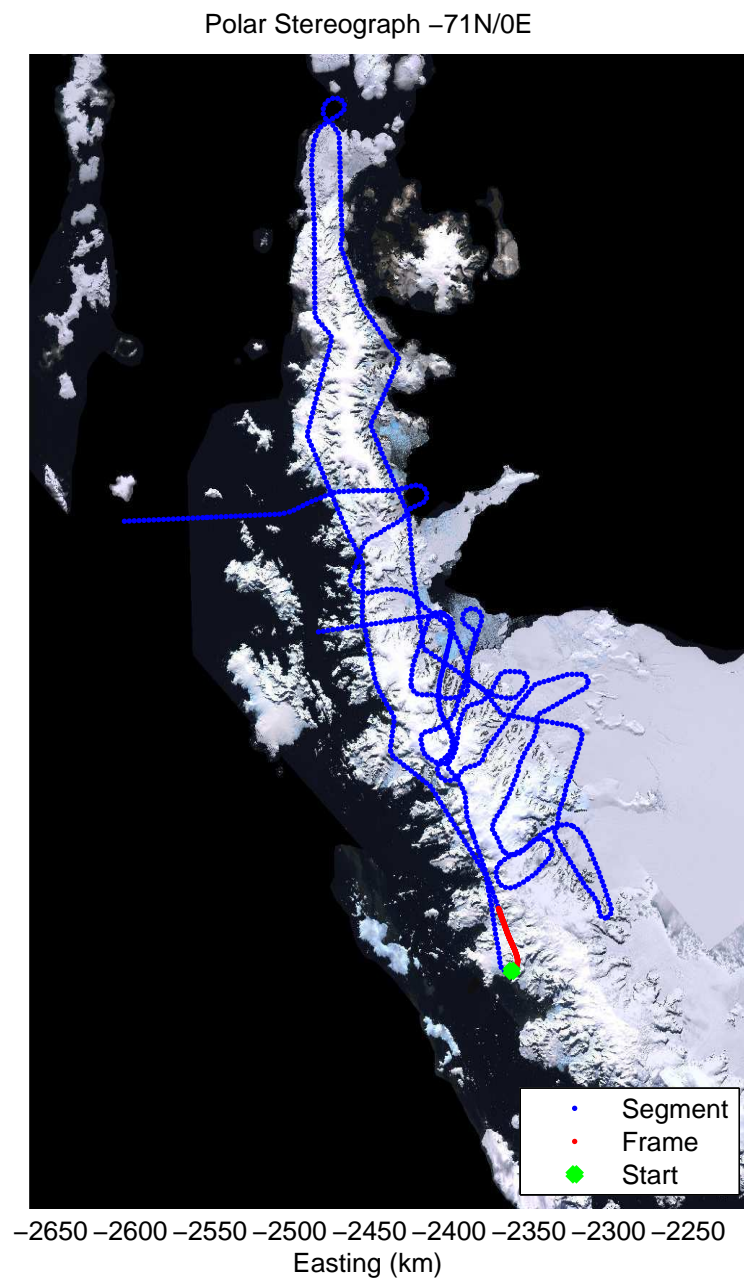

47.48 km  
66.331 S  
65.507 W

59.34 km  
66.415 S  
65.499 W

Data Frame ID: 20111114\_03\_051

0.00 km	11.88 km	23.75 km	distance	35.63 km	47.48 km	59.34 km
66.094 S	66.155 S	66.215 S	latitude	66.274 S	66.331 S	66.415 S
64.632 W	64.847 W	65.066 W	longitude	65.285 W	65.507 W	65.499 W