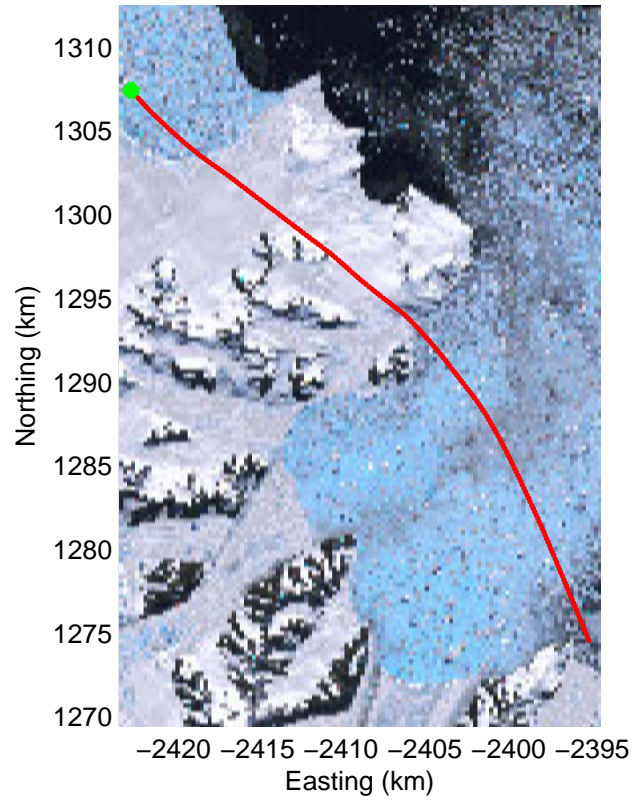

Data Frame ID: 20111114\_03\_005

Data Frame ID: 20111114\_03\_005

Data Frame ID: 20111114\_03\_006

Data Frame ID: 20111114\_03\_006

Data Frame ID: 20111114\_03\_007

0.00 km	8.58 km	17.15 km	distance	25.75 km	34.30 km	42.87 km
65.046 S	65.121 S	65.197 S	latitude	65.271 S	65.335 S	65.395 S
61.650 W	61.689 W	61.720 W	longitude	61.773 W	61.870 W	61.986 W