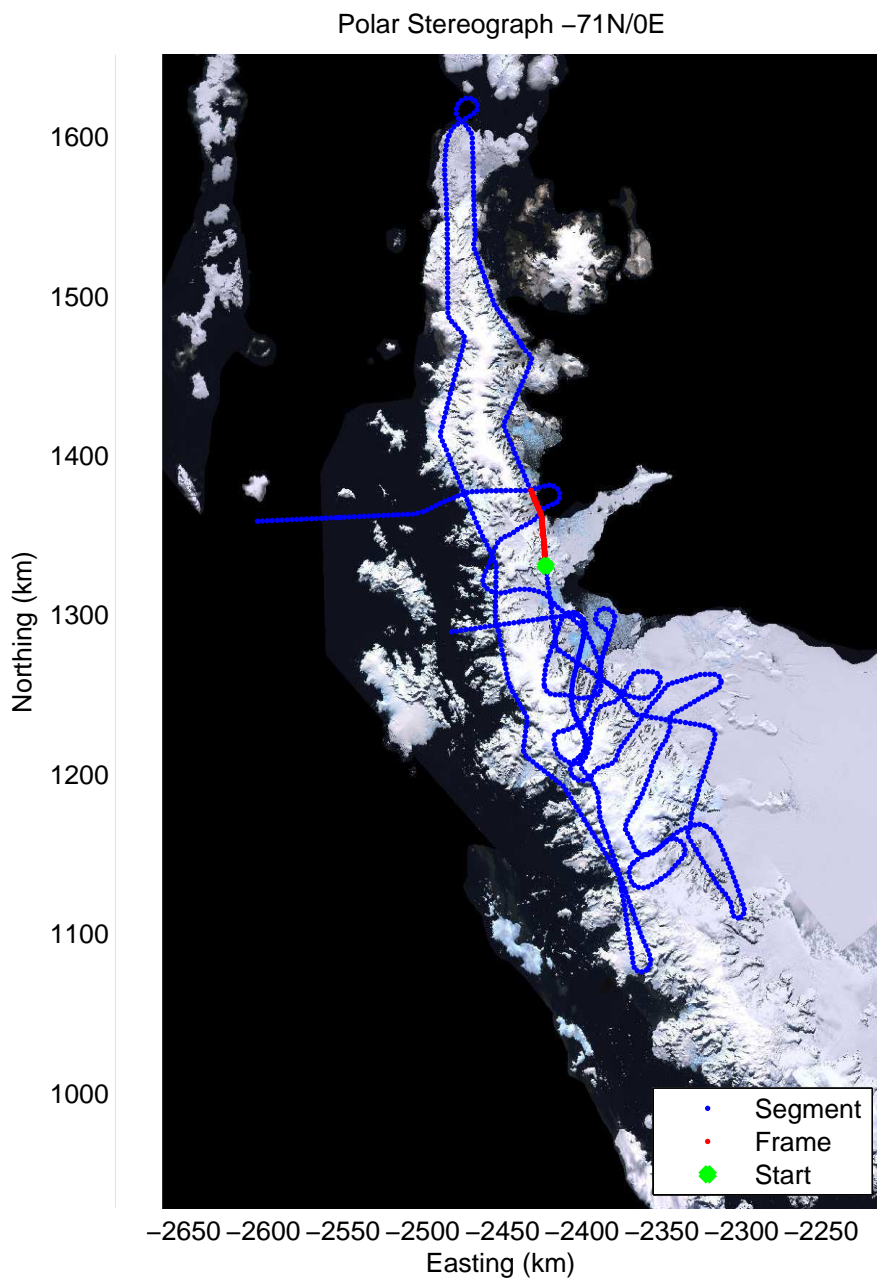

Data Frame ID: 20111114\_03\_032

Data Frame ID: 20111114\_03\_032

Data Frame ID: 20111114\_03\_033

Data Frame ID: 20111114\_03\_033

Data Frame ID: 20111114\_03\_034

Data Frame ID: 20111114\_03\_034

0.00 km	9.59 km	19.16 km	distance	28.75 km	38.31 km	47.88 km
64.913 S	64.866 S	64.819 S	latitude	64.770 S	64.707 S	64.640 S
61.273 W	61.104 W	60.936 W	longitude	60.769 W	60.635 W	60.511 W