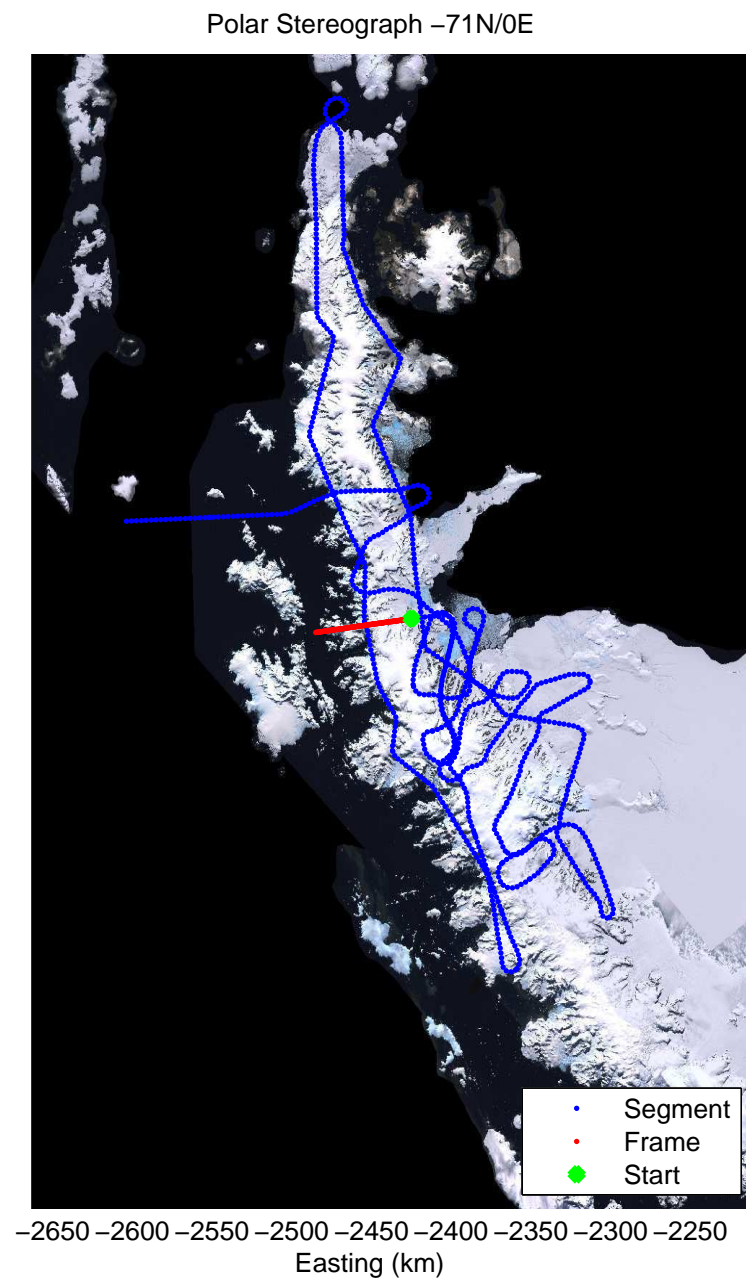

Data Frame ID: 20111114\_03\_055

Data Frame ID: 20111114\_03\_056

Data Frame ID: 20111114\_03\_056

0.00 km	10.36 km	20.72 km	distance	31.06 km	41.44 km	51.77 km
65.312 S	65.291 S	65.260 S	latitude	65.176 S	65.099 S	65.024 S
62.112 W	61.896 W	61.689 W	longitude	61.671 W	61.793 W	61.921 W