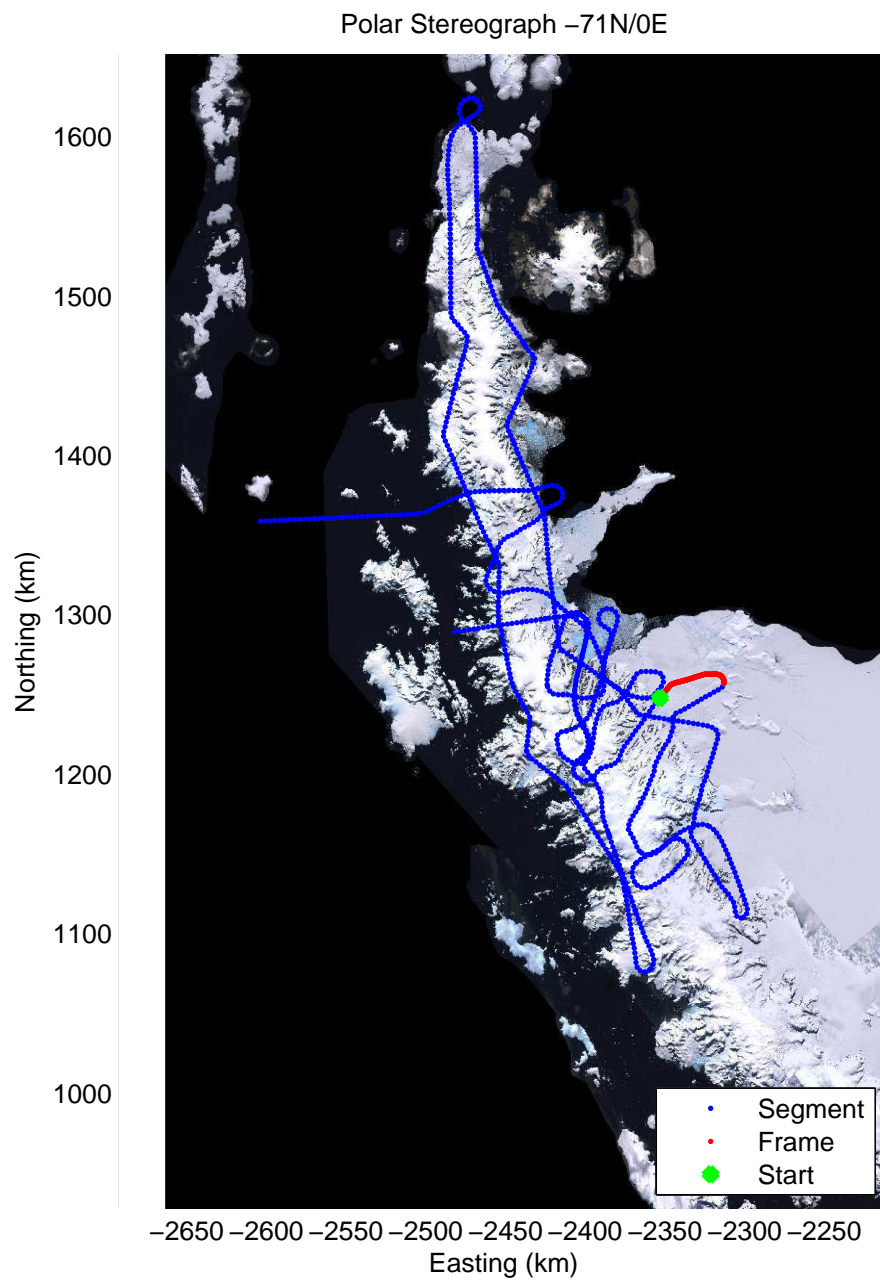

Data Frame ID: 20111114\_03\_012

Data Frame ID: 20111114\_03\_013

0.00 km	12.28 km	24.55 km	distance	36.82 km	49.09 km	61.33 km
65.685 S	65.753 S	65.752 S	latitude	65.769 S	65.785 S	65.804 S
63.334 W	63.129 W	62.864 W	longitude	62.600 W	62.335 W	62.072 W

Data Frame ID: 20111114\_03\_013

0.00 km	12.28 km	24.55 km	distance	36.82 km	49.09 km	61.33 km
65.685 S	65.753 S	65.752 S	latitude	65.769 S	65.785 S	65.804 S
63.334 W	63.129 W	62.864 W	longitude	62.600 W	62.335 W	62.072 W