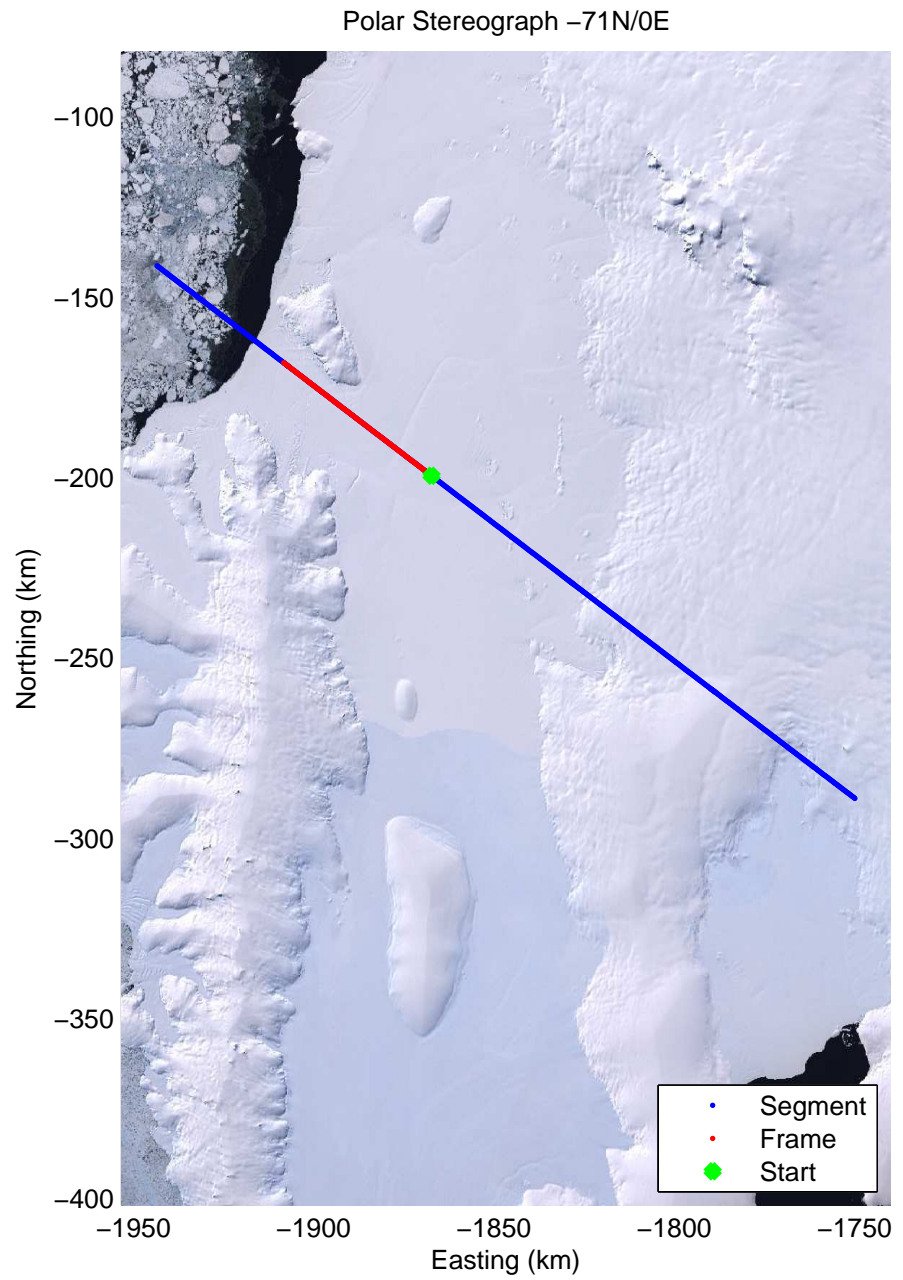

Data Frame ID: 20111113_03_002

Data Frame ID: 20111113_03_003

Data Frame ID: 20111113_03_003

Data Frame ID: 20111113_03_004

0.00 km	10.41 km	20.79 km	distance	31.17 km	41.55 km	51.93 km
72.821 S	72.754 S	72.686 S	latitude	72.618 S	72.550 S	72.481 S
96.095 W	95.879 W	95.666 W	longitude	95.454 W	95.243 W	95.034 W