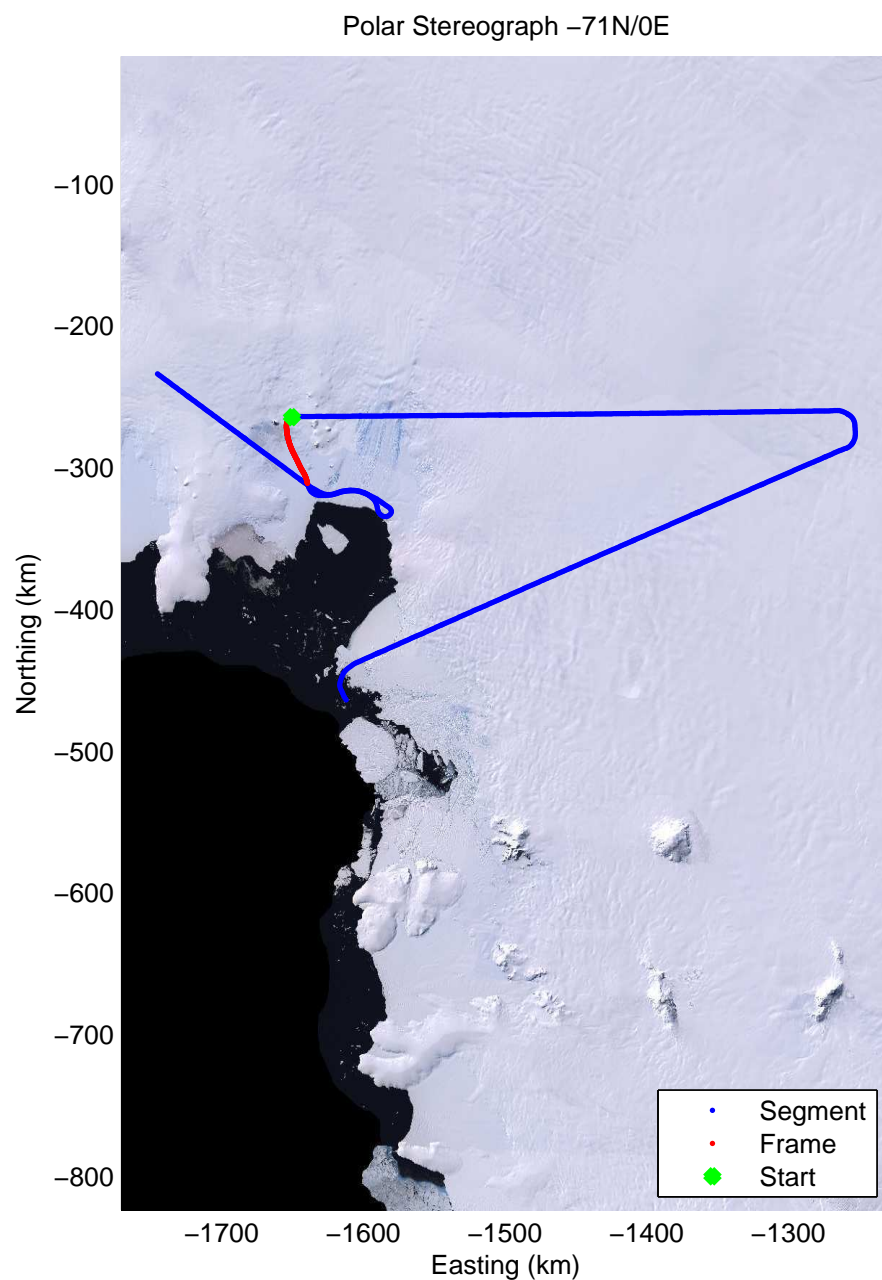

Data Frame ID: 20111112_03_017

Data Frame ID: 20111112_03_018

Data Frame ID: 20111112_03_018

Data Frame ID: 20111112_03_019

0.00 km
74.658 S
99.077 W

10.41 km
74.611 S
99.350 W

20.79 km
74.615 S
99.699 W

distance
latitude
longitude