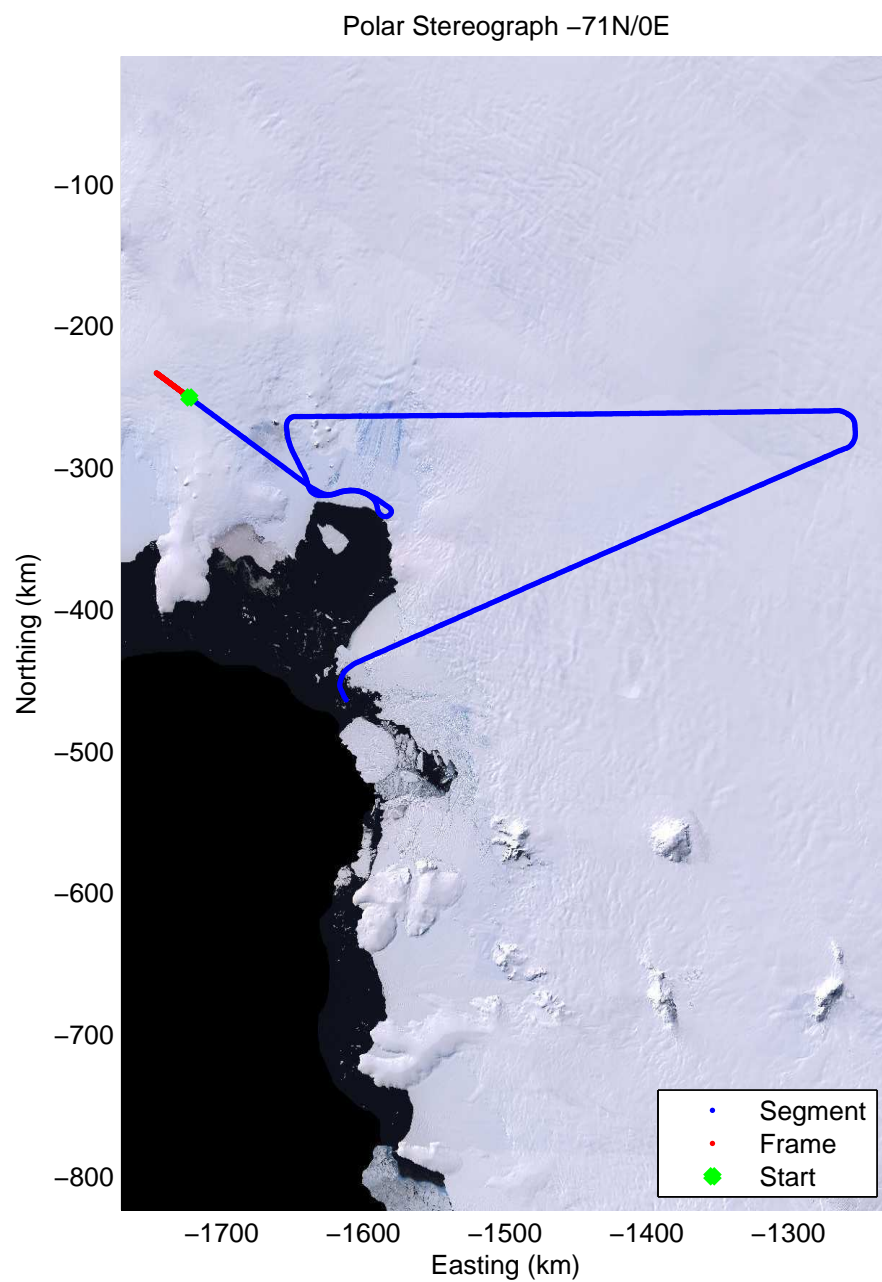

Data Frame ID: 20111112_03_023

Data Frame ID: 20111112_03_023

Data Frame ID: 20111112_03_024

Data Frame ID: 20111112_03_024

0.00 km	10.40 km	20.77 km	distance	31.14 km	41.52 km	51.90 km
74.343 S	74.278 S	74.213 S	latitude	74.148 S	74.082 S	74.016 S
99.416 W	99.169 W	98.925 W	longitude	98.683 W	98.443 W	98.205 W