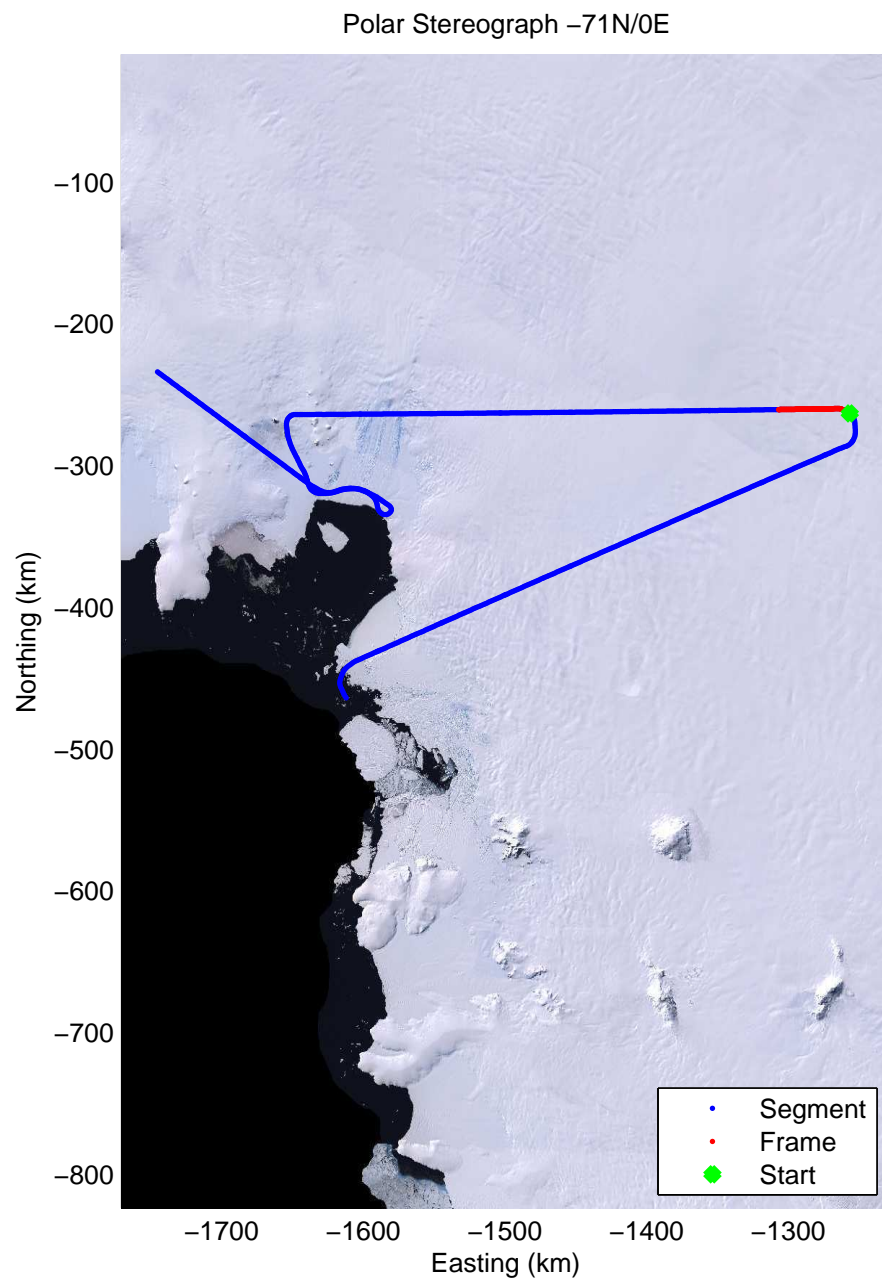

Data Frame ID: 20111112_03_008

Data Frame ID: 20111112_03_009

Data Frame ID: 20111112_03_009

Data Frame ID: 20111112_03_010

Data Frame ID: 20111112_03_010

Data Frame ID: 20111112_03_011

0.00 km	10.41 km	20.79 km	distance	31.17 km	41.55 km	51.93 km
78.175 S	78.098 S	78.006 S	latitude	77.915 S	77.823 S	77.732 S
101.784 W	101.548 W	101.473 W	longitude	101.392 W	101.311 W	101.231 W