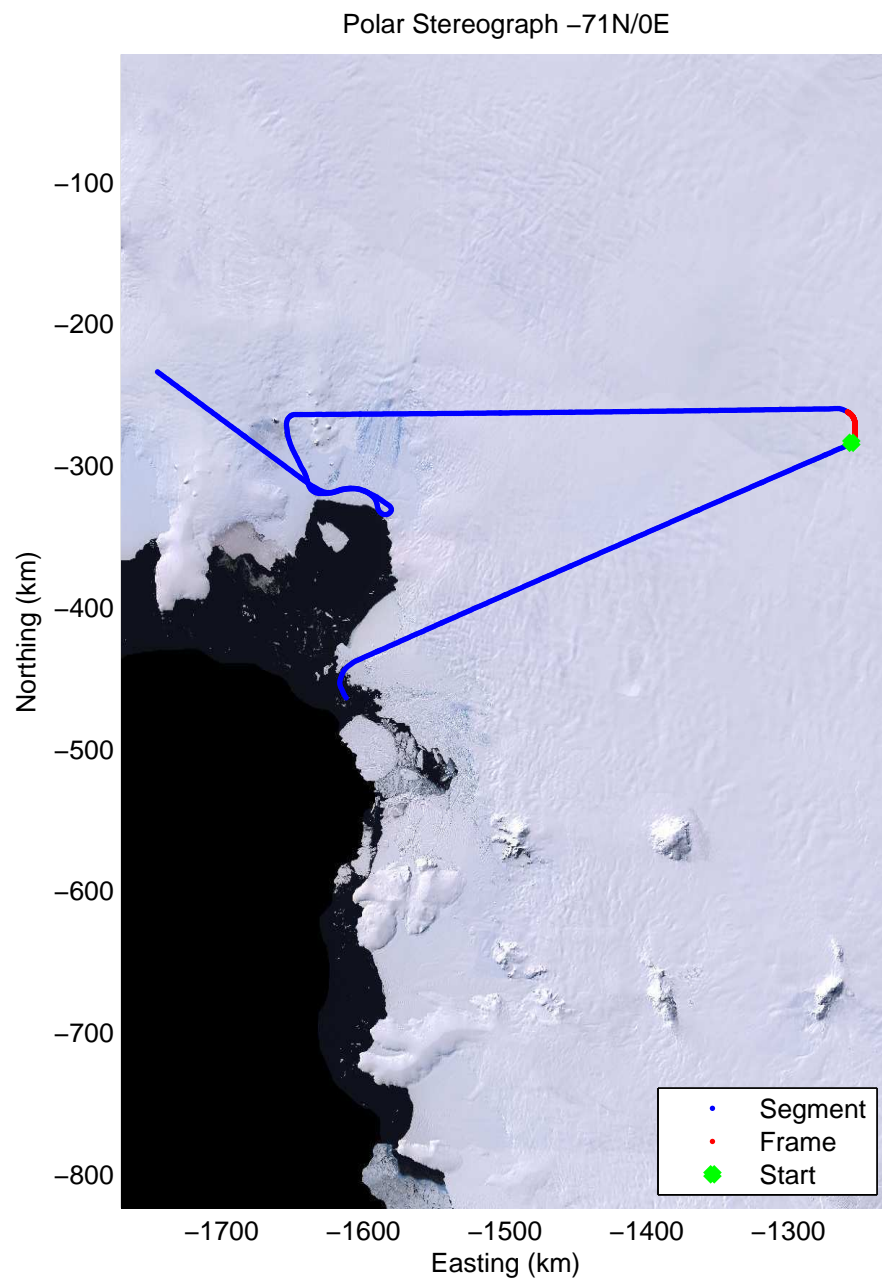

Data Frame ID: 20111112_03_008

Data Frame ID: 20111112_03_009

Data Frame ID: 20111112_03_009

Data Frame ID: 20111112_03_010

Data Frame ID: 20111112_03_010

Data Frame ID: 20111112_03_011

0.00 km	10.41 km	20.79 km	distance	31.17 km	41.55 km	51.93 km
78.175 S	78.098 S	78.006 S	latitude	77.915 S	77.823 S	77.732 S
101.784 W	101.548 W	101.473 W	longitude	101.392 W	101.311 W	101.231 W