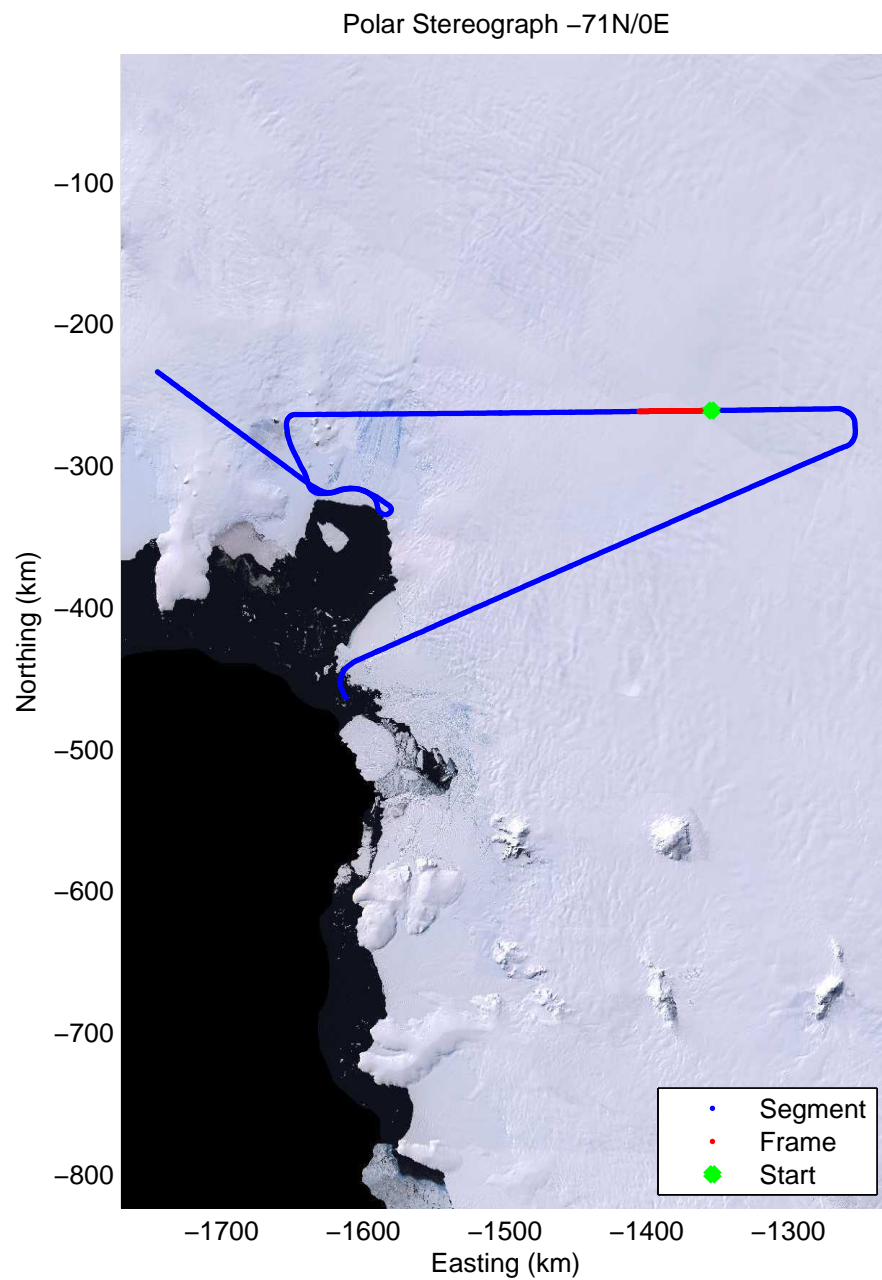

Data Frame ID: 20111112_03_011

Data Frame ID: 20111112_03_012

0.00 km
77.749 S
101.245 W

10.41 km
77.657 S
101.167 W

20.79 km
77.566 S
101.089 W

distance
latitude
longitude

31.17 km
77.474 S
101.014 W

41.55 km
77.383 S
100.937 W

51.93 km
77.291 S
100.863 W

Data Frame ID: 20111112_03_012

Data Frame ID: 20111112_03_013

Data Frame ID: 20111112_03_013

Data Frame ID: 20111112_03_014

Data Frame ID: 20111112_03_014

Data Frame ID: 20111112_03_015