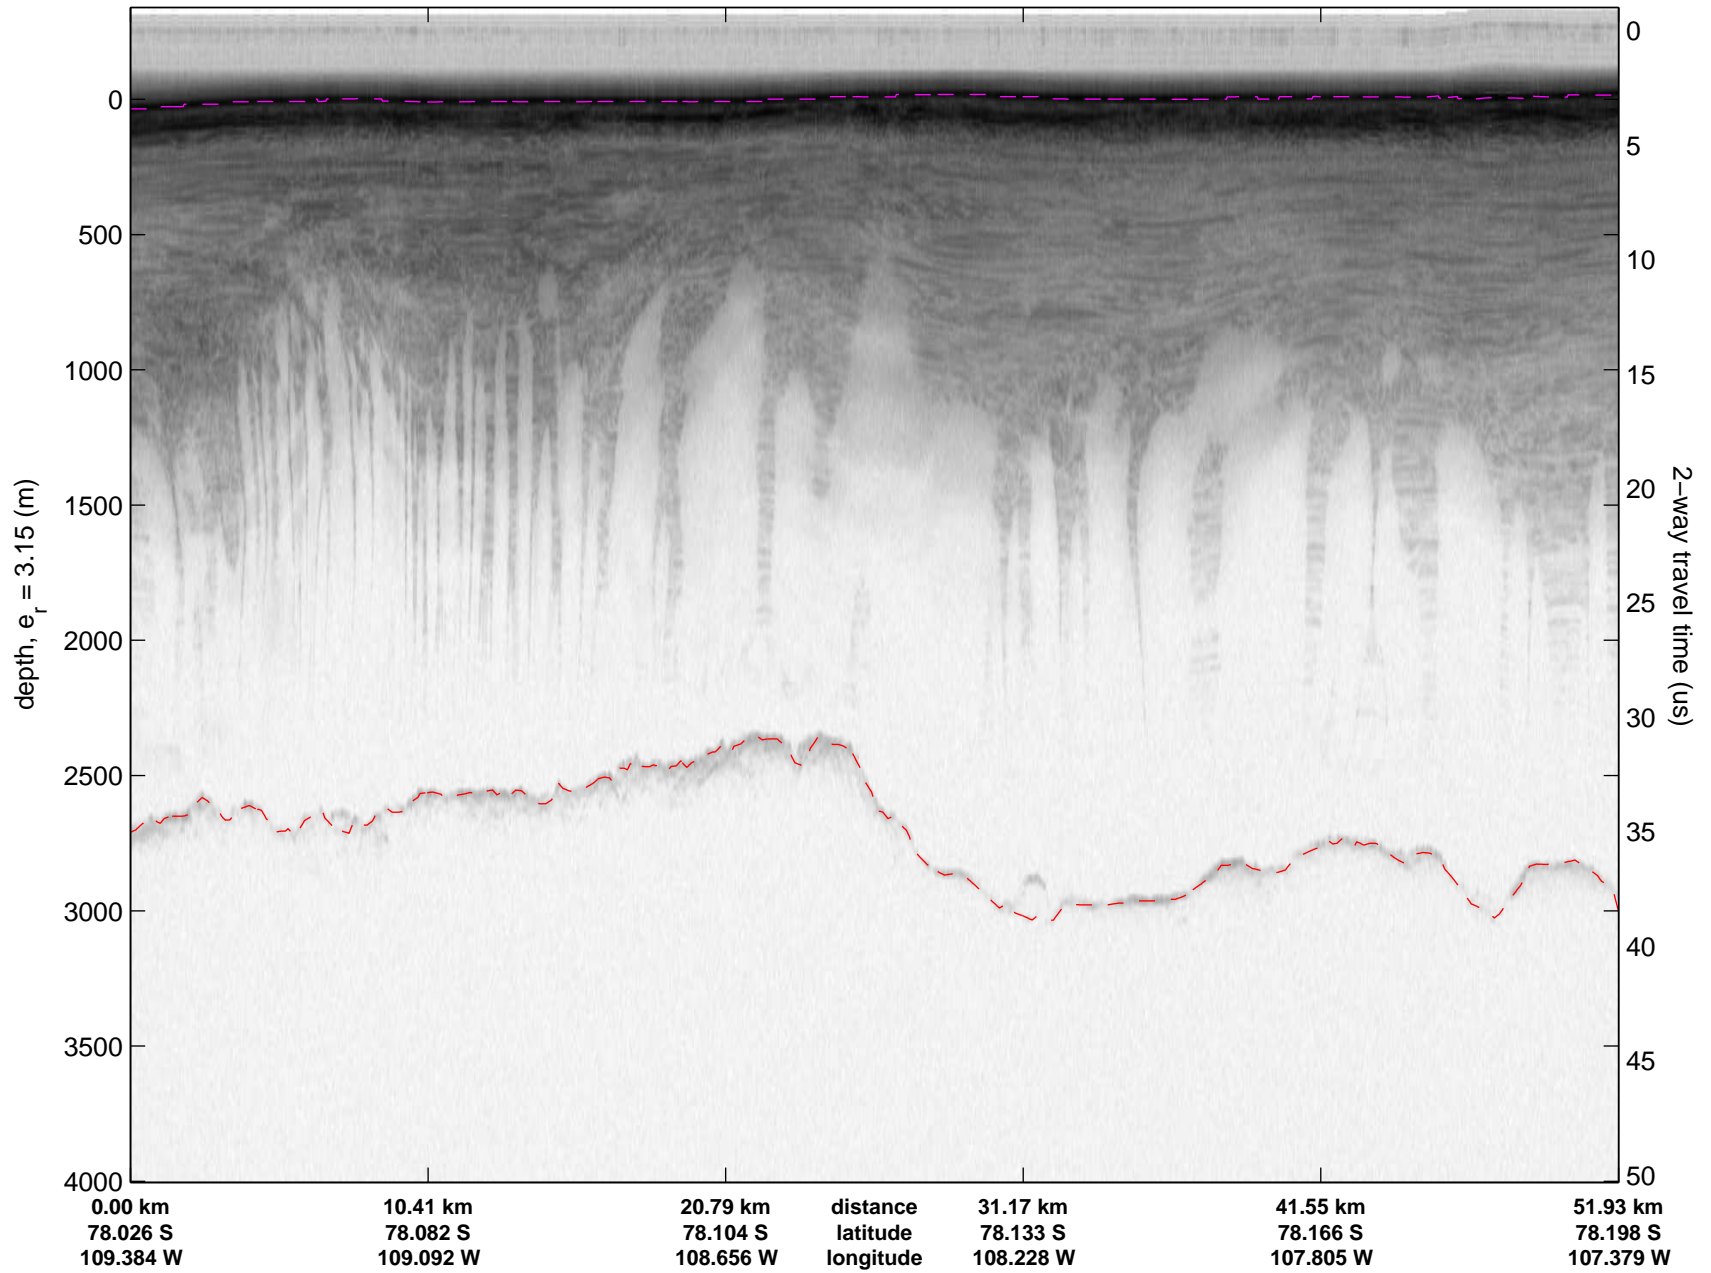

distance  
latitude  
longitude

31.74 km  
77.863 S  
109.129 W

42.30 km  
77.952 S  
109.284 W

52.86 km  
78.043 S  
109.373 W

Data Frame ID: 20111112\_02\_013

Data Frame ID: 20111112\_02\_014

Data Frame ID: 20111112\_02\_014