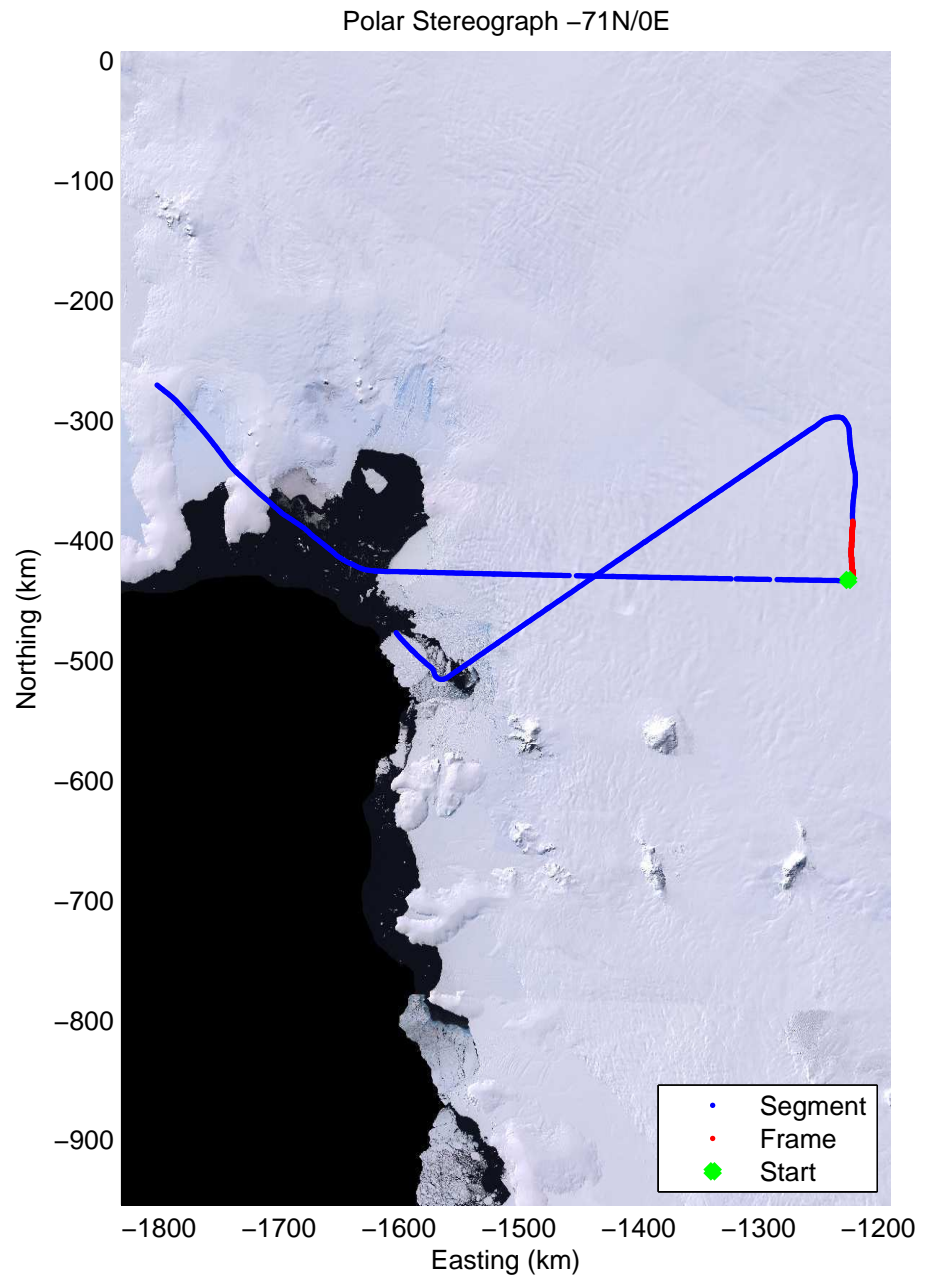

distance  
latitude  
longitude

31.74 km  
77.863 S  
109.129 W

42.30 km  
77.952 S  
109.284 W

52.86 km  
78.043 S  
109.373 W

Data Frame ID: 20111112\_02\_013

Data Frame ID: 20111112\_02\_014

Data Frame ID: 20111112\_02\_014