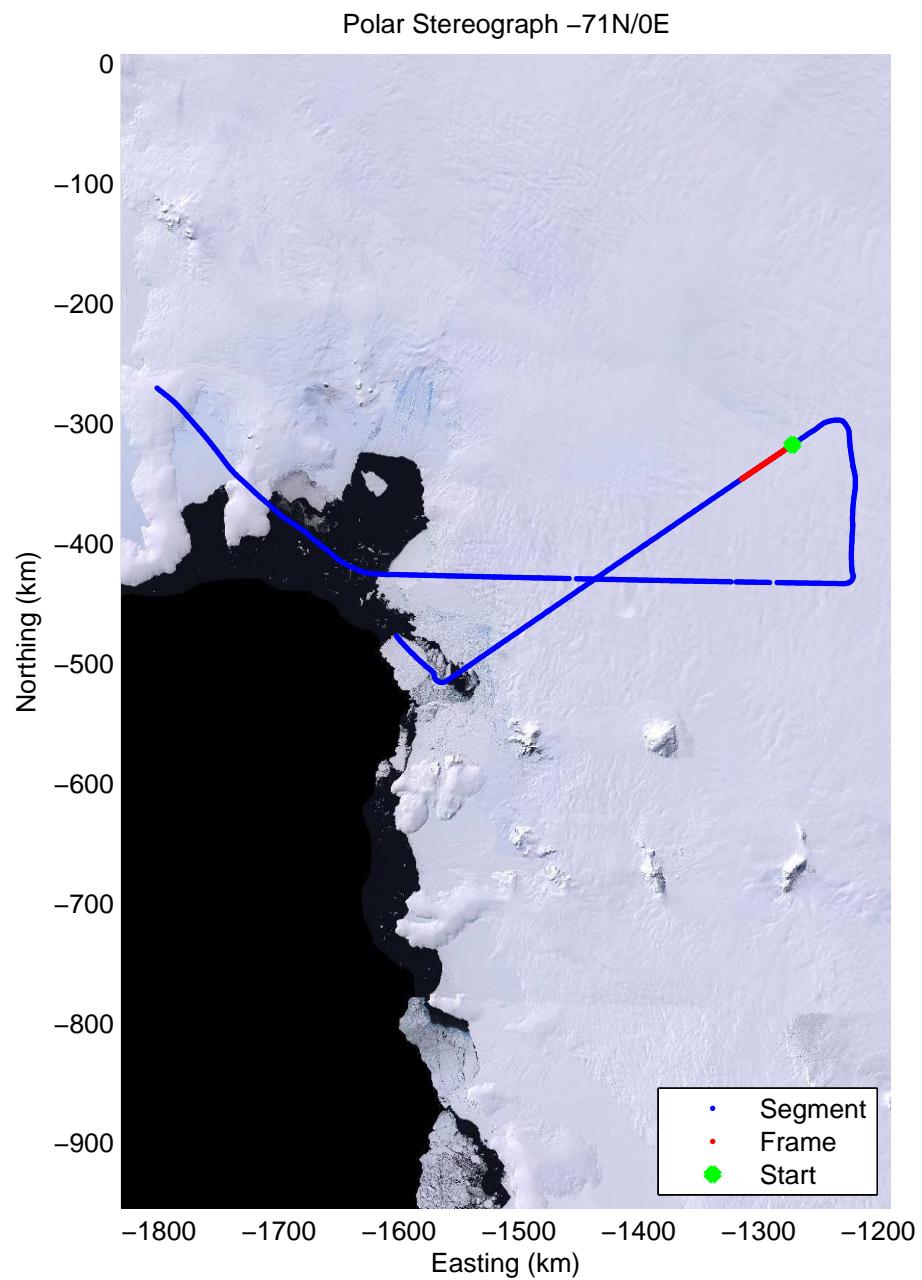

Data Frame ID: 20111112\_02\_016

Data Frame ID: 20111112\_02\_017

Data Frame ID: 20111112\_02\_017

0.00 km	10.41 km	20.79 km	distance	31.17 km	41.54 km	51.92 km
78.341 S	78.256 S	78.165 S	latitude	78.079 S	77.992 S	77.904 S
103.607 W	103.455 W	103.529 W	longitude	103.693 W	103.849 W	104.002 W