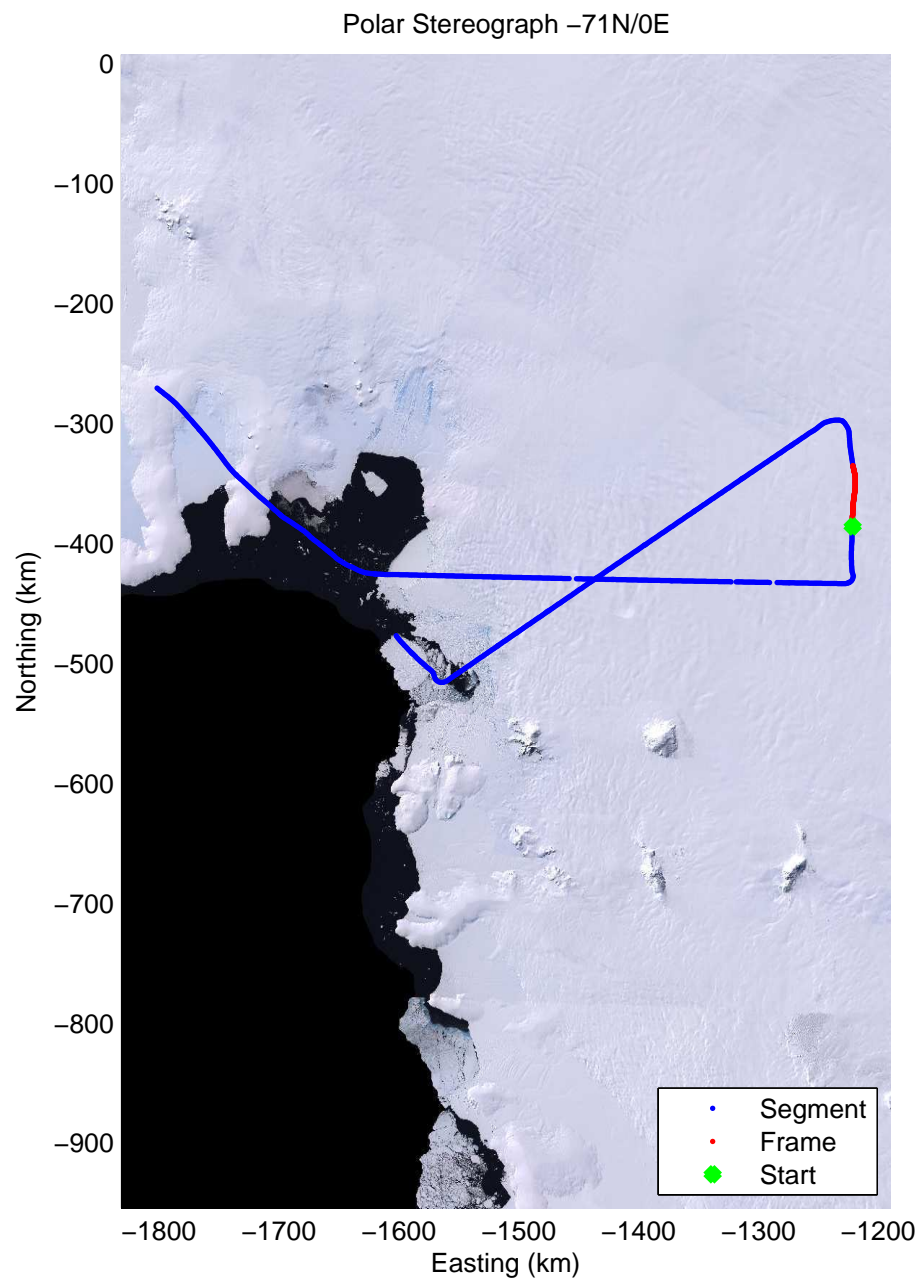

distance  
latitude  
longitude

31.74 km  
77.863 S  
109.129 W

42.30 km  
77.952 S  
109.284 W

52.86 km  
78.043 S  
109.373 W

Data Frame ID: 20111112\_02\_013

Data Frame ID: 20111112\_02\_014

Data Frame ID: 20111112\_02\_014