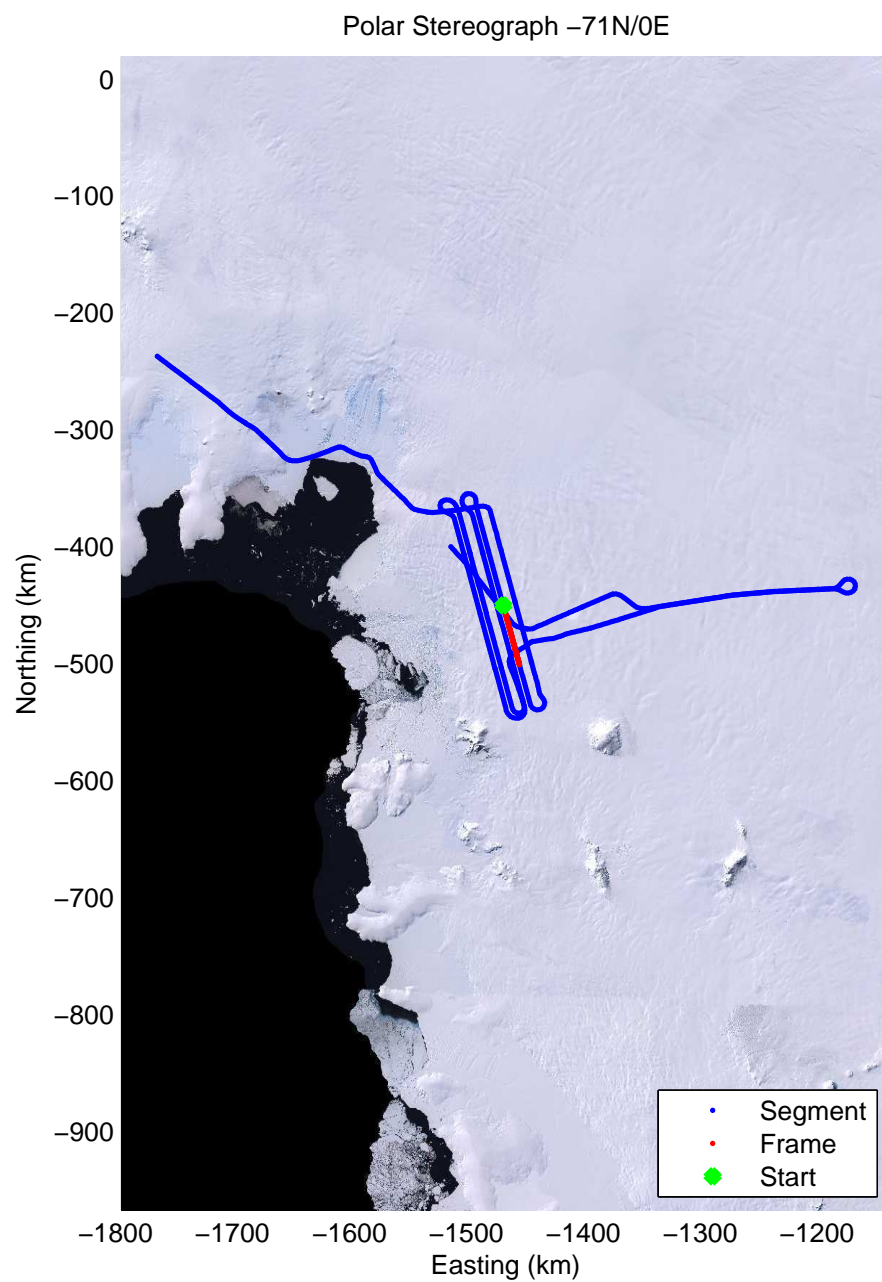

50.97 km
75.875 S
107.055 W

Data Frame ID: 20111111_03_031

0.00 km	10.20 km	20.40 km	distance	30.60 km	40.80 km	50.97 km
75.882 S	75.882 S	75.881 S	latitude	75.880 S	75.878 S	75.875 S
105.185 W	105.559 W	105.933 W	longitude	106.308 W	106.682 W	107.055 W