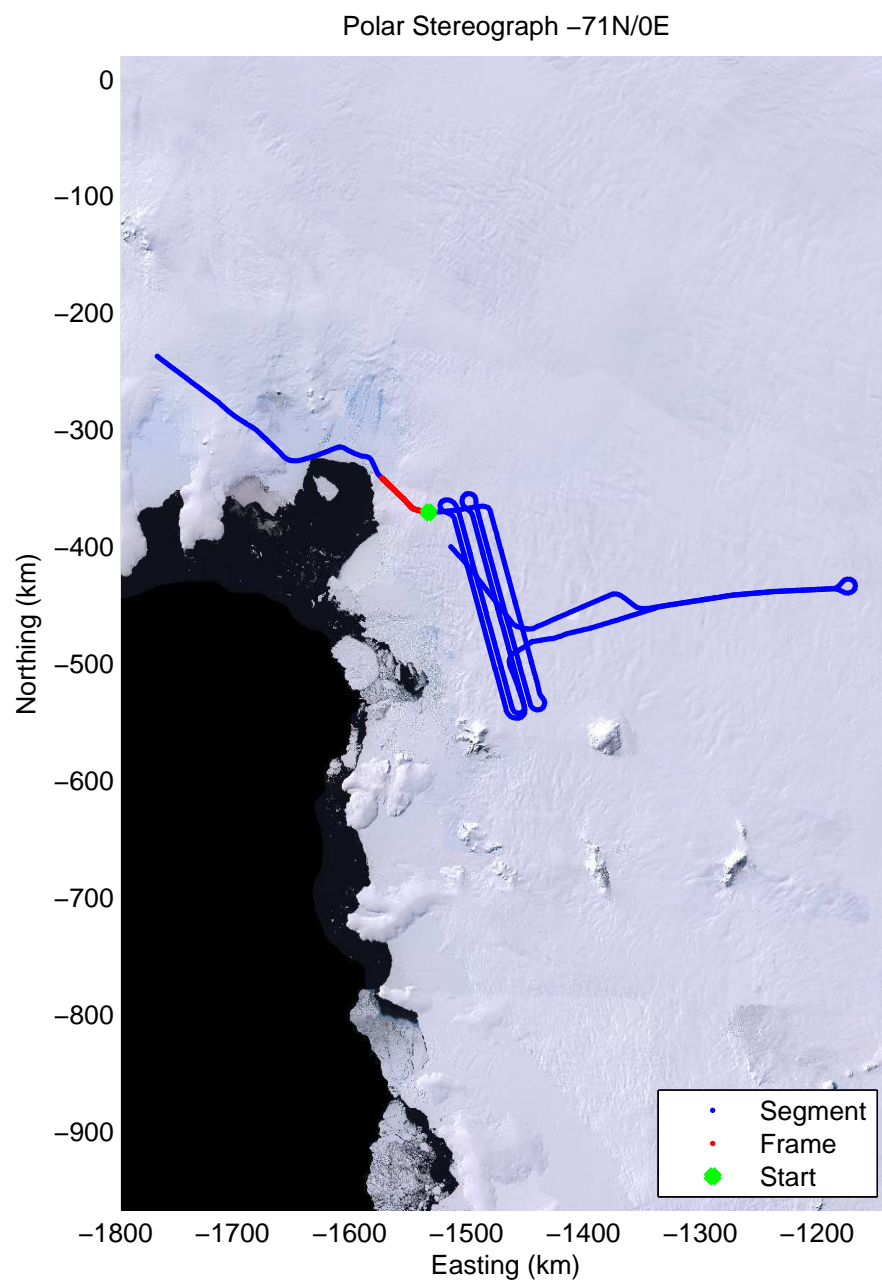

Data Frame ID: 20111111_03_037

Data Frame ID: 20111111_03_038

Data Frame ID: 20111111_03_038

Data Frame ID: 20111111_03_039

0.00 km	10.41 km	20.79 km	distance	31.17 km	41.55 km	51.93 km
75.508 S	75.423 S	75.364 S	latitude	75.315 S	75.264 S	75.213 S
103.550 W	103.395 W	103.124 W	longitude	102.812 W	102.506 W	102.202 W