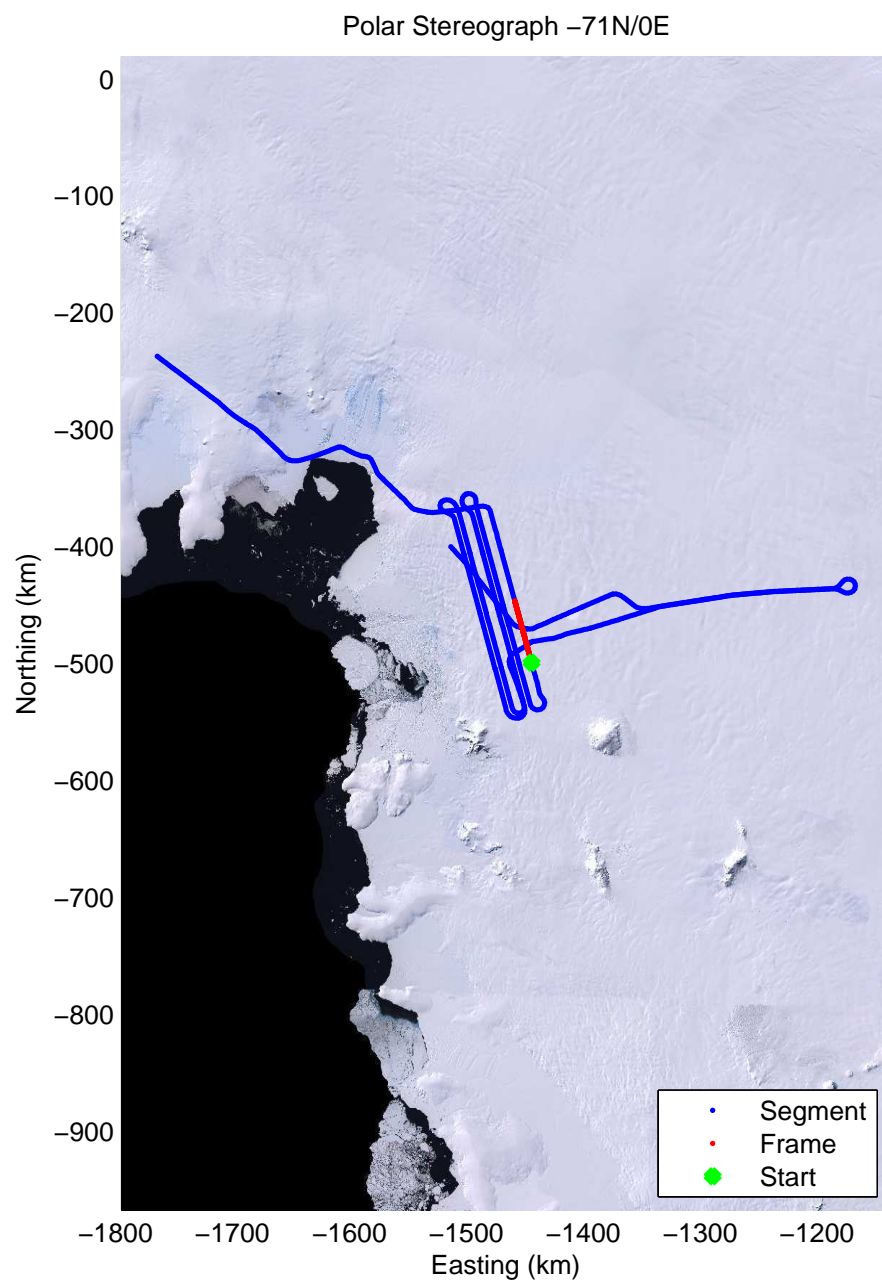

49.23 km
75.895 S
110.490 W

Data Frame ID: 20111111_03_034

Data Frame ID: 20111111_03_034

Data Frame ID: 20111111_03_035

0.00 km	11.13 km	22.23 km	distance	33.33 km	44.43 km	55.53 km
75.948 S	75.954 S	75.959 S	latitude	75.964 S	75.968 S	75.971 S
109.001 W	108.591 W	108.182 W	longitude	107.773 W	107.364 W	106.954 W