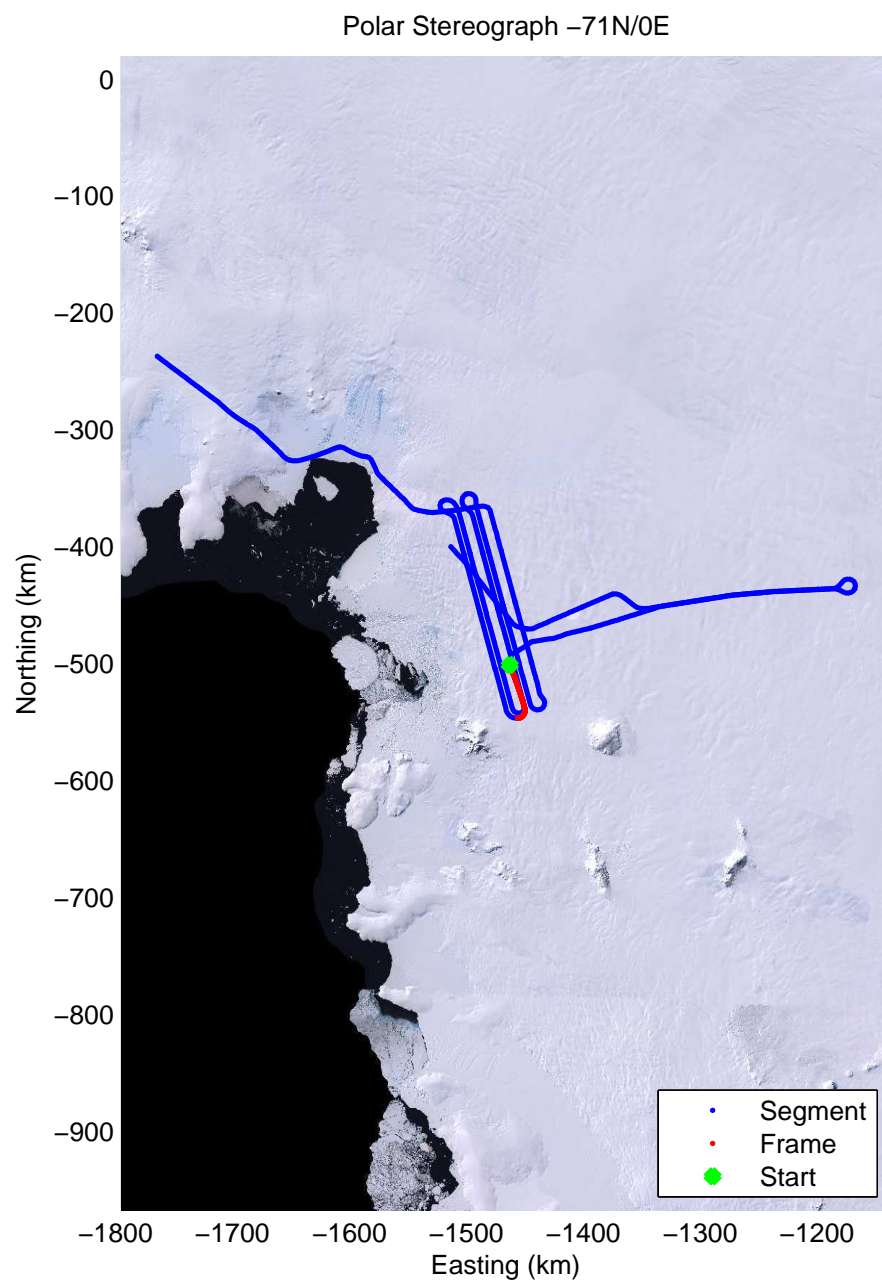

Data Frame ID: 20111111_03_015

Data Frame ID: 20111111_03_016

Data Frame ID: 20111111_03_016

Data Frame ID: 20111111_03_017

0.00 km	10.41 km	20.76 km	distance	31.17 km	41.55 km	51.90 km
75.781 S	75.785 S	75.786 S	latitude	75.783 S	75.774 S	75.699 S
108.846 W	109.225 W	109.602 W	longitude	109.982 W	110.357 W	110.503 W