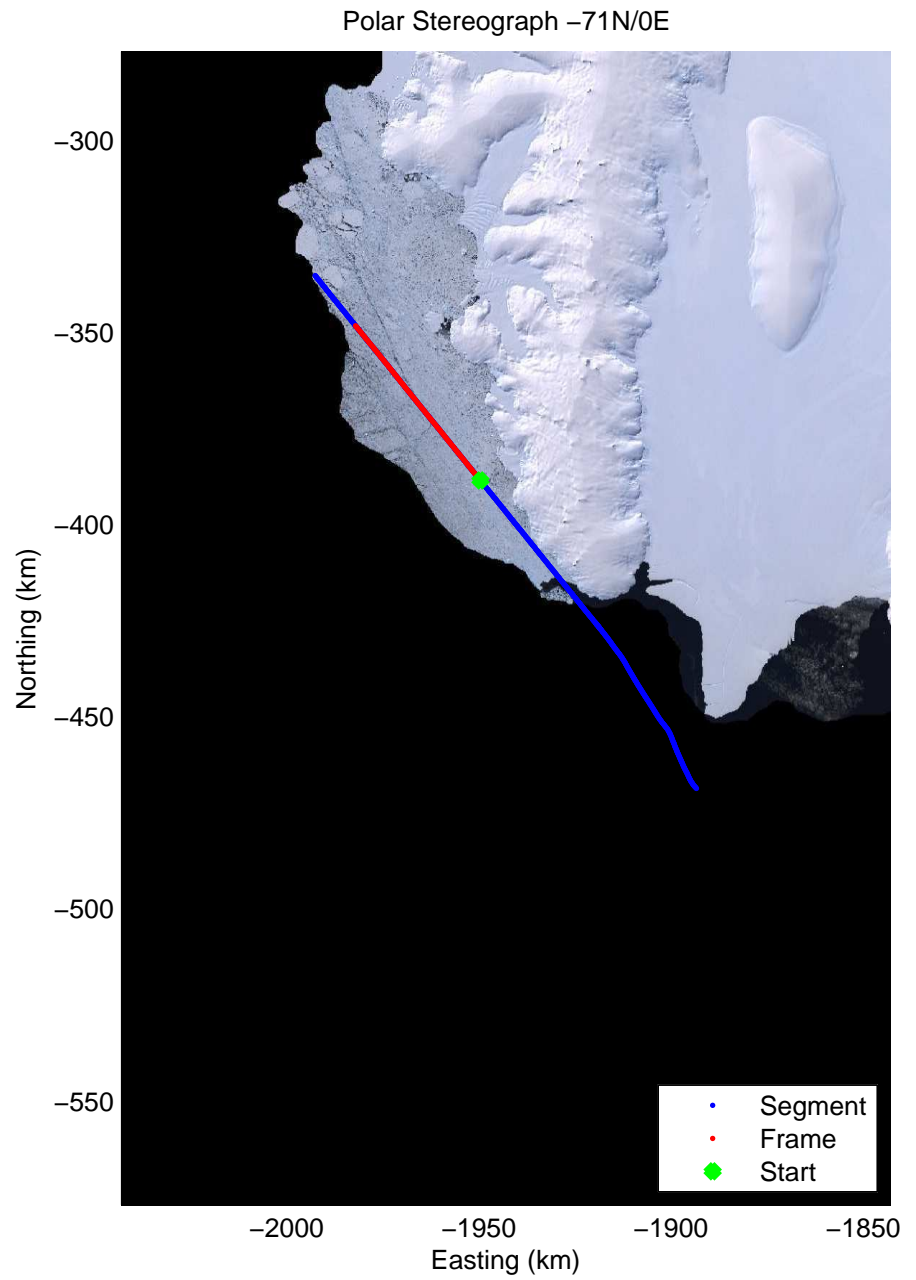

Data Frame ID: 20111109_03_001

Data Frame ID: 20111109_03_001

0.00 km
72.170 S
103.894 W

10.15 km
72.148 S
103.609 W

20.31 km
72.126 S
103.323 W

distance
latitude
longitude

30.46 km
72.095 S
103.044 W

40.60 km
72.067 S
102.764 W

50.75 km
72.029 S
102.497 W

Data Frame ID: 20111109_03_002

Data Frame ID: 20111109_03_002

Data Frame ID: 20111109_03_003

Data Frame ID: 20111109_03_003

Data Frame ID: 20111109_03_004

Data Frame ID: 20111109_03_004