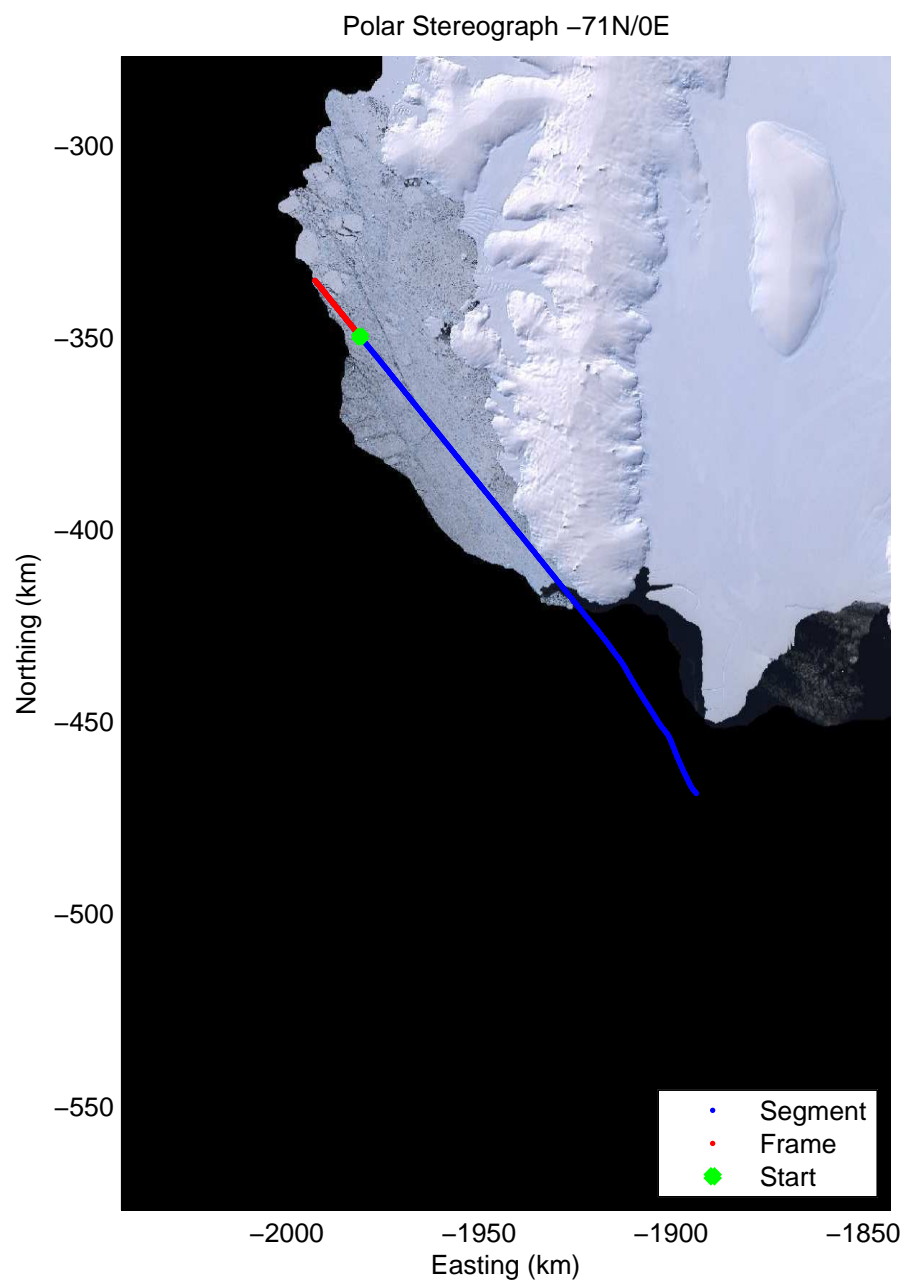

Data Frame ID: 20111109_03_001

Data Frame ID: 20111109_03_001

0.00 km
72.170 S
103.894 W

10.15 km
72.148 S
103.609 W

20.31 km
72.126 S
103.323 W

distance
latitude
longitude

30.46 km
72.095 S
103.044 W

40.60 km
72.067 S
102.764 W

50.75 km
72.029 S
102.497 W

Data Frame ID: 20111109_03_002

Data Frame ID: 20111109_03_002

Data Frame ID: 20111109_03_003

Data Frame ID: 20111109_03_003

Data Frame ID: 20111109_03_004

Data Frame ID: 20111109_03_004