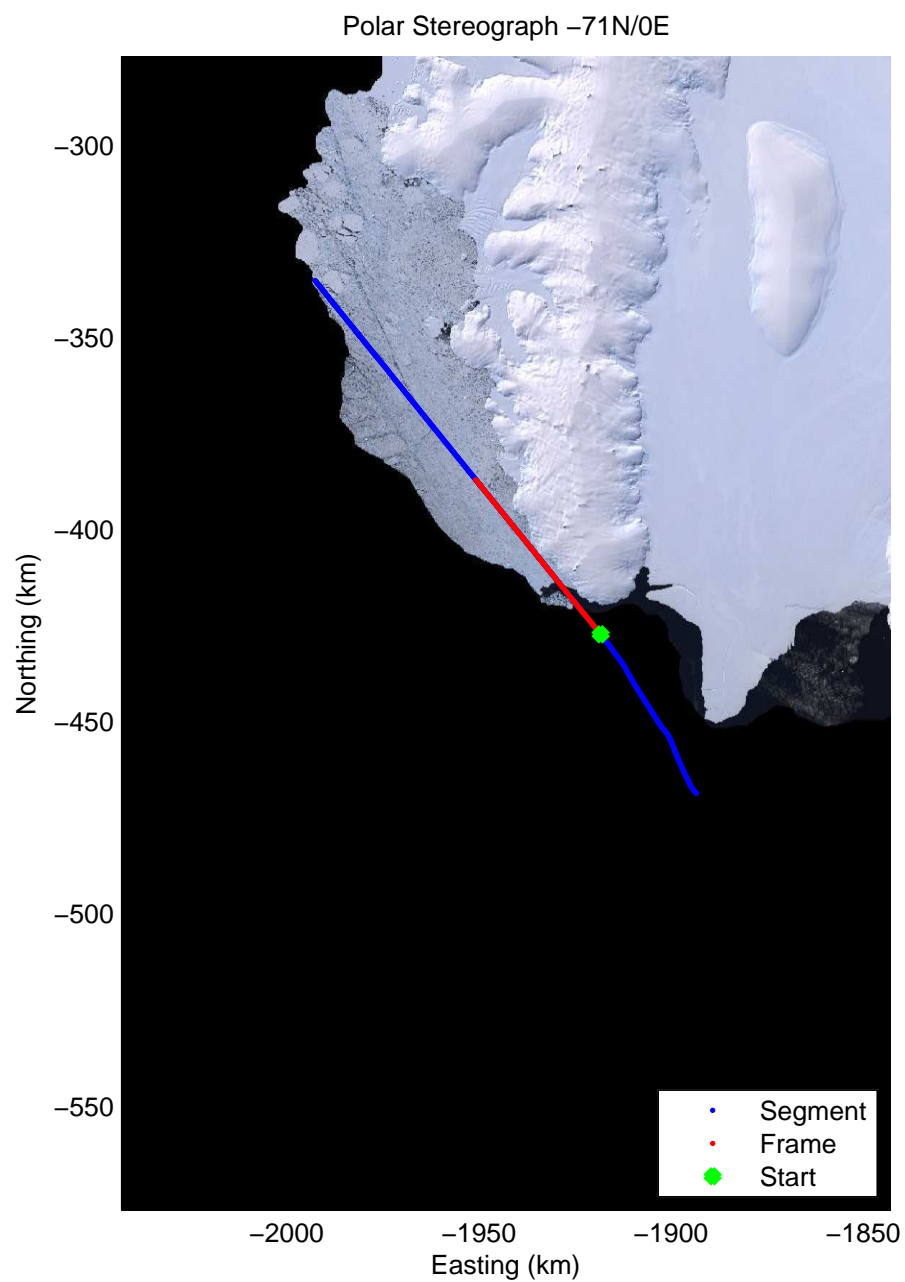

Data Frame ID: 20111109_03_001

Data Frame ID: 20111109_03_001

0.00 km
72.170 S
103.894 W

10.15 km
72.148 S
103.609 W

20.31 km
72.126 S
103.323 W

distance
latitude
longitude

30.46 km
72.095 S
103.044 W

40.60 km
72.067 S
102.764 W

50.75 km
72.029 S
102.497 W

Data Frame ID: 20111109_03_002

Data Frame ID: 20111109_03_002

Data Frame ID: 20111109_03_003

Data Frame ID: 20111109_03_003

Data Frame ID: 20111109_03_004

Data Frame ID: 20111109_03_004