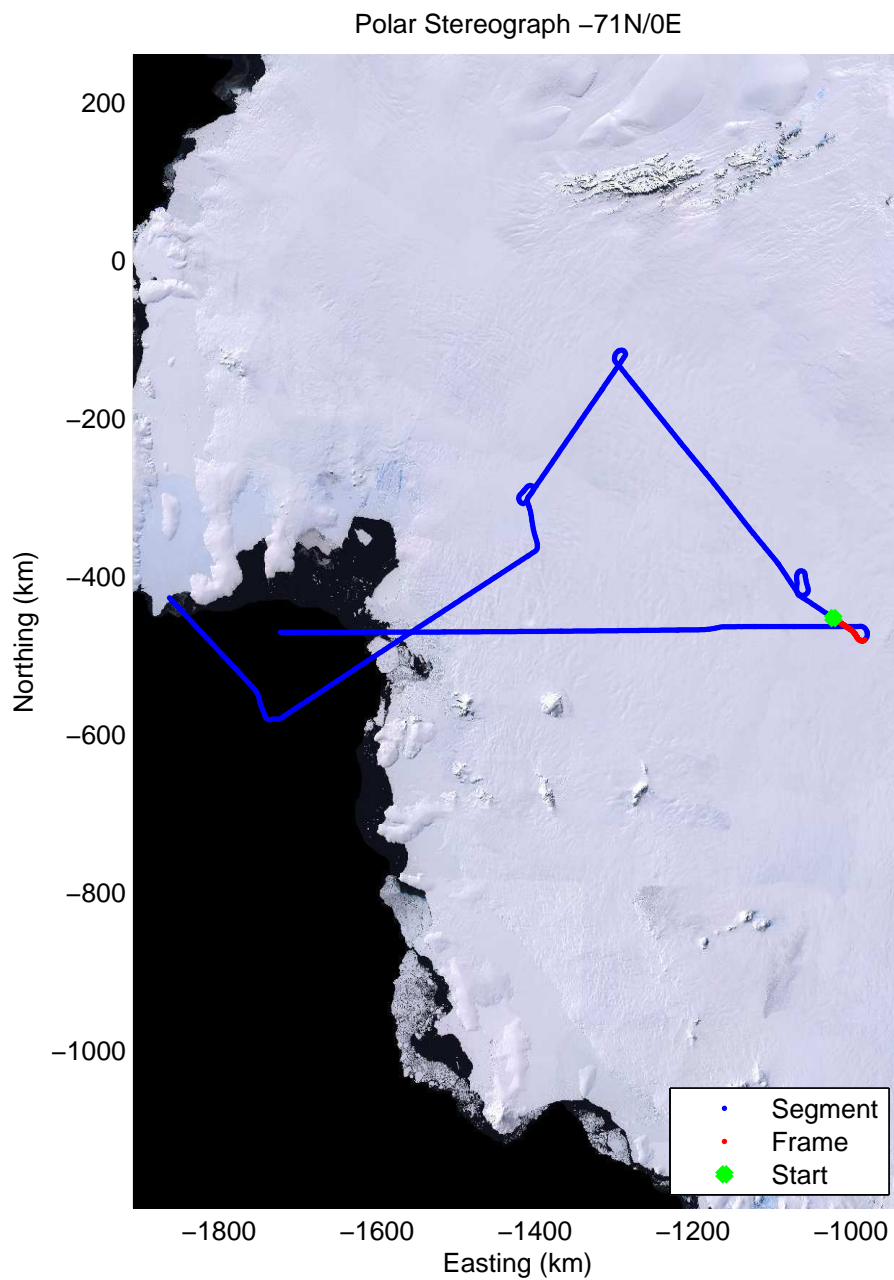

distance  
latitude  
longitude

31.17 km  
79.565 S  
112.927 W

41.55 km  
79.616 S  
113.357 W

51.93 km  
79.666 S  
113.793 W

Data Frame ID: 20111109\_02\_032

Data Frame ID: 20111109\_02\_033

0.00 km  
79.657 S  
113.711 W