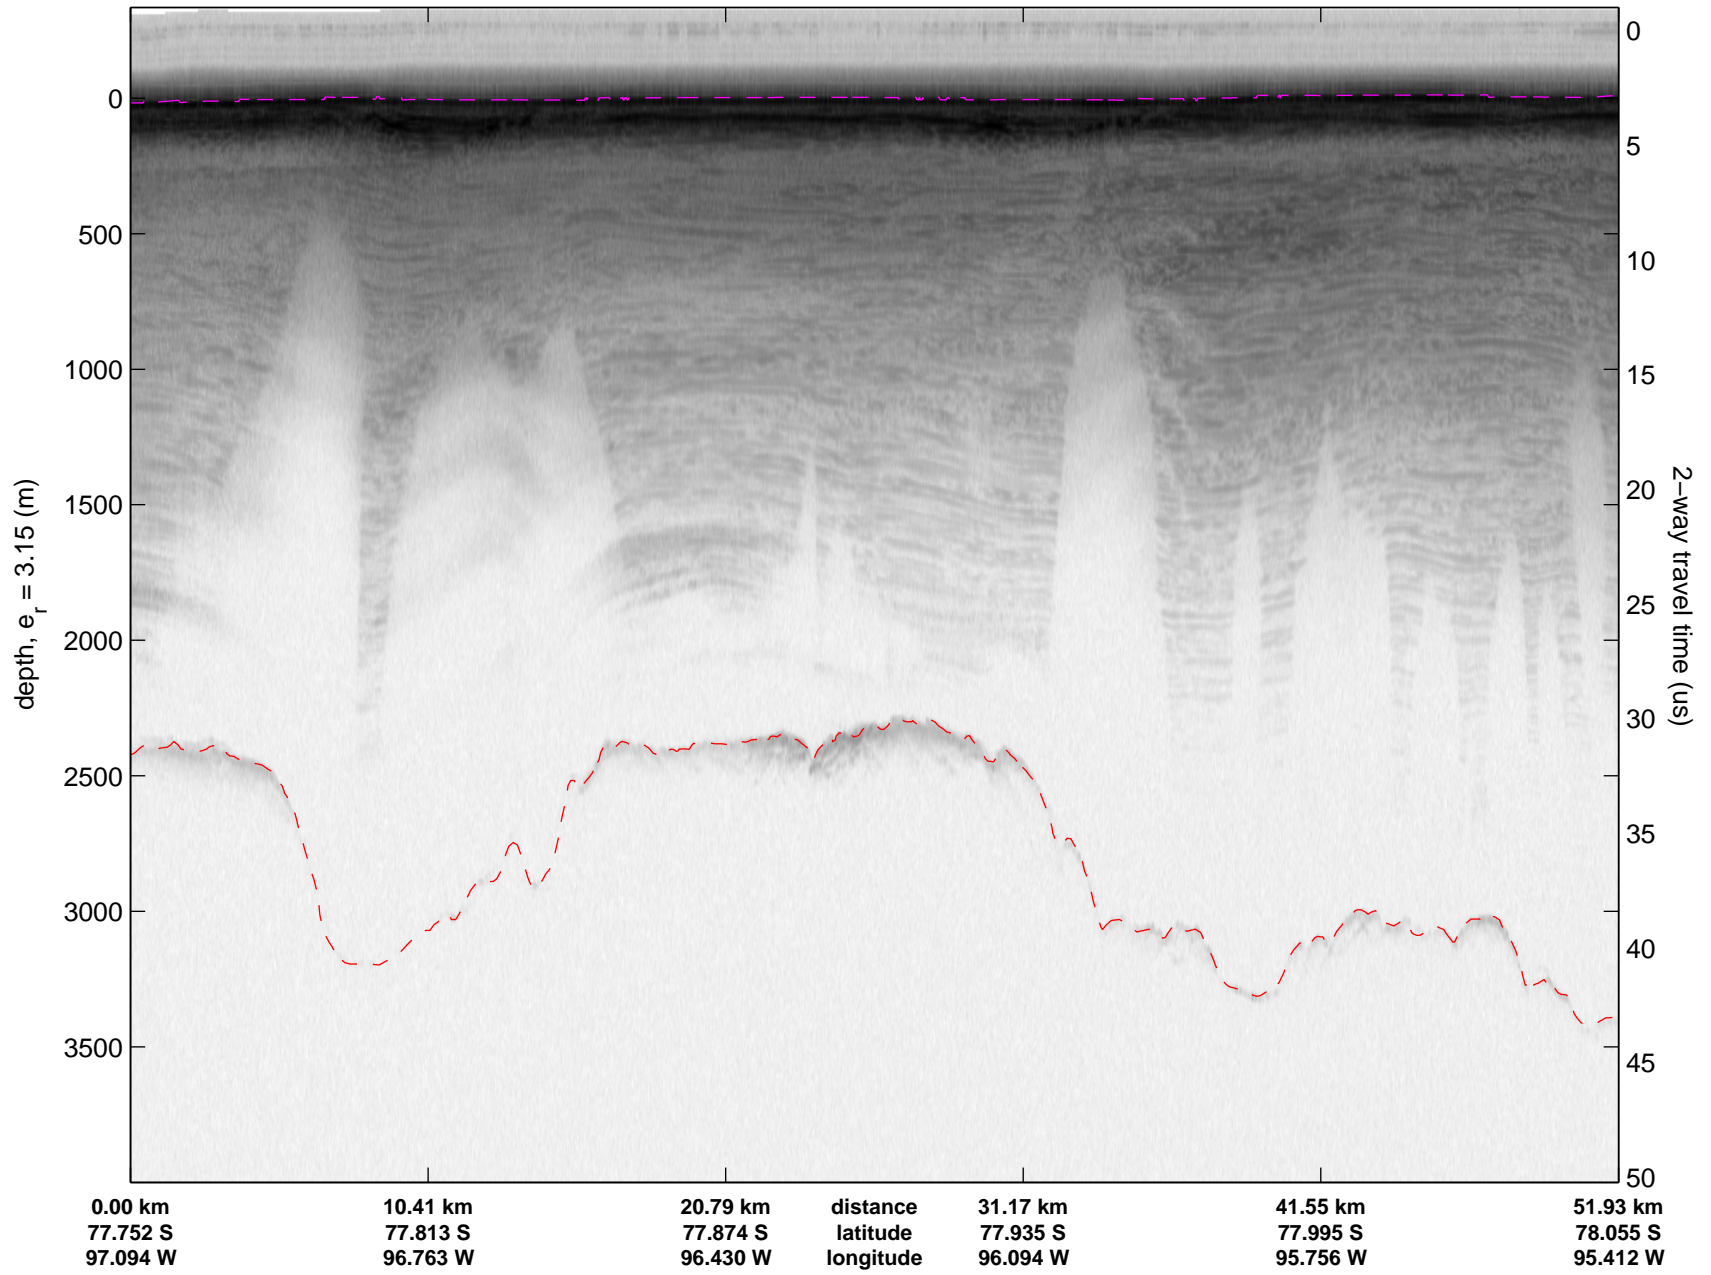

51.93 km  
77.153 S  
100.053 W

Data Frame ID: 20111109\_02\_018

Data Frame ID: 20111109\_02\_018

Data Frame ID: 20111109\_02\_019

Data Frame ID: 20111109\_02\_019

Data Frame ID: 20111109\_02\_020

Data Frame ID: 20111109\_02\_020