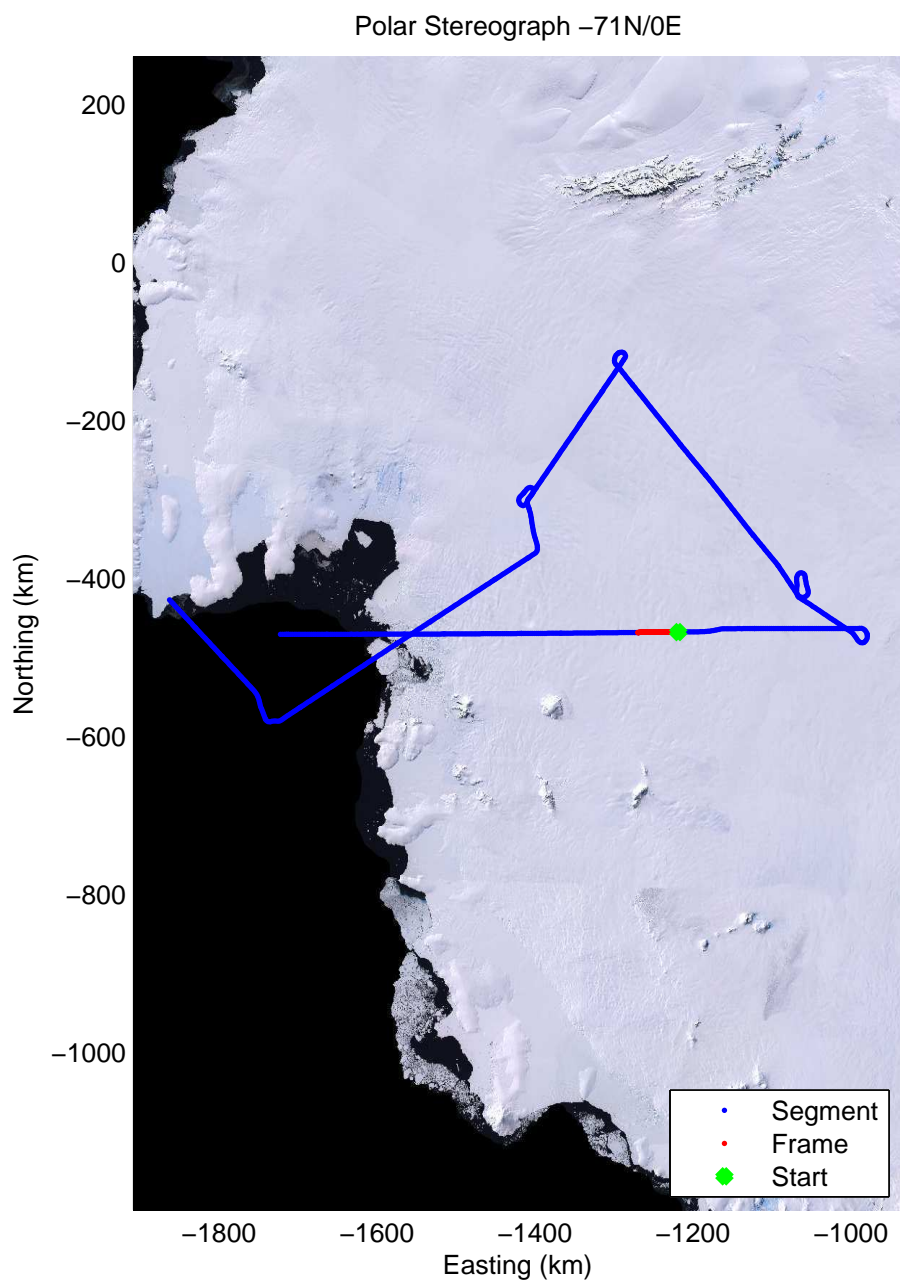

distance  
latitude  
longitude

31.17 km  
78.104 S  
111.150 W

41.55 km  
78.017 S  
110.994 W

51.93 km  
77.930 S  
110.840 W

Data Frame ID: 20111109\_02\_039

Data Frame ID: 20111109\_02\_040

Data Frame ID: 20111109\_02\_040