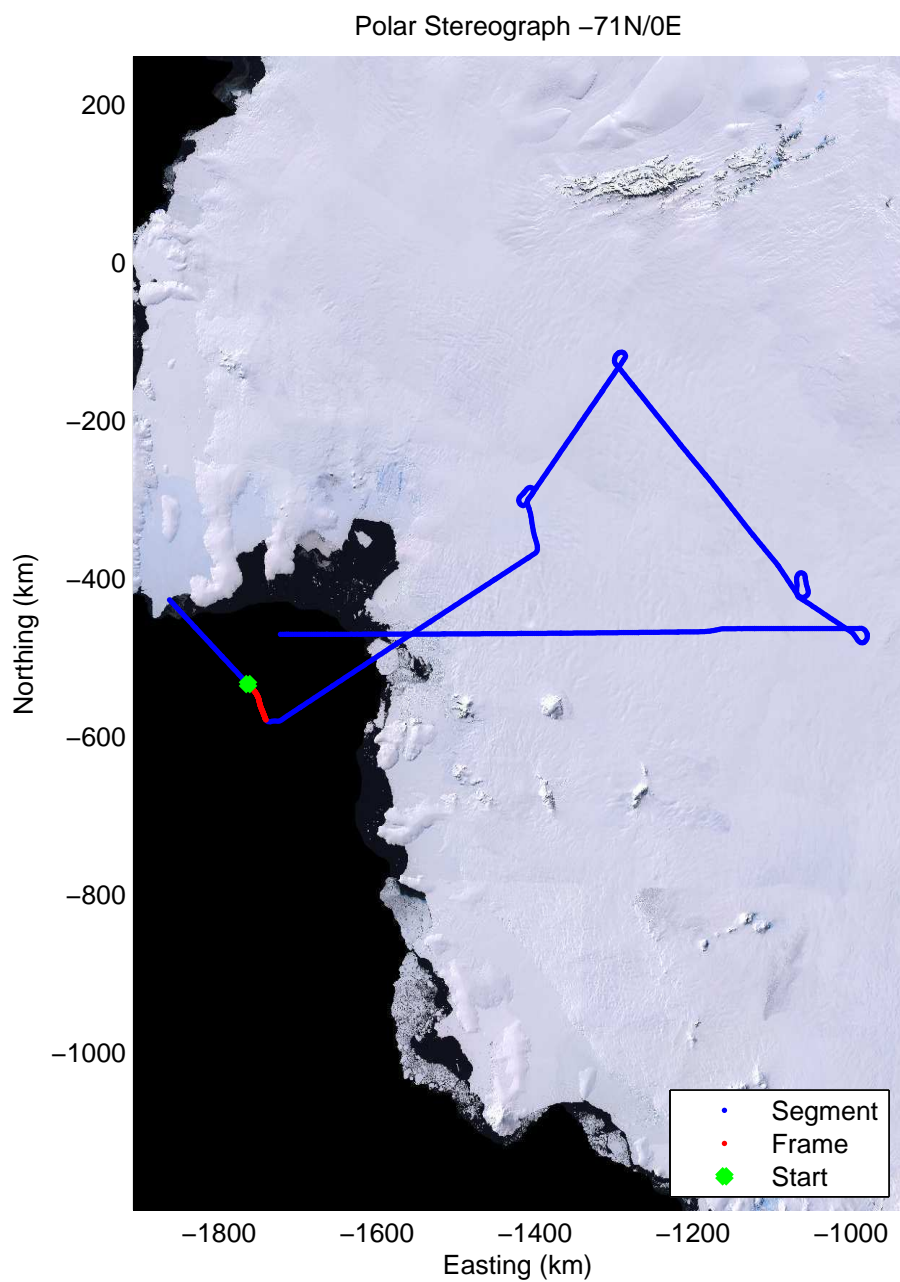

20.76 km  
72.960 S  
105.972 W

distance  
latitude  
longitude

31.13 km  
73.002 S  
106.255 W

41.50 km  
73.044 S  
106.539 W

51.87 km  
73.085 S  
106.825 W

Data Frame ID: 20111109\_02\_003

<b>0.00 km</b>	<b>10.40 km</b>	<b>20.76 km</b>	<b>distance</b>	<b>31.13 km</b>	<b>41.50 km</b>	<b>51.87 km</b>
<b>72.875 S</b>	<b>72.918 S</b>	<b>72.960 S</b>	<b>latitude</b>	<b>73.002 S</b>	<b>73.044 S</b>	<b>73.085 S</b>
<b>105.410 W</b>	<b>105.691 W</b>	<b>105.972 W</b>	<b>longitude</b>	<b>106.255 W</b>	<b>106.539 W</b>	<b>106.825 W</b>