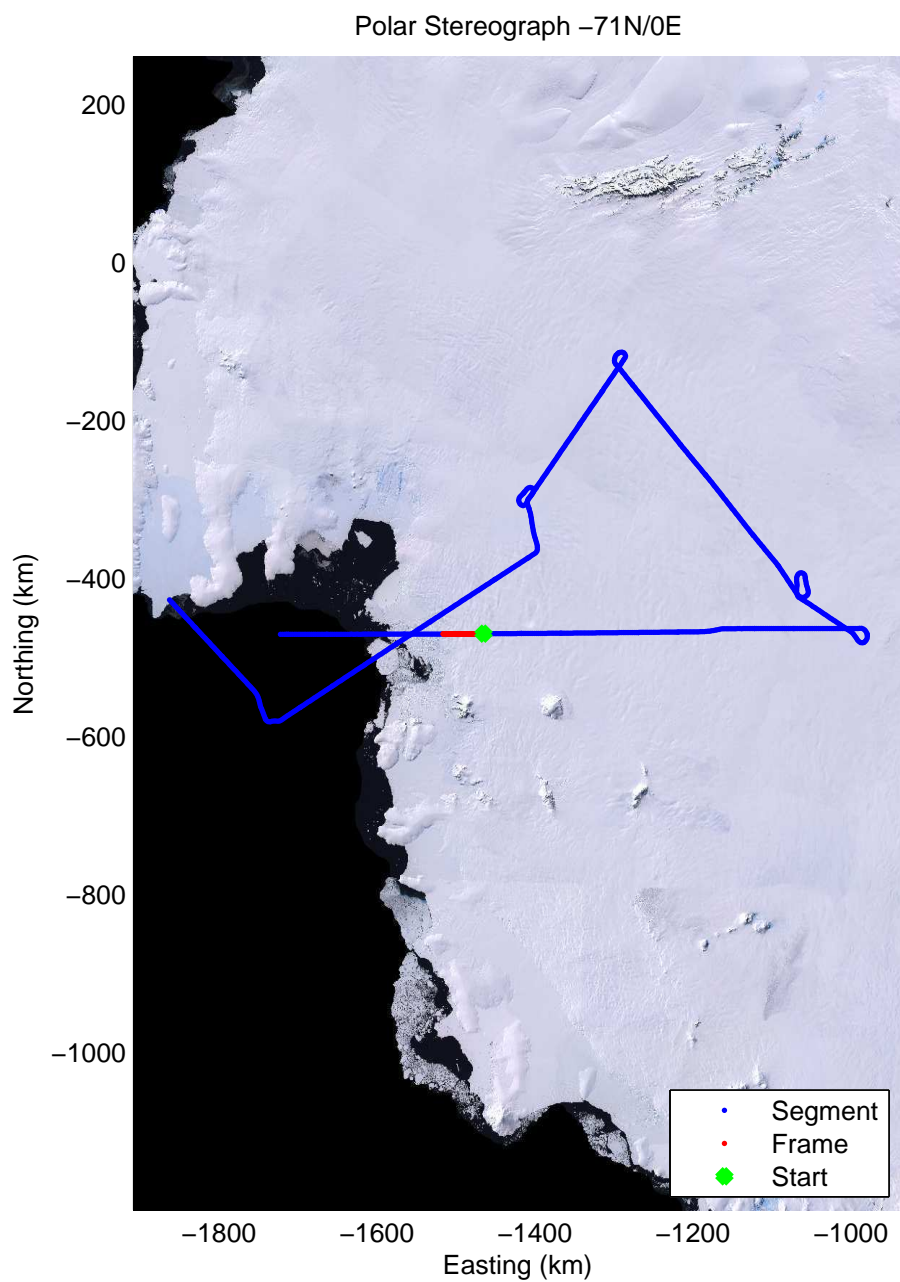

20.79 km  
76.501 S  
108.601 W

distance  
latitude  
longitude

31.17 km  
76.413 S  
108.477 W

41.55 km  
76.324 S  
108.355 W

51.93 km  
76.236 S  
108.234 W

Data Frame ID: 20111109\_02\_044

Data Frame ID: 20111109\_02\_044