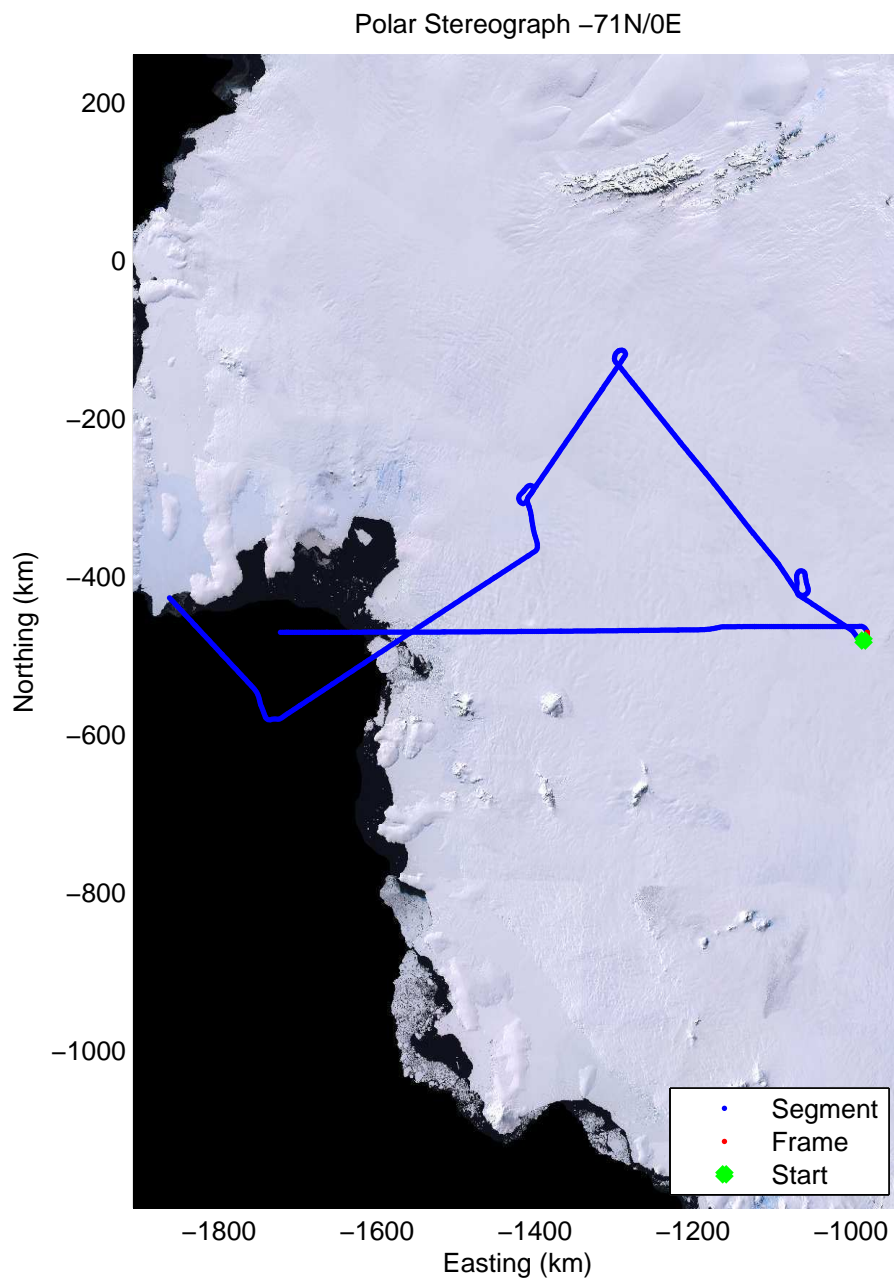

10.41 km  
79.707 S  
114.151 W

20.79 km  
79.756 S  
114.593 W

distance  
latitude  
longitude

31.17 km  
79.801 S  
115.049 W

41.55 km  
79.816 S  
115.567 W

51.93 km  
79.881 S  
115.856 W

Data Frame ID: 20111109\_02\_033