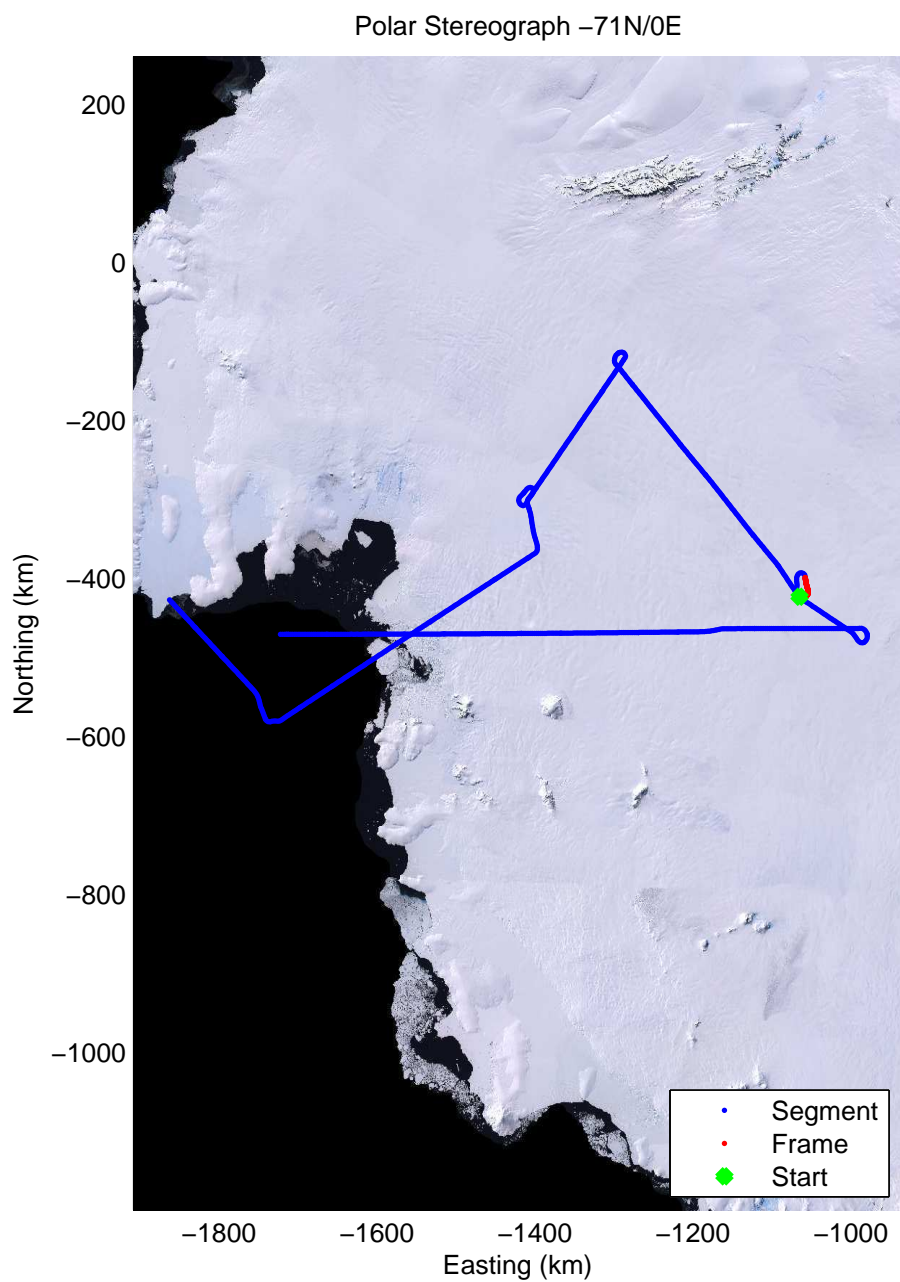

Data Frame ID: 20111109\_02\_028

Data Frame ID: 20111109\_02\_028

Data Frame ID: 20111109\_02\_029

Data Frame ID: 20111109\_02\_029

Data Frame ID: 20111109\_02\_030

0.00 km	6.99 km	13.95 km	distance	20.92 km	27.88 km	34.84 km
79.400 S	79.454 S	79.508 S	latitude	79.521 S	79.528 S	79.541 S
111.510 W	111.654 W	111.504 W	longitude	111.174 W	110.833 W	110.498 W