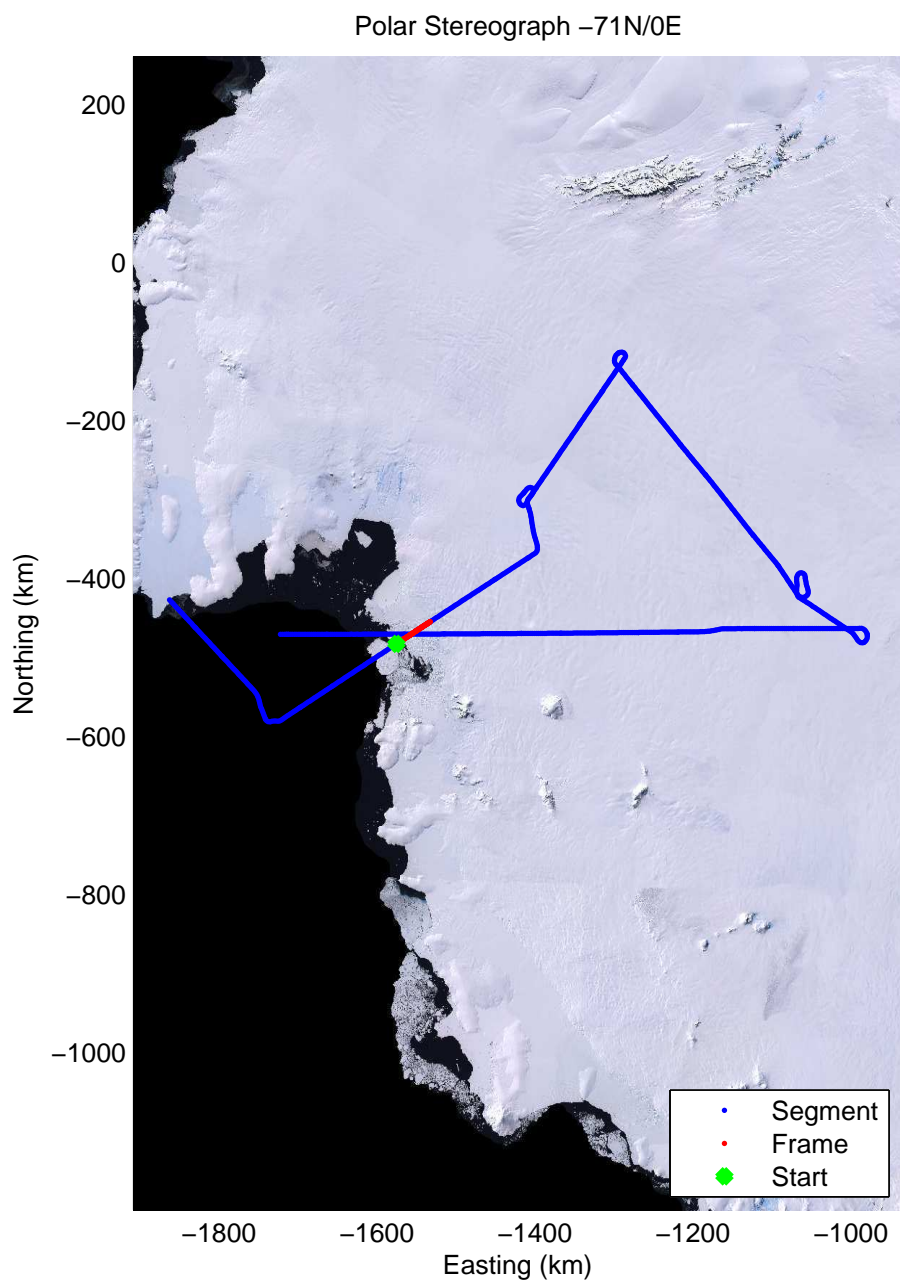

31.17 km  
74.673 S  
107.138 W

41.55 km  
74.762 S  
107.039 W

51.93 km  
74.851 S  
106.940 W

Data Frame ID: 20111109\_02\_008

0.00 km	10.41 km	20.79 km	distance	31.17 km	41.55 km	51.93 km
74.404 S	74.494 S	74.583 S	latitude	74.673 S	74.762 S	74.851 S
107.428 W	107.332 W	107.236 W	longitude	107.138 W	107.039 W	106.940 W