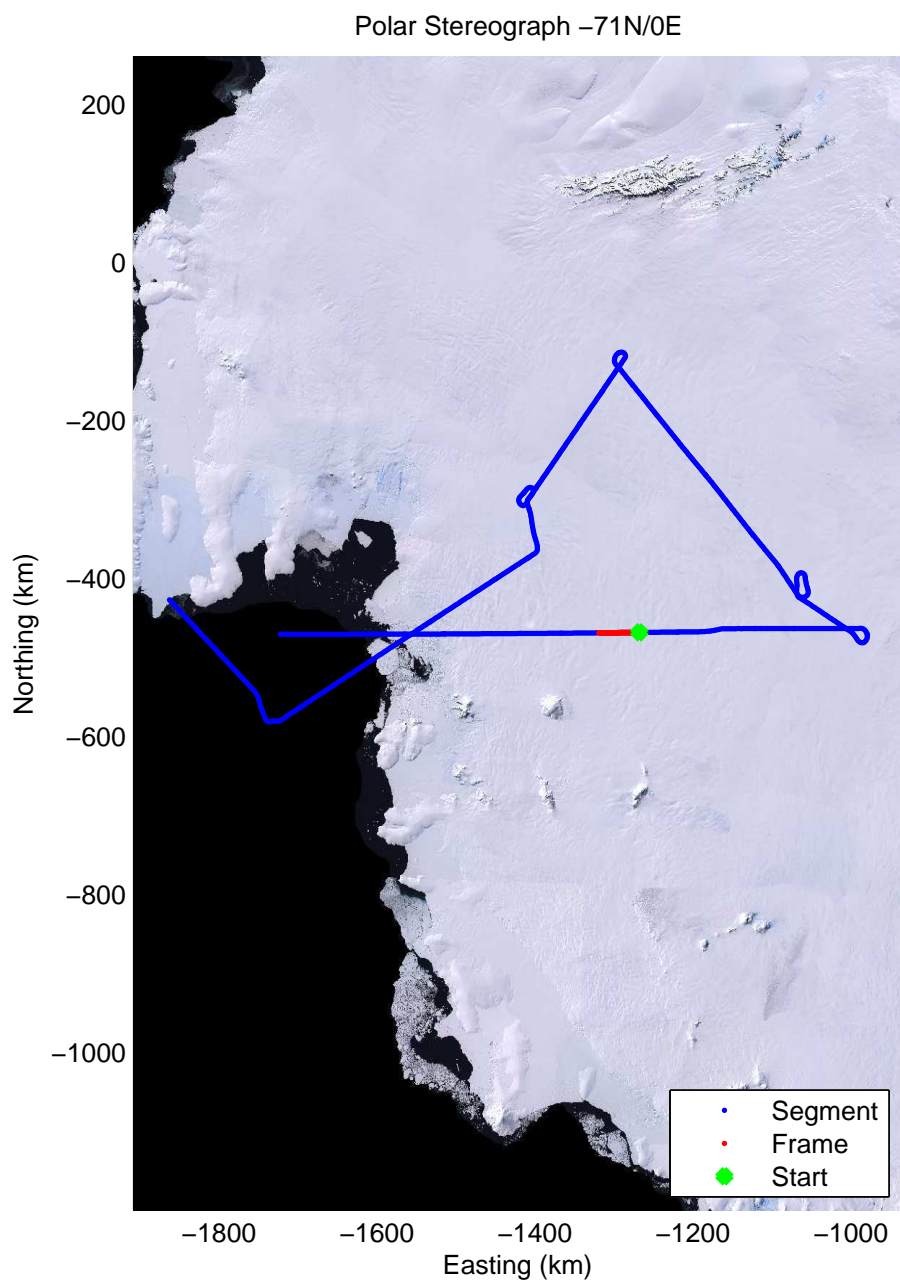

distance  
latitude  
longitude

31.17 km  
78.104 S  
111.150 W

41.55 km  
78.017 S  
110.994 W

51.93 km  
77.930 S  
110.840 W

Data Frame ID: 20111109\_02\_039

Data Frame ID: 20111109\_02\_040

Data Frame ID: 20111109\_02\_040