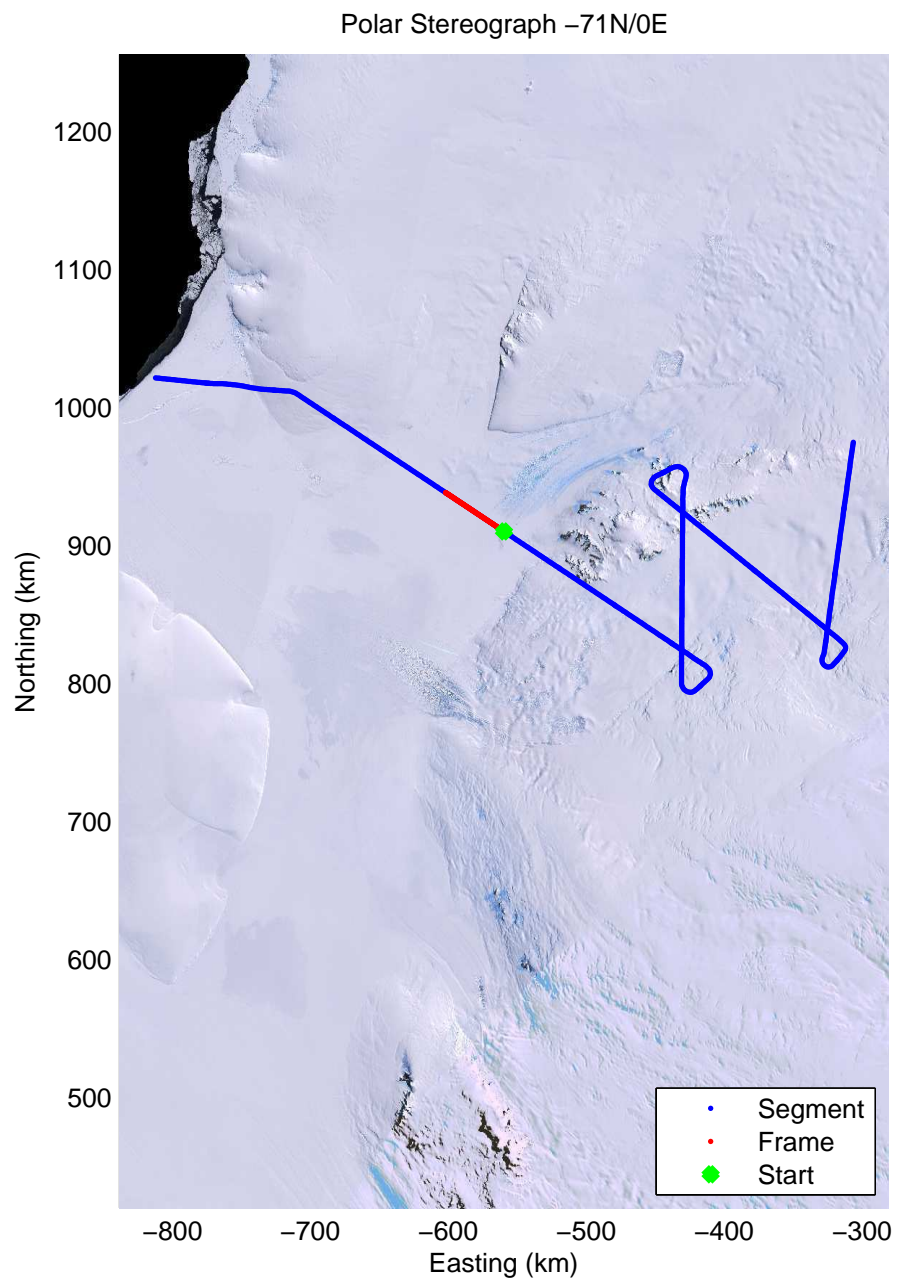

Data Frame ID: 20111107_06_018

Data Frame ID: 20111107_06_018

Polar Stereograph -71N/0E

Data Frame ID: 20111107_06_019

0.00 km	10.41 km	20.79 km	distance	31.17 km	41.55 km	51.93 km
79.756 S	79.670 S	79.585 S	latitude	79.499 S	79.413 S	79.328 S
32.892 W	33.099 W	33.303 W	longitude	33.503 W	33.700 W	33.894 W