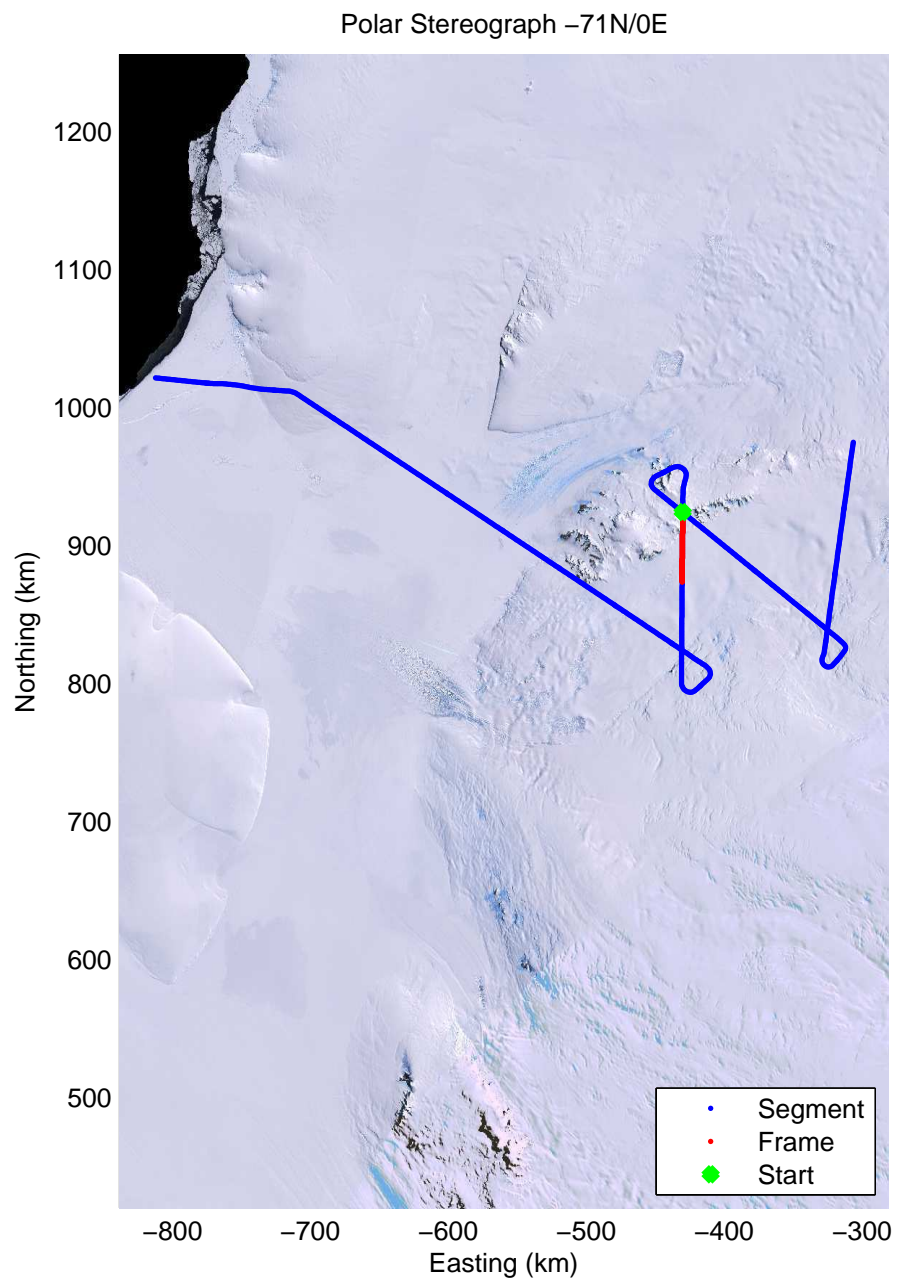

Data Frame ID: 20111107_06_008

Data Frame ID: 20111107_06_008

Data Frame ID: 20111107_06_009

Data Frame ID: 20111107_06_009

Data Frame ID: 20111107_06_010

Data Frame ID: 20111107_06_010

0.00 km	10.41 km	20.79 km	distance	31.17 km	41.55 km	51.93 km
80.327 S	80.325 S	80.393 S	latitude	80.469 S	80.550 S	80.634 S
25.315 W	24.762 W	24.463 W	longitude	24.777 W	25.044 W	25.287 W