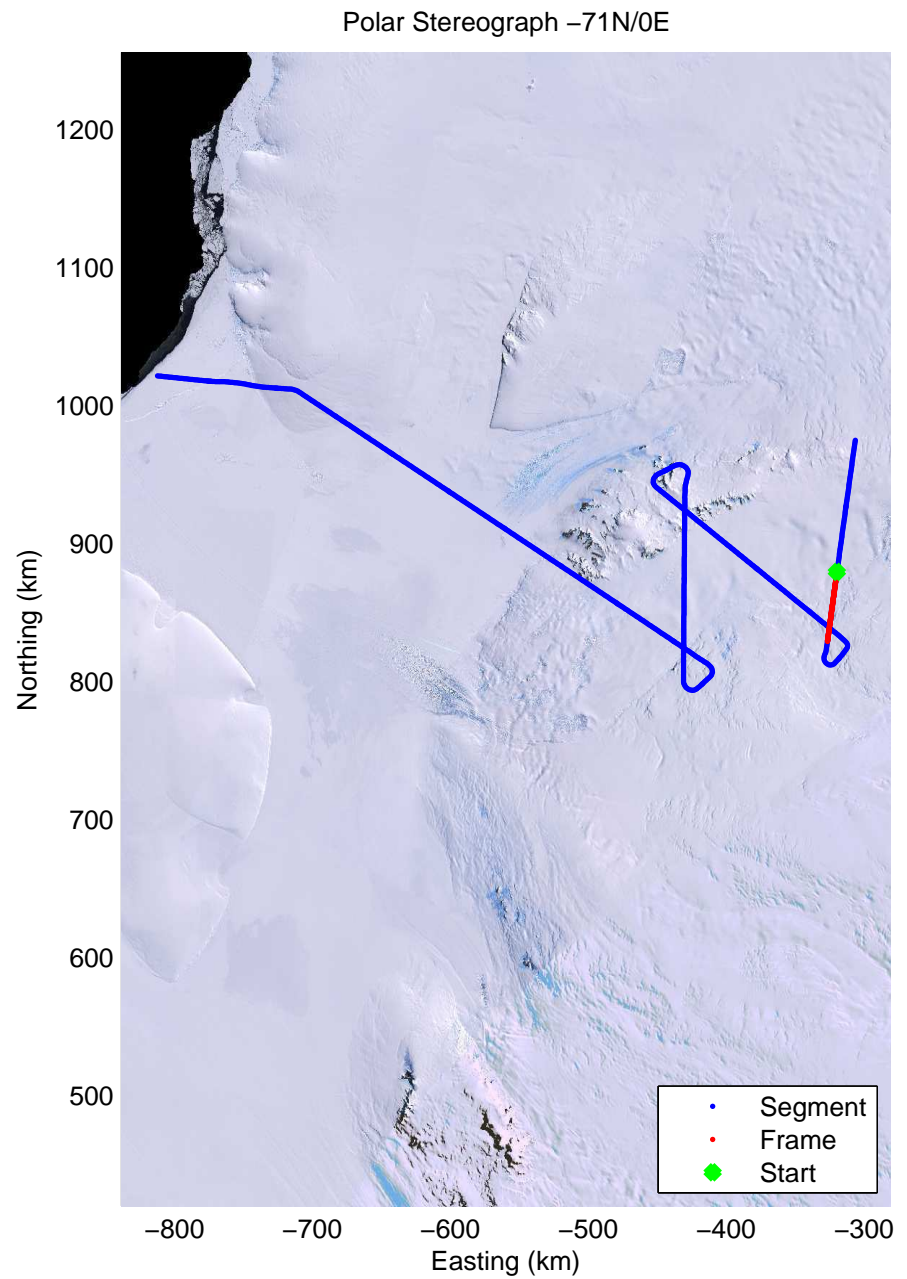

Data Frame ID: 20111107_06_001

Data Frame ID: 20111107_06_001

Data Frame ID: 20111107_06_002

0.00 km
80.992 S
18.955 W

10.41 km
81.075 S
19.225 W

20.79 km
81.158 S
19.501 W

distance
latitude
longitude

31.17 km
81.240 S
19.781 W

41.55 km
81.323 S
20.067 W

51.93 km
81.404 S
20.358 W

Data Frame ID: 20111107_06_002

0.00 km	10.41 km	20.79 km	distance	31.17 km	41.55 km	51.93 km
80.992 S	81.075 S	81.158 S	latitude	81.240 S	81.323 S	81.404 S
18.955 W	19.225 W	19.501 W	longitude	19.781 W	20.067 W	20.358 W