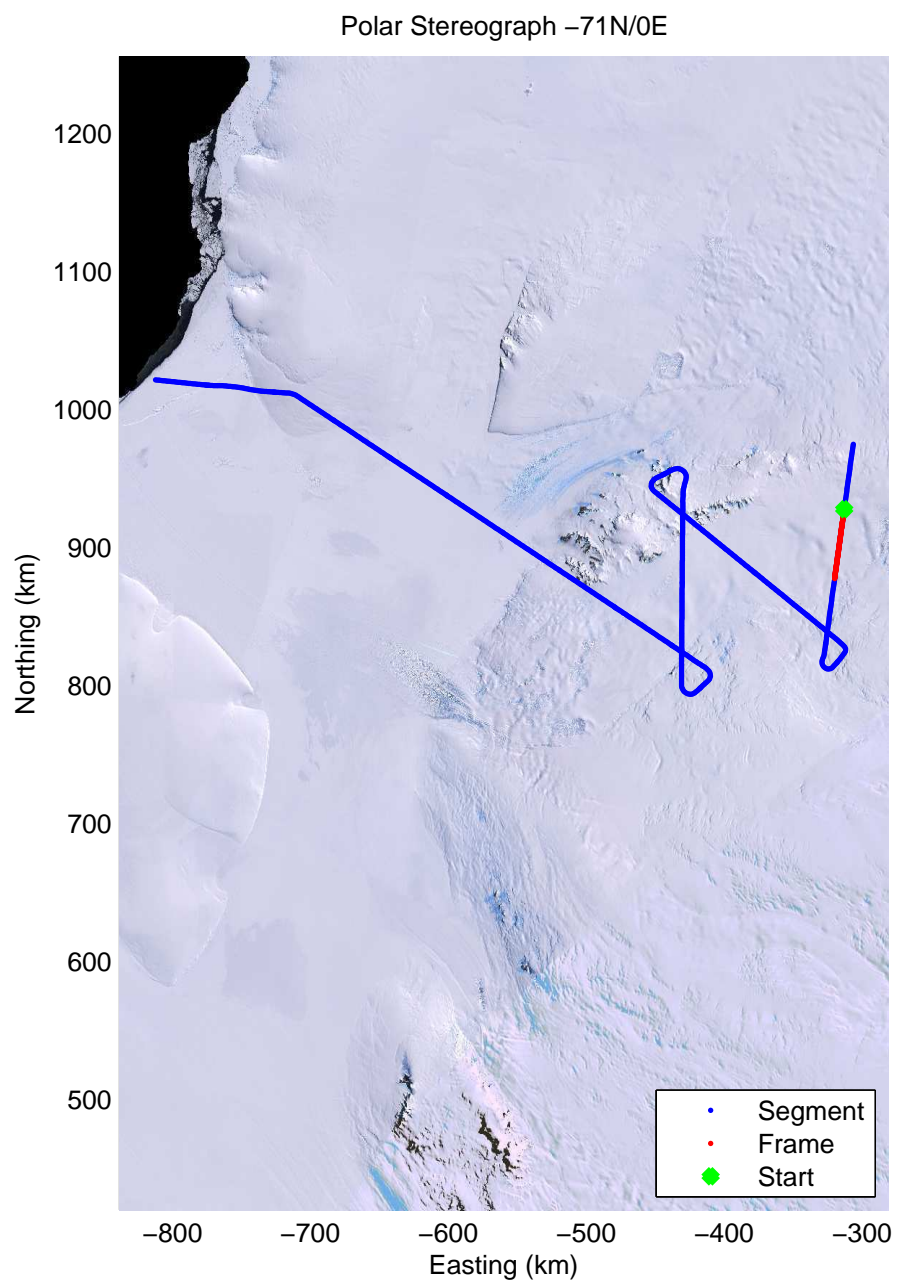

Data Frame ID: 20111107_06_001

Data Frame ID: 20111107_06_001

Data Frame ID: 20111107_06_002

0.00 km
80.992 S
18.955 W

10.41 km
81.075 S
19.225 W

20.79 km
81.158 S
19.501 W

distance
latitude
longitude

31.17 km
81.240 S
19.781 W

41.55 km
81.323 S
20.067 W

51.93 km
81.404 S
20.358 W

Data Frame ID: 20111107_06_002

0.00 km	10.41 km	20.79 km	distance	31.17 km	41.55 km	51.93 km
80.992 S	81.075 S	81.158 S	latitude	81.240 S	81.323 S	81.404 S
18.955 W	19.225 W	19.501 W	longitude	19.781 W	20.067 W	20.358 W