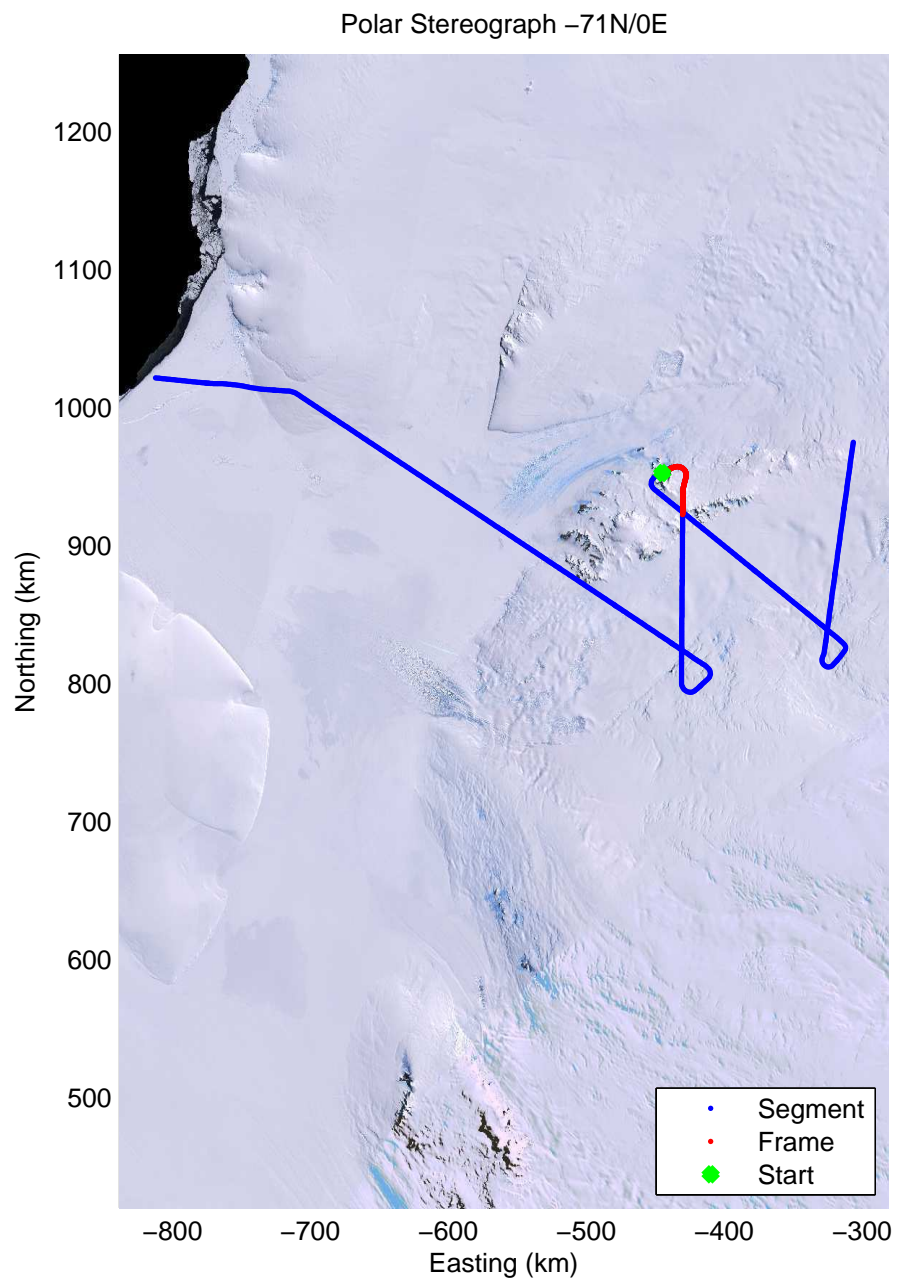

Data Frame ID: 20111107_06_008

Data Frame ID: 20111107_06_008

Data Frame ID: 20111107_06_009

Data Frame ID: 20111107_06_009

Data Frame ID: 20111107_06_010

Data Frame ID: 20111107_06_010

0.00 km	10.41 km	20.79 km	distance	31.17 km	41.55 km	51.93 km
80.327 S	80.325 S	80.393 S	latitude	80.469 S	80.550 S	80.634 S
25.315 W	24.762 W	24.463 W	longitude	24.777 W	25.044 W	25.287 W