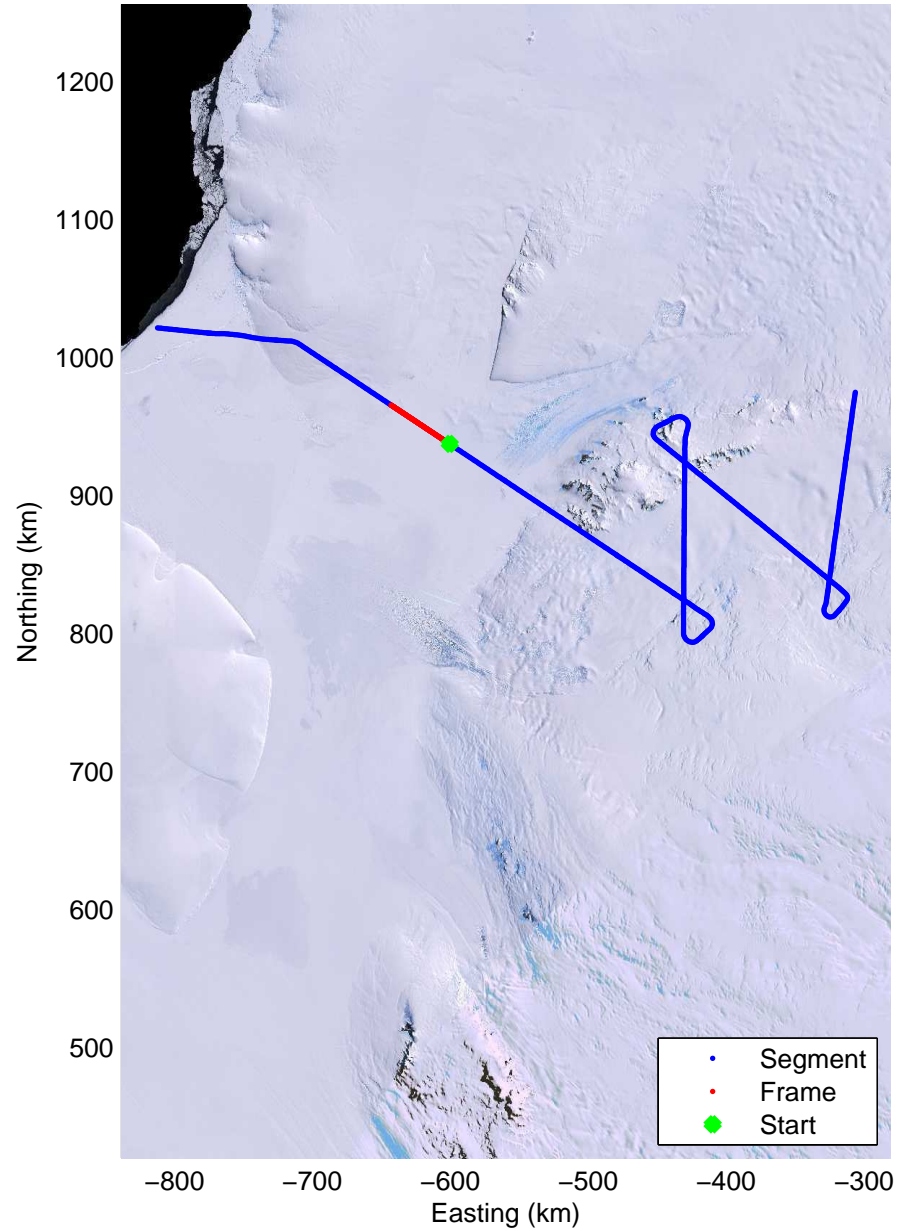

Data Frame ID: 20111107_06_018

Data Frame ID: 20111107_06_018

Polar Stereograph -71N/0E

Data Frame ID: 20111107_06_019

0.00 km	10.41 km	20.79 km	distance	31.17 km	41.55 km	51.93 km
79.756 S	79.670 S	79.585 S	latitude	79.499 S	79.413 S	79.328 S
32.892 W	33.099 W	33.303 W	longitude	33.503 W	33.700 W	33.894 W