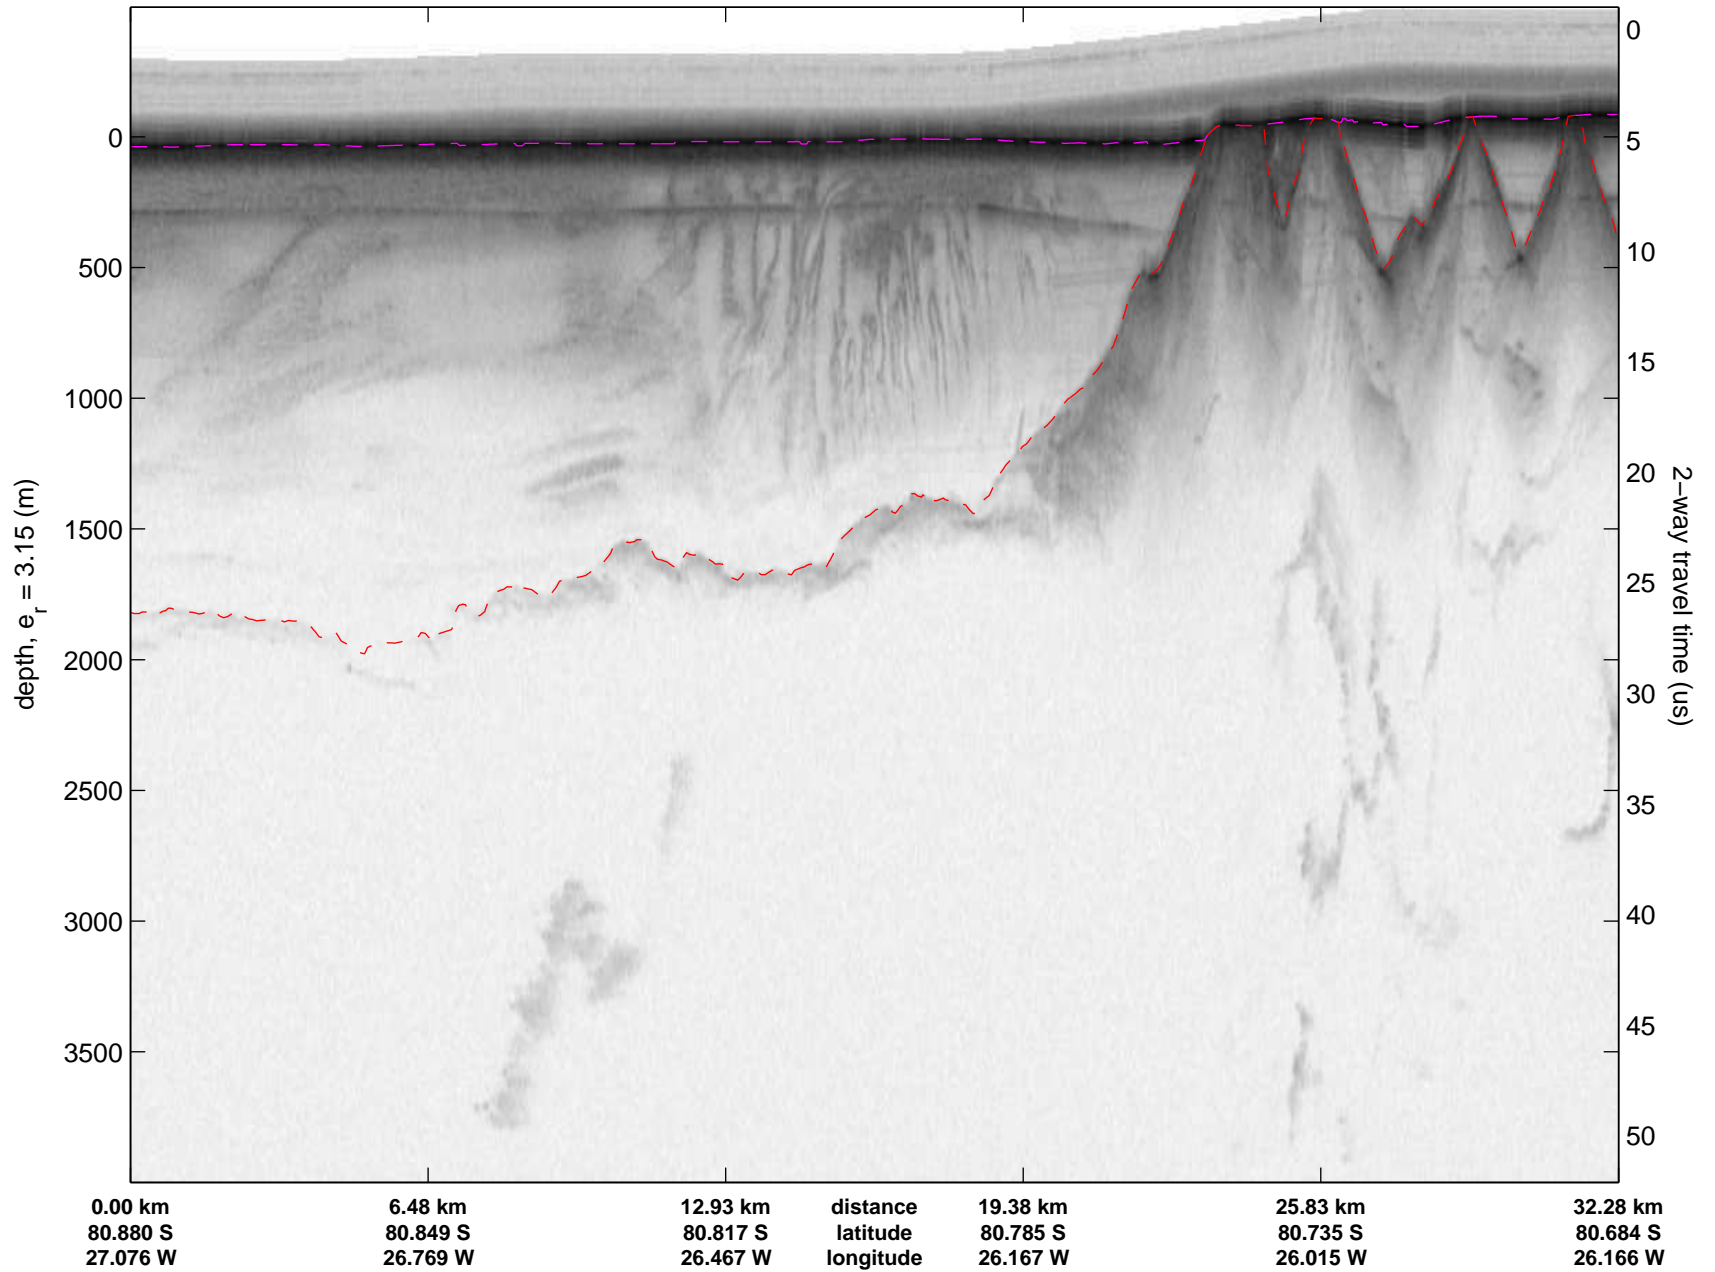

Data Frame ID: 20111107_05_013