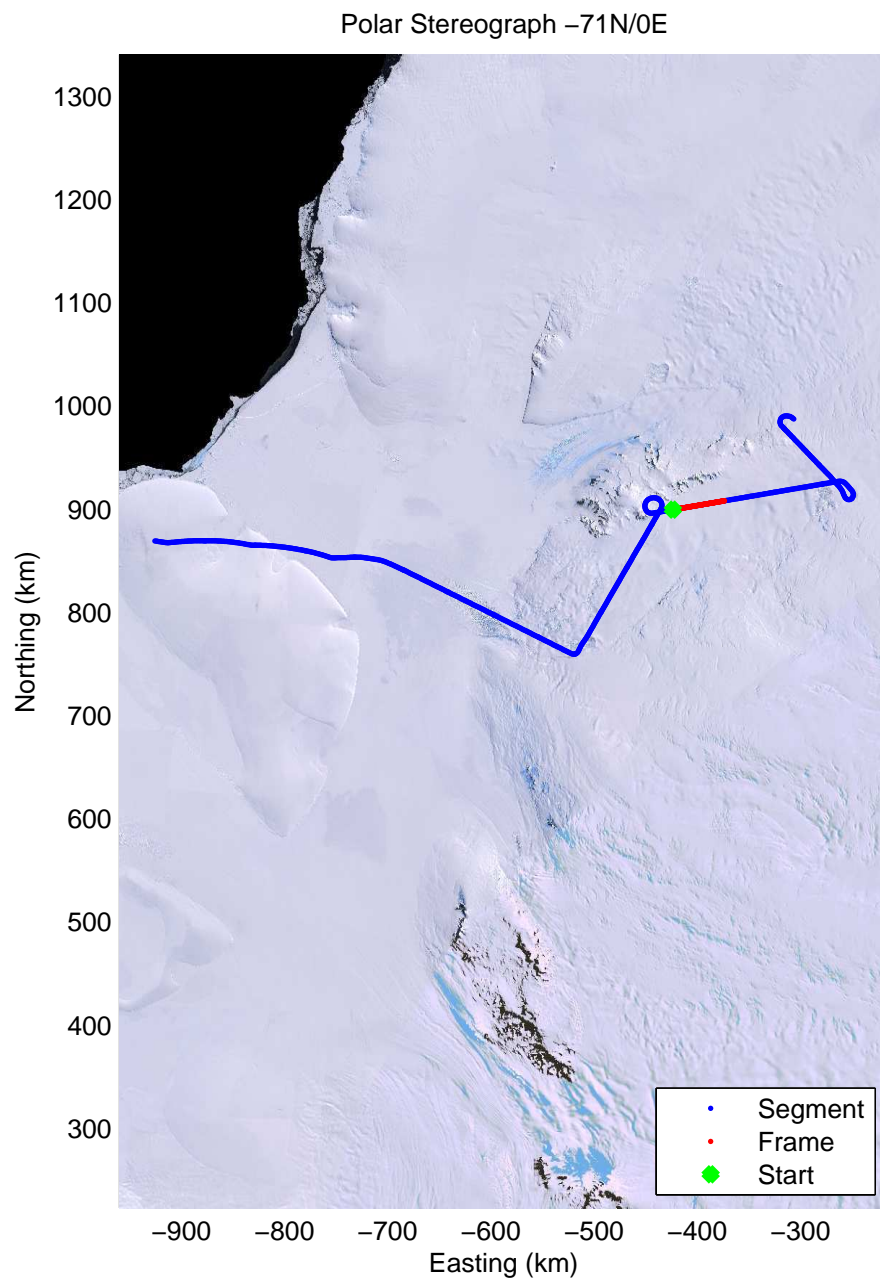

Data Frame ID: 20111107_05_013

Data Frame ID: 20111107_05_013

Data Frame ID: 20111107_05_014

Data Frame ID: 20111107_05_014

Data Frame ID: 20111107_05_015

0.00 km	10.41 km	20.79 km	distance	31.17 km	41.55 km	51.93 km
80.841 S	80.866 S	80.890 S	latitude	80.914 S	80.936 S	80.957 S
25.620 W	25.055 W	24.489 W	longitude	23.920 W	23.349 W	22.774 W