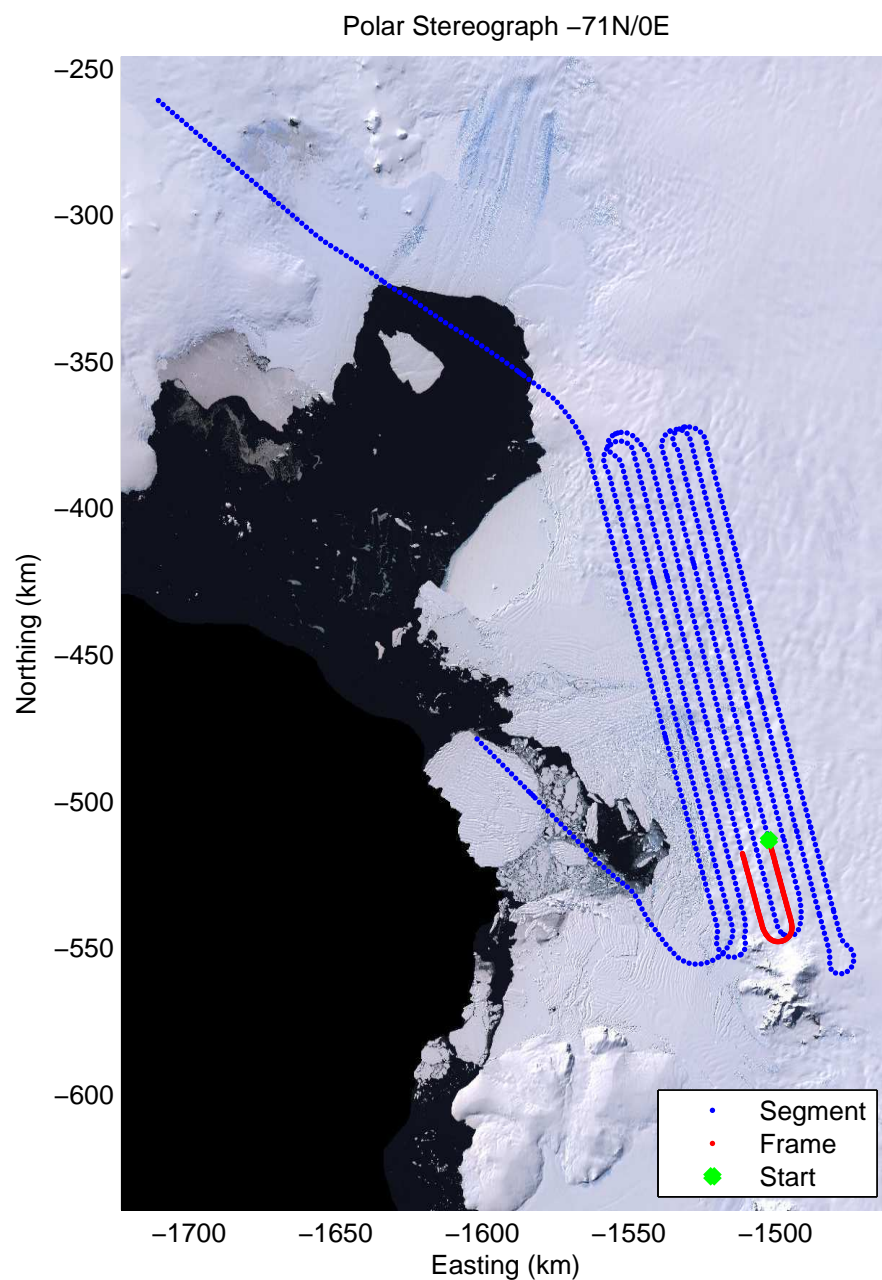

Data Frame ID: 20111104_02_031

Data Frame ID: 20111104_02_032

Data Frame ID: 20111104_02_032

0.00 km	9.81 km	19.59 km	distance	29.37 km	39.12 km	48.89 km
75.463 S	75.459 S	75.456 S	latitude	75.451 S	75.447 S	75.441 S
107.166 W	107.516 W	107.864 W	longitude	108.212 W	108.559 W	108.907 W