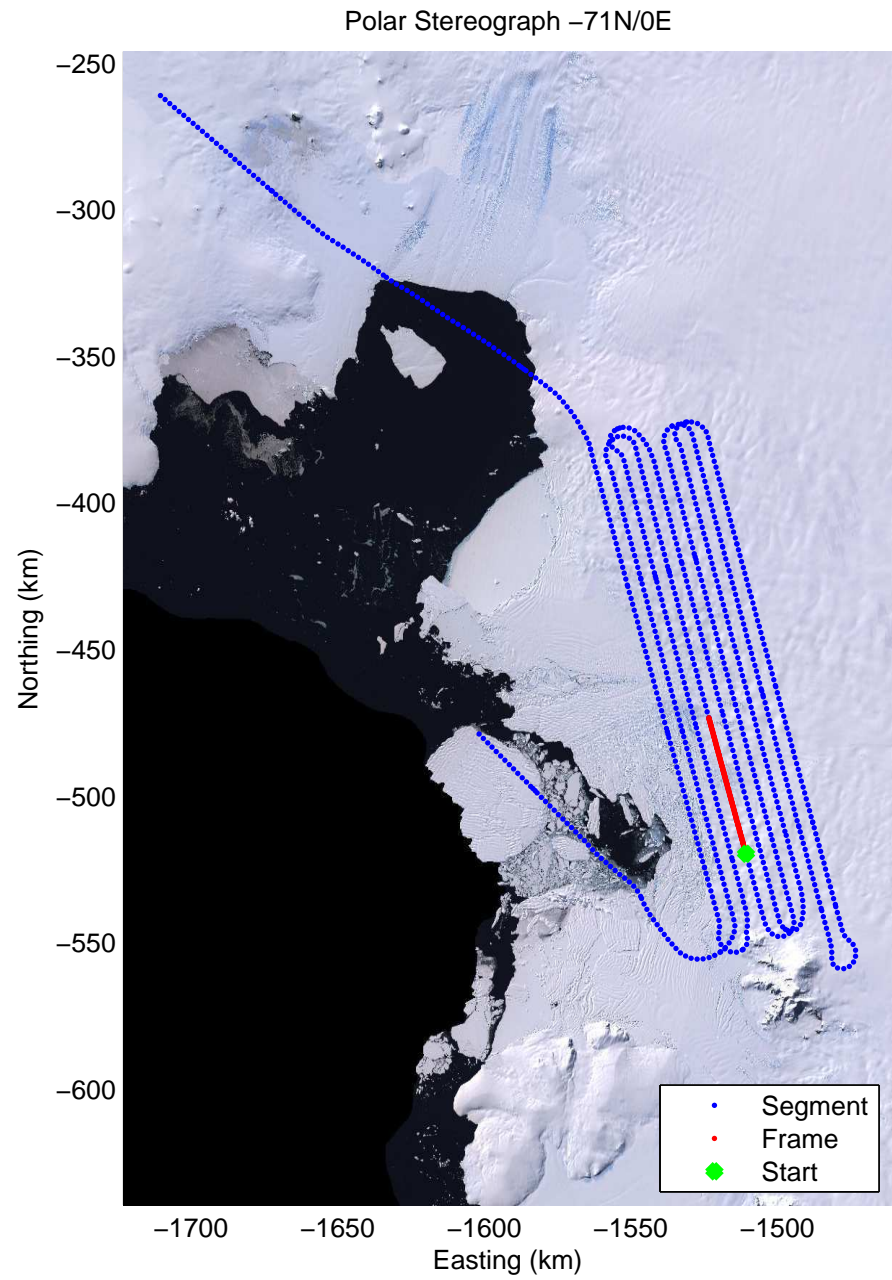

Data Frame ID: 20111104_02_033

0.00 km
75.443 S
108.838 W

14.64 km
75.434 S
109.358 W

29.25 km
75.424 S
109.877 W

distance
latitude
longitude

43.88 km
75.338 S
109.918 W

58.49 km
75.343 S
109.404 W

73.10 km
75.352 S
108.888 W