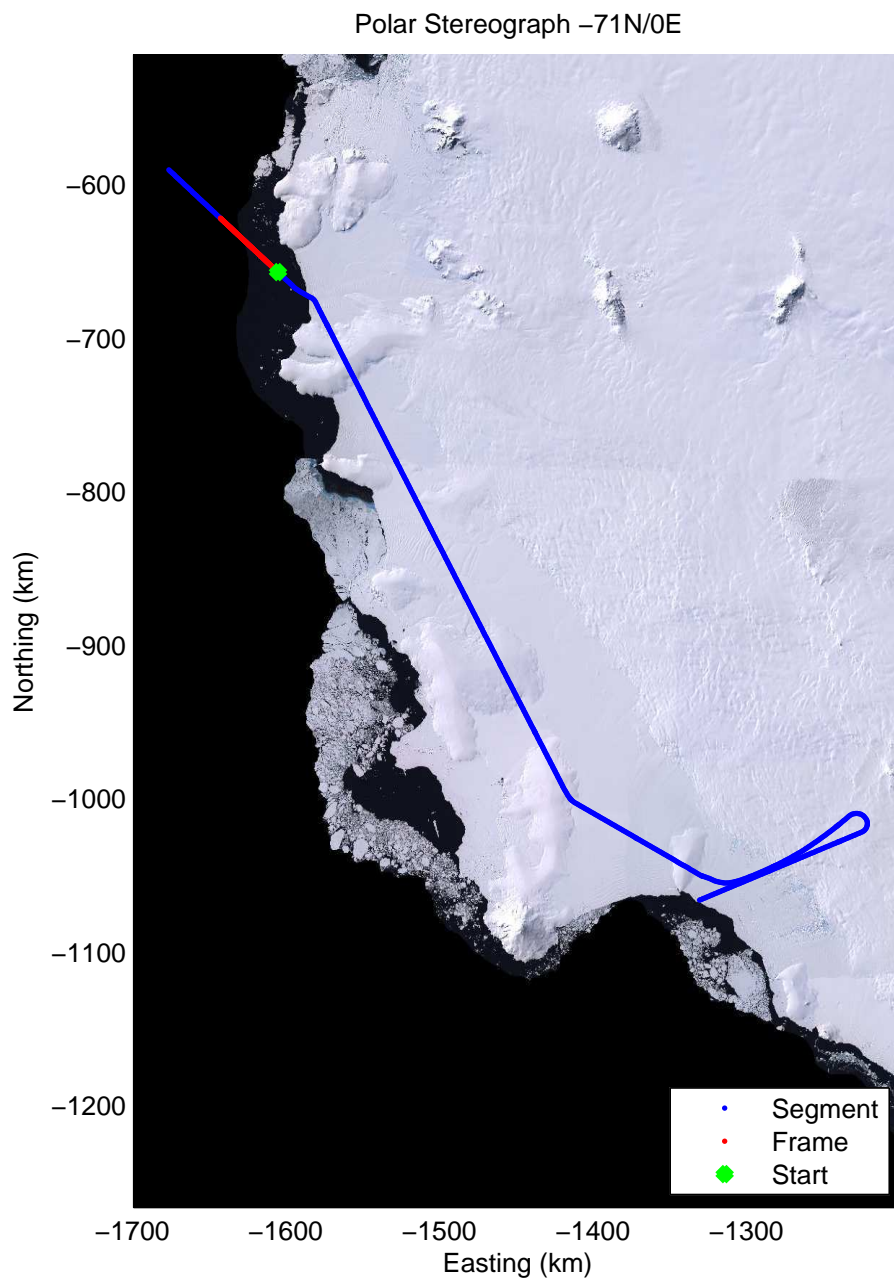

Data Frame ID: 20111103_03_014

Data Frame ID: 20111103_03_015

Data Frame ID: 20111103_03_015

0.00 km	10.38 km	20.77 km	distance	31.13 km	41.50 km	51.85 km
74.239 S	74.233 S	74.223 S	latitude	74.167 S	74.125 S	74.086 S
113.701 W	113.360 W	113.022 W	longitude	112.751 W	112.449 W	112.142 W