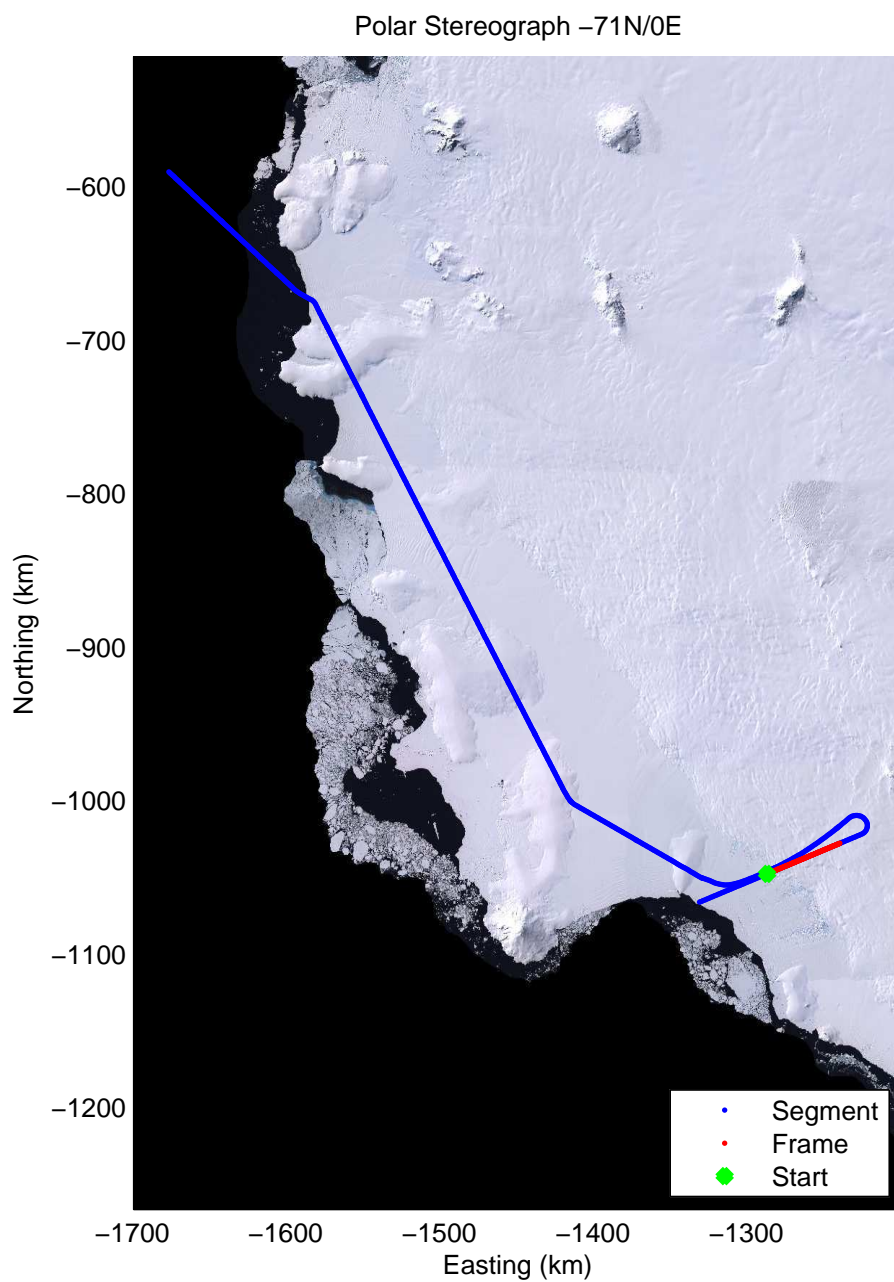

Data Frame ID: 20111103_03_001

0.00 km	10.20 km	20.37 km	distance	30.57 km	40.74 km	50.91 km
74.359 S	74.447 S	74.535 S	latitude	74.622 S	74.710 S	74.797 S
128.595 W	128.688 W	128.782 W	longitude	128.878 W	128.974 W	129.070 W