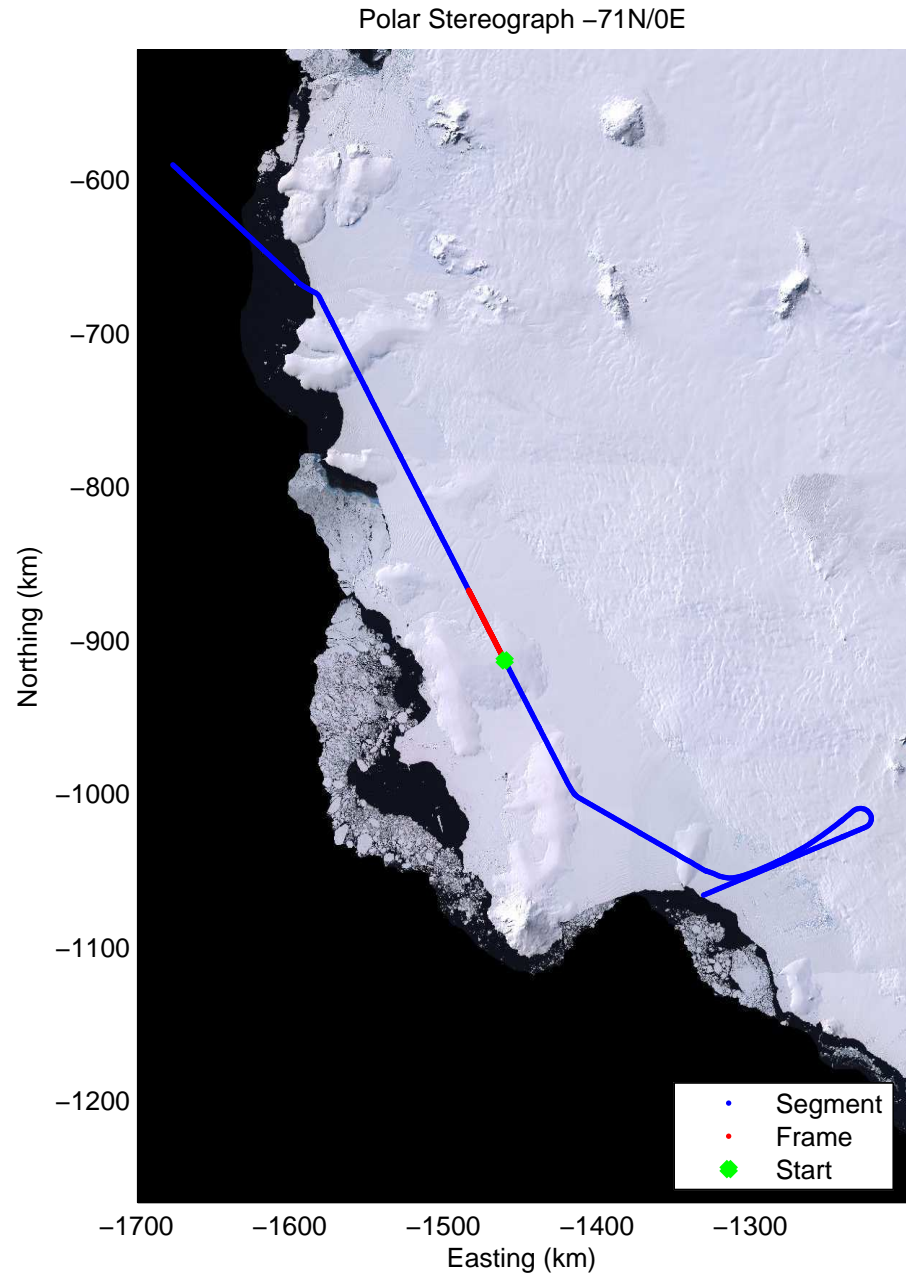

20.79 km
74.184 S
122.895 W

distance
latitude
longitude

31.17 km
74.193 S
122.556 W

41.55 km
74.201 S
122.216 W

51.92 km
74.209 S
121.876 W

Data Frame ID: 20111103_03_009

Data Frame ID: 20111103_03_010

0.00 km	10.41 km	20.78 km	distance	31.16 km	41.54 km	51.92 km
74.207 S	74.215 S	74.222 S	latitude	74.228 S	74.234 S	74.239 S
121.939 W	121.598 W	121.257 W	longitude	120.916 W	120.575 W	120.233 W