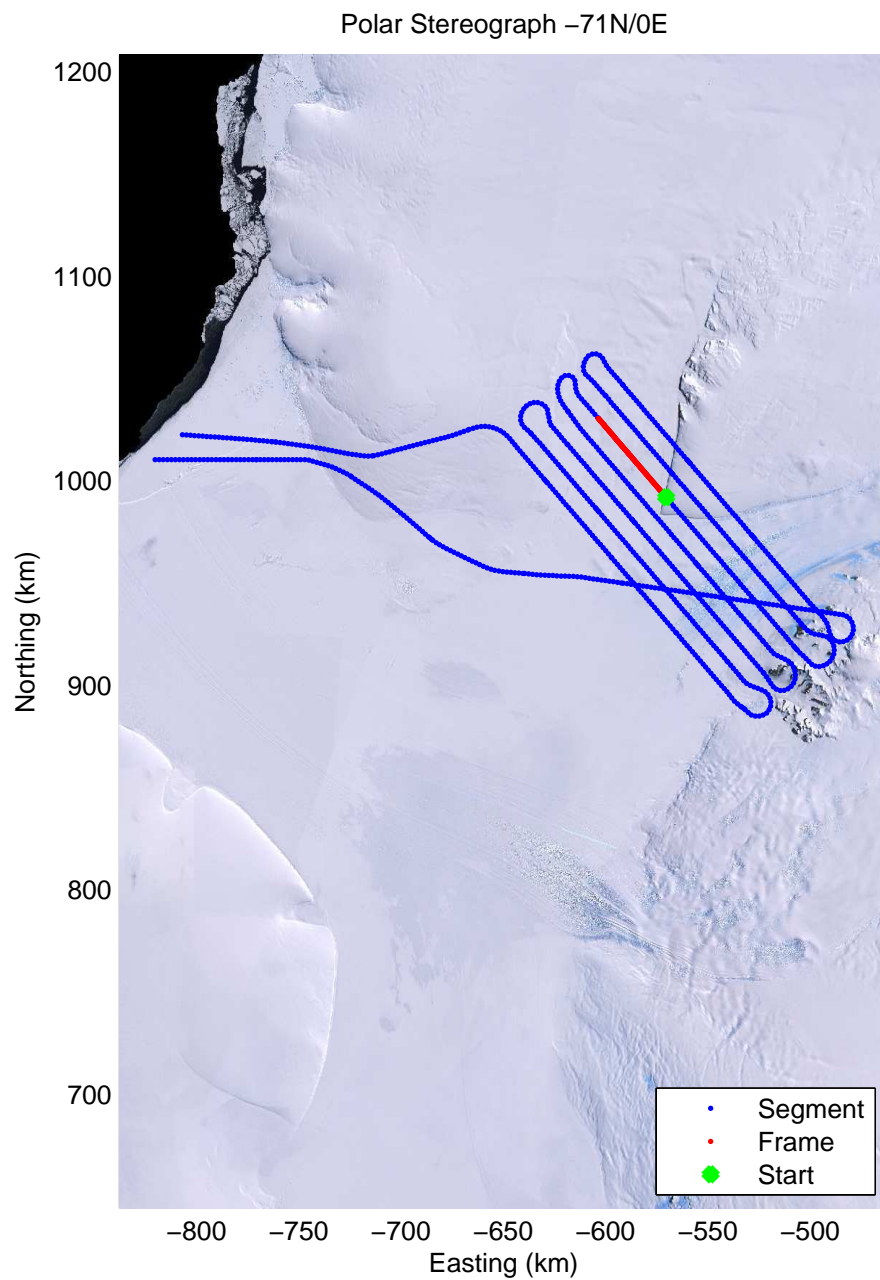

Data Frame ID: 20111030_03_017

Data Frame ID: 20111030_03_018

Data Frame ID: 20111030_03_018

0.00 km	10.41 km	20.79 km	distance	31.17 km	41.55 km	51.92 km
79.922 S	79.830 S	79.739 S	latitude	79.648 S	79.556 S	79.465 S
29.599 W	29.700 W	29.799 W	longitude	29.896 W	29.993 W	30.085 W