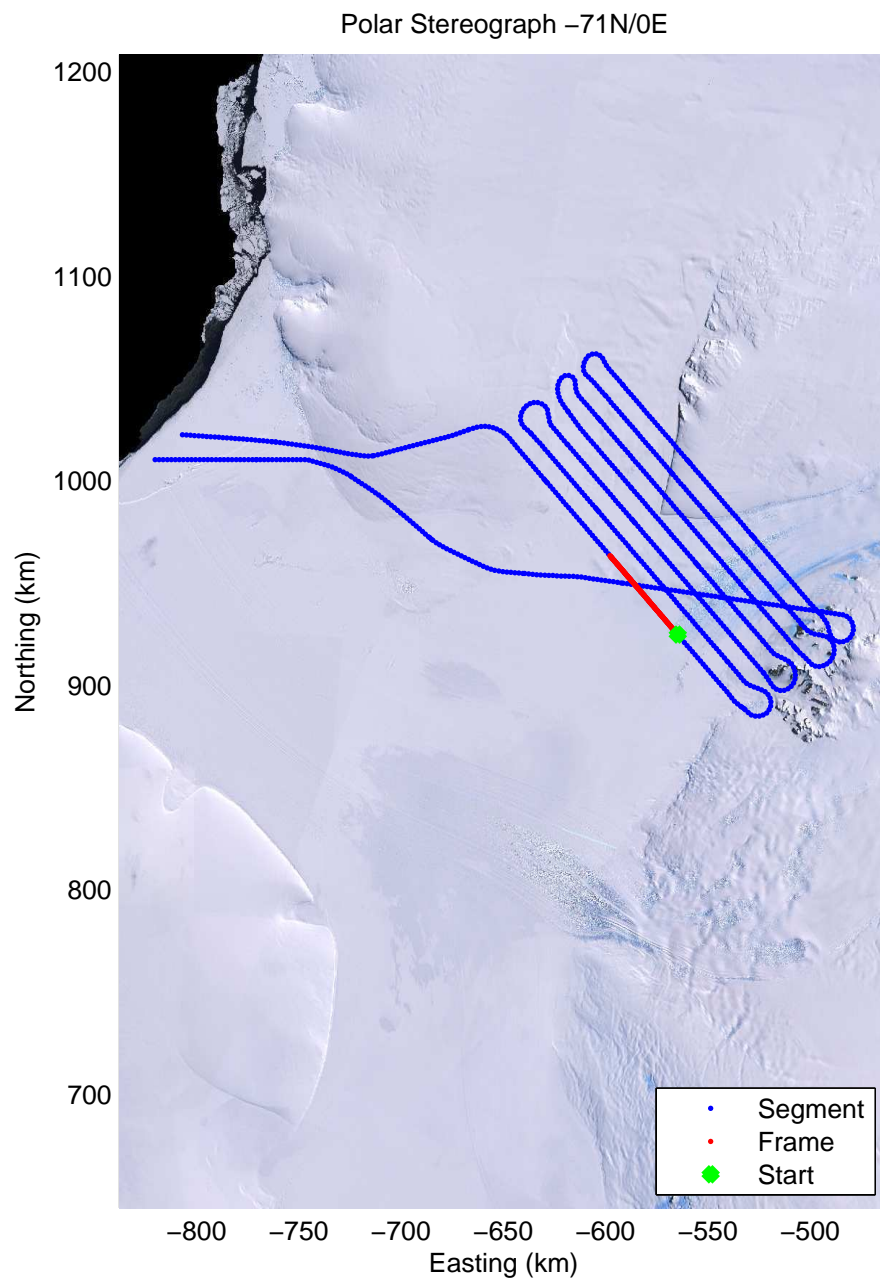

Data Frame ID: 20111030_03_031

Data Frame ID: 20111030_03_032

Data Frame ID: 20111030_03_032

Data Frame ID: 20111030_03_033

Data Frame ID: 20111030_03_033

0.00 km 10.41 km 20.79 km distance 31.17 km 41.55 km 51.93 km
80.475 S 80.385 S 80.294 S latitude 80.202 S 80.110 S 80.018 S
31.103 W 31.250 W 31.339 W longitude 31.428 W 31.515 W 31.600 W