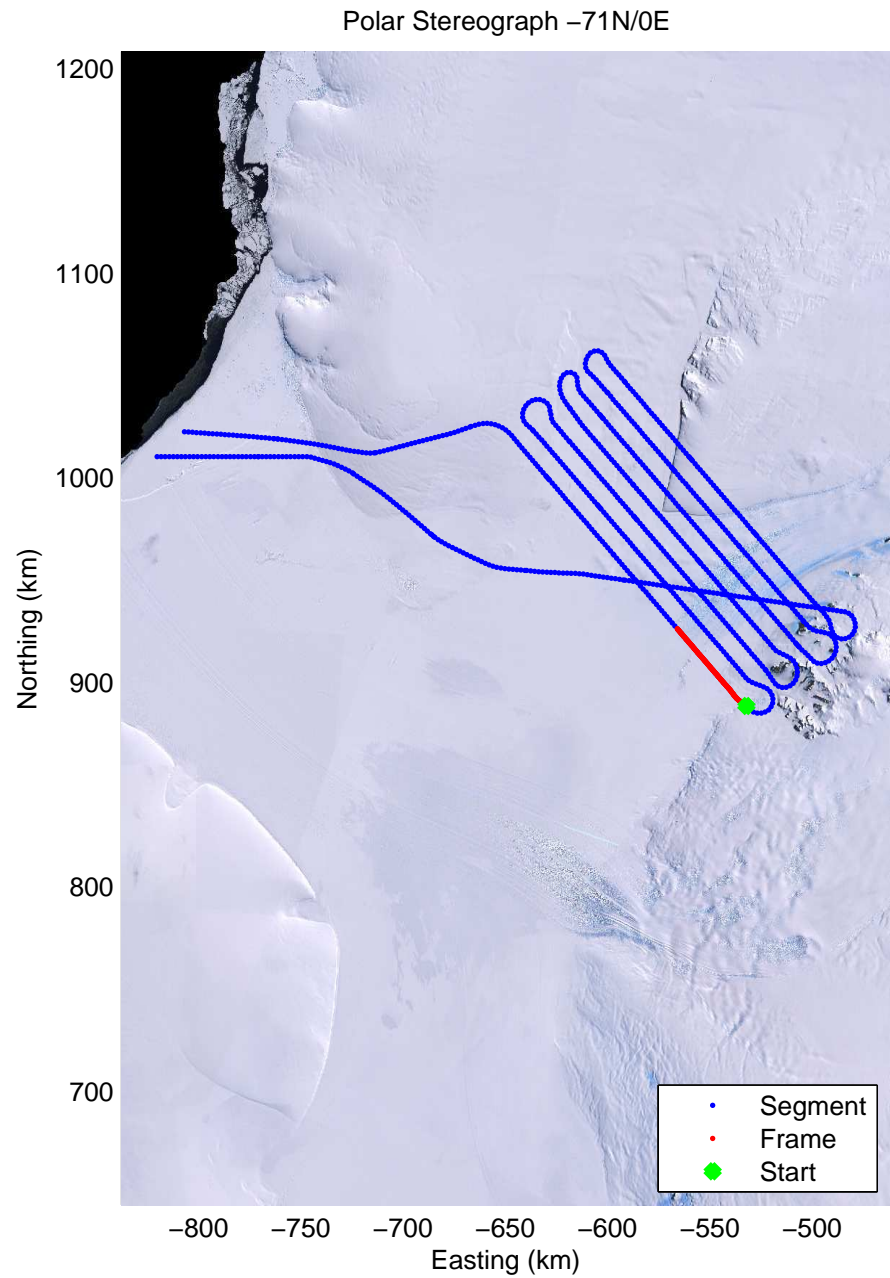

Data Frame ID: 20111030_03_031

Data Frame ID: 20111030_03_032

Data Frame ID: 20111030_03_032

Data Frame ID: 20111030_03_033

Data Frame ID: 20111030_03_033

0.00 km 10.41 km 20.79 km distance 31.17 km 41.55 km 51.93 km
80.475 S 80.385 S 80.294 S latitude 80.202 S 80.110 S 80.018 S
31.103 W 31.250 W 31.339 W longitude 31.428 W 31.515 W 31.600 W