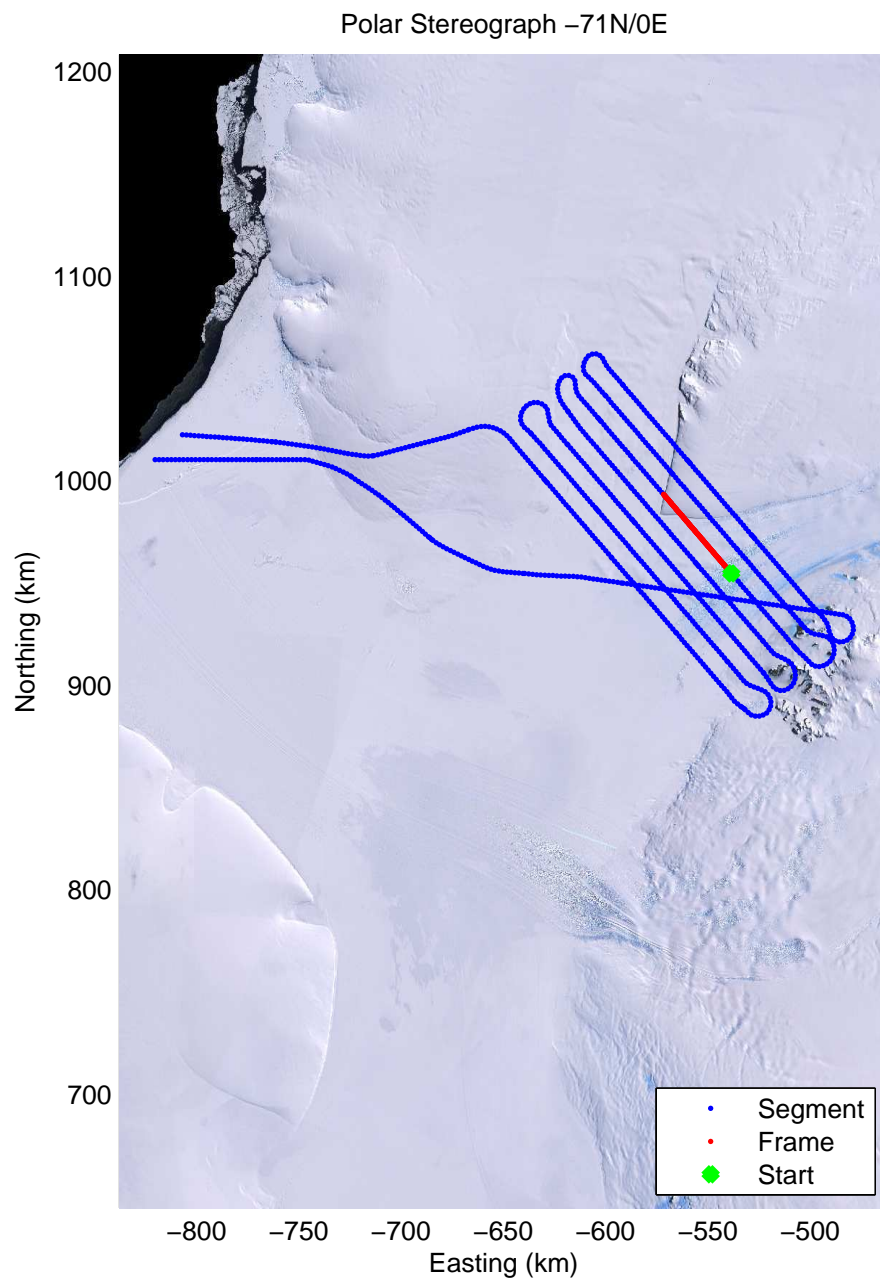

Data Frame ID: 20111030_03_017

Data Frame ID: 20111030_03_018

Data Frame ID: 20111030_03_018

0.00 km	10.41 km	20.79 km	distance	31.17 km	41.55 km	51.92 km
79.922 S	79.830 S	79.739 S	latitude	79.648 S	79.556 S	79.465 S
29.599 W	29.700 W	29.799 W	longitude	29.896 W	29.993 W	30.085 W