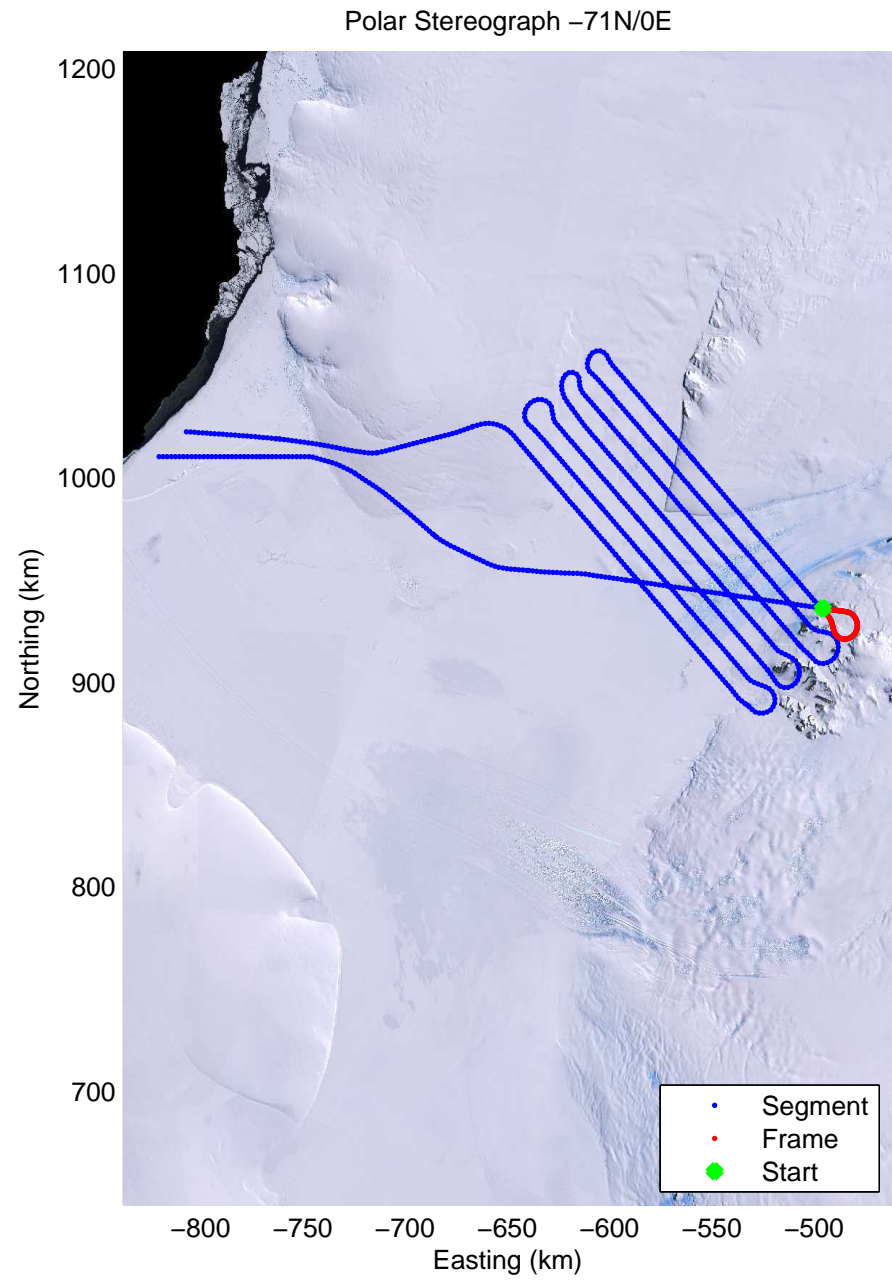

Data Frame ID: 20111030_03_006

Data Frame ID: 20111030_03_007

Data Frame ID: 20111030_03_007

Data Frame ID: 20111030_03_008

0.00 km	10.41 km	20.78 km	distance	31.17 km	41.55 km	51.93 km
80.259 S	80.314 S	80.394 S	latitude	80.428 S	80.348 S	80.257 S
28.083 W	27.637 W	27.472 W	longitude	27.931 W	28.075 W	28.110 W