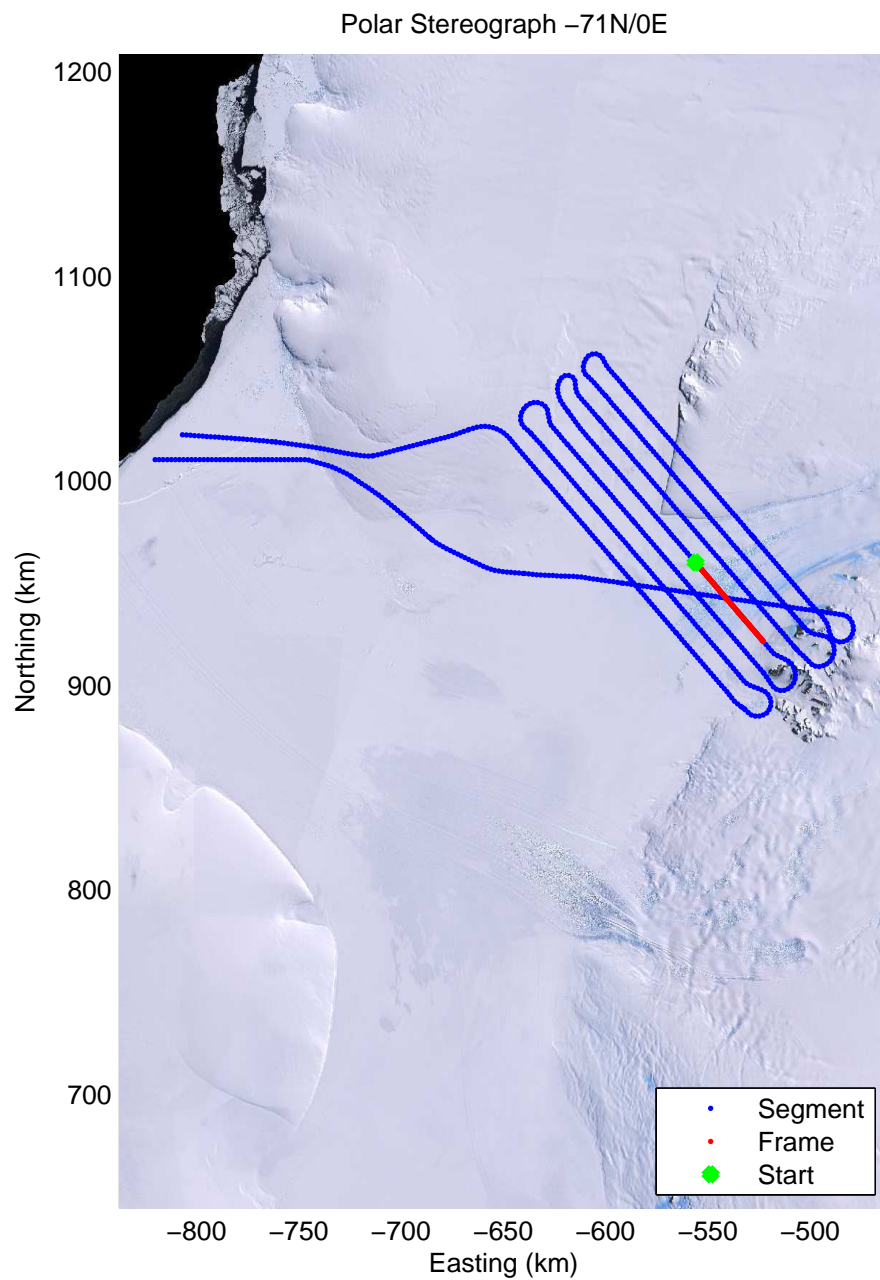

Data Frame ID: 20111030_03_021

Data Frame ID: 20111030_03_021

Data Frame ID: 20111030_03_022

Data Frame ID: 20111030_03_022

0.00 km	10.41 km	20.79 km	distance	31.17 km	41.55 km	51.93 km
79.359 S	79.451 S	79.542 S	latitude	79.634 S	79.725 S	79.817 S
30.688 W	30.600 W	30.511 W	longitude	30.420 W	30.327 W	30.233 W