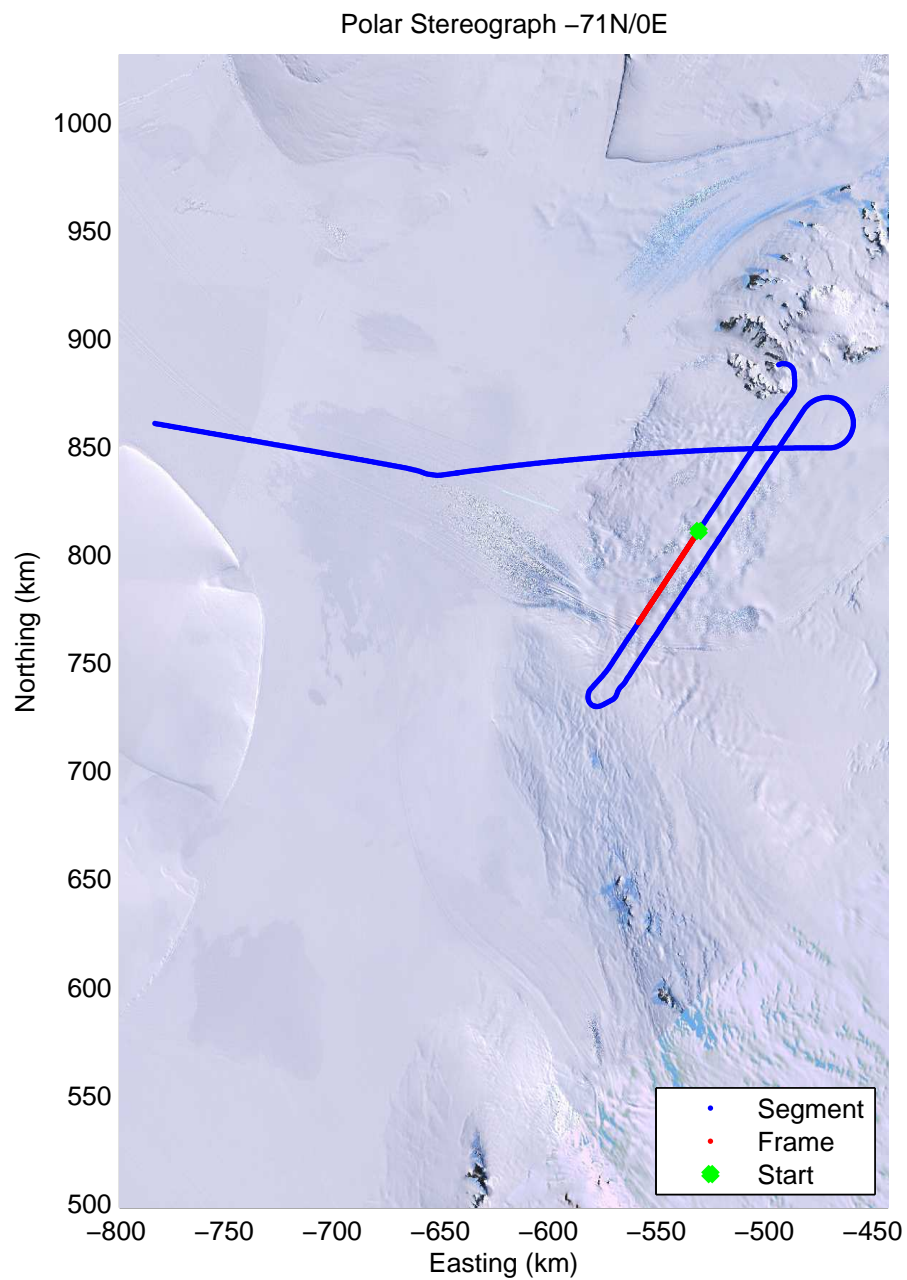

Data Frame ID: 20111029_03_001

Data Frame ID: 20111029_03_002

0.00 km	10.41 km	20.79 km	distance	31.17 km	41.55 km	51.93 km
80.895 S	80.936 S	80.975 S	latitude	81.014 S	81.051 S	81.088 S
30.766 W	31.298 W	31.833 W	longitude	32.373 W	32.917 W	33.467 W

Data Frame ID: 20111029_03_002

0.00 km	10.41 km	20.79 km	distance	31.17 km	41.55 km	51.93 km
80.895 S	80.936 S	80.975 S	latitude	81.014 S	81.051 S	81.088 S
30.766 W	31.298 W	31.833 W	longitude	32.373 W	32.917 W	33.467 W