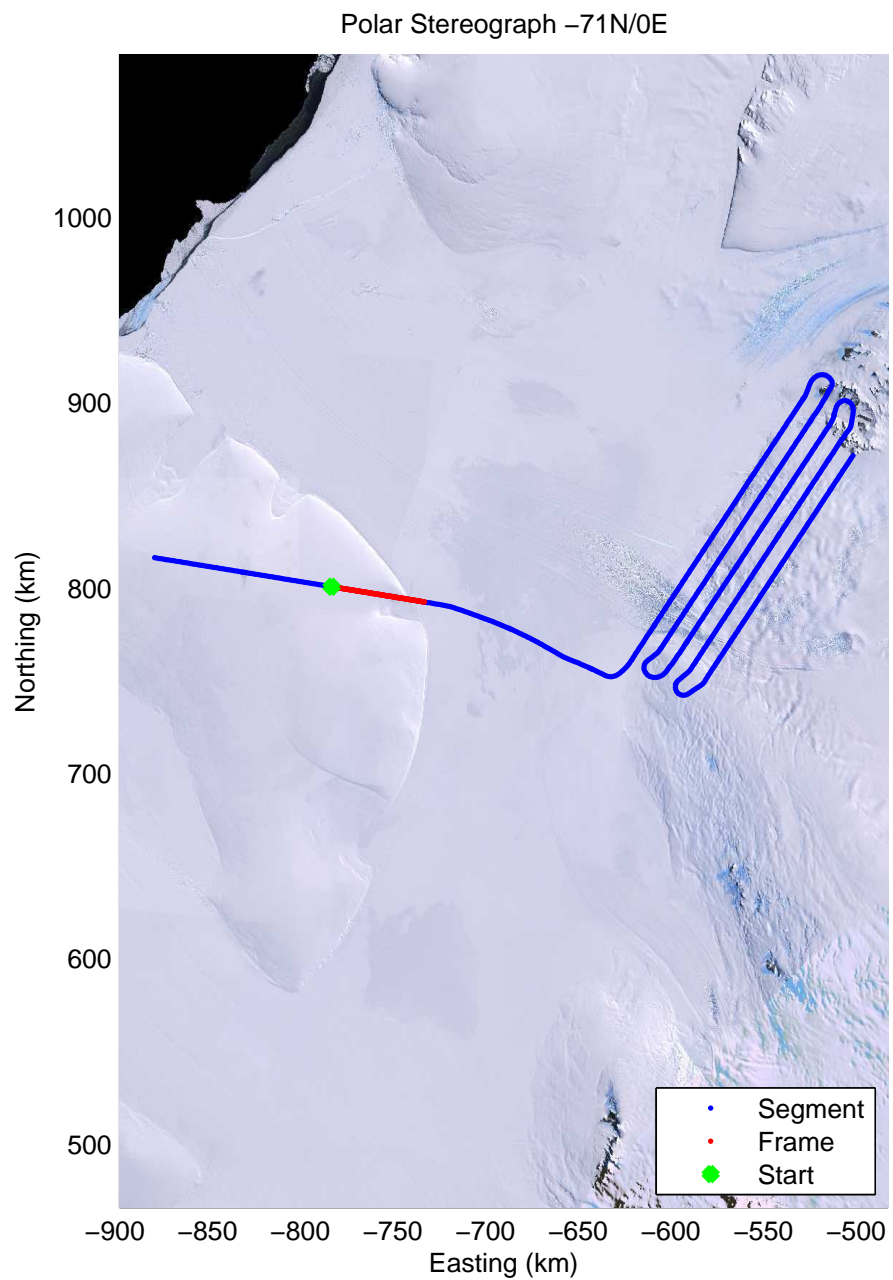

Data Frame ID: 20111029_02_001

Data Frame ID: 20111029_02_001

Data Frame ID: 20111029_02_002

Data Frame ID: 20111029_02_002

0.00 km	10.37 km	20.74 km	distance	31.10 km	41.47 km	51.82 km
79.329 S	79.405 S	79.481 S	latitude	79.556 S	79.632 S	79.706 S
45.936 W	45.649 W	45.357 W	longitude	45.062 W	44.762 W	44.458 W