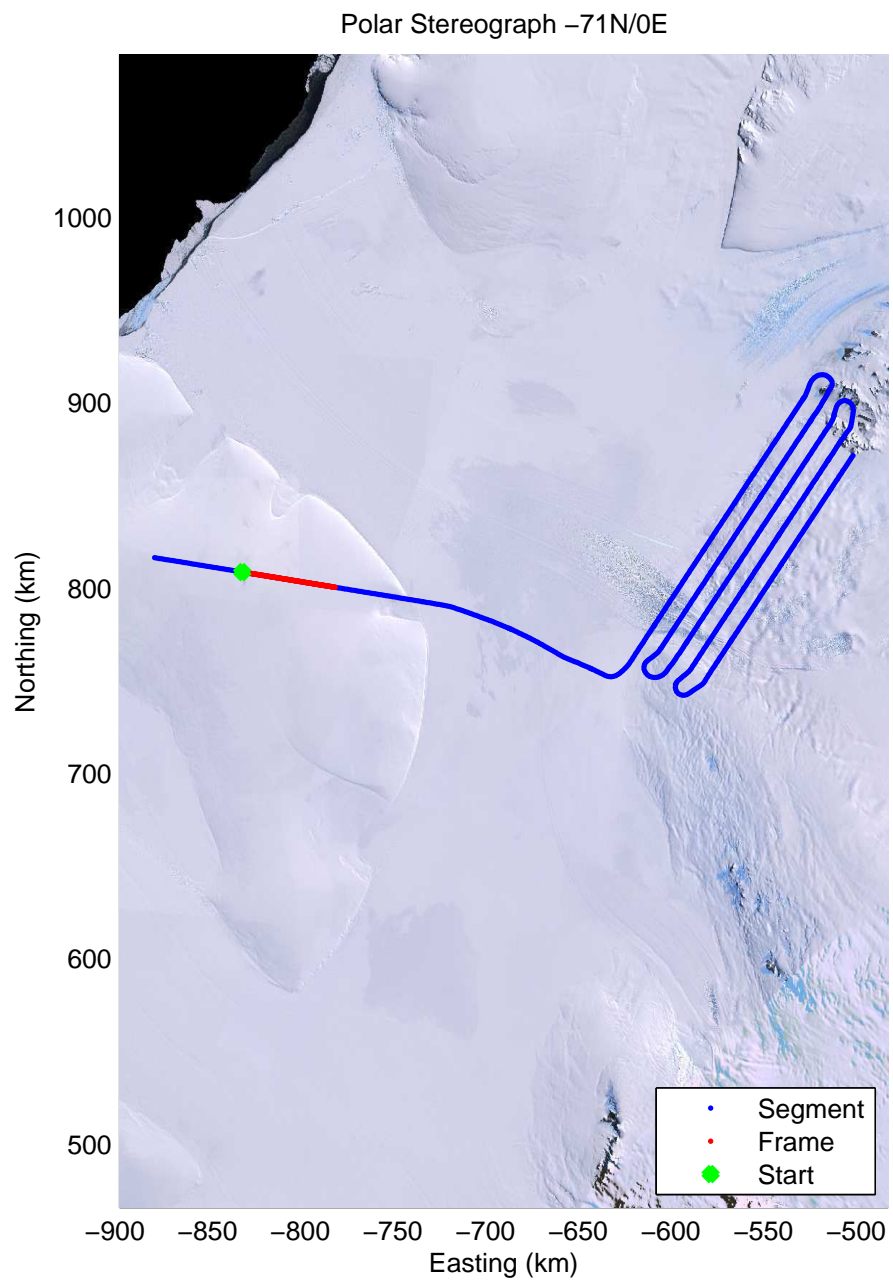

Data Frame ID: 20111029_02_001

Data Frame ID: 20111029_02_001

Data Frame ID: 20111029_02_002

Data Frame ID: 20111029_02_002

0.00 km	10.37 km	20.74 km	distance	31.10 km	41.47 km	51.82 km
79.329 S	79.405 S	79.481 S	latitude	79.556 S	79.632 S	79.706 S
45.936 W	45.649 W	45.357 W	longitude	45.062 W	44.762 W	44.458 W