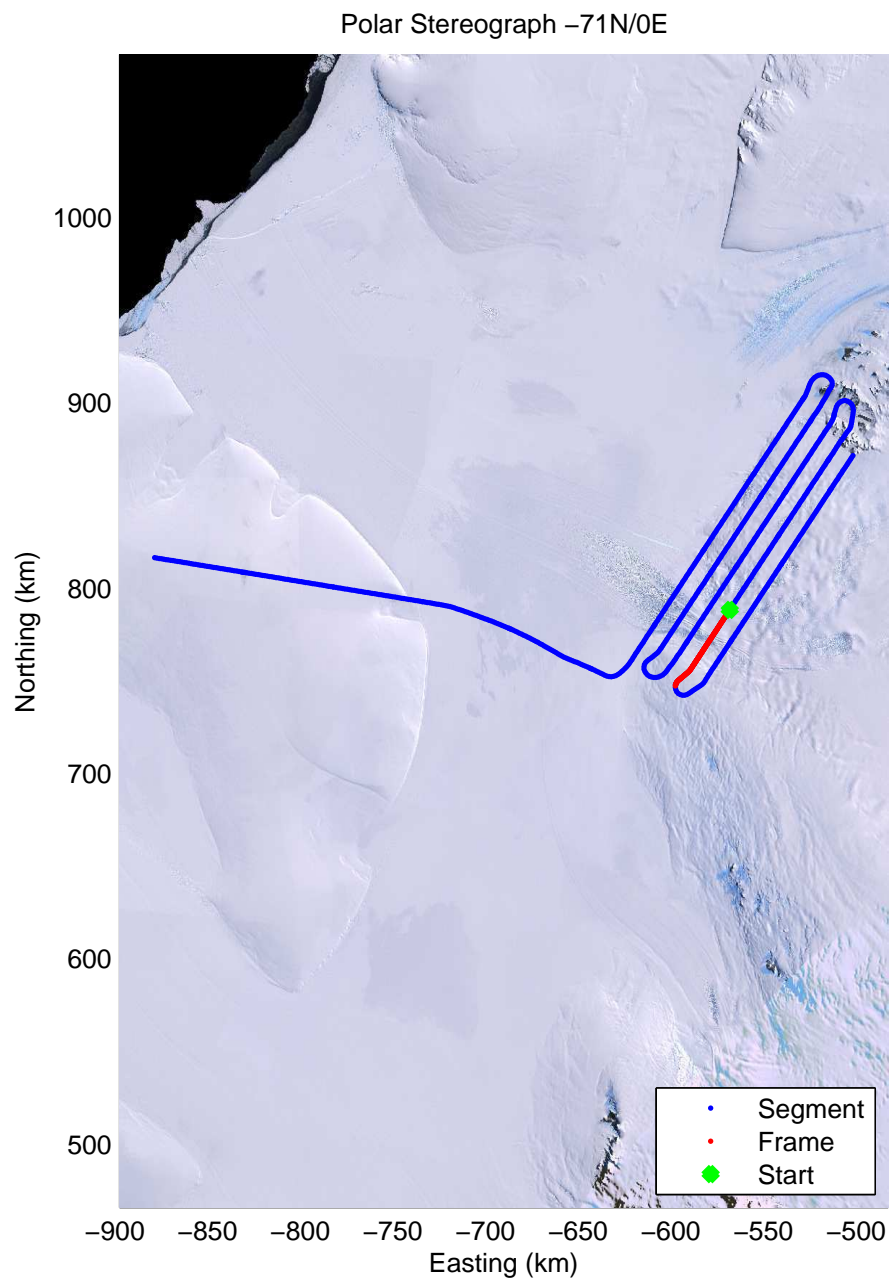

20.79 km
80.957 S
34.429 W

distance
latitude
longitude

31.17 km
80.992 S
34.978 W

41.55 km
81.025 S
35.532 W

51.93 km
81.059 S
36.089 W

Data Frame ID: 20111029_02_020

Data Frame ID: 20111029_02_021

0.00 km	10.41 km	20.79 km	distance	31.17 km	41.55 km	51.93 km
81.052 S	81.085 S	81.117 S	latitude	81.147 S	81.174 S	81.188 S
35.985 W	36.548 W	37.113 W	longitude	37.682 W	38.259 W	38.844 W