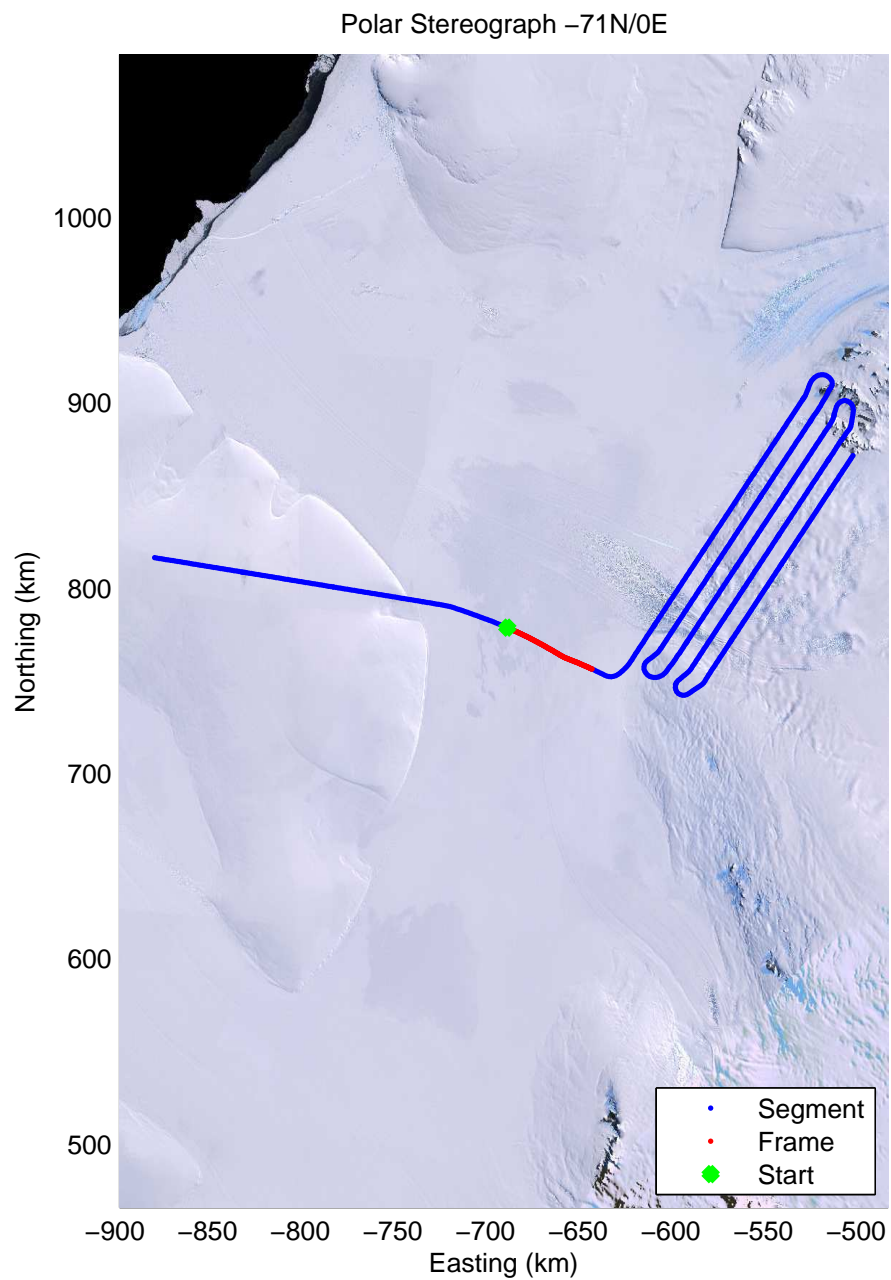

Data Frame ID: 20111029_02_004

Data Frame ID: 20111029_02_004

depth, $e_r = 3.15$ (m)

2-way travel time (us)

0.00 km	10.37 km	20.75 km	distance	31.12 km	41.52 km	51.87 km
80.050 S	80.124 S	80.201 S	latitude	80.282 S	80.365 S	80.448 S
42.988 W	42.660 W	42.360 W	longitude	42.099 W	41.842 W	41.601 W