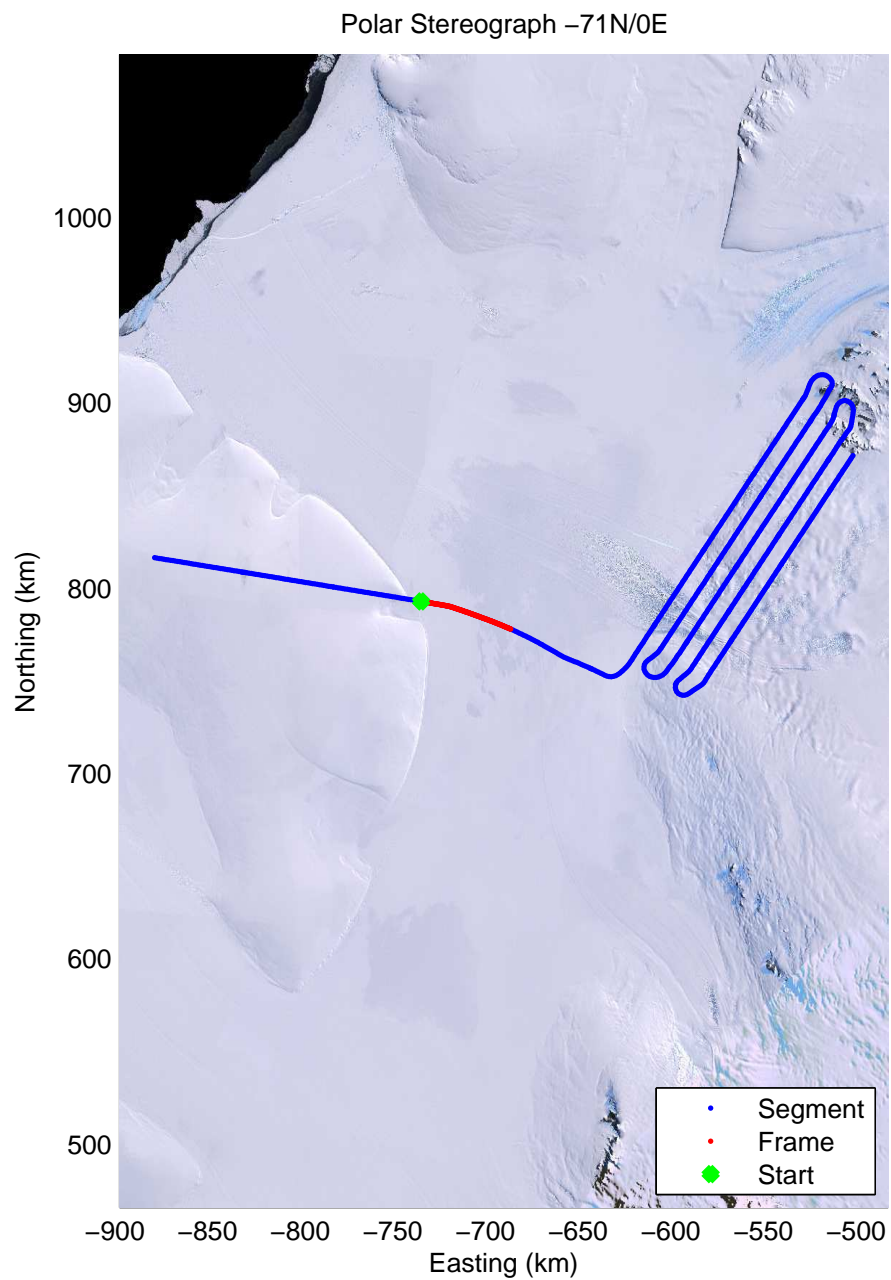

Data Frame ID: 20111029_02_003

0.00 km	10.40 km	20.77 km	distance	31.14 km	41.52 km	51.89 km
79.692 S	79.767 S	79.842 S	latitude	79.916 S	79.990 S	80.064 S
44.515 W	44.206 W	43.893 W	longitude	43.575 W	43.254 W	42.927 W

Data Frame ID: 20111029_02_004

Data Frame ID: 20111029_02_004

depth, $e_r = 3.15$ (m)

2-way travel time (us)

0.00 km	10.37 km	20.75 km	distance	31.12 km	41.52 km	51.87 km
80.050 S	80.124 S	80.201 S	latitude	80.282 S	80.365 S	80.448 S
42.988 W	42.660 W	42.360 W	longitude	42.099 W	41.842 W	41.601 W