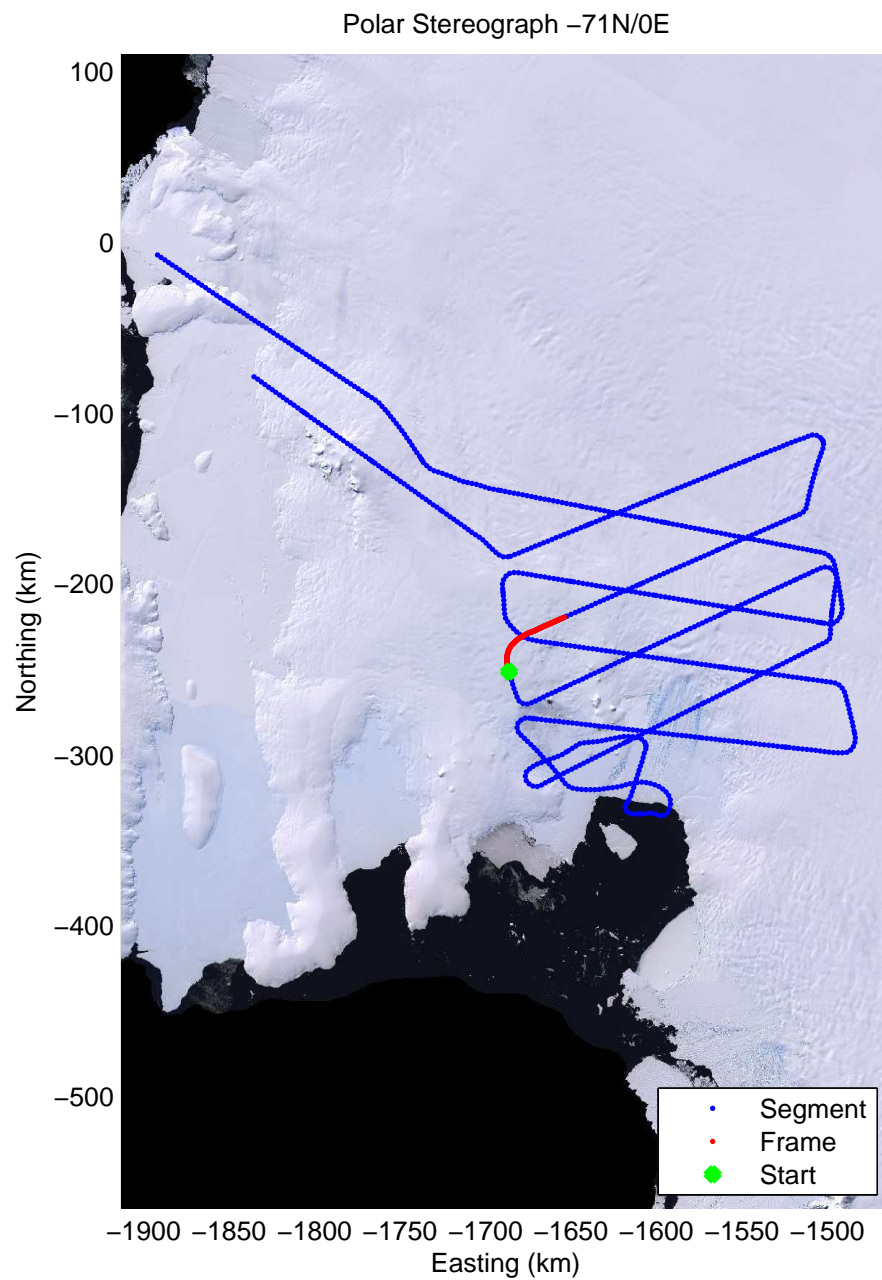

Data Frame ID: 20111026_03_037

Data Frame ID: 20111026_03_038

Data Frame ID: 20111026_03_038

Data Frame ID: 20111026_03_039

0.00 km	10.41 km	20.79 km	distance	31.17 km	41.54 km	51.92 km
74.363 S	74.368 S	74.428 S	latitude	74.514 S	74.604 S	74.693 S
98.458 W	98.116 W	97.863 W	longitude	97.741 W	97.642 W	97.544 W