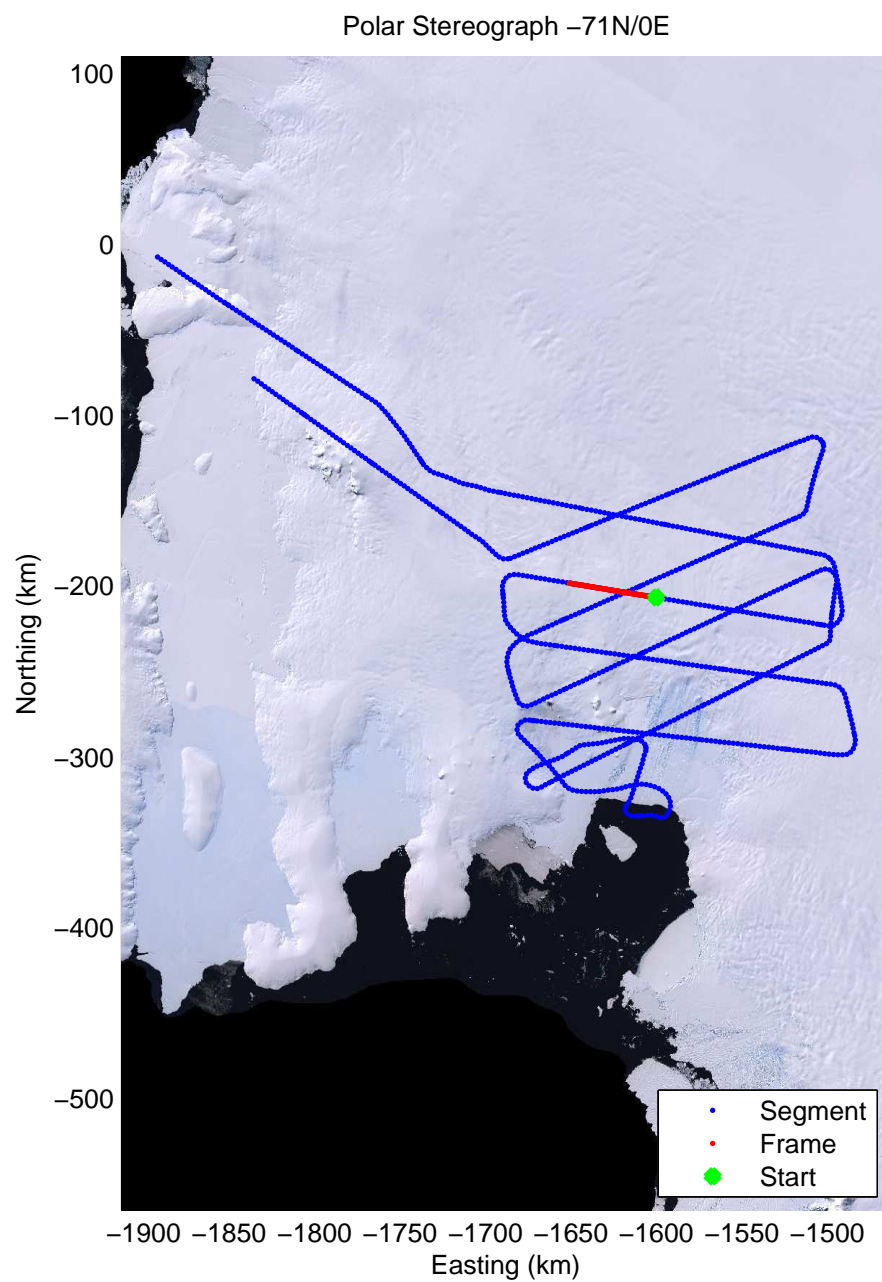

Data Frame ID: 20111026_03_011

Data Frame ID: 20111026_03_012

Data Frame ID: 20111026_03_012

Data Frame ID: 20111026_03_013

0.00 km	10.41 km	20.79 km	distance	31.17 km	41.55 km	51.93 km
75.189 S	75.100 S	75.011 S	latitude	74.922 S	74.833 S	74.744 S
97.347 W	97.243 W	97.140 W	longitude	97.037 W	96.937 W	96.837 W