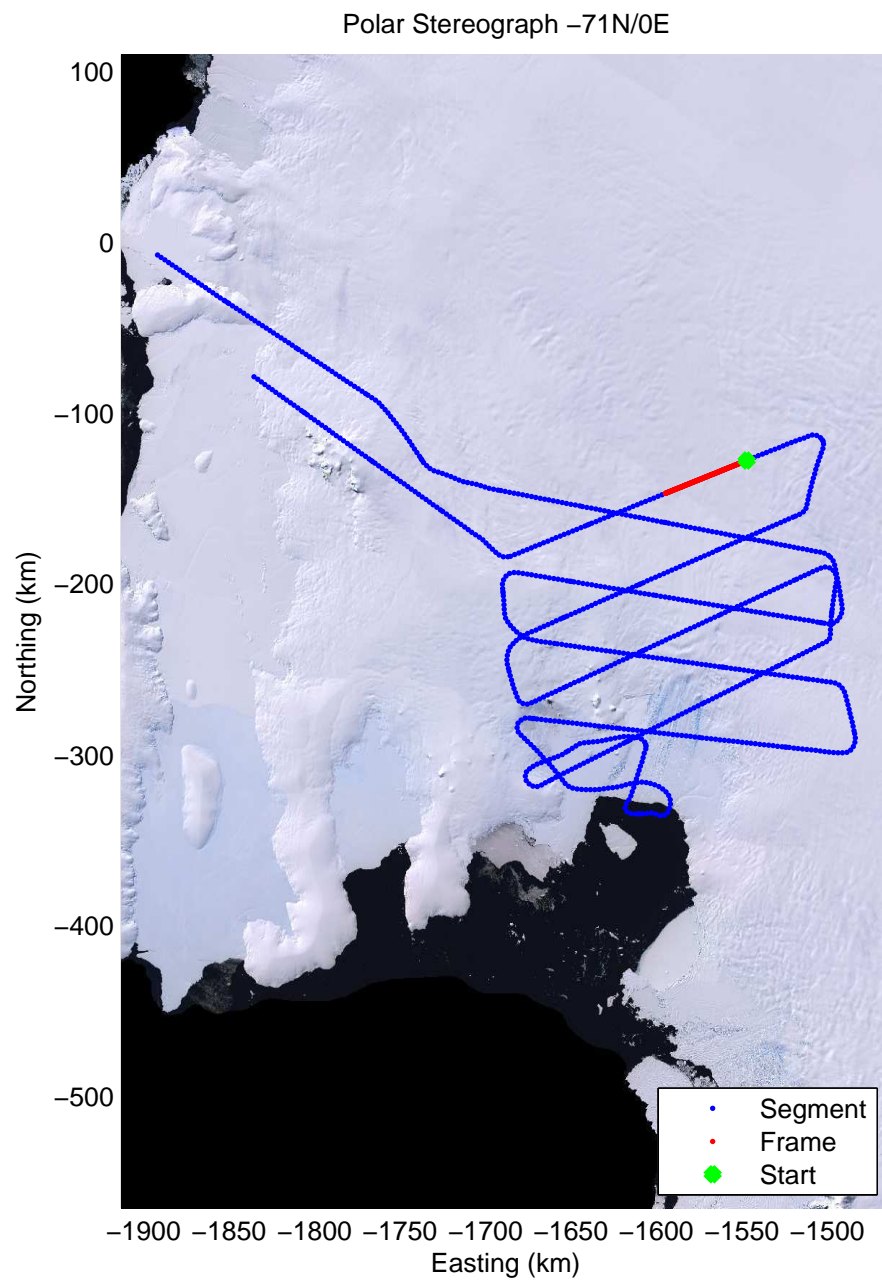

Data Frame ID: 20111026_03_043

Data Frame ID: 20111026_03_044

Data Frame ID: 20111026_03_044

Data Frame ID: 20111026_03_045

0.00 km	10.41 km	20.79 km	distance	31.17 km	41.55 km	51.93 km
75.742 S	75.653 S	75.565 S	latitude	75.476 S	75.387 S	75.298 S
94.712 W	94.822 W	94.933 W	longitude	95.042 W	95.149 W	95.256 W