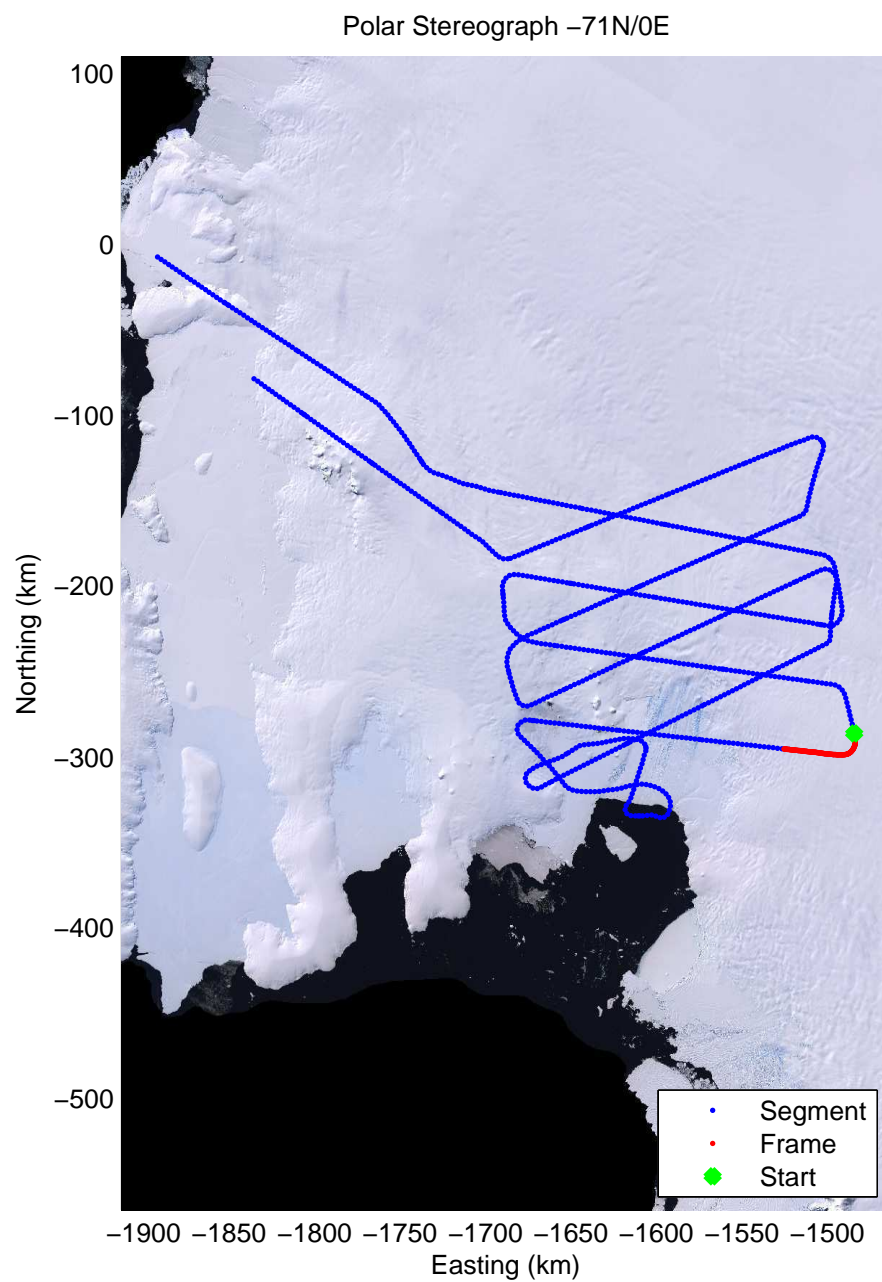

Data Frame ID: 20111026_03_019

Data Frame ID: 20111026_03_020

Data Frame ID: 20111026_03_020

Data Frame ID: 20111026_03_021

Data Frame ID: 20111026_03_021

Data Frame ID: 20111026_03_022

0.00 km	10.41 km	20.79 km	distance	31.17 km	41.55 km	51.93 km
75.320 S	75.231 S	75.142 S	latitude	75.053 S	74.964 S	74.875 S
100.426 W	100.320 W	100.216 W	longitude	100.110 W	100.011 W	99.907 W