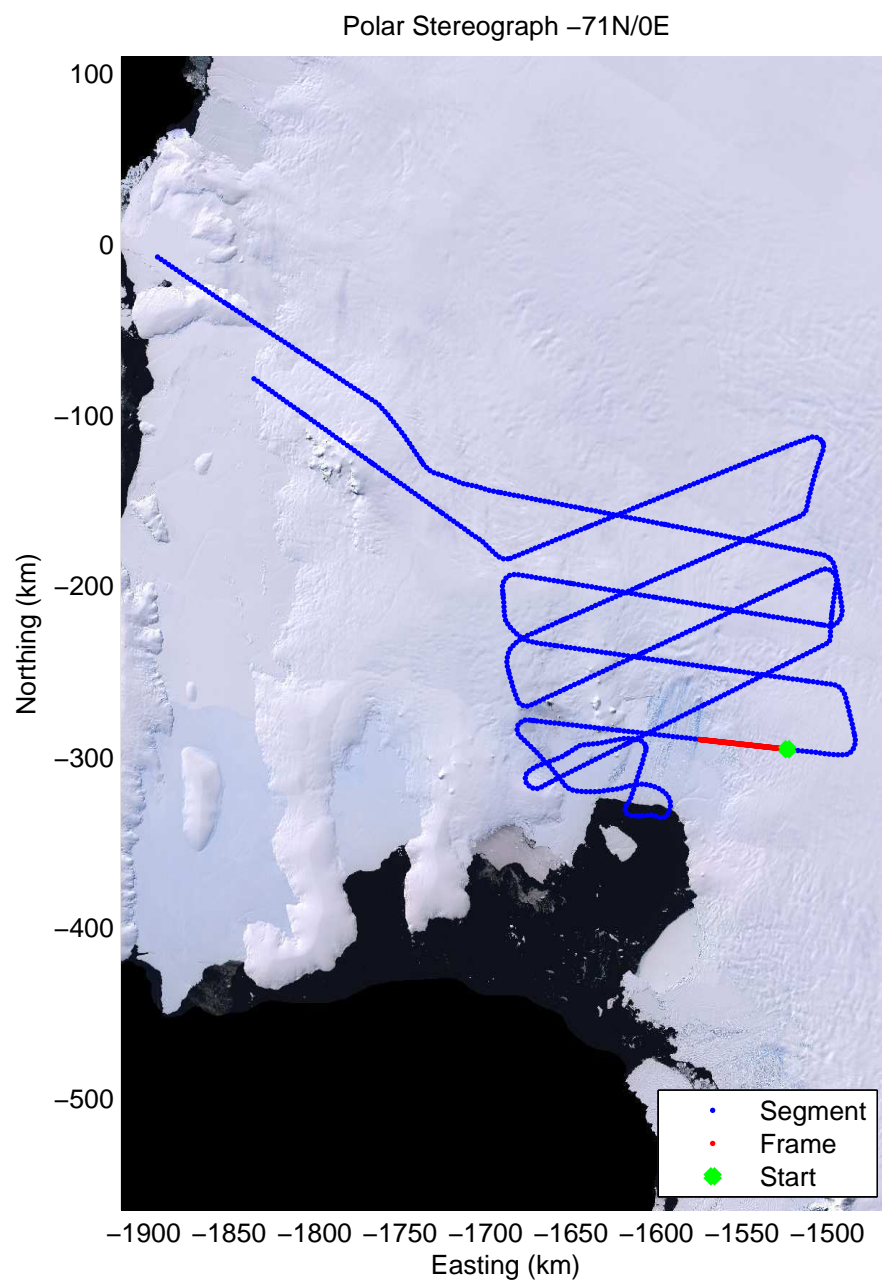

Data Frame ID: 20111026_03_019

Data Frame ID: 20111026_03_020

Data Frame ID: 20111026_03_020

Data Frame ID: 20111026_03_021

Data Frame ID: 20111026_03_021

Data Frame ID: 20111026_03_022

0.00 km	10.41 km	20.79 km	distance	31.17 km	41.55 km	51.93 km
75.320 S	75.231 S	75.142 S	latitude	75.053 S	74.964 S	74.875 S
100.426 W	100.320 W	100.216 W	longitude	100.110 W	100.011 W	99.907 W