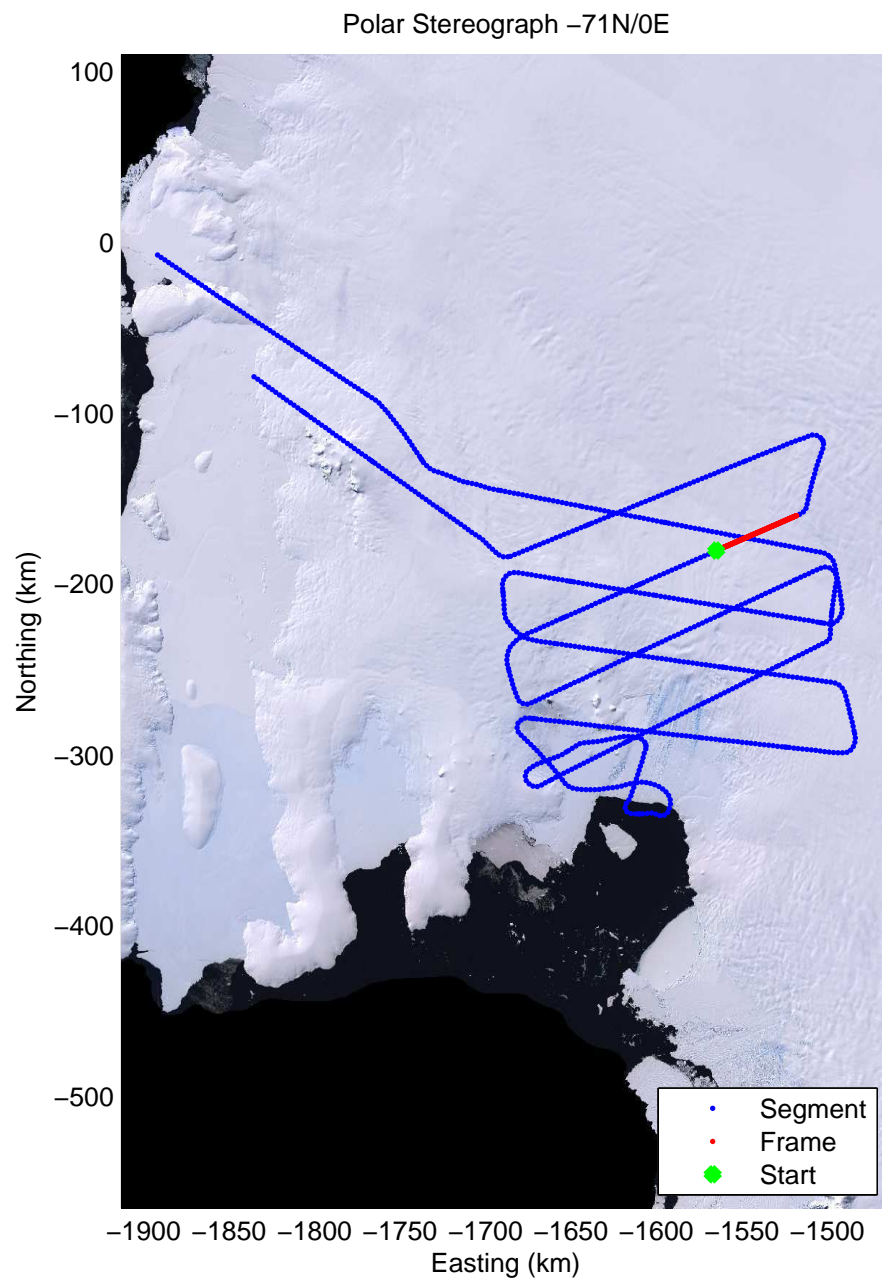

Data Frame ID: 20111026_03_040

Data Frame ID: 20111026_03_041

Data Frame ID: 20111026_03_041

Data Frame ID: 20111026_03_042

Data Frame ID: 20111026_03_042

Data Frame ID: 20111026_03_043

0.00 km	10.41 km	20.79 km	distance	31.17 km	41.55 km	51.93 km
75.962 S	76.036 S	76.065 S	latitude	76.098 S	76.134 S	76.148 S
96.024 W	95.823 W	95.457 W	longitude	95.095 W	94.738 W	94.374 W