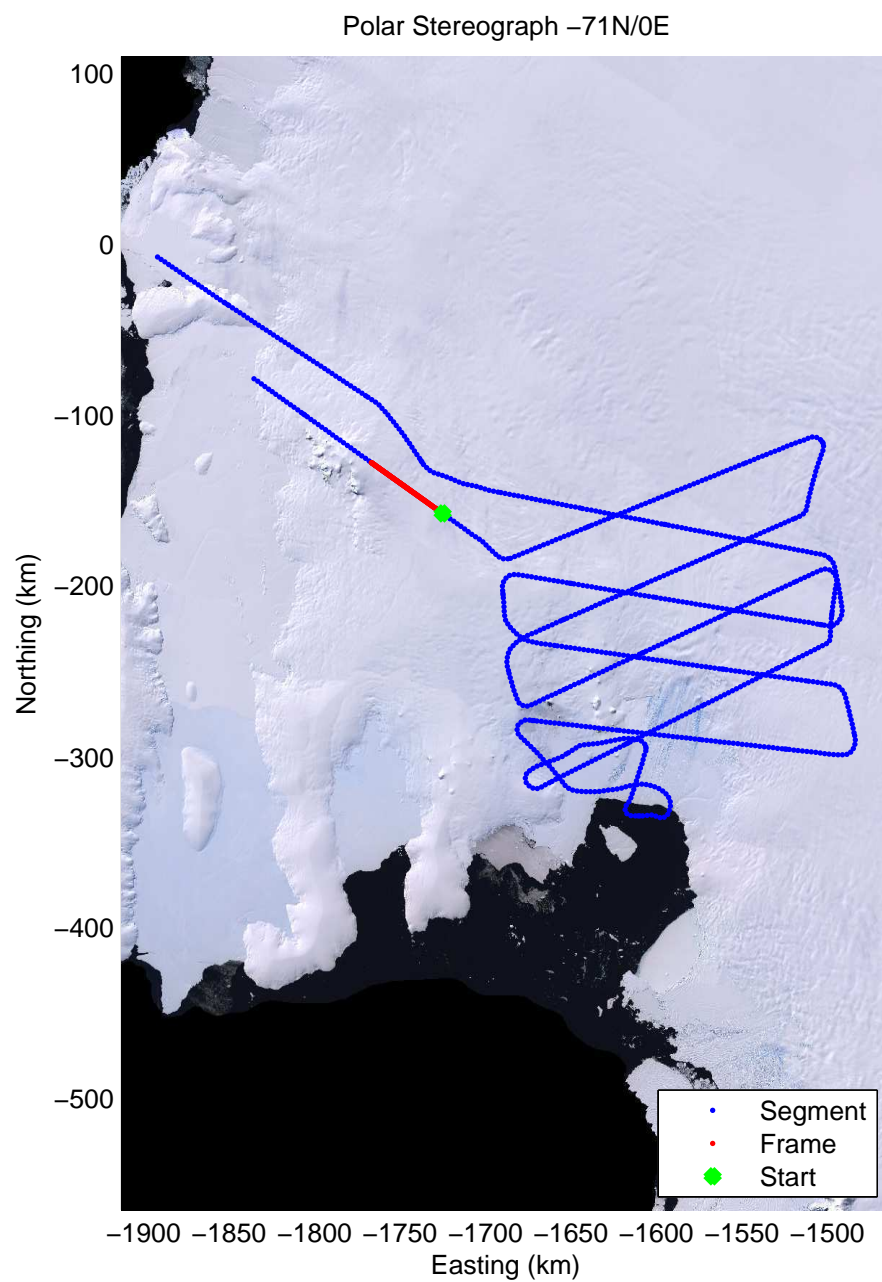

Data Frame ID: 20111026_03_047

Data Frame ID: 20111026_03_048

Data Frame ID: 20111026_03_048

0.00 km	10.38 km	20.75 km	distance	31.15 km	41.52 km	51.88 km
74.455 S	74.373 S	74.313 S	latitude	74.243 S	74.172 S	74.102 S
96.205 W	96.102 W	95.839 W	longitude	95.613 W	95.390 W	95.169 W