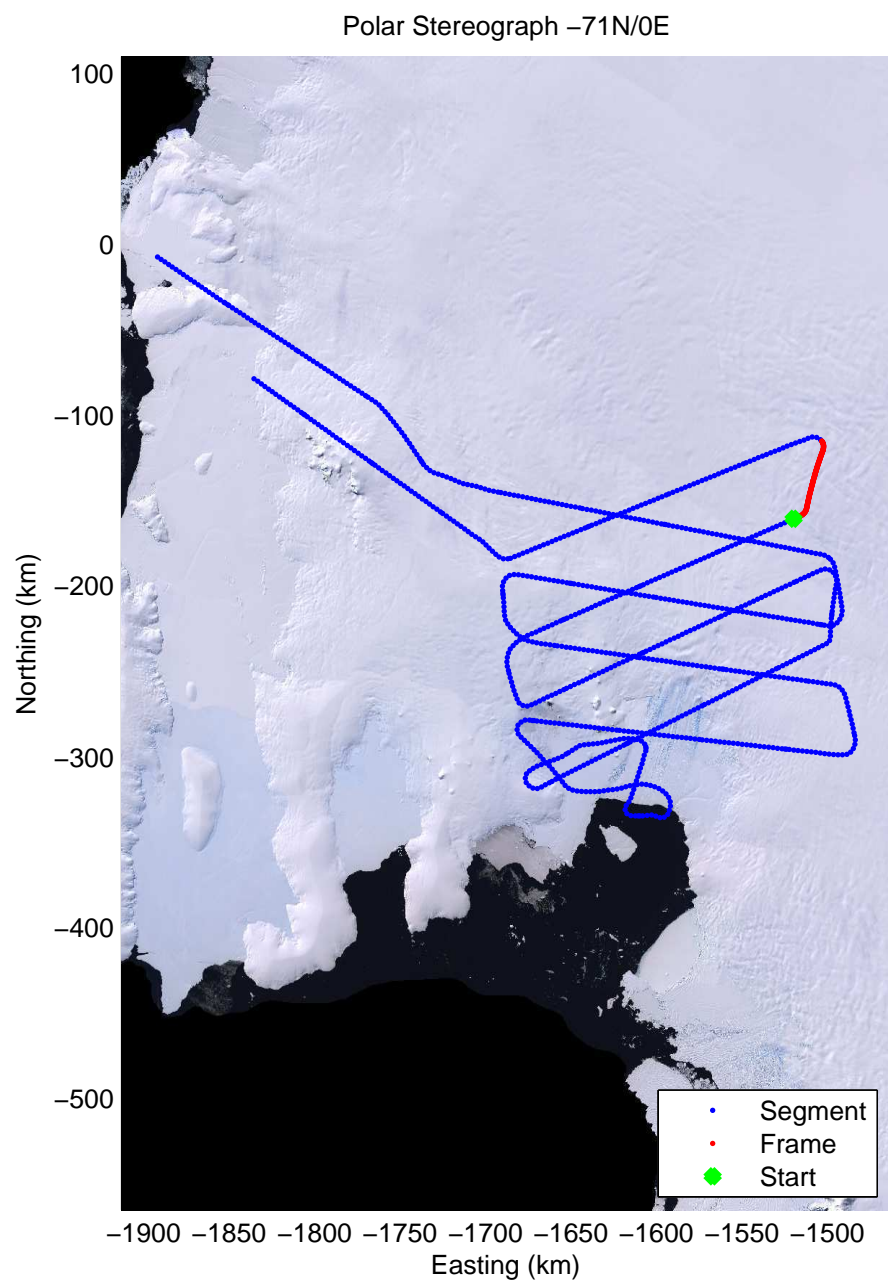

Data Frame ID: 20111026_03_040

Data Frame ID: 20111026_03_041

Data Frame ID: 20111026_03_041

Data Frame ID: 20111026_03_042

Data Frame ID: 20111026_03_042

Data Frame ID: 20111026_03_043

0.00 km	10.41 km	20.79 km	distance	31.17 km	41.55 km	51.93 km
75.962 S	76.036 S	76.065 S	latitude	76.098 S	76.134 S	76.148 S
96.024 W	95.823 W	95.457 W	longitude	95.095 W	94.738 W	94.374 W