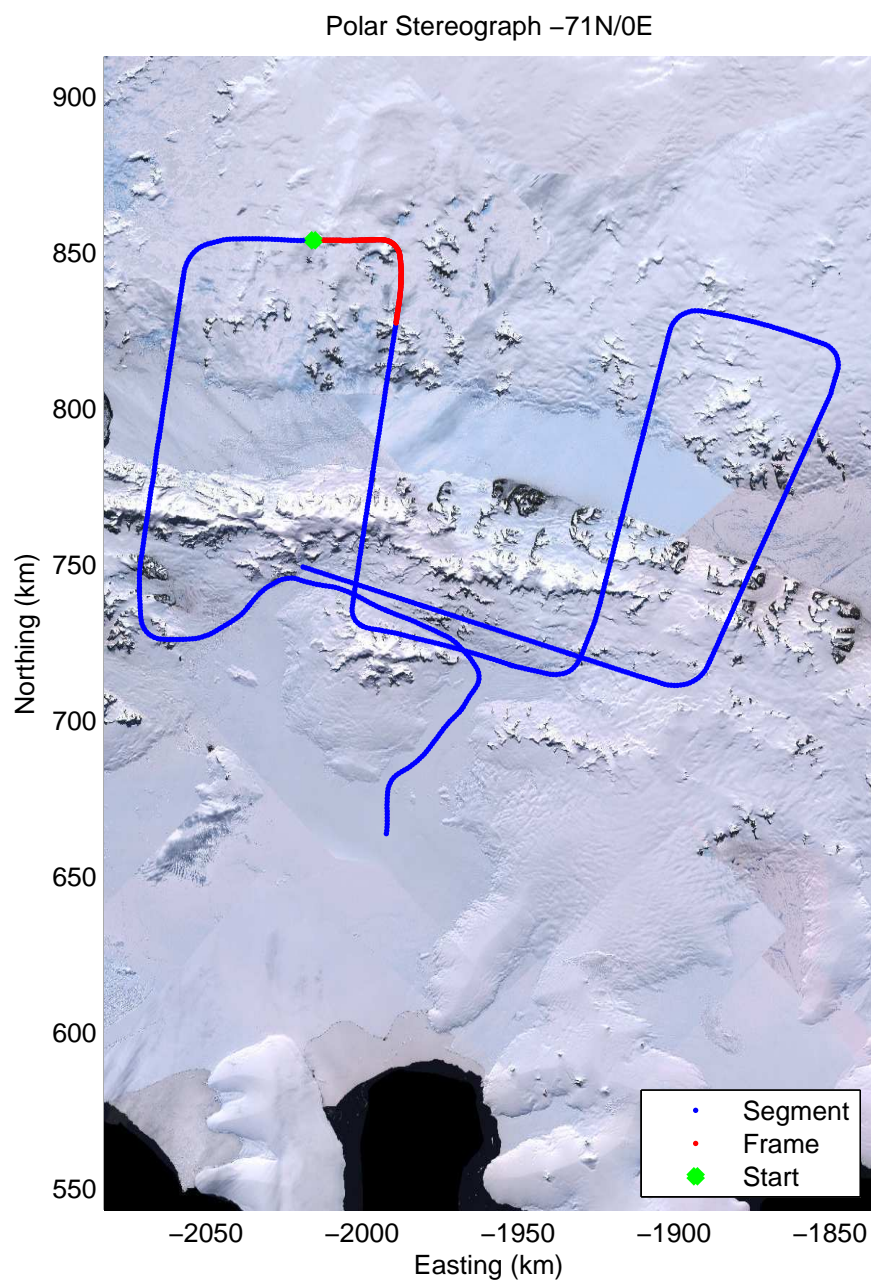

Data Frame ID: 20111024_04_007

0.00 km
69.730 S
67.815 W

10.41 km
69.726 S
67.551 W

20.79 km
69.789 S
67.360 W

distance
latitude
longitude

31.17 km
69.873 S
67.245 W

41.55 km
69.960 S
67.150 W

51.93 km
70.045 S
67.045 W

Data Frame ID: 20111024_04_007

0.00 km	10.41 km	20.79 km	distance	31.17 km	41.55 km	51.93 km
69.730 S	69.726 S	69.789 S	latitude	69.873 S	69.960 S	70.045 S
67.815 W	67.551 W	67.360 W	longitude	67.245 W	67.150 W	67.045 W