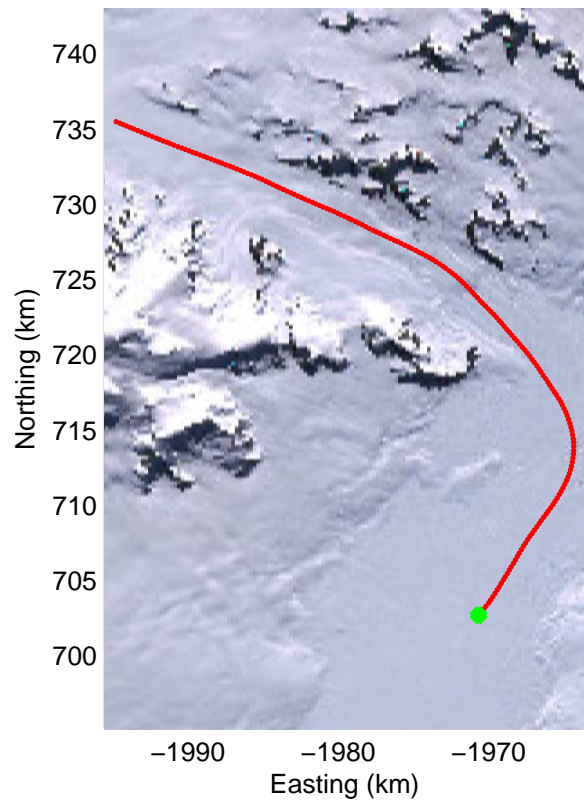

Data Frame ID: 20111024_04_001

Data Frame ID: 20111024_04_001

Data Frame ID: 20111024_04_002

Data Frame ID: 20111024_04_002

Data Frame ID: 20111024_04_003

Data Frame ID: 20111024_04_003

0.00 km	10.41 km	20.79 km	distance	31.17 km	41.54 km	51.92 km
70.625 S	70.533 S	70.440 S	latitude	70.348 S	70.273 S	70.235 S
69.767 W	69.740 W	69.739 W	longitude	69.777 W	69.922 W	70.171 W