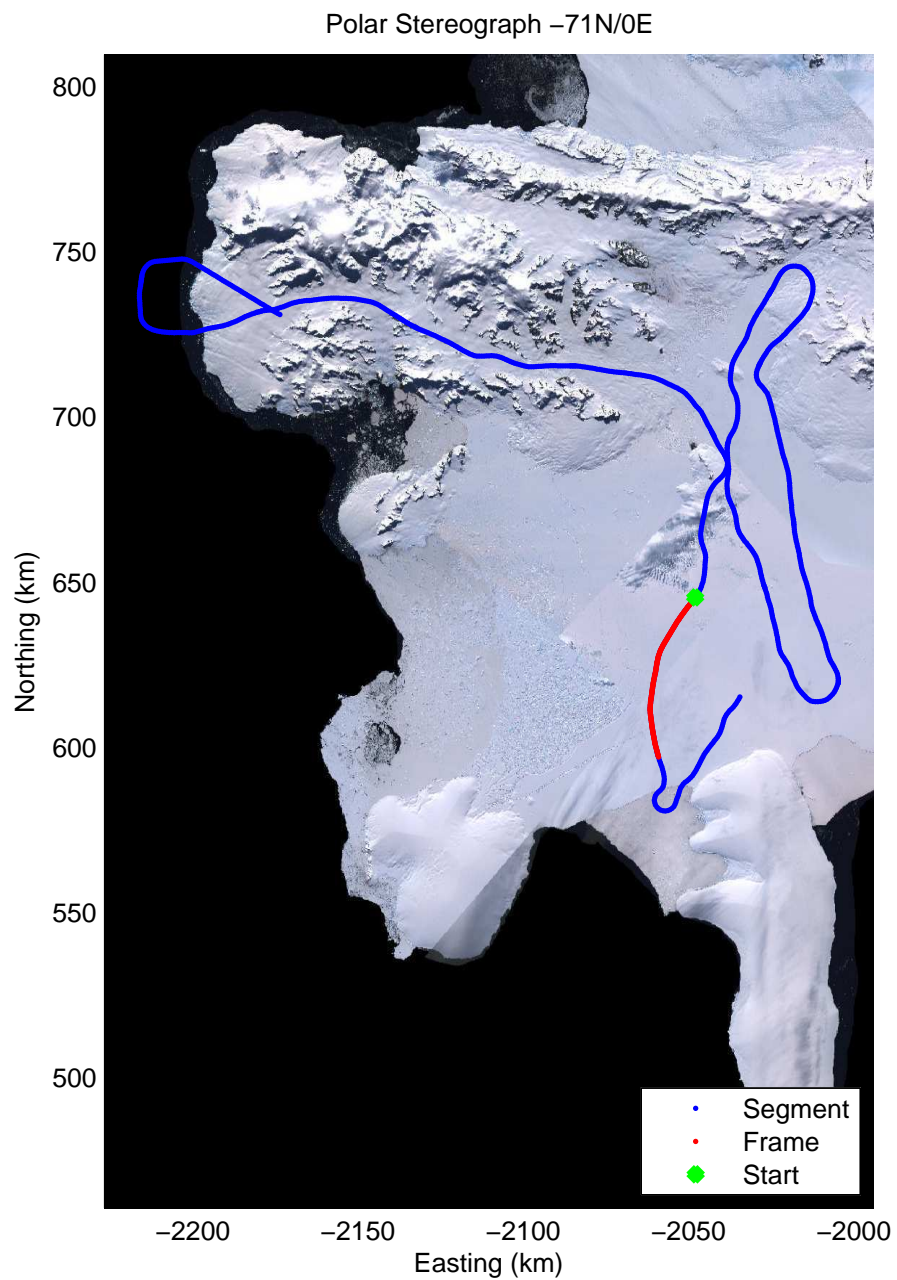

Data Frame ID: 20111024_03_011

Data Frame ID: 20111024_03_012

Data Frame ID: 20111024_03_012

Data Frame ID: 20111024_03_013

0.00 km	10.41 km	20.79 km	distance	31.17 km	41.55 km	51.93 km
70.403 S	70.373 S	70.355 S	latitude	70.365 S	70.389 S	70.433 S
72.530 W	72.793 W	73.064 W	longitude	73.339 W	73.604 W	73.849 W