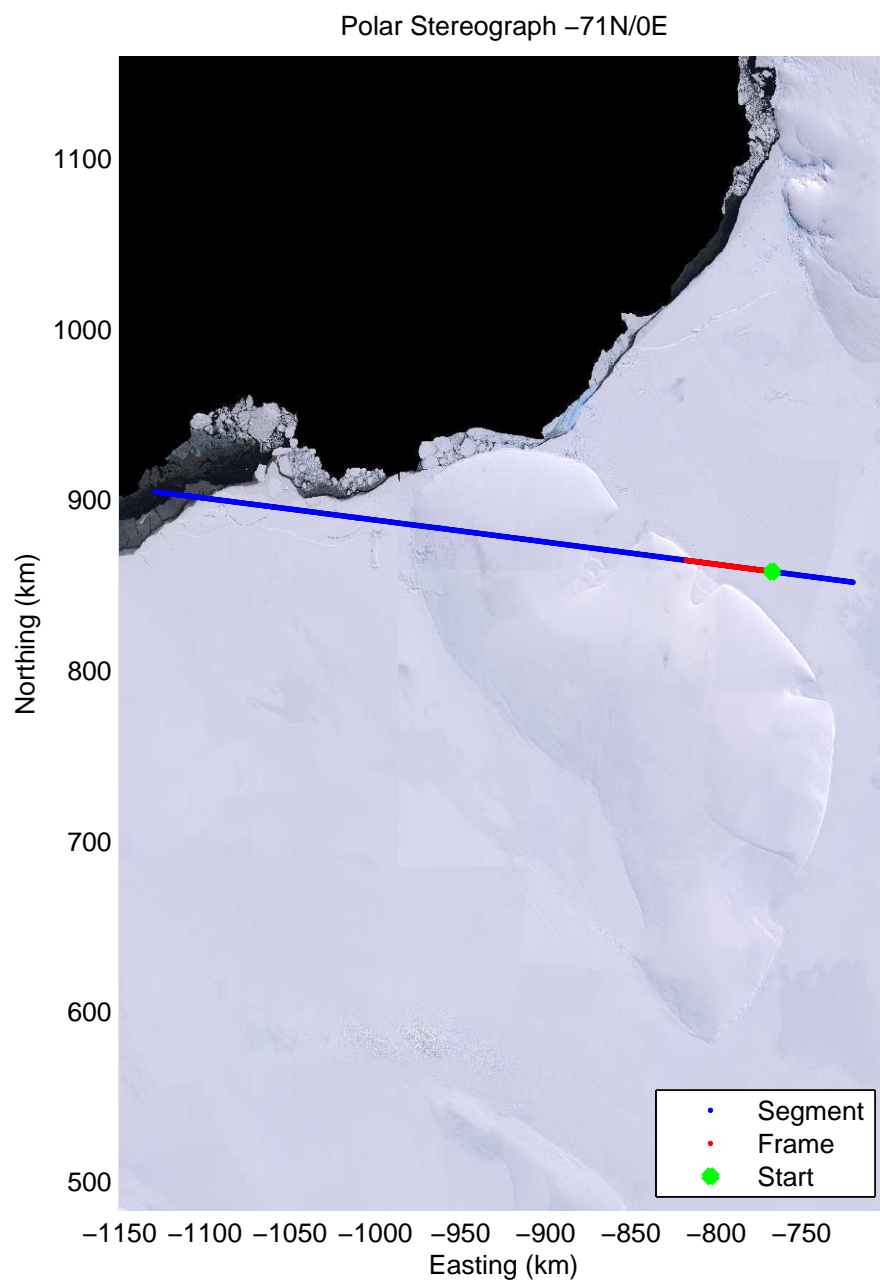

Data Frame ID: 20111021_04_001

0.00 km	10.20 km	20.37 km	distance	30.57 km	40.74 km	50.91 km
79.739 S	79.671 S	79.603 S	latitude	79.534 S	79.466 S	79.397 S
40.374 W	40.716 W	41.051 W	longitude	41.384 W	41.711 W	42.034 W

Data Frame ID: 20111021_04_001

Data Frame ID: 20111021_04_002

Data Frame ID: 20111021_04_002

0.00 km	10.41 km	20.79 km	distance	31.17 km	41.54 km	51.92 km
79.410 S	79.339 S	79.268 S	latitude	79.197 S	79.125 S	79.053 S
41.972 W	42.300 W	42.621 W	longitude	42.939 W	43.253 W	43.562 W

Data Frame ID: 20111021_04_003

depth, $e_r = 3.15$ (m)

2-way travel time (us)

0.00 km	10.41 km	20.79 km	distance	31.17 km	41.55 km	51.93 km
79.066 S	78.994 S	78.922 S	latitude	78.849 S	78.776 S	78.702 S
43.504 W	43.812 W	44.114 W	longitude	44.413 W	44.707 W	44.998 W