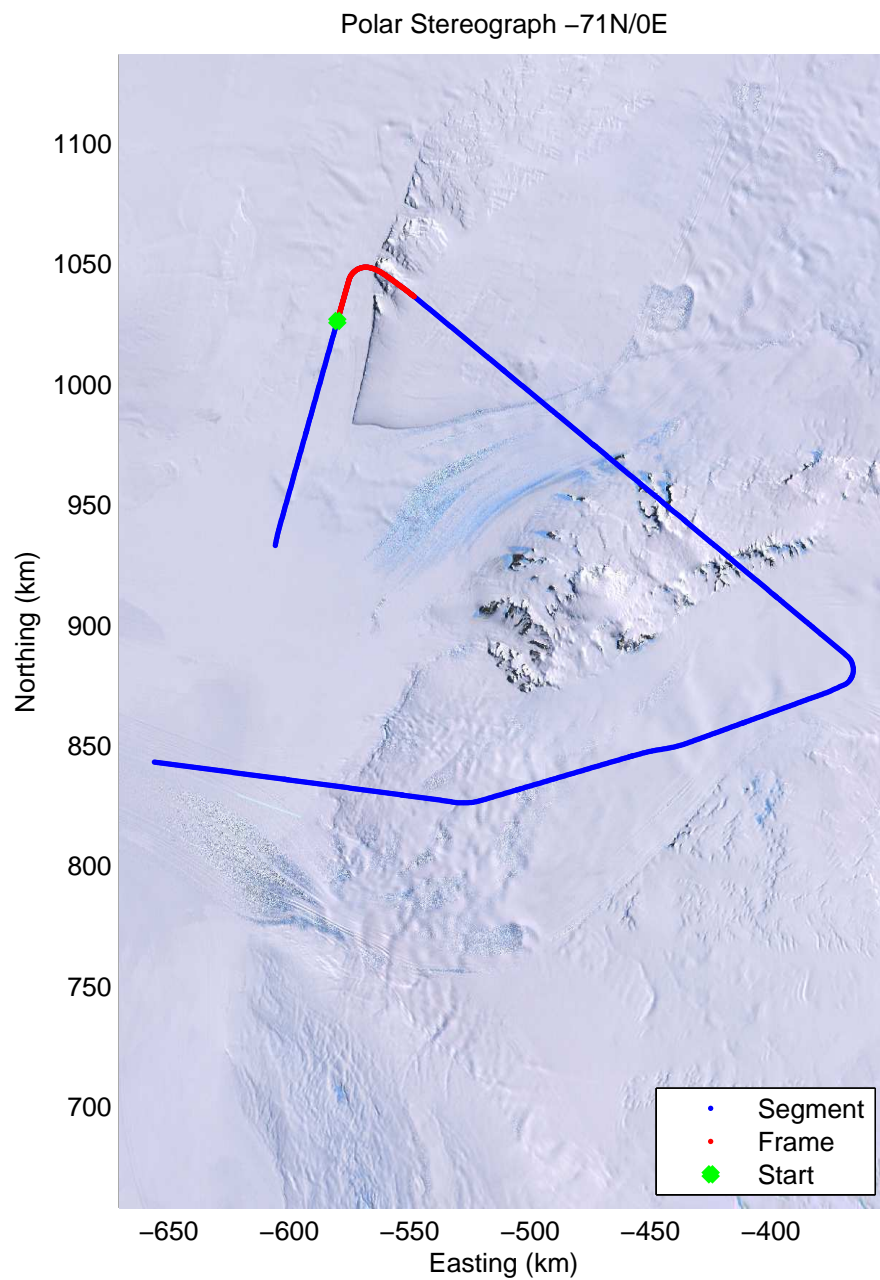

Data Frame ID: 20111021_03_001

0.00 km	10.20 km	20.37 km	distance	30.57 km	40.74 km	50.91 km
79.774 S	79.711 S	79.651 S	latitude	79.589 S	79.528 S	79.466 S
33.148 W	32.777 W	32.397 W	longitude	32.022 W	31.651 W	31.285 W

Data Frame ID: 20111021_03_002

0.00 km	10.41 km	20.79 km	distance	31.17 km	41.55 km	51.93 km
79.478 S	79.414 S	79.350 S	latitude	79.286 S	79.221 S	79.156 S
31.354 W	30.983 W	30.617 W	longitude	30.256 W	29.899 W	29.546 W