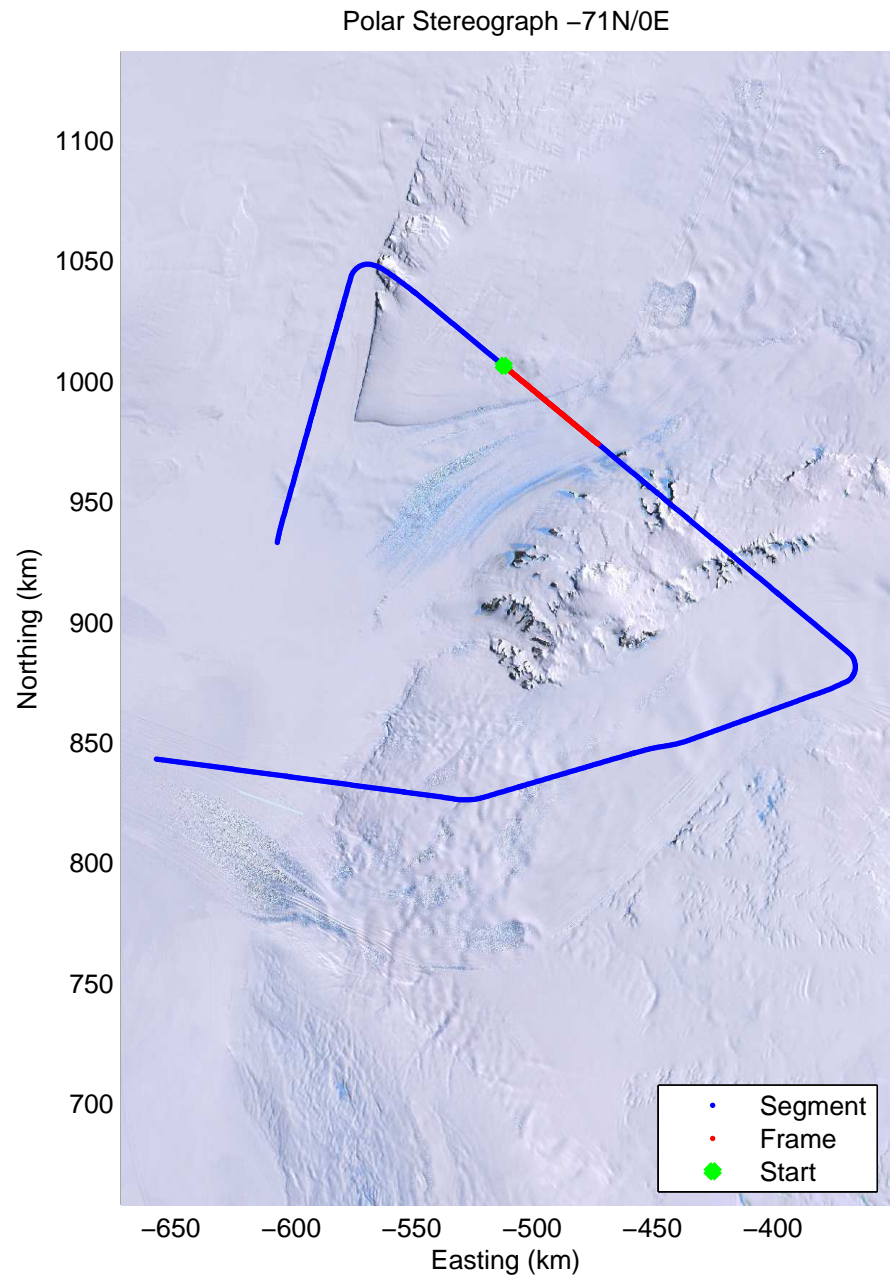

Data Frame ID: 20111021_03_003

Data Frame ID: 20111021_03_003

Data Frame ID: 20111021_03_004

Data Frame ID: 20111021_03_004

0.00 km	10.41 km	20.79 km	distance	31.17 km	41.55 km	51.92 km
79.211 S	79.297 S	79.383 S	latitude	79.469 S	79.554 S	79.639 S
28.050 W	27.855 W	27.661 W	longitude	27.464 W	27.264 W	27.061 W