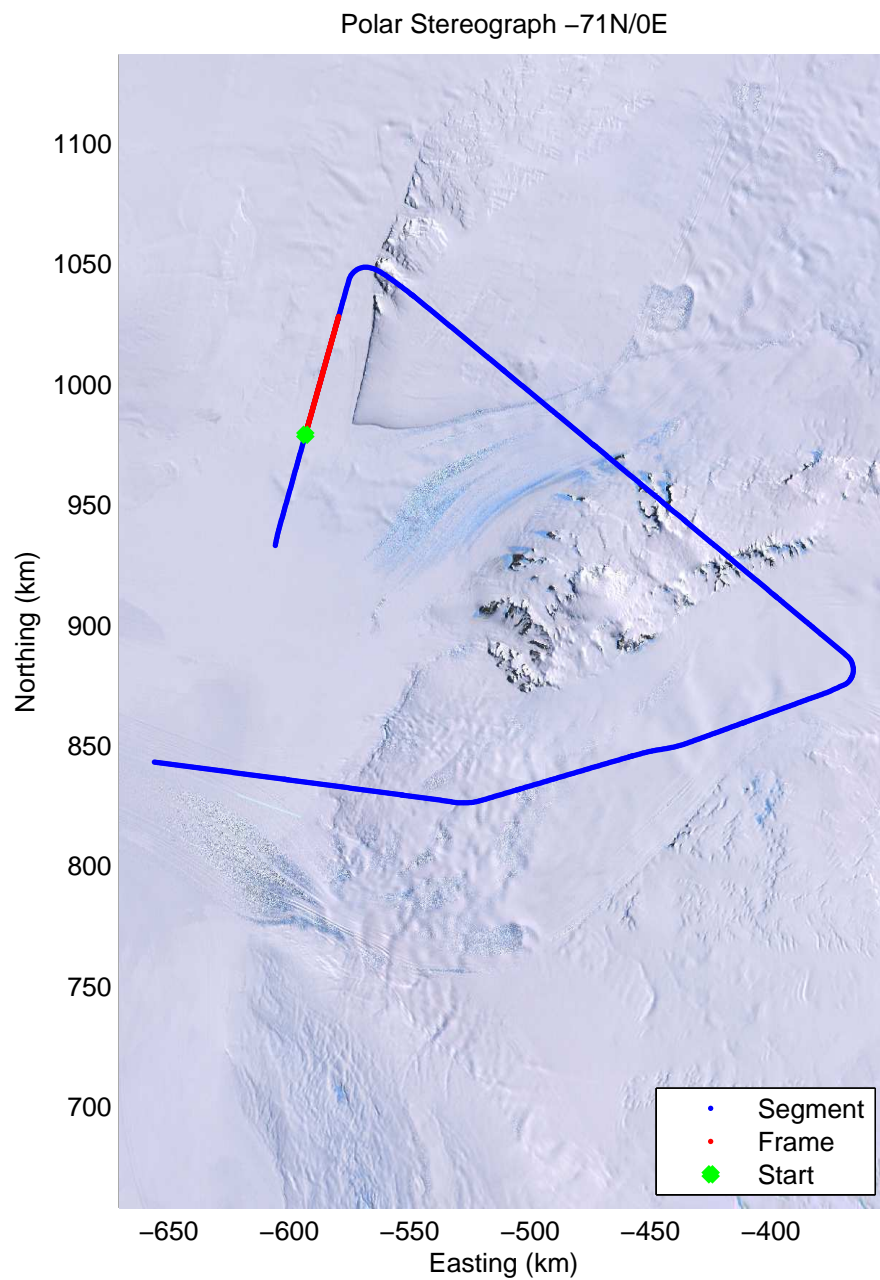

Data Frame ID: 20111021_03_001

0.00 km	10.20 km	20.37 km	distance	30.57 km	40.74 km	50.91 km
79.774 S	79.711 S	79.651 S	latitude	79.589 S	79.528 S	79.466 S
33.148 W	32.777 W	32.397 W	longitude	32.022 W	31.651 W	31.285 W

Data Frame ID: 20111021_03_002

0.00 km	10.41 km	20.79 km	distance	31.17 km	41.55 km	51.93 km
79.478 S	79.414 S	79.350 S	latitude	79.286 S	79.221 S	79.156 S
31.354 W	30.983 W	30.617 W	longitude	30.256 W	29.899 W	29.546 W